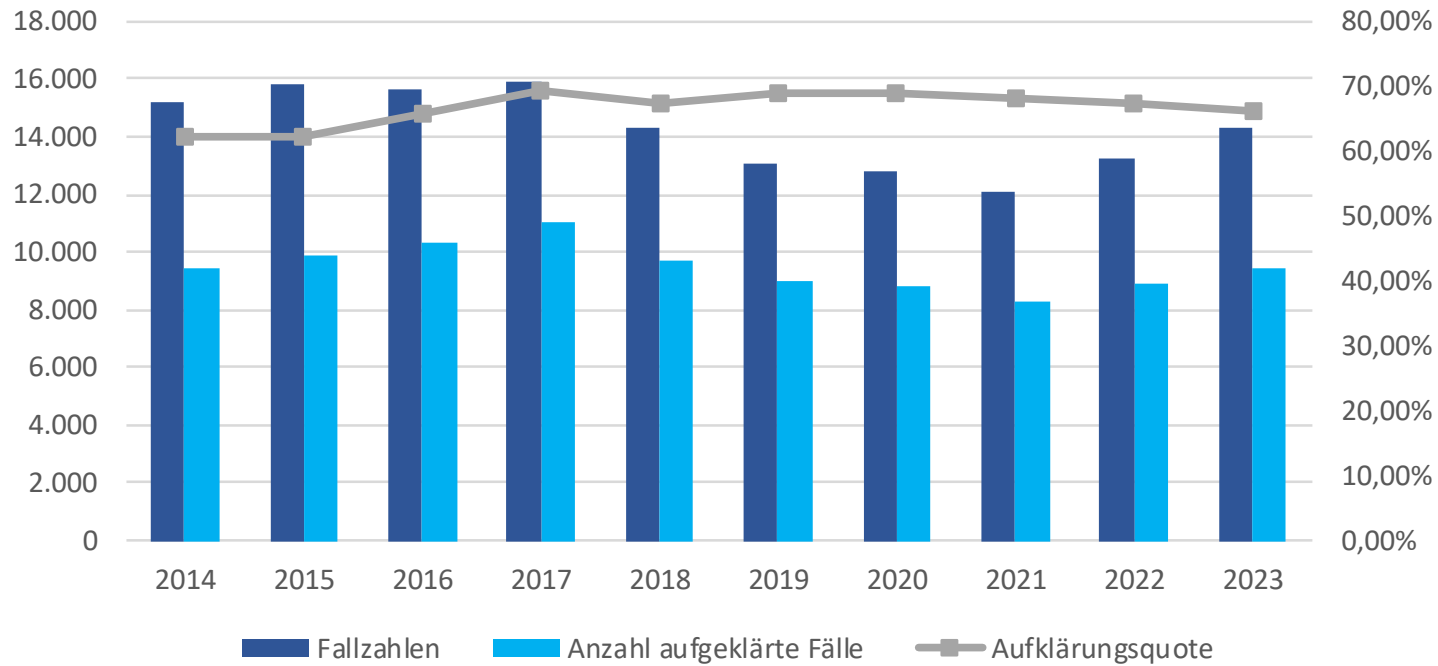

## Entwicklung der Gesamtkriminalität 2014 - 2023

	2014	2015	2016	2017	2018	2019	2020	2021	2022	2023
Fallzahlen	15.209	15.792	15.659	15.884	14.339	13.072	12.835	12.097	13.219	14.272
Anzahl aufgeklärte Fälle	9.463	9.852	10.280	10.991	9.664	8.995	8.818	8.258	8.911	9.436
Aufklärungsquote	62,22%	62,39%	65,65%	69,20%	67,40%	68,81%	68,70%	68,26%	67,41%	66,12%
Anzahl nicht aufklärte Fälle	5.746	5.940	5.379	4.893	4.675	4.077	4.017	3.839	4.308	4.836