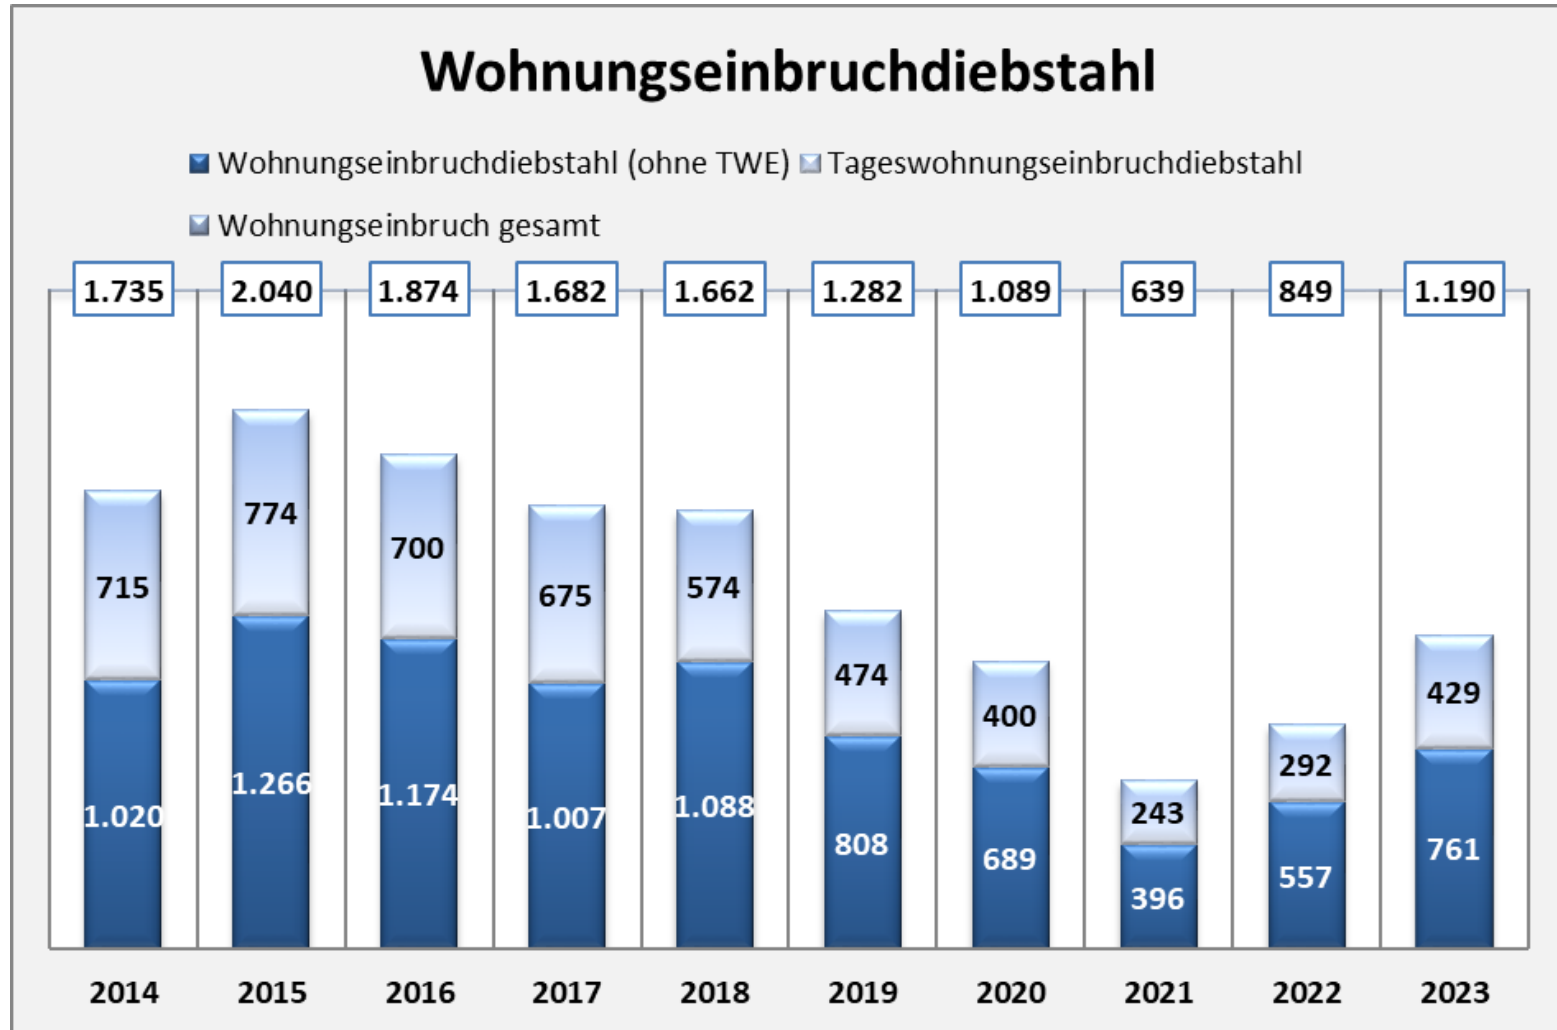

Polizeiliche Kriminalstatistik 2023

PD Braunschweig

Polizeidirektion Braunschweig
Friedrich-Voigtländer-Str. 41
38104 Braunschweig

Polizeiliche Kriminalstatistik 2023

Aufklärungsquote um 0,69% auf 62,99% gestiegen
Straftatenaufkommen um 6.131 Fälle gestiegen

Veränderungen in den Deliktsbereichen 2022/2023

Veränderungen in den Deliktsbereichen

Gewaltkriminalität Anstieg Fallzahlen um +290 Fälle

Gewaltkriminalität beinhaltet: Mord, Totschlag, Vergewaltigung und sexuelle Nötigung, Raub, räuberische Erpressung, räuberischer Angriff auf Kraftfahrer, Körperverletzung mit Todesfolge, Gefährliche und schwere Körperverletzungen, Erpresserischer Menschenraub, Geiselnahme

Anstieg Verbreitung pornografischer Inhalte (Erzeugnisse) um +44,40% (+333 Fälle) von 750 auf 1.083

	2019	2020	2021	2022	2023
Sexualdelikte gesamt	1.104	1.142	1.250	1.638	2.060
Vergewaltigung und sexuelle Nötigung/Übergriffe gemäß §§ 177, 178 StGB	142	143	152	213	222
Sexueller Übergriff und sexuelle Nötigung gemäß § 177 StGB	74	80	81	90	87
Sexuelle Belästigung gemäß § 184i StGB	207	171	131	264	319
Einwirken auf Kinder § 176 a Abs. 1, 3 § 176b Abs. 1 Nr. 1, 2 StGB	47	103	65	40	59
Verbreitung pornographischer Erzeugnisse	302	374	544	750	1.083

Diebstahlsdelikte

Gesamtanstieg um 2.259 Fälle

Wohnungseinbruchdiebstahl

Anstieg um +341 Fälle

Wohnungseinbruchdiebstahl

Anteil der vollendete Taten wieder leicht ansteigend -
Versuchstaten bei 43,19%

Kraftfahrzeugdiebstahl