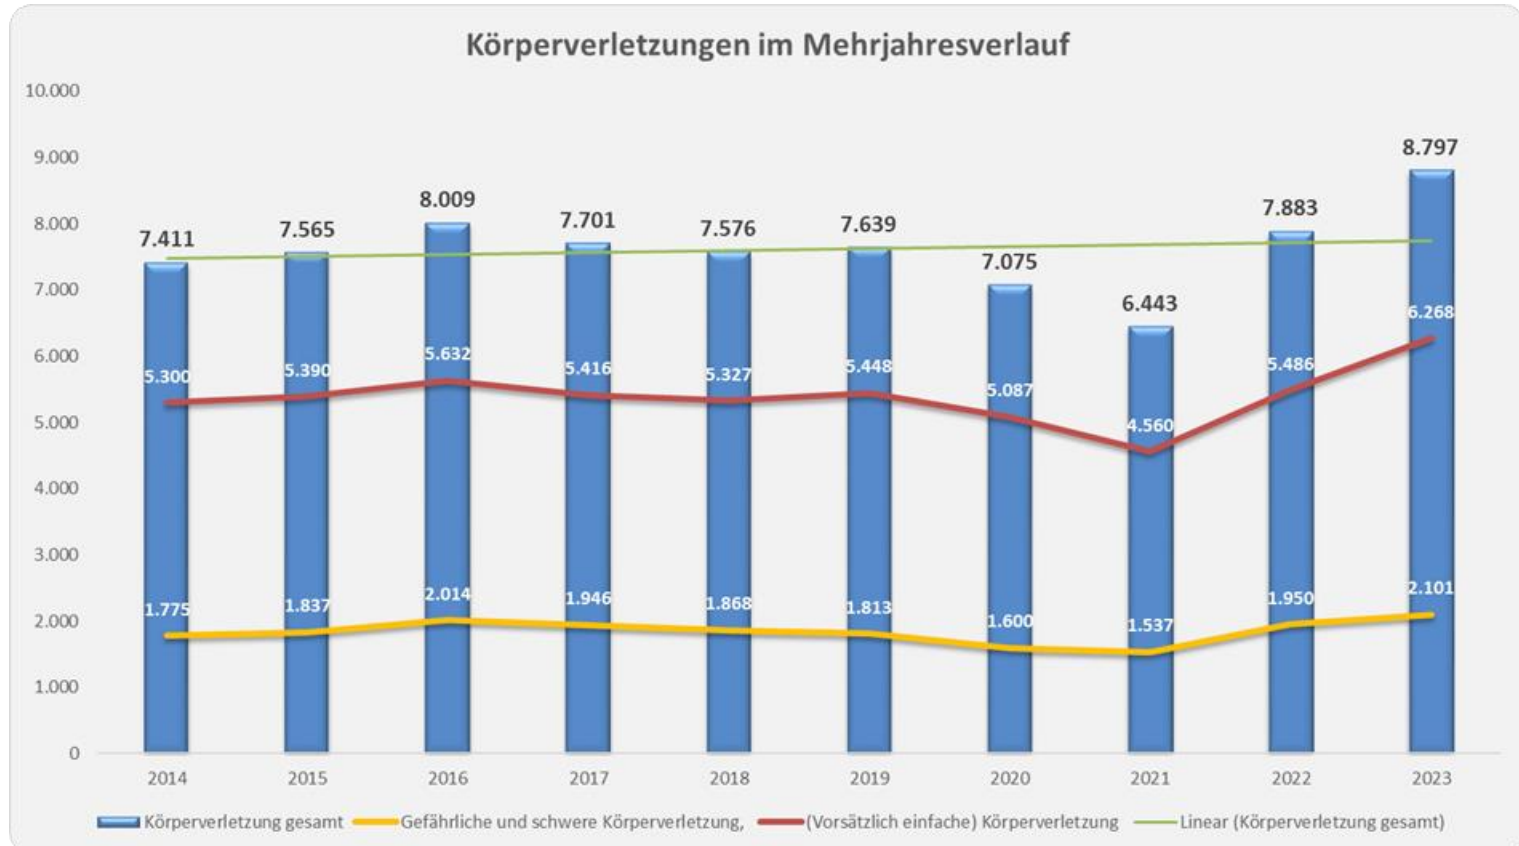

Körperverletzungsdelikte

Anstieg um +914 Fälle