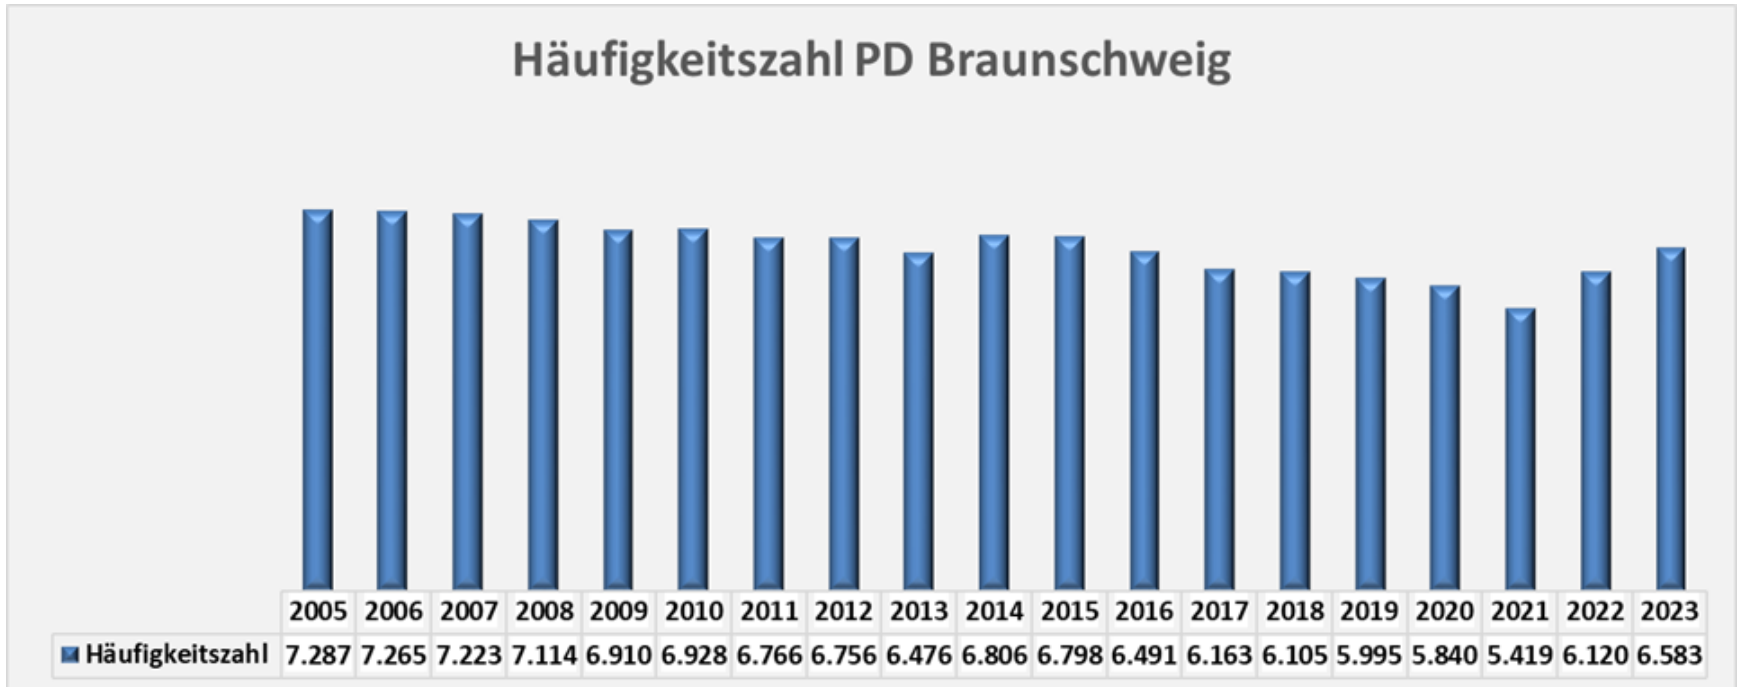

Häufigkeitszahl (Straftaten x 100.000 / Einwohnerzahl)
Langzeitverlauf in der PD Braunschweig