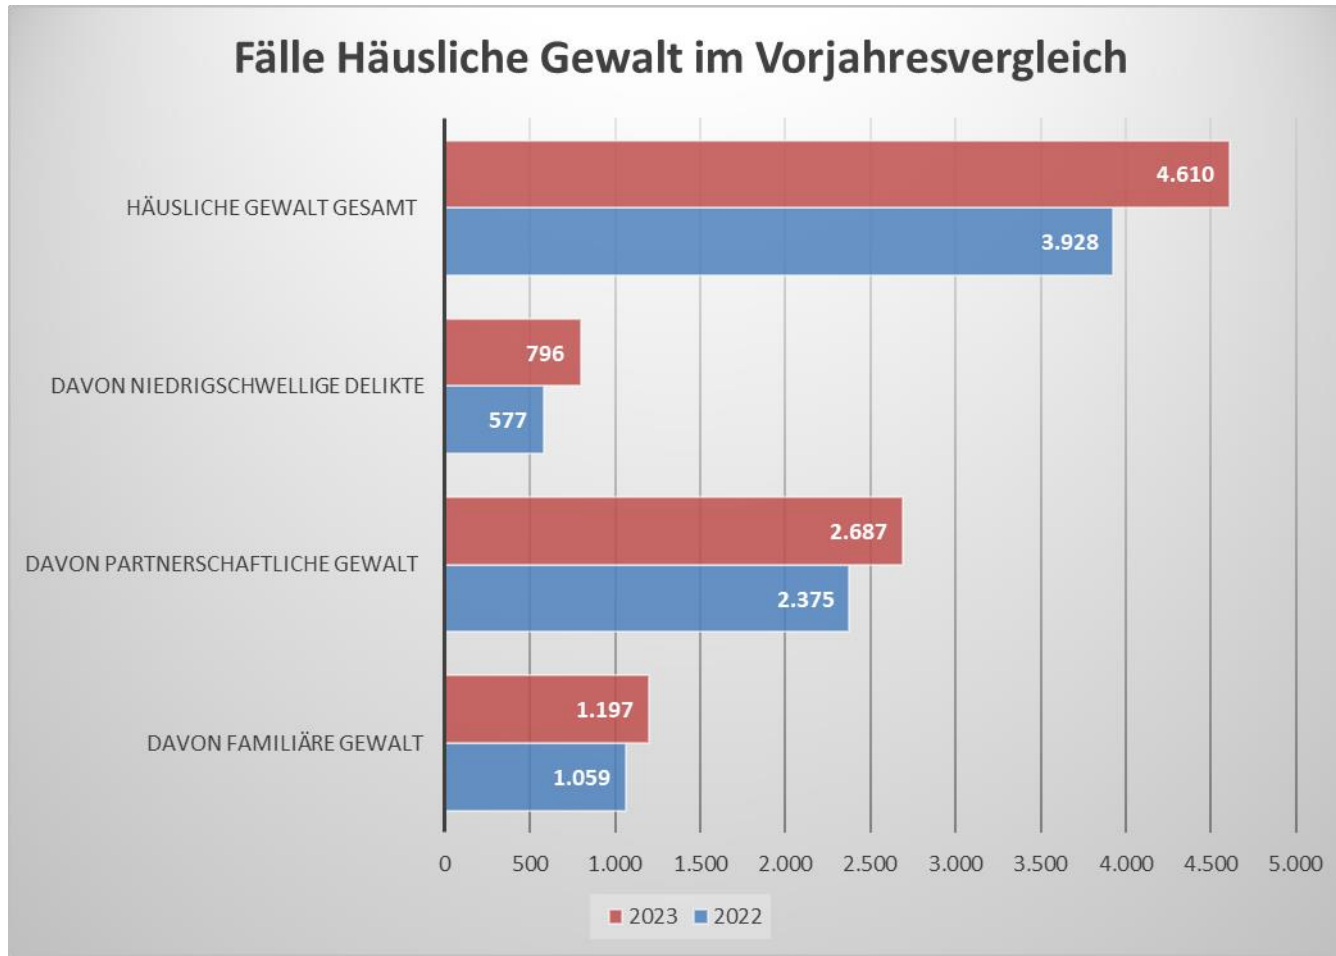

Häusliche Gewalt Anstieg um +682 Fälle