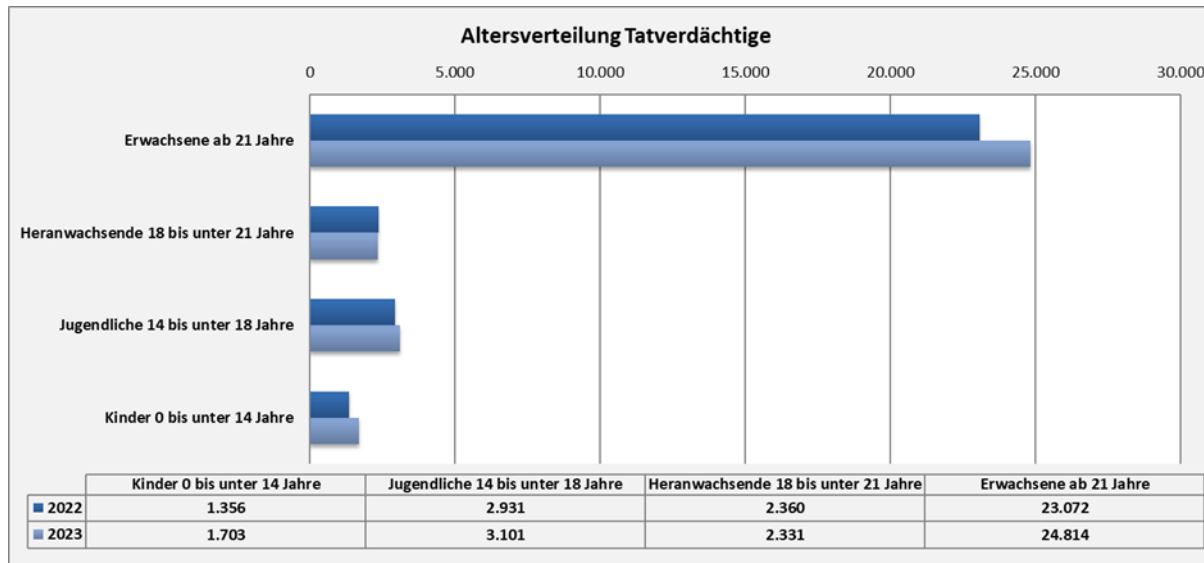

Diebstahlsdelikte

Gesamtanstieg um 2.259 Fälle

Wohnungseinbruchdiebstahl

Anstieg um +341 Fälle

Wohnungseinbruchdiebstahl

Anteil der vollendete Taten wieder leicht ansteigend -
Versuchstaten bei 43,19%

Kraftfahrzeugdiebstahl

- 17 Fälle

Straftaten zum Nachteil älterer Menschen

Schäden (erlangtes Gut) € 1.563.558,63

Straftaten zum Nachteil älterer Menschen

Schäden (erlangtes Gut) 1.186.388

Kinder – und Jugenddelinquenz (Anzahl der Fälle mit tatverdächtigen Kindern und Jugendlichen)

Anzahl aufgeklärter Fälle mit Kindern und Jugendlichen

Tatverdächtige

Tatverdächtige	2022	2023	Veränderung	Veränderung in %
Anzahl TV Gesamt	29.719	31.949	2.230	7,50%
Anzahl deutsche TV	21.310	21.843	533	2,50%
Anzahl nichtdeutsche TV	8.409	10.106	1.697	20,18%