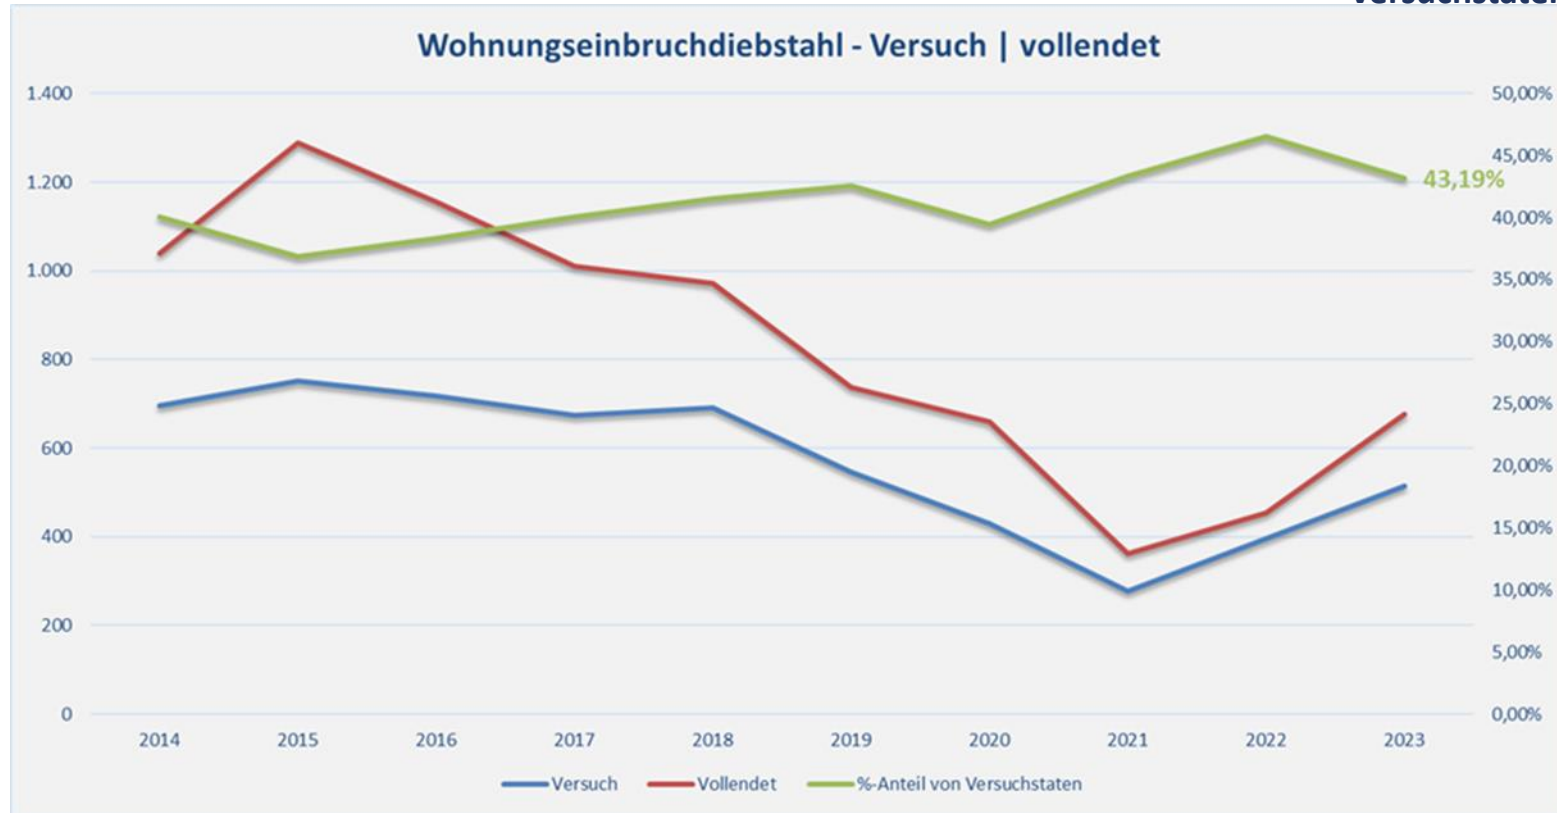

Polizeiliche Kriminalstatistik 2023

PD Braunschweig

Polizeidirektion Braunschweig
Friedrich-Voigtländer-Str. 41
38104 Braunschweig

Polizeiliche Kriminalstatistik 2023

Aufklärungsquote um 0,69% auf 62,99% gestiegen
Straftatenaufkommen um 6.131 Fälle gestiegen

Veränderungen in den Deliktsbereichen 2022/2023

Veränderungen in den Deliktsbereichen

Gewaltkriminalität Anstieg Fallzahlen um +290 Fälle

Gewaltkriminalität beinhaltet: Mord, Totschlag, Vergewaltigung und sexuelle Nötigung, Raub, räuberische Erpressung, räuberischer Angriff auf Kraftfahrer, Körperverletzung mit Todesfolge, Gefährliche und schwere Körperverletzungen, Erpresserischer Menschenraub, Geiselnahme

Anstieg Verbreitung pornografischer Inhalte (Erzeugnisse) um +44,40% (+333 Fälle) von 750 auf 1.083

	2019	2020	2021	2022	2023
Sexualdelikte gesamt	1.104	1.142	1.250	1.638	2.060
Vergewaltigung und sexuelle Nötigung/Übergriffe gemäß §§ 177, 178 StGB	142	143	152	213	222
Sexueller Übergriff und sexuelle Nötigung gemäß § 177 StGB	74	80	81	90	87
Sexuelle Belästigung gemäß § 184i StGB	207	171	131	264	319
Einwirken auf Kinder § 176 a Abs. 1, 3 § 176b Abs. 1 Nr. 1, 2 StGB	47	103	65	40	59
Verbreitung pornographischer Erzeugnisse	302	374	544	750	1.083

Diebstahlsdelikte

Gesamtanstieg um 2.259 Fälle

Wohnungseinbruchdiebstahl

Anstieg um +341 Fälle

Wohnungseinbruchdiebstahl

Anteil der vollendete Taten wieder leicht ansteigend -
Versuchstaten bei 43,19%

Kraftfahrzeugdiebstahl