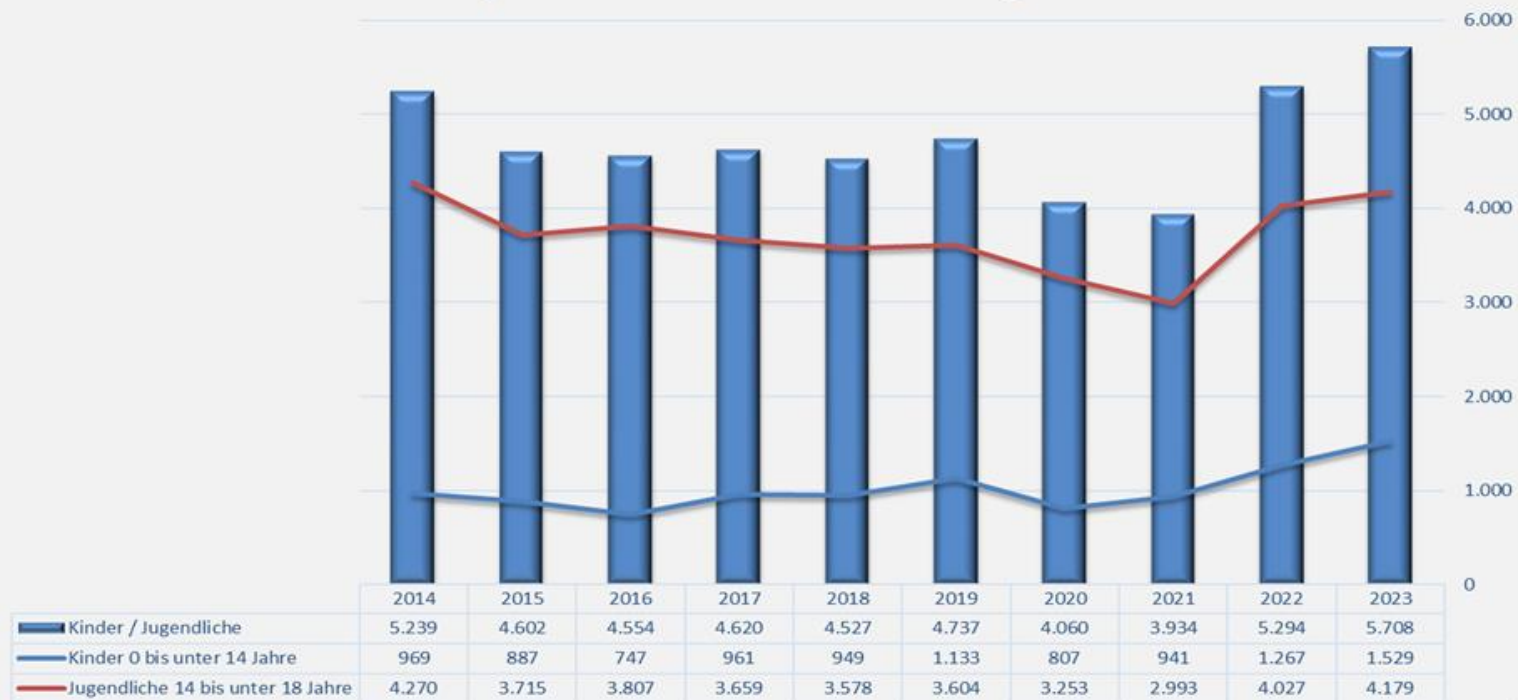

Polizeiliche Kriminalstatistik 2023

PD Braunschweig

Polizeidirektion Braunschweig
Friedrich-Voigtländer-Str. 41
38104 Braunschweig

Polizeiliche Kriminalstatistik 2023

Aufklärungsquote um 0,69% auf 62,99% gestiegen
Straftatenaufkommen um 6.131 Fälle gestiegen

Anstieg Verbreitung pornografischer Inhalte (Erzeugnisse) um +44,40% (+333 Fälle) von 750 auf 1.083

	2019	2020	2021	2022	2023
Sexualdelikte gesamt	1.104	1.142	1.250	1.638	2.060
Vergewaltigung und sexuelle Nötigung/Übergriffe gemäß §§ 177, 178 StGB	142	143	152	213	222
Sexueller Übergriff und sexuelle Nötigung gemäß § 177 StGB	74	80	81	90	87
Sexuelle Belästigung gemäß § 184i StGB	207	171	131	264	319
Einwirken auf Kinder § 176 a Abs. 1, 3 § 176b Abs. 1 Nr. 1, 2 StGB	47	103	65	40	59
Verbreitung pornographischer Erzeugnisse	302	374	544	750	1.083

- 17 Fälle

Straftaten zum Nachteil älterer Menschen

Schäden (erlangtes Gut) € 1.563.558,63

Straftaten zum Nachteil älterer Menschen

Schäden (erlangtes Gut) 1.186.388

Kinder – und Jugenddelinquenz (Anzahl der Fälle mit tatverdächtigen Kindern und Jugendlichen)

Anzahl aufgeklärter Fälle mit Kindern und Jugendlichen

Tatverdächtige

Tatverdächtige	2022	2023	Veränderung	Veränderung in %
Anzahl TV Gesamt	29.719	31.949	2.230	7,50%
Anzahl deutsche TV	21.310	21.843	533	2,50%
Anzahl nichtdeutsche TV	8.409	10.106	1.697	20,18%