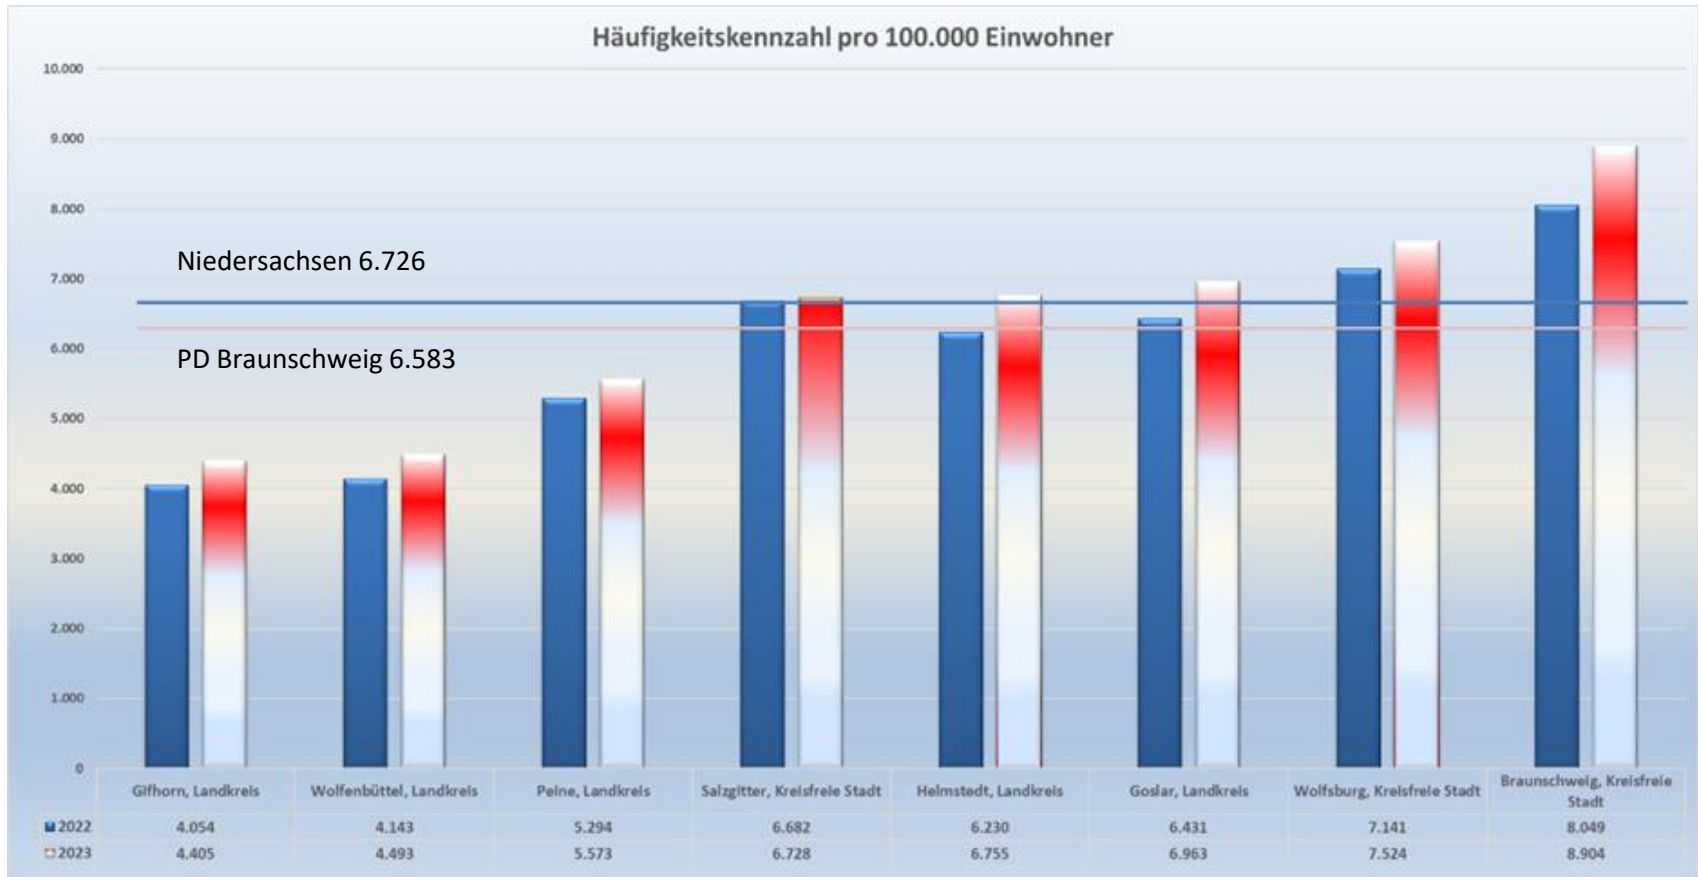

Polizeiliche Kriminalstatistik 2023

PD Braunschweig

Polizeidirektion Braunschweig
Friedrich-Voigtländer-Str. 41
38104 Braunschweig

Polizeiliche Kriminalstatistik 2023

Aufklärungsquote um 0,69% auf 62,99% gestiegen
Straftatenaufkommen um 6.131 Fälle gestiegen

Häufigkeitszahl (Straftaten x 100.000 / Einwohnerzahl)
Langzeitverlauf in der PD Braunschweig

Polizeiliche Kriminalstatistik 2023

Häufigkeitszahl (Straftaten x 100.000 / Einwohnerzahl) Langzeitverlauf der Landkreise und Städte

Veränderungen in den Deliktsbereichen 2022/2023

Veränderungen in den Deliktsbereichen

Gewaltkriminalität Anstieg Fallzahlen um +290 Fälle

Gewaltkriminalität beinhaltet: Mord, Totschlag, Vergewaltigung und sexuelle Nötigung, Raub, räuberische Erpressung, räuberischer Angriff auf Kraftfahrer, Körperverletzung mit Todesfolge, Gefährliche und schwere Körperverletzungen, Erpresserischer Menschenraub, Geiselnahme

Straftaten gegen das Leben

- In 28 Fällen kam es zu einem vollendeten Tötungsdelikt
- 21 der vollendeten Tötungsdelikte konnten aufgeklärt werden

Sexualdelikte Anstieg um +422 Fälle

Straftaten gegen die sexuelle Selbstbestimmung