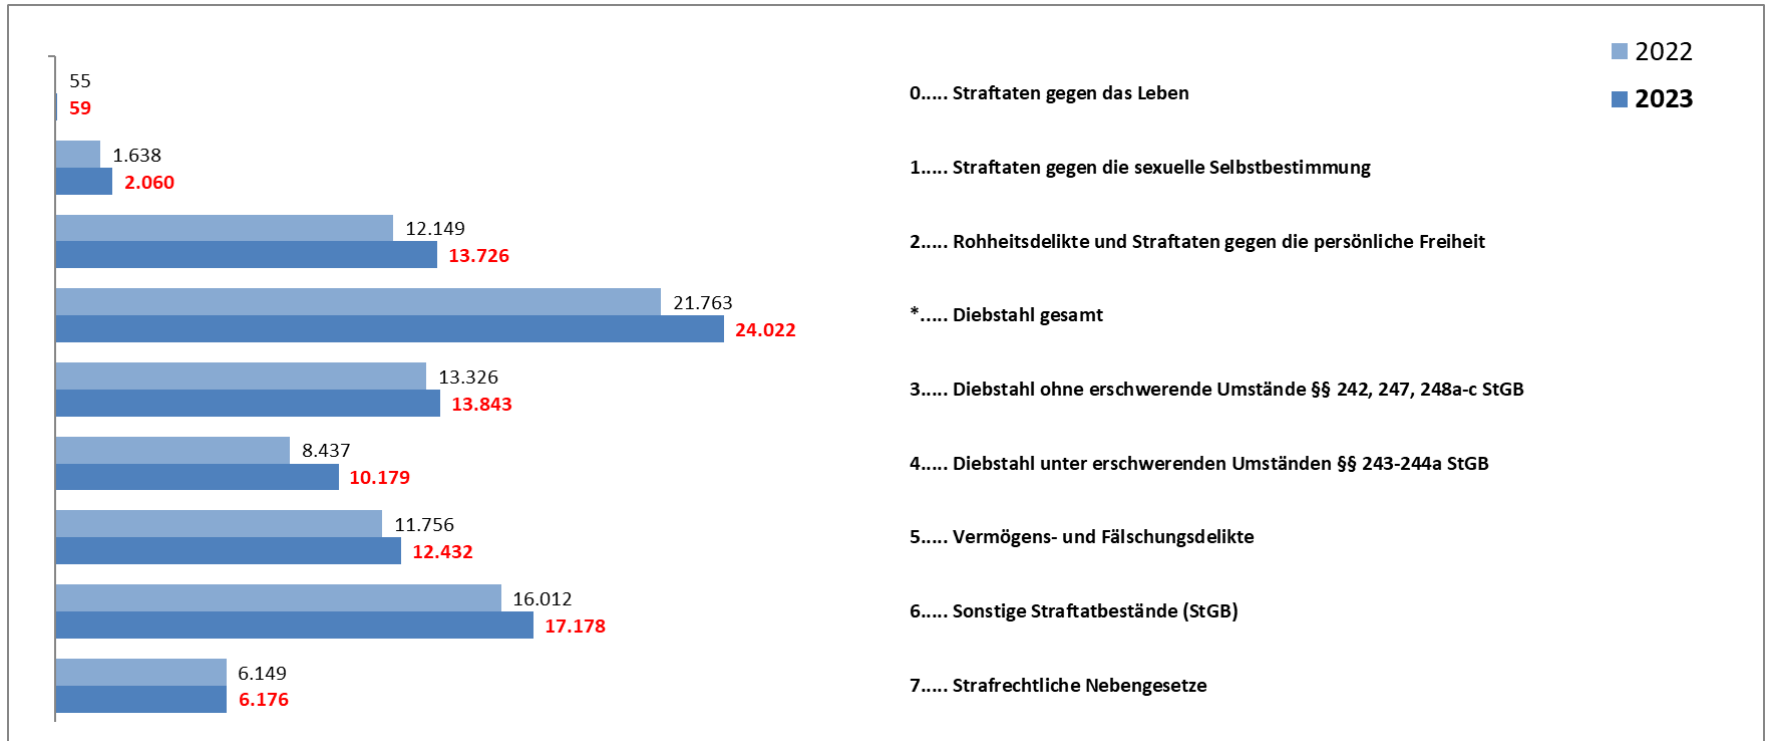

Polizeiliche Kriminalstatistik 2023

PD Braunschweig

Polizeidirektion Braunschweig
Friedrich-Voigtländer-Str. 41
38104 Braunschweig

Polizeiliche Kriminalstatistik 2023

Aufklärungsquote um 0,69% auf 62,99% gestiegen
Straftatenaufkommen um 6.131 Fälle gestiegen

Häufigkeitszahl (Straftaten x 100.000 / Einwohnerzahl)
Langzeitverlauf in der PD Braunschweig

Polizeiliche Kriminalstatistik 2023

Häufigkeitszahl (Straftaten x 100.000 / Einwohnerzahl) Langzeitverlauf der Landkreise und Städte

Veränderungen in den Deliktsbereichen 2022/2023

Veränderungen in den Deliktsbereichen

Gewaltkriminalität Anstieg Fallzahlen um +290 Fälle

Gewaltkriminalität beinhaltet: Mord, Totschlag, Vergewaltigung und sexuelle Nötigung, Raub, räuberische Erpressung, räuberischer Angriff auf Kraftfahrer, Körperverletzung mit Todesfolge, Gefährliche und schwere Körperverletzungen, Erpresserischer Menschenraub, Geiselnahme

Anstieg Verbreitung pornografischer Inhalte (Erzeugnisse) um +44,40% (+333 Fälle) von 750 auf 1.083

	2019	2020	2021	2022	2023
Sexualdelikte gesamt	1.104	1.142	1.250	1.638	2.060
Vergewaltigung und sexuelle Nötigung/Übergriffe gemäß §§ 177, 178 StGB	142	143	152	213	222
Sexueller Übergriff und sexuelle Nötigung gemäß § 177 StGB	74	80	81	90	87
Sexuelle Belästigung gemäß § 184i StGB	207	171	131	264	319
Einwirken auf Kinder § 176 a Abs. 1, 3 § 176b Abs. 1 Nr. 1, 2 StGB	47	103	65	40	59
Verbreitung pornographischer Erzeugnisse	302	374	544	750	1.083