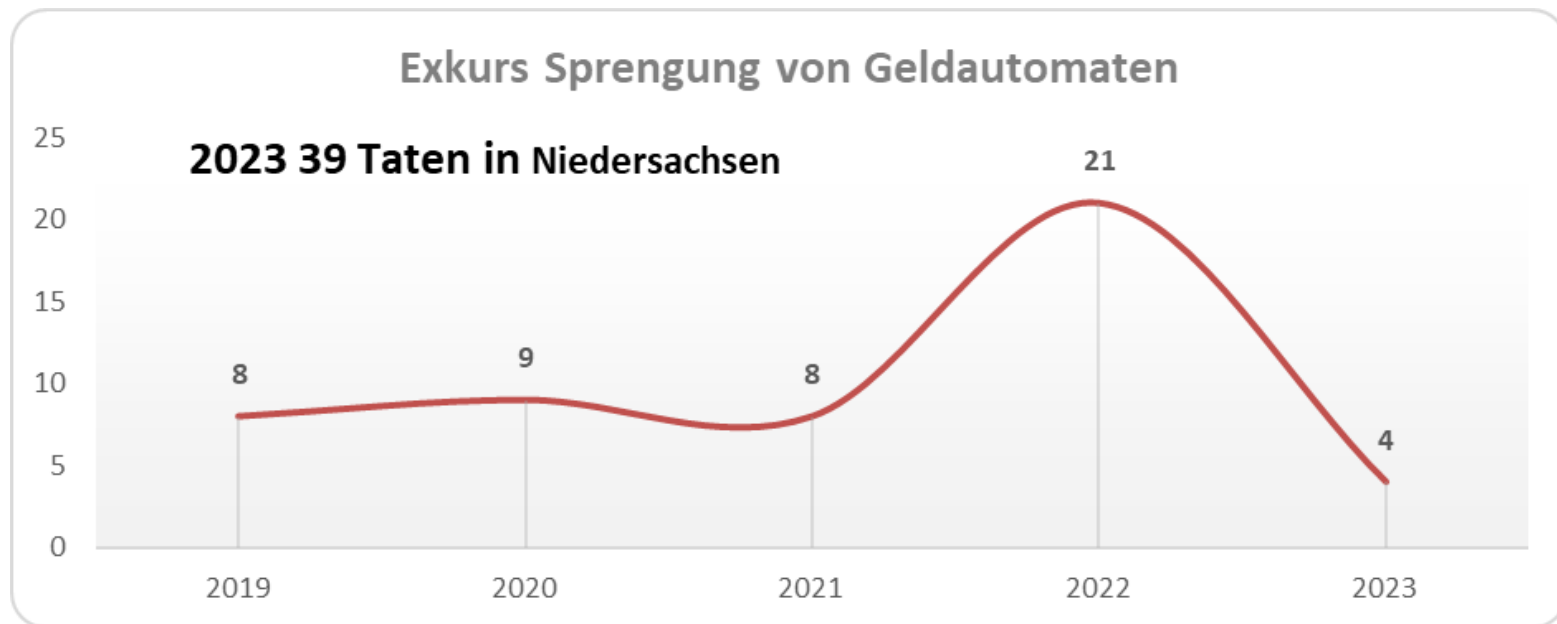

Sonstige Straftaten

(Herbeiführen einer Sprengstoffexplosion)

- 17 Fälle