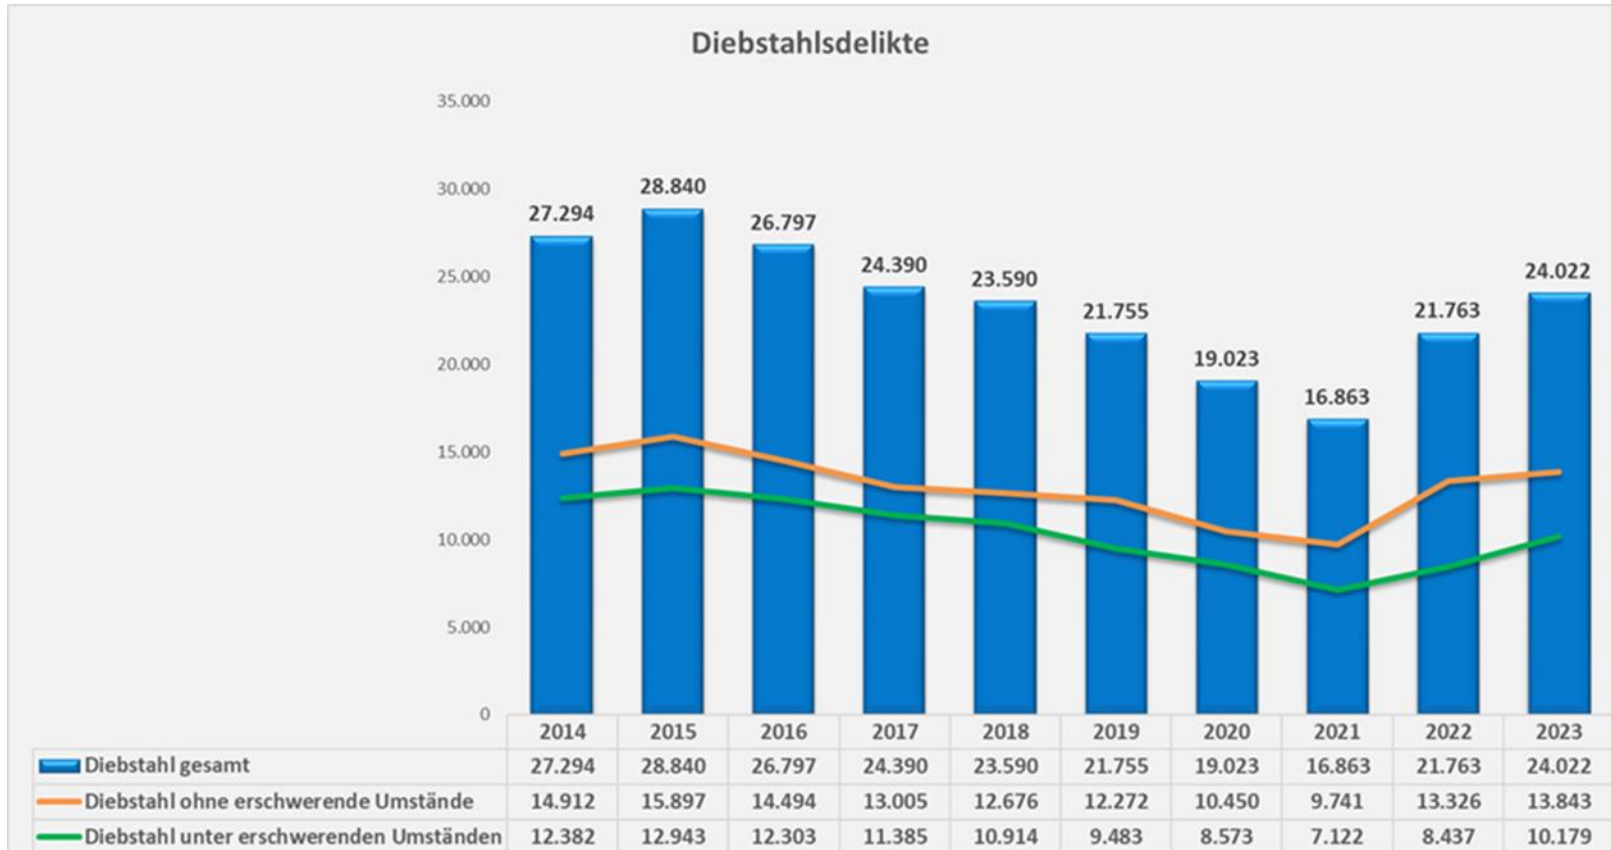

Polizeiliche Kriminalstatistik 2023

PD Braunschweig

Polizeidirektion Braunschweig
Friedrich-Voigtländer-Str. 41
38104 Braunschweig

Polizeiliche Kriminalstatistik 2023

Aufklärungsquote um 0,69% auf 62,99% gestiegen
Straftatenaufkommen um 6.131 Fälle gestiegen

Anstieg Verbreitung pornografischer Inhalte (Erzeugnisse) um +44,40% (+333 Fälle) von 750 auf 1.083

	2019	2020	2021	2022	2023
Sexualdelikte gesamt	1.104	1.142	1.250	1.638	2.060
Vergewaltigung und sexuelle Nötigung/Übergriffe gemäß §§ 177, 178 StGB	142	143	152	213	222
Sexueller Übergriff und sexuelle Nötigung gemäß § 177 StGB	74	80	81	90	87
Sexuelle Belästigung gemäß § 184i StGB	207	171	131	264	319
Einwirken auf Kinder § 176 a Abs. 1, 3 § 176b Abs. 1 Nr. 1, 2 StGB	47	103	65	40	59
Verbreitung pornographischer Erzeugnisse	302	374	544	750	1.083

Körperverletzungsdelikte

Anstieg um +914 Fälle

Häusliche Gewalt Anstieg um +682 Fälle

Gewalt gegen Polizeibeamtinnen und -beamte

Gewalt gegen Polizeibeamtinnen und -beamte als Opfer

Gewalt gegen Rettungsdienst und -opferzahlen

Diebstahlsdelikte

Gesamtanstieg um 2.259 Fälle

Wohnungseinbruchdiebstahl

Anstieg um +341 Fälle

Wohnungseinbruchdiebstahl

Anteil der vollendete Taten wieder leicht ansteigend -
Versuchstaten bei 43,19%

Kraftfahrzeugdiebstahl