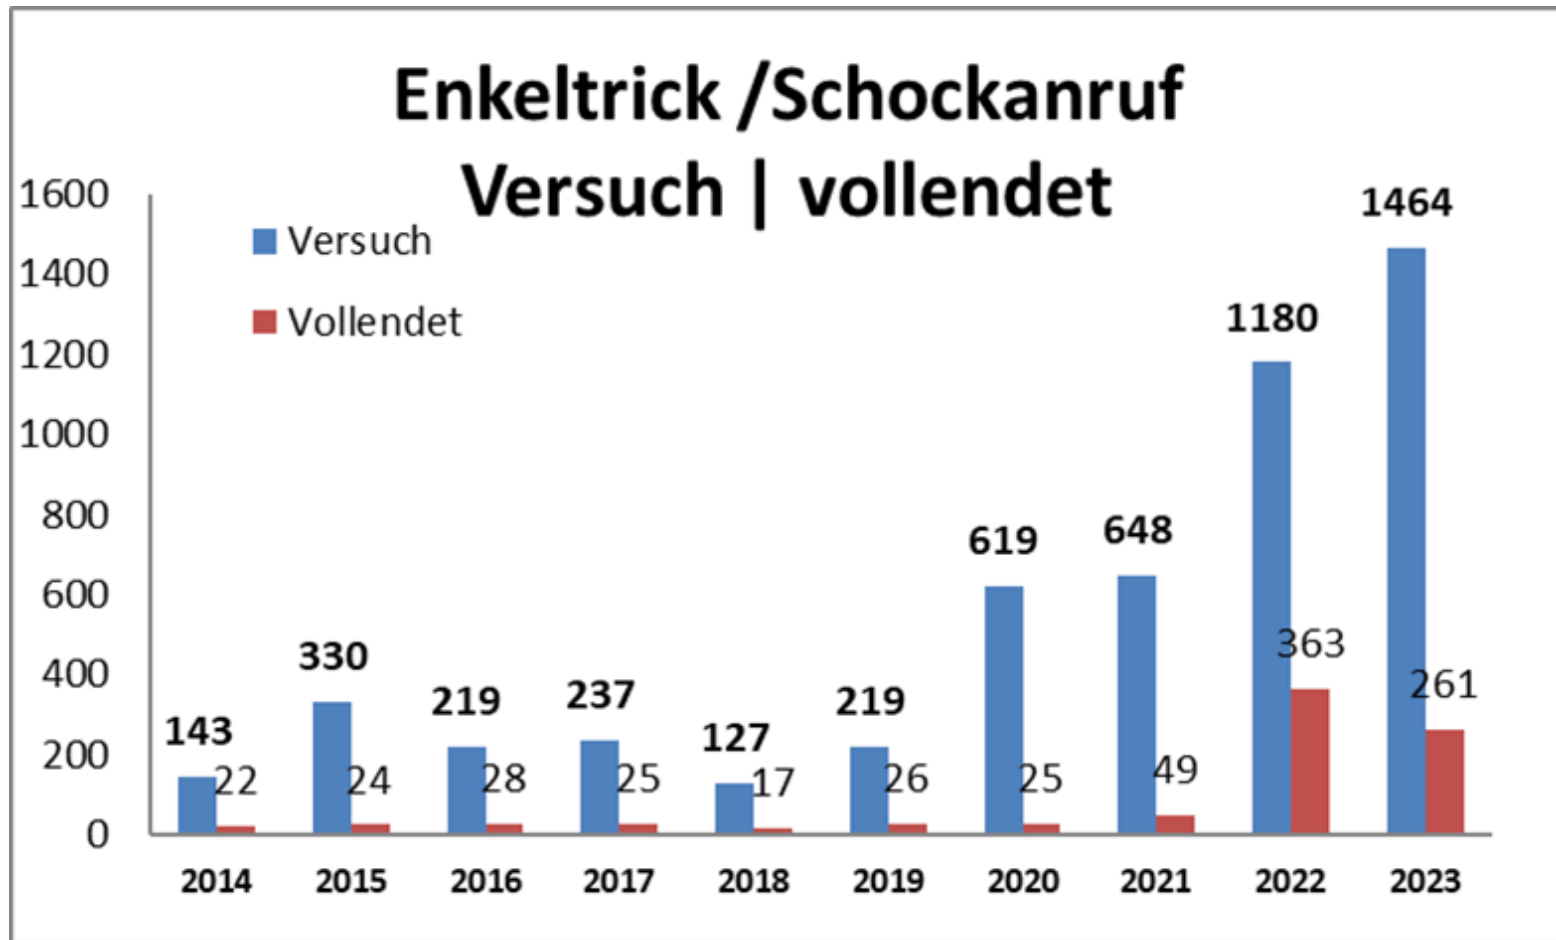

Polizeiliche Kriminalstatistik 2023

PD Braunschweig

Polizeidirektion Braunschweig
Friedrich-Voigtländer-Str. 41
38104 Braunschweig

Polizeiliche Kriminalstatistik 2023

Aufklärungsquote um 0,69% auf 62,99% gestiegen
Straftatenaufkommen um 6.131 Fälle gestiegen

Diebstahlsdelikte

Gesamtanstieg um 2.259 Fälle

Wohnungseinbruchdiebstahl

Anstieg um +341 Fälle

Wohnungseinbruchdiebstahl

Anteil der vollendete Taten wieder leicht ansteigend -
Versuchstaten bei 43,19%

Kraftfahrzeugdiebstahl

Anstieg um +11 Fälle

Cybercrime

(Straftaten mit Tatmittel „Internet“ und anderen Datendiensten)
+431 Fälle

Straftaten mit Tatmittel Internet
Entwicklung in der PD Braunschweig

Sonstige Straftaten

(Herbeiführen einer Sprengstoffexplosion)

- 17 Fälle

Straftaten zum Nachteil älterer Menschen

Schäden (erlangtes Gut) € 1.563.558,63

Straftaten zum Nachteil älterer Menschen

Schäden (erlangtes Gut) 1.186.388

Kinder – und Jugenddelinquenz (Anzahl der Fälle mit tatverdächtigen Kindern und Jugendlichen)