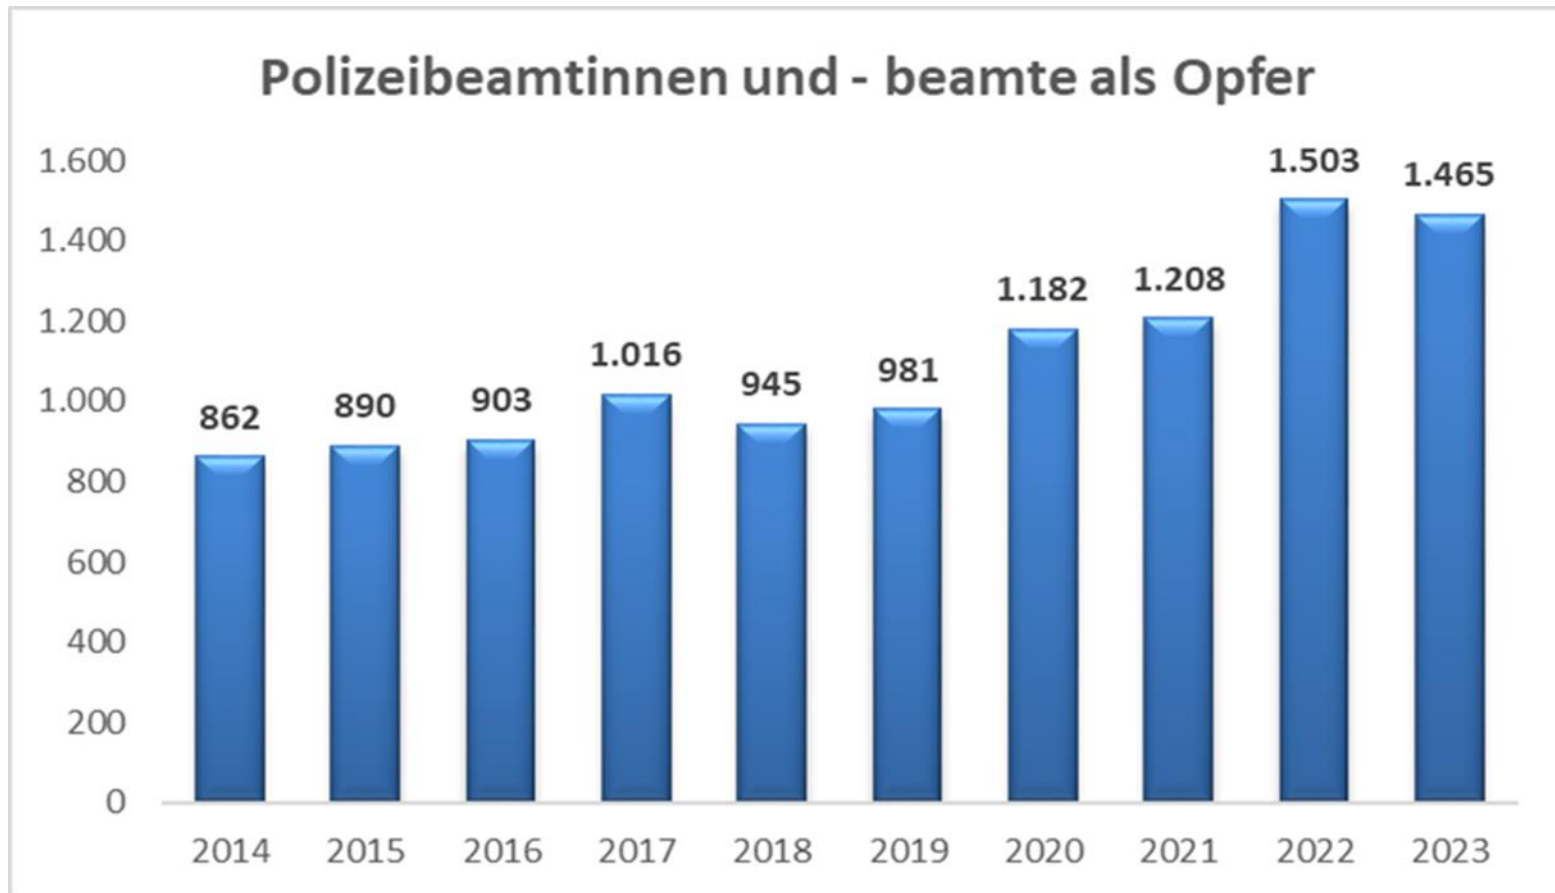

Gewalt gegen Polizeibeamtinnen und -beamte als Opfer