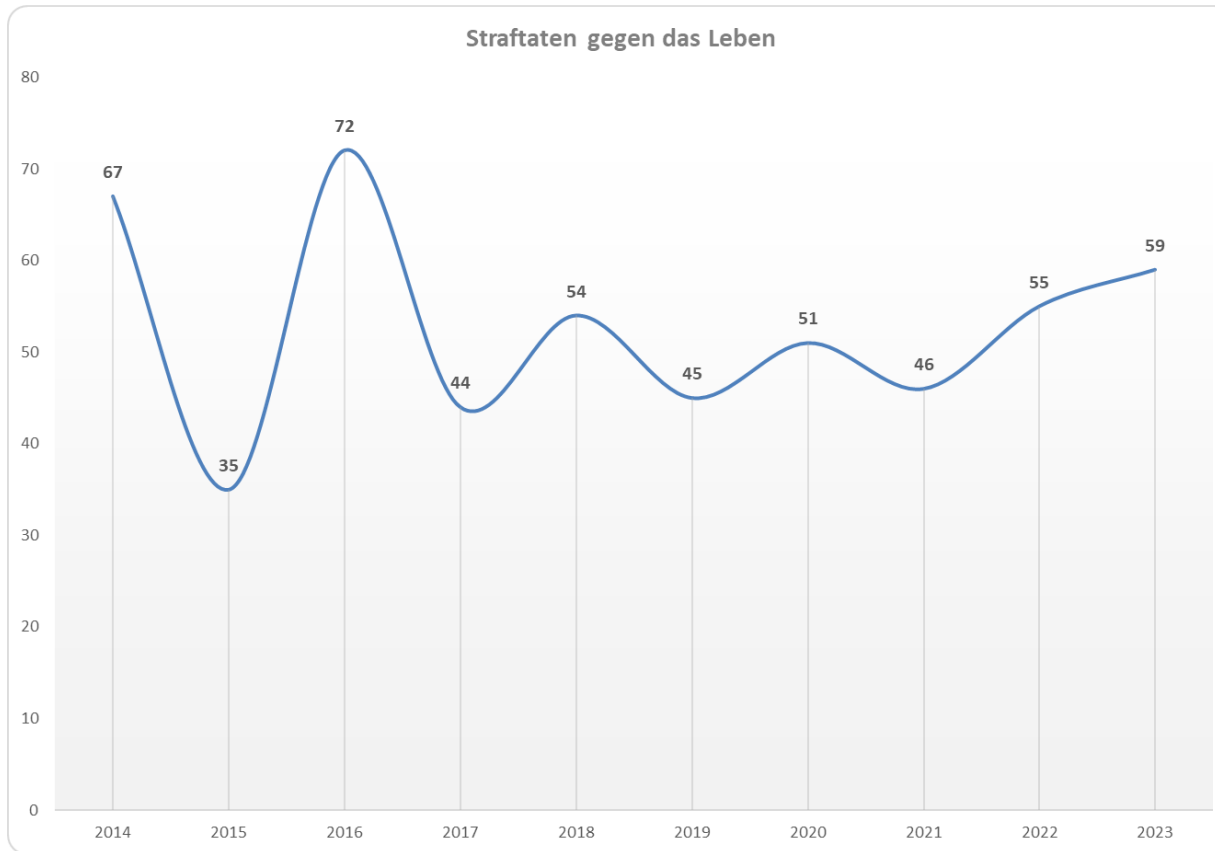

Polizeiliche Kriminalstatistik 2023

PD Braunschweig

Polizeidirektion Braunschweig
Friedrich-Voigtländer-Str. 41
38104 Braunschweig

Polizeiliche Kriminalstatistik 2023

Aufklärungsquote um 0,69% auf 62,99% gestiegen
Straftatenaufkommen um 6.131 Fälle gestiegen

Veränderungen in den Deliktsbereichen 2022/2023

Veränderungen in den Deliktsbereichen

Gewaltkriminalität Anstieg Fallzahlen um +290 Fälle

Gewaltkriminalität beinhaltet: Mord, Totschlag, Vergewaltigung und sexuelle Nötigung, Raub, räuberische Erpressung, räuberischer Angriff auf Kraftfahrer, Körperverletzung mit Todesfolge, Gefährliche und schwere Körperverletzungen, Erpresserischer Menschenraub, Geiselnahme

Straftaten gegen das Leben

- In 28 Fällen kam es zu einem vollendeten Tötungsdelikt
- 21 der vollendeten Tötungsdelikte konnten aufgeklärt werden

Sexualdelikte Anstieg um +422 Fälle

Straftaten gegen die sexuelle Selbstbestimmung

Anstieg Verbreitung pornografischer Inhalte (Erzeugnisse) um +44,40% (+333 Fälle) von 750 auf 1.083

	2019	2020	2021	2022	2023
Sexualdelikte gesamt	1.104	1.142	1.250	1.638	2.060
Vergewaltigung und sexuelle Nötigung/Übergriffe gemäß §§ 177, 178 StGB	142	143	152	213	222
Sexueller Übergriff und sexuelle Nötigung gemäß § 177 StGB	74	80	81	90	87
Sexuelle Belästigung gemäß § 184i StGB	207	171	131	264	319
Einwirken auf Kinder § 176 a Abs. 1, 3 § 176b Abs. 1 Nr. 1, 2 StGB	47	103	65	40	59
Verbreitung pornographischer Erzeugnisse	302	374	544	750	1.083