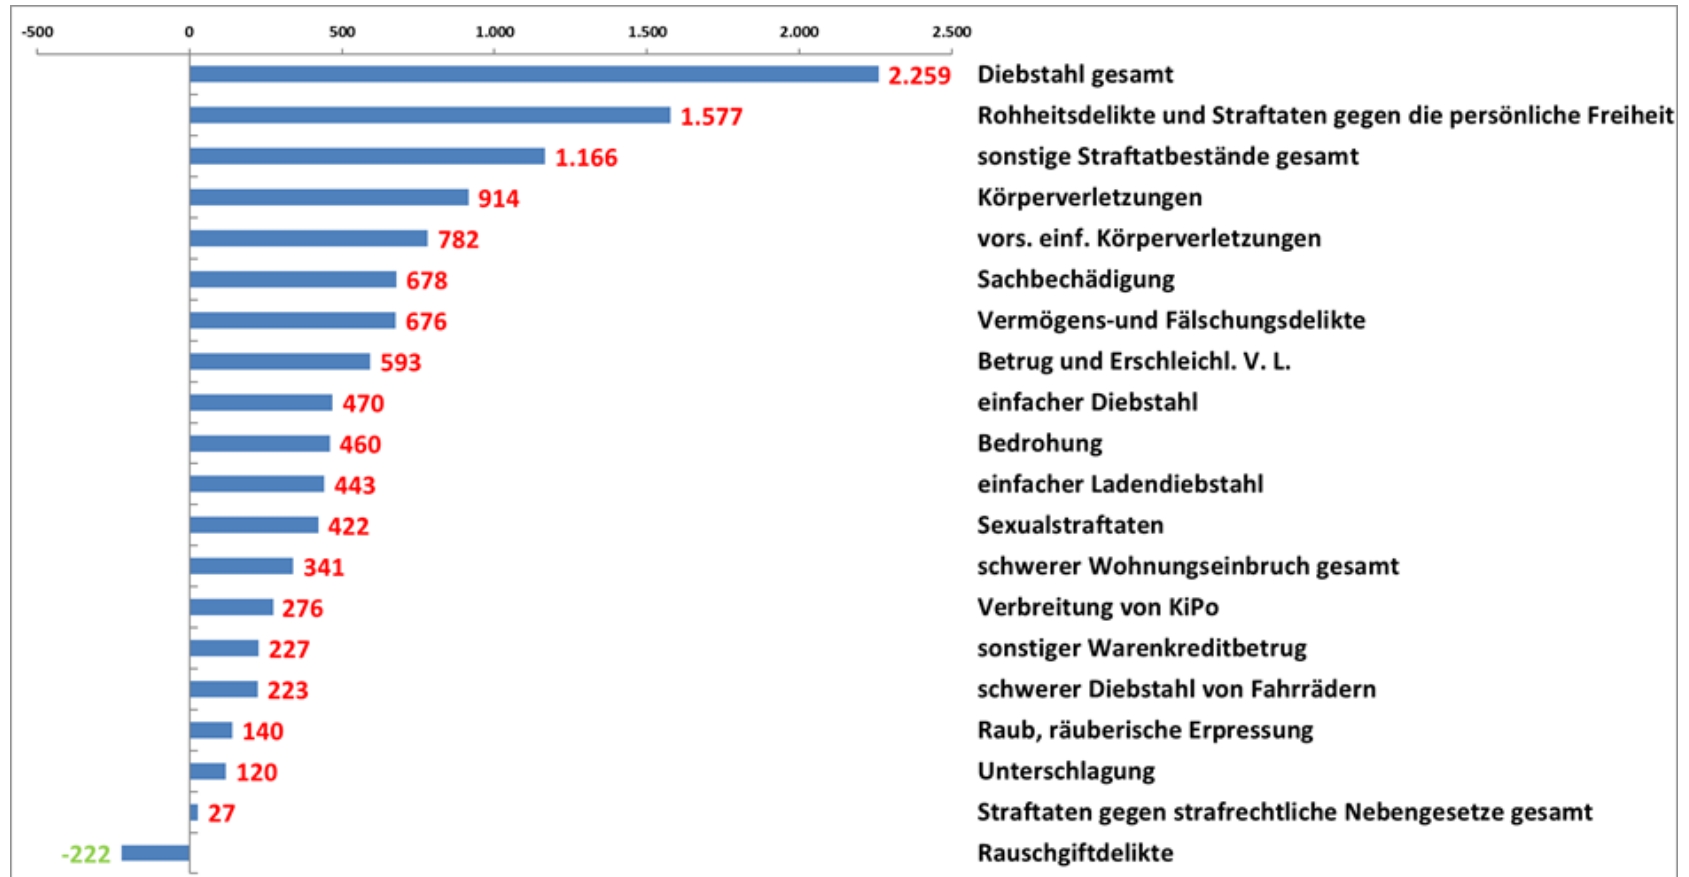

Polizeiliche Kriminalstatistik 2023

PD Braunschweig

Polizeidirektion Braunschweig
Friedrich-Voigtländer-Str. 41
38104 Braunschweig

Polizeiliche Kriminalstatistik 2023

Aufklärungsquote um 0,69% auf 62,99% gestiegen
Straftatenaufkommen um 6.131 Fälle gestiegen

Häufigkeitszahl (Straftaten x 100.000 / Einwohnerzahl)
Langzeitverlauf in der PD Braunschweig

Polizeiliche Kriminalstatistik 2023

Häufigkeitszahl (Straftaten x 100.000 / Einwohnerzahl) Langzeitverlauf der Landkreise und Städte

Veränderungen in den Deliktsbereichen 2022/2023

Veränderungen in den Deliktsbereichen

Gewaltkriminalität Anstieg Fallzahlen um +290 Fälle

Gewaltkriminalität beinhaltet: Mord, Totschlag, Vergewaltigung und sexuelle Nötigung, Raub, räuberische Erpressung, räuberischer Angriff auf Kraftfahrer, Körperverletzung mit Todesfolge, Gefährliche und schwere Körperverletzungen, Erpresserischer Menschenraub, Geiselnahme

Straftaten gegen das Leben

- In 28 Fällen kam es zu einem vollendeten Tötungsdelikt
- 21 der vollendeten Tötungsdelikte konnten aufgeklärt werden

Sexualdelikte Anstieg um +422 Fälle

Straftaten gegen die sexuelle Selbstbestimmung