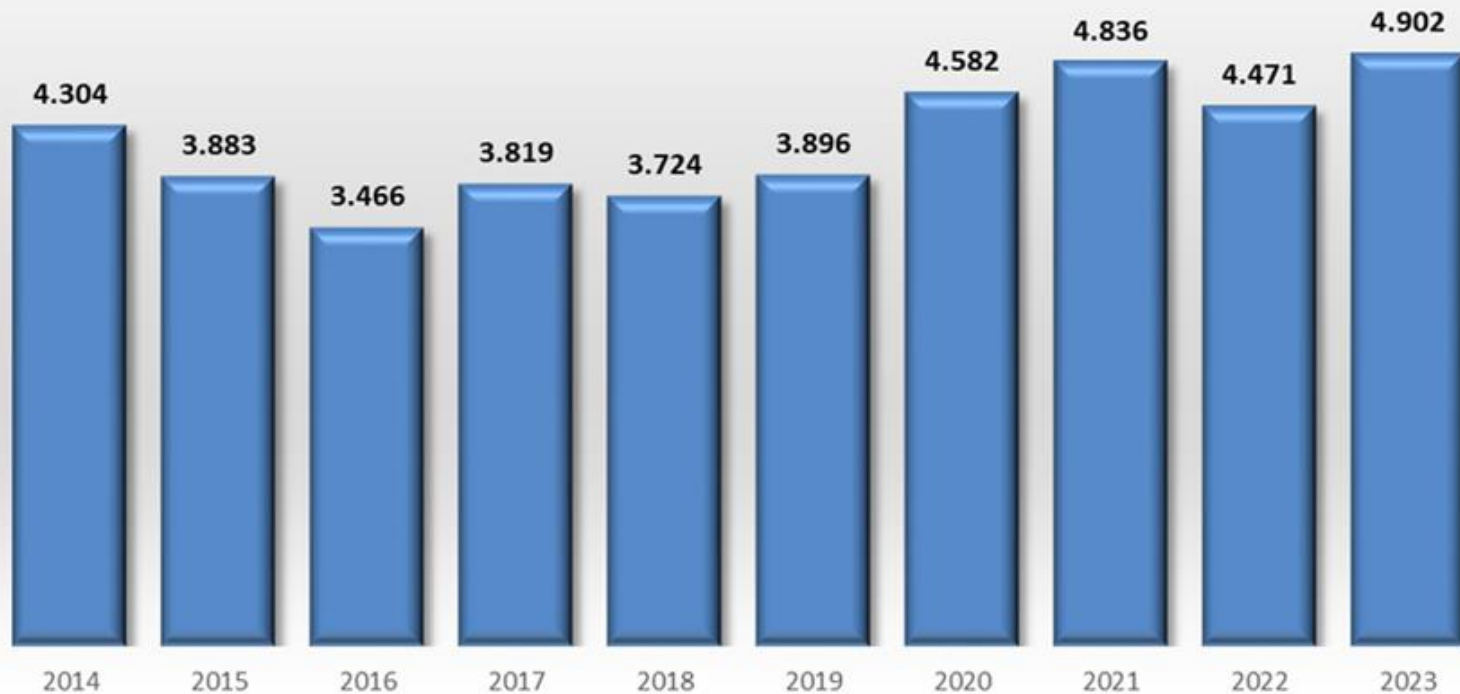

Cybercrime

(Straftaten mit Tatmittel „Internet“ und anderen Datendiensten)
+431 Fälle

Straftaten mit Tatmittel Internet
Entwicklung in der PD Braunschweig