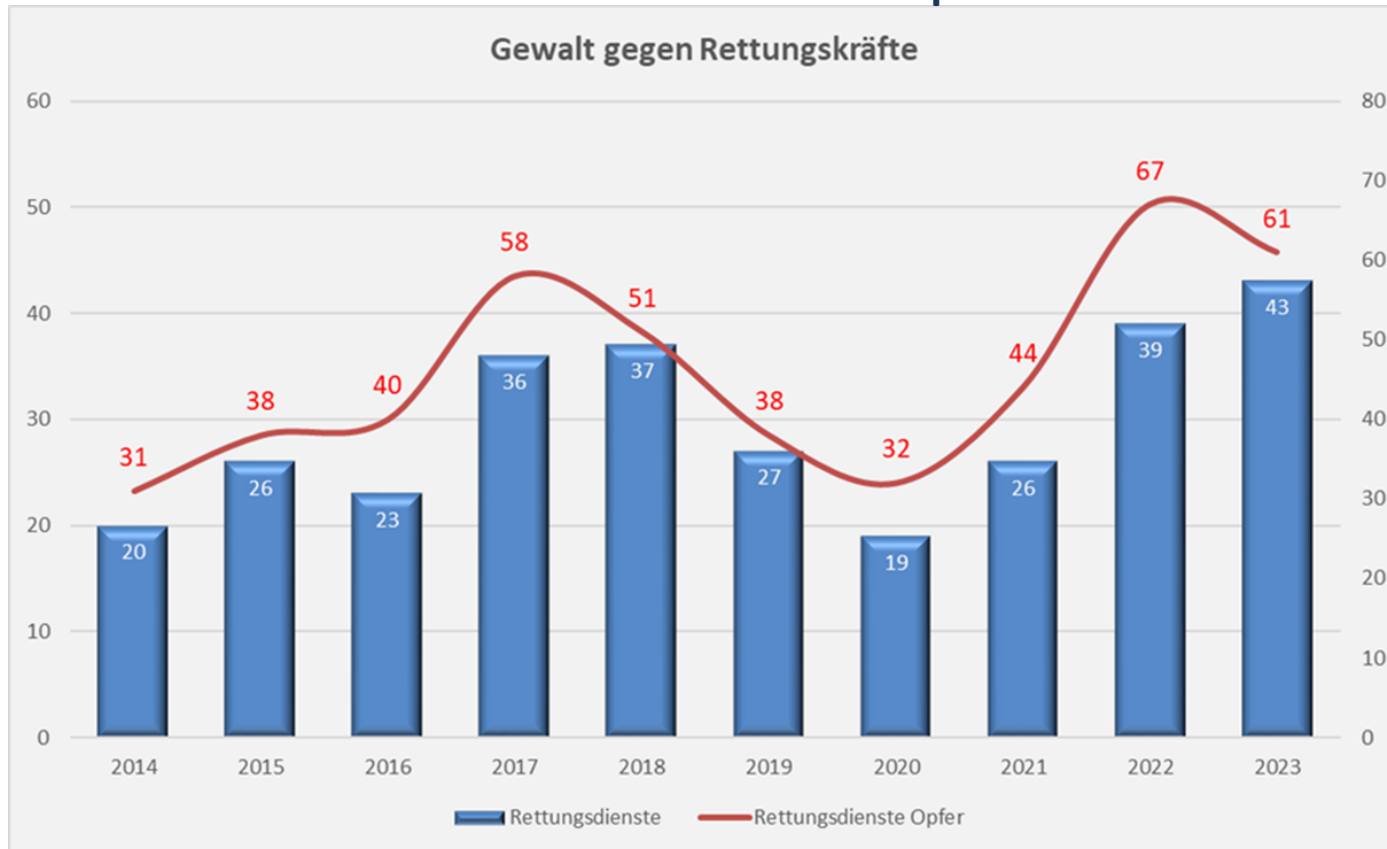

Polizeiliche Kriminalstatistik 2023

PD Braunschweig

Polizeidirektion Braunschweig
Friedrich-Voigtländer-Str. 41
38104 Braunschweig

Polizeiliche Kriminalstatistik 2023

Aufklärungsquote um 0,69% auf 62,99% gestiegen
Straftatenaufkommen um 6.131 Fälle gestiegen

Anstieg Verbreitung pornografischer Inhalte (Erzeugnisse) um +44,40% (+333 Fälle) von 750 auf 1.083

	2019	2020	2021	2022	2023
Sexualdelikte gesamt	1.104	1.142	1.250	1.638	2.060
Vergewaltigung und sexuelle Nötigung/Übergriffe gemäß §§ 177, 178 StGB	142	143	152	213	222
Sexueller Übergriff und sexuelle Nötigung gemäß § 177 StGB	74	80	81	90	87
Sexuelle Belästigung gemäß § 184i StGB	207	171	131	264	319
Einwirken auf Kinder § 176 a Abs. 1, 3 § 176b Abs. 1 Nr. 1, 2 StGB	47	103	65	40	59
Verbreitung pornographischer Erzeugnisse	302	374	544	750	1.083

Körperverletzungsdelikte

Anstieg um +914 Fälle

Häusliche Gewalt Anstieg um +682 Fälle

Gewalt gegen Polizeibeamtinnen und -beamte

Gewalt gegen Polizeibeamtinnen und -beamte als Opfer

Gewalt gegen Rettungsdienst und -opferzahlen

Diebstahlsdelikte

Gesamtanstieg um 2.259 Fälle

Wohnungseinbruchdiebstahl

Anstieg um +341 Fälle

Wohnungseinbruchdiebstahl

Anteil der vollendete Taten wieder leicht ansteigend -
Versuchstaten bei 43,19%

Kraftfahrzeugdiebstahl