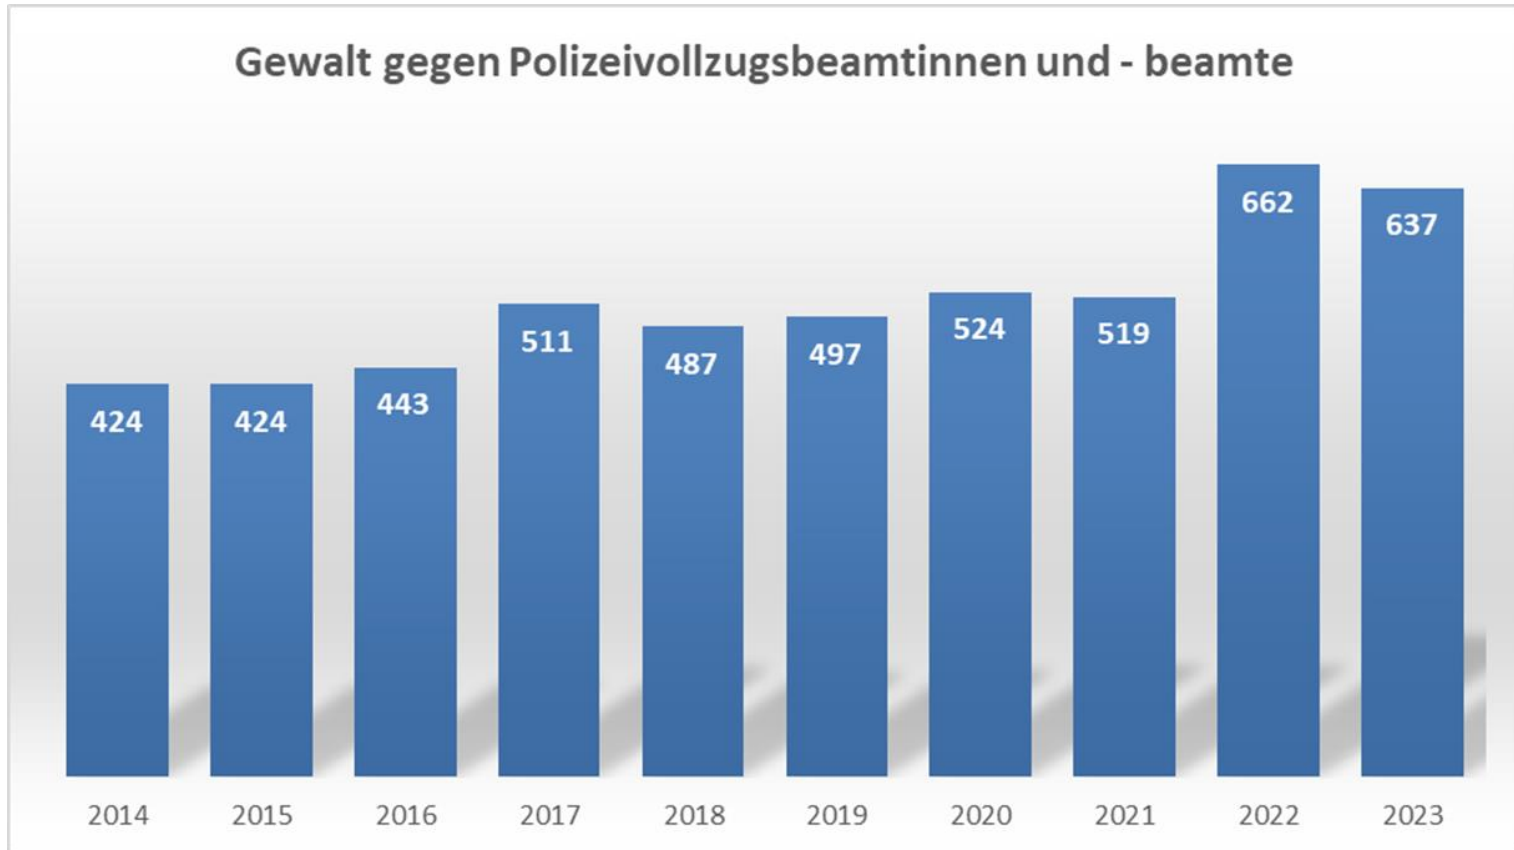

Polizeiliche Kriminalstatistik 2023

PD Braunschweig

Polizeidirektion Braunschweig
Friedrich-Voigtländer-Str. 41
38104 Braunschweig

Polizeiliche Kriminalstatistik 2023

Aufklärungsquote um 0,69% auf 62,99% gestiegen
Straftatenaufkommen um 6.131 Fälle gestiegen

Anstieg Verbreitung pornografischer Inhalte (Erzeugnisse) um +44,40% (+333 Fälle) von 750 auf 1.083

	2019	2020	2021	2022	2023
Sexualdelikte gesamt	1.104	1.142	1.250	1.638	2.060
Vergewaltigung und sexuelle Nötigung/Übergriffe gemäß §§ 177, 178 StGB	142	143	152	213	222
Sexueller Übergriff und sexuelle Nötigung gemäß § 177 StGB	74	80	81	90	87
Sexuelle Belästigung gemäß § 184i StGB	207	171	131	264	319
Einwirken auf Kinder § 176 a Abs. 1, 3 § 176b Abs. 1 Nr. 1, 2 StGB	47	103	65	40	59
Verbreitung pornographischer Erzeugnisse	302	374	544	750	1.083

Körperverletzungsdelikte

Anstieg um +914 Fälle

Häusliche Gewalt Anstieg um +682 Fälle

Gewalt gegen Polizeibeamtinnen und -beamte

Gewalt gegen Polizeibeamtinnen und -beamte als Opfer

Gewalt gegen Rettungsdienst und -opferzahlen

Diebstahlsdelikte

Gesamtanstieg um 2.259 Fälle

Wohnungseinbruchdiebstahl

Anstieg um +341 Fälle

Wohnungseinbruchdiebstahl

Anteil der vollendete Taten wieder leicht ansteigend -
Versuchstaten bei 43,19%

Kraftfahrzeugdiebstahl