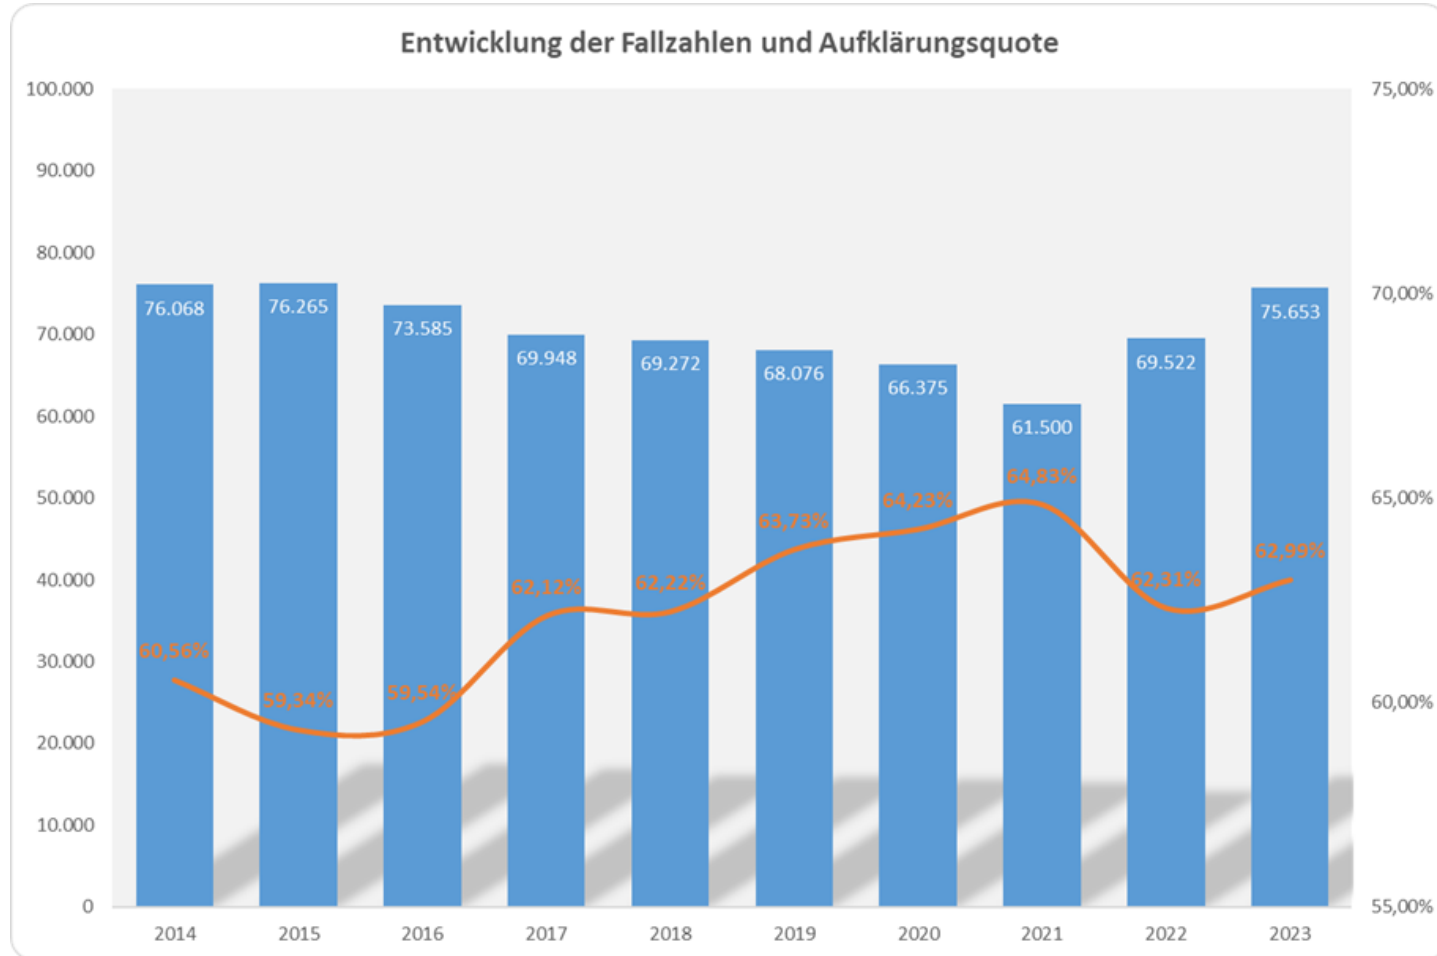

Polizeiliche Kriminalstatistik 2023

PD Braunschweig

Polizeidirektion Braunschweig
Friedrich-Voigtländer-Str. 41
38104 Braunschweig

Polizeiliche Kriminalstatistik 2023

Aufklärungsquote um 0,69% auf 62,99% gestiegen
Straftatenaufkommen um 6.131 Fälle gestiegen

Veränderungen in den Deliktsbereichen 2022/2023

Veränderungen in den Deliktsbereichen

Gewaltkriminalität Anstieg Fallzahlen um +290 Fälle

Gewaltkriminalität beinhaltet: Mord, Totschlag, Vergewaltigung und sexuelle Nötigung, Raub, räuberische Erpressung, räuberischer Angriff auf Kraftfahrer, Körperverletzung mit Todesfolge, Gefährliche und schwere Körperverletzungen, Erpresserischer Menschenraub, Geiselnahme

Straftaten gegen das Leben

- In 28 Fällen kam es zu einem vollendeten Tötungsdelikt
- 21 der vollendeten Tötungsdelikte konnten aufgeklärt werden

Sexualdelikte Anstieg um +422 Fälle

Straftaten gegen die sexuelle Selbstbestimmung

Anstieg Verbreitung pornografischer Inhalte (Erzeugnisse) um +44,40% (+333 Fälle) von 750 auf 1.083

	2019	2020	2021	2022	2023
Sexualdelikte gesamt	1.104	1.142	1.250	1.638	2.060
Vergewaltigung und sexuelle Nötigung/Übergriffe gemäß §§ 177, 178 StGB	142	143	152	213	222
Sexueller Übergriff und sexuelle Nötigung gemäß § 177 StGB	74	80	81	90	87
Sexuelle Belästigung gemäß § 184i StGB	207	171	131	264	319
Einwirken auf Kinder § 176 a Abs. 1, 3 § 176b Abs. 1 Nr. 1, 2 StGB	47	103	65	40	59
Verbreitung pornographischer Erzeugnisse	302	374	544	750	1.083