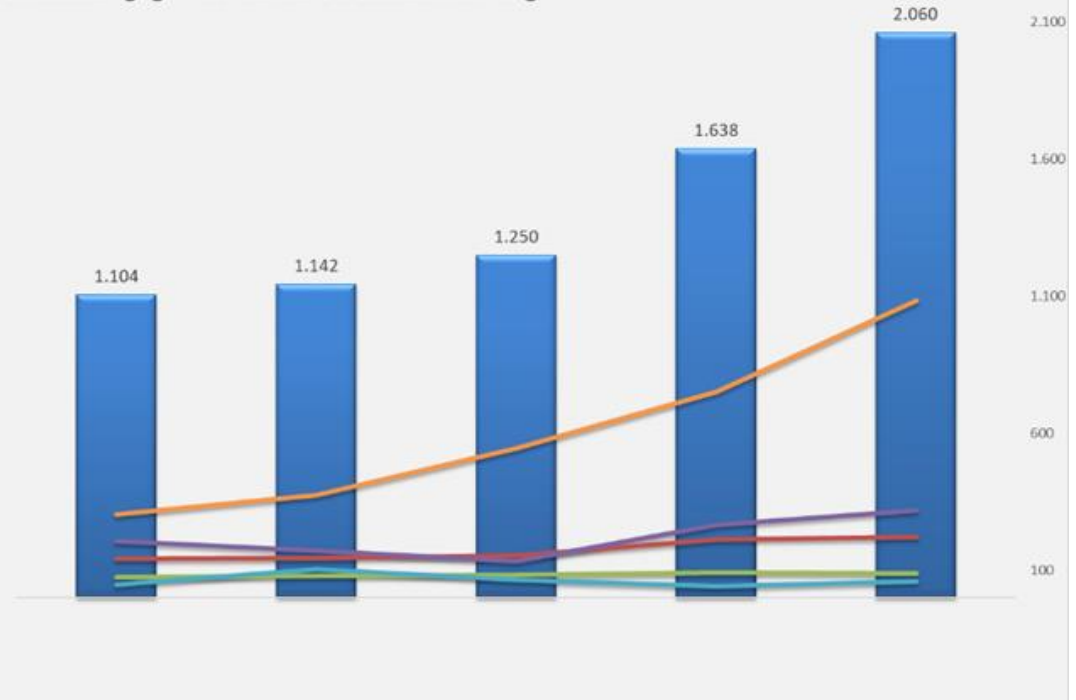

Polizeiliche Kriminalstatistik 2023

PD Braunschweig

Polizeidirektion Braunschweig
Friedrich-Voigtländer-Str. 41
38104 Braunschweig

Polizeiliche Kriminalstatistik 2023

Aufklärungsquote um 0,69% auf 62,99% gestiegen
Straftatenaufkommen um 6.131 Fälle gestiegen

Veränderungen in den Deliktsbereichen 2022/2023

Veränderungen in den Deliktsbereichen

Gewaltkriminalität Anstieg Fallzahlen um +290 Fälle

Gewaltkriminalität beinhaltet: Mord, Totschlag, Vergewaltigung und sexuelle Nötigung, Raub, räuberische Erpressung, räuberischer Angriff auf Kraftfahrer, Körperverletzung mit Todesfolge, Gefährliche und schwere Körperverletzungen, Erpresserischer Menschenraub, Geiselnahme

Straftaten gegen das Leben

- In 28 Fällen kam es zu einem vollendeten Tötungsdelikt
- 21 der vollendeten Tötungsdelikte konnten aufgeklärt werden

Sexualdelikte Anstieg um +422 Fälle

Straftaten gegen die sexuelle Selbstbestimmung

Anstieg Verbreitung pornografischer Inhalte (Erzeugnisse) um +44,40% (+333 Fälle) von 750 auf 1.083

	2019	2020	2021	2022	2023
Sexualdelikte gesamt	1.104	1.142	1.250	1.638	2.060
Vergewaltigung und sexuelle Nötigung/Übergriffe gemäß §§ 177, 178 StGB	142	143	152	213	222
Sexueller Übergriff und sexuelle Nötigung gemäß § 177 StGB	74	80	81	90	87
Sexuelle Belästigung gemäß § 184i StGB	207	171	131	264	319
Einwirken auf Kinder § 176 a Abs. 1, 3 § 176b Abs. 1 Nr. 1, 2 StGB	47	103	65	40	59
Verbreitung pornographischer Erzeugnisse	302	374	544	750	1.083