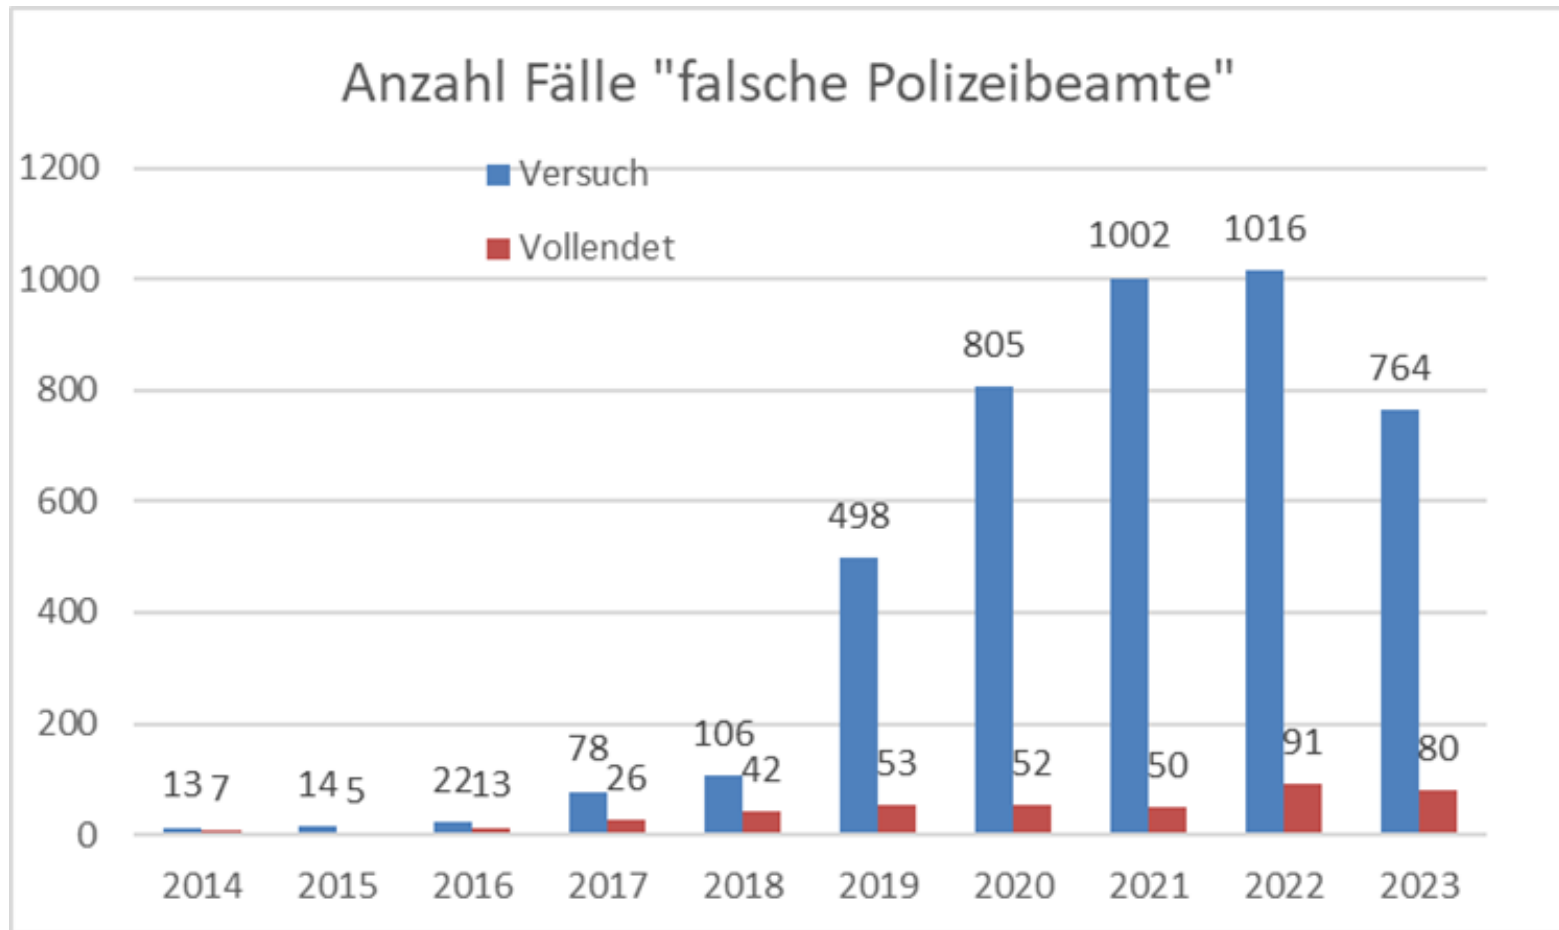

Polizeiliche Kriminalstatistik 2023

PD Braunschweig

Polizeidirektion Braunschweig
Friedrich-Voigtländer-Str. 41
38104 Braunschweig

Polizeiliche Kriminalstatistik 2023

Aufklärungsquote um 0,69% auf 62,99% gestiegen
Straftatenaufkommen um 6.131 Fälle gestiegen

Veränderungen in den Deliktsbereichen 2022/2023

Veränderungen in den Deliktsbereichen

Gewaltkriminalität Anstieg Fallzahlen um +290 Fälle

Gewaltkriminalität beinhaltet: Mord, Totschlag, Vergewaltigung und sexuelle Nötigung, Raub, räuberische Erpressung, räuberischer Angriff auf Kraftfahrer, Körperverletzung mit Todesfolge, Gefährliche und schwere Körperverletzungen, Erpresserischer Menschenraub, Geiselnahme

Anstieg Verbreitung pornografischer Inhalte (Erzeugnisse) um +44,40% (+333 Fälle) von 750 auf 1.083

	2019	2020	2021	2022	2023
Sexualdelikte gesamt	1.104	1.142	1.250	1.638	2.060
Vergewaltigung und sexuelle Nötigung/Übergriffe gemäß §§ 177, 178 StGB	142	143	152	213	222
Sexueller Übergriff und sexuelle Nötigung gemäß § 177 StGB	74	80	81	90	87
Sexuelle Belästigung gemäß § 184i StGB	207	171	131	264	319
Einwirken auf Kinder § 176 a Abs. 1, 3 § 176b Abs. 1 Nr. 1, 2 StGB	47	103	65	40	59
Verbreitung pornographischer Erzeugnisse	302	374	544	750	1.083

- 17 Fälle

Straftaten zum Nachteil älterer Menschen

Schäden (erlangtes Gut) € 1.563.558,63

Straftaten zum Nachteil älterer Menschen

Schäden (erlangtes Gut) 1.186.388

Kinder – und Jugenddelinquenz (Anzahl der Fälle mit tatverdächtigen Kindern und Jugendlichen)