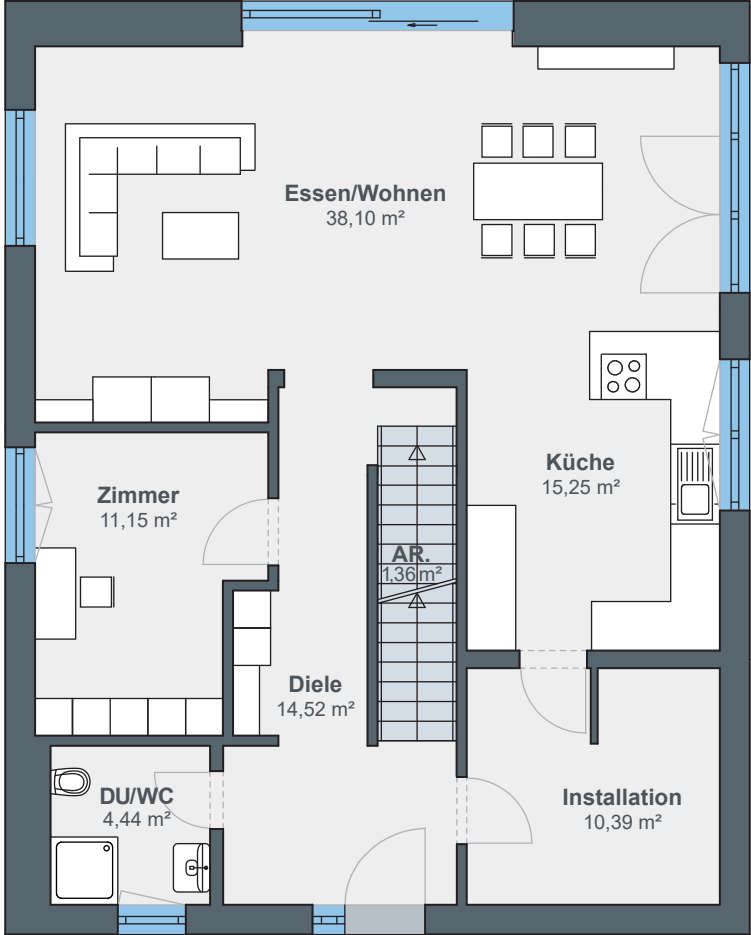

12,35

9,85

Essen/Wohnen

38,10 m²

Zimmer

11,15 m²

Küche

15,25 m²

AR.

1,36 m²

Diele

14,52 m²

DU/WC

4,44 m²

Installation

10,39 m²