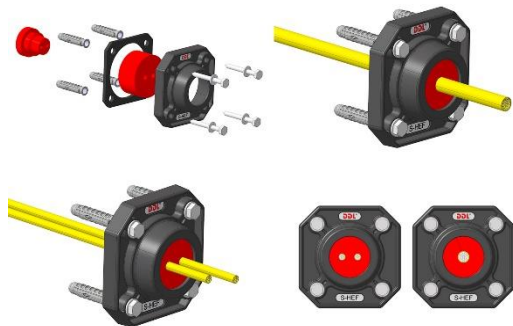

Die zylindrischen Dichteinsätze in den Hauseinführungen sind mit unterschiedlichen Durchmessern individuell für Kabel- und Rohr-Durchmesser von 6 mm bis maximal 40 mm verfügbar und werden mit einem Konus im Gehäuse verpresst. Gleiches gilt für den Segmentringdichteinsatz: Durch das Entfernen einzelner Segmentringe lässt sich dieser individuell mittels vorgegebener Einschnitte mit sechs unterschiedlichen Durchmessern zwischen 10 und 40 mm vor Ort individuell anpassen.

Schließlich überzeugen die neuen Hauseinführungen auch in puncto Flexibilität: Bei Bedarf lassen sie sich durch das Abschrauben des Klemmgehäuses und das anschließende Einsetzen des gewünschten Dichteinsatzes, nachträglich zu einer Mehrsparten-Einführung mit horizontaler und/oder vertikaler Anordnung aufrüsten.

Bildlegenden: Neue (Sparten-)Hauseinführungen bei Aschl

Motiv 1:

Neu im Aschl-Sortiment: (Sparten-) Hauseinführungen für Energie- und Telekommunikationskabel und Versorgungsrohre. Mehr unter: www.aschl-edelstahl.com/shop.

Motiv 2:

Für die Installation der neuen (Sparten-) Hauseinführungen von Aschl sind im Lieferumfang alle erforderlichen Montagehilfen enthalten. Bei Bedarf ist eine Aufrüstung zu einer Mehrsparten-Einführung mit horizontaler und/oder vertikaler Anordnung möglich.