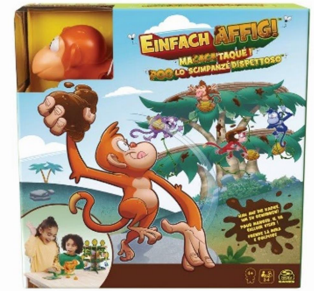

Wer hat Schiss? Gesucht wird der beste Kletterer: Einfach Affig!

Bei **Einfach Affig** heißt es: ganz gewaltig auf die Kacke hauen — und das im wahrsten Sinne des Wortes! Möglich macht das die enthaltene braune Knete, die von den affigen Akteuren per Affenkackapult auf einen dreidimensionalen Dschungelbaum aus Karton geschleudert wird. Typisches Affenverhalten und ein Riesenspaß, bei dem die Form der Kacke und die richtige Schiss – äh, Schusstechnik entscheidend sind! Wer schafft beim Wettkampf der Kletteraffen den besten Wurf und fegt möglichst viele Bananenstauden per Affenkatapult vom Baum? Für jedes umgeworfene Bananenbüschel gibt es nämlich einen Bananenchip. Jeweils drei davon braucht jeder Spieler, um seine Affenfigur an einer Liane auf die nächsthöhere der vier Baumebenen klettern zu lassen. Aber Vorsicht vor dem Bananen-Desaster! Wer zu viel riskiert und den ganzen Baum umwirft, muss eine Runde aussetzen! Die Anzahl der Schussversuche (zwei, drei oder vier) wird bei jedem Spielzug durch die beiliegende Drehscheibe ermittelt. Wer als Erster die vierte und oberste Baumebene erreicht, gewinnt als Super-Kletter-Affe den Wettkampf.

Wer hat Schiss? Einfach Affig!

Austragungsort der Clan-Kämpfe: Die Bakugan Battle Arena

Der kanadische Spielwarenhersteller Spin Master verpasst seiner Erfolgsmarke Bakugan ein Mega-Upgrade: Sowohl Serie als auch Toyline ändern ihren Look, werden noch cooler und actionreicher! Die Handlung der Serie verlagert sich zunehmend in eine sich ständig wandelnde Battle Arena, die es natürlich auch in der Spin Master Spielzeuglinie gibt. Die neue **Bakugan Battle Arena** wird zum ultimativen Schauplatz für epische Showdowns! Der Clou: Wie die neuen Bakugan-Bälle kann auch die Arena individualisiert werden: Einfach einzelne Wandelemente gegen Training Sets (separat erhältlich) tauschen und es entstehen individuelle Kombinationen als perfekte Kulisse für die rivalisierenden Clan-Kämpfe der neuen Bakugan. Ein besonderes Spielerlebnis bieten Hindernisse, wie Clan-Flaggen und Sparring Totems, Drehscheiben und Paddelräder. Und die neue Arena hat noch mehr auf Lager: Dank integrierter Handyhalterung können alle Battles im besten Blickwinkel gefilmt, coole Transformationen und gekonnte Spins im Zeitraffer festgehalten und geteilt werden.