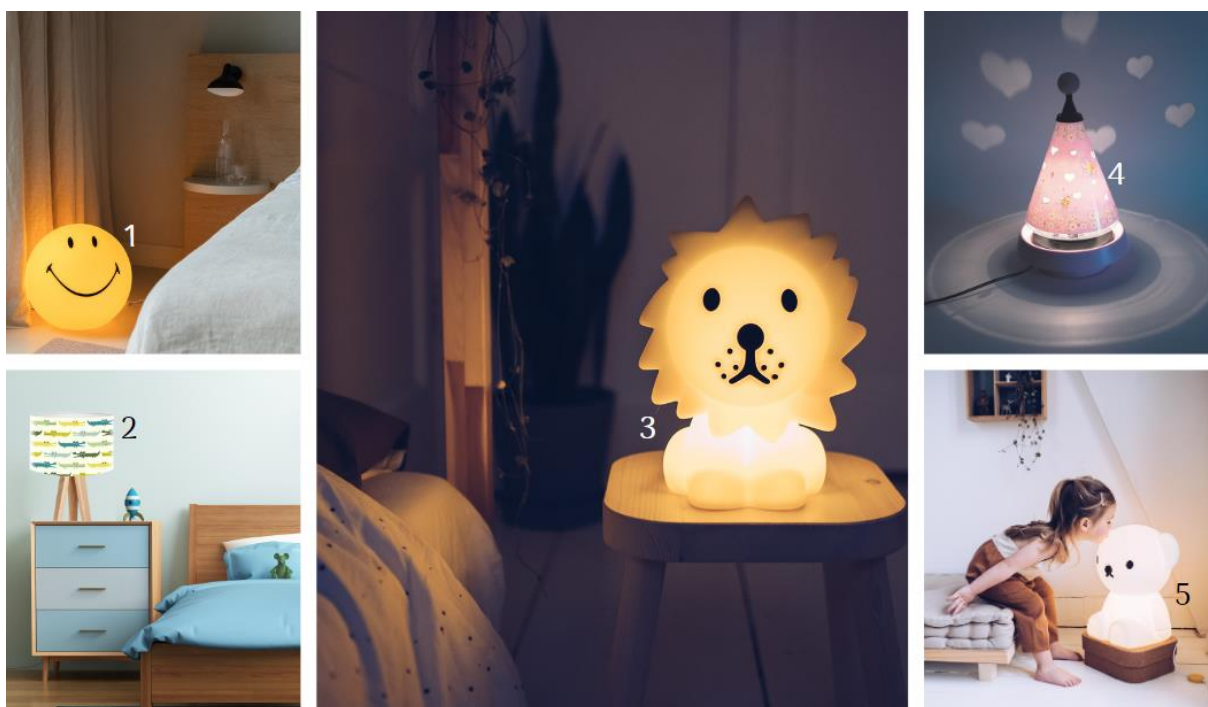

## Pendelleuchten als Konkurrenz zur Nachttischlampe

Die gemütliche Lichtquelle einfach auf Kopfhöhe des Bettes von der Decke hängen lassen – diese Idee bringt Pep und Flair in jeden Raum und zeugt – vor allen Dingen mit großen Boho- und Retroschirmen – von gestalterischer Kreativität. Doch nicht nur weit abgehängt von der Decke neben dem Kopfende machen Pendelleuchten im Schlafzimmer eine gute Figur. Auch zentral über dem Bett mit kurzem Kabel aufgehängt sorgen sie für Lichtstimmung und können die Deckenleuchte als Allgemeinbeleuchtung ersetzen.

## Stehlampen für maximale Coziness

Was Stehlampen neben Lesesessel und Sofalandschaft vermögen, ist ihnen auch im Schlafzimmer nicht fremd. Rechts und links neben dem Bett am Kopfende platziert spenden sie Licht zum abendlichen Schmökern und lassen ebenso wie Pendel- und Wandleuchte den Nachttisch frei für Tagebuch, Smartphone & Co. Je nach Design unterstreichen sie den Style im Raum: Von der bauchigen Rattanleuchte über den natürlich-warmen Buntschieferschirm bis zur cleanen Stehleuchte im Minimalismus-Flair ist alles unkompliziert möglich – soweit ein Plätzchen auf dem Boden und eine Steckdose in der Nähe frei sind.

## Kreative Lichtideen rund ums Kinderbett

Rund ums Bettchen der Kleinen finden Lichtideen Platz, die fast so innig wie das liebste Plüschtier ins Herz geschlossen werden. Vom Smiley bis zum Teddy ist als Nachtlicht, das die Monster vertreibt, alles dabei. Und auch kreative Leuchten, die sich drehen und Herzen an die Wand werfen, machen das Schlafgemach der Kids noch mehr zum Ort der Geborgenheit. Ebenso beliebt: Etwas neutralere Nachttischlampen, die auch im Jungendalter im Schlafzimmer verweilen dürfen.