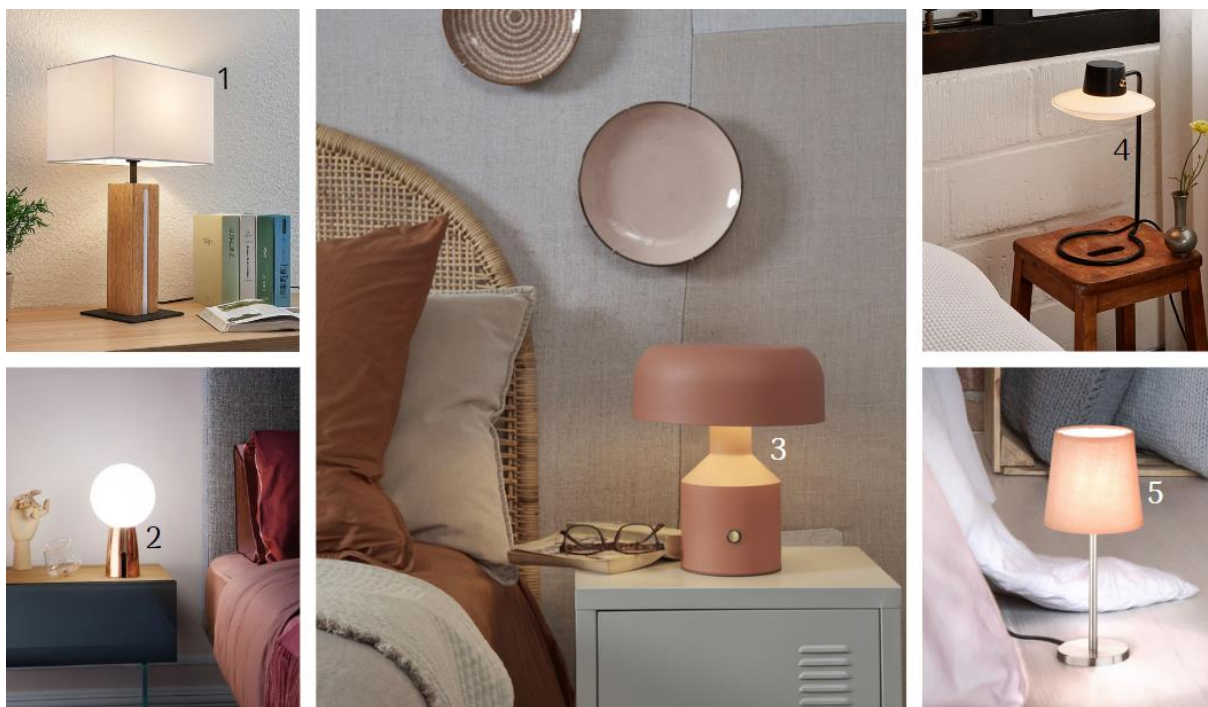

## Wohlfühllicht rund ums Bett

*Lampenwelt.de präsentiert Lichtideen fürs Schlafzimmer*

**Schlitz, 12. Oktober 2023** – Die gemütliche Zeit am Abend vor dem Einschlafen ist wertvolle Ich-Zeit, die mit individuellem Wohlfühllicht noch erholsamer gestaltet werden kann. Von der klassischen Nachttischlampe über kreative Lichtgestaltung rund ums Bett mit Wand-, Steh- und Pendelleuchten bis zur ansprechenden Allgemeinbeleuchtung in verschiedenen Trendstilarten ist die Auswahl groß. Und auch kreative Lichtideen rund ums Schlafgemach der Kleinsten hat Lampenwelt.de im Sortiment:

### Die klassische Nachttischlampe

Sie ist aus den Schlafzimmern nicht wegzudenken und hat ihren Ehrenplatz auf dem namensgebenden Nachttisch mehr als verdient: Die klassische Nachttischlampe spendet Wohlfühllicht zum abendlichen Lesen und Ruhen und unterstreicht als Trendpiece die favorisierte Stilrichtung im eigenen Interieur – von Skandi über Retro und Art Déco bis zum Cozy-Nature-Chic.

## Wandlampen: wie gemacht fürs Kopfbende

Am Kopfbende rechts und links an der Wand platziert haben Wandleuchten ebenfalls eine Hauptrolle in der leuchtenden Schlafzimmeregestaltung. Der Vorteil bei dieser Variante des Wohlfühllichts zum gemütlichen Abend: Wandlampen sparen Platz und lassen den Nachttisch frei für Bücher, Tablet, Wecker & Co. Je nach Modell kommen sie mit extra Ablagefläche daher – als leuchtendes Regal – oder zaubern stimmungsvolle Muster an die Wand, perfekt zum Entspannen.