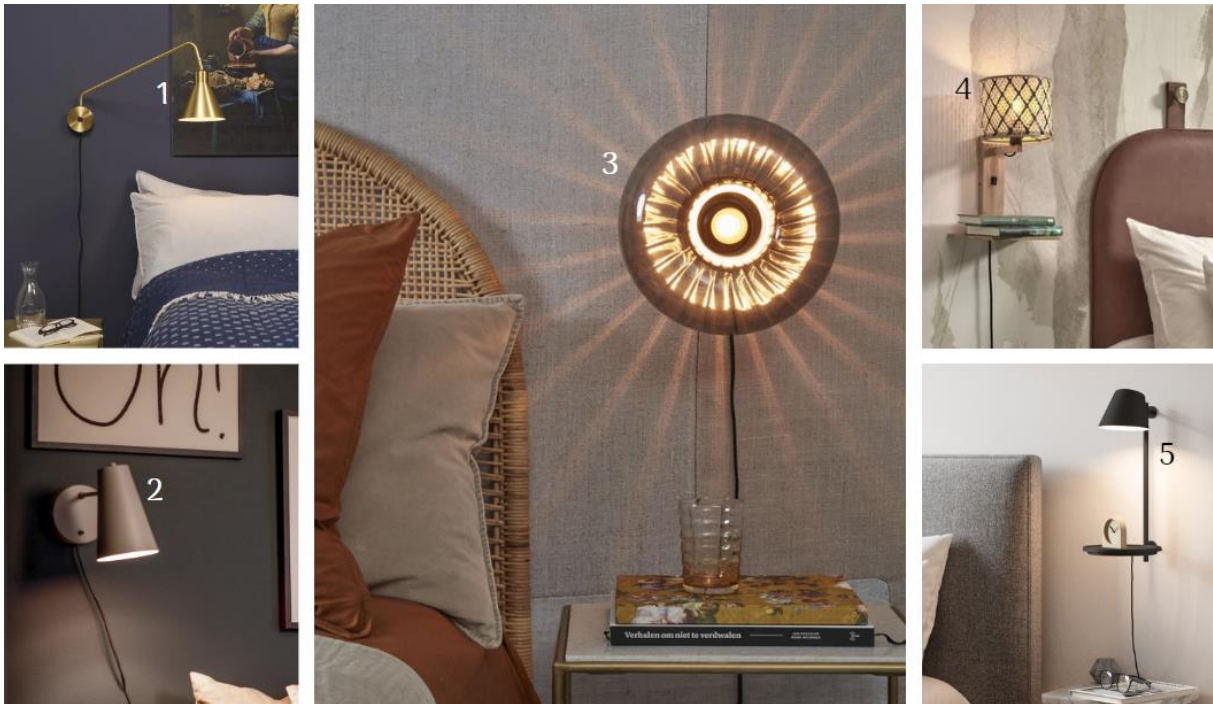

## Wohlfühllicht rund ums Bett

*Lampenwelt.de präsentiert Lichtideen fürs Schlafzimmer*

**Schlitz, 12. Oktober 2023** – Die gemütliche Zeit am Abend vor dem Einschlafen ist wertvolle Ich-Zeit, die mit individuellem Wohlfühllicht noch erholsamer gestaltet werden kann. Von der klassischen Nachttischlampe über kreative Lichtgestaltung rund ums Bett mit Wand-, Steh- und Pendelleuchten bis zur ansprechenden Allgemeinbeleuchtung in verschiedenen Trendstilarten ist die Auswahl groß. Und auch kreative Lichtideen rund ums Schlafgemach der Kleinsten hat Lampenwelt.de im Sortiment:

### Die klassische Nachttischlampe

Sie ist aus den Schlafzimmern nicht wegzudenken und hat ihren Ehrenplatz auf dem namensgebenden Nachttisch mehr als verdient: Die klassische Nachttischlampe spendet Wohlfühllicht zum abendlichen Lesen und Ruhen und unterstreicht als Trendpiece die favorisierte Stilrichtung im eigenen Interieur – von Skandi über Retro und Art Déco bis zum Cozy-Nature-Chic.

## Wandlampen: wie gemacht fürs Kopfbende

Am Kopfbende rechts und links an der Wand platziert haben Wandleuchten ebenfalls eine Hauptrolle in der leuchtenden Schlafzimmeregestaltung. Der Vorteil bei dieser Variante des Wohlfühllichts zum gemütlichen Abend: Wandlampen sparen Platz und lassen den Nachttisch frei für Bücher, Tablet, Wecker & Co. Je nach Modell kommen sie mit extra Ablagefläche daher – als leuchtendes Regal – oder zaubern stimmungsvolle Muster an die Wand, perfekt zum Entspannen.