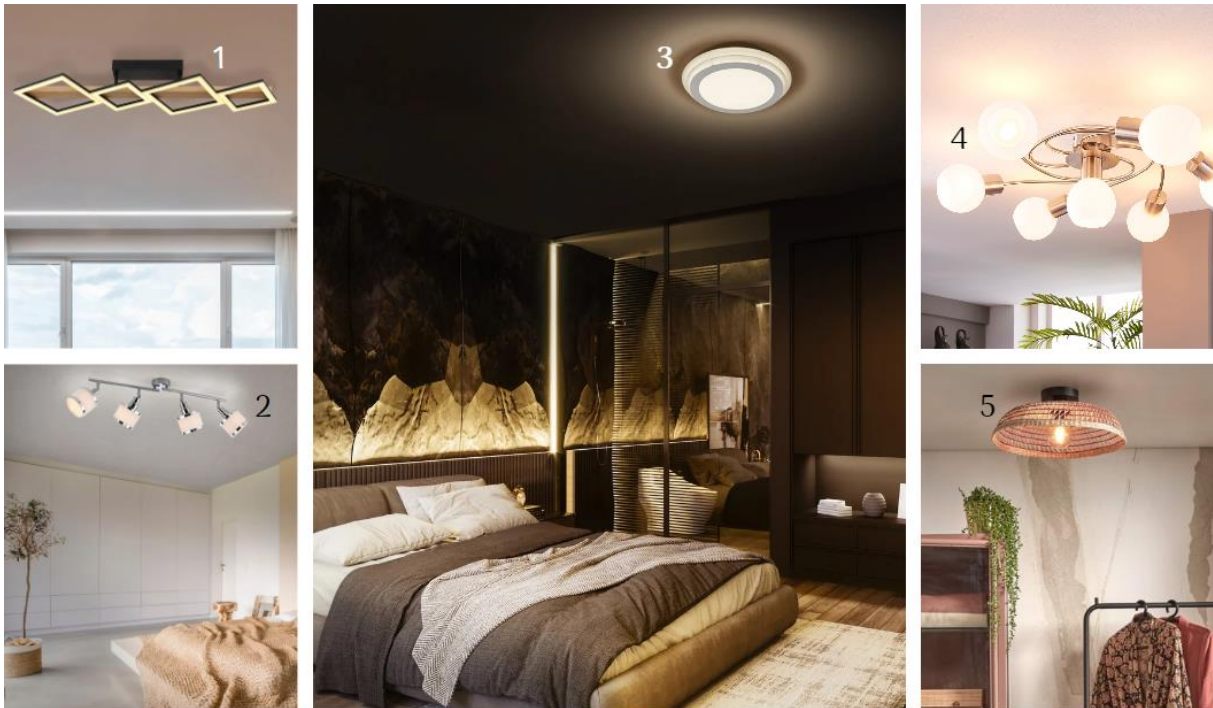

## Wohlfühllicht rund ums Bett

*Lampenwelt.de präsentiert Lichtideen fürs Schlafzimmer*

**Schlitz, 12. Oktober 2023** – Die gemütliche Zeit am Abend vor dem Einschlafen ist wertvolle Ich-Zeit, die mit individuellem Wohlfühllicht noch erholsamer gestaltet werden kann. Von der klassischen Nachttischlampe über kreative Lichtgestaltung rund ums Bett mit Wand-, Steh- und Pendelleuchten bis zur ansprechenden Allgemeinbeleuchtung in verschiedenen Trendstilarten ist die Auswahl groß. Und auch kreative Lichtideen rund ums Schlafgemach der Kleinsten hat Lampenwelt.de im Sortiment:

## Wandlampen: wie gemacht fürs Kopfbende

Am Kopfbende rechts und links an der Wand platziert haben Wandleuchten ebenfalls eine Hauptrolle in der leuchtenden Schlafzimmeregestaltung. Der Vorteil bei dieser Variante des Wohlfühllichts zum gemütlichen Abend: Wandlampen sparen Platz und lassen den Nachttisch frei für Bücher, Tablet, Wecker & Co. Je nach Modell kommen sie mit extra Ablagefläche daher – als leuchtendes Regal – oder zaubern stimmungsvolle Muster an die Wand, perfekt zum Entspannen.

## Warme Allgemeinbeleuchtung mit Deckenleuchten

Das Schlafzimmer zum Ankleiden, Bettenbeziehen oder Staubsaugen hell ausleuchten gelingt am besten mit einer zentral platzierten Deckenleuchte. Auch diese – in erster Linie funktionale – Leuchtenkategorie zeigt in Sachen Style abwechslungsreiche Facetten: Von cleanen geometrischen Formen über klassisch mehrflammige Leuchten bis zu Rattanschirmen im Boho-Flair ist alles dabei.