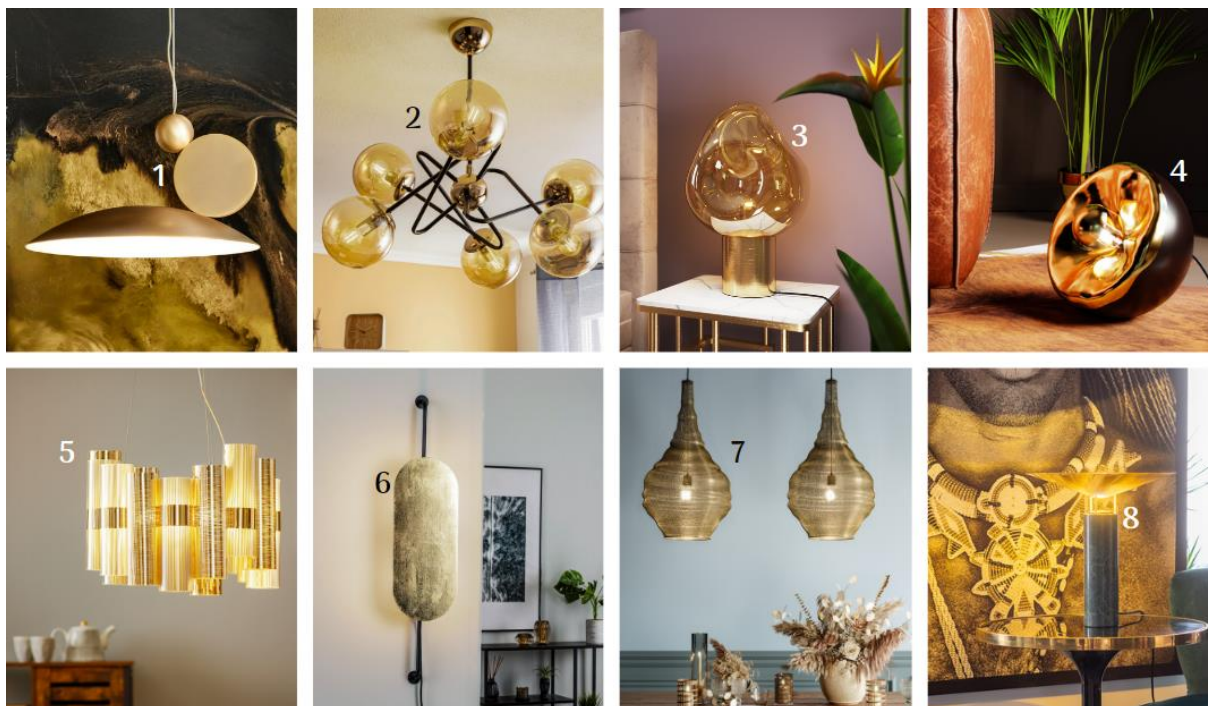

Gülden in den Art-Déco-Herbst

Ein ästhetisch-kunstvolles Formenspiel in schönsten Goldnuancen zieht mit dem Art-Déco-Flair in unsere vier Wände ein. Die filigrane Symbiose von geometrischen Formen, Glamour, hochwertigen Materialien und edlen Goldtönen lassen jeden Raum extravagant und gleichzeitig heimelig einladend wirken. Wer die Farbspiele im herbstlichen Blätterwald liebt, wird diesen Stil für zuhause ebenso schätzen.

(1) [LED-Hängeleuchte Equilibrium](#) (10011731, Jette Scheib) | (2) [Deckenleuchte Virginia](#) (10001182, Euluna) | (3) [Tischleuchte Dough](#) (5517838, Kare) | (4) [Bodenleuchte Apple Bottom](#) (10014434, Kare) | (5) [LED-Designer-Hängeleuchte La Lollo](#) (8503434, Slamp) | (6) [Wandleuchte Wheel](#) (10002807) | (7) [Hängeleuchte Cocoon](#) (10014441, Kare) | (8) [LED-Tischleuchte Rebound](#) (10012175, Carpyen) | ©Lampenwelt