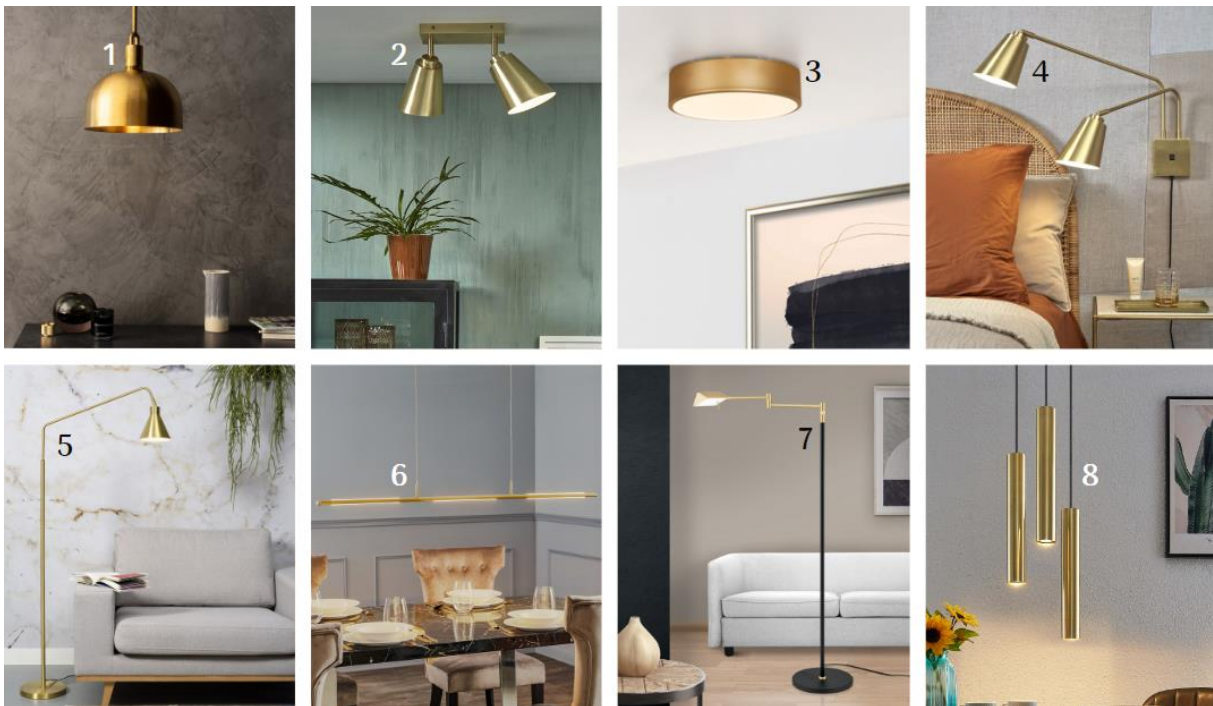

Puristisch funkelnd durch die dunkle Jahreszeit

Wenn die Oberfläche schillert, darf sich die Form getrost zurücknehmen. So stehen im Herbst unsere Räume offen für puristischen Licht-Chic in Facetten von Messing bis Goldfarben. Diese cleanen und gleichzeitig auffälligen Highlights in Kombination mit einem Interieur in zurückhaltenden Farben bringen Ruhe in die vier Wände und spenden besinnliche Atmosphäre für die Monate, in denen das häusliche Cocooning wieder im Fokus steht.

(1) [Hängeleuchte Forked](#) (10000975, Buster + Punch) | (2) [Deckenleuchte Bremen](#) (10017228, It's about RoMi) | (3) [LED-Deckenleuchte Unar](#) (10015418, Lucide) | (4) [Wandleuchte Bremen](#) (10017045, It's about RoMi) | (5) [Stehleuchte Lyon](#) (10016821, It's about RoMi) | (6) [LED-Pendellampe Conrado](#) (1575043, Rothfels) | (7) [LED-Stehlampe Boston](#) (10015682) | (8) [Pendelleuchte Joffrey](#) (9627895, Lindby) | ©Lampenwelt

Shops im deutschsprachigen Raum:

www.lampenwelt.de

www.lampenwelt.at

www.lampenwelt.ch

Über Lampenwelt:

Lampenwelt hat sich in 20 Jahren zum größten und erfolgreichsten Online-Pure-Player für Licht und Beleuchtung in Europa entwickelt. Das Unternehmen vertreibt seine Produkte in 18 Ländern über unterschiedliche Domains, darunter international z. B. über lights.co.uk in Großbritannien oder luminaire.fr in Frankreich. Lampenwelt steht für herausragenden Kundenservice, bietet ein Sortiment aus über 400 Marken und mehr als 50.000 Produkten und überzeugt durch hervorragende Delivery Experience. Geschäftskunden unterstützt Lampenwelt zudem durch professionelle Services