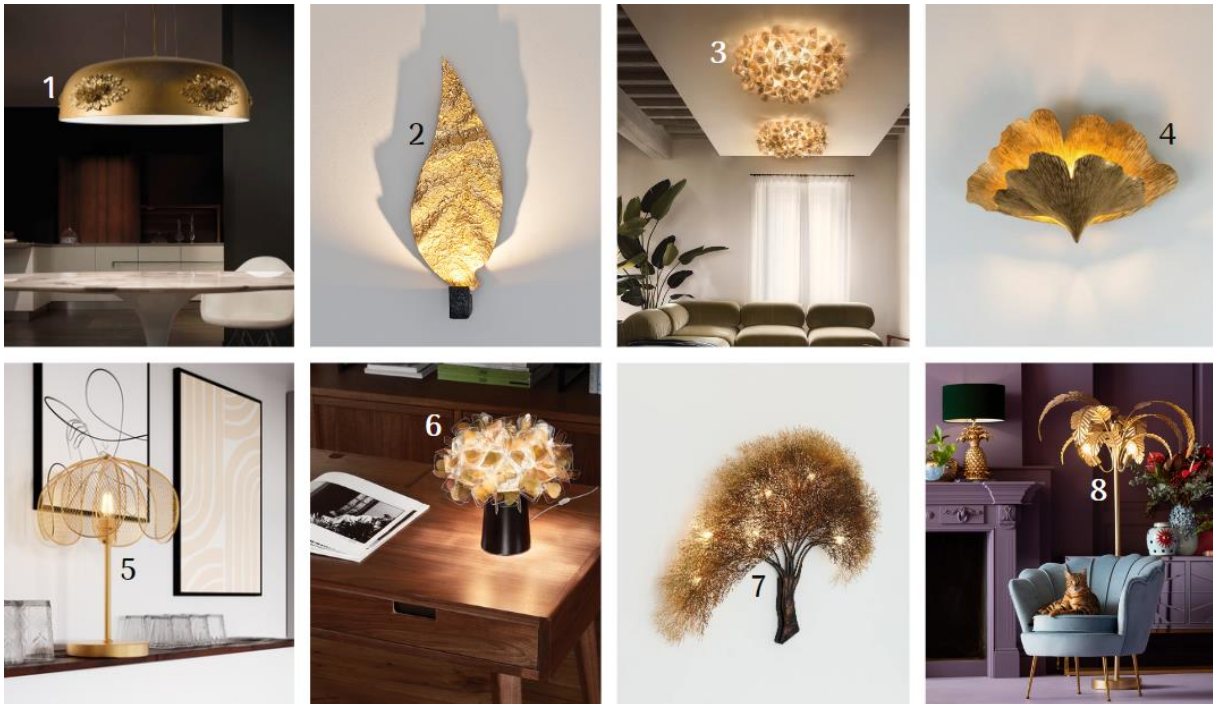

Floral schimmernd in den Herbst

Blätter, Blüten und Äste oder gleich ganze Büsche und Bäume – alles in Goldnuancen und von warmweißem Licht umschmeichelt. Dieses schillernde Bekenntnis zur Flora kommt im goldenen Herbst gerade recht. Auf extravagante Weise holen wir uns so die Natur in unsere vier Wände und können dank der asymmetrischen und unebenen Strukturen die Lichtreflexionen an den Wänden besonders bestaunen.

(1) [LED-Hängeleuchte Dame](#) (6516320, Masiero) | (2) [LED-Wandleuchte Gamba](#) (4512589, Holländer) | (3) [Decken- und Wandlampe Clizia Mama Non Mama](#) (10013398, Slamp) | (4) [Wandleuchte Ginkgo Due](#) (10017203, Holländer) | (5) [Tischleuchte Daisy](#) (10013841, By Rydéns) | (6) [Tischlampe Clizia Mama Non Mama](#) (10013408, Slamp) | (7) [Wandleuchte Acacia](#) (10017201, Holländer) | (8) [Stehleuchte Palmera](#) (10008324, Kare) | ©Lampenwelt