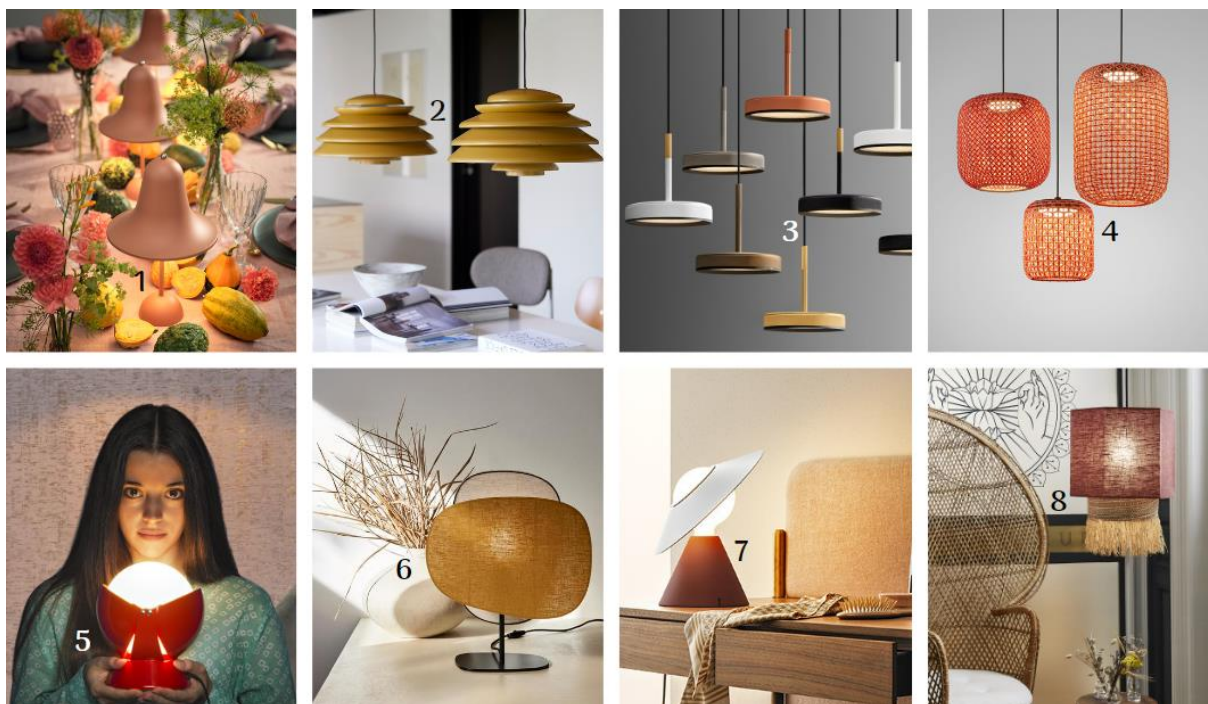

Lichtideen zum goldenen Herbst

Lampenwelt.de präsentiert warme Indoor-Lights

Schlitz, 29. August 2023 – Wenn das rot-gelbe Laub bei entsprechender Sonneneinstrahlung nahezu golden schimmert, ist der Herbst ganz sicher da. Das alljährliche Farbspektakel laden wir in unsere Wohnräume ein, um das Wohlfühlflair im eigenen Zuhause perfekt zu machen. Lampenwelt.de stellt Leuchten in warmen Herbstlaubfarben und schillernden Gold-Nuancen vor:

Bunt leuchtende Happy-Lights zum Herbst

Von warmem Gelb bis zu sattem Rotbraun – mit dieser Palette verwöhnt uns der bunt gefärbte Blätterwald. Kein Wunder, dass wir uns diese Wohlfühlöne gerne in die Wohnräume holen und sie, durchflutet von warmweißem Licht, genießen. Die gemütlichen Rückzugsorte, die uns während der zweiten Jahreshälfte immer wichtiger werden, gestalten wir mit farbenfrohen Designs und warm einladendem Licht so, dass uns gute Laune und positives Flair im Alltag begleiten.

(1) [LED-Tischlampe Pantop portable](#) (10004618, Verpan) | (2) [Pendelleuchte Hive](#) (10004625, Verpan) | (3) [LED-Pendelleuchte Overfly](#) (10002278, Olev) | (4) [Designer-Hängeleuchte Nans S/3L](#) (10016157, Bover) | (5) [LED-Tischleuchte Buonanotte](#) (10016127, Stilnovo) | (6) [Tischleuchte Screen 70's](#) (10010821, Market Set) | (7) [LED-Tischleuchte Fante](#) (10016360, Stilnovo) | (8) [Pendelleuchte Marrakech](#) (10010875, Market Set) |

©Lampenwelt