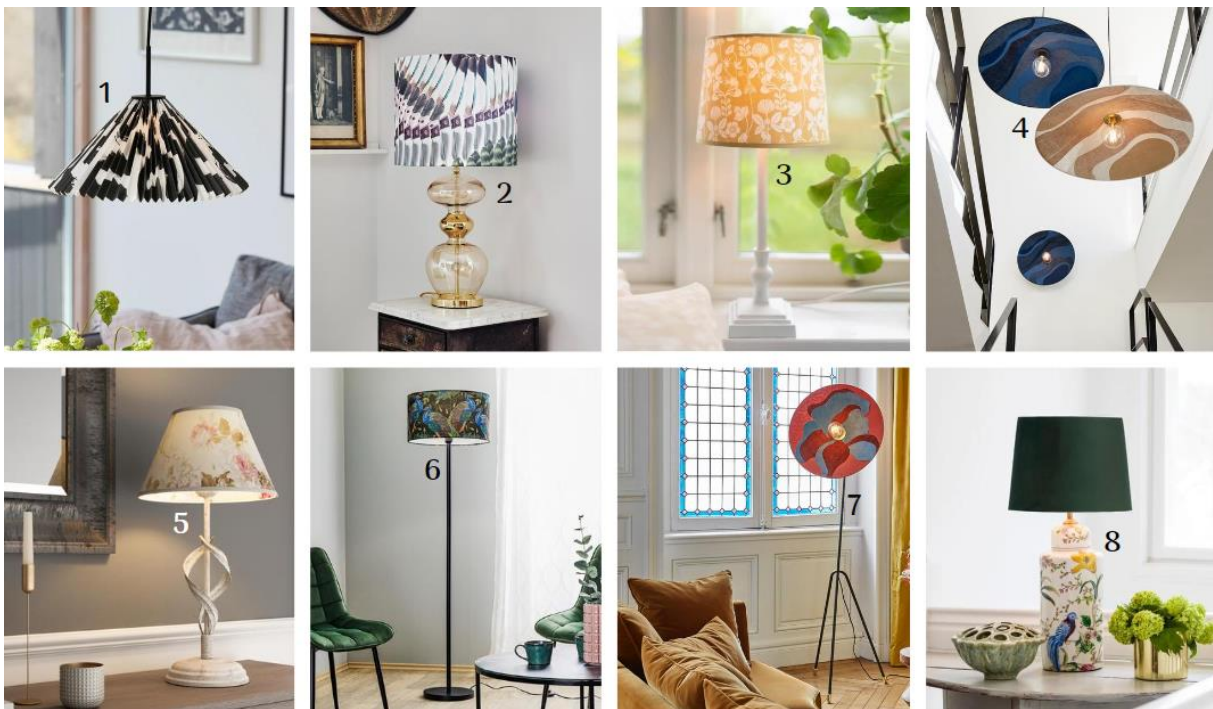

Prints zum Verlieben: von Safari bis Blumengarten

Fröhliche, bunte und naturverbundene Statements holen wir uns durch Leuchten mit Prints in die vier Wände. Bei der Ausgestaltung der Muster toben sich die Designer aus wie die Natur in ihren schönsten Facetten: vom Pfauenfeder- und Leopardenfellmuster bis zur Blütenpracht in allen Nuancen von dezent bis knallig ist die Bandbreite groß. Dabei gilt: Es muss nicht immer der Schirm sein, der das Muster präsentiert. Auch das Keramikgestell ist eine perfekte Bühne für Eindrücke aus Flora und Fauna in moderner Printoptik.

(1) [Hängeleuchte Polly](#) mit Leopardenprint (10015798, PR Home) | (2) [Tischleuchte Futura M](#) mit Federmuster (10008767, Ebb & Flow) | (3) [Tischleuchte Lisa](#) mit Blumenprint (10015735, PR Home) | (4) [Wandleuchte Sonia Laudet](#) mit gemustertem Textilschirm (10010835, Market Set) | (5) [Tischleuchte Sara](#) mit Blumenmuster-Schirm (6118181, Euluna) | (6) [Stehleuchte Pfau](#) mit buntem Stoffschirm (1573454, Euluna) | (7) [Dreibein-Stehleuchte Sonia Laudet](#) mit floralem Stoffschirm (10010828, Market Set) | (8) [Tischleuchte Li Na](#) mit Keramikgestell und Samtschirm (10015557, PR Home) | ©Lampenwelt