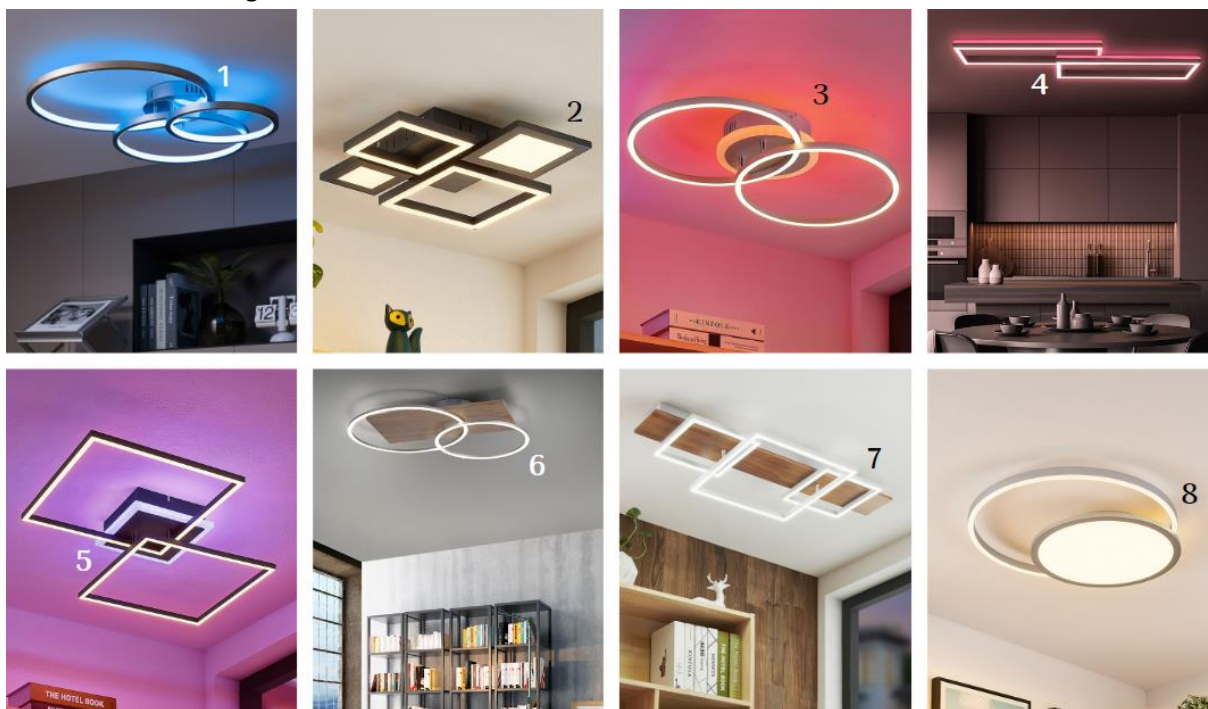

Prints zum Verlieben: von Safari bis Blumengarten

Fröhliche, bunte und naturverbundene Statements holen wir uns durch Leuchten mit Prints in die vier Wände. Bei der Ausgestaltung der Muster toben sich die Designer aus wie die Natur in ihren schönsten Facetten: vom Pfauenfeder- und Leopardenfellmuster bis zur Blütenpracht in allen Nuancen von dezent bis knallig ist die Bandbreite groß. Dabei gilt: Es muss nicht immer der Schirm sein, der das Muster präsentiert. Auch das Keramikgestell ist eine perfekte Bühne für Eindrücke aus Flora und Fauna in moderner Printoptik.

So smart: leuchtender Geometrie-Grundkurs!

Hier wimmelt es nicht nur von Kreisen, Quadraten und Rechtecken – es entsteht vor allen Dingen anmutiges Lichtflair. Auf dem Stand neuester Lichttechnik präsentieren sich uns langlebige Designs mit fest verbauten LEDs, die sich platzsparend und gleichzeitig stilvoll ins Interieur integrieren. Der Lichtkomfort von oben umfasst je nach Modell die Steuerung per Smartphone, Fernbedienung oder auch smarter Sprachsteuerung. Und ganz nach Bedarf lässt sich die Lichtfarbe von Warmweiß zu Universalweiß oder gar bunt im RGB-Modus variieren.