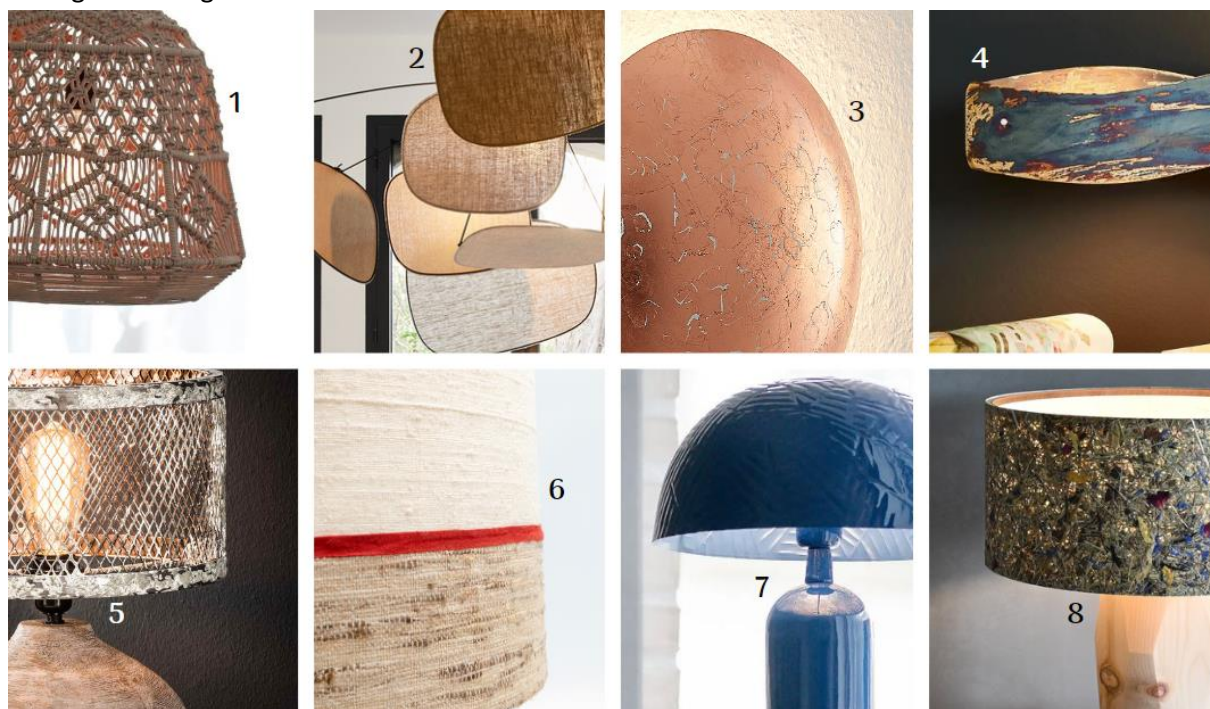

Lindby) | (3) [Pendelleuchte Turbo](#) aus Aluminium (4008251, Gubi) | (4) [Wandleuchte Veneria](#) aus Nussbaum-Furnier (4027059, Gofurnit) | (5) [LED-Hängeleuchte Zoya](#) aus Metall (6089269, Euluna) | (6) [LED-Stehlampe Salloa](#) aus Aluminium, Eisen und Kunststoff (8032702, Lindby) | (7) [LED-Hängeleuchte Piola](#) aus Metall, Polycarbonat, PVC, Polyester (6739273, Marset) | (8) [LED-Wandlampe Agostara](#) aus Aluminium (10001203, Lindby) | ©Lampenwelt

Anfassen erlaubt: Oberflächenstrukturen, die neugierig machen

Lampenschirme, deren Textur neugierig macht und zum Anfassen einlädt, setzen Akzente in der herbstlichen Wohnraumgestaltung. Das Stichwort, das diesen Trend bestimmt, ist Kreativität. Von Indirektlicht, das sich hinter einer strukturierten Kupferplatte verbirgt, über Schirme aus filigran geknüpfter Baumwolle bis zu Metallschirmen mit oxidiertem Schlagmetallfinish ist alles dabei. Ebenso zum Bestaunen und Berühren laden Holzgestelle ein, die Schirme aus Almheu oder Metall im Vintage-Chic tragen.

(1) [Hängeleuchte Jippie](#) aus filigran geknüpfter Baumwolle (10015790, PR Home) | (2) [Pendelleuchte Screen 70's](#) mit transluzenten Leinentextil-Panels (10010819, Market Set) | (3) [LED-Wandleuchte Illuma](#) aus Metall mit in Kupfer folierter Oberfläche (9626821, Lindby) | (4) [LED-Wandleuchte Lian](#) mit Schlagmetallfinish in glänzender Goldoptik (6722419, Rothfels) | (5) [Tischleuchte Theraminster](#) mit grobem Holzfuß und verwittert wirkendem Metallschirm (10010807) | (6) [Tischleuchte Mesa](#) mit Schirm aus grob gewebter Baumwolle (10014720, Kare) | (7) [Tischleuchte Carter](#) mit gerilltem Metallschirm in blauer Lackierung (10015562, PR Home) | (8) [LED-Tischleuchte Pura](#) aus Zirbenholz und Almheu mit bunten Blütenblättern (6127124, LeuchtNatur) | ©Lampenwelt