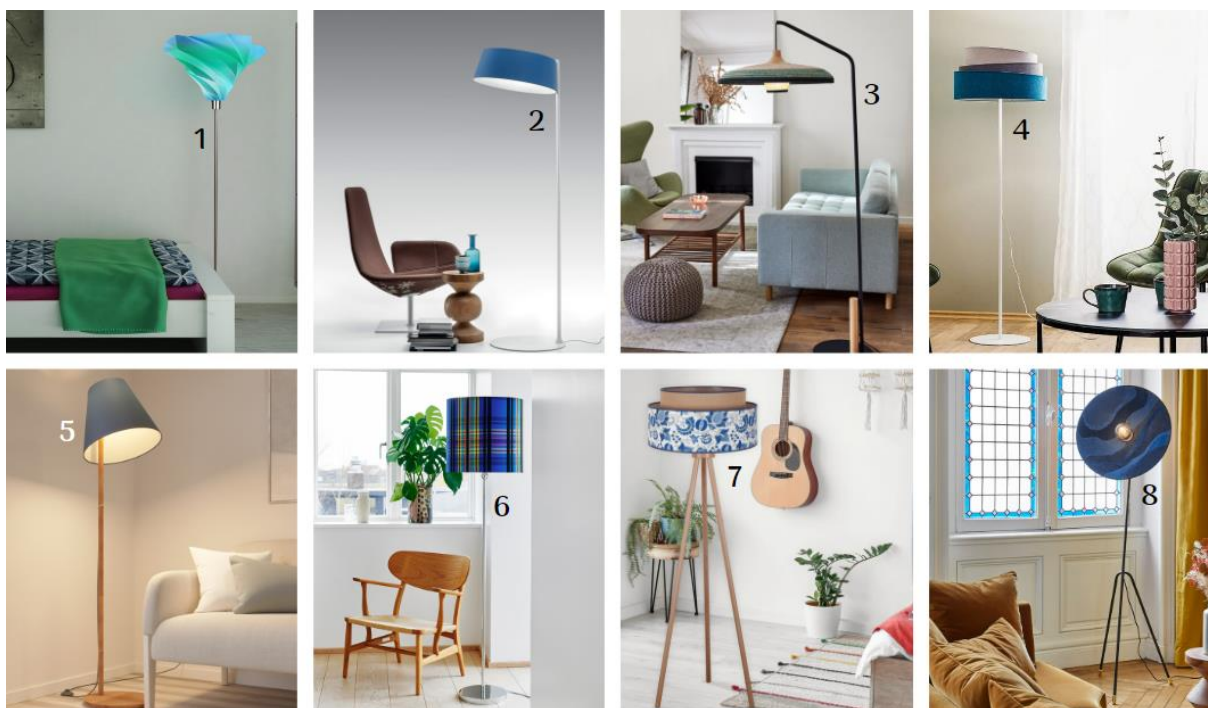

Shiny Ocean Time

Lampenwelt.de präsentiert Leuchten in Blautönen

Schlitz, 29. Juni 2023 – Leuchten in Blautönen wie das Meer, der Sommerhimmel oder der Badesee lassen uns Kraft schöpfen und Entspannung finden. Sie bringen einen Frischekick in unser Interieur und strahlen in Verbindung mit wohligh warmweißem Licht eine fast meditative Ruhe aus. Dabei sind die Materialien, die alle Nuancen von Blau präsentieren können, unterschiedlich wie die Farbabstufungen selbst: Von hauchdünnem Furnierholz über metallische Oberflächen bis zu getöntem Glas ist alles dabei. Lampenwelt.de stellt Lichtideen in Ocean-Colours vor:

Optische Entschleunigung mit blauen Pendelleuchten

Das Meer übt eine unbeschreibliche Faszination auf uns aus – ganz gleich, ob raue Nordsee mit dunklen Blautönen oder schillernde Südsee mit Nuancen, die bis zu Türkisblau reichen. Ein Stück dieser Anmut transportieren Pendelleuchten in blauen Designs in unseren Wohnräumen. Dabei stiften Designs in symmetrischen, schlichten Formen noch mehr Ruhe während Materialien von einzeln gesteckten Federn bis handgewickelten Textilfäden zusätzlich optisch entschleunigen.

Blaue Stehleuchten als Ruhepol

Blau steht für Sehnsucht, Freiheit und Offenheit. Verankert im Interieur kann der Farbton in all seinen Facetten jede Auszeit und jeden Tagtraum untermalen und die Gedanken an schöne Orte lenken – vom Meer bis zum liebsten Bergsee. Wer seine Lesecke mit einer blauen Stehleuchte bereichert, wird von der entspannenden Wirkung profitieren. Besonders, wenn blaue Textilien, Naturmaterialien wie Bast oder auch blau getöntes Glas von warmweißem Licht durchflutet werden, ist das erdende Ambiente perfekt.