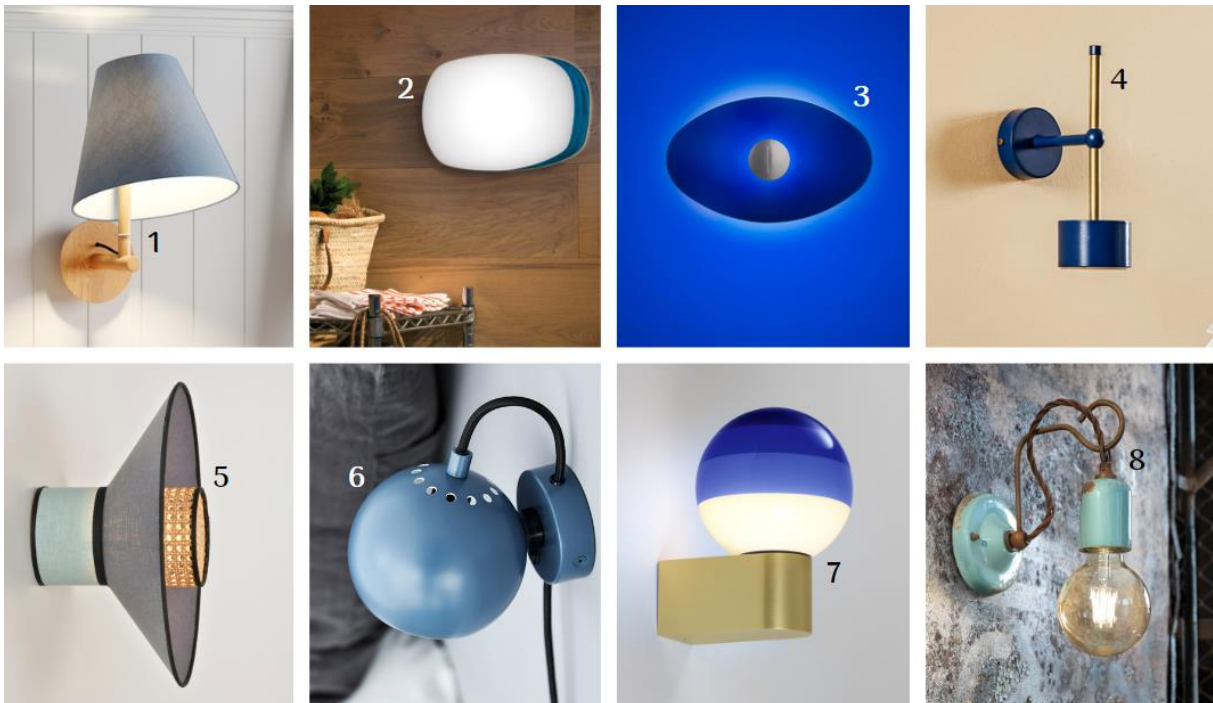

Blaue Wandleuchten für strahlende Wohlfühlbereiche

Wohlige Erinnerungen von der letzten Auszeit am Meer holen wir uns mit Wandleuchten in verschiedensten Blautönen von Kobalt bis Türkis in unsere vier Wände. In Blickhöhe werten sie den Raum gestalterisch auf und vermitteln gleichzeitig ein Gefühl von Offenheit und Optimismus. Je nach Design und Material sind sie im Vintage-, Skandi oder Retro-Umfeld zuhause. Und auch im minimalistischen Ambiente können sie einen Blickpunkt mit Strahlkraft setzen.

(1) [Wandleuchte Jinda](#) mit Stoffschirm (9627071, Lucande) | (2) [Wandleuchte Gujjarro Medium](#) aus Furnierholz (6048511, LZL Lamps) | (3) [Wandleuchte Bit 2](#) aus Glas (10008518, Foscarini) | (4) [Wandlampe Arena](#) (3076245, Euluna) | (5) [Wandleuchte Singapour](#) aus Textil und Rattan (6735018, Market Set) | (6) [Wandleuchte Ball Magnet](#) aus Metall (3574144, Frandsen) | (7) [Wandleuchte Dipping Light A1](#) mit Glaskugel (10005152, Marset) | (8) [Wandleuchte C665](#) aus Keramik und Metall (3517200, Ferroluce) | ©Lampenwelt