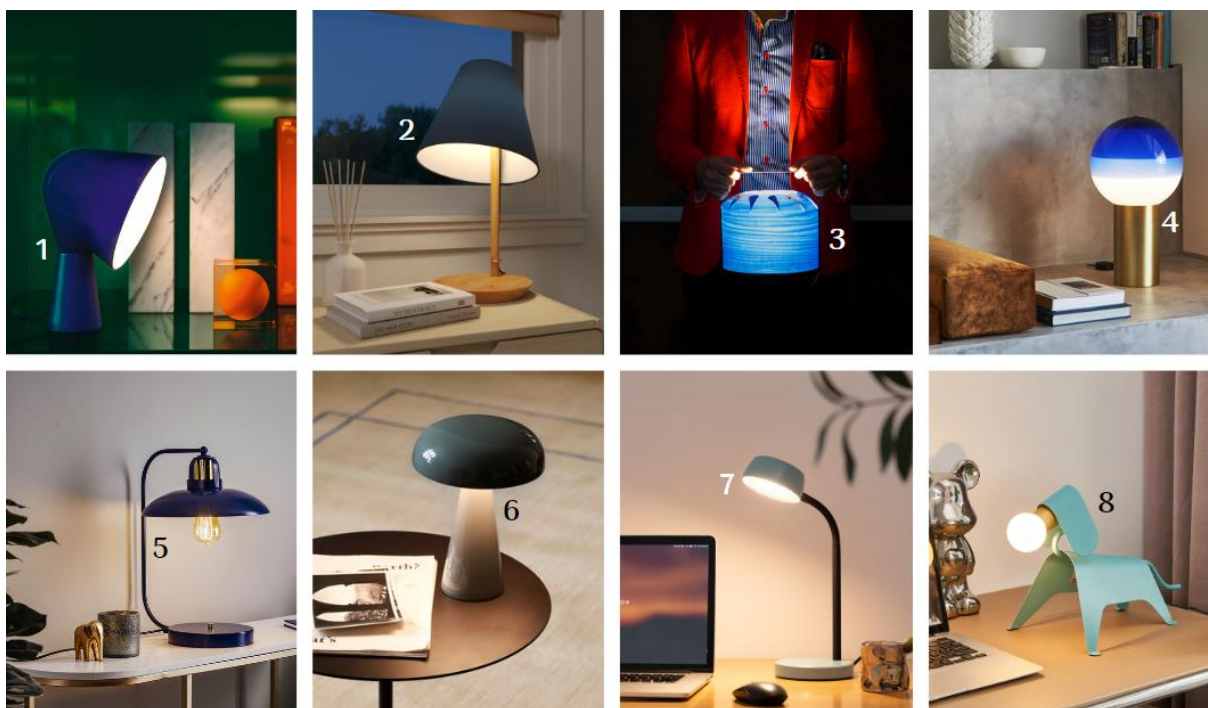

Gelassenheit mit blauen Tischleuchten

Sich in warmem Lichtambiente zu verlieren hat eine ähnlich entspannende Wirkung wie den Blick über das Wasser und die Wellen bis zum Horizont schweifen zu lassen: Ein Gefühl von Gelassenheit und Freiheit stellt sich ein und sorgt für Wohlbefinden und Ausgeglichenheit. Wenn die warme Lichtwirkung in unseren Räumen von blauen Farbnuancen umschmeichelt wird, steigt auch das Wohlfühlflair. Materialien und Leuchtendesigns, die das Licht indirekt verteilen, sanft reflektieren oder auch kegelartig lenken, erfreuen sich besonderer Faszination.

(1) [Tischleuchte Binic](#) aus ABS, Polycarbonat und Metall (3560025, Foscarini) | (2) [Tischlampe Jinda](#) mit Holzgestell und Stoffschirm (9627075, Lucande) | (3) [Tischleuchte Chou Short](#) aus Holzfurnier (6048494, LZF Lamps) | (4) [Tischleuchte Dipping Light](#) aus Glas und Metall (6739015, Marset) | (5) [Tischlampe Felix](#) aus Metall (3076330, Euluna) | (6) [Akku-Tischleuchte Como SC53](#) aus Aluminium und ABS (10010652, &Tradition) | (7) [Tischleuchte Tijan](#) (10000864, Lindby) | (8) [Tischleuchte Idalina](#) aus Eisen (9639745, Lucande) |
©Lampenwelt