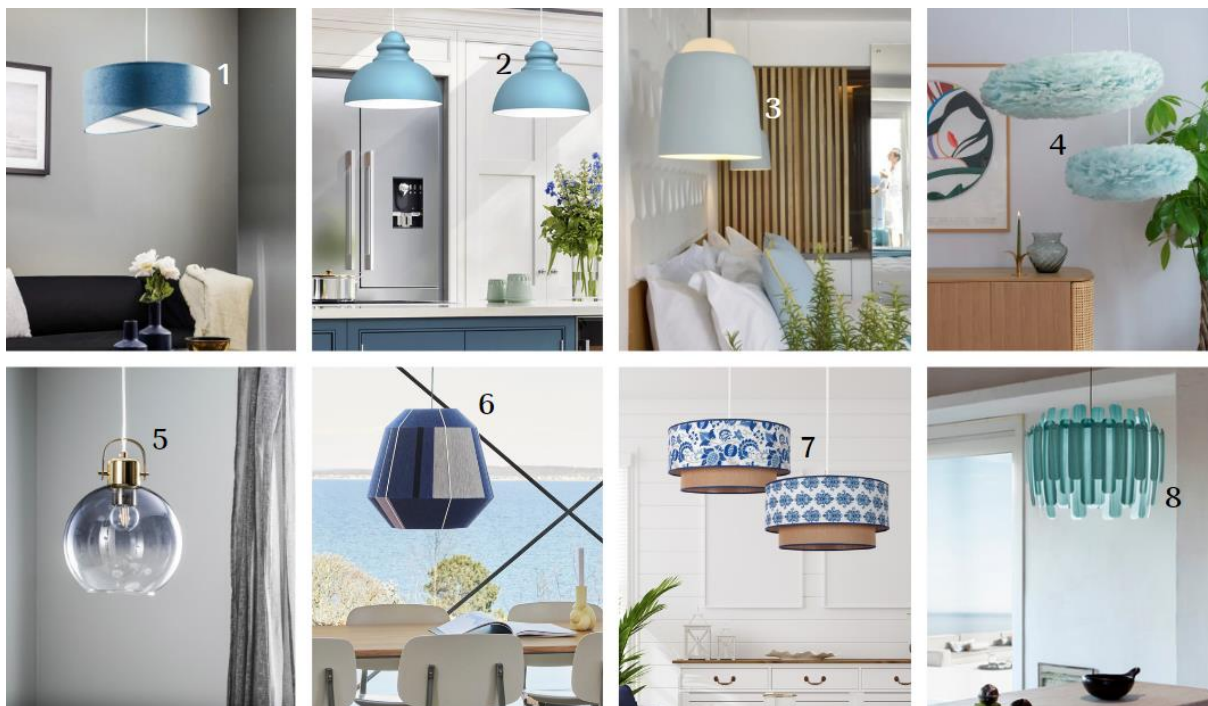

Shiny Ocean Time

Lampenwelt.de präsentiert Leuchten in Blautönen

Schlitz, 29. Juni 2023 – Leuchten in Blautönen wie das Meer, der Sommerhimmel oder der Badesee lassen uns Kraft schöpfen und Entspannung finden. Sie bringen einen Frischekick in unser Interieur und strahlen in Verbindung mit wohligh warmweißem Licht eine fast meditative Ruhe aus. Dabei sind die Materialien, die alle Nuancen von Blau präsentieren können, unterschiedlich wie die Farbabstufungen selbst: Von hauchdünnem Furnierholz über metallische Oberflächen bis zu getöntem Glas ist alles dabei. Lampenwelt.de stellt Lichtideen in Ocean-Colours vor:

Optische Entschleunigung mit blauen Pendelleuchten

Das Meer übt eine unbeschreibliche Faszination auf uns aus – ganz gleich, ob raue Nordsee mit dunklen Blautönen oder schillernde Südsee mit Nuancen, die bis zu Türkisblau reichen. Ein Stück dieser Anmut transportieren Pendelleuchten in blauen Designs in unseren Wohnräumen. Dabei stiften Designs in symmetrischen, schlichten Formen noch mehr Ruhe während Materialien von einzeln gesteckten Federn bis handgewickelten Textilfäden zusätzlich optisch entschleunigen.

(1) [Pendellampe Vivien](#) aus Velours (6728128, Euluna) | (2) [Pendellampe Corin](#) aus Metall (3076315, Euluna) | (3) [Pendelleuchte Teodora](#) mit Metallschirm und Glaskuppel (7592119, Prandina) | (4) [Hängeleuchte Eos Esther](#) aus Gänsefedern (9521386, Umage) | (5) [Hängelampe Haze](#) (1082110, Euluna) | (6) [Hängeleuchte Bonbon](#) aus Baumwollgarn (10000167, Hay) | (7) [Hängelampe Hampton Boho](#) aus Baumwolle und Jute (10002599, Euluna) | (8) [Pendelleuchte Maruja](#) aus Holzfurnier (6048573, LZF Lamps) | ©Lampenwelt