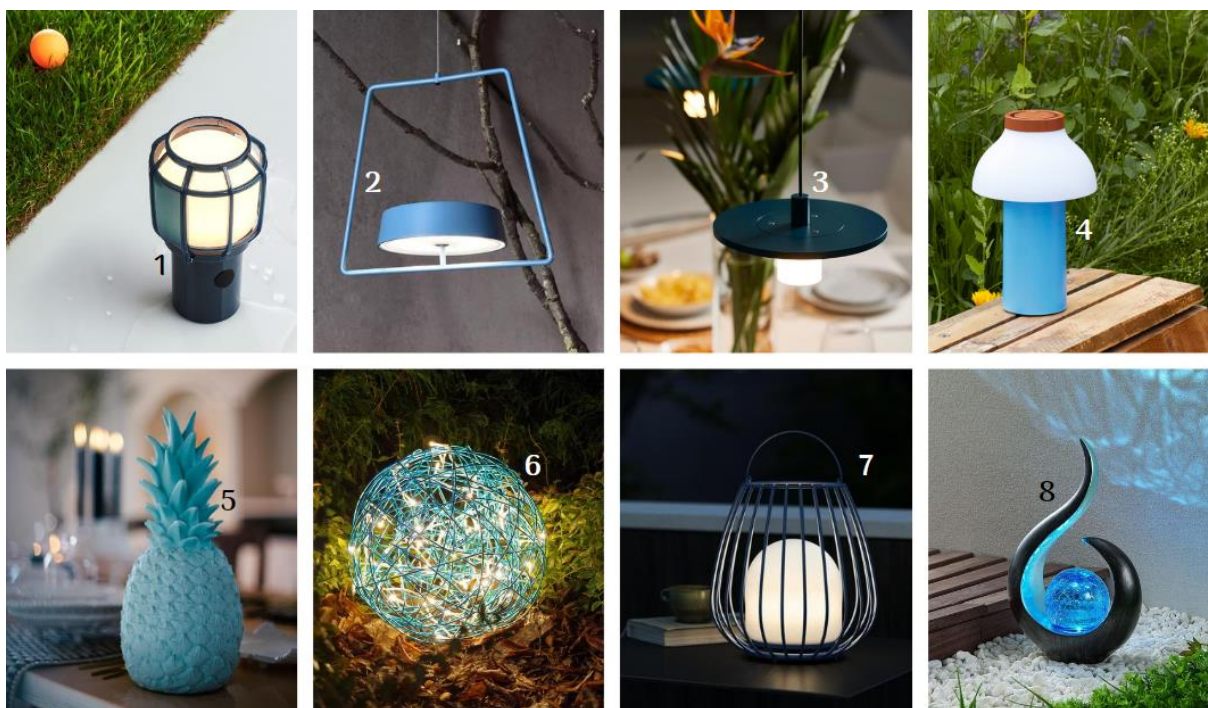

Ocean-Colours für Balkon und Terrasse

Auch im Freiluftwohnzimmer erfreuen wir uns belebender Ocean-Colours. Vom Akku-Licht bis zur Solarlaterne, von der Dekolampe bis zur Außenpendelleuchte: Blaue Farbnuancen machen sich in der Dämmerung im Zusammenspiel mit warmweißem Wohlfühllicht wunderbar und runden die leuchtende Außendeko individuell ab. Tipp: Wer einen Pool sein Eigen nennt, kann die Lichtdeko für die Liegellandschaft rundherum mit farblich passend blauen Lichtdesigns abstimmen – ein absoluter Hingucker.

(1) [Akku-Terrassenleuchte Chispa](#) aus Polycarbonat, Polyethylen und Metall (6739010, Marset) | (2) [Hängeleuchte Miram mit Akku](#) aus Aluminium-Druckguss (2500557, Deko-Light) | (3) [Außenhängeleuchte Montoya](#) aus Aluminium (10012099) | (4) [Tischleuchte PC Portable](#) aus ABS und PVC (4553026, Hay) | (5) [Dekoleuchte Pinacolada](#) aus Vinyl und Polypropylen (8590076, Goodnight Light) | (6) [3D-Design-Kugel Galax Fun](#) aus Aluminium (1527036, Star Trading) | (7) [Tischleuchte Jim To-Go](#) aus Metall und Kunststoff (10002670, Nordlux) | (8) [LED-Solarleuchte Jasem](#) aus Polyresin, Glas und Kunststoff (8032337, Lindby) | ©Lampenwelt

Shops im deutschsprachigen Raum:

www.lampenwelt.de

www.lampenwelt.at

www.lampenwelt.ch