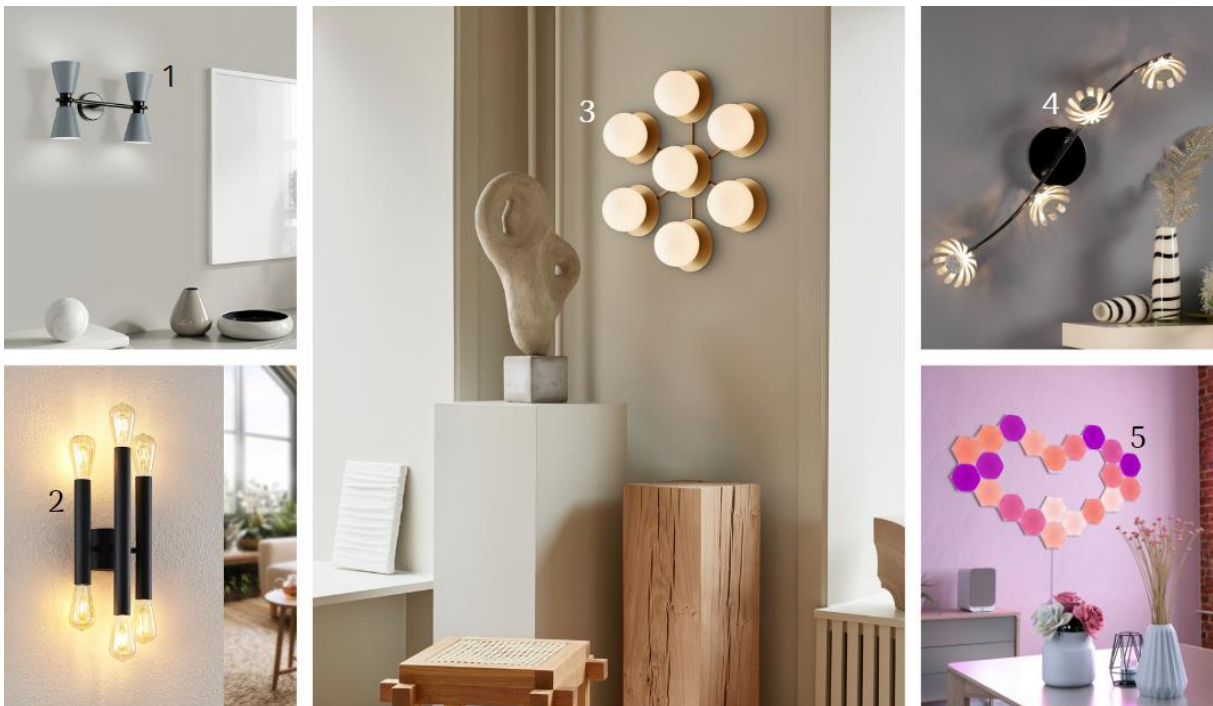

## Stehlampen mit mehreren Schirmen

Stehlampen mit mehreren Lichtquellen bringen eine abwechslungsreiche Note in die Wohnräume und lockern die Einrichtung spielerisch auf. Dabei sind Designs mit fest verbauter LED-Technik ebenso erhältlich wie Leuchten mit Schirmen, die Platz für mehrere Leuchtmittel bieten. Das Ergebnis in beiden Fällen: sanft verteiltes Lichtflair zum rundum Wohlfühlen.

(1) [Stehlampe FlexibleVelvet](#) (5517843, Kare) | (2) [Skulpturale Stehleuchte Orbital](#) aus Glas, Metall und Blech (10008459, Foscarini) | (3) [Stehleuchte Trapez](#) (5517849, Kare) | (4) [Stehleuchte Big Lebow](#) (3569122, Fatboy) | (5) [Stehleuchte Stoika](#) (9918008, Lucande) | ©Lampenwelt

## Wandleuchten mit kreativen Addons

Von Up- & Down-Lights über individuell ausgerichtete Strahler bis zu symmetrischen Glaskugel-Ensembles reichen die Facetten mehrflammiger Wandleuchten. Auch Wandpaneele, die als Addons immer noch weitere leuchtende Bausteine in ihre Lichtkomposition mit aufnehmen, sind ein kreativer Blickfang. So können Lieblingsstücke auf der Kommode in Szene gesetzt werden oder aber die Leuchte präsentiert schlicht sich selbst als ansprechenden Eyecatcher.