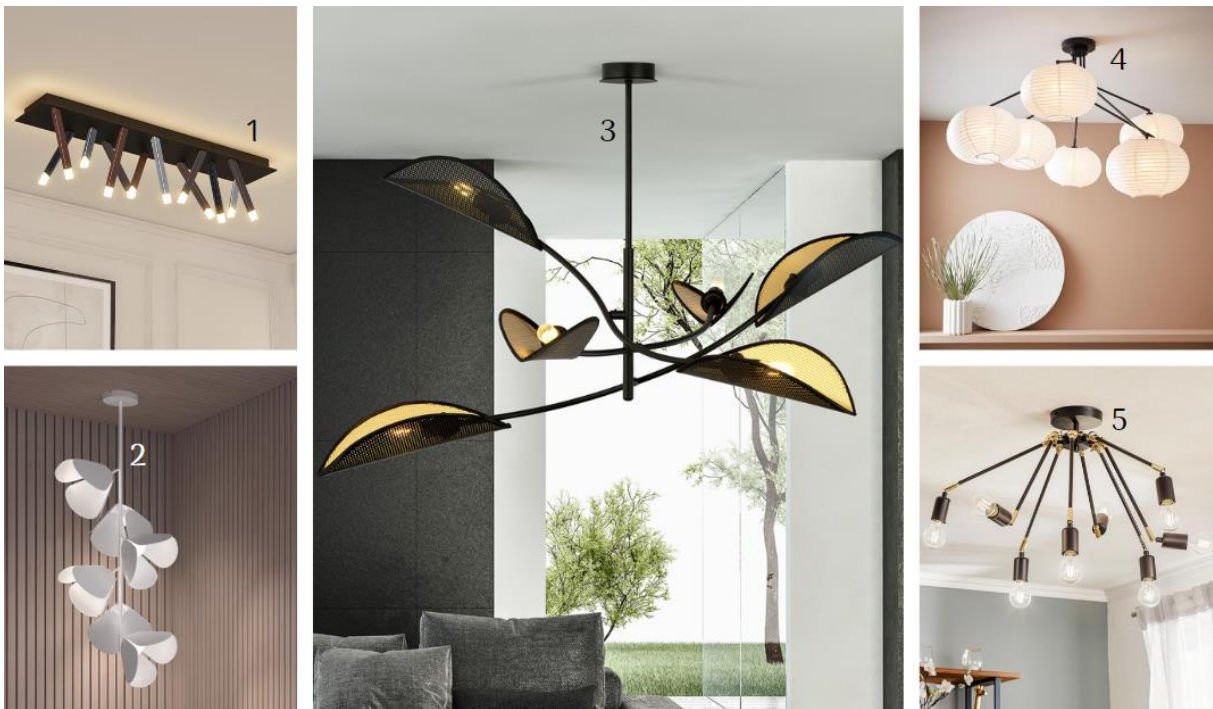

Mehrflammige Deckenleuchten mit Flair

Dass Allgemeinbeleuchtung nicht rein funktional sein muss, demonstrieren diese leuchtenden Bundles eindrucksvoll. Wer geschmacklich im Minimalismus zuhause ist, kommt mit leuchtenden Stäben ebenso auf seine Kosten wie ein Skandi-Verfechter mit ausladenden Papierschirmen. Der Retrogedanke hingegen steht im Vordergrund bei einem Zusammenspiel aus mehreren Fassungen aus nur einem Deckenanschluss, die mit Filamentleuchtmitteln bestückt werden können.

(1) [Deckenleuchte Stoika](#) (9918006, Lucande) | (2) [Deckenleuchte Mod](#) aus Aluminium und Eisen (1569114, Bover) | (3) [Deckenlampe Lotus](#) mit Stoffschirmen (3071501, Euluna) | (4) [Deckenleuchte Galaxy](#) mit Papierschirmen (10004031, Markslöjd) | (5) [Deckenlampe Stik](#) (6089233, Euluna) | ©Lampenwelt