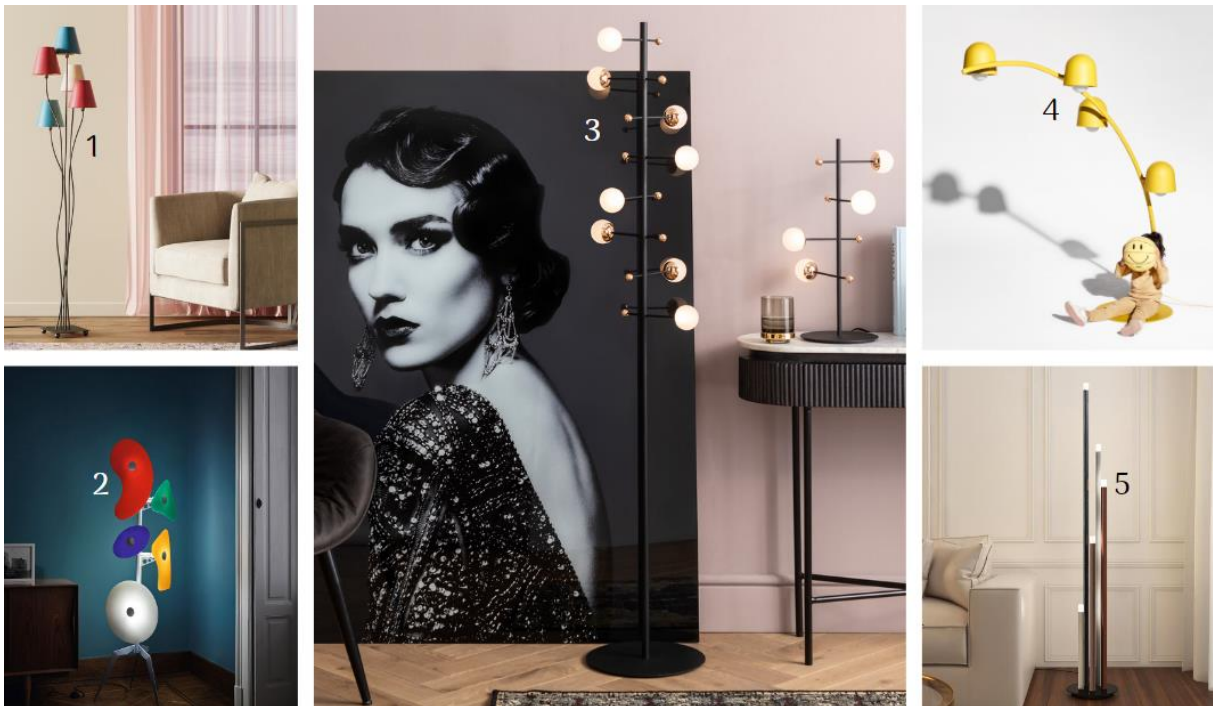

Stehlampen mit mehreren Schirmen

Stehlampen mit mehreren Lichtquellen bringen eine abwechslungsreiche Note in die Wohnräume und lockern die Einrichtung spielerisch auf. Dabei sind Designs mit fest verbauter LED-Technik ebenso erhältlich wie Leuchten mit Schirmen, die Platz für mehrere Leuchtmittel bieten. Das Ergebnis in beiden Fällen: sanft verteiltes Lichtflair zum rundum Wohlfühlen.

(1) [Stehlampe FlexibleVelvet](#) (5517843, Kare) | (2) [Skulpturale Stehleuchte Orbital](#) aus Glas, Metall und Blech (10008459, Foscarini) | (3) [Stehleuchte Trapez](#) (5517849, Kare) | (4) [Stehleuchte Big Lebow](#) (3569122, Fatboy) | (5) [Stehleuchte Stoika](#) (9918008, Lucande) | ©Lampenwelt