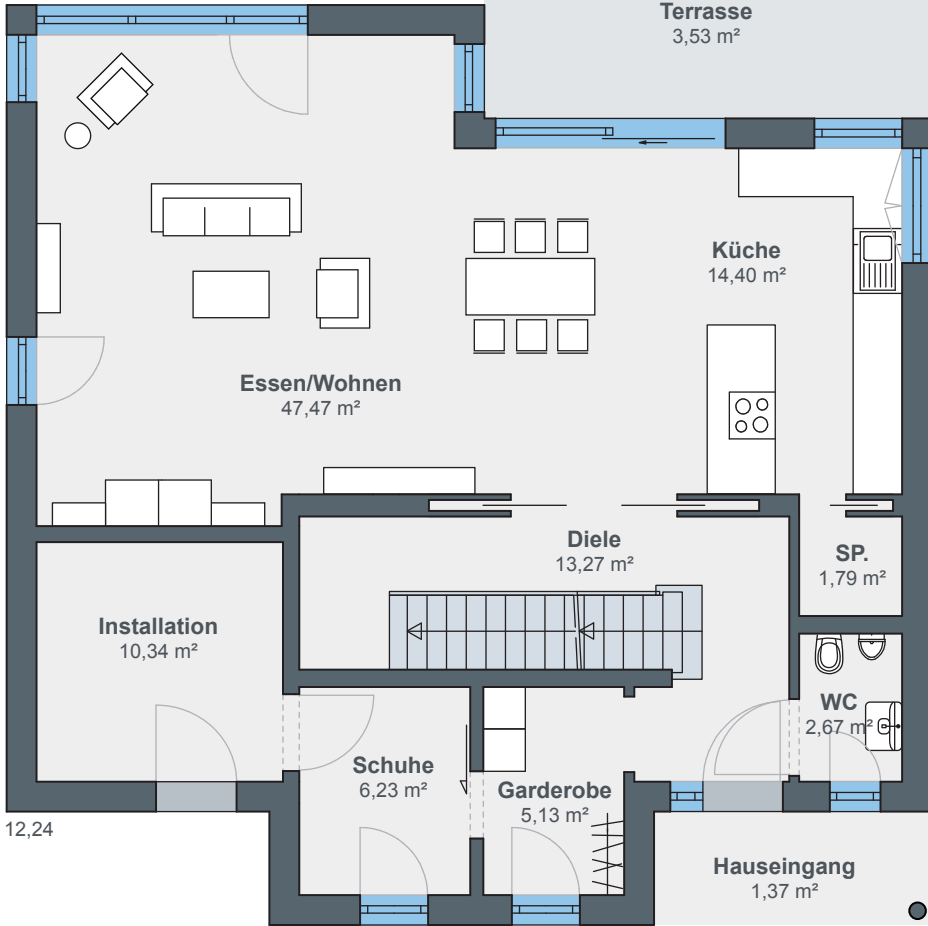

12,17

12,24

Terrasse
3,53 m²

Küche
14,40 m²

Essen/Wohnen
47,47 m²

Diele
13,27 m²

SP.
1,79 m²

Installation
10,34 m²

WC
2,67 m²

Schuhe
6,23 m²

Garderobe
5,13 m²

Hauseingang
1,37 m²

Flachdach

Balkon
4,43 m²

Bad
19,16 m²

Schlafen
18,57 m²

Sauna

Empore
7,49 m²

Ankleide
11,58 m²

HWR.
6,46 m²

Zimmer
10,94 m²

Flachdach