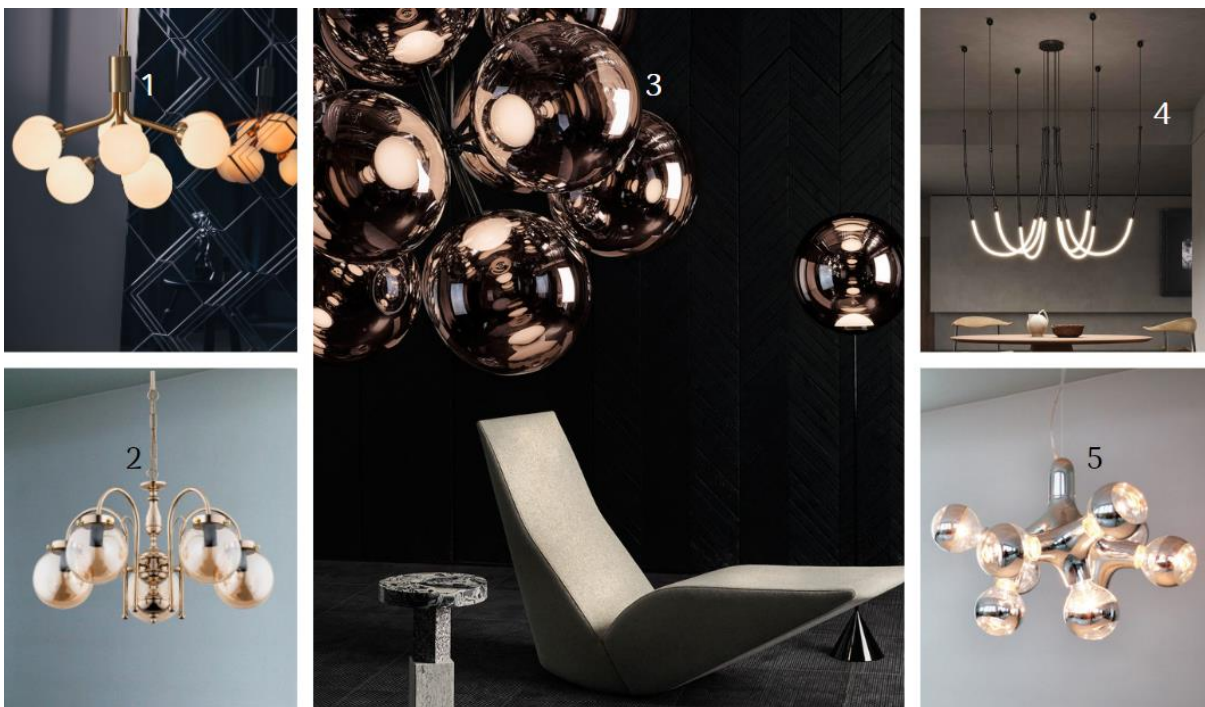

Kronleuchter wie von einer anderen Welt

Die Königsdisziplin eindrucksvoller Wohnraumbeleuchtung beschreiten wir mit Kronleuchtern in skulpturaler Perfektion. Um eine sinnliche Lichtwirkung zu erzielen, bedienen sich die Designer mit Vorliebe der schlichten Kugelform oder noch cleaner: gebogener Linienführung. Futuristische Facetten kommen ins Spiel, wenn die Lichtgestalter vertraute Pfade verlassen – beispielsweise mit der Anspielung auf intrazelluläre Strukturen oder organische Detailanordnungen.

(1) [Hängeleuchte Apiales 9](#), inspiriert von Blüten skandinavischer Natur (7029010, Nuura Aps) | (2) [Kronleuchter Hector](#) aus Stahl und Glas (1082002, Euluna) | (3) [12-flammiger Kronleuchter Globe Burst](#) mit metallischem Oberflächenfinish für atemberaubende Reflexionen (9043278, Tom Dixon) | (4) [Hängeleuchte Leda](#) als moderne Interpretation eines Kronleuchters (5542307, Karman) | (5) [Kronleuchter in Form eines Molekülmodells: DNA Chandelier](#) (7019035, next) | @Lampenwelt

Shops im deutschsprachigen Raum:

www.lampenwelt.de

www.lampenwelt.at

www.lampenwelt.ch

Über Lampenwelt:

Lampenwelt hat sich in 20 Jahren zum größten und erfolgreichsten Online-Pure-Player für Licht und Beleuchtung in Europa entwickelt. Das Unternehmen vertreibt seine Produkte in 18 Ländern über unterschiedliche Domains, darunter international z. B. über lights.co.uk in Großbritannien oder luminaire.fr in Frankreich. Lampenwelt steht für herausragenden Kundenservice, bietet ein Sortiment aus über 400 Marken und mehr als 50.000 Produkten und überzeugt durch hervorragende Delivery Experience. Geschäftskunden unterstützt Lampenwelt zudem durch professionelle Services