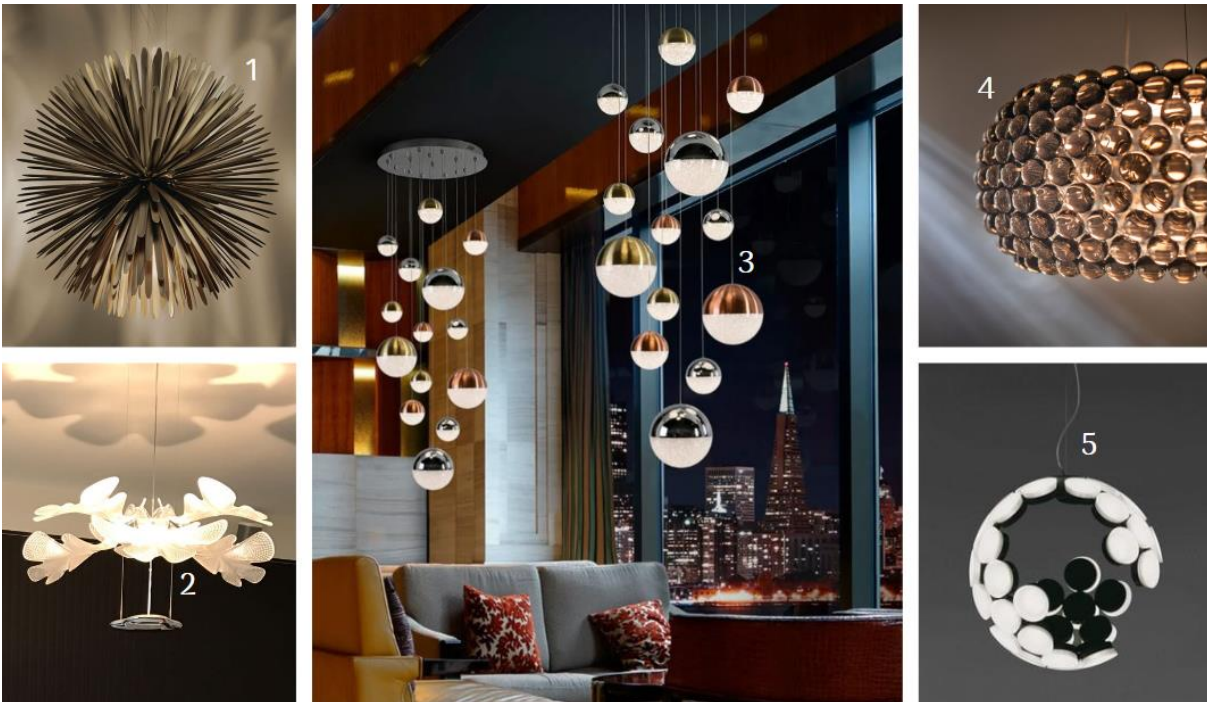

Lichtflair futuristisch und sinnlich zugleich

Lampenwelt.de präsentiert faszinierende Wohlfühlleuchten

Schlitz, 20. April 2023 – Leuchten, die uns mit ihren außergewöhnlichen Formen, Materialien und vor allen Dingen ihrer Lichtwirkung in ihren Bann ziehen, erobern unsere Wohnräume. Geradezu futuristisch wirken manch smarte Modelle, die in Sachen Lichtfarbe je nach Stimmung angepasst werden können. Futuristisch und sinnlich zugleich kommen auch Leuchten rüber, die sich wie künstlerische Skulpturen präsentieren und für Lichtspiele zum Hinwegträumen sorgen. Lampenwelt.de präsentiert Lichtdesigns, die faszinierend den Takt im Interieur angeben, uns gleichzeitig erden und zutiefst berühren. Hochmodern demonstrieren sie eindrucksvoll die Gestaltungsspielräume fest verbauter LED-Technik.

Pendelleuchten in graziler Anmut

Ihre Designs sorgen für den Wow-Faktor schlechthin. Durch ihre zentral schwebende Position im Raum haben sie darüber hinaus die perfekte Ausgangslage, um zum tonangebenden Gestaltungselement im Interieur zu werden. Und das sind Pendelleuchten in futuristisch-sinnlichem Design ohne Zweifel. Die durchdachte, bewegende Komposition aus schlichten Grundformen, hochwertigen Materialien und warmen, erdigen Farben geben behaglichem Wohlfühllicht die perfekte Bühne.

Stehleuchten – futuristisch und visionär

Transluzent leuchtende Flächen, kunstvoll angeordnete Streben mit leuchtenden Enden oder voluminöse, schwebende Schirme an feingliedrigen Gestellen: Die Ausprägungen und der gestalterische Charakter von futuristisch-sinnlichen Leuchten kann ganz unterschiedlich sein. Der gemeinsame Nenner: Faszination, Lichtwirkung und die von ihnen ausgehende Ruhe. Dass solch besondere Lichtkreationen viel Raum zum Wirken inklusive ruhigem Umfeld brauchen, versteht sich von selbst. Facettenreichtum kommt mit smarten Features wie der Multicolour-Funktion ins Spiel, um Stimmungen zu unterstreichen.