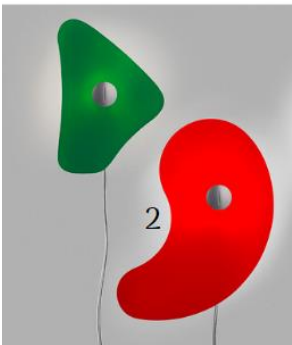

(1) [Wandleuchte Lunia New](#) mit elegant indirekter Lichtwirkung (10001546, Euluna) | (2) [Wandleuchte Bit 2](#) mit Diffusor aus Glas (10008518, Foscarini) | (3) [Wandleuchte Wheel](#) mit goldfarbenen lackiertem Sperrholz (10002809) | (4) [Wandleuchte Sunset B aus Holz und Stahl](#) – mit indirekter Lichtwirkung (10002802) | (5) [Wandleuchte Satellite](#) mit indirekter Lichtabgabe (4512655, Holländer) | ©Lampenwelt