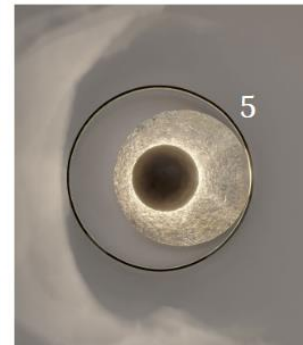

(1) [Wandleuchte Lunia New](#) mit elegant indirekter Lichtwirkung (10001546, Euluna) | (2) [Wandleuchte Bit 2](#) mit Diffusor aus Glas (10008518, Foscarini) | (3) [Wandleuchte Wheel](#) mit goldfarbenen lackiertem Sperrholz (10002809) | (4) [Wandleuchte Sunset B aus Holz und Stahl](#) – mit indirekter Lichtwirkung (10002802) | (5) [Wandleuchte Satellite](#) mit indirekter Lichtabgabe (4512655, Holländer) | ©Lampenwelt