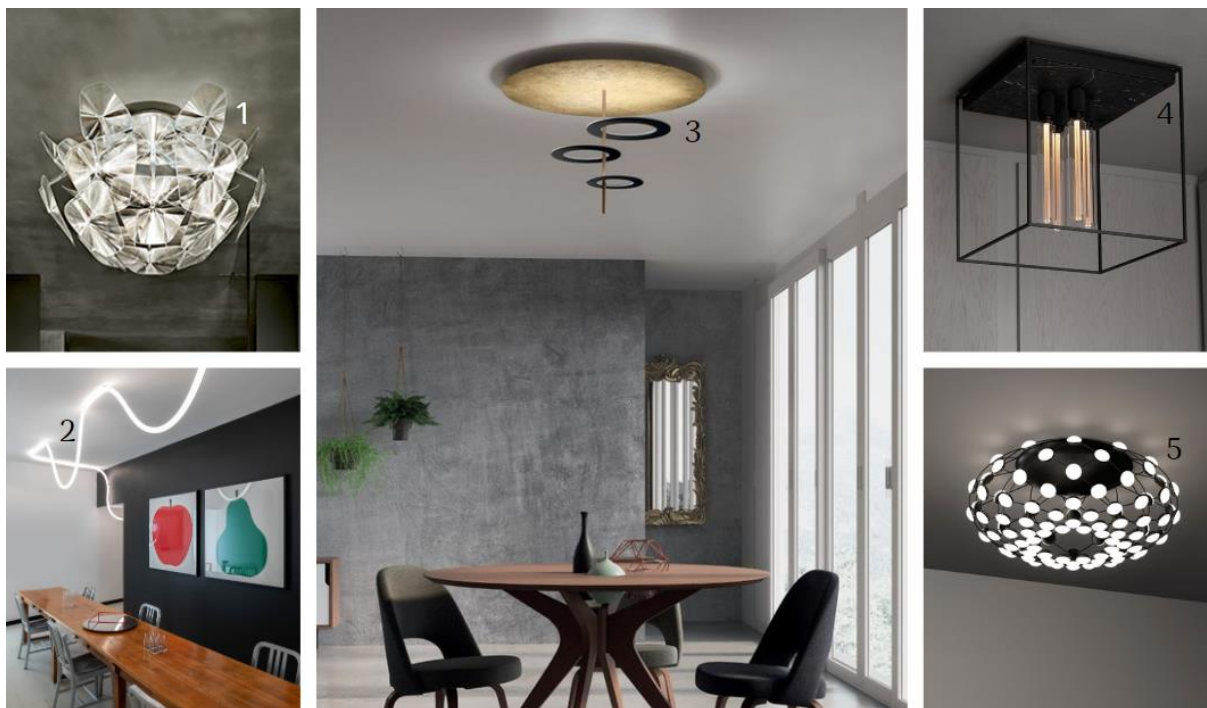

Deckenleuchten, die Räume gestalten

Wer glaubt, dass Deckenleuchten ausschließlich funktional der Allgemeinbeleuchtung dienen, kann beim Anblick dieser sinnlich-futuristisch anmutenden Leuchten eines Besseren belehrt werden.

Welche gestalterischen Facetten dank moderner, fest verbauter LED-Technik möglich sind, bringen diese Lichtkunstwerke eindrucksvoll auf den Punkt. Von kunstvoll geschwungenen Lichtschläuchen bis zu Formspielen rund ums sichtbare Leuchtmittel bis zu reflektierenden und transluzenten Facetten für indirekte Licht- und Schattenspiele sind die Ideen der Designer vielfältig.

(1) [Deckenleuchte Hope](#) mit dünnen Fresnel-Linsen aus klarem Polycarbonat (6030013, Luceplan) | (2) [LED-Lichterschlauch La linea](#) mit Dimmfunktion und Appkontrolle (1060628, Artemide) | (3) [Deckenleuchte Hula Hoop P3](#) aus Aluminium in Blattgold und Schwarz (6701436, Icone) | (4) [Deckenleuchte Caged Ceiling 4.0](#) mit Marmorplatte (1574055, Buster + Punch) | (5) [Deckenleuchte Mesh](#) (6030254, Luceplan) | ©Lampenwelt