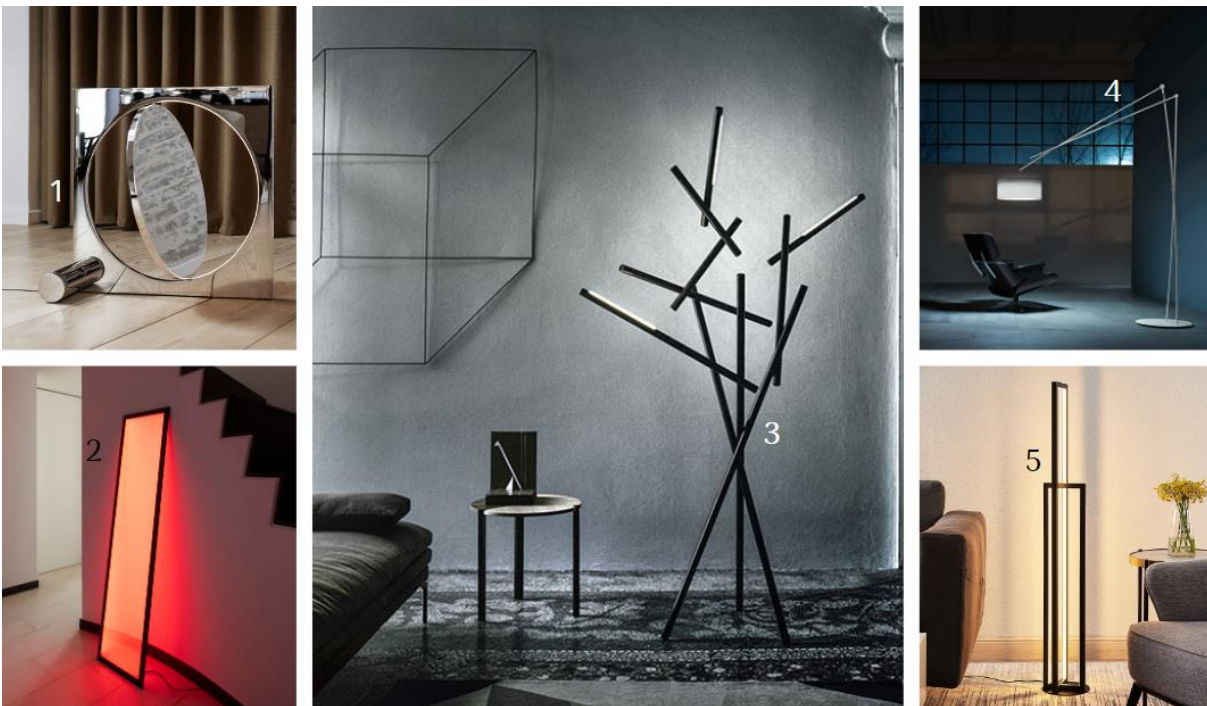

Tischleuchten für sinnliches Wohlfühlflair

Tischleuchten sind die vielleicht persönlichste Art, sinnlich-futuristische Lichtwirkung in die eigenen Wohnräume zu bringen. Denn sie lassen sich kurzerhand an Orten platzieren, an denen wir zur Ruhe kommen – für Genussmomente als Gegenpol zum hektischen Alltag: auf dem Beistelltisch in der Leseecke, auf dem Nachttisch, in unmittelbarer Nähe zur Sofalandschaft. Smarte Features vermögen dem Ambiente ebenso eine futuristisch-sinnliche Note zu geben wie außergewöhnliche Formen, die an Moleküle erinnern oder skulpturalen Charakter haben.

(1) [Tischleuchte DNA Table](#) – wirkt wie das Strukturmodell eines (7019046, next) | (2) [Tischleuchte Utopia](#) als optisches Highlight im modernen Interieur (9626214, Lindby) | (3) [Akku-Tischleuchte White and Color Ambiance Go](#) mit RGBW-Modus und Appkontrolle (10010599, Philips Hue) | (4) [Tischleuchte Pipistrello](#) mit per App steuerbarer Helligkeit und Farbtemperatur (6705178, Martinelli Luce) | (5) [Bodenleuchte Yang](#) mit RGBW-Funktion und Appkontrolle für ganz persönliche Lichtszenarien zum Wohlfühlen (1060661, Artemide) | ©Lampenwelt

Stehleuchten – futuristisch und visionär

Transluzent leuchtende Flächen, kunstvoll angeordnete Streben mit leuchtenden Enden oder voluminöse, schwebende Schirme an feingliedrigen Gestellen: Die Ausprägungen und der gestalterische Charakter von futuristisch-sinnlichen Leuchten kann ganz unterschiedlich sein. Der gemeinsame Nenner: Faszination, Lichtwirkung und die von ihnen ausgehende Ruhe. Dass solch besondere Lichtkreationen viel Raum zum Wirken inklusive ruhigem Umfeld brauchen, versteht sich von selbst. Facettenreichtum kommt mit smarten Features wie der Multicolour-Funktion ins Spiel, um Stimmungen zu unterstreichen.