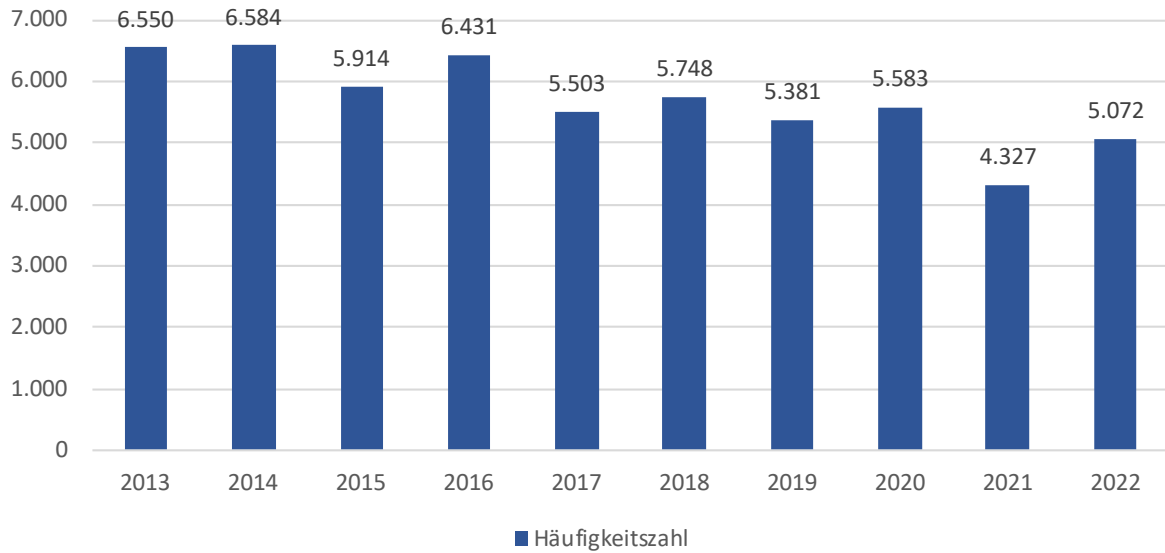

Polizeiliche Kriminalstatistik des Polizeikommissariats Varel 2022

Anlage 1

Entwicklung der Gesamtkriminalität
2013 - 2022

	2013	2014	2015	2016	2017	2018	2019	2020	2021	2022
Fallzahlen	2.868	2.873	2.582	2.840	2.440	2.555	2.397	2.497	1.941	2.279
Anzahl aufgeklärte Fälle	1.941	1.812	1.640	1.889	1.617	1.723	1.637	1.679	1.325	1.500
Aufklärungsquote	67,68%	63,07%	63,52%	66,51%	66,27%	67,44%	68,29%	67,24%	68,26%	65,82%
Anzahl nicht aufklärte Fälle	927	1.061	942	951	823	832	760	818	616	779

Anlage 2

Entwicklung der Kriminalitätsbelastung (Häufigkeitszahl) 2013 - 2022

	2013	2014	2015	2016	2017	2018	2019	2020	2021	2022
Fallzahlen	2.868	2.873	2.582	2.840	2.440	2.555	2.397	2.497	1.941	2.279
Einwohner	43.784	43.637	43.659	44.163	44.339	44.450	44.542	44.722	44.856	44.929
Häufigkeitszahl	6.550	6.584	5.914	6.431	5.503	5.748	5.381	5.583	4.327	5.072