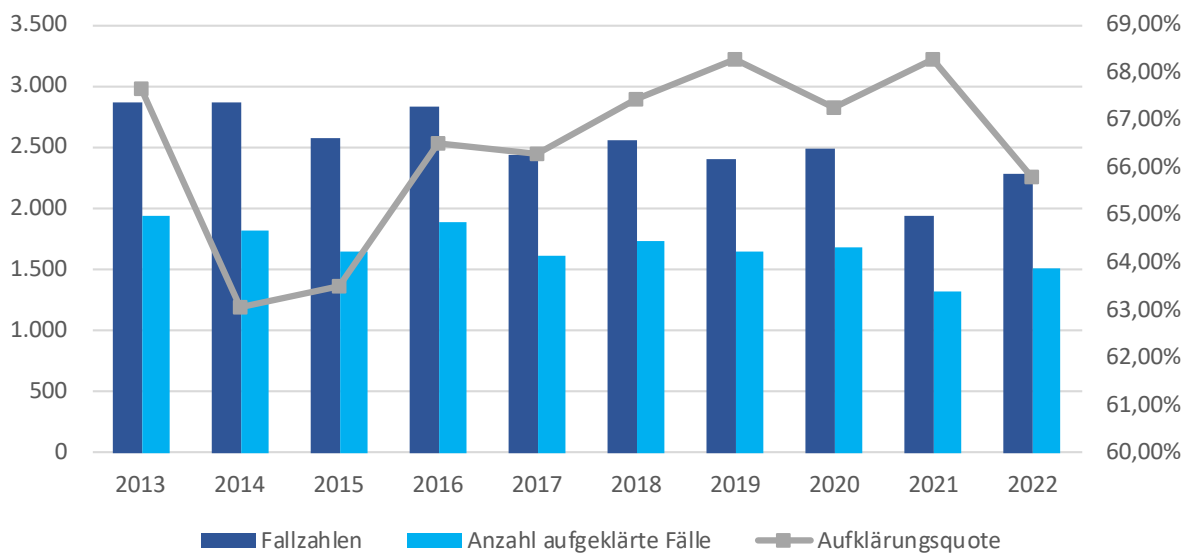

Polizeiliche Kriminalstatistik des Polizeikommissariats Varel 2022

Anlage 1

Entwicklung der Gesamtkriminalität
2013 - 2022

	2013	2014	2015	2016	2017	2018	2019	2020	2021	2022
Fallzahlen	2.868	2.873	2.582	2.840	2.440	2.555	2.397	2.497	1.941	2.279
Anzahl aufgeklärte Fälle	1.941	1.812	1.640	1.889	1.617	1.723	1.637	1.679	1.325	1.500
Aufklärungsquote	67,68%	63,07%	63,52%	66,51%	66,27%	67,44%	68,29%	67,24%	68,26%	65,82%
Anzahl nicht aufklärte Fälle	927	1.061	942	951	823	832	760	818	616	779

Anlage 2

Entwicklung der Kriminalitätsbelastung (Häufigkeitszahl) 2013 - 2022

	2013	2014	2015	2016	2017	2018	2019	2020	2021	2022
Fallzahlen	2.868	2.873	2.582	2.840	2.440	2.555	2.397	2.497	1.941	2.279
Einwohner	43.784	43.637	43.659	44.163	44.339	44.450	44.542	44.722	44.856	44.929
Häufigkeitszahl	6.550	6.584	5.914	6.431	5.503	5.748	5.381	5.583	4.327	5.072