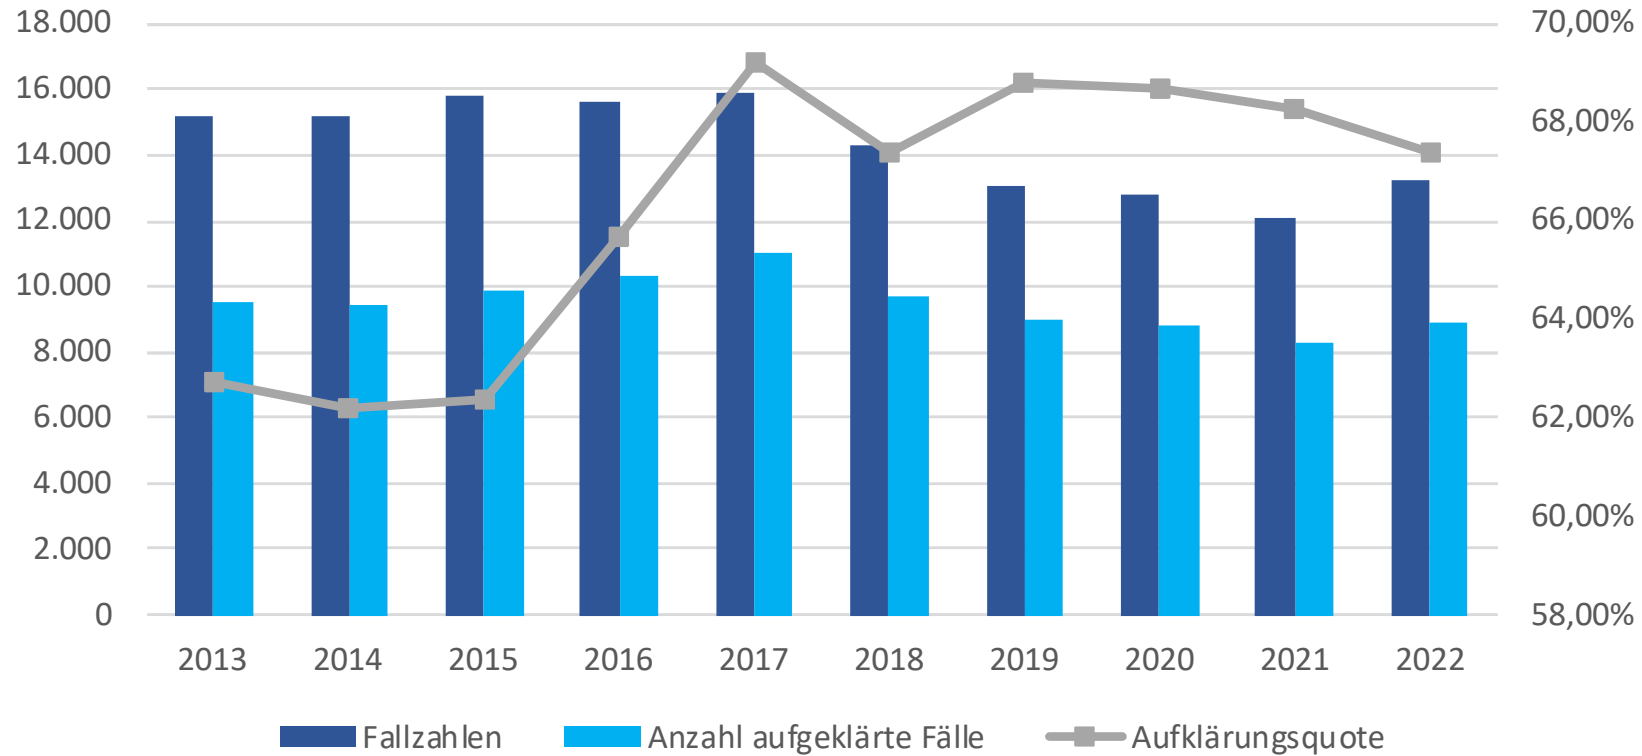

## Entwicklung der Gesamtkriminalität 2013 - 2022

	2013	2014	2015	2016	2017	2018	2019	2020	2021	2022
Fallzahlen	15.159	15.209	15.792	15.659	15.884	14.339	13.072	12.835	12.097	13.219
Anzahl aufgeklärte Fälle	9.509	9.463	9.852	10.280	10.991	9.664	8.995	8.818	8.258	8.911
Aufklärungsquote	62,73%	62,22%	62,39%	65,65%	69,20%	67,40%	68,81%	68,70%	68,26%	67,41%
Anzahl nicht aufklärte Fälle	5.650	5.746	5.940	5.379	4.893	4.675	4.077	4.017	3.839	4.308