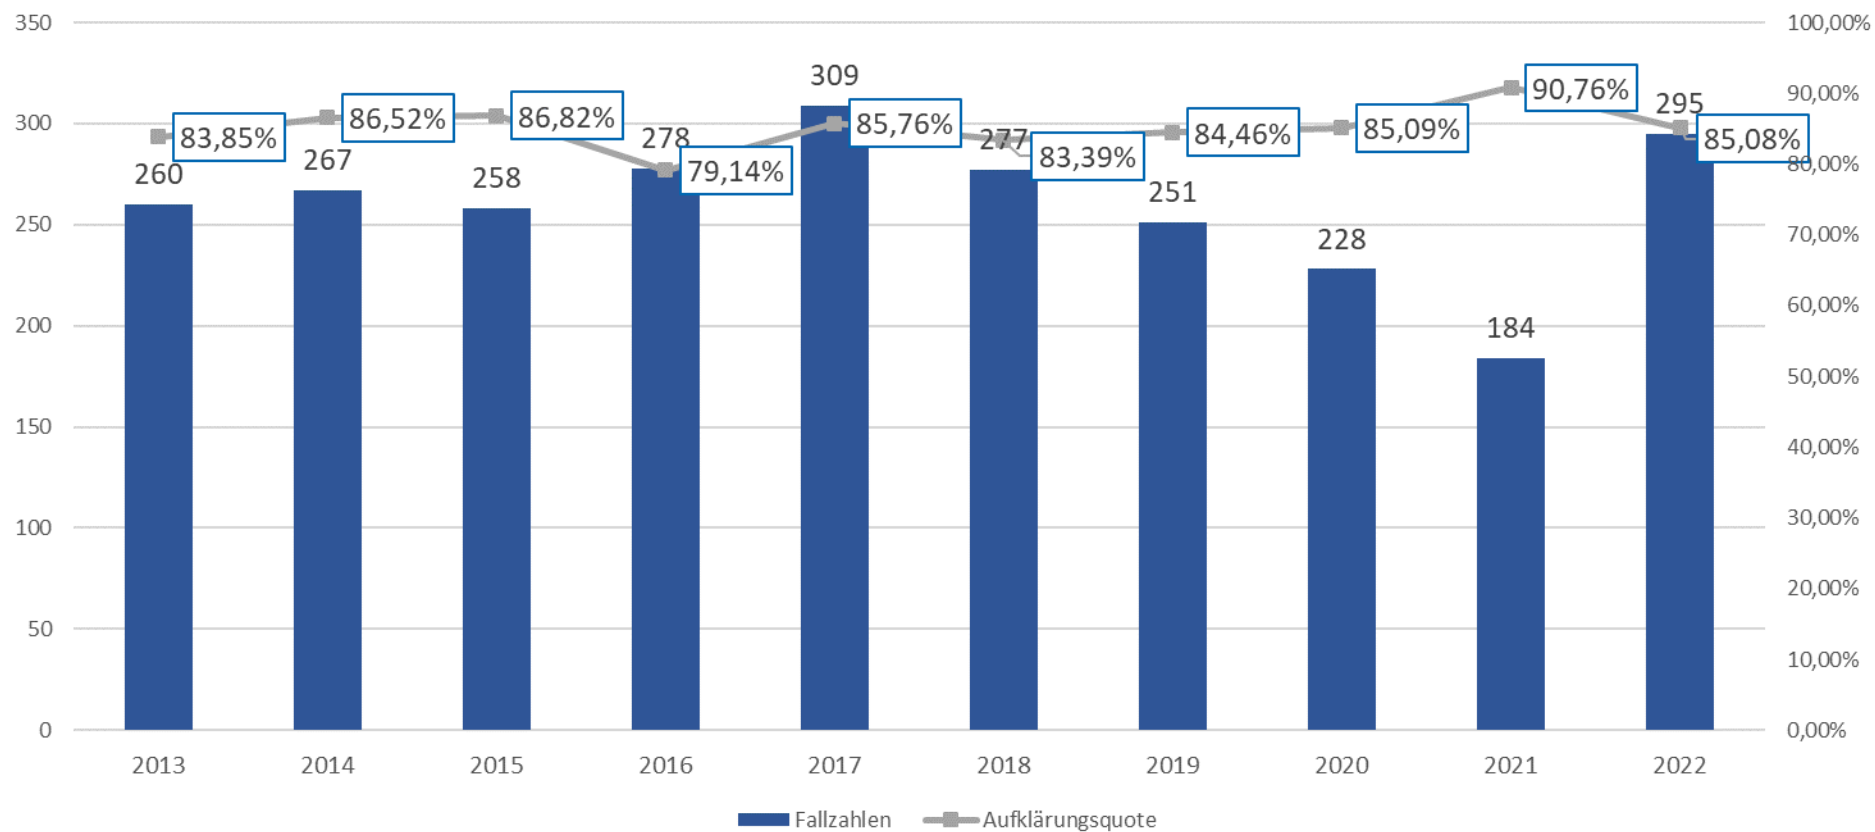

POLIZEIINSPEKTION
VERDEN/
OSTERHOLZ

Polizeiliche Kriminalstatistik Landkreis Verden 2022

Polizeiinspektion Verden/Osterholz

Entwicklung der Gesamtkriminalität 2013 - 2022

Entwicklung der Kriminalitätsbelastung (Häufigkeitszahl) 2013 - 2022

Entwicklung der Opferzahlen 2013 - 2022

Anzahl Tatverdächtige 2017 - 2022

Anteile TV 2022

- Kinder 0 bis unter 14 Jahre
- Jugendliche 14 bis unter 18 Jahre
- Heranwachsende 18 bis unter 21 Jahre
- Erwachsene ab 21 Jahre

Tatverdächtige nach Altergruppen 2017 - 2022

Entwicklung der Gewaltkriminalität 2013 - 2022

Entwicklung ausgewählter Delikte (LK VER)		
Delikt	2021	2022
Tötungsdelikte	1	6
Vergewaltigung, sexuelle Übergriffe	14	18
Raubdelikte	23	47