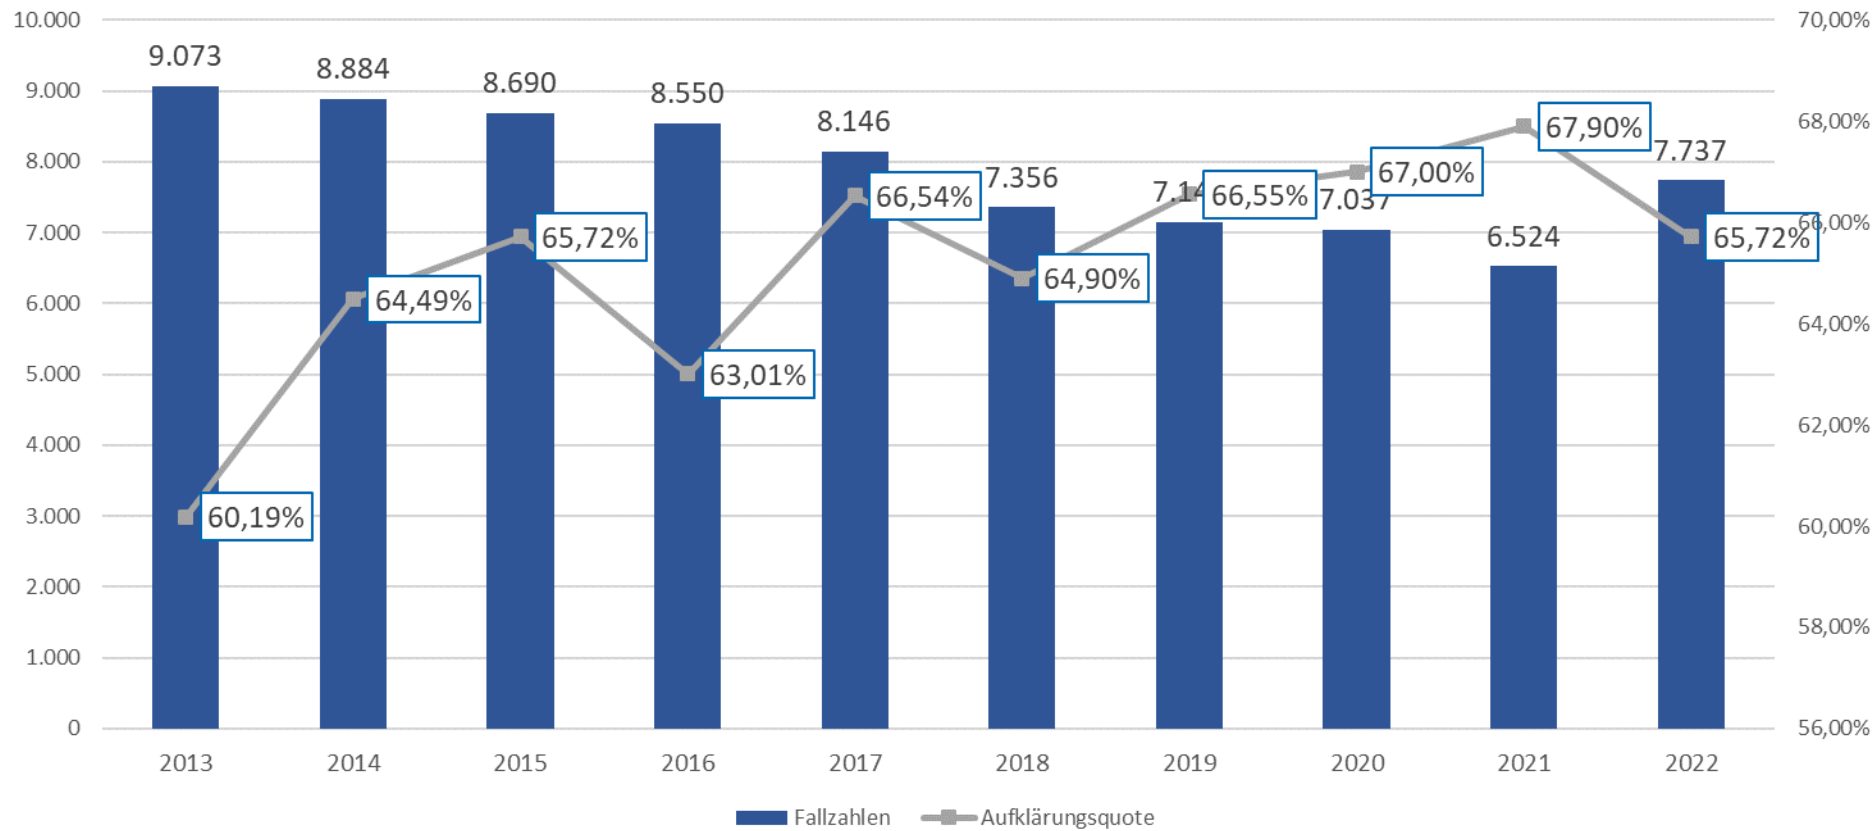

POLIZEIINSPEKTION
VERDEN/
OSTERHOLZ

Polizeiliche Kriminalstatistik Landkreis Verden 2022

Polizeiinspektion Verden/Osterholz

Entwicklung der Gesamtkriminalität 2013 - 2022

Entwicklung der Kriminalitätsbelastung (Häufigkeitszahl) 2013 - 2022

Entwicklung der Opferzahlen 2013 - 2022

Anzahl Tatverdächtige 2017 - 2022

Anteile TV 2022

- Kinder 0 bis unter 14 Jahre
- Jugendliche 14 bis unter 18 Jahre
- Heranwachsende 18 bis unter 21 Jahre
- Erwachsene ab 21 Jahre

Tatverdächtige nach Altergruppen 2017 - 2022

Entwicklung der Gewaltkriminalität 2013 - 2022

Entwicklung ausgewählter Delikte (LK VER)		
Delikt	2021	2022
Tötungsdelikte	1	6
Vergewaltigung, sexuelle Übergriffe	14	18
Raubdelikte	23	47