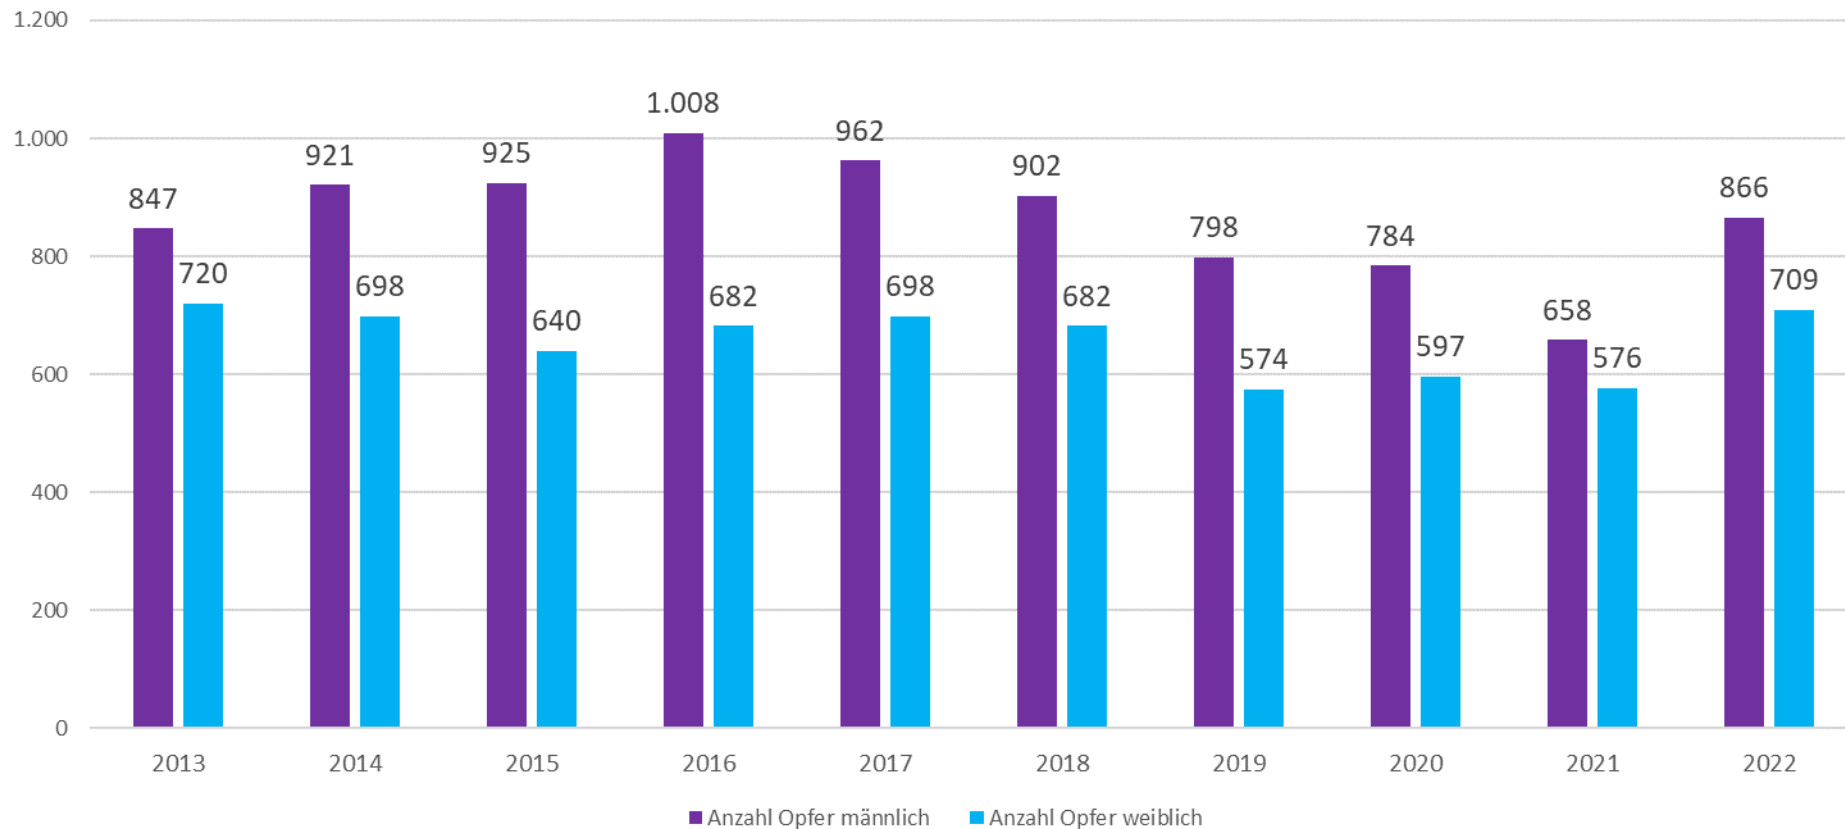

POLIZEIINSPEKTION
VERDEN/
OSTERHOLZ

Polizeiliche Kriminalstatistik Landkreis Verden 2022

Polizeiinspektion Verden/Osterholz

Entwicklung der Gesamtkriminalität 2013 - 2022

Entwicklung der Kriminalitätsbelastung (Häufigkeitszahl) 2013 - 2022

Entwicklung der Opferzahlen 2013 - 2022

Anzahl Tatverdächtige 2017 - 2022

Anteile TV 2022

- Kinder 0 bis unter 14 Jahre
- Jugendliche 14 bis unter 18 Jahre
- Heranwachsende 18 bis unter 21 Jahre
- Erwachsene ab 21 Jahre

Tatverdächtige nach Altergruppen 2017 - 2022

Entwicklung der Gewaltkriminalität 2013 - 2022

Entwicklung ausgewählter Delikte (LK VER)		
Delikt	2021	2022
Tötungsdelikte	1	6
Vergewaltigung, sexuelle Übergriffe	14	18
Raubdelikte	23	47