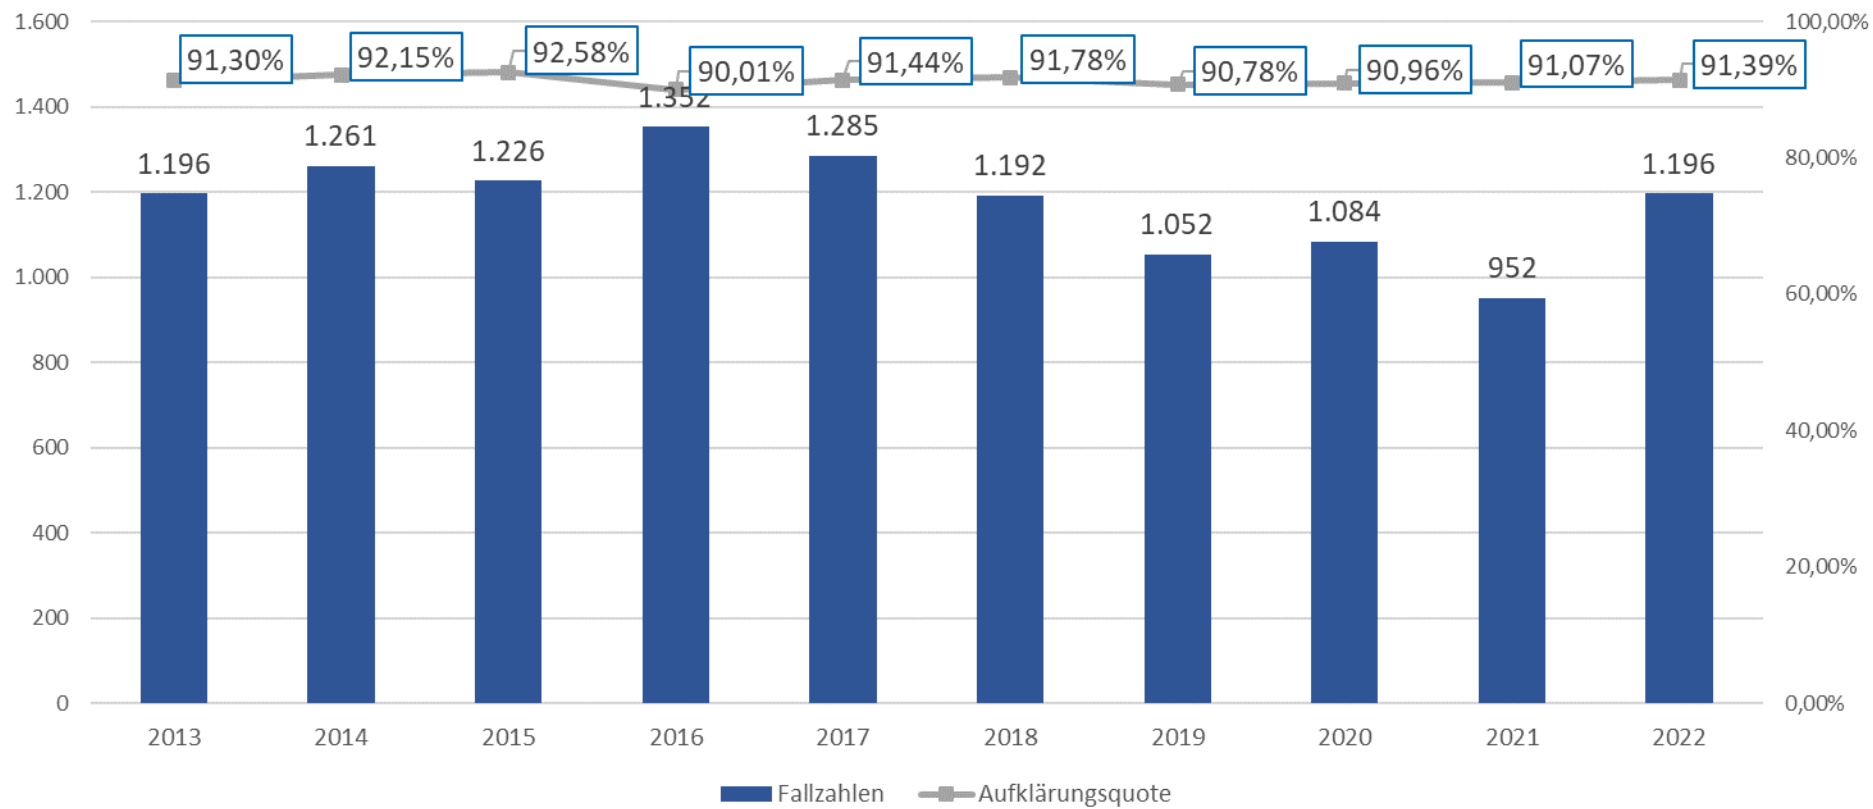

Roheitsdelikte und Straftaten gegen die persönliche Freiheit 2013 - 2022