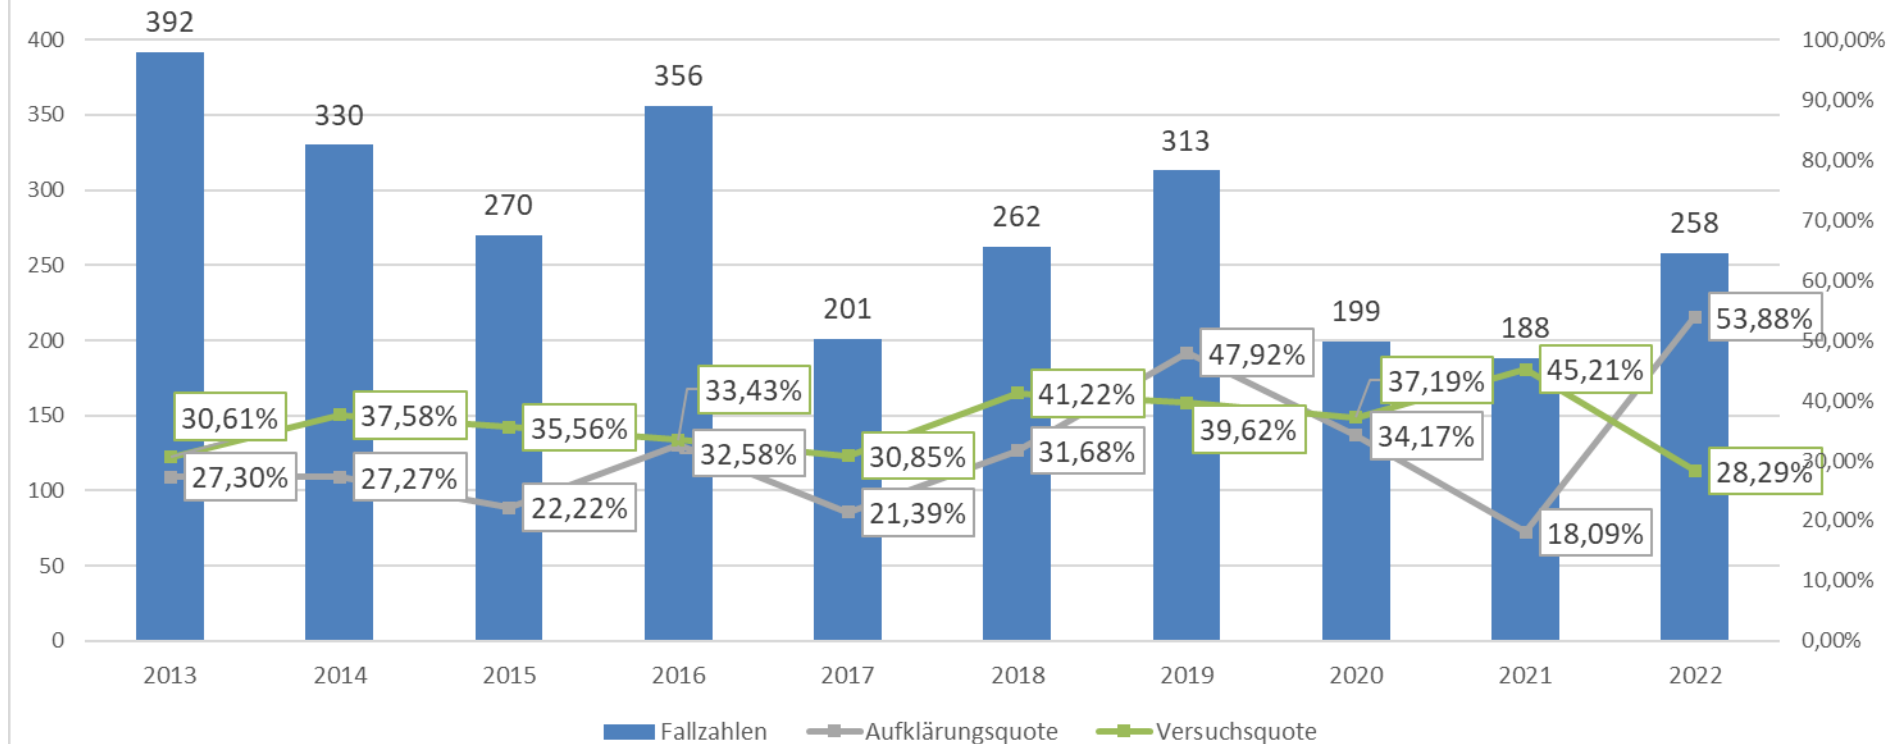

Tatverdächtige nach Altergruppen 2017 - 2022

Entwicklung der Gewaltkriminalität 2013 - 2022

Entwicklung ausgewählter Delikte (LK VER)		
Delikt	2021	2022
Tötungsdelikte	1	6
Vergewaltigung, sexuelle Übergriffe	14	18
Raubdelikte	23	47

Diebstahlsdelikte gesamt 2013 - 2022

Wohnungseinbruchdiebstahl Landkreis Verden 2013 - 2022

Geschäftseinbrüche Landkreis Verden 2013 - 2022

Tatmittel Internet 2013 - 2022

POLIZEIINSPEKTION
VERDEN/
OSTERHOLZ