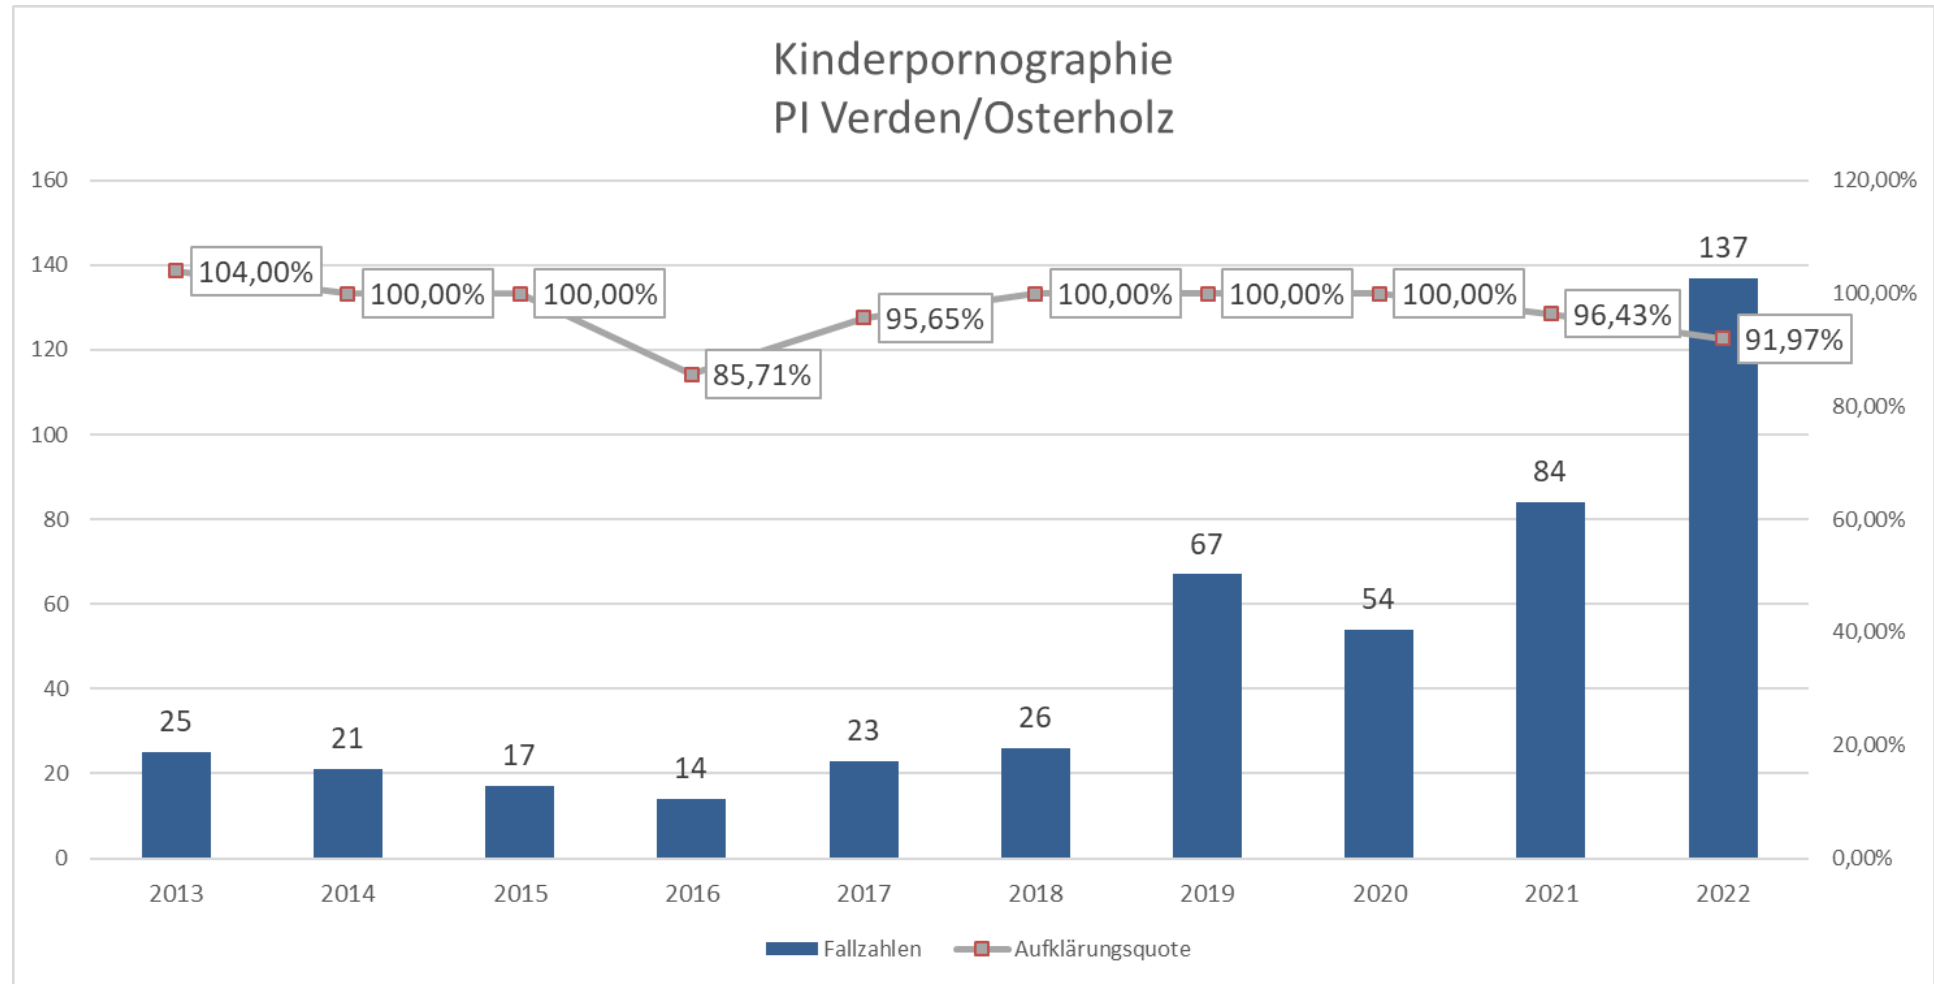

Entwicklung der Opferzahlen 2013 - 2022

Anzahl Tatverdächtige 2017 - 2022

Anteile TV 2022

- Kinder 0 bis unter 14 Jahre
- Jugendliche 14 bis unter 18 Jahre
- Heranwachsende 18 bis unter 21 Jahre
- Erwachsene ab 21 Jahre

Tatverdächtige nach Altergruppen 2017 - 2022

Entwicklung der Gewaltkriminalität 2013 - 2022

Entwicklung ausgewählter Delikte (LK VER)		
Delikt	2021	2022
Tötungsdelikte	1	6
Vergewaltigung, sexuelle Übergriffe	14	18
Raubdelikte	23	47

Roheitsdelikte und Straftaten gegen die persönliche Freiheit 2013 - 2022

Häusliche Gewalt PI Verden/Osterholz 2022

Gewalt gegen Polizeibeamte 2013 - 2022

Straftaten gegen die sexuelle Selbstbestimmung 2013 - 2022