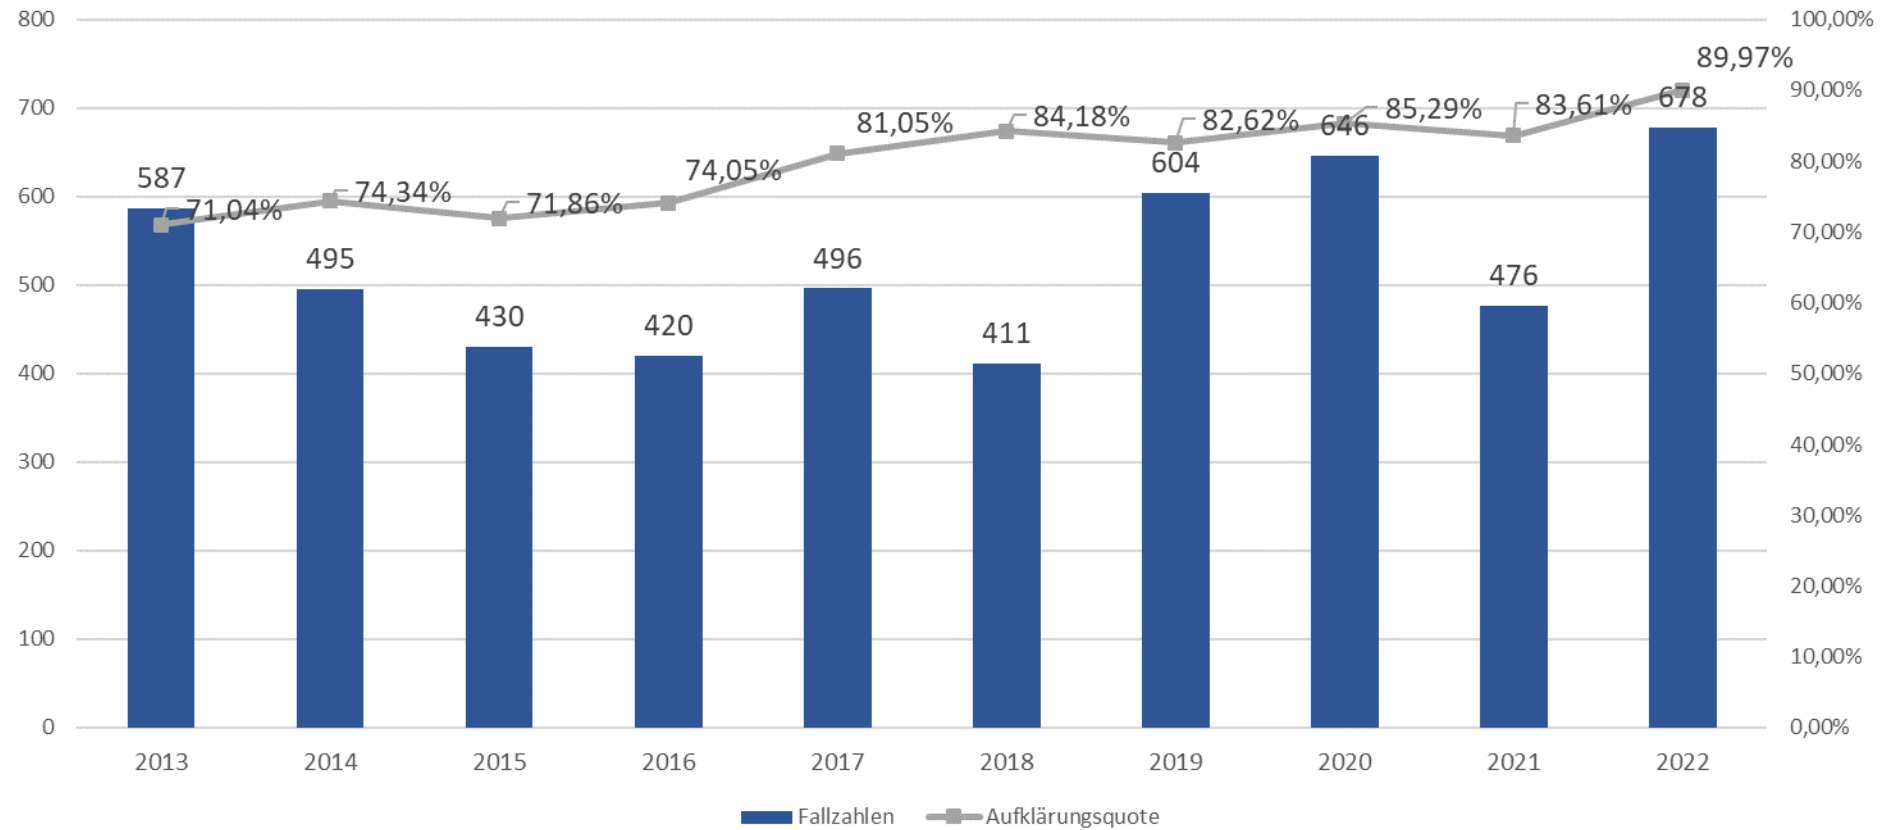

Entwicklung der Opferzahlen 2013 - 2022

Anzahl Tatverdächtige 2017 - 2022

Anteile TV 2022

- Kinder 0 bis unter 14 Jahre
- Jugendliche 14 bis unter 18 Jahre
- Heranwachsende 18 bis unter 21 Jahre
- Erwachsene ab 21 Jahre

Tatverdächtige nach Altergruppen 2017 - 2022

Entwicklung der Gewaltkriminalität 2013 - 2022

Entwicklung ausgewählter Delikte (LK VER)		
Delikt	2021	2022
Tötungsdelikte	1	6
Vergewaltigung, sexuelle Übergriffe	14	18
Raubdelikte	23	47

Diebstahlsdelikte gesamt 2013 - 2022

Wohnungseinbruchdiebstahl Landkreis Verden 2013 - 2022

Geschäftseinbrüche Landkreis Verden 2013 - 2022

Tatmittel Internet 2013 - 2022

POLIZEIINSPEKTION
VERDEN/
OSTERHOLZ