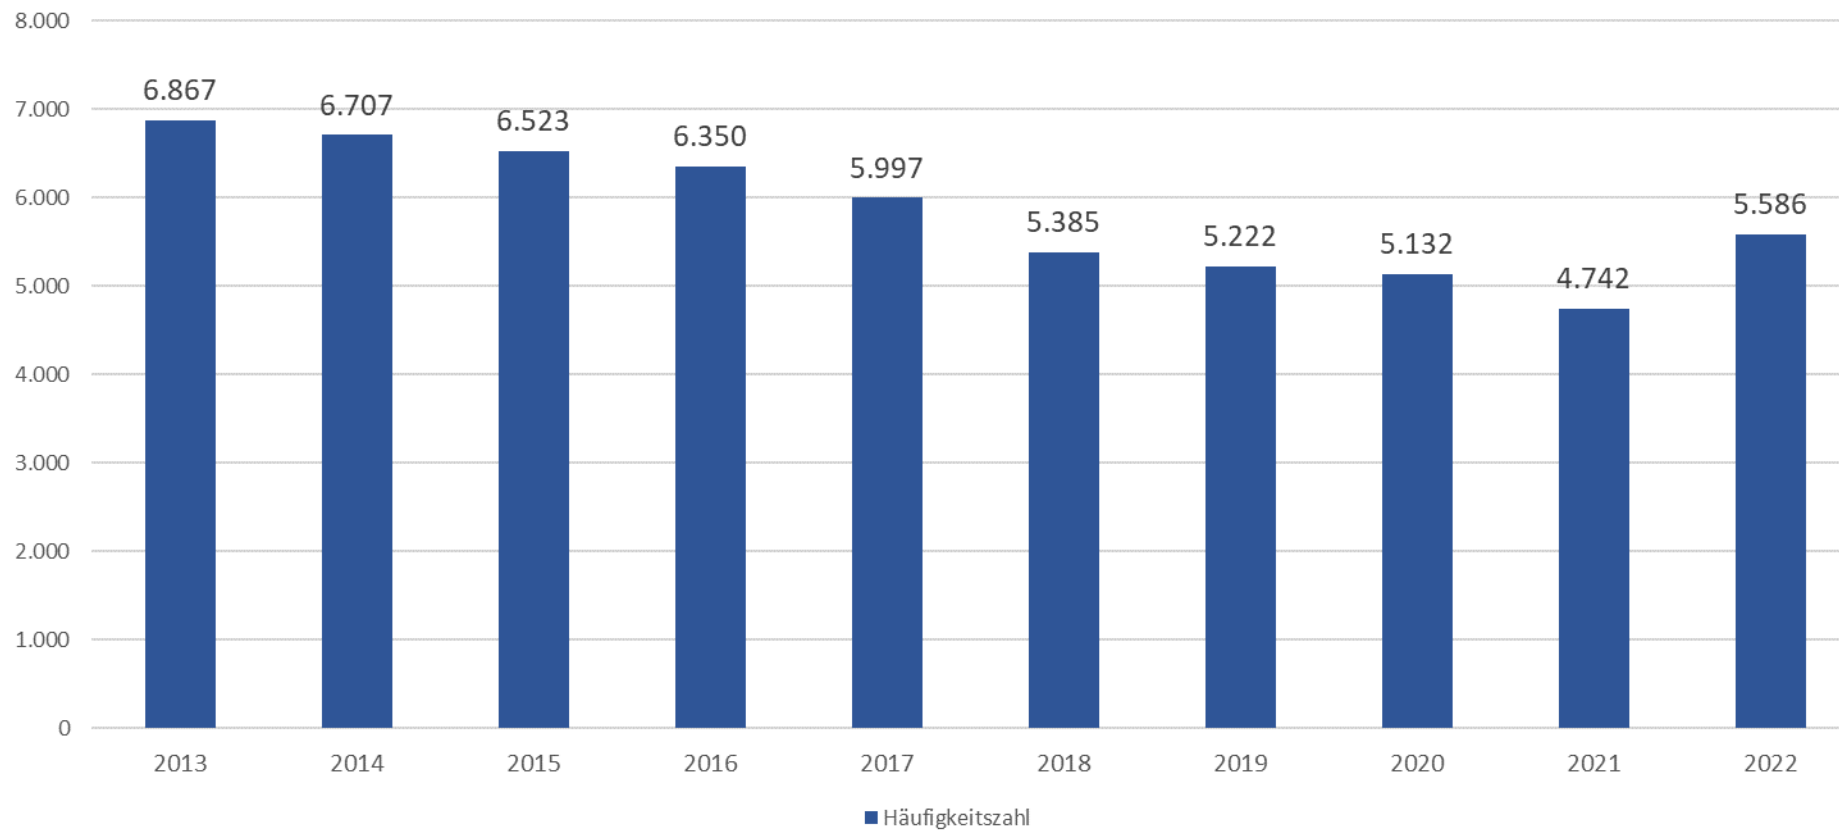

POLIZEIINSPEKTION
VERDEN/
OSTERHOLZ

Polizeiliche Kriminalstatistik Landkreis Verden 2022

Polizeiinspektion Verden/Osterholz

Entwicklung der Gesamtkriminalität 2013 - 2022

Entwicklung der Kriminalitätsbelastung (Häufigkeitszahl) 2013 - 2022

Entwicklung der Opferzahlen 2013 - 2022

Anzahl Tatverdächtige 2017 - 2022

Anteile TV 2022

- Kinder 0 bis unter 14 Jahre
- Jugendliche 14 bis unter 18 Jahre
- Heranwachsende 18 bis unter 21 Jahre
- Erwachsene ab 21 Jahre

Tatverdächtige nach Altergruppen 2017 - 2022

Entwicklung der Gewaltkriminalität 2013 - 2022

Entwicklung ausgewählter Delikte (LK VER)		
Delikt	2021	2022
Tötungsdelikte	1	6
Vergewaltigung, sexuelle Übergriffe	14	18
Raubdelikte	23	47