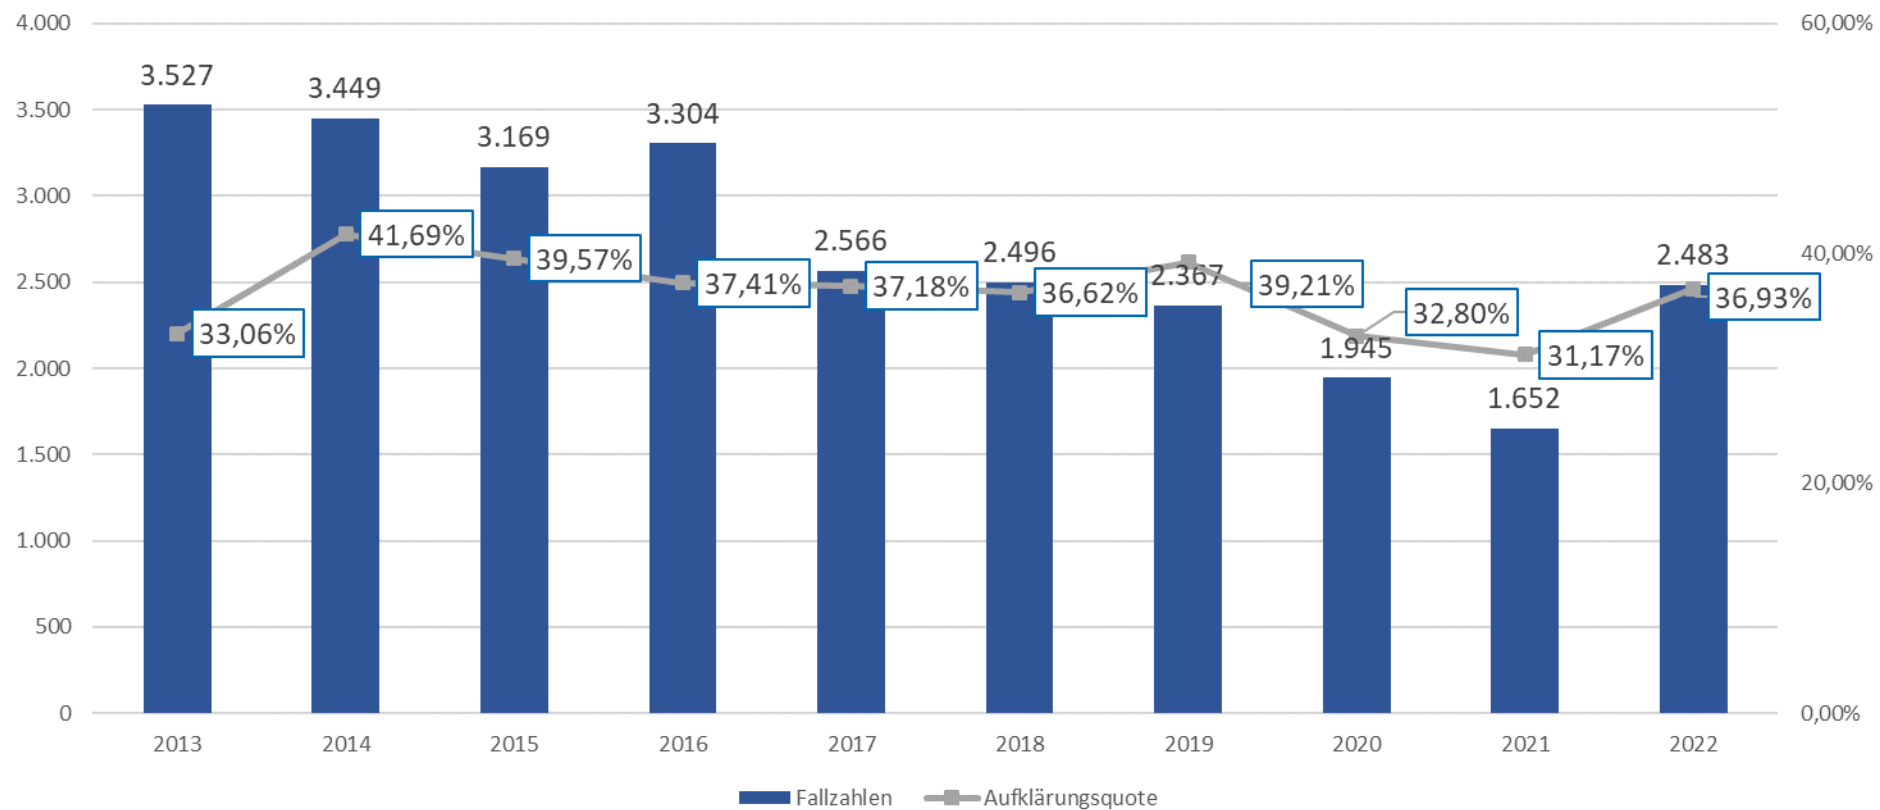

Diebstahlsdelikte gesamt 2013 - 2022