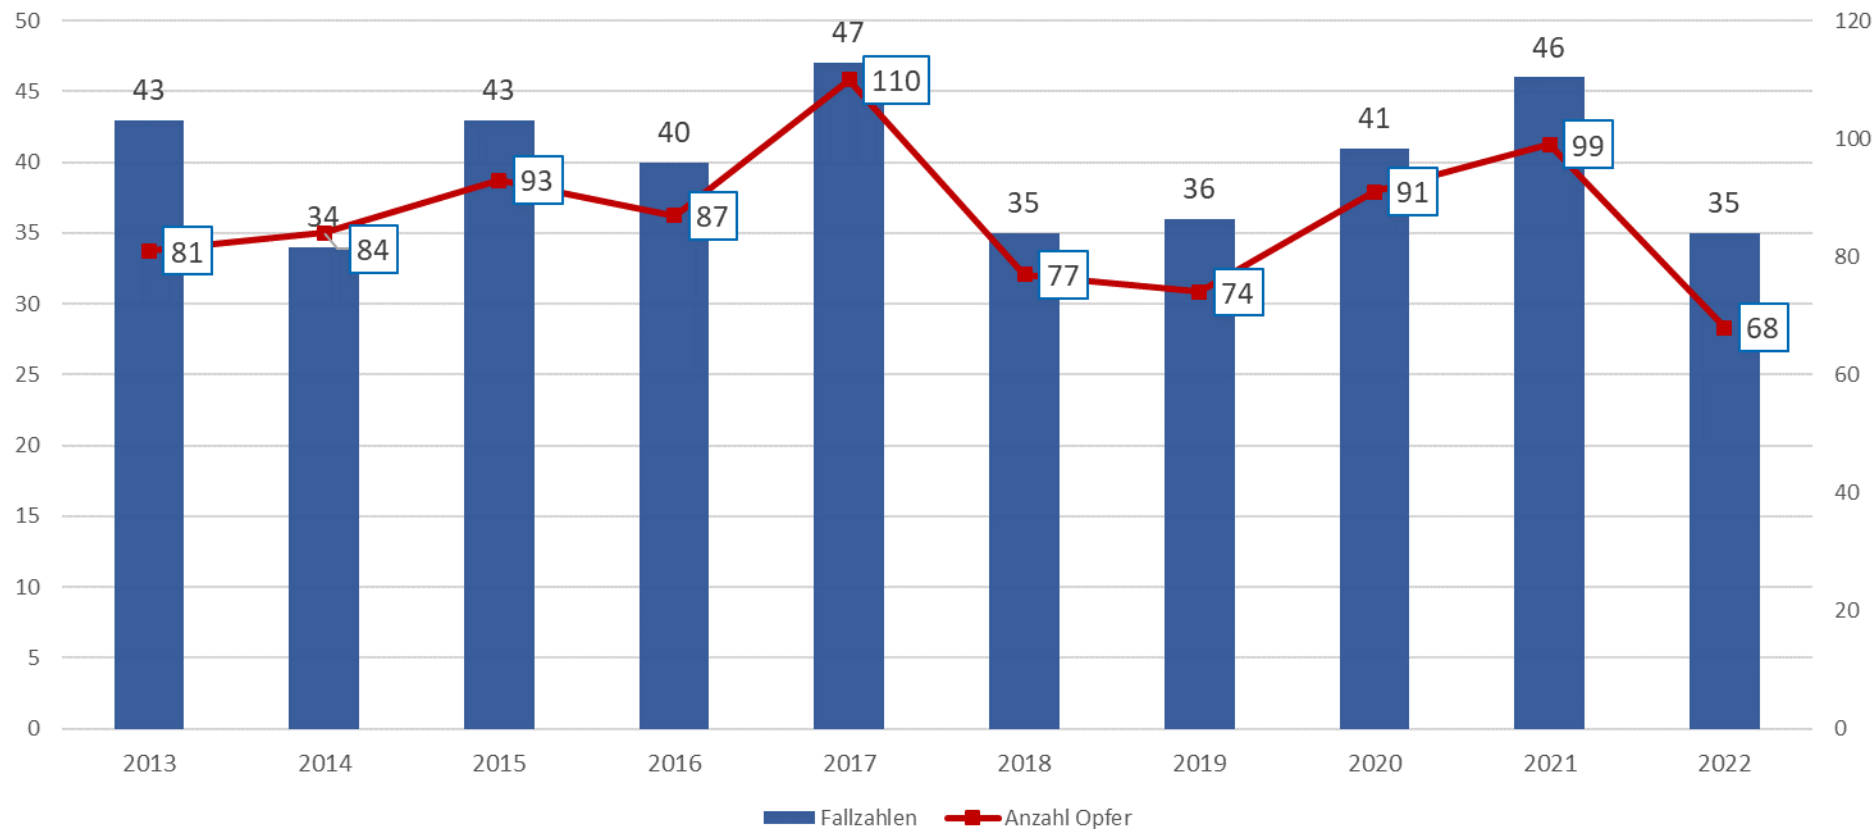

Entwicklung der Opferzahlen 2013 - 2022

Anzahl Tatverdächtige 2017 - 2022

Anteile TV 2022

- Kinder 0 bis unter 14 Jahre
- Jugendliche 14 bis unter 18 Jahre
- Heranwachsende 18 bis unter 21 Jahre
- Erwachsene ab 21 Jahre

Tatverdächtige nach Altergruppen 2017 - 2022

Entwicklung der Gewaltkriminalität 2013 - 2022

Entwicklung ausgewählter Delikte (LK VER)		
Delikt	2021	2022
Tötungsdelikte	1	6
Vergewaltigung, sexuelle Übergriffe	14	18
Raubdelikte	23	47

Roheitsdelikte und Straftaten gegen die persönliche Freiheit 2013 - 2022

Häusliche Gewalt PI Verden/Osterholz 2022

Gewalt gegen Polizeibeamte 2013 - 2022

Straftaten gegen die sexuelle Selbstbestimmung 2013 - 2022