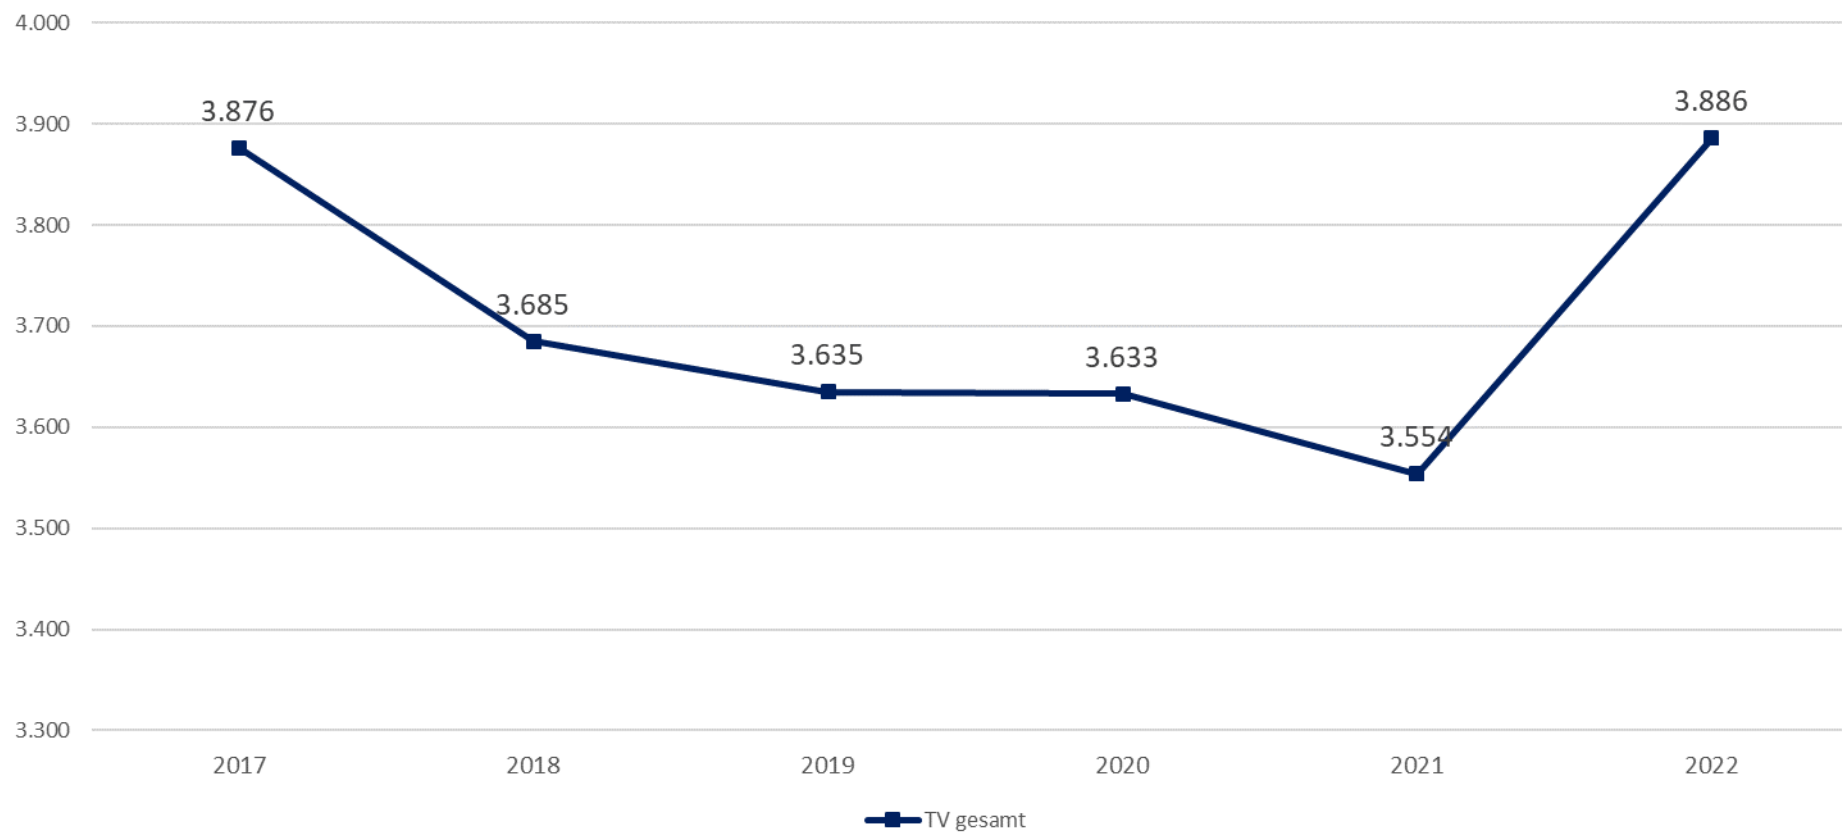

POLIZEIINSPEKTION
VERDEN/
OSTERHOLZ

Polizeiliche Kriminalstatistik Landkreis Verden 2022

Polizeiinspektion Verden/Osterholz

Entwicklung der Gesamtkriminalität 2013 - 2022

Entwicklung der Kriminalitätsbelastung (Häufigkeitszahl) 2013 - 2022

Entwicklung der Opferzahlen 2013 - 2022

Anzahl Tatverdächtige 2017 - 2022

Anteile TV 2022

- Kinder 0 bis unter 14 Jahre
- Jugendliche 14 bis unter 18 Jahre
- Heranwachsende 18 bis unter 21 Jahre
- Erwachsene ab 21 Jahre

Tatverdächtige nach Altergruppen 2017 - 2022

Entwicklung der Gewaltkriminalität 2013 - 2022

Entwicklung ausgewählter Delikte (LK VER)		
Delikt	2021	2022
Tötungsdelikte	1	6
Vergewaltigung, sexuelle Übergriffe	14	18
Raubdelikte	23	47