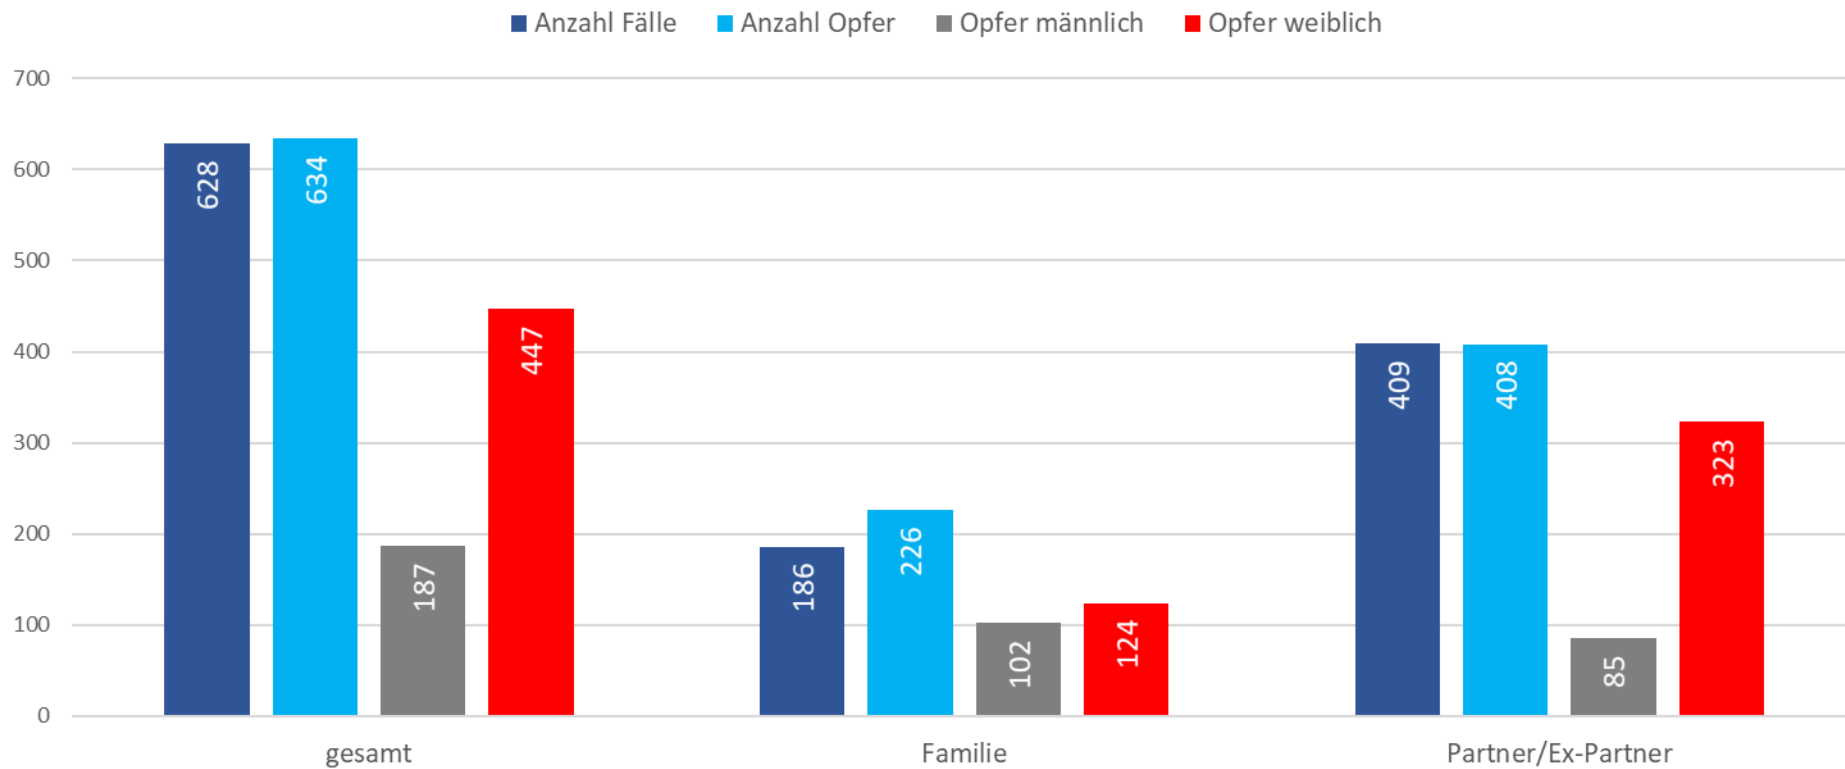

Entwicklung der Opferzahlen 2013 - 2022

Anzahl Tatverdächtige 2017 - 2022

Anteile TV 2022

- Kinder 0 bis unter 14 Jahre
- Jugendliche 14 bis unter 18 Jahre
- Heranwachsende 18 bis unter 21 Jahre
- Erwachsene ab 21 Jahre

Tatverdächtige nach Altergruppen 2017 - 2022

Entwicklung der Gewaltkriminalität 2013 - 2022

Entwicklung ausgewählter Delikte (LK VER)		
Delikt	2021	2022
Tötungsdelikte	1	6
Vergewaltigung, sexuelle Übergriffe	14	18
Raubdelikte	23	47

Roheitsdelikte und Straftaten gegen die persönliche Freiheit 2013 - 2022

Häusliche Gewalt PI Verden/Osterholz 2022

Gewalt gegen Polizeibeamte 2013 - 2022

Straftaten gegen die sexuelle Selbstbestimmung 2013 - 2022