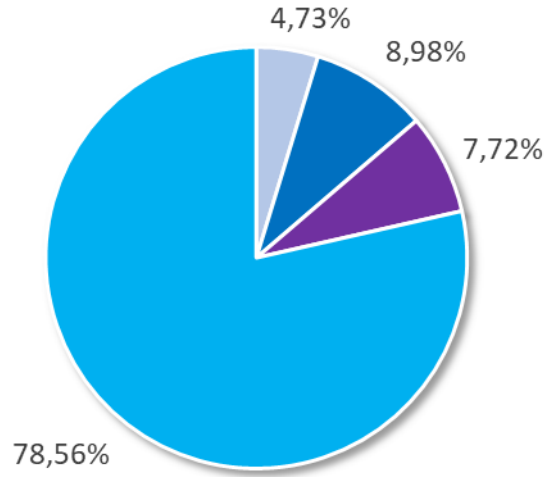

Entwicklung der Opferzahlen 2013 - 2022

Anzahl Tatverdächtige 2017 - 2022

Anteile TV 2022

- Kinder 0 bis unter 14 Jahre
- Jugendliche 14 bis unter 18 Jahre
- Heranwachsende 18 bis unter 21 Jahre
- Erwachsene ab 21 Jahre

Tatverdächtige nach Altergruppen 2017 - 2022

Entwicklung der Gewaltkriminalität 2013 - 2022

Entwicklung ausgewählter Delikte (LK VER)		
Delikt	2021	2022
Tötungsdelikte	1	6
Vergewaltigung, sexuelle Übergriffe	14	18
Raubdelikte	23	47