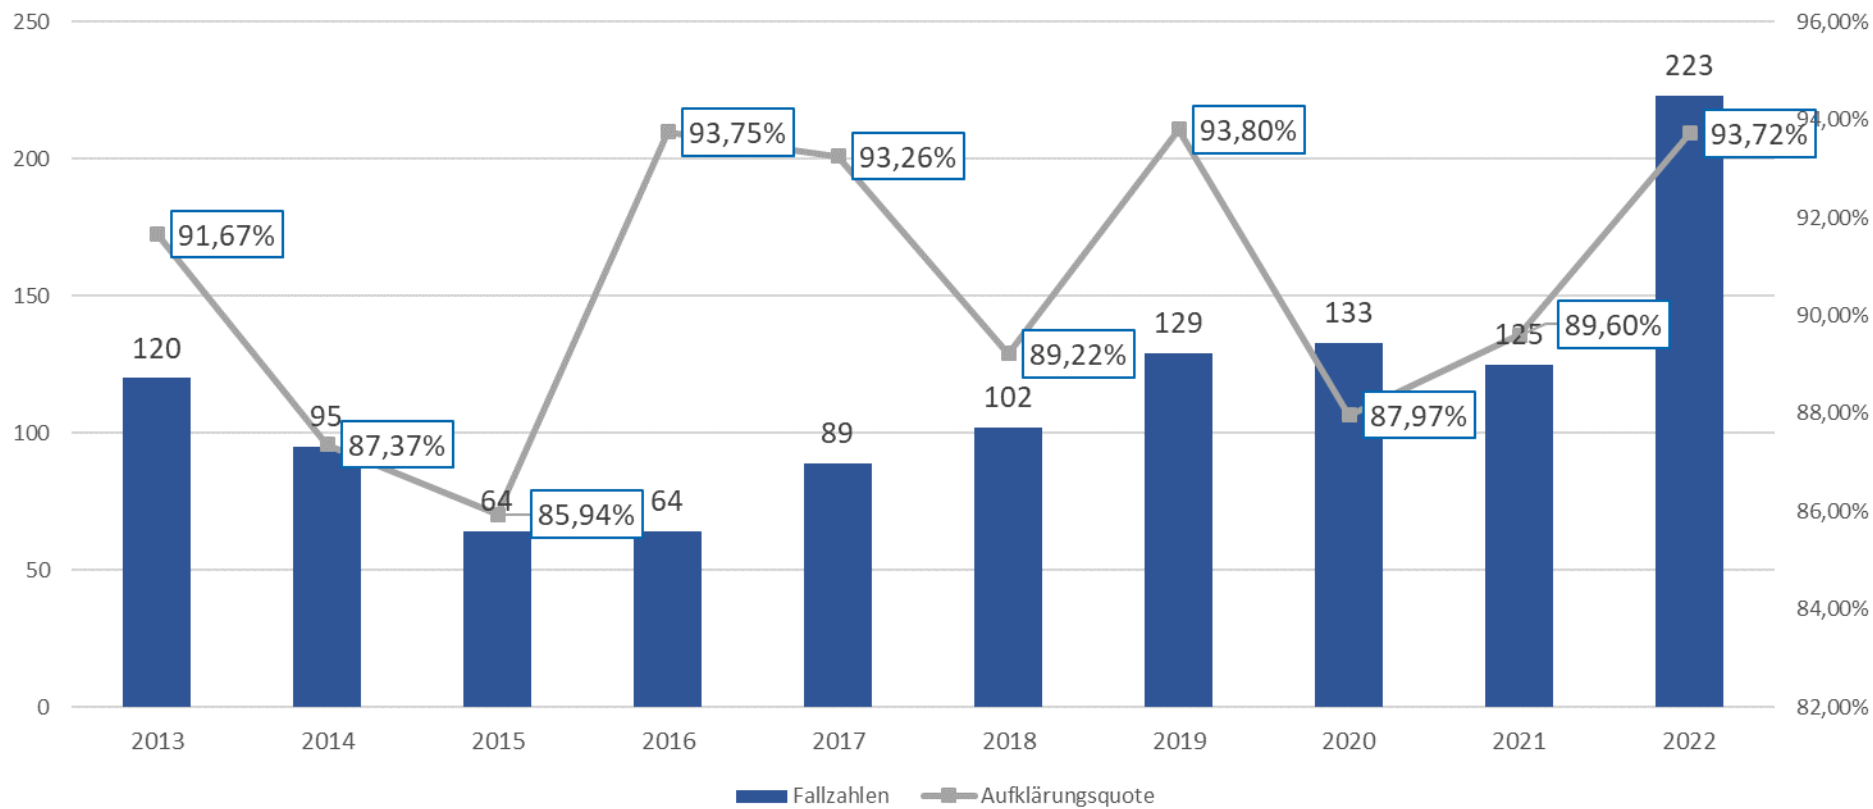

Entwicklung der Opferzahlen 2013 - 2022

Anzahl Tatverdächtige 2017 - 2022

Anteile TV 2022

- Kinder 0 bis unter 14 Jahre
- Jugendliche 14 bis unter 18 Jahre
- Heranwachsende 18 bis unter 21 Jahre
- Erwachsene ab 21 Jahre

Tatverdächtige nach Altergruppen 2017 - 2022

Entwicklung der Gewaltkriminalität 2013 - 2022

Entwicklung ausgewählter Delikte (LK VER)		
Delikt	2021	2022
Tötungsdelikte	1	6
Vergewaltigung, sexuelle Übergriffe	14	18
Raubdelikte	23	47

Roheitsdelikte und Straftaten gegen die persönliche Freiheit 2013 - 2022

Häusliche Gewalt PI Verden/Osterholz 2022

Gewalt gegen Polizeibeamte 2013 - 2022

Straftaten gegen die sexuelle Selbstbestimmung 2013 - 2022