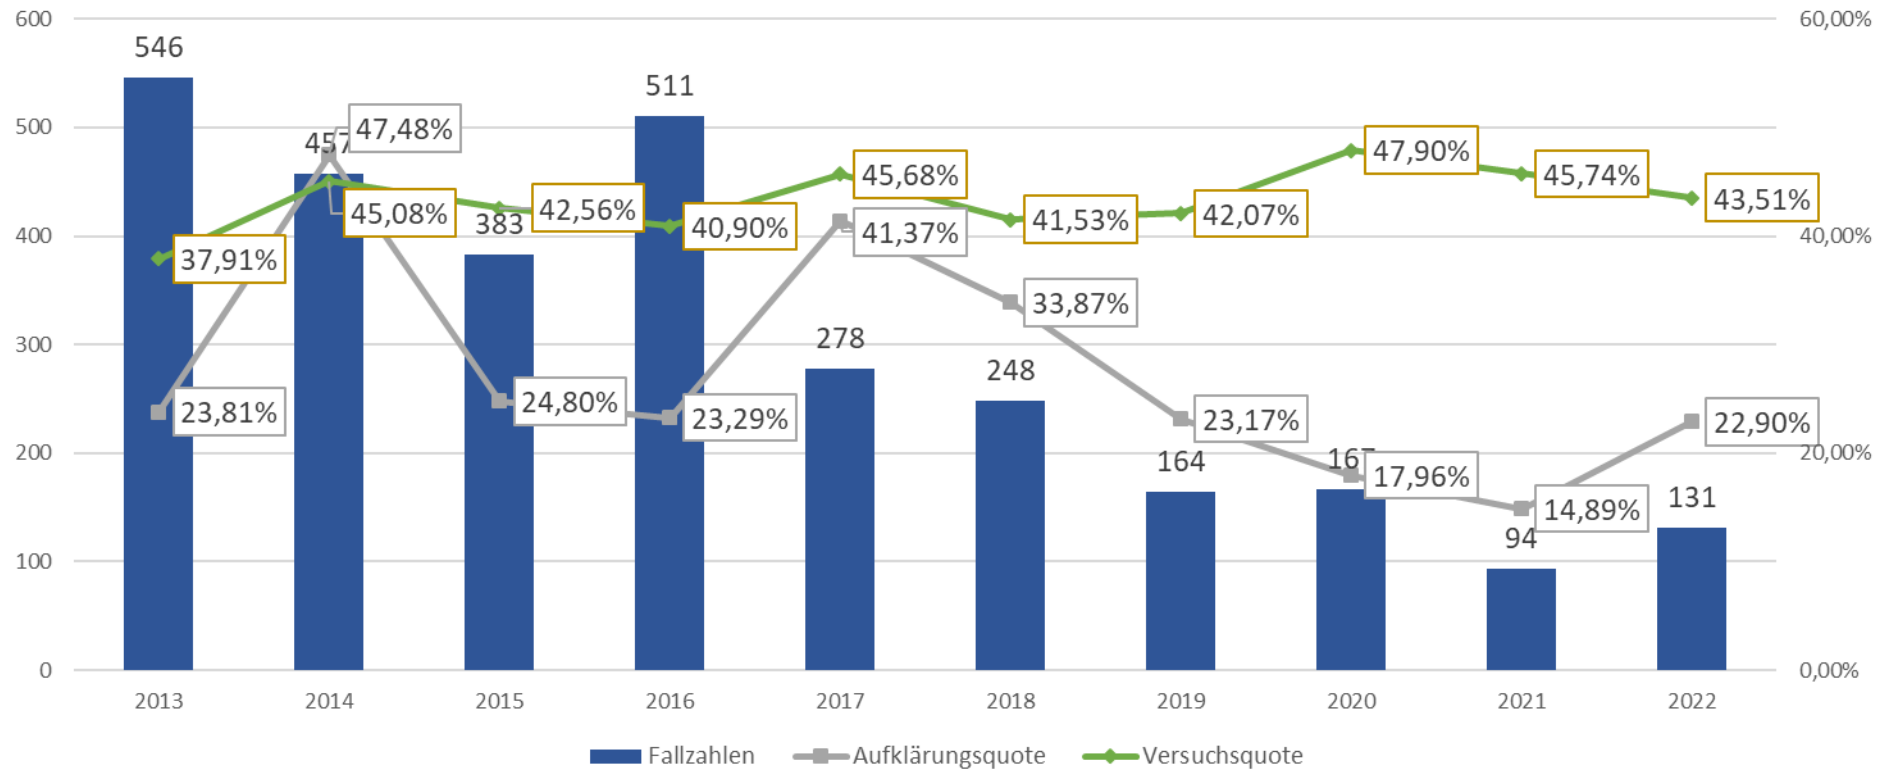

Wohnungseinbruchdiebstahl Landkreis Verden 2013 - 2022