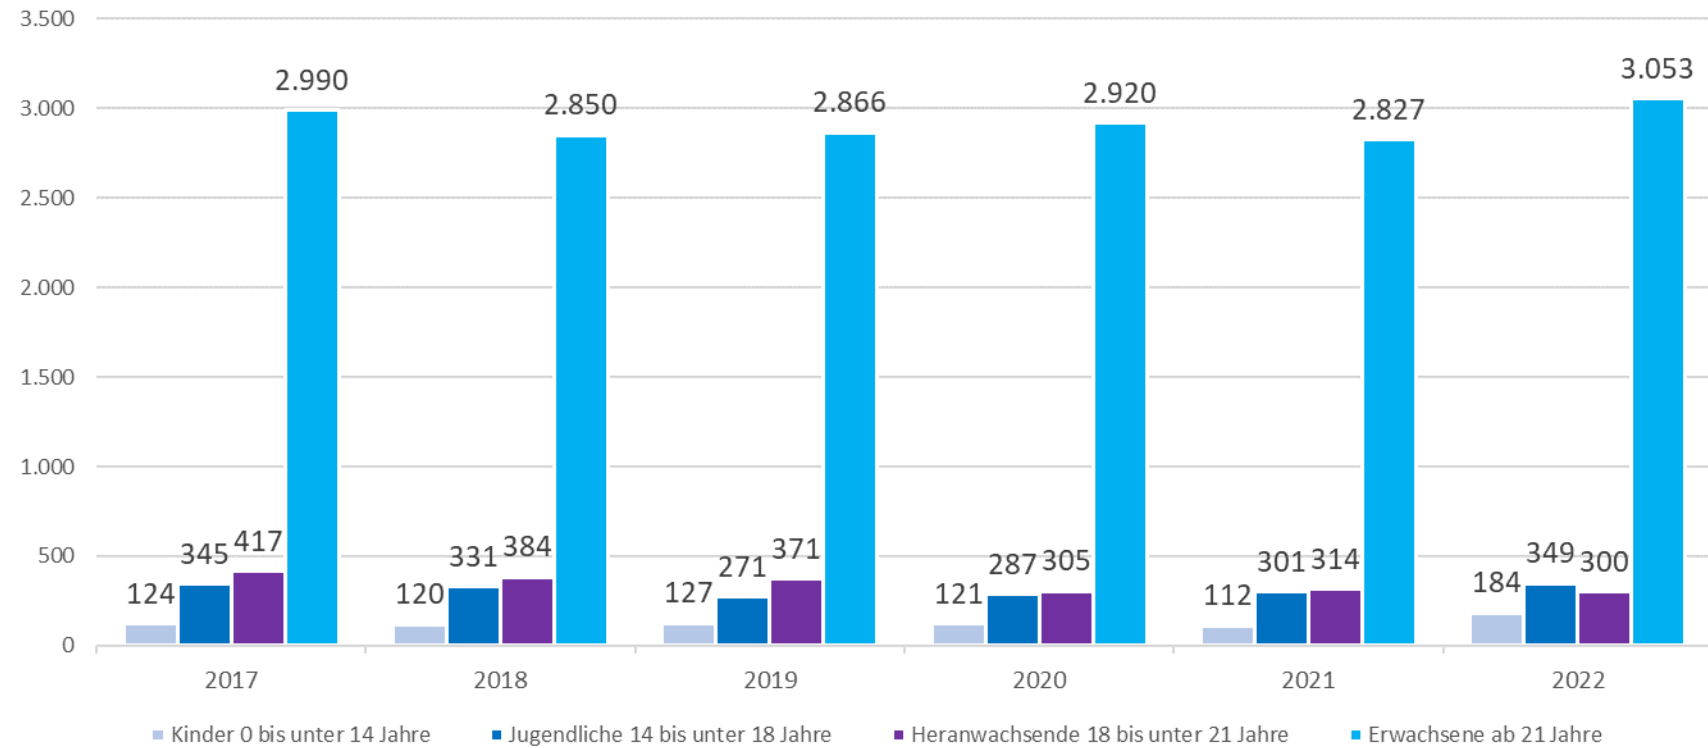

POLIZEIINSPEKTION
VERDEN/
OSTERHOLZ

Polizeiliche Kriminalstatistik Landkreis Verden 2022

Polizeiinspektion Verden/Osterholz

Entwicklung der Gesamtkriminalität 2013 - 2022

Entwicklung der Kriminalitätsbelastung (Häufigkeitszahl) 2013 - 2022

Entwicklung der Opferzahlen 2013 - 2022

Anzahl Tatverdächtige 2017 - 2022

Anteile TV 2022

- Kinder 0 bis unter 14 Jahre
- Jugendliche 14 bis unter 18 Jahre
- Heranwachsende 18 bis unter 21 Jahre
- Erwachsene ab 21 Jahre

Tatverdächtige nach Altergruppen 2017 - 2022

Entwicklung der Gewaltkriminalität 2013 - 2022

Entwicklung ausgewählter Delikte (LK VER)		
Delikt	2021	2022
Tötungsdelikte	1	6
Vergewaltigung, sexuelle Übergriffe	14	18
Raubdelikte	23	47