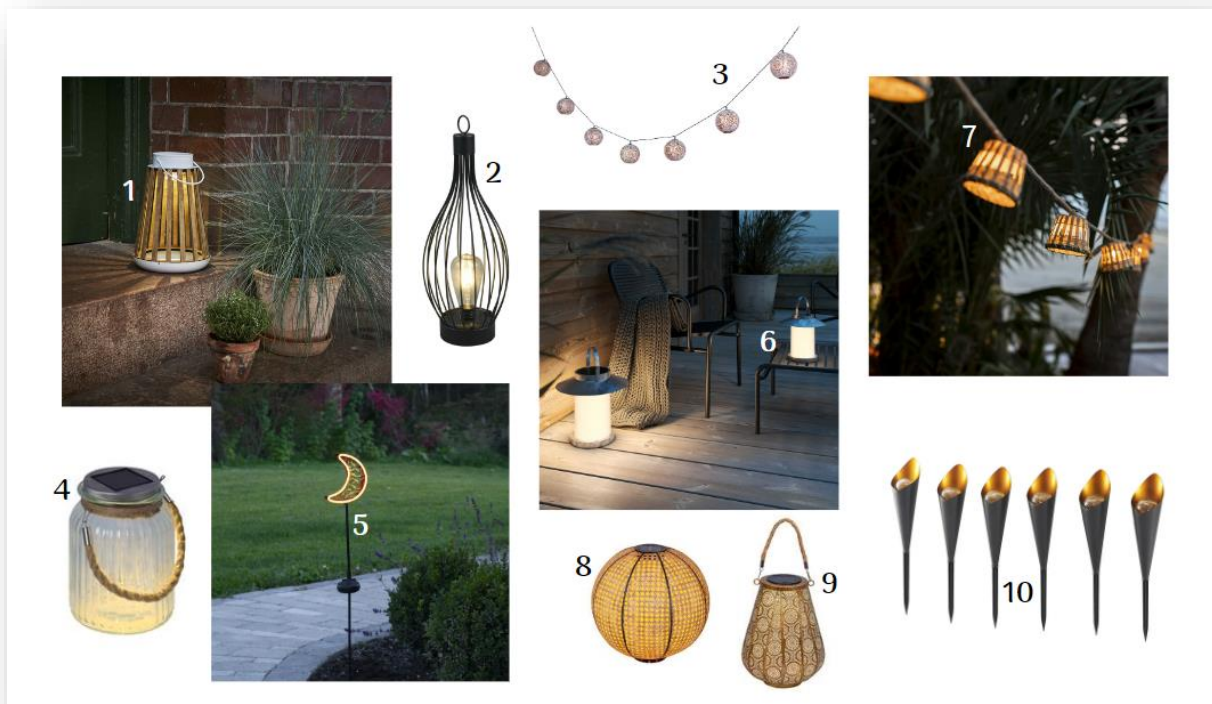

Lichttrends für die Gartensaison

Lampenwelt.de stellt bunte Lichtideen für den Außenbereich vor

Schlitz, 14. März 2023 – Die warme Jahreszeit, in der Terrasse, Balkon und Garten unsere liebsten Rückzugsorte zum Entspannen sind, heißen wir mit neuen Lichtideen willkommen. Stromsparendes Must-have für Flair und warmes Wohlfühllicht sind Dekoleuchten mit Solarfunktion. Ebenfalls auf der Checkliste für einen unvergesslichen Sommer stehen mobile Akku-Leuchten zum Aufladen – perfekt auch für Picknick, Ausflug und Camping. Für Orientierung und gleichzeitig Lichtflair sorgen Wege- und Fassadenbeleuchtung. Wer das smarte Zuhause auf den Garten erweitern möchte, ist mit smarten Lichtideen für den Außenbereich gut beraten. Für noch mehr Spaß, Genuss und Nutzen sorgen Außenleuchten, die mehr können, als nur scheinen: von der leuchtenden Steckdosensäule über den Sektkühler mit Lautsprecher bis zum funkelnden Sonnensegel ist die Auswahl groß in dieser Saison. Lampenwelt.de präsentiert:

Nachhaltiges Lichtflair mit Solar-Dekoleuchten

Ganz ohne Strom kommen Solar-Dekoleuchten aus, die unsere Wohlfühlzonen auf Balkon und Terrasse noch ein Stück weit gemütlicher machen. Als Boden- und Tischleuchten, zum Aufhängen am Laubdach oder Einstecken in Beet und Blumenkübel erobern sie unseren Außenbereich. Nicht fehlen darf die Lichtkette mit Solar. So ist perfekt vorgesorgt für endlose Sommerabende im Freien.