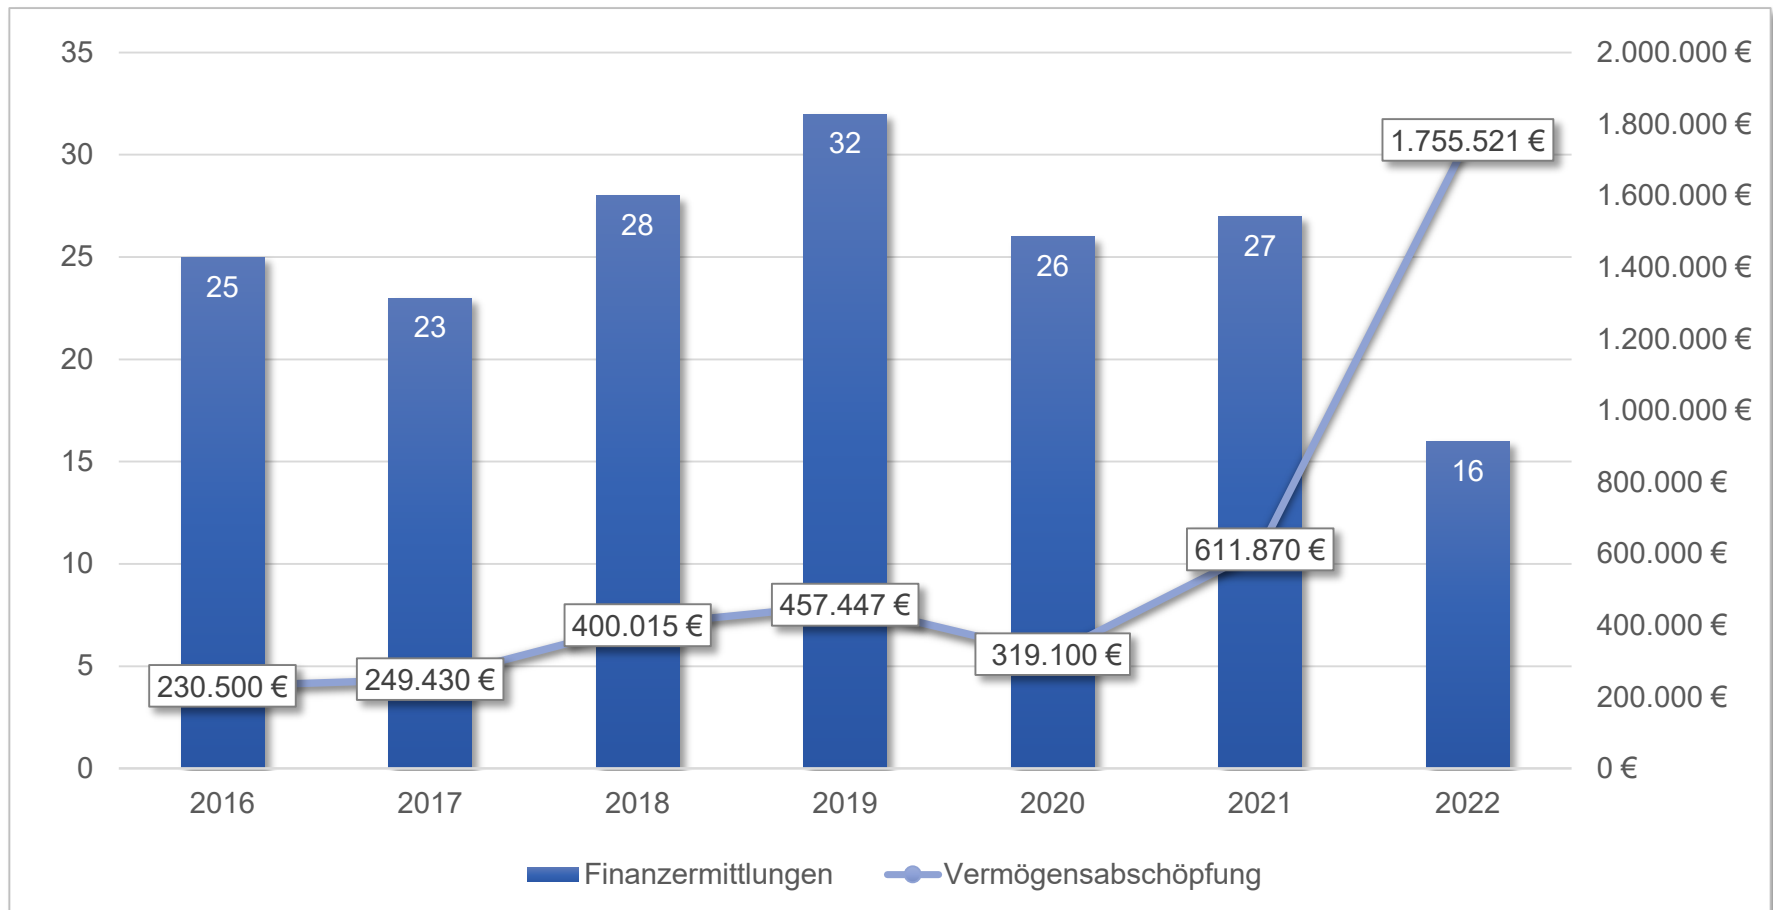

NRW
Fälle: +23,9%
AQ: 86,1%

Häusliche Gewalt Zeitreihe

Widerstand gegen Vollstreckungsbeamte inkl. tätlicher Angriff

Sexualdelikte

Rauschgiftkriminalität Zeitreihe

Straßenkriminalität Zeitreihe

Diebstähle gesamt Zeitreihe

Diebstahl von Fahrrädern Zeitreihe

Wohnungseinbruchdiebstahl Zeitreihe

Taschendiebstahl Zeitreihe

Vermögens- und Fälschungsdelikte Zeitreihe

Betrug zum Nachteil älterer Menschen

Finanzermittlungen / Vermögensabschöpfung