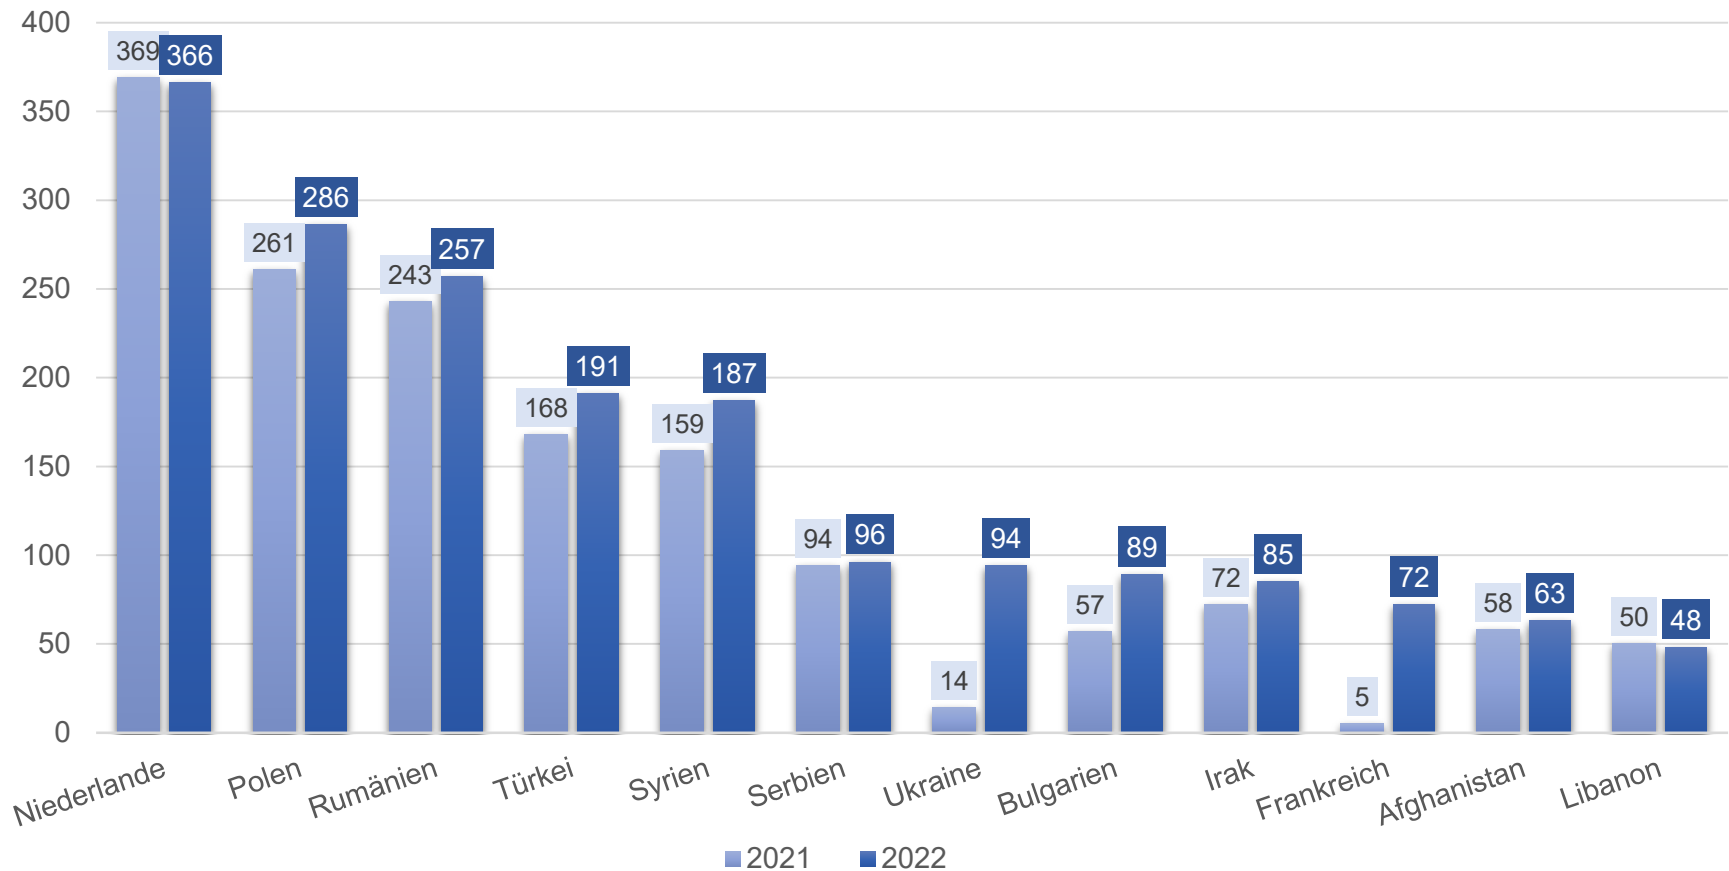

rechtsstaatlich · bürgerorientiert · professionell

Pressekonferenz der Kreispolizeibehörde Borken zur Kriminalitätsentwicklung 2022

Steigerung der
Fallzahlen um 12,8%

Aufklärungsquote
53,5%

Fallzahlen
Wohnungseinbruch-
diebstahl gesunken

Deutliche Zunahme
bei Betrugsdelikten

Gesamtkriminalität Zeitreihe

Gesamtkriminalität

Häufigkeitszahlen

(Straftaten je 100.000 Einwohner)

Gesamtkriminalität Anteil der Delikte

Tatverdächtige

Werte in Klammern = Vorjahreswerte

Prozentualer Anteil der nichtdeutschen Tatverdächtigen an den Tatverdächtigen insgesamt

Nichtdeutsche Tatverdächtige nach Nationalität

Gewaltkriminalität

Raubdelikte Zeitreihe

NRW
Fälle: +36,7%
AQ: 57,4%

Körperverletzungen Zeitreihe