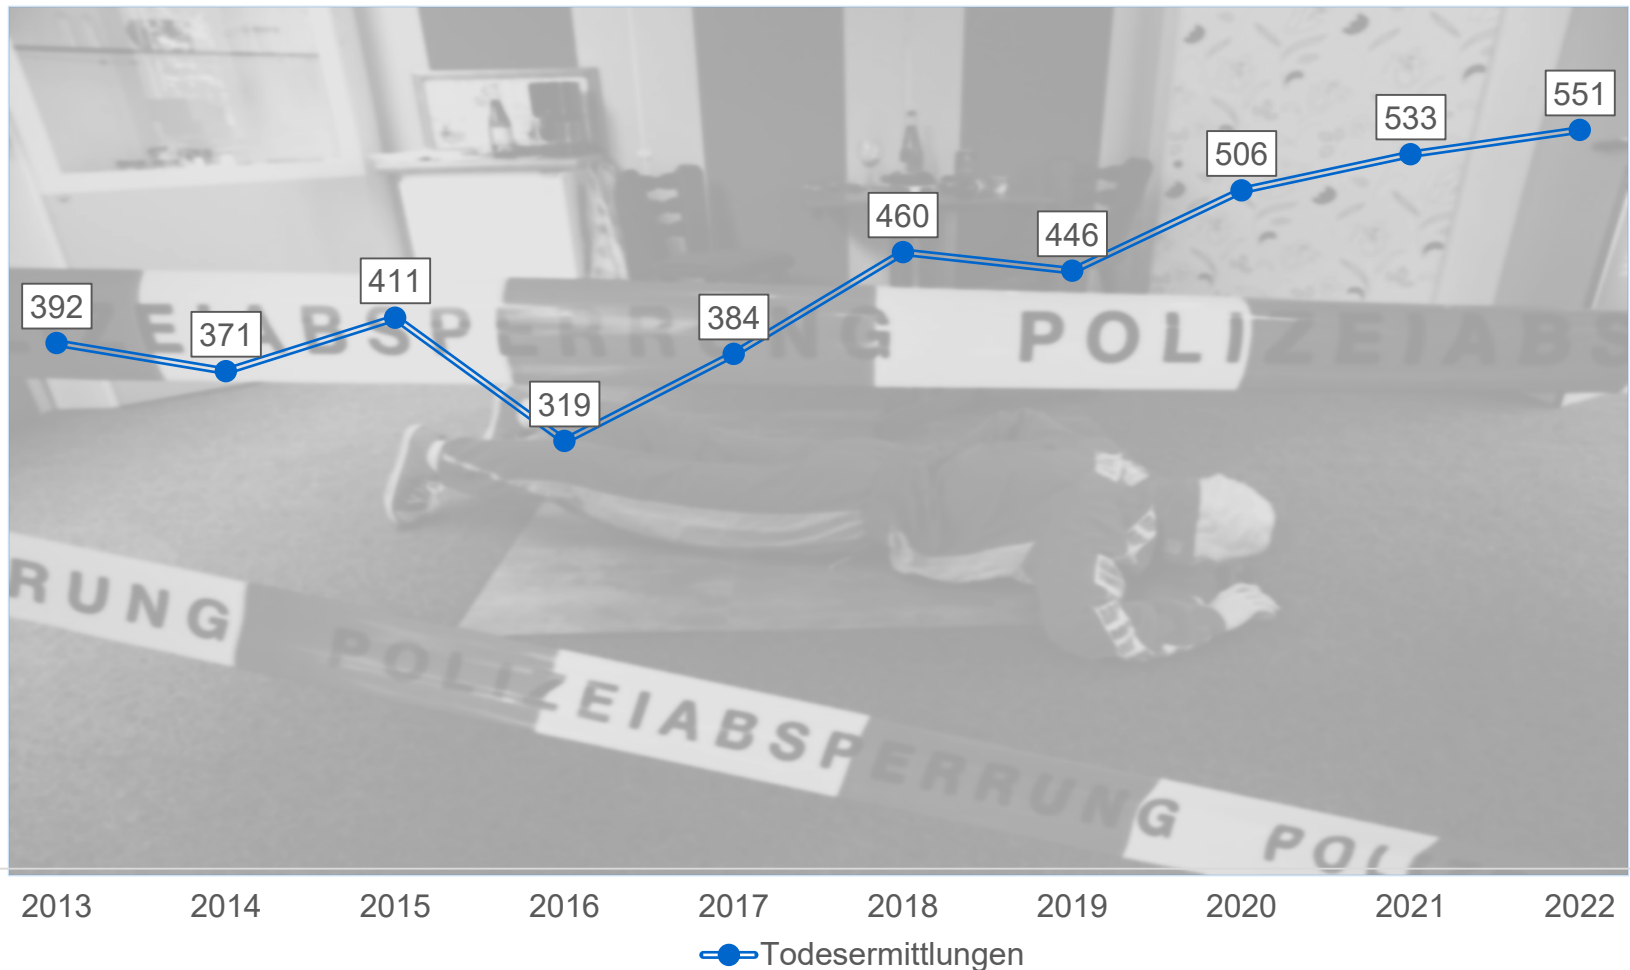

Todesermittlungen