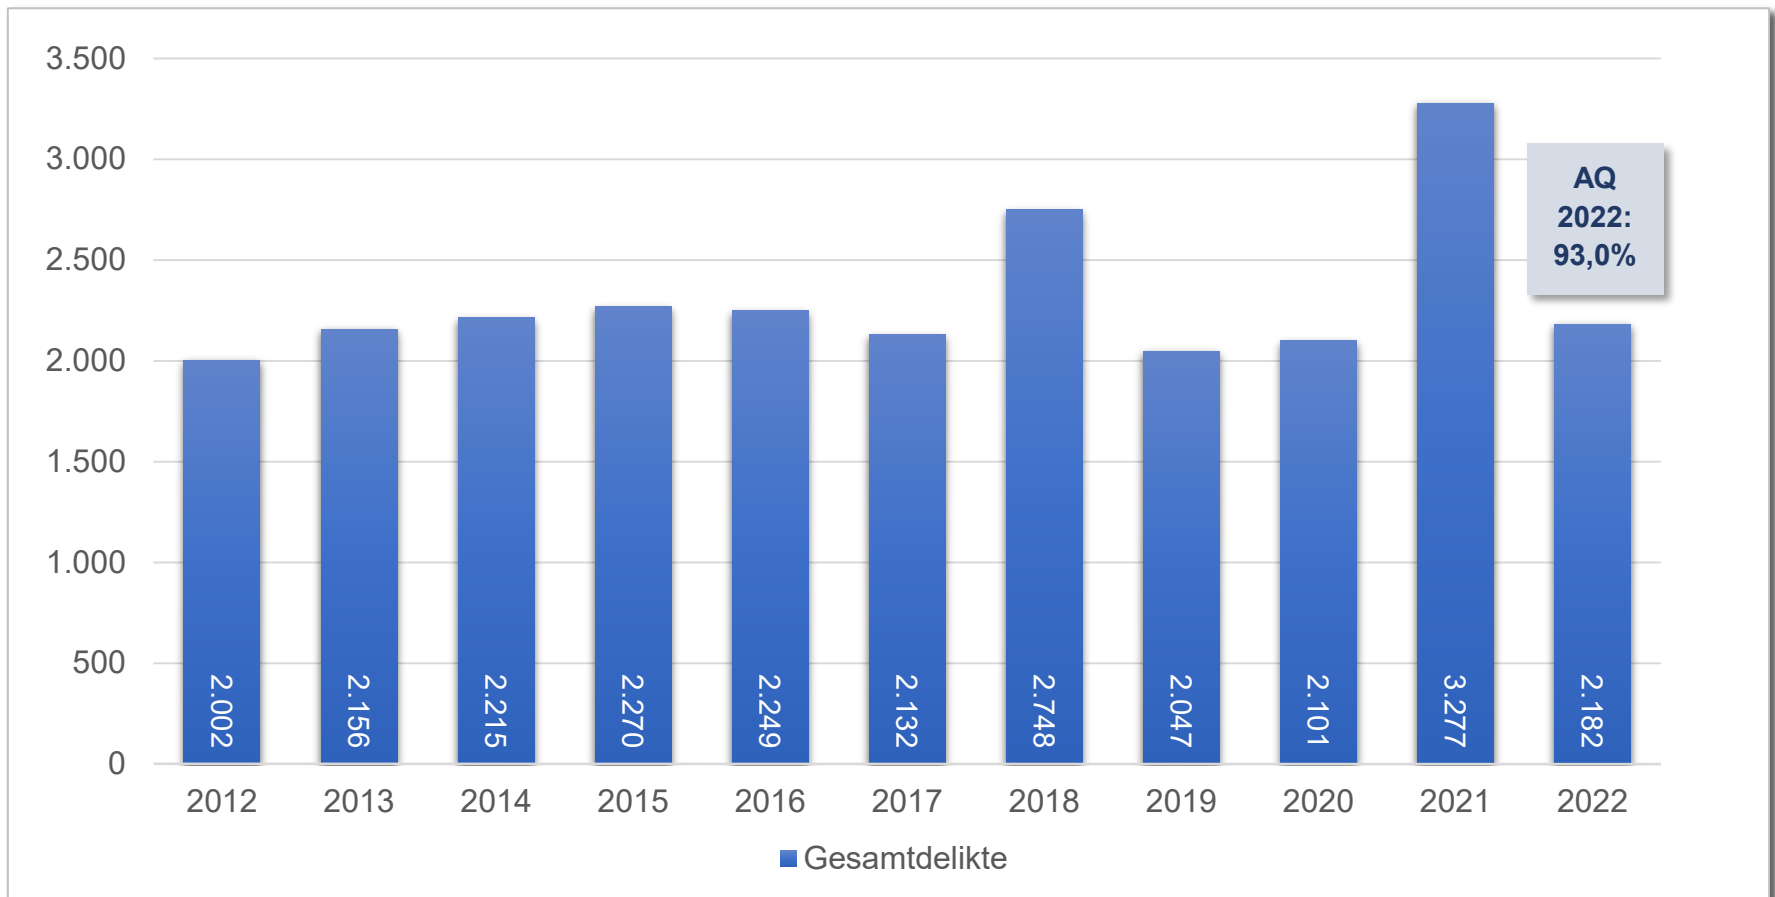

rechtsstaatlich · bürgerorientiert · professionell

Pressekonferenz der Kreispolizeibehörde Borken zur Kriminalitätsentwicklung 2022

Steigerung der
Fallzahlen um 12,8%

Aufklärungsquote
53,5%

Fallzahlen
Wohnungseinbruch-
diebstahl gesunken

Prozentualer Anteil der nichtdeutschen Tatverdächtigen an den Tatverdächtigen insgesamt

Nichtdeutsche Tatverdächtige nach Nationalität

Gewaltkriminalität

Raubdelikte Zeitreihe

NRW
Fälle: +36,7%
AQ: 57,4%

Körperverletzungen Zeitreihe

NRW
Fälle: +23,9%
AQ: 86,1%

Häusliche Gewalt Zeitreihe

Widerstand gegen Vollstreckungsbeamte inkl. tätlicher Angriff

Sexualdelikte

Rauschgiftkriminalität Zeitreihe

Straßenkriminalität Zeitreihe

Diebstähle gesamt Zeitreihe