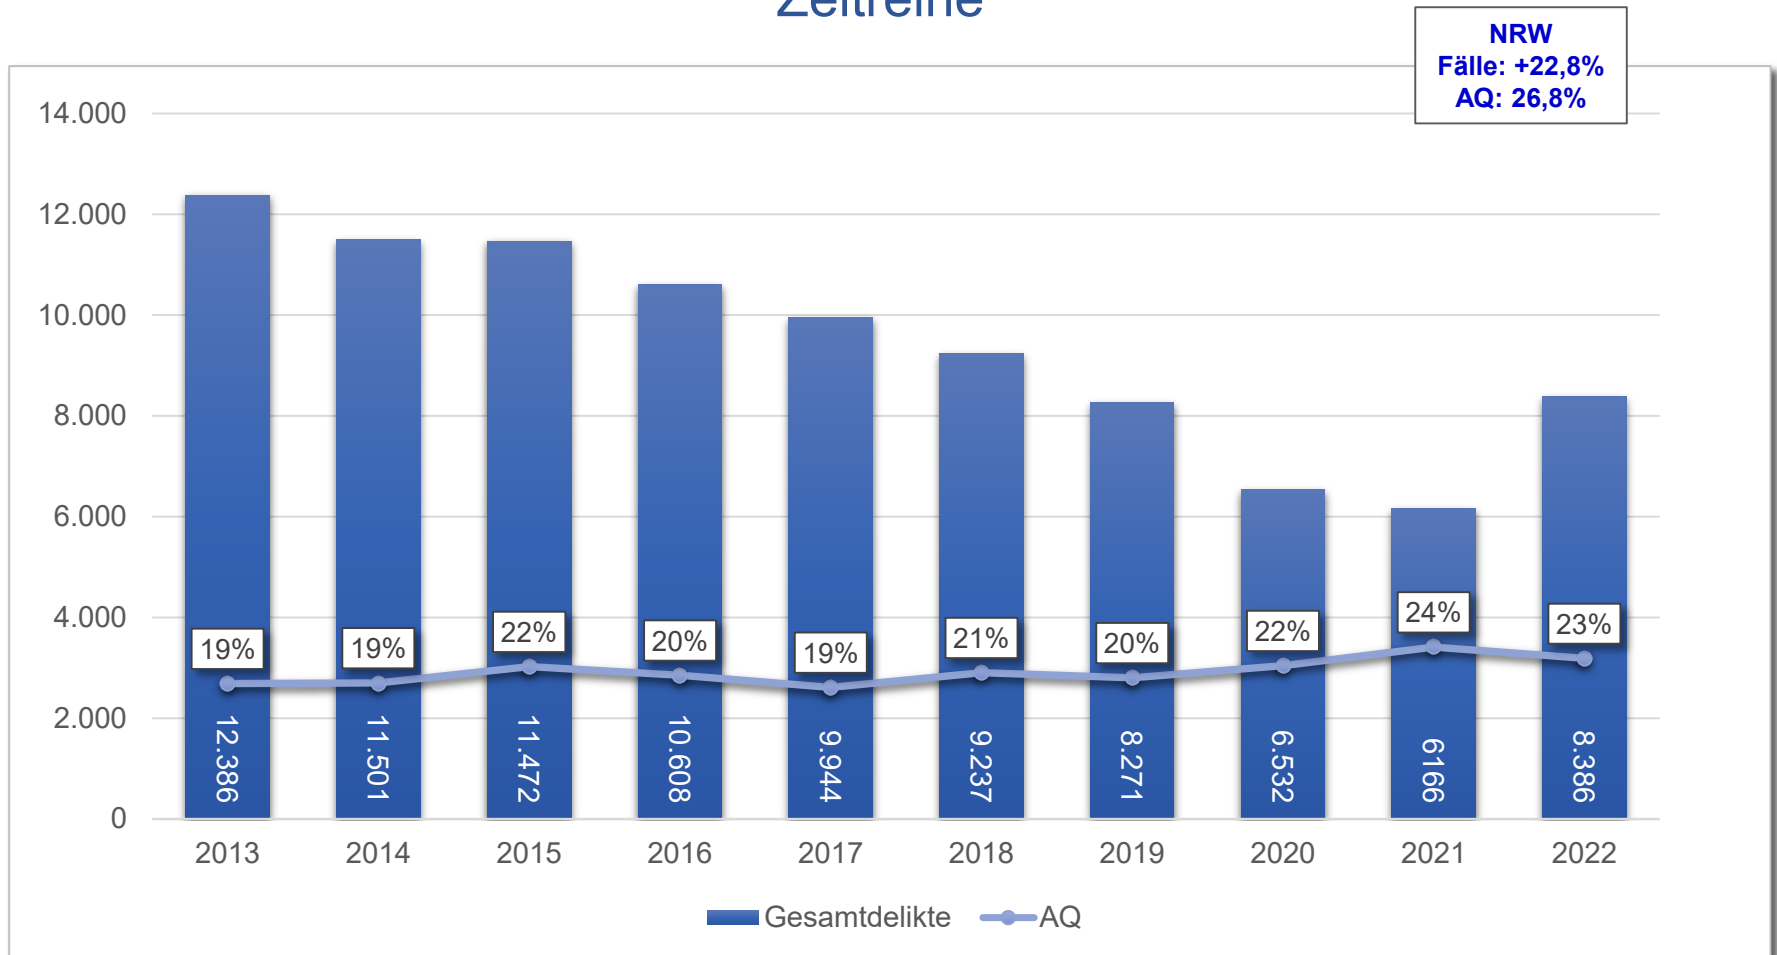

rechtsstaatlich · bürgerorientiert · professionell

Pressekonferenz der Kreispolizeibehörde Borken zur Kriminalitätsentwicklung 2022

Steigerung der
Fallzahlen um 12,8%

Aufklärungsquote
53,5%

Fallzahlen
Wohnungseinbruch-
diebstahl gesunken

Prozentualer Anteil der nichtdeutschen Tatverdächtigen an den Tatverdächtigen insgesamt

Nichtdeutsche Tatverdächtige nach Nationalität

Gewaltkriminalität

Raubdelikte Zeitreihe

NRW
Fälle: +36,7%
AQ: 57,4%

Körperverletzungen Zeitreihe

NRW
Fälle: +23,9%
AQ: 86,1%

Häusliche Gewalt Zeitreihe

Widerstand gegen Vollstreckungsbeamte inkl. tätlicher Angriff

Sexualdelikte

Rauschgiftkriminalität Zeitreihe

Straßenkriminalität Zeitreihe

Diebstähle gesamt Zeitreihe