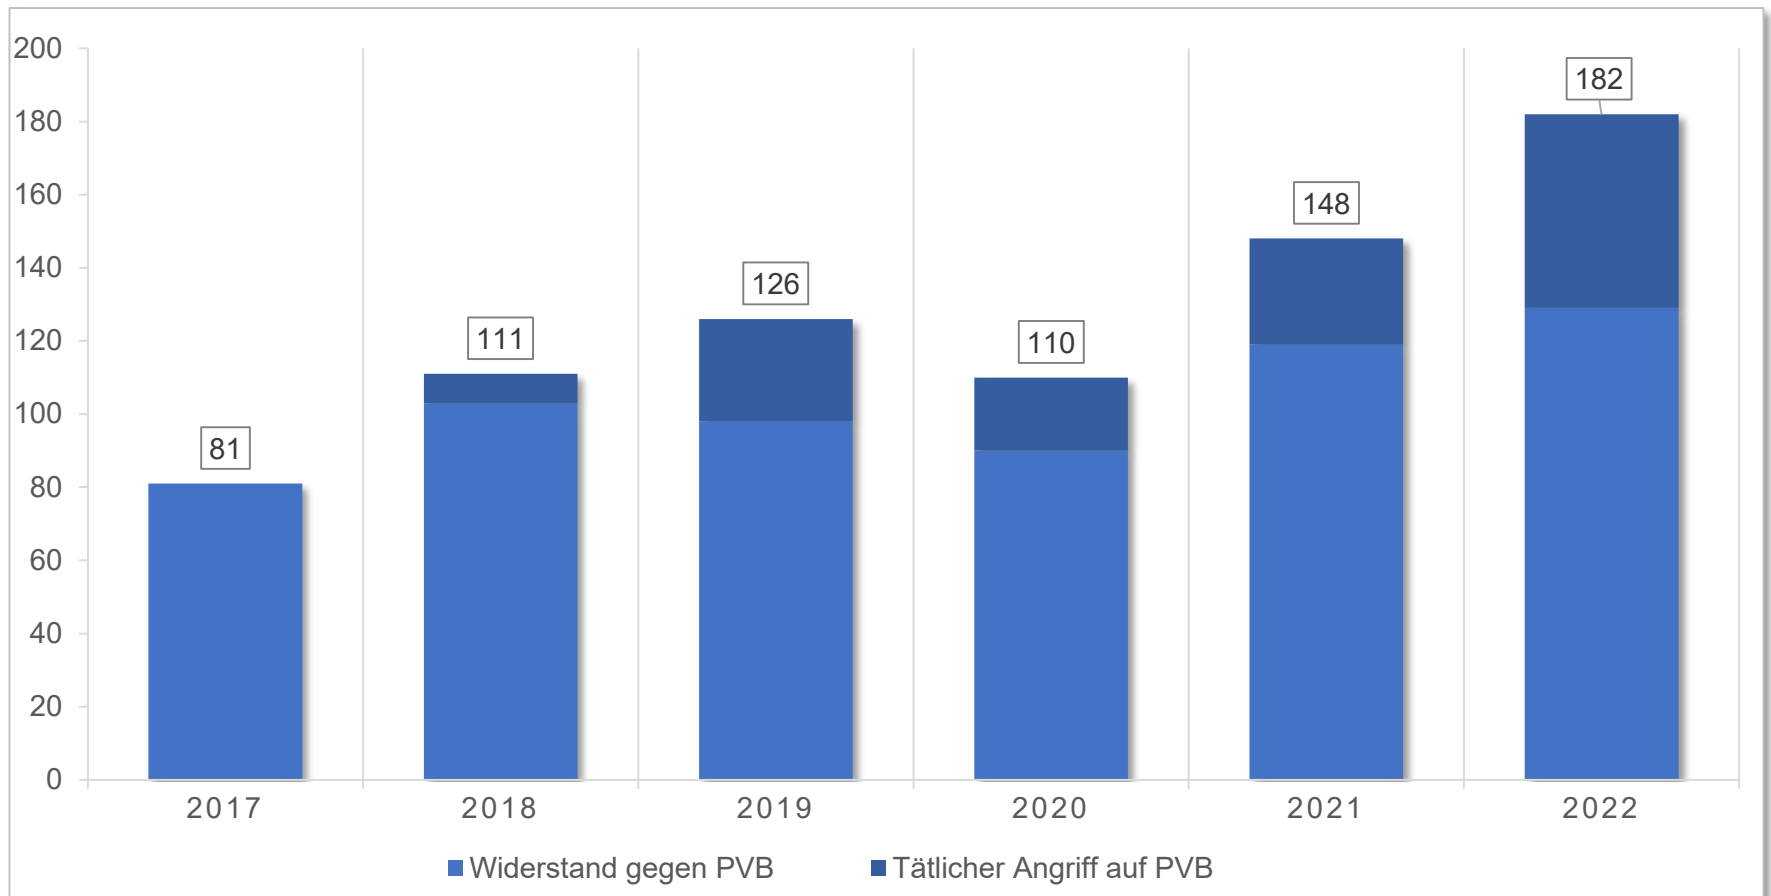

rechtsstaatlich · bürgerorientiert · professionell

Pressekonferenz der Kreispolizeibehörde Borken zur Kriminalitätsentwicklung 2022

Steigerung der
Fallzahlen um 12,8%

Aufklärungsquote
53,5%

Fallzahlen
Wohnungseinbruch-
diebstahl gesunken

Deutliche Zunahme
bei Betrugsdelikten

Gesamtkriminalität Zeitreihe

Gesamtkriminalität

Häufigkeitszahlen

(Straftaten je 100.000 Einwohner)

Gesamtkriminalität Anteil der Delikte

Tatverdächtige

Werte in Klammern = Vorjahreswerte

Prozentualer Anteil der nichtdeutschen Tatverdächtigen an den Tatverdächtigen insgesamt

Nichtdeutsche Tatverdächtige nach Nationalität

Gewaltkriminalität

Raubdelikte Zeitreihe

NRW
Fälle: +36,7%
AQ: 57,4%

Körperverletzungen Zeitreihe

NRW
Fälle: +23,9%
AQ: 86,1%

Häusliche Gewalt Zeitreihe

Widerstand gegen Vollstreckungsbeamte inkl. tätlicher Angriff

Sexualdelikte

Rauschgiftkriminalität Zeitreihe

Straßenkriminalität Zeitreihe

Diebstähle gesamt Zeitreihe