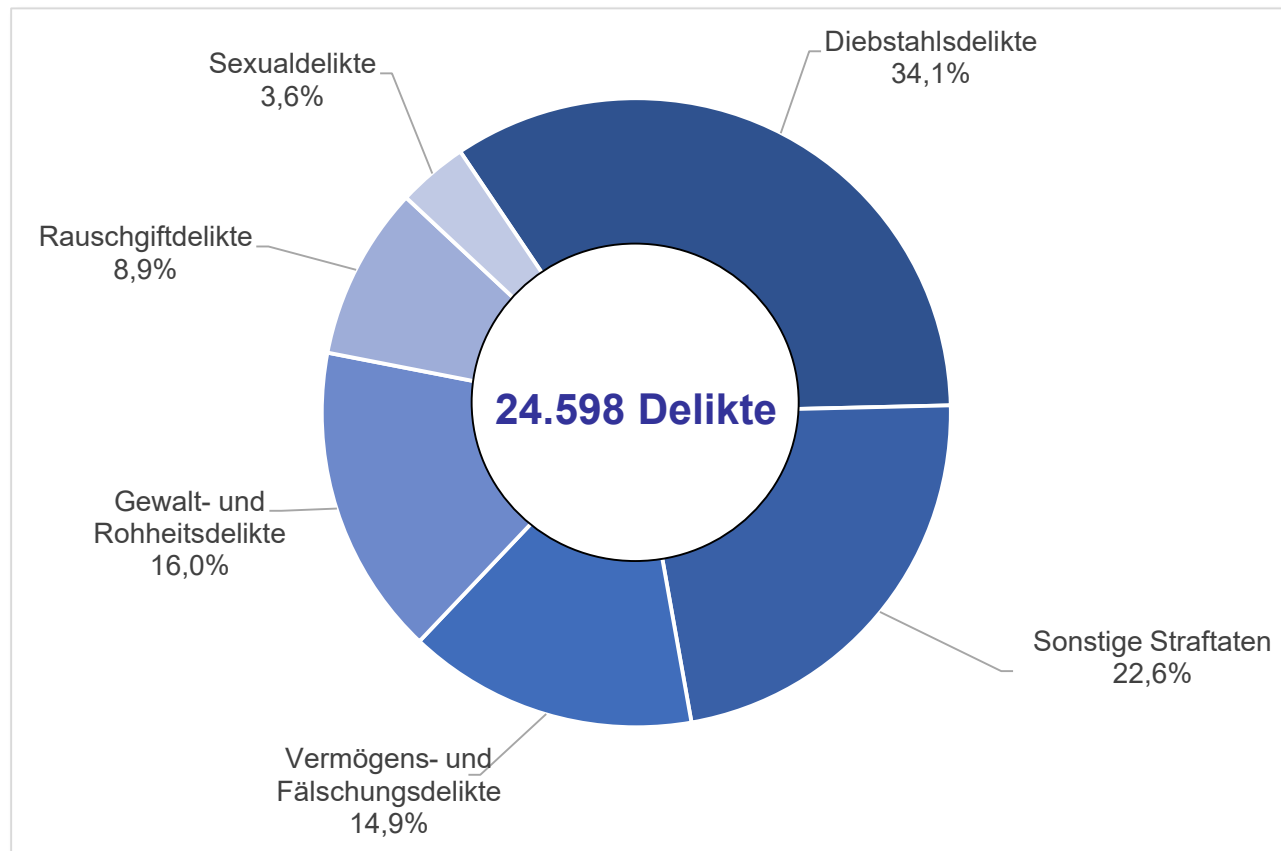

rechtsstaatlich · bürgerorientiert · professionell

Pressekonferenz der Kreispolizeibehörde Borken zur Kriminalitätsentwicklung 2022

Steigerung der
Fallzahlen um 12,8%

Aufklärungsquote
53,5%

Fallzahlen
Wohnungseinbruch-
diebstahl gesunken

Deutliche Zunahme
bei Betrugsdelikten

Gesamtkriminalität Zeitreihe

Gesamtkriminalität

Häufigkeitszahlen

(Straftaten je 100.000 Einwohner)

Gesamtkriminalität Anteil der Delikte

Tatverdächtige

Werte in Klammern = Vorjahreswerte

Prozentualer Anteil der nichtdeutschen Tatverdächtigen an den Tatverdächtigen insgesamt

Nichtdeutsche Tatverdächtige nach Nationalität

Gewaltkriminalität

Raubdelikte Zeitreihe

NRW
Fälle: +36,7%
AQ: 57,4%

Körperverletzungen Zeitreihe

NRW
Fälle: +23,9%
AQ: 86,1%

Häusliche Gewalt Zeitreihe

Widerstand gegen Vollstreckungsbeamte inkl. tätlicher Angriff

Sexualdelikte

Rauschgiftkriminalität Zeitreihe

Straßenkriminalität Zeitreihe

Diebstähle gesamt Zeitreihe