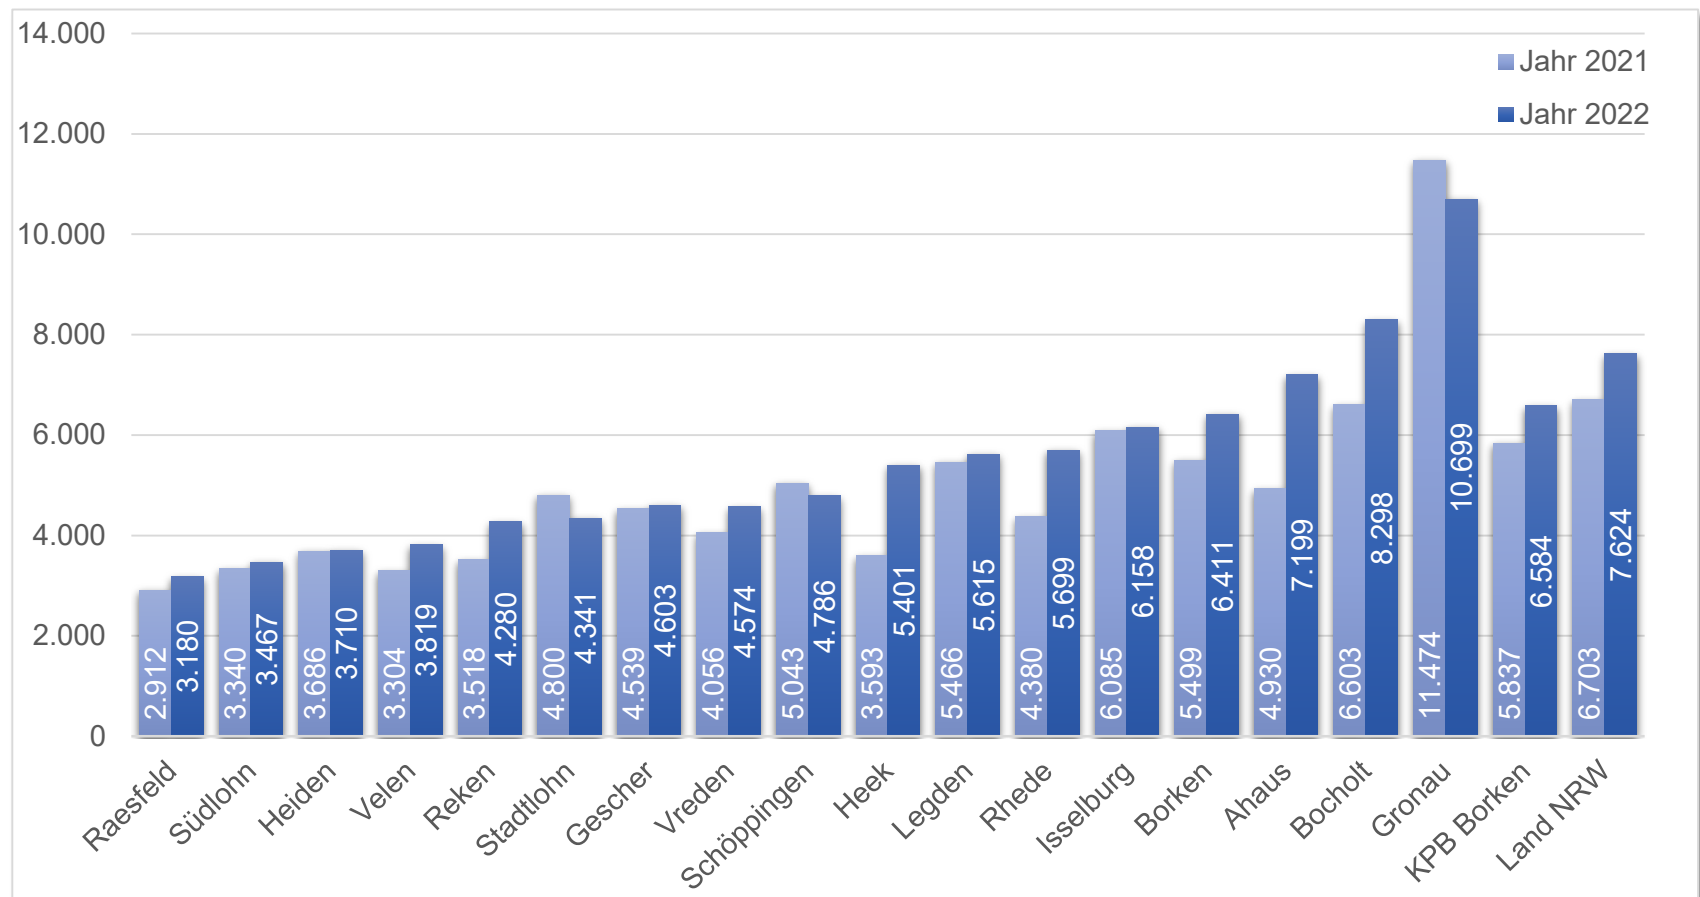

rechtsstaatlich · bürgerorientiert · professionell

Pressekonferenz der Kreispolizeibehörde Borken zur Kriminalitätsentwicklung 2022

Steigerung der
Fallzahlen um 12,8%

Aufklärungsquote
53,5%

Fallzahlen
Wohnungseinbruch-
diebstahl gesunken

Deutliche Zunahme
bei Betrugsdelikten

Gesamtkriminalität Zeitreihe

Gesamtkriminalität

Häufigkeitszahlen

(Straftaten je 100.000 Einwohner)

Gesamtkriminalität Anteil der Delikte

Tatverdächtige

Werte in Klammern = Vorjahreswerte

Prozentualer Anteil der nichtdeutschen Tatverdächtigen an den Tatverdächtigen insgesamt

Nichtdeutsche Tatverdächtige nach Nationalität

Gewaltkriminalität

Raubdelikte Zeitreihe

NRW
Fälle: +36,7%
AQ: 57,4%

Körperverletzungen Zeitreihe

NRW
Fälle: +23,9%
AQ: 86,1%

Häusliche Gewalt Zeitreihe

Widerstand gegen Vollstreckungsbeamte inkl. tätlicher Angriff

Sexualdelikte

Rauschgiftkriminalität Zeitreihe

Straßenkriminalität Zeitreihe

Diebstähle gesamt Zeitreihe