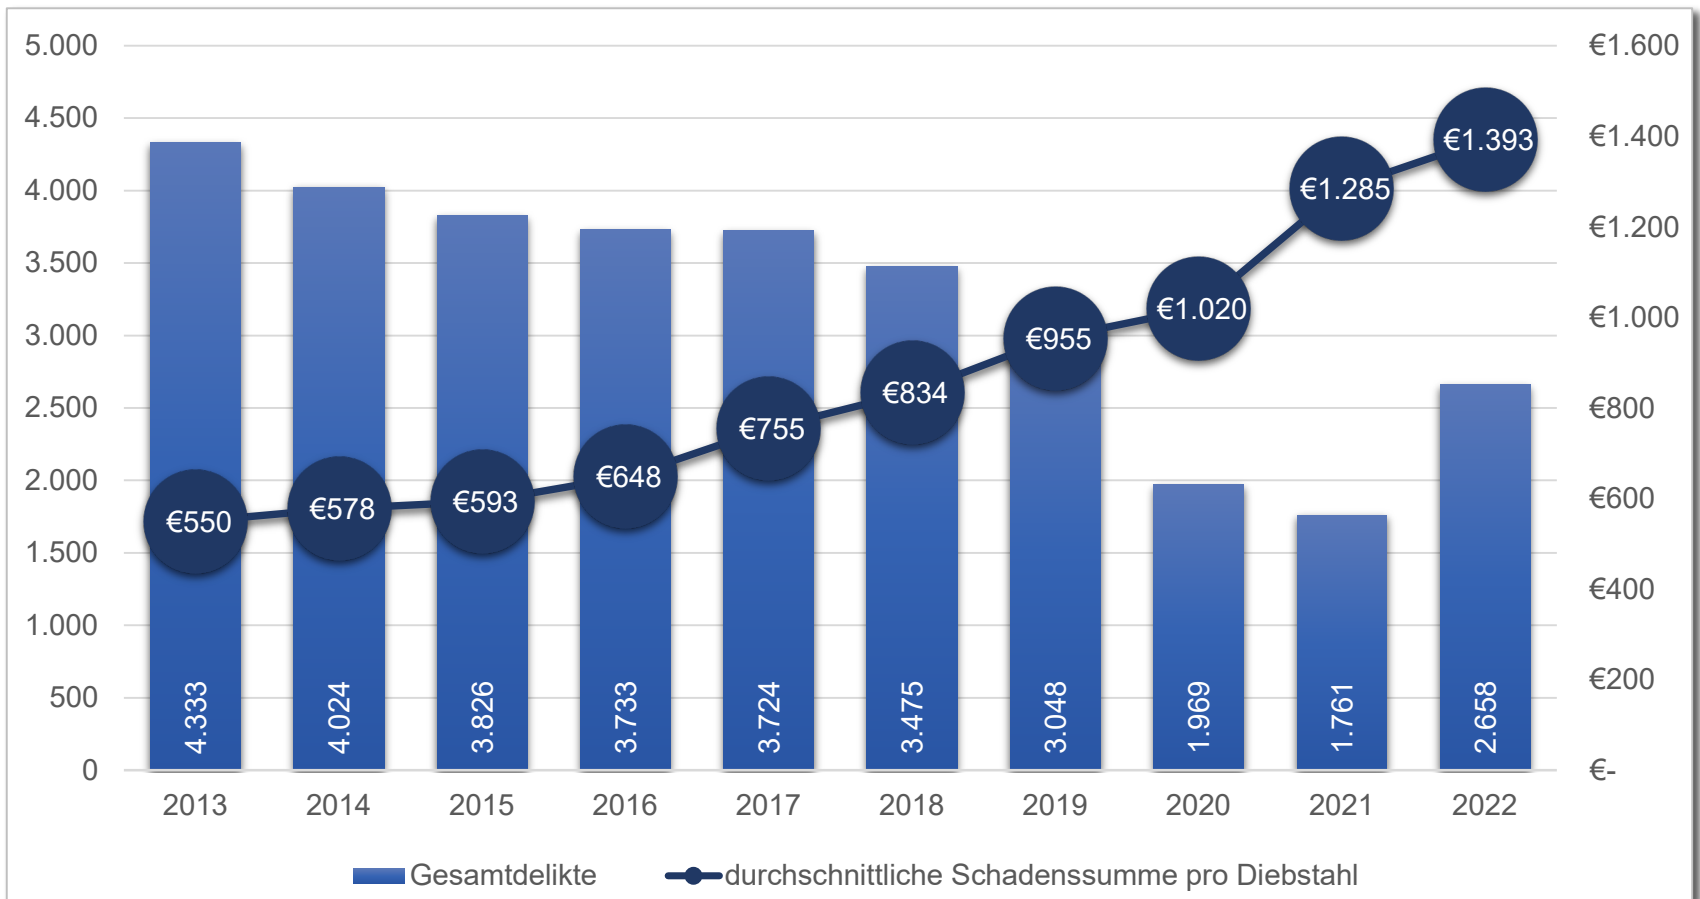

Diebstahl von Fahrrädern Zeitreihe