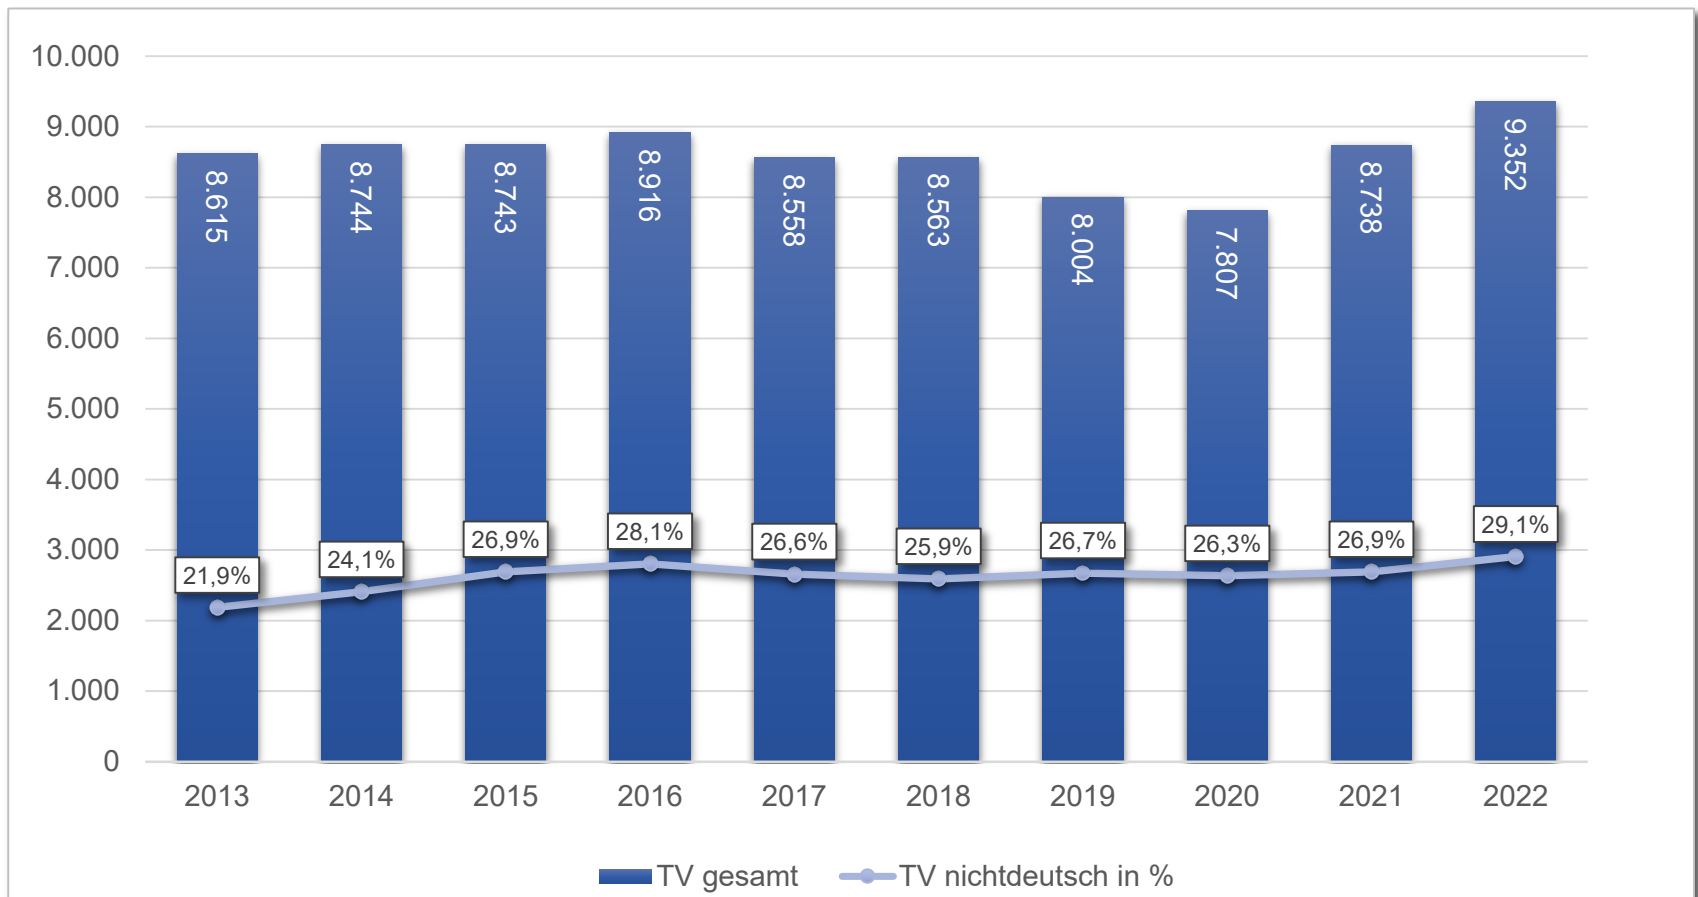

rechtsstaatlich · bürgerorientiert · professionell

Pressekonferenz der Kreispolizeibehörde Borken zur Kriminalitätsentwicklung 2022

Steigerung der
Fallzahlen um 12,8%

Aufklärungsquote
53,5%

Fallzahlen
Wohnungseinbruch-
diebstahl gesunken

Deutliche Zunahme
bei Betrugsdelikten

Gesamtkriminalität Zeitreihe

Gesamtkriminalität

Häufigkeitszahlen

(Straftaten je 100.000 Einwohner)

Gesamtkriminalität Anteil der Delikte

Tatverdächtige

Werte in Klammern = Vorjahreswerte

Prozentualer Anteil der nichtdeutschen Tatverdächtigen an den Tatverdächtigen insgesamt

Nichtdeutsche Tatverdächtige nach Nationalität

Gewaltkriminalität

Raubdelikte Zeitreihe

NRW
Fälle: +36,7%
AQ: 57,4%

Körperverletzungen Zeitreihe