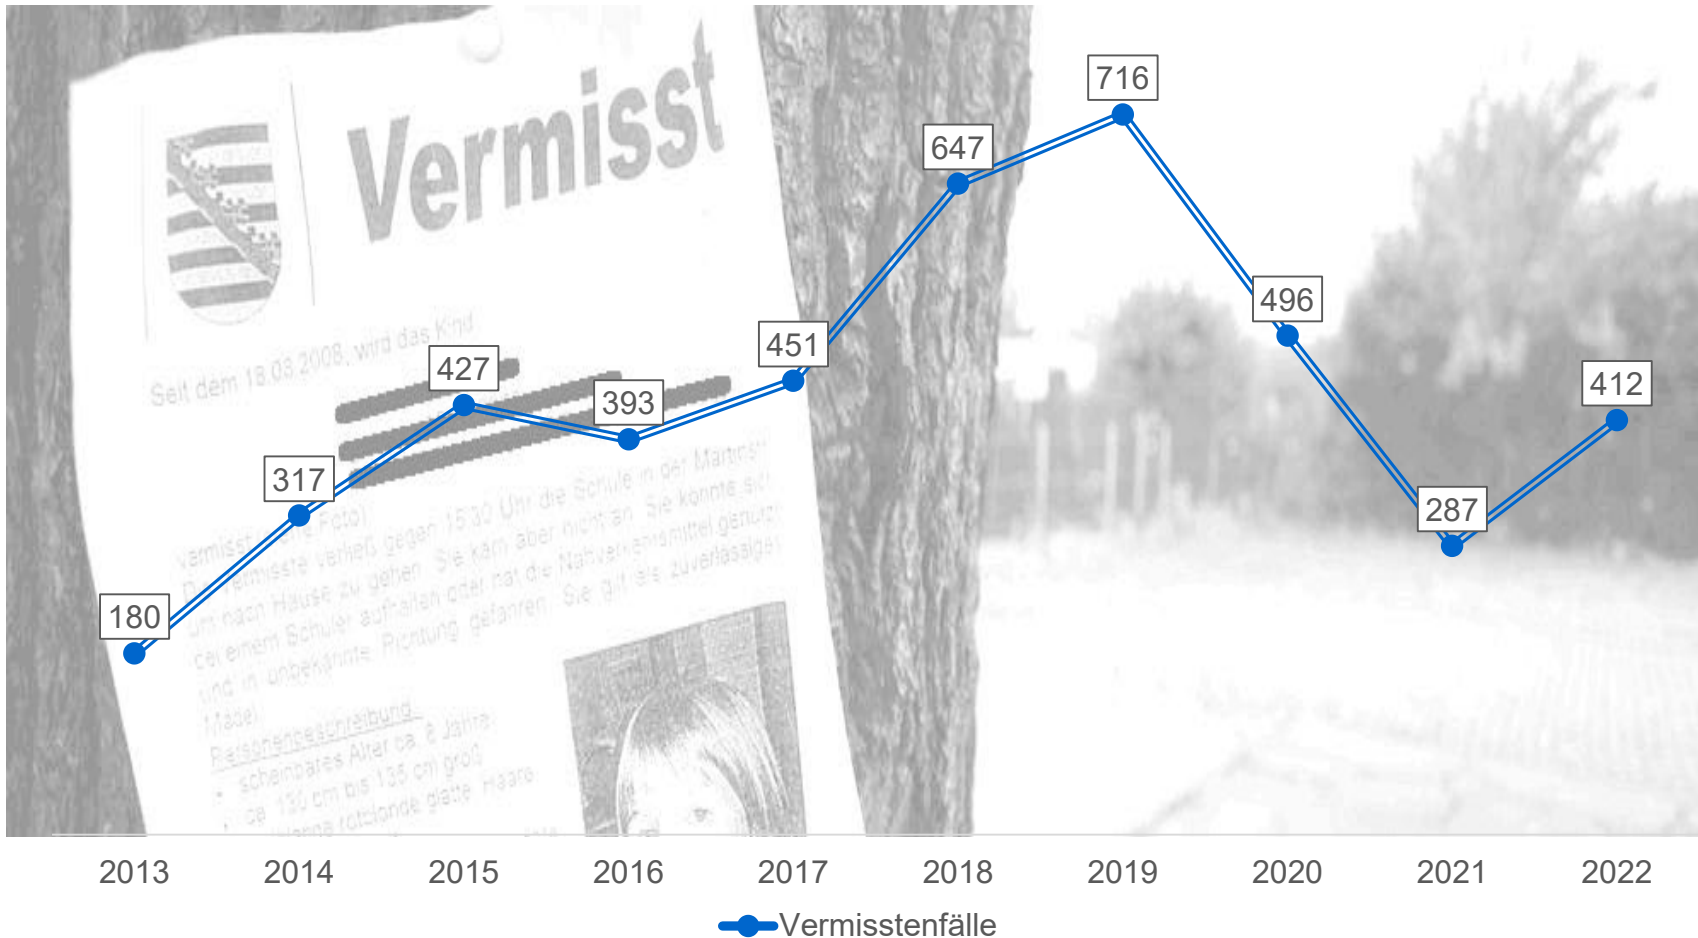

Vermisstenfälle