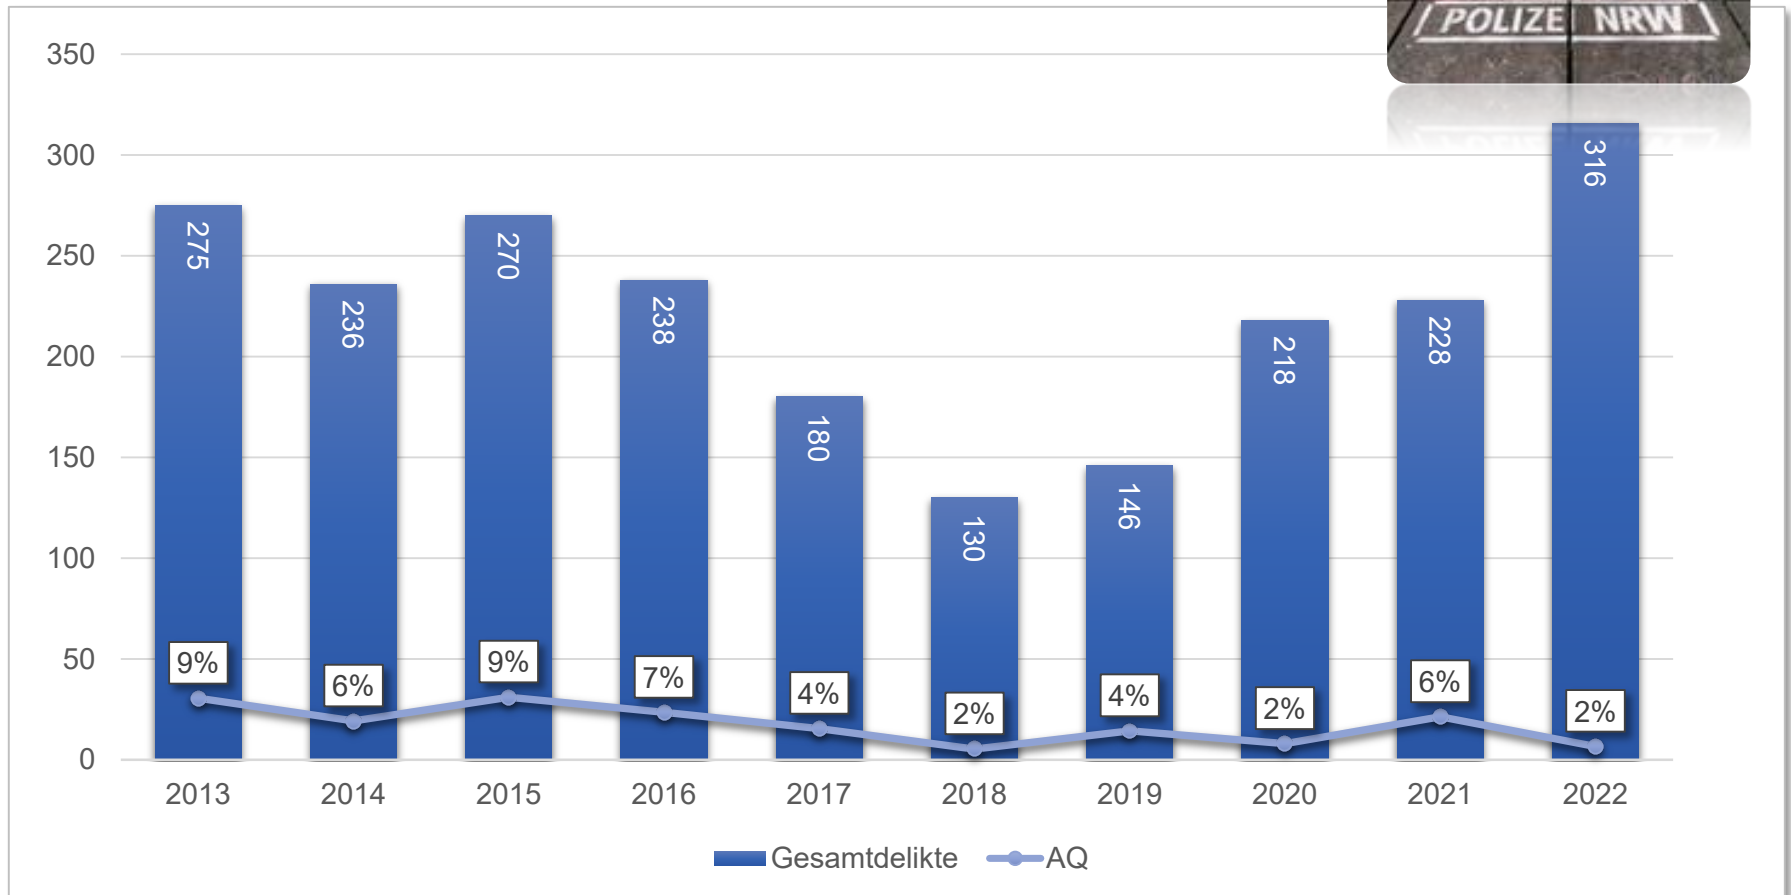

Taschendiebstahl Zeitreihe