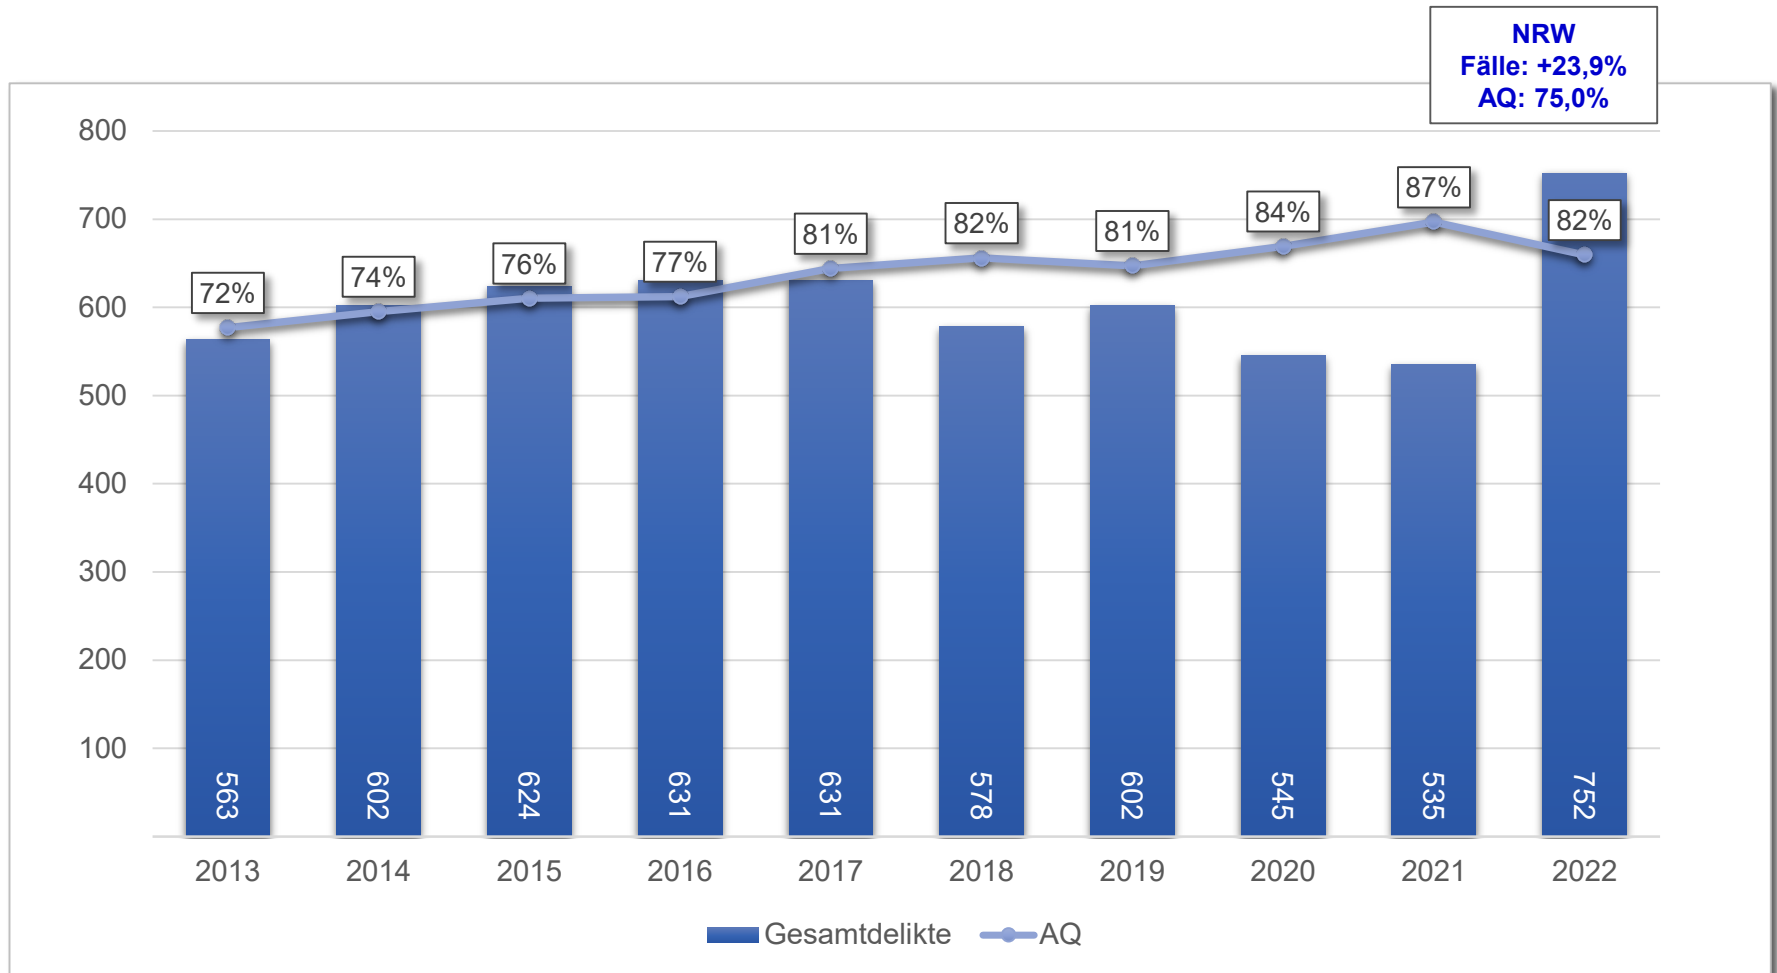

rechtsstaatlich · bürgerorientiert · professionell

Pressekonferenz der Kreispolizeibehörde Borken zur Kriminalitätsentwicklung 2022

Steigerung der
Fallzahlen um 12,8%

Aufklärungsquote
53,5%

Fallzahlen
Wohnungseinbruch-
diebstahl gesunken

Deutliche Zunahme
bei Betrugsdelikten

Gesamtkriminalität Zeitreihe

Gesamtkriminalität

Häufigkeitszahlen

(Straftaten je 100.000 Einwohner)

Gesamtkriminalität Anteil der Delikte

Tatverdächtige

Werte in Klammern = Vorjahreswerte

Prozentualer Anteil der nichtdeutschen Tatverdächtigen an den Tatverdächtigen insgesamt

Nichtdeutsche Tatverdächtige nach Nationalität

Gewaltkriminalität

Raubdelikte Zeitreihe

NRW
Fälle: +36,7%
AQ: 57,4%

Körperverletzungen Zeitreihe

NRW
Fälle: +23,9%
AQ: 86,1%

Häusliche Gewalt Zeitreihe

Widerstand gegen Vollstreckungsbeamte inkl. tätlicher Angriff

Sexualdelikte

Rauschgiftkriminalität Zeitreihe

Straßenkriminalität Zeitreihe

Diebstähle gesamt Zeitreihe