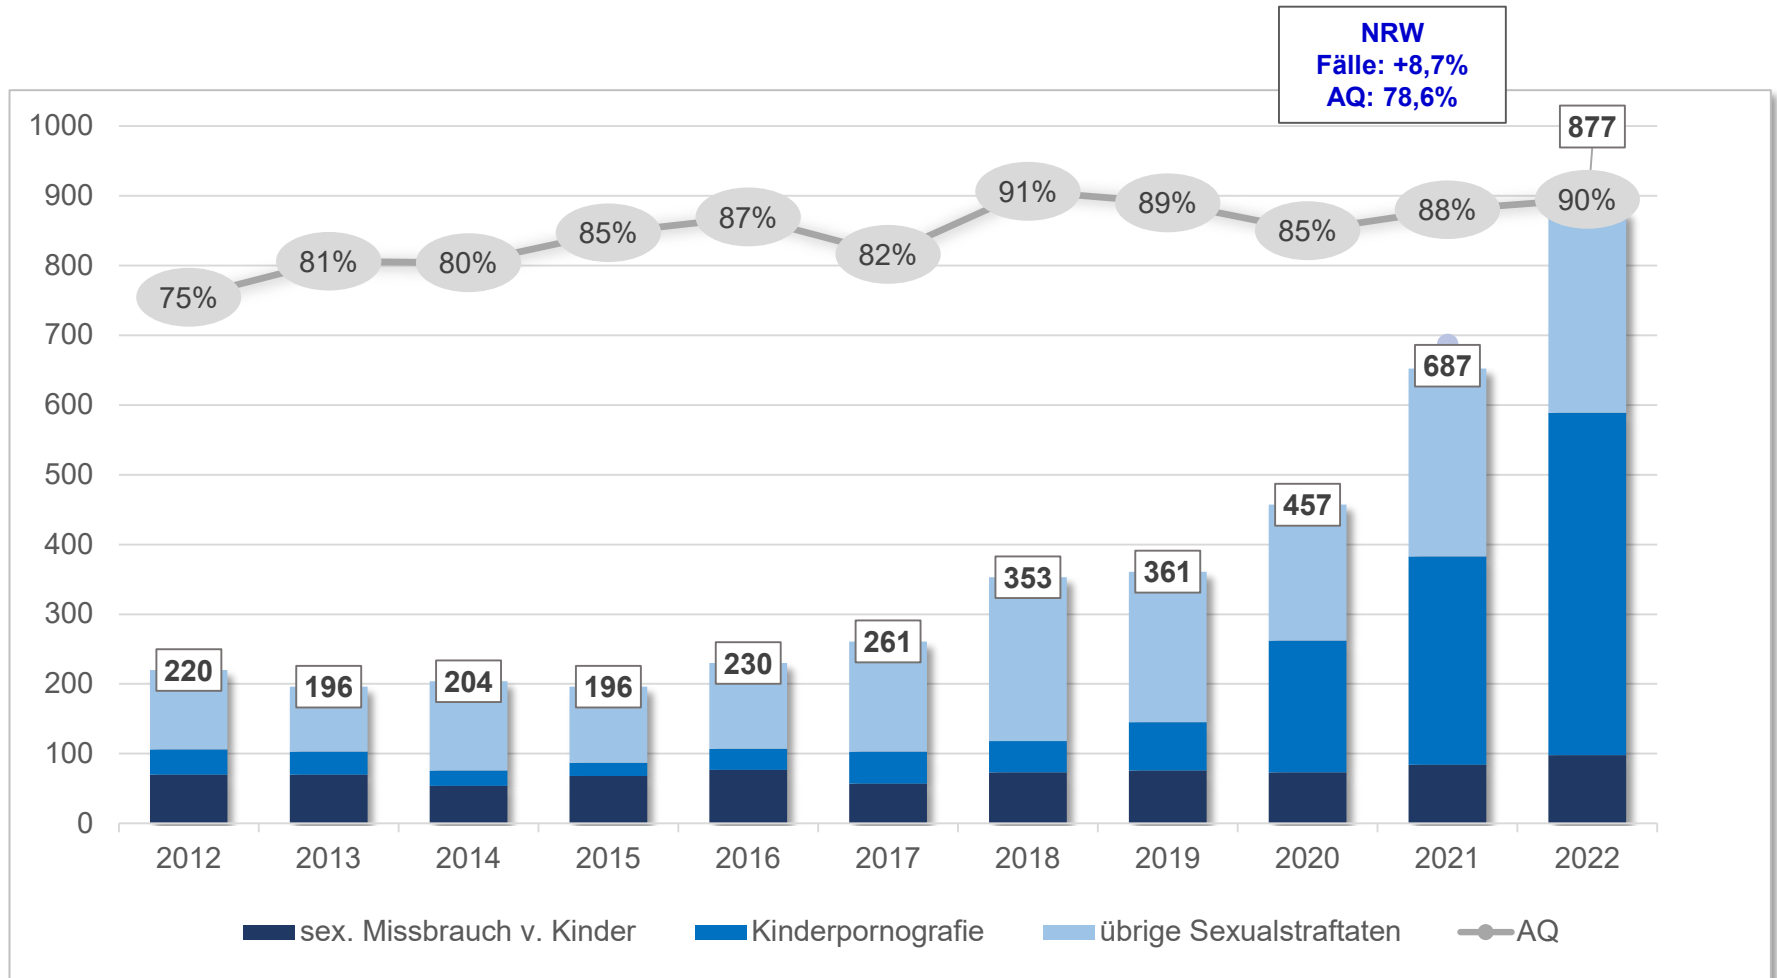

rechtsstaatlich · bürgerorientiert · professionell

Pressekonferenz der Kreispolizeibehörde Borken zur Kriminalitätsentwicklung 2022

Steigerung der
Fallzahlen um 12,8%

Aufklärungsquote
53,5%

Fallzahlen
Wohnungseinbruch-
diebstahl gesunken

Deutliche Zunahme
bei Betrugsdelikten

Gesamtkriminalität Zeitreihe

Gesamtkriminalität

Häufigkeitszahlen

(Straftaten je 100.000 Einwohner)

Gesamtkriminalität Anteil der Delikte

Tatverdächtige

Werte in Klammern = Vorjahreswerte

Prozentualer Anteil der nichtdeutschen Tatverdächtigen an den Tatverdächtigen insgesamt

Nichtdeutsche Tatverdächtige nach Nationalität

Gewaltkriminalität

Raubdelikte Zeitreihe

NRW
Fälle: +36,7%
AQ: 57,4%

Körperverletzungen Zeitreihe

NRW
Fälle: +23,9%
AQ: 86,1%

Häusliche Gewalt Zeitreihe

Widerstand gegen Vollstreckungsbeamte inkl. tätlicher Angriff

Sexualdelikte

Rauschgiftkriminalität Zeitreihe

Straßenkriminalität Zeitreihe

Diebstähle gesamt Zeitreihe