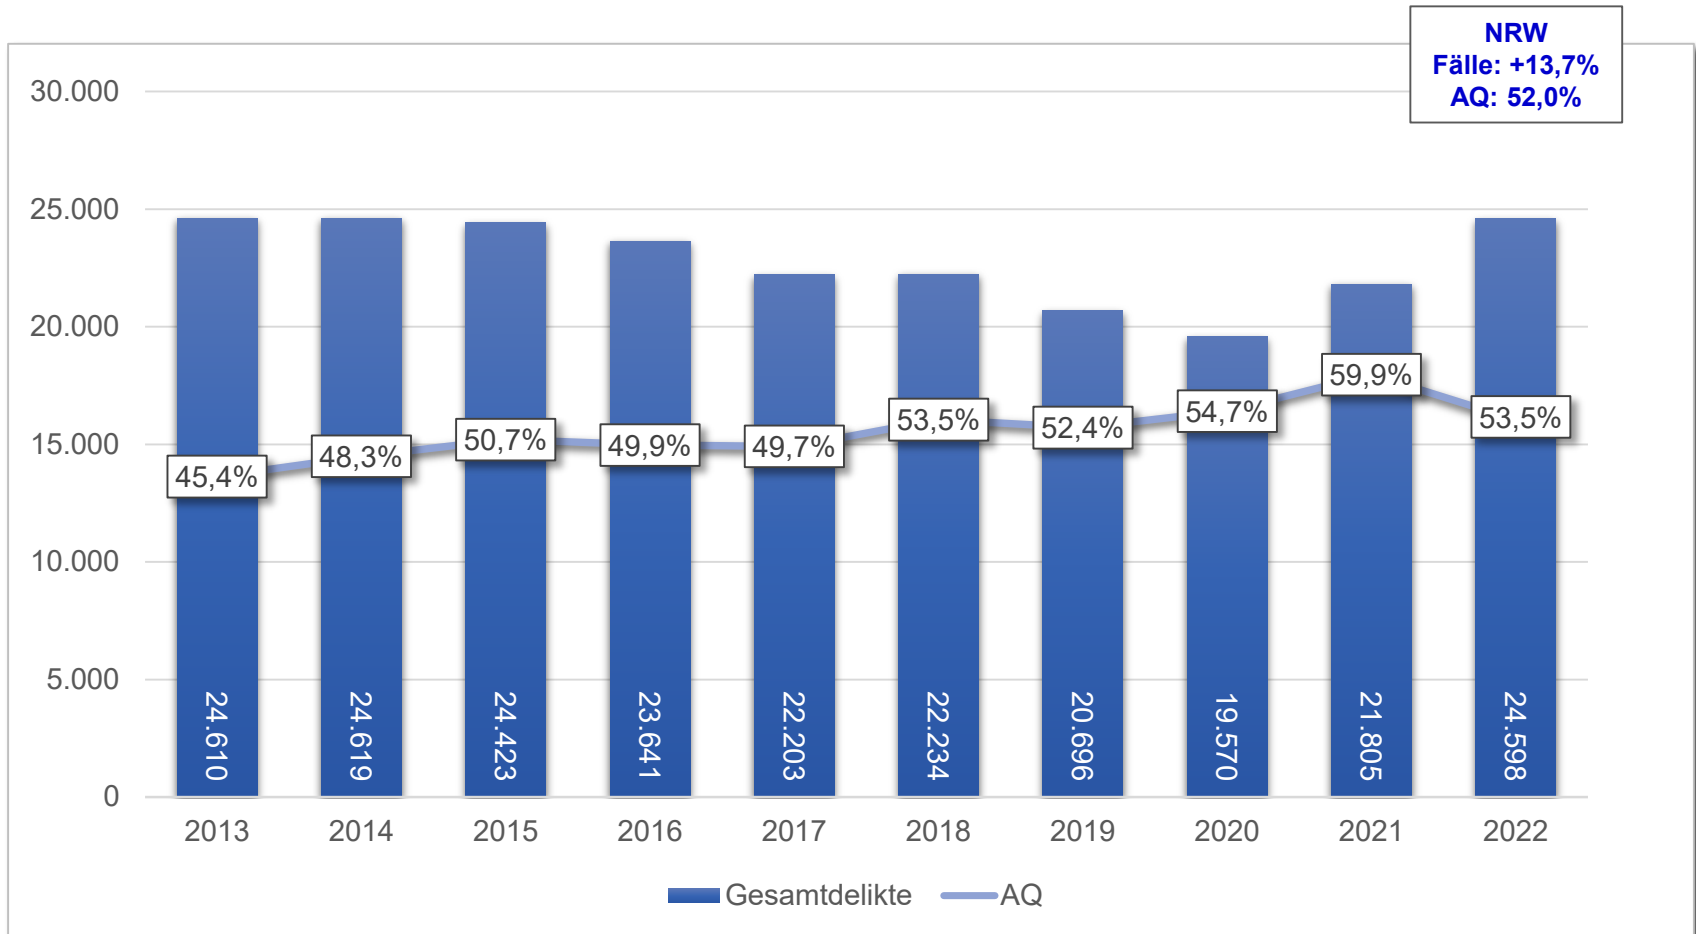

rechtsstaatlich · bürgerorientiert · professionell

Pressekonferenz der Kreispolizeibehörde Borken zur Kriminalitätsentwicklung 2022

Steigerung der
Fallzahlen um 12,8%

Aufklärungsquote
53,5%

Fallzahlen
Wohnungseinbruch-
diebstahl gesunken

Deutliche Zunahme
bei Betrugsdelikten

Gesamtkriminalität Zeitreihe

Gesamtkriminalität

Häufigkeitszahlen

(Straftaten je 100.000 Einwohner)

Gesamtkriminalität Anteil der Delikte

Tatverdächtige

Werte in Klammern = Vorjahreswerte

Prozentualer Anteil der nichtdeutschen Tatverdächtigen an den Tatverdächtigen insgesamt

Nichtdeutsche Tatverdächtige nach Nationalität

Gewaltkriminalität

Raubdelikte Zeitreihe

NRW
Fälle: +36,7%
AQ: 57,4%

Körperverletzungen Zeitreihe