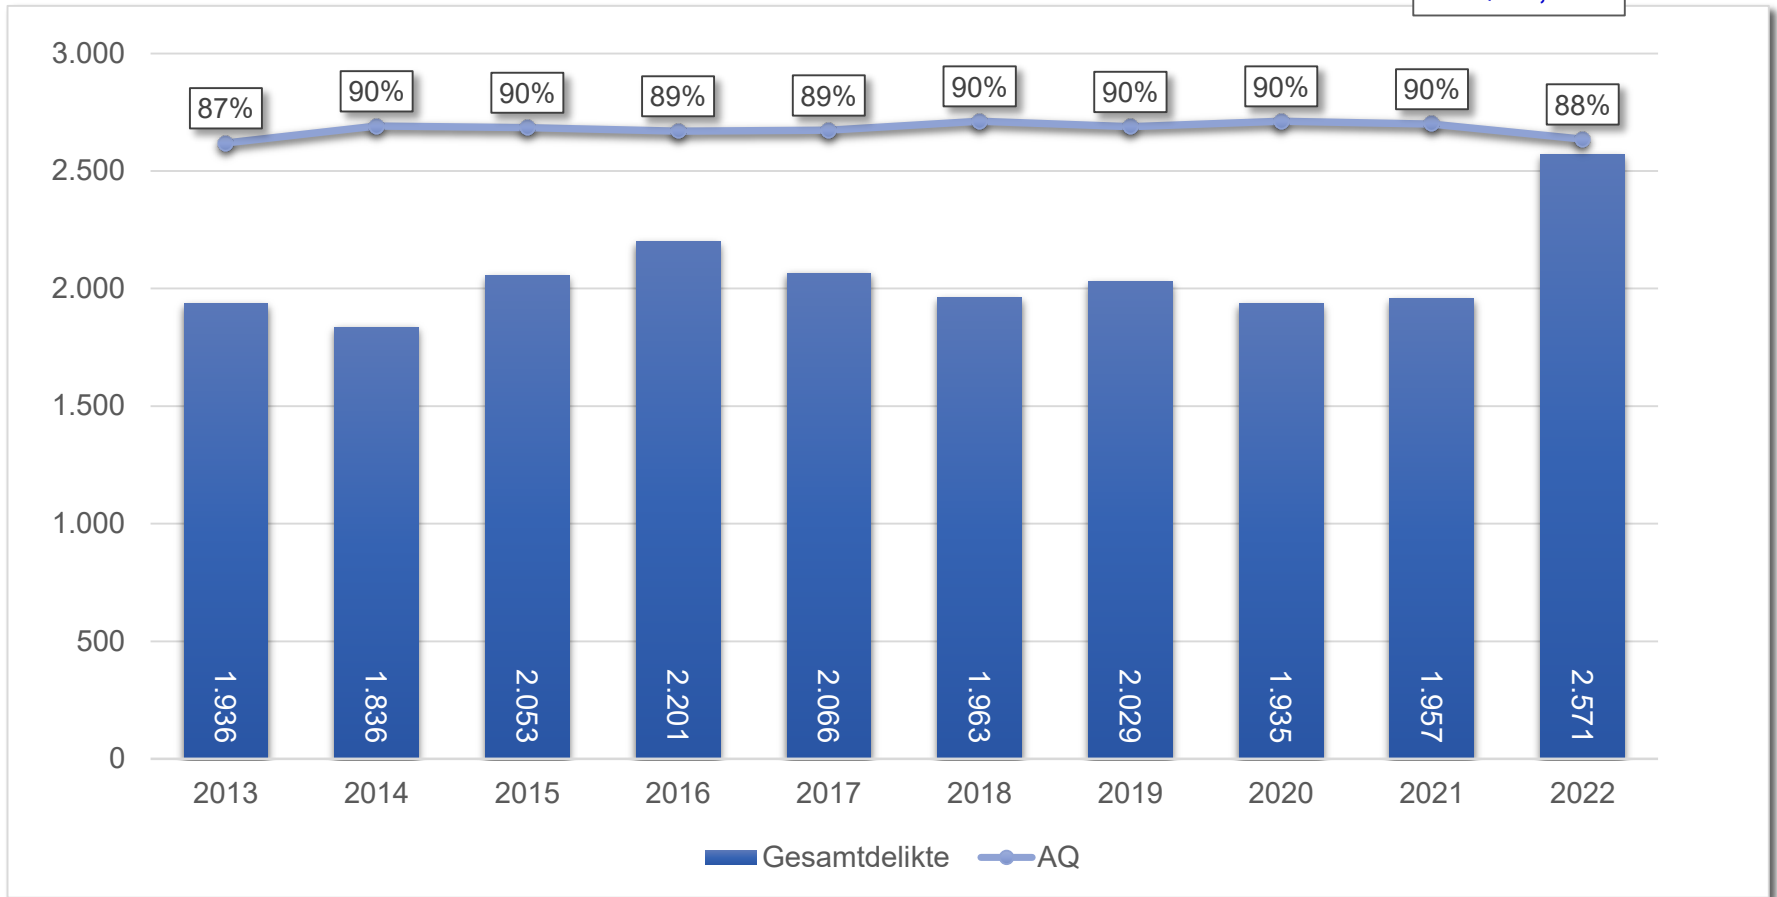

rechtsstaatlich · bürgerorientiert · professionell

Pressekonferenz der Kreispolizeibehörde Borken zur Kriminalitätsentwicklung 2022

Steigerung der
Fallzahlen um 12,8%

Aufklärungsquote
53,5%

Fallzahlen
Wohnungseinbruch-
diebstahl gesunken

Deutliche Zunahme
bei Betrugsdelikten

Gesamtkriminalität Zeitreihe

Gesamtkriminalität

Häufigkeitszahlen

(Straftaten je 100.000 Einwohner)

Gesamtkriminalität Anteil der Delikte

Tatverdächtige

Werte in Klammern = Vorjahreswerte

Prozentualer Anteil der nichtdeutschen Tatverdächtigen an den Tatverdächtigen insgesamt

Nichtdeutsche Tatverdächtige nach Nationalität

Gewaltkriminalität

Raubdelikte Zeitreihe

NRW
Fälle: +36,7%
AQ: 57,4%

Körperverletzungen Zeitreihe

NRW
Fälle: +23,9%
AQ: 86,1%

Häusliche Gewalt Zeitreihe

Widerstand gegen Vollstreckungsbeamte inkl. tätlicher Angriff

Sexualdelikte

Rauschgiftkriminalität Zeitreihe

Straßenkriminalität Zeitreihe

Diebstähle gesamt Zeitreihe