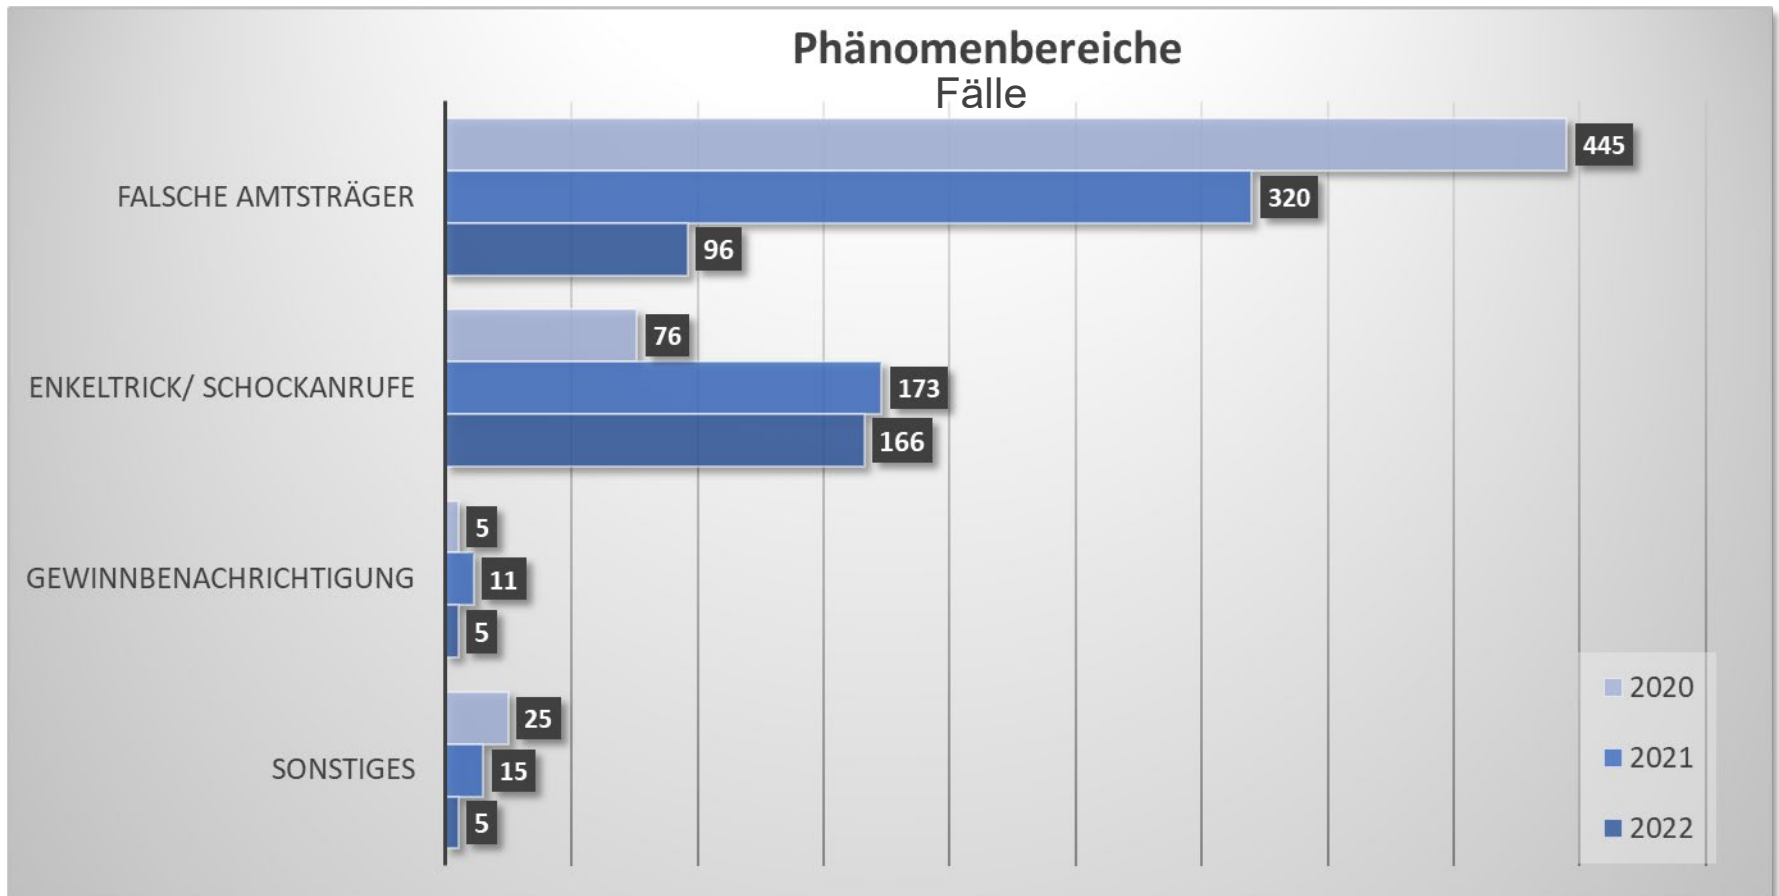

Prozentualer Anteil der nichtdeutschen Tatverdächtigen an den Tatverdächtigen insgesamt

Nichtdeutsche Tatverdächtige nach Nationalität

Gewaltkriminalität

Raubdelikte Zeitreihe

NRW
Fälle: +36,7%
AQ: 57,4%

Körperverletzungen Zeitreihe

NRW
Fälle: +23,9%
AQ: 86,1%

Häusliche Gewalt Zeitreihe

Widerstand gegen Vollstreckungsbeamte inkl. tätlicher Angriff

Sexualdelikte

Rauschgiftkriminalität Zeitreihe

Straßenkriminalität Zeitreihe

Diebstähle gesamt Zeitreihe

Diebstahl von Fahrrädern Zeitreihe

Wohnungseinbruchdiebstahl Zeitreihe

Taschendiebstahl Zeitreihe

Vermögens- und Fälschungsdelikte Zeitreihe

Betrug zum Nachteil älterer Menschen

Finanzermittlungen / Vermögensabschöpfung

Brandermittlungen

Todesermittlungen

Vermisstenfälle

Herausragende Sachverhalte in der Direktion Kriminalität

Verurteilungen

- EK Baron - Betrugsdelikte mit dem Modus Operandi „falscher Polizeibeamter“
- Raub Juwelier Engels
- Vergewaltigung Gronau