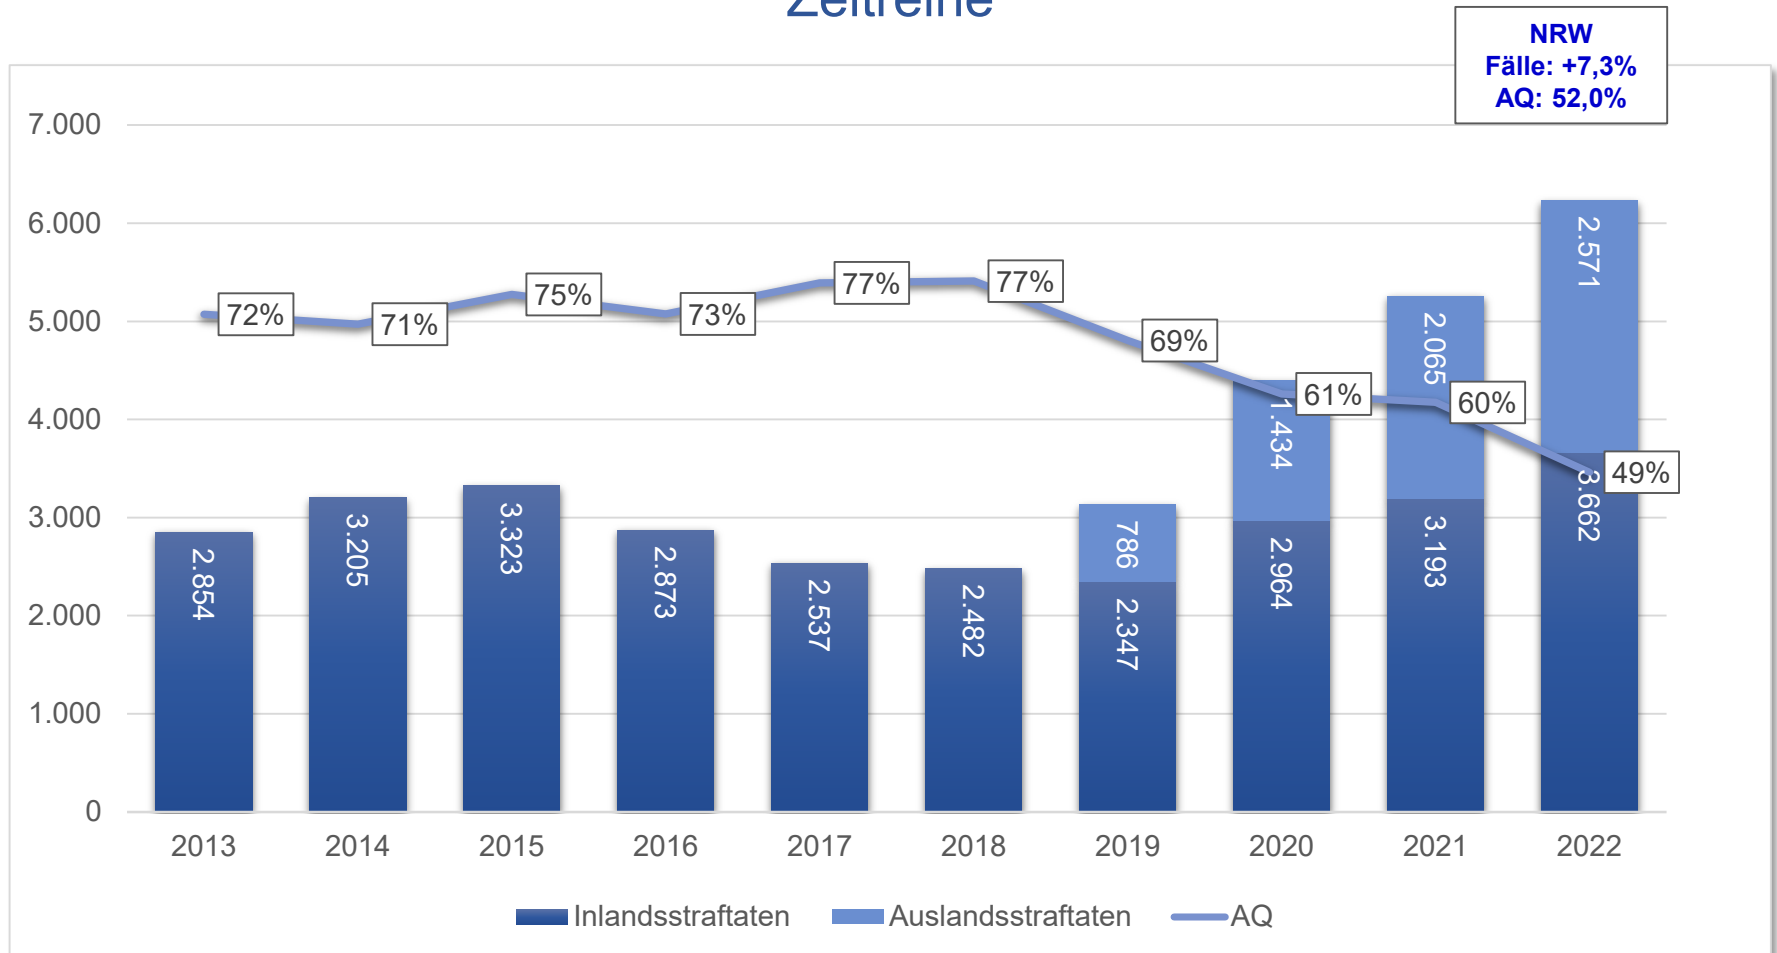

NRW
Fälle: +23,9%
AQ: 86,1%

Häusliche Gewalt Zeitreihe

Widerstand gegen Vollstreckungsbeamte inkl. tätlicher Angriff

Sexualdelikte

Rauschgiftkriminalität Zeitreihe

Straßenkriminalität Zeitreihe

Diebstähle gesamt Zeitreihe

Diebstahl von Fahrrädern Zeitreihe

Wohnungseinbruchdiebstahl Zeitreihe

Taschendiebstahl Zeitreihe

Vermögens- und Fälschungsdelikte Zeitreihe

Betrug zum Nachteil älterer Menschen

Finanzermittlungen / Vermögensabschöpfung