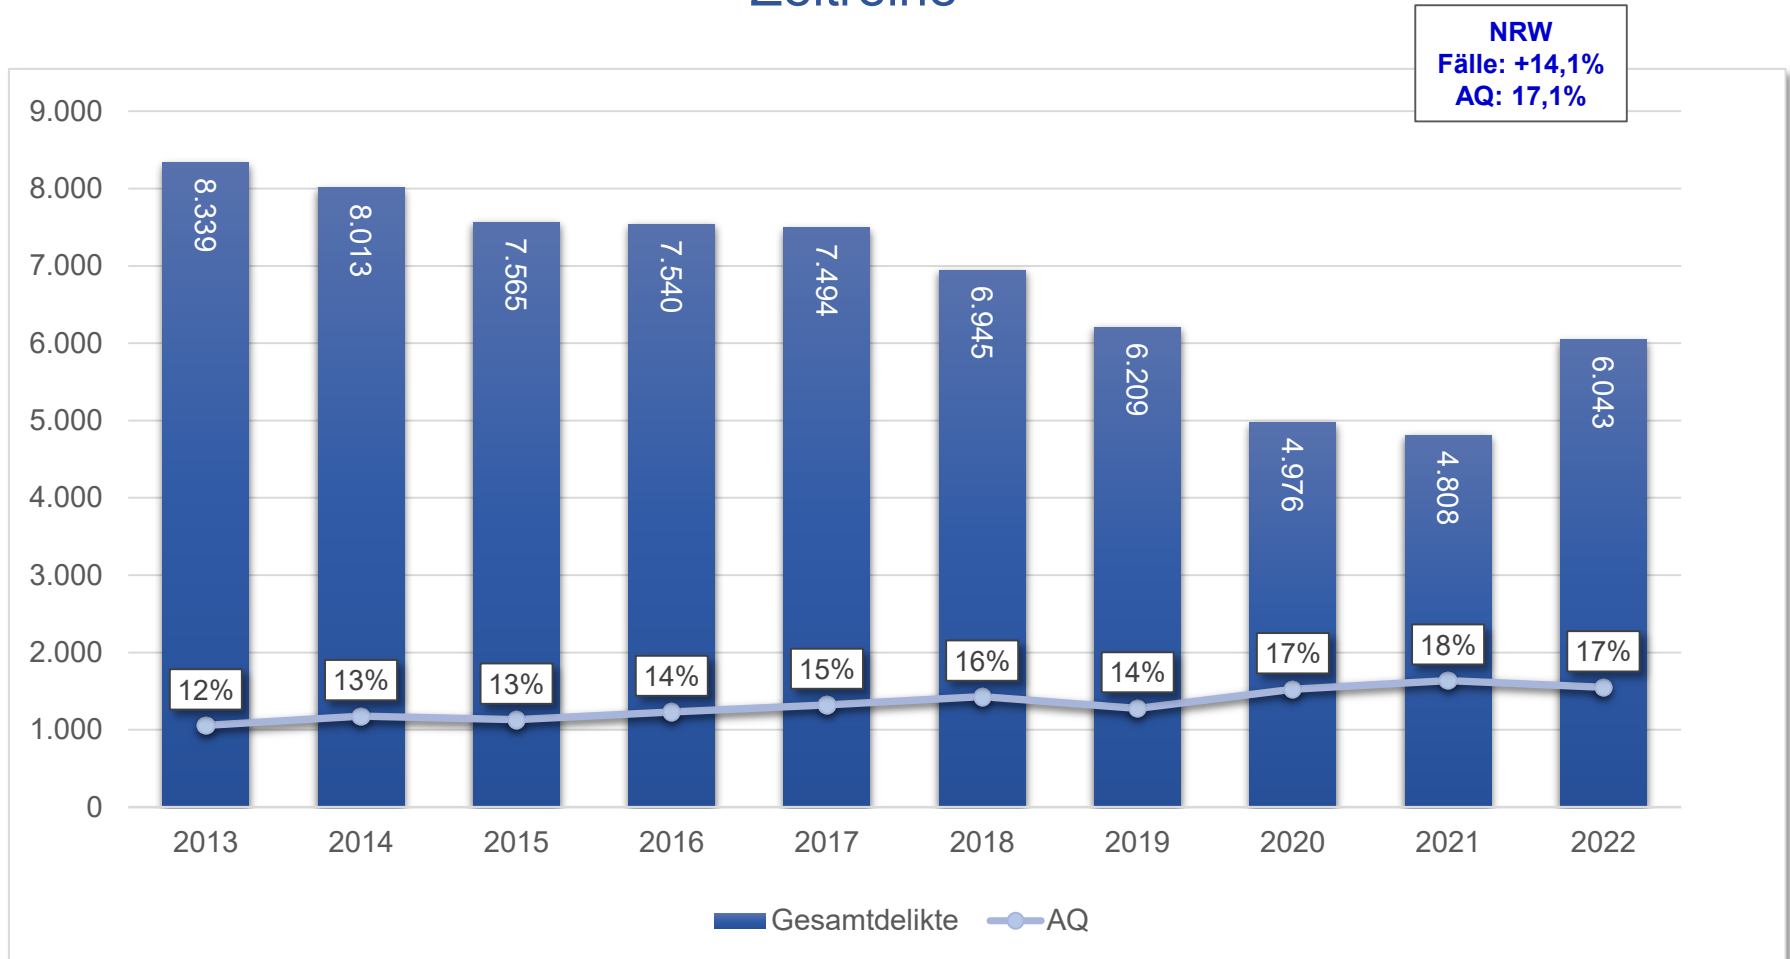

rechtsstaatlich · bürgerorientiert · professionell

Pressekonferenz der Kreispolizeibehörde Borken zur Kriminalitätsentwicklung 2022

Steigerung der
Fallzahlen um 12,8%

Aufklärungsquote
53,5%

Fallzahlen
Wohnungseinbruch-
diebstahl gesunken

Prozentualer Anteil der nichtdeutschen Tatverdächtigen an den Tatverdächtigen insgesamt

Nichtdeutsche Tatverdächtige nach Nationalität

Gewaltkriminalität

Raubdelikte Zeitreihe

NRW
Fälle: +36,7%
AQ: 57,4%

Körperverletzungen Zeitreihe

NRW
Fälle: +23,9%
AQ: 86,1%

Häusliche Gewalt Zeitreihe

Widerstand gegen Vollstreckungsbeamte inkl. tätlicher Angriff

Sexualdelikte

Rauschgiftkriminalität Zeitreihe

Straßenkriminalität Zeitreihe

Diebstähle gesamt Zeitreihe