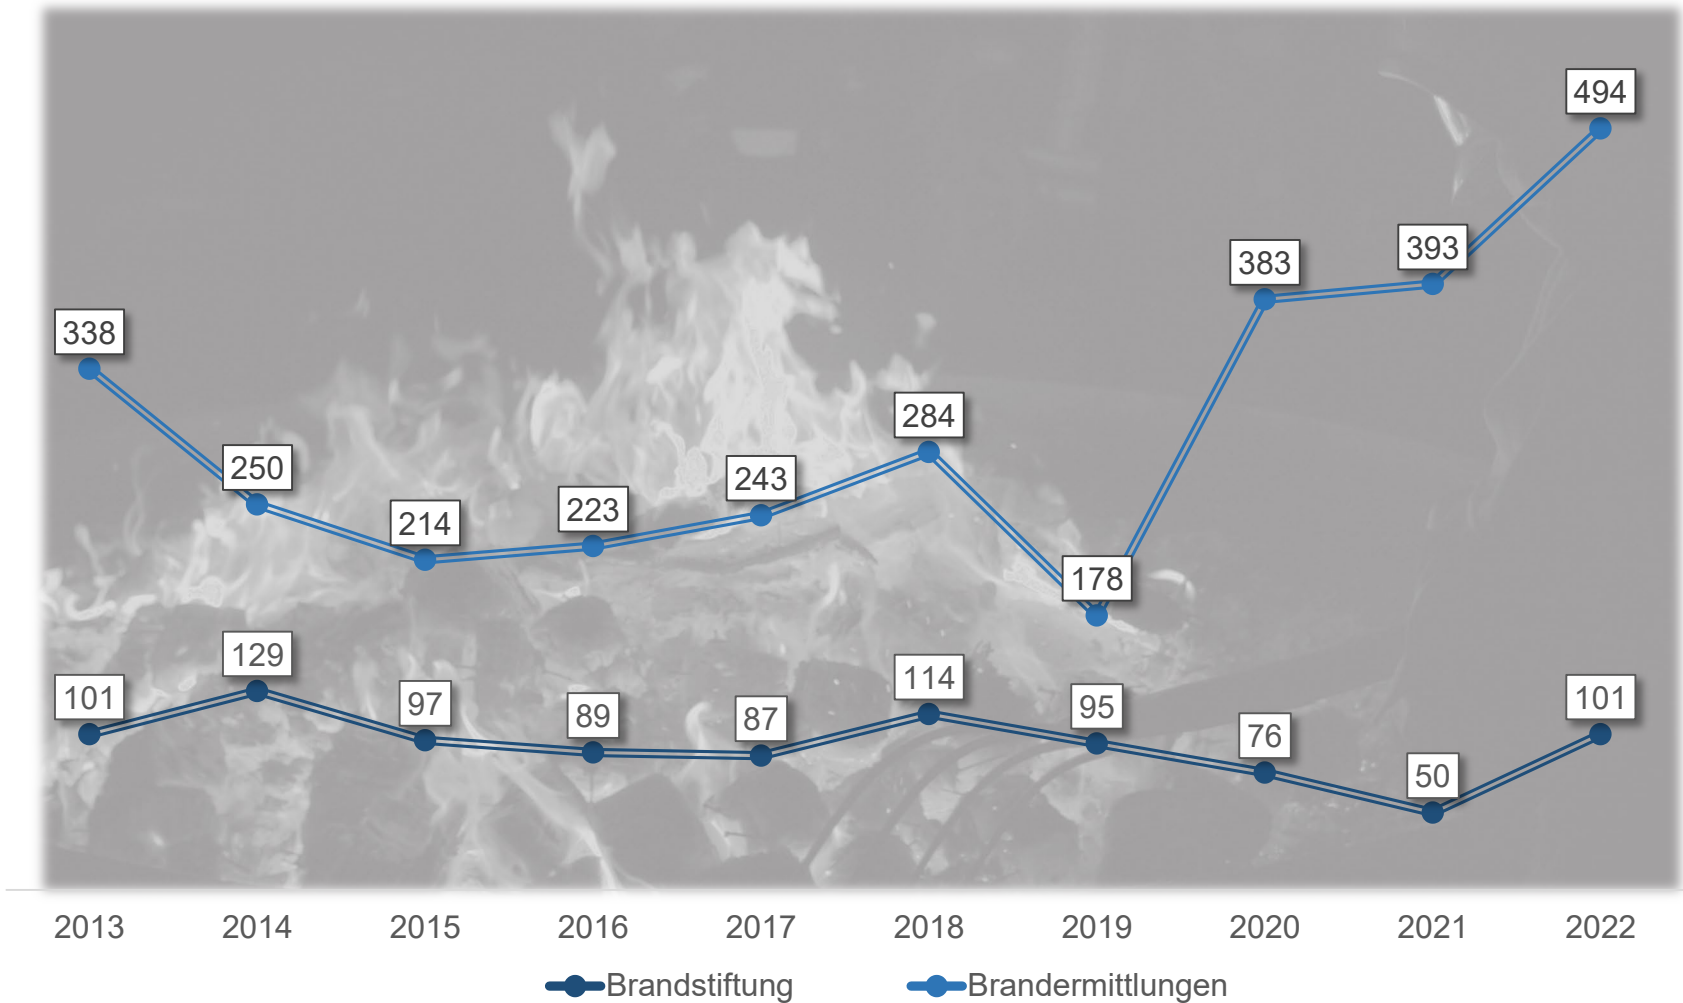

rechtsstaatlich · bürgerorientiert · professionell

Pressekonferenz der Kreispolizeibehörde Borken zur Kriminalitätsentwicklung 2022

Steigerung der
Fallzahlen um 12,8%

Aufklärungsquote
53,5%

Fallzahlen
Wohnungseinbruch-
diebstahl gesunken

NRW
Fälle: +23,9%
AQ: 86,1%

Häusliche Gewalt Zeitreihe

Widerstand gegen Vollstreckungsbeamte inkl. tätlicher Angriff

Sexualdelikte

Rauschgiftkriminalität Zeitreihe

Straßenkriminalität Zeitreihe

Diebstähle gesamt Zeitreihe

Diebstahl von Fahrrädern Zeitreihe

Wohnungseinbruchdiebstahl Zeitreihe

Taschendiebstahl Zeitreihe

Vermögens- und Fälschungsdelikte Zeitreihe

Betrug zum Nachteil älterer Menschen

Finanzermittlungen / Vermögensabschöpfung

Brandermittlungen

Todesermittlungen

Vermisstenfälle

Herausragende Sachverhalte in der Direktion Kriminalität

Verurteilungen

- EK Baron - Betrugsdelikte mit dem Modus Operandi „falscher Polizeibeamter“
- Raub Juwelier Engels
- Vergewaltigung Gronau