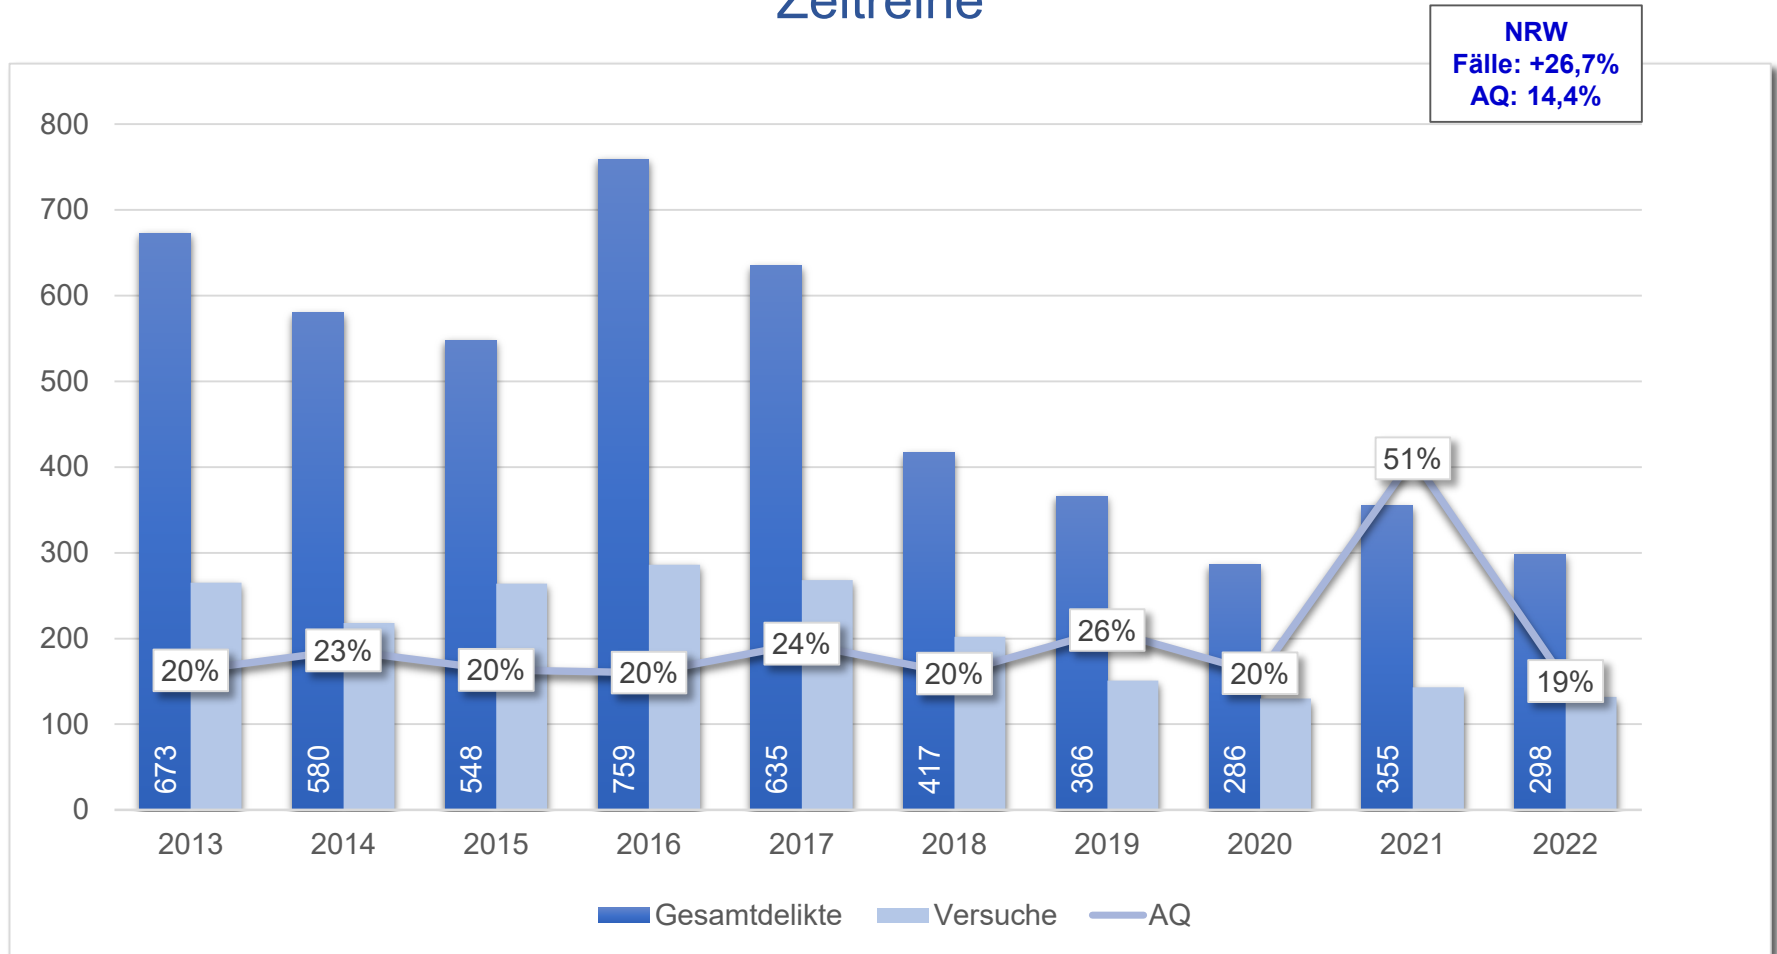

Wohnungseinbruchdiebstahl Zeitreihe