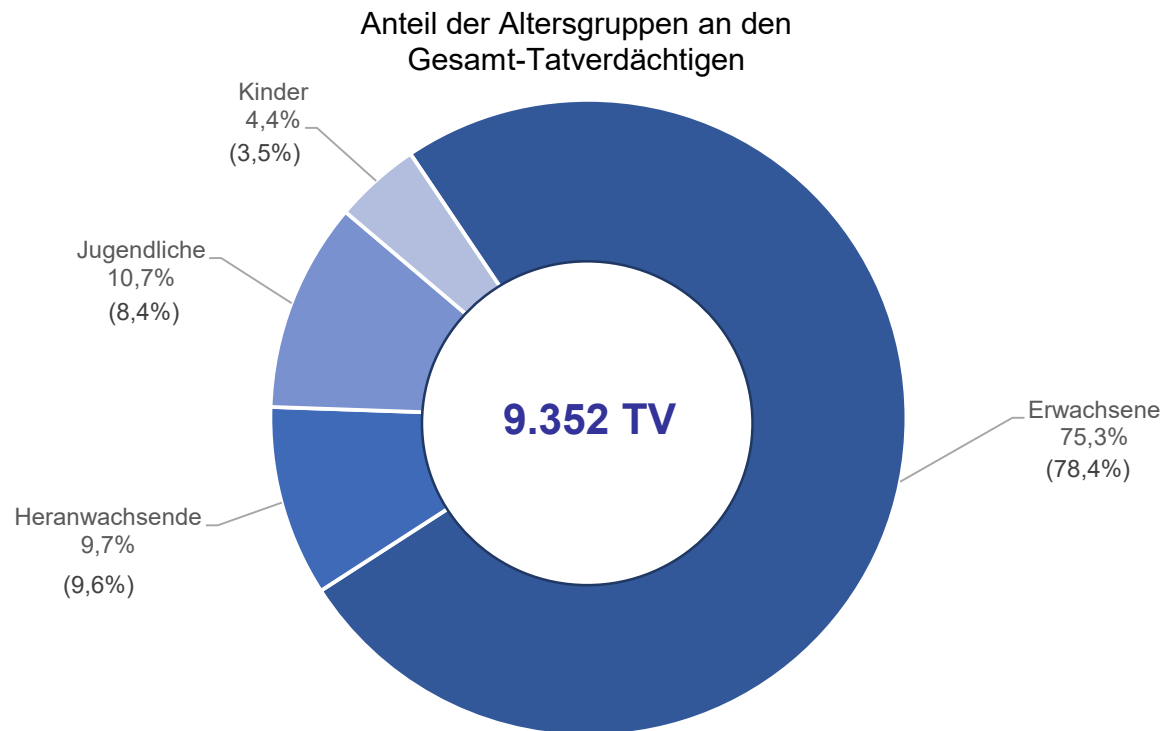

rechtsstaatlich · bürgerorientiert · professionell

Pressekonferenz der Kreispolizeibehörde Borken zur Kriminalitätsentwicklung 2022

Steigerung der
Fallzahlen um 12,8%

Aufklärungsquote
53,5%

Fallzahlen
Wohnungseinbruch-
diebstahl gesunken

Deutliche Zunahme
bei Betrugsdelikten

Gesamtkriminalität Zeitreihe

Gesamtkriminalität

Häufigkeitszahlen

(Straftaten je 100.000 Einwohner)

Gesamtkriminalität Anteil der Delikte

Tatverdächtige

Werte in Klammern = Vorjahreswerte

Prozentualer Anteil der nichtdeutschen Tatverdächtigen an den Tatverdächtigen insgesamt

Nichtdeutsche Tatverdächtige nach Nationalität

Gewaltkriminalität

Raubdelikte Zeitreihe

NRW
Fälle: +36,7%
AQ: 57,4%

Körperverletzungen Zeitreihe