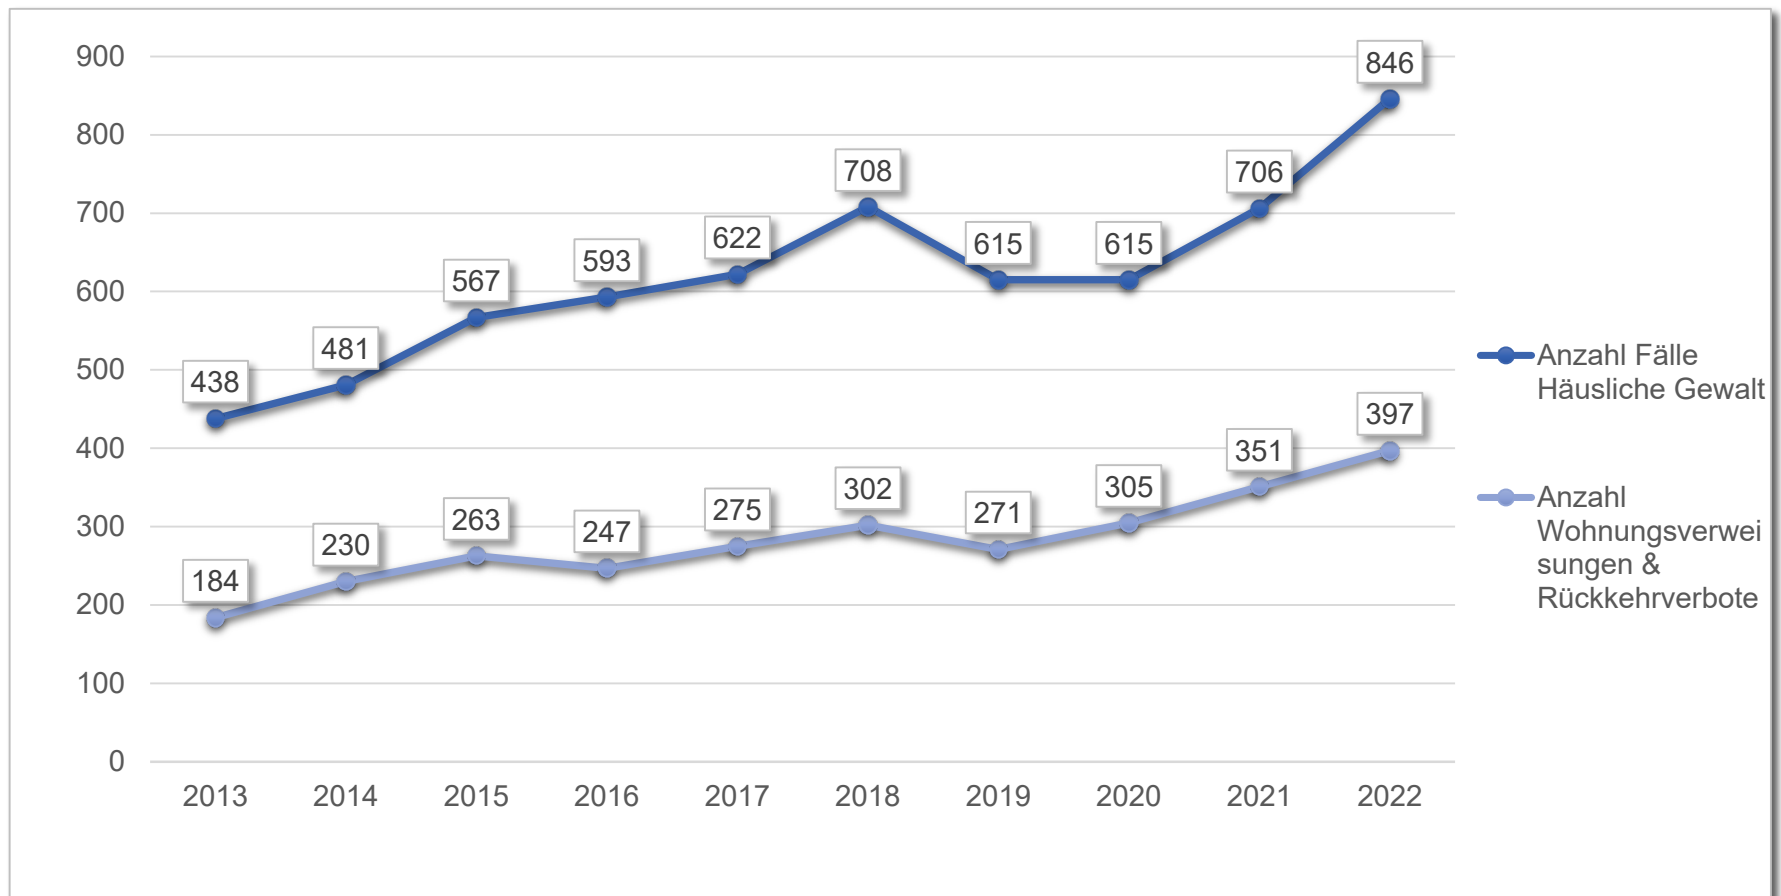

rechtsstaatlich · bürgerorientiert · professionell

Pressekonferenz der Kreispolizeibehörde Borken zur Kriminalitätsentwicklung 2022

Steigerung der
Fallzahlen um 12,8%

Aufklärungsquote
53,5%

Fallzahlen
Wohnungseinbruch-
diebstahl gesunken

Deutliche Zunahme
bei Betrugsdelikten

Gesamtkriminalität Zeitreihe

Gesamtkriminalität

Häufigkeitszahlen

(Straftaten je 100.000 Einwohner)

Gesamtkriminalität Anteil der Delikte

Tatverdächtige

Werte in Klammern = Vorjahreswerte

Prozentualer Anteil der nichtdeutschen Tatverdächtigen an den Tatverdächtigen insgesamt

Nichtdeutsche Tatverdächtige nach Nationalität

Gewaltkriminalität

Raubdelikte Zeitreihe

NRW
Fälle: +36,7%
AQ: 57,4%

Körperverletzungen Zeitreihe

NRW
Fälle: +23,9%
AQ: 86,1%

Häusliche Gewalt Zeitreihe

Widerstand gegen Vollstreckungsbeamte inkl. tätlicher Angriff

Sexualdelikte

Rauschgiftkriminalität Zeitreihe

Straßenkriminalität Zeitreihe

Diebstähle gesamt Zeitreihe