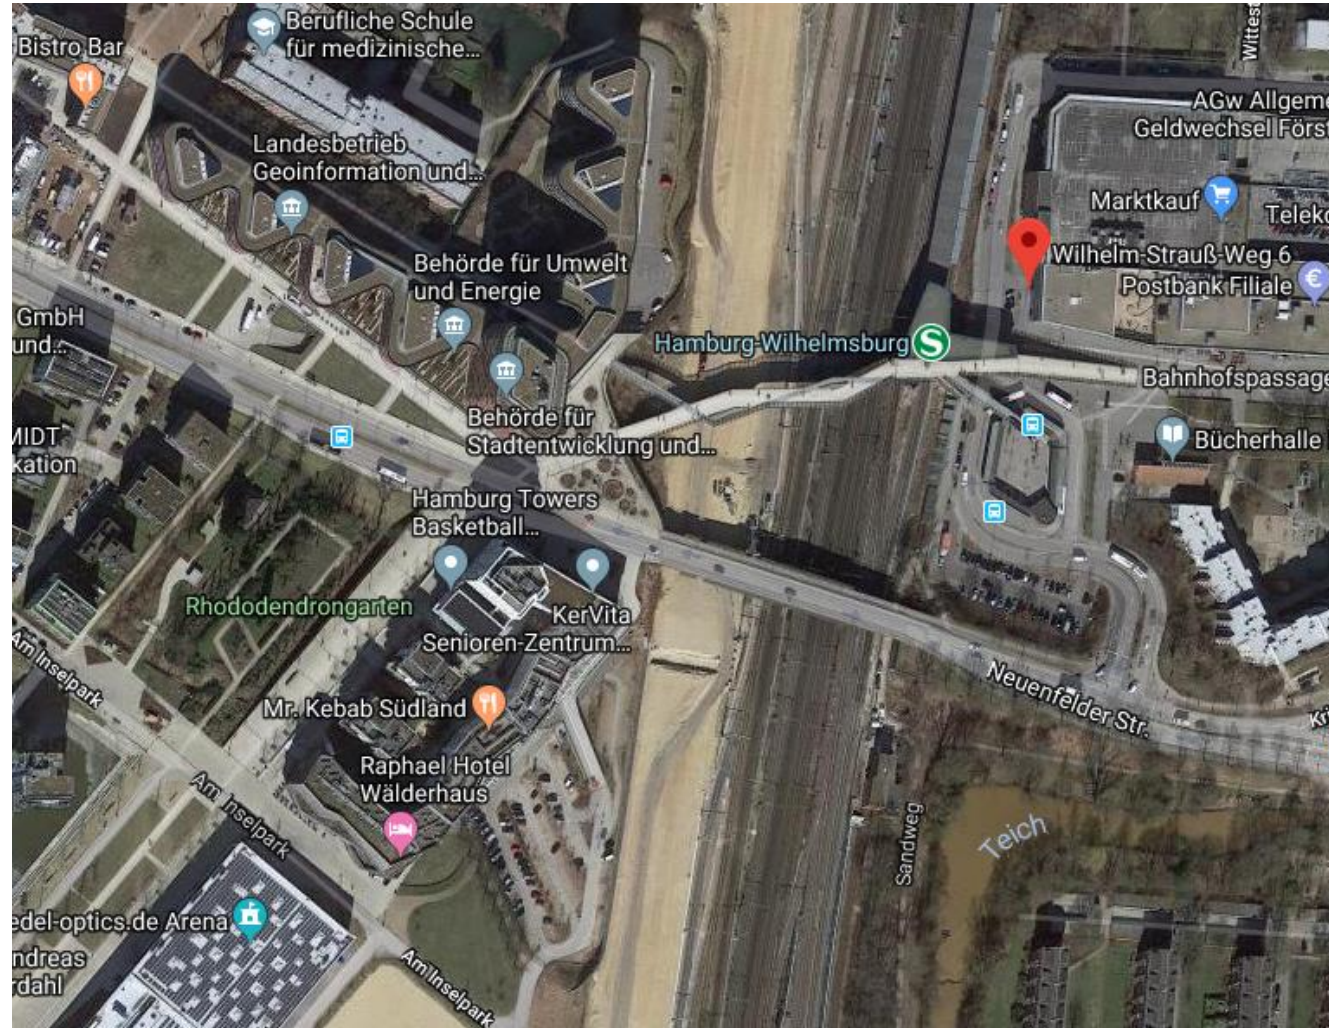

# Aurubis-Hauptversammlung: Parkmöglichkeit 1

LUNA (WEZ)-Parkhaus  
Wilhelm Strauß Weg 6,  
21109 Hamburg

10,00 € / Tag

# Aurubis-Hauptversammlung: Parkmöglichkeit 2

Inselpark-Parkhaus  
Neuenfelder Str. 31,  
21109 Hamburg

15,00 € / Tag

**ACHTUNG:** Es gibt keinen  
Parkschein, die Einfahrt  
wird per Kamera erfasst.  
Zahlung im Anschluss per  
Eingabe des Kfz.-  
Kennzeichens am  
Automaten