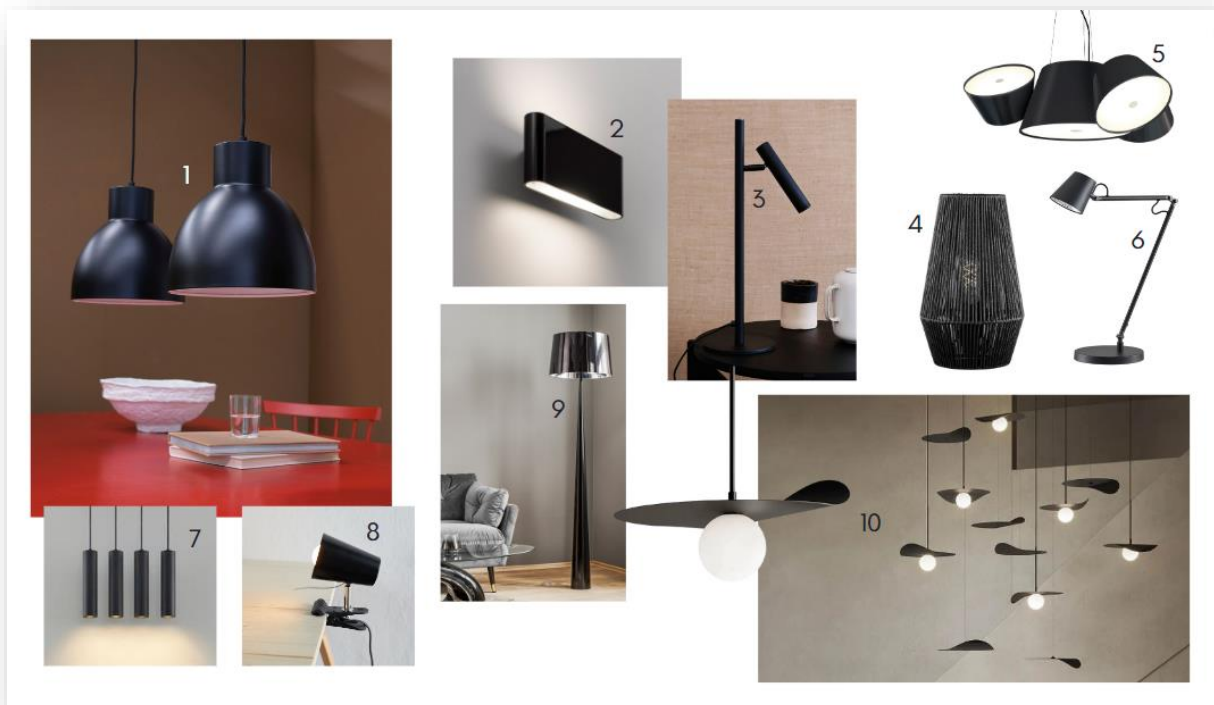

Black as the night – Leuchten in sattem Schwarz

Auch im Jahr 2023 begleiten uns Leuchten, die selbstbewusst ihrem Design mit tiefschwarzer Eleganz Ausdruck verleihen. Dabei geht die Gestaltung der leuchtenden Design-Pieces von massiv uber filigran-puristisch bis hin zu verspielt. Die Materialauswahl der Designer reicht von Metall uber Glas bis zu Papier. Durch blendfreie Diffusoren wirkt das Licht der Neuheiten im All-Black-Look angenehm ruhig – ganz gleich, ob am Esstisch, im Wohnbereich oder im Office.

(1) [Hangeleuchte Coast aus Metall](#) (10002083, Dyberg Larsen) | (2) [Nach oben und unten strahlende LED-Wandleuchte Two Flags aus Borosilikatglas](#) (10000627, Artemide) | (3) [LED-Tischleuchte Carlo im skandinavisch-minimalistischen Stil](#) (10002153, Dyberg Larsen) | (4) [Tischleuchte Rope aus Papier](#) (10001971, B-Leuchten) | (5) [Pendelleuchte Tam Tam Mini mit drei beweglichen Schirmen](#) (6739185, Marset) | (6) [LED-](#)