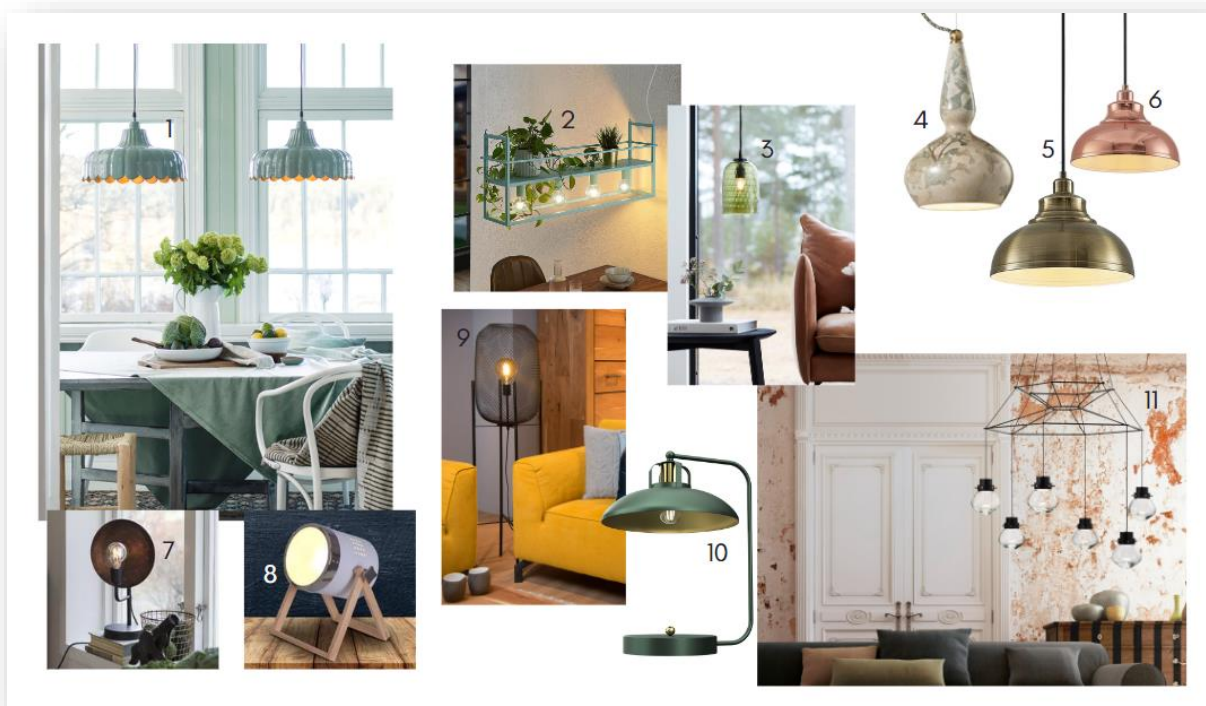

Vintage is back – mit fröhlich-nostalgischem Lichtflair

Nachdem wir mit futuristischen Leuchten in die Zukunft geblickt haben, reisen wir mit Lichtideen im Vintage-Chic in die Vergangenheit. Denn die Evergreen-Leuchten erstürmen auch im Jahr 2023 unsere Wohnräume – in kreativen Designs, die teilweise in Richtung Landhaus gehen, teilweise einen Touch Industrie-Charme mitbringen, sich aber auf jeden Fall nicht vor kräftigen und auch pastelligen Farben verstecken. Je nach Leuchtendesign hat im Vintagetrend selbstverständlich das Filamentleuchtmittel seinen großen Auftritt – für nostalgisches Lichtflair pur.

(1) [Hängeleuchte Wells in Blumen-Optik und mit goldener Innenseite](#) (7595106, PR Home) | (2) [Hängeleuchte Navin in Hellgrün mit Ablage](#) (9628545, Lindby) | (3) [Hängeleuchte Gabby aus mundgeblasenem Glas mit Wabenmuster](#) (10000657, PR Home) | (4) [Hängeleuchte Ginevra mit Keramikschirm im Fresken-Stil](#) (3517125, Ferroluce) | (5) [Pendellampe Emna in Altmessing mit Vintageflair](#) (9628154, Lindby) | (6) [Nostalgisch wirkende Pendellampe Emna mit glänzender Oberfläche in einem warmen Kupfertone](#) (9628155, Lindby) | (7) [Tischleuchte Uptown](#) (7595024, PR Home) | (8) [Tischleuchte Tim](#) (7001033, Näve) | (9) [Stehleuchte Mesh mit Korboptik](#) (6055785, Lucide) | (10) [Tischlampe Felix in Grün und Goldfarben](#) (3076329, Euluna) | (11) [6-flammige Käfig-Hängelampe Heart](#) (8510519, Stil-Lux) | ©Lampenwelt.de

Shops im deutschsprachigen Raum:

www.lampenwelt.de

www.lampenwelt.at

www.lampenwelt.ch