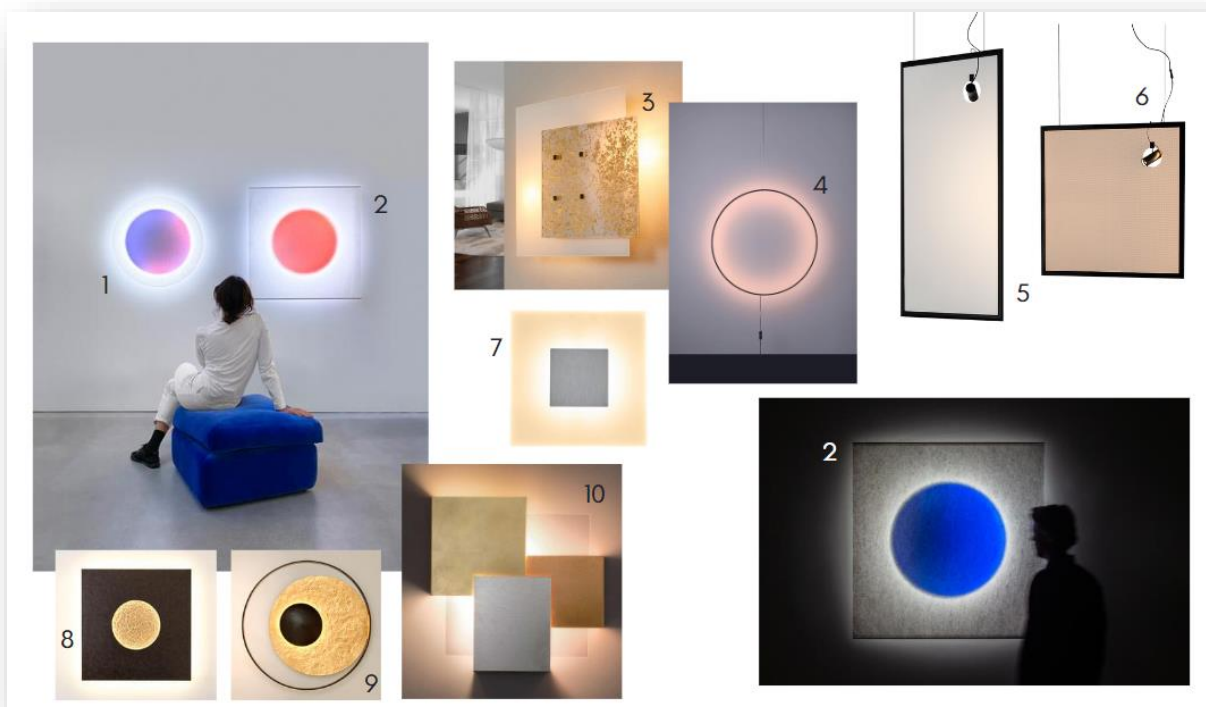

Lampenwelt stellt vor: Leuchtentrends 2023

Lichtideen aus verschiedenen Welten – von futuristisch bis vintage

Schlitz, 31. Oktober 2022 – Mit den Leuchtentrends für das Jahr 2023 überwinden wir Zeit und Schwerkraft: So animieren uns futuristische Leuchten zum sinnlichen Gedankenschweifen, während Lampen im Vintage-Chic uns mit auf eine nostalgische Reise in die Vergangenheit nehmen. Der Schwerkraft scheinen wir mit Leuchten an Seilen zu entkommen, die dank raffinierter Konstruktionen den Eindruck des Schwebens erwecken. Wer sich noch nicht genug mit neuen Leuchtendesigns in ferne Welten geträumt hat, bekommt mit nachhaltigen Leuchten im Inselflair Gelegenheit dazu. Und last but not least erfüllen im neuen Jahr Leuchten in sattem Schwarz unsere Räume – ein Trend, der uns mit eindrucksvollen Designs weiter begleitet. Lampenwelt.de präsentiert:

Futuristisch & sinnlich zugleich

Sie versetzen uns direkt in eine andere Welt und wirken gleichzeitig beruhigend: Abstrakt futuristische Leuchten in geometrischen Formen demonstrieren eindrucksvoll die Gestaltungsspielräume moderner LED-Technik. In unseren Wohnräumen sorgen sie für behagliches Licht, das sich uns dank Diffusoren flächig präsentiert und teilweise von Flächen abgedeckt indirekt wirkt. Das Spiel mit der Lichtfarbe erlaubt das individuelle Hinwegträumen in ferne Welten in den eigenen vier Wänden.