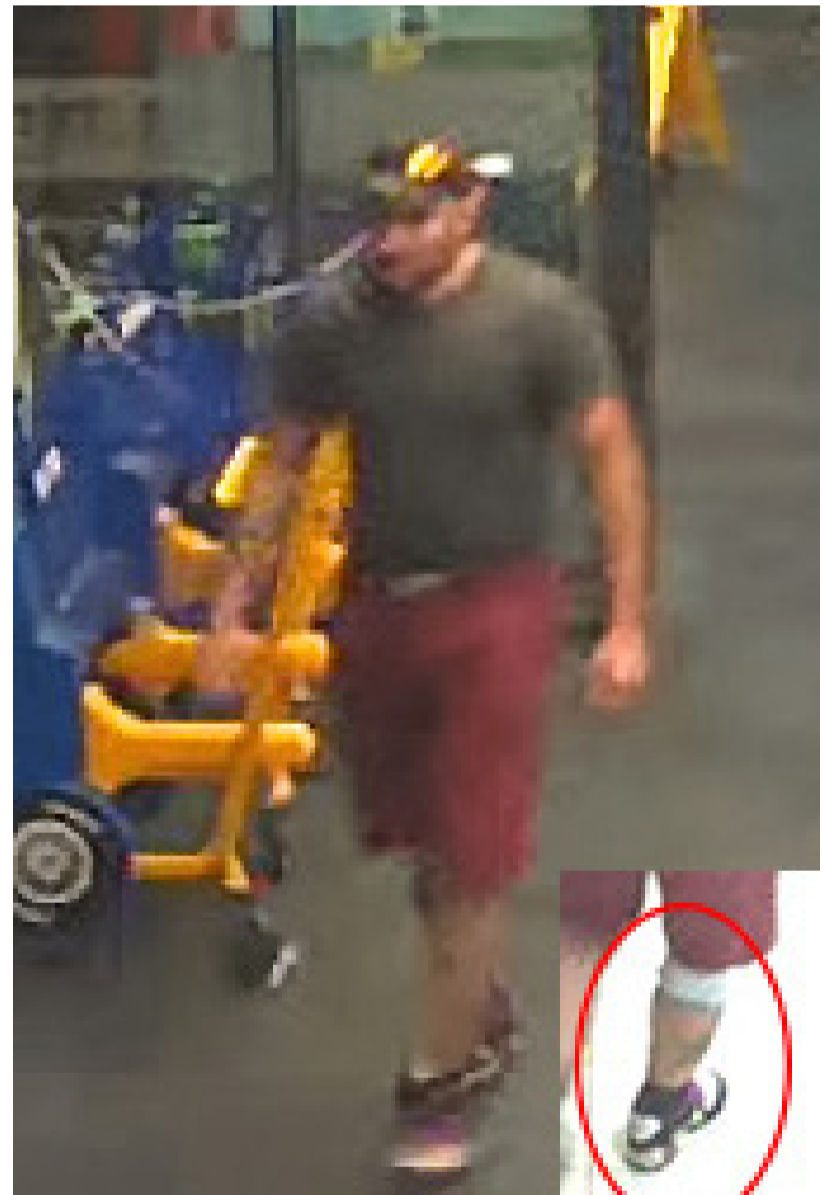

# WER KANN HINWEISE GEBEN?

Nach dem Fund einer weiblichen Leiche am 5. September 2022 unweit der Geeste bittet die Kriminalpolizei zur Aufklärung des mutmaßlichen Tötungsdelikts um Hinweise aus der Bevölkerung.

Die Polizei fragt:

Wer hat **das Opfer Tamara T.** und eventuell eine **Begleitperson** in der Nacht von **Freitag, 26. August 2022** auf **Samstag, 27. August 2022**

oder in den frühen Morgenstunden im Bereich Lehe zwischen Batteriestraße und Lloydstraße/Freigebiet bis zur Geeste gesehen?

## Das Opfer Tamara T. trug

- ein helles T-Shirt
- ein längeres schwarzes Hemd mit der Aufschrift „FREEDOM“
- dunkle NIKE-Turnschuhe

## Ihr mutmaßlicher Begleiter

- war ca. 30 bis 35 Jahre alt
- hat Tätowierungen an den Armen und an der rechten Wade
- eine Bandage am rechten Knie

**Hinweise an die Kriminalpolizei Bremerhaven**

Telefon: 0471/953-4444 E-Mail: [kdd@polizei.bremerhaven.de](mailto:kdd@polizei.bremerhaven.de)