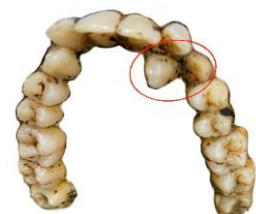

DIE KRIMINALPOLIZEI BITTET UM IHRE MITHILFE!

Am frühen Mittwochmorgen, dem 15.06.2022, wurde gegen 01:31 Uhr unterhalb einer Brücke der Autobahn BAB 61 nahe der Bundesstraße B 48 bei 55424 Münster-Sarmsheim (Kreis Mainz-Bingen) ein bisher nicht identifizierter, verbrannter weiblicher Leichnam aufgefunden.

Derzeit liegen nachfolgende Informationen vor:

- Alter: ca. 25-40 Jahre
- Größe: 1,55m - 1,75m
- Braune Augen
- Dunkelbraune bis schwarze Haare
- Mindestens 15cm lange Haare, am Hinterkopf zu einem Zopf gebunden
- Charakteristisches Zahnschema: zu kurzer Eckzahn oben rechts, Engstand in der Ober- und Unterkieferfront (Eckzähne wurden nach vorne geschoben, stehen hervor)
- **Wer kannte die hier abgebildete Frau?**
- **Wer kann sich an eine Frau dieses Aussehens erinnern?**
- **Wer kann sonst sachdienliche Angaben machen?**

5.000,- Euro Belohnung*

*Die Staatsanwaltschaft Mainz hat eine Belohnung in Höhe von **5.000,-€** für Hinweise, die zur Aufklärung der Tat führen, ausgesetzt. Über die Zuerkennung und Verteilung wird unter Ausschluss des Rechtswegs entschieden. Die Belohnung ist ausschließlich für Privatpersonen und nicht für Personen bestimmt, zu deren Berufspflicht die Verfolgung strafbarer Handlungen gehört.

Hinweise bitte an die **Kriminalpolizei Mainz**,
Telefon **06131 65-3633** oder per Mail an
KDMainz.SokoLuna.Hinweise@polizei.rlp.de
oder jede andere Polizeidienststelle.