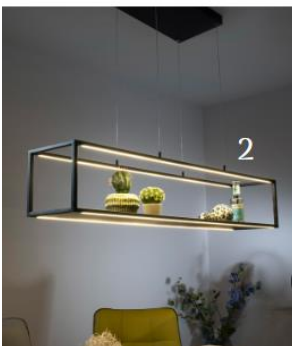

Pendelleuchten mit Ablage

Pendelleuchten, die Raum für eigene Gestaltung lassen, kommen am besten über dem Esstisch zur Geltung. Modernste LED-Technik erlaubt absolut puristische Designs, bei denen die Lichtabgabe ohne klassische Kolben-Leuchtmittel auskommt. Eingelassen in Balken oder Metallstreben entstehen so schwebende Lichtbühnen für Küchenkräuter, Gewürze und Zimmerpflanzen. Ebenso angesagt: Balkenleuchten, die Stauraum auf ihrem zentralen Brett bieten, an dem unten warm scheinende Filamentleuchtmittel drapiert sind.

(1) [Hängeleuchte Palma mit Ablagefläche, CCT-Funktion und Fernbedienung](#) (7610960, Paul Neuhaus) | (2) [Hängeleuchte Contura mit geschlossenem Boden zum Dekorieren](#) (7610935, Paul Neuhaus) | (3) [Pendellampe Kirista mit Holzplatte für Pflanzen und andere Deko](#) (9627716, Lindby) | (4) [Hängeleuchte Elba mit Einsatz für künstliche Pflanzen](#) (7025190, Newgarden) | (5) [Pendelleuchte Grisela zum individuellen Dekorieren](#) (9626896, Lindby) | ©Lampenwelt.de