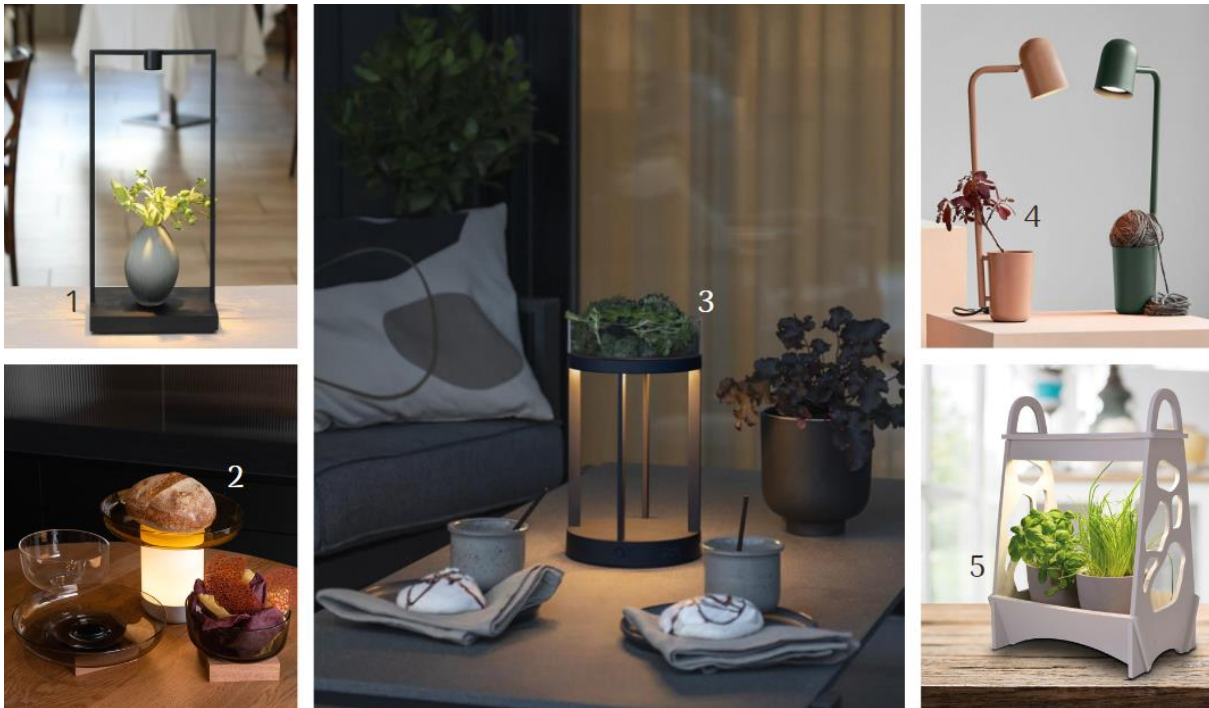

Stehleuchten mit Stauraum

Ob lässig an die Wand gelehnt oder frei stehend im Raum: Stehleuchten mit Ablagefläche sind vielseitig einsetzbar. Neben dem Sofa bieten sie einen Platz für Kaffeetasse und Zeitschrift, im Flur sorgen sie für die beste Wiederauffindbarkeit der Autoschlüssel. Und auch als Bücherregal oder schlicht Präsentationsfläche für Blumenvasen kommen sie mit Vorliebe zum Einsatz. Dabei reicht auch ihre Range der Lichtgestaltung vom wohnlichen Stoffschirm bis zu puristisch im Gestell integrierter LED-Technik.

(1) [Stehleuchte Clochard mit Ablage](#) (6705251, Martinelli Luce) | (2) [Stehlampe Zinia mit praktischer Ablagefläche](#) (8032316, Lindby) | (3) [Igram: Stehlampe und Ablagefläche in einem](#) (4028014, Grupa) | (4) [Stehleuchte Alfred: Bücherregal und Beleuchtung in einem](#) (5542008, Karman) | (5) [Textil-Stehleuchte Duo: Lichtspender und Tischchen vereint](#) (1065111, Aluminor) | ©Lampenwelt.de

Tischleuchten mit Raum für Pflanzen & Deko

Ob akkubetrieben oder verkabelt – Tischleuchten geben der Lichtgestaltung den extra Touch Ambiente und dürfen in keinem Wohnraum fehlen. Als besonderes Gimmick bringen sie neben ihrer dezenten, warmen Lichtwirkung auch noch Deko- und Verstau-Optionen auf kleinstem Raum mit sich: Vom Stifthalter über integrierte Schüsseln für Snacks, Kräuter und Deko bis zu Ablageflächen für kleine Blumenvasen und -töpfe. I-Tüpfelchen in Sachen Coziness: die integrierte Dimmfunktion.