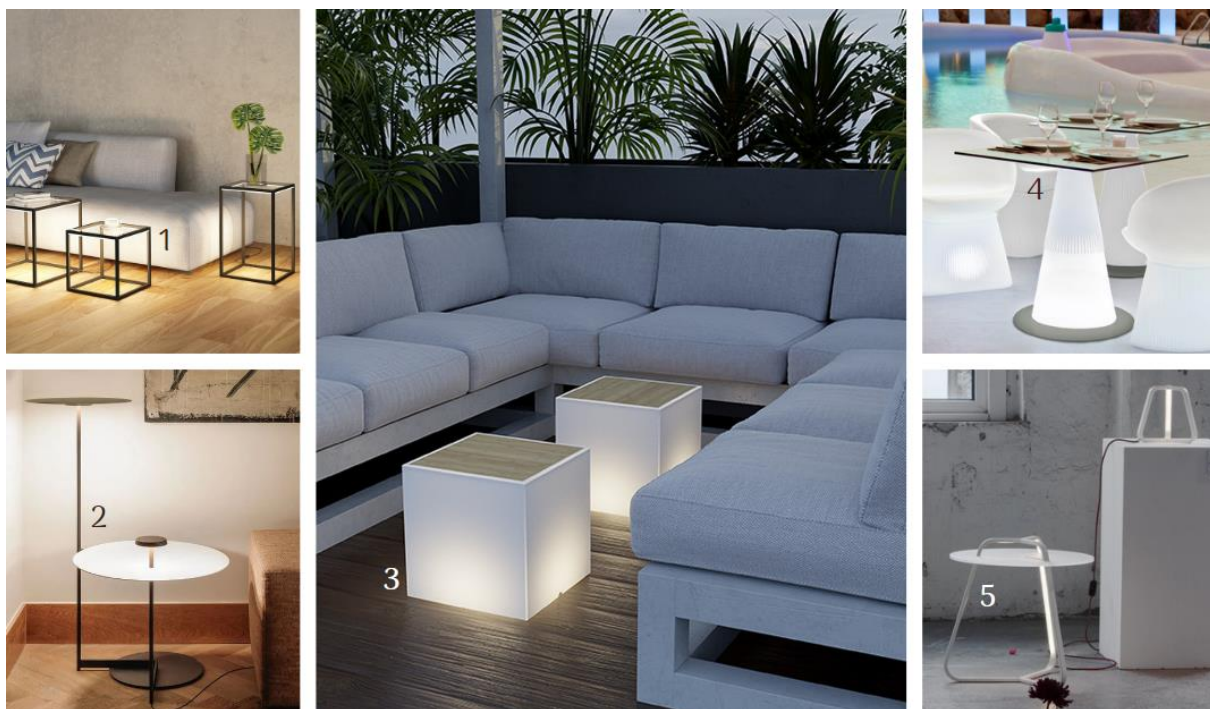

Leuchtende Tische als Blickfang

Nicht nur als Regale kommen leuchtende Multitalente mit Stauraum daher. Auch leuchtende Tische reißen sich in das vielfältige Angebot an Lichtideen mit Ablagefläche ein. Vom wohnlich-warm leuchtenden Polyethylen-Würfel mit Holzplatte über minimalistische Gestelle mit integrierter LED-Technik bis zu Beistelltischen mit zusätzlich am Fuß montierter Stehlampe ist alles zu haben bei Lampenwelt.de.

(1) [Leuchtende Tische Kagus im 3er-Set](#) (9945411, Lindby) | (2) [LED-Stehleuchte Flat mit Ablagefläche](#) (9515326, Vibia) | (3) [Würfelförmiger Tisch Bora mit integrierter Lichtquelle und einstellbarer Farbtemperatur](#) (7025228, Newgarden) | (4) [Tisch Itaca mit leuchtendem Fuß](#) (7025135, Newgarden) | (5) [Toy: Fusion von Tischleuchte und Beistelltisch](#) (6705248, Martinelli Luce) | ©Lampenwelt.de

Shops im deutschsprachigen Raum:

www.lampenwelt.de

www.lampenwelt.at

www.lampenwelt.ch

Über Lampenwelt:

Lampenwelt hat sich in 20 Jahren zum größten und erfolgreichsten Online-Pure-Player für Licht und Beleuchtung in Europa entwickelt. Das Unternehmen vertreibt seine Produkte in 18 Ländern über unterschiedliche Domains, darunter international z. B. über lights.co.uk in Großbritannien oder luminaire.fr in Frankreich. Lampenwelt steht für herausragenden Kundenservice, bietet ein Sortiment aus über 500 Marken und mehr als 50.000 Produkten und überzeugt durch hervorragende Delivery Experience. Geschäftskunden unterstützt Lampenwelt zudem durch professionelle Services im Bereich der Lichtplanung. Das Unternehmen ist Teil der LUQOM GROUP, Europas führendem