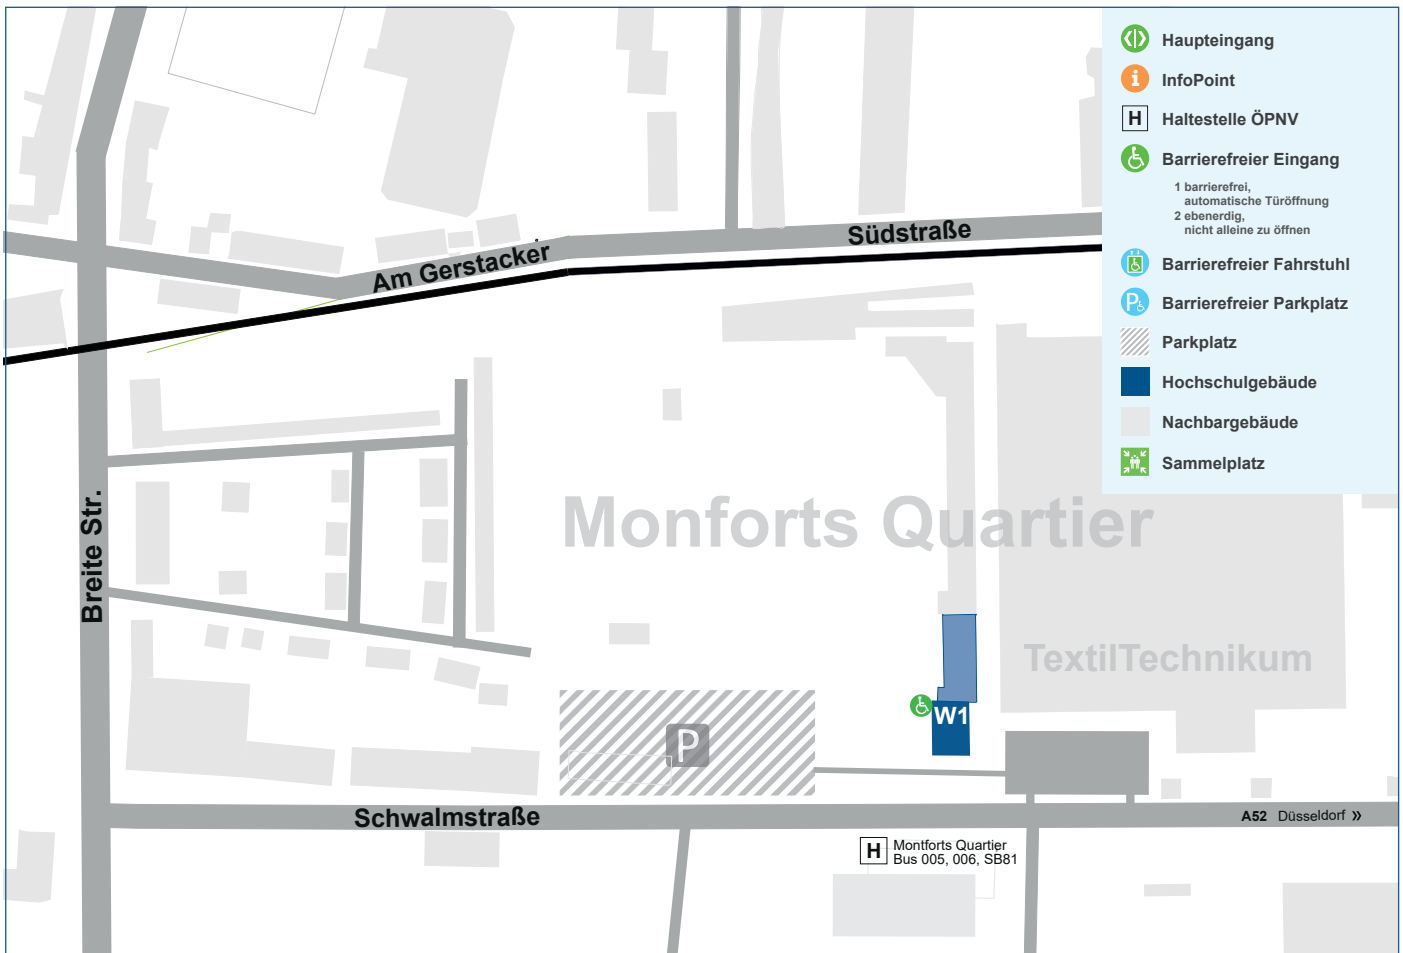

# Hochschule Niederrhein Cyber Management Campus Mönchengladbach

FB 08 Wirtschaftswissenschaften | Studiengang Cyber Security Management

## Besucheradresse

Monforts Quartier | Schwalmstraße 301 | 41238 Mönchengladbach