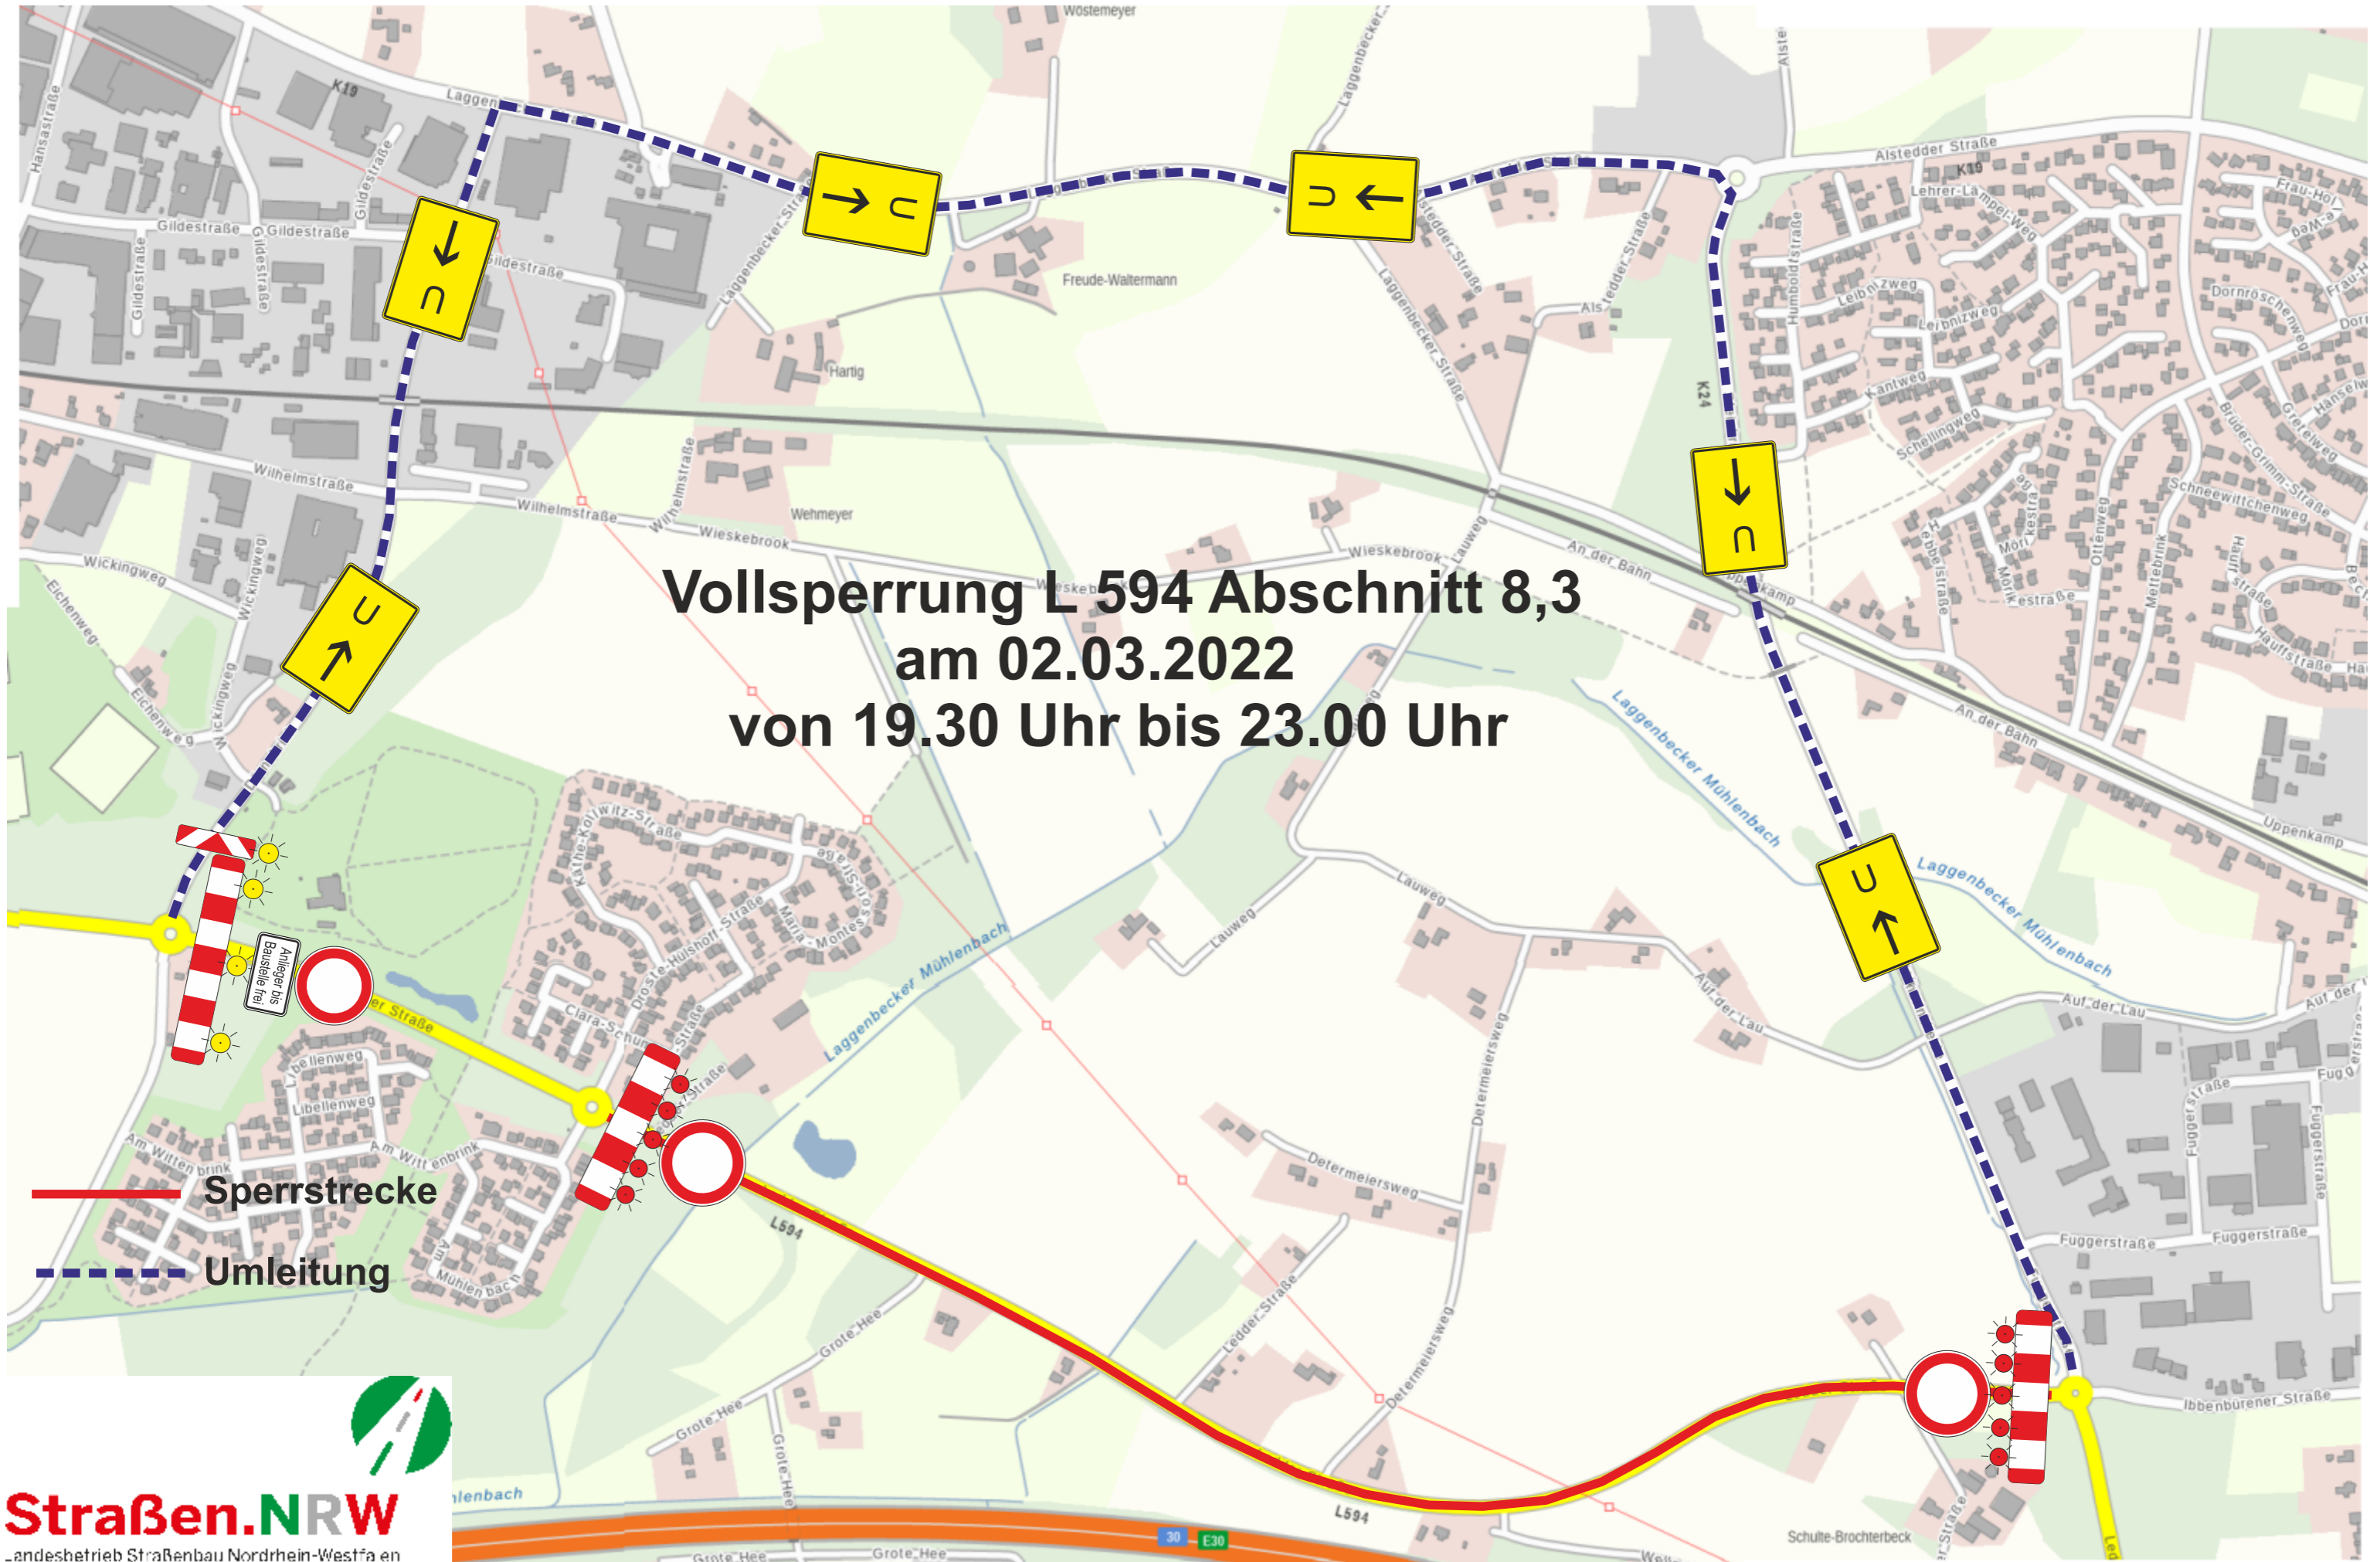

**Vollsperrung L 594 Abschnitt 8,3  
am 02.03.2022  
von 19.30 Uhr bis 23.00 Uhr**

**Sperrstrecke**  
**Umleitung**