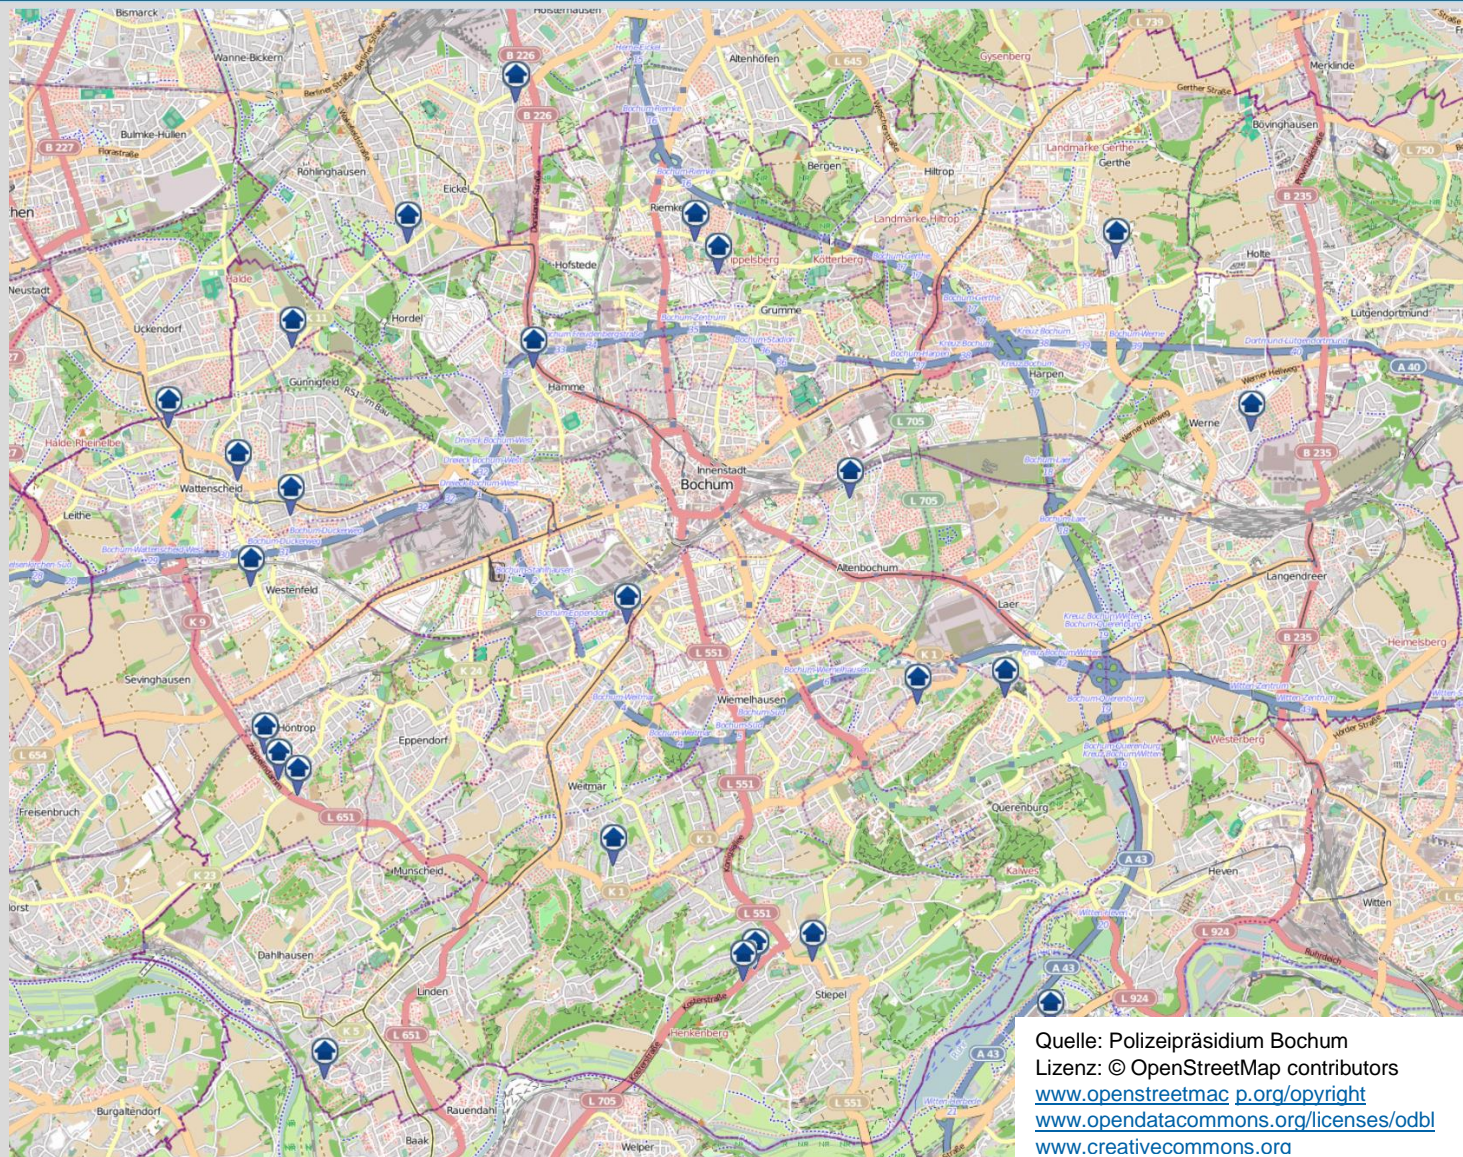

Wohnungseinbrüche Stadtgebiet Bochum in der Zeit vom 23.12.2021 bis 29.12.2021

Quelle: Polizeipräsidium Bochum
Lizenz: © OpenStreetMap contributors
www.openstreetmap.org/copyright
www.opendatacommons.org/licenses/odbl
www.creativecommons.org