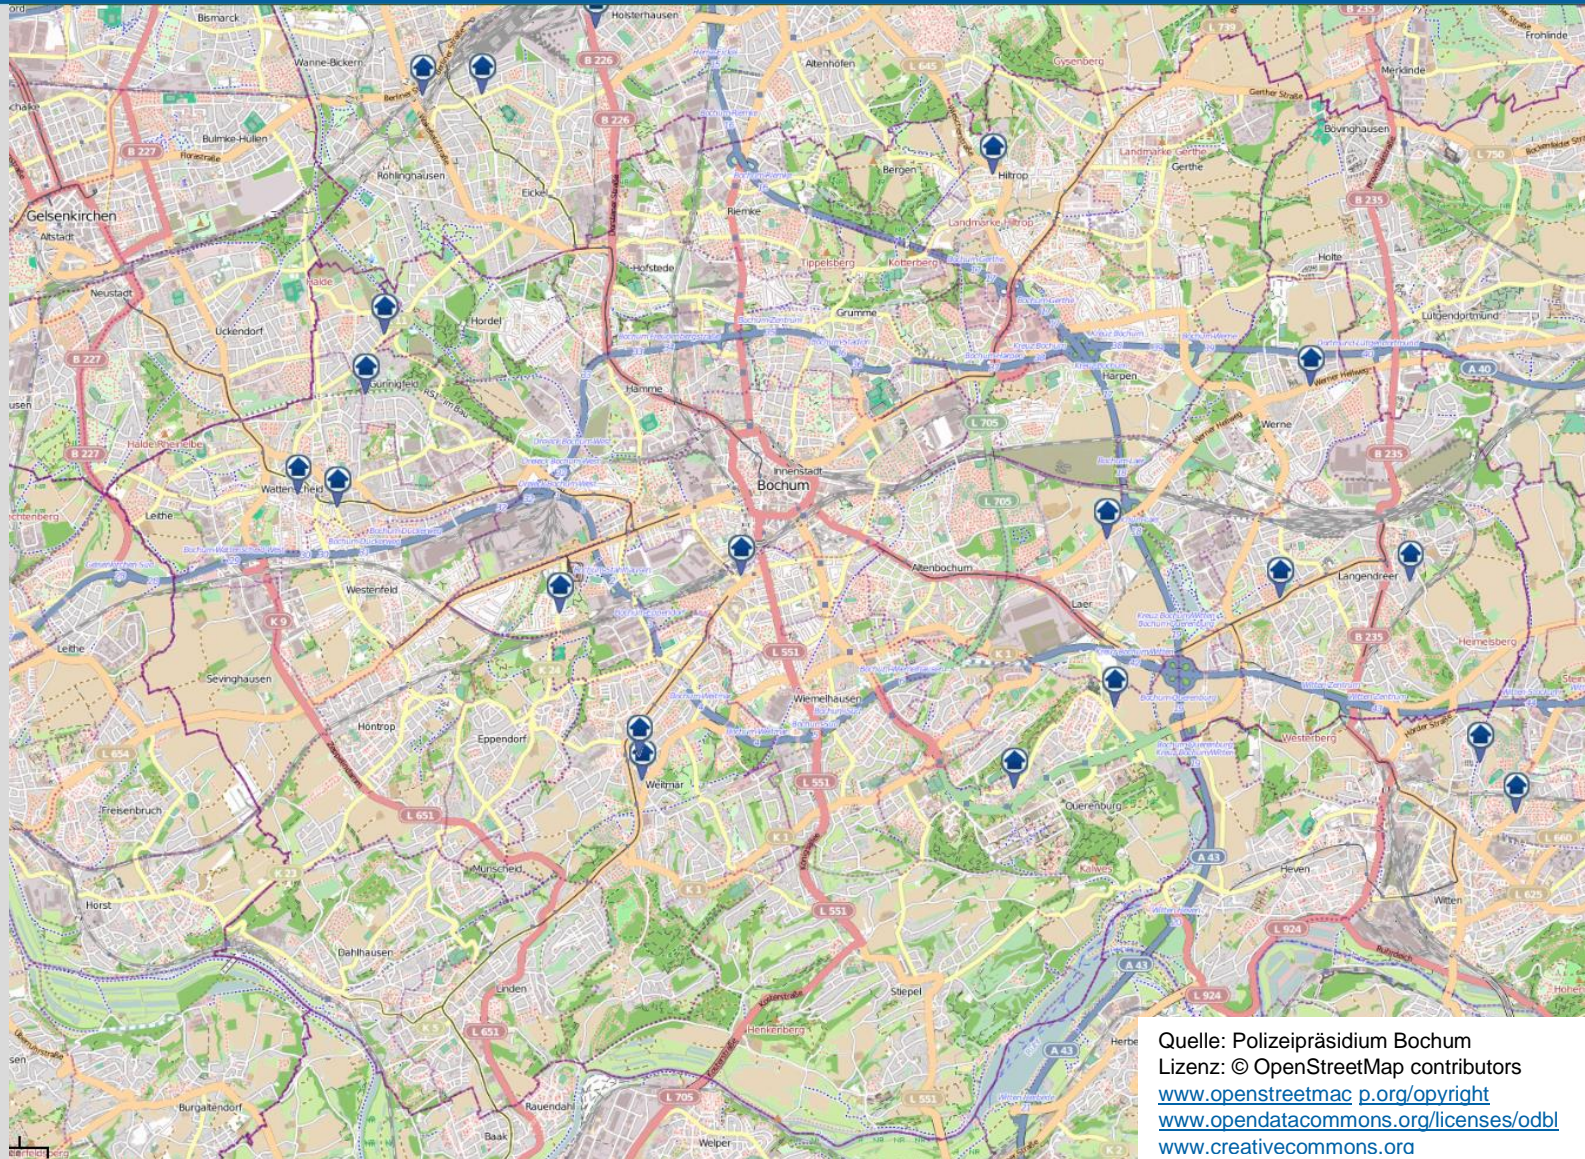

Wohnungseinbrüche Stadtgebiet Bochum in der Zeit vom 18.06.2020 bis 24.06.2020

Quelle: Polizeipräsidium Bochum
Lizenz: © OpenStreetMap contributors
www.openstreetmap.org/copyright
www.opendatacommons.org/licenses/odbl
www.creativecommons.org