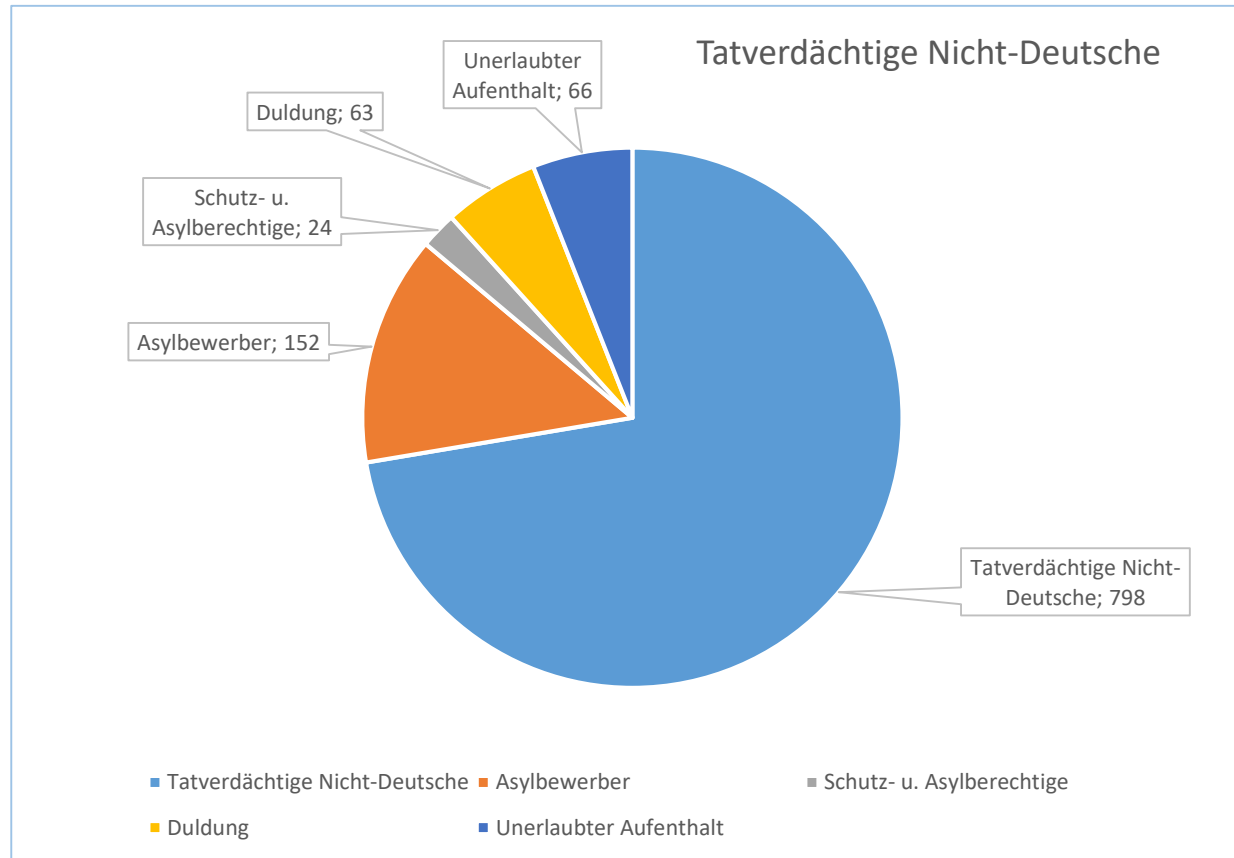

POLIZEIINSPEKTION
WOLFSBURG-HELMSTEDT

Polizeiliche Kriminalstatistik 2020

für das Stadtgebiet Wolfsburg

Kriminalstatistik 2020

Angezeigte und aufgeklärte Straftaten im Stadtgebiet Wolfsburg

Kriminalstatistik 2020

Aufklärungsquote im Stadtgebiet Wolfsburg

Kriminalstatistik 2020

Altersstruktur der Tatverdächtigen

Altersstruktur der 3613 Tatverdächtigen

Kriminalstatistik 2020

Tatverdächtige Nicht-Deutsche

	2019	2020
Straftaten durch Flüchtlinge	615	337
Straftaten gegen Flüchtlinge	94	69
Straftaten durch/gegen Flüchtlinge	77	65

Kriminalstatistik 2020

Tötungsdelikte im Inspektionsbereich Wolfsburg-Helmstedt

	Straftaten gegen das Leben				
	2016	2017	2018	2019	2020
Bereich PI Wolfsburg-Helmstedt	14	13	12	15	7
Bereich Stadt Wolfsburg	11	9	7	12	4

Kriminalstatistik 2020

Sexualstraftaten mit Aufklärungsquote (AQ)

	2019	2020	aufgekl. Fälle	AQ in %
Sexueller Missbrauch	47	50		
<i>davon</i>				
Sexueller Missbrauch von Kindern	29	39	41	105,13
Sexueller Missbrauch von Jugendlichen	5	1	1	100,00
Exhibitionistische Handlungen	13	10	5	50,00