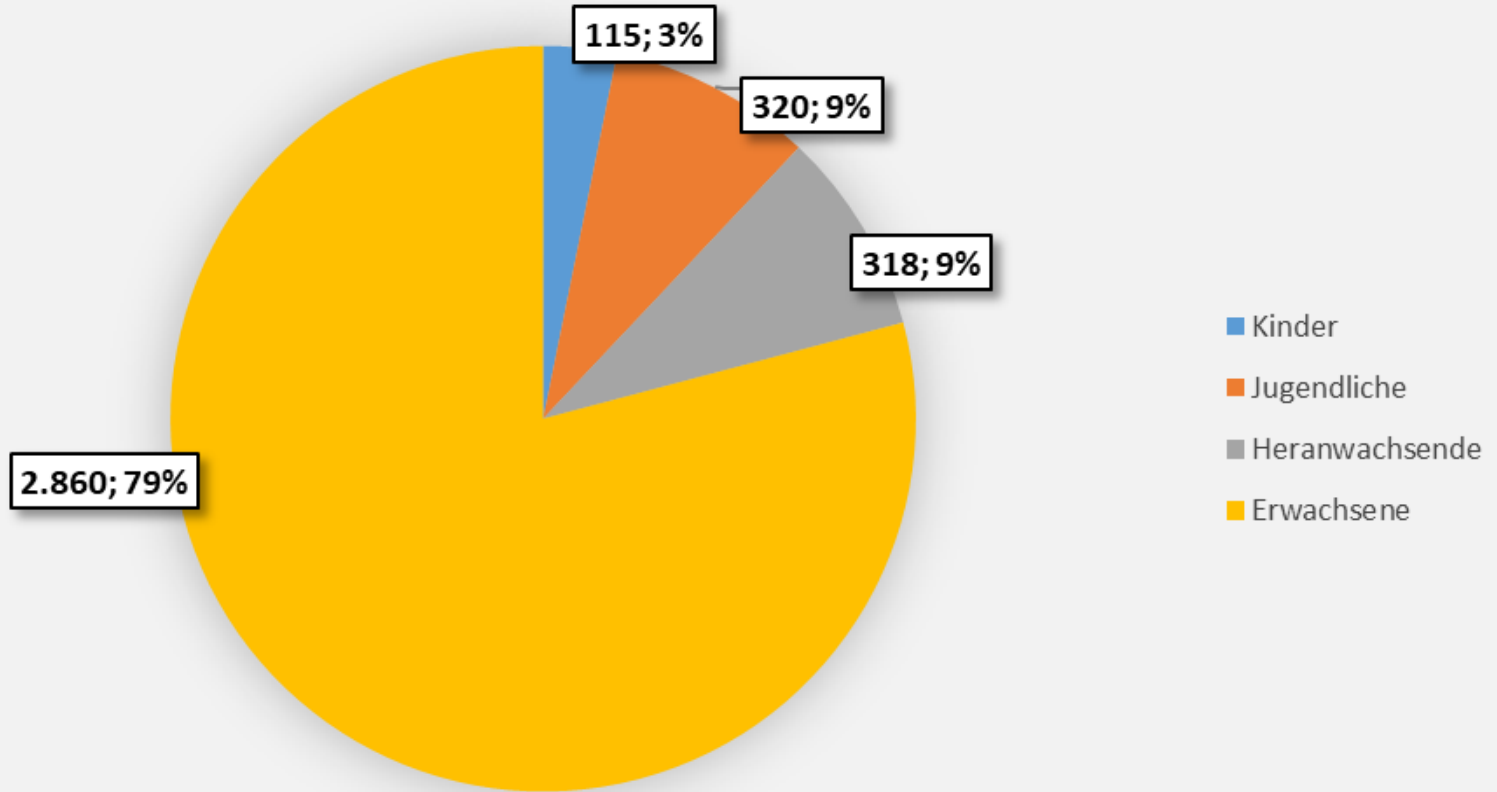

POLIZEIINSPEKTION
WOLFSBURG-HELMSTEDT

Polizeiliche Kriminalstatistik 2020

für das Stadtgebiet Wolfsburg

Kriminalstatistik 2020

Angezeigte und aufgeklärte Straftaten im Stadtgebiet Wolfsburg

Kriminalstatistik 2020

Aufklärungsquote im Stadtgebiet Wolfsburg

Kriminalstatistik 2020

Altersstruktur der Tatverdächtigen

Altersstruktur der 3613 Tatverdächtigen

Kriminalstatistik 2020

Tatverdächtige Nicht-Deutsche

	2019	2020
Straftaten durch Flüchtlinge	615	337
Straftaten gegen Flüchtlinge	94	69
Straftaten durch/gegen Flüchtlinge	77	65

Kriminalstatistik 2020

Tötungsdelikte im Inspektionsbereich Wolfsburg-Helmstedt

	Straftaten gegen das Leben				
	2016	2017	2018	2019	2020
Bereich PI Wolfsburg-Helmstedt	14	13	12	15	7
Bereich Stadt Wolfsburg	11	9	7	12	4

Kriminalstatistik 2020

Sexualstraftaten mit Aufklärungsquote (AQ)

	2019	2020	aufgekl. Fälle	AQ in %
Sexueller Missbrauch	47	50		
<i>davon</i>				
Sexueller Missbrauch von Kindern	29	39	41	105,13
Sexueller Missbrauch von Jugendlichen	5	1	1	100,00
Exhibitionistische Handlungen	13	10	5	50,00