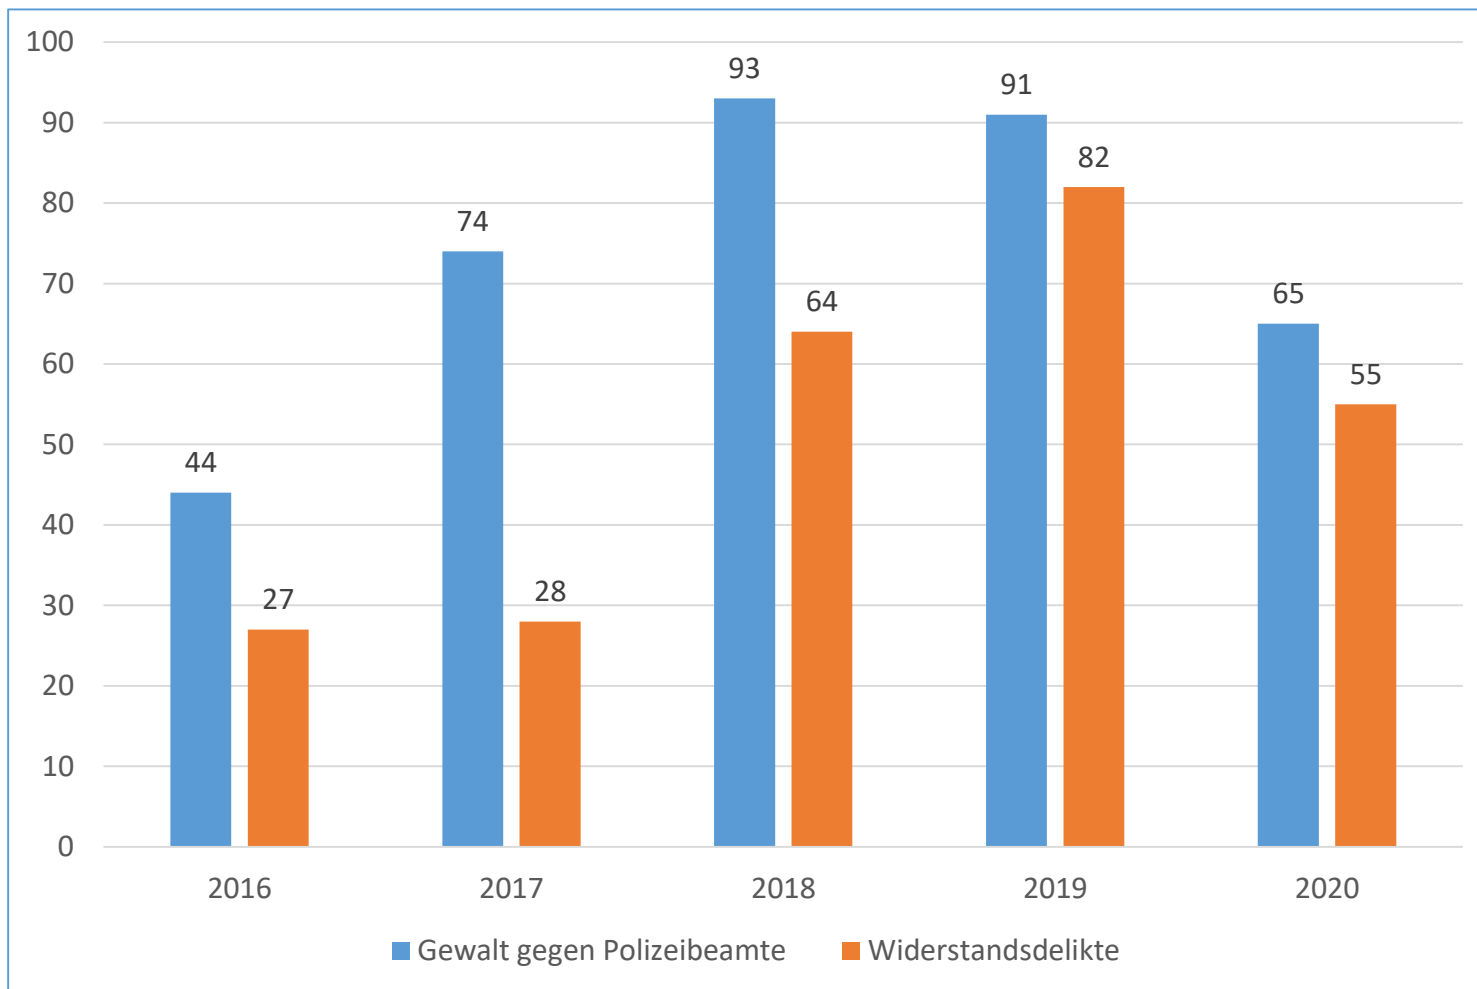

Kriminalstatistik 2020

Sonstige Straftatbestände gemäß StGB mit Aufklärungsquote (AQ)

	2016	2017	2018	2019	2020	AQ in %
Sachbeschädigungen Gesamt	1027	1021	1186	1080	1318	18,29
davon						
Sachbeschädigungen	330	329	323	366	443	29,35
Sachbeschädigungen an Kfz	483	527	704	577	708	10,03
Sachbeschädigungen auf Straßen/Plätzen/Wegen	211	163	158	135	165	23,03

Kriminalstatistik 2020

Gewalt gegen Polizeivollzugsbeamte / Widerstandsdelikte