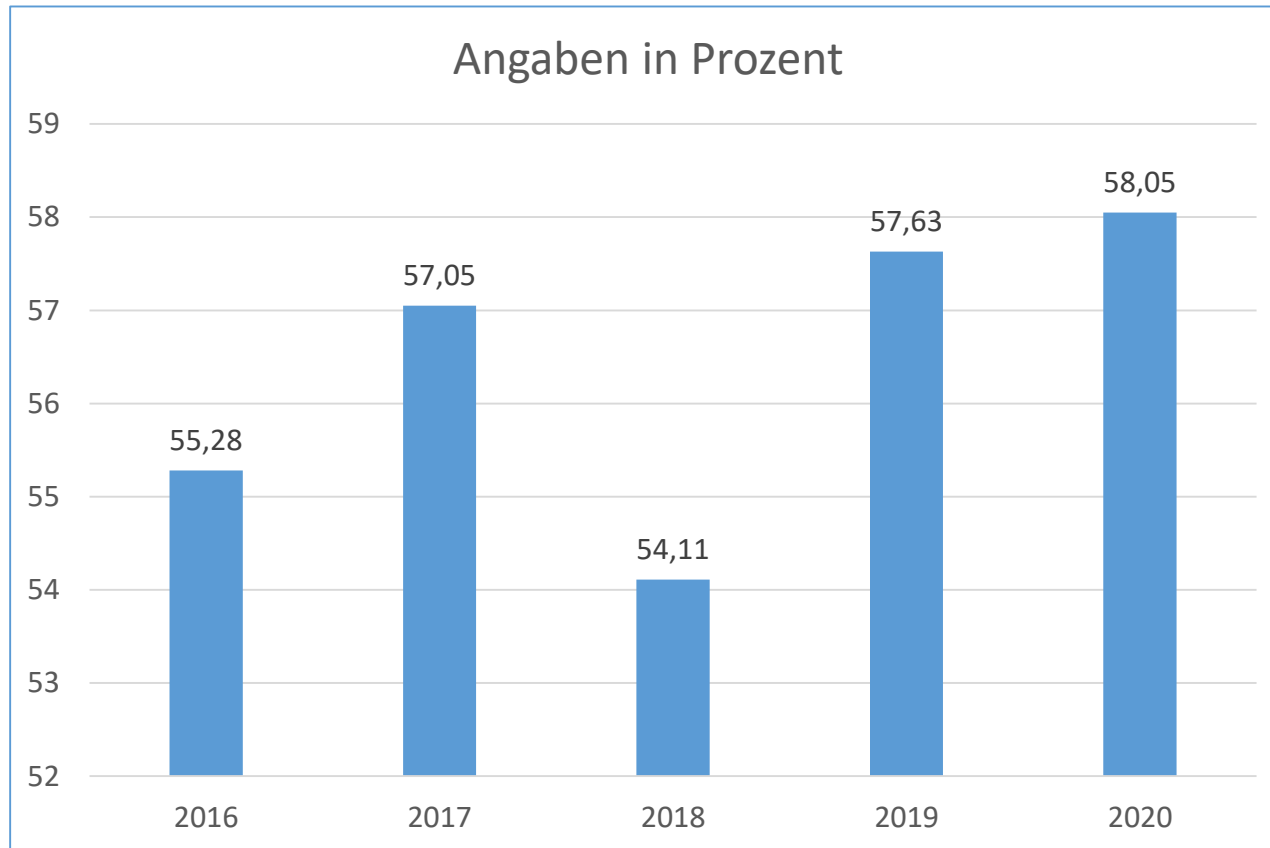

POLIZEIINSPEKTION
WOLFSBURG-HELMSTEDT

Polizeiliche Kriminalstatistik 2020

für das Stadtgebiet Wolfsburg

Kriminalstatistik 2020

Angezeigte und aufgeklärte Straftaten im Stadtgebiet Wolfsburg

Kriminalstatistik 2020

Aufklärungsquote im Stadtgebiet Wolfsburg

Kriminalstatistik 2020

Altersstruktur der Tatverdächtigen

Altersstruktur der 3613 Tatverdächtigen

Kriminalstatistik 2020

Tatverdächtige Nicht-Deutsche

	2019	2020
Straftaten durch Flüchtlinge	615	337
Straftaten gegen Flüchtlinge	94	69
Straftaten durch/gegen Flüchtlinge	77	65

Kriminalstatistik 2020

Tötungsdelikte im Inspektionsbereich Wolfsburg-Helmstedt

	Straftaten gegen das Leben				
	2016	2017	2018	2019	2020
Bereich PI Wolfsburg-Helmstedt	14	13	12	15	7
Bereich Stadt Wolfsburg	11	9	7	12	4

Kriminalstatistik 2020

Sexualstraftaten mit Aufklärungsquote (AQ)

	2019	2020	aufgekl. Fälle	AQ in %
Sexueller Missbrauch	47	50		
<i>davon</i>				
Sexueller Missbrauch von Kindern	29	39	41	105,13
Sexueller Missbrauch von Jugendlichen	5	1	1	100,00
Exhibitionistische Handlungen	13	10	5	50,00