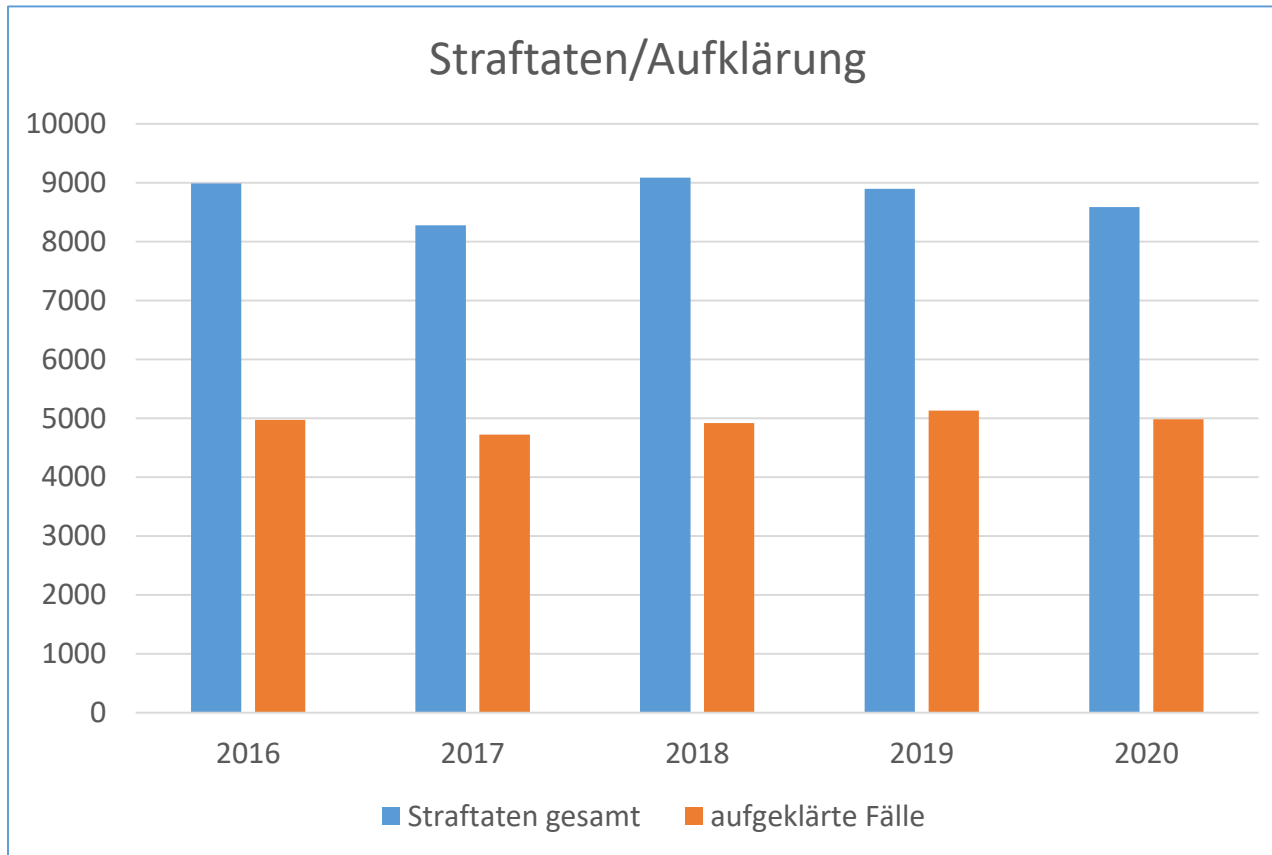

POLIZEIINSPEKTION
WOLFSBURG-HELMSTEDT

Polizeiliche Kriminalstatistik 2020

für das Stadtgebiet Wolfsburg

Kriminalstatistik 2020

Angezeigte und aufgeklärte Straftaten im Stadtgebiet Wolfsburg

Kriminalstatistik 2020

Aufklärungsquote im Stadtgebiet Wolfsburg

Kriminalstatistik 2020

Altersstruktur der Tatverdächtigen

Altersstruktur der 3613 Tatverdächtigen

Kriminalstatistik 2020

Tatverdächtige Nicht-Deutsche

	2019	2020
Straftaten durch Flüchtlinge	615	337
Straftaten gegen Flüchtlinge	94	69
Straftaten durch/gegen Flüchtlinge	77	65

Kriminalstatistik 2020

Tötungsdelikte im Inspektionsbereich Wolfsburg-Helmstedt

	Straftaten gegen das Leben				
	2016	2017	2018	2019	2020
Bereich PI Wolfsburg-Helmstedt	14	13	12	15	7
Bereich Stadt Wolfsburg	11	9	7	12	4

Kriminalstatistik 2020

Sexualstraftaten mit Aufklärungsquote (AQ)

	2019	2020	aufgekl. Fälle	AQ in %
Sexueller Missbrauch	47	50		
<i>davon</i>				
Sexueller Missbrauch von Kindern	29	39	41	105,13
Sexueller Missbrauch von Jugendlichen	5	1	1	100,00
Exhibitionistische Handlungen	13	10	5	50,00