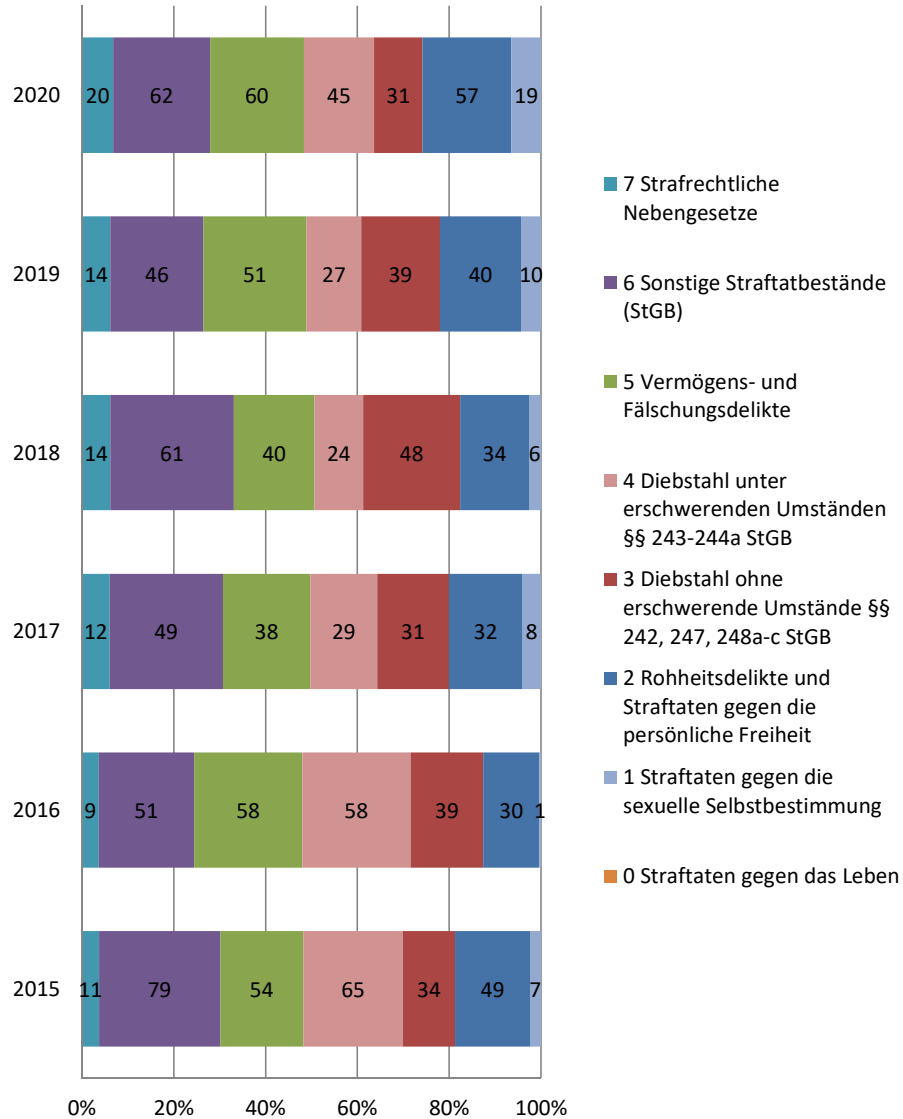

Samtgemeinde Baddeckenstedt

Deliktsübersicht