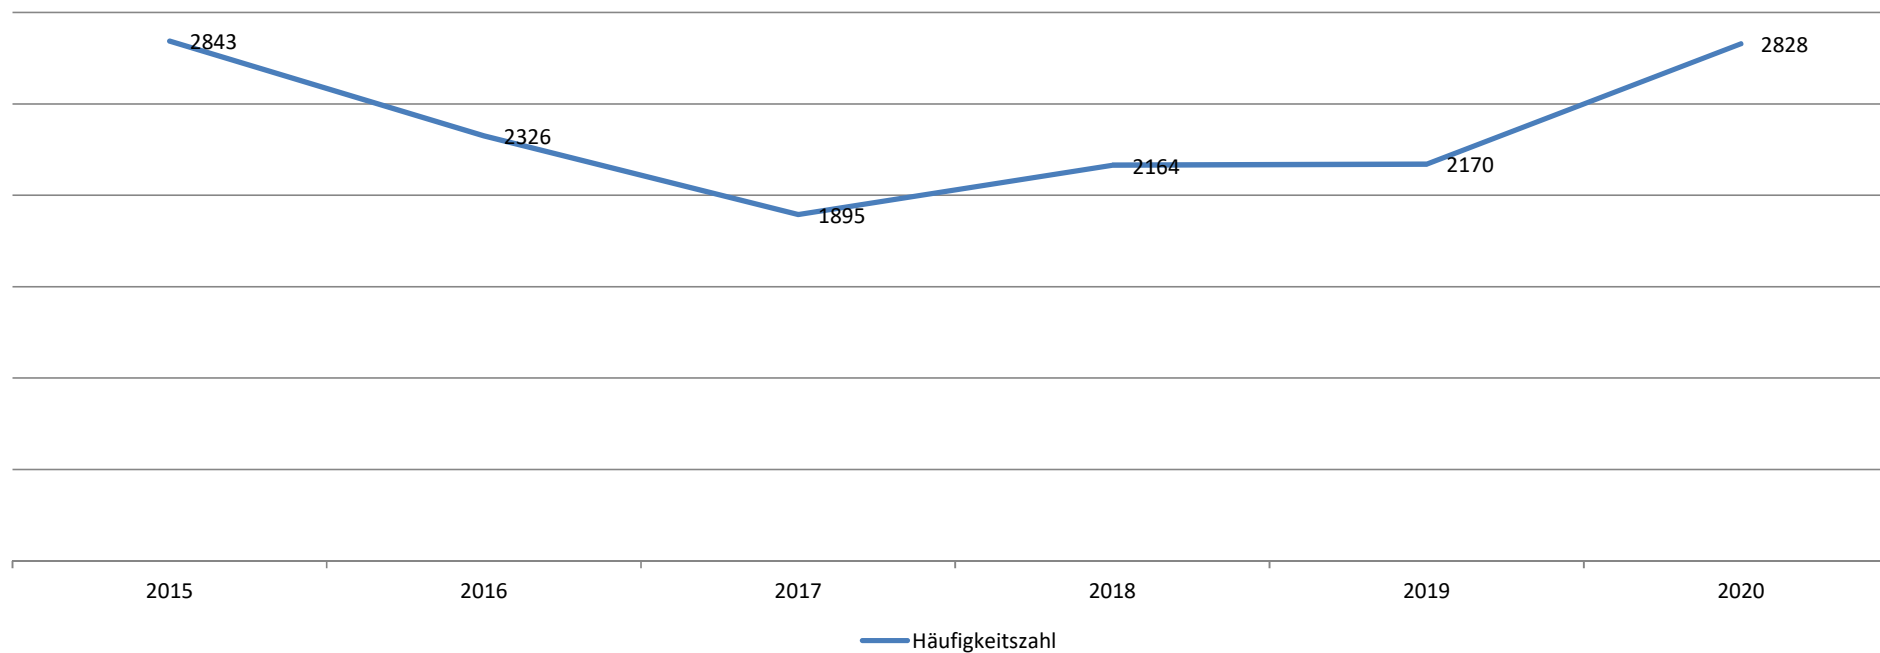

Entwicklung der Häufigkeitszahl Samtgemeinde Baddeckenstedt

Tatverdächtigenbetrachtungen

Tatverdächtige (Altersklassen)	2019	2020
Kinder	3	9
Jugendliche	13	23
Heranwachsende	16	17
Erwachsene bis 60 Jahre	102	94
Erwachsene älter als 60 Jahre	7	9
Gesamt	141	152
männliche TV	109	122
weibliche TV	32	30
nichtdeutsche	24	21
Quote ND an gesamt	17,02%	13,82%