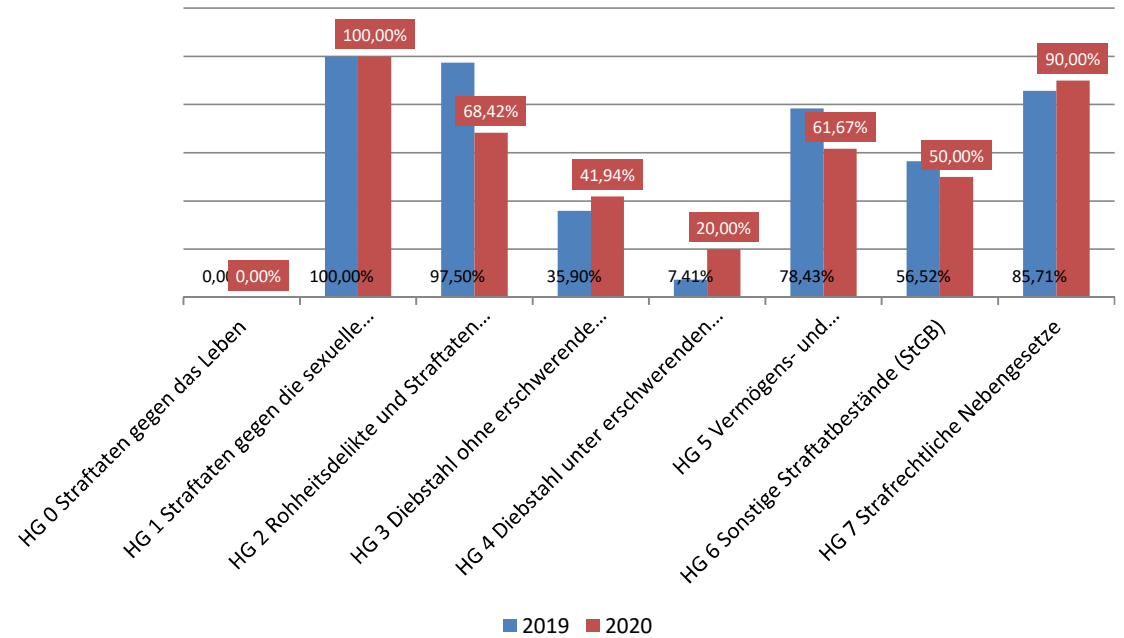

AQ in den Hauptgruppen