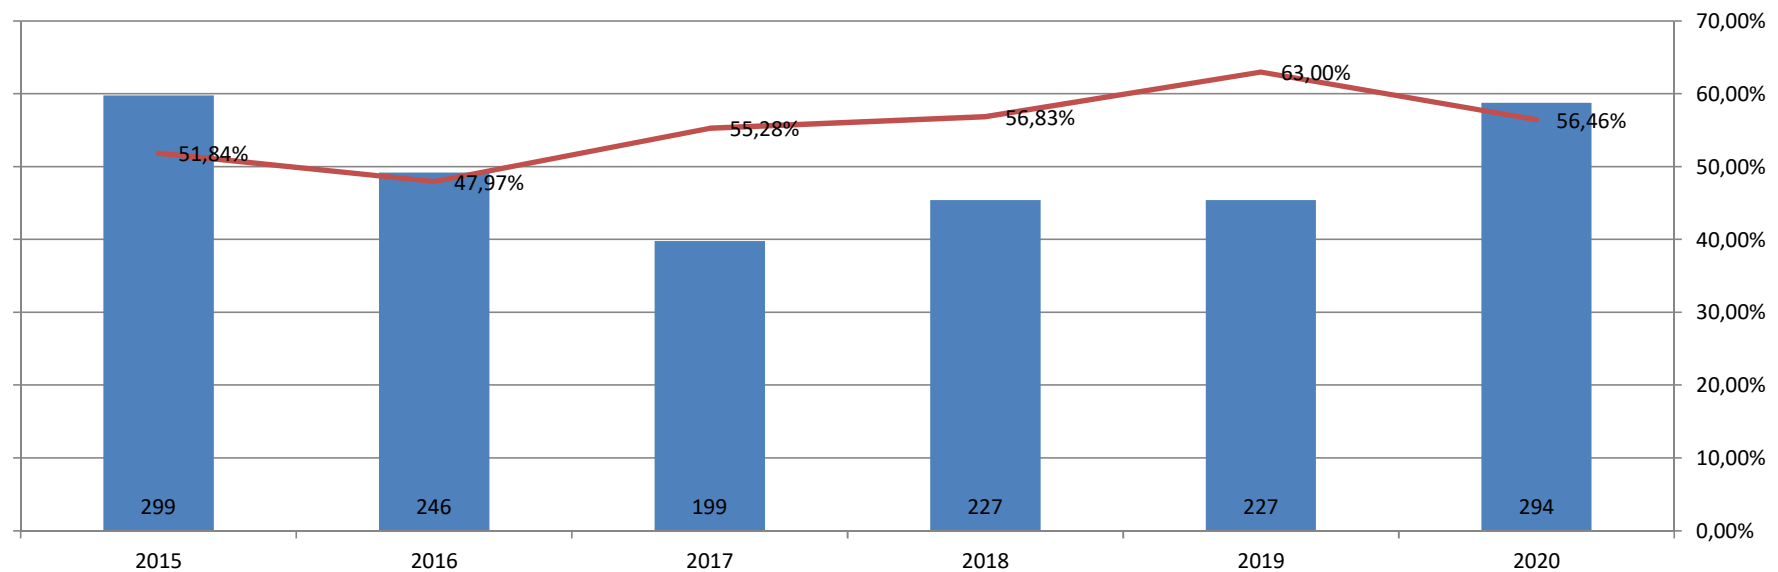

# SG Baddeckenstedt

## Polizeiliche Kriminalstatistik 2020

Straftatenanstieg um knapp 30% bei gefallener AQ.  
Ursächlich sind Anstiege bei Rohheitsdelikten, Diebstählen  
und Sachbeschädigungen.

**Straftatenanzahl und Aufklärungsquote**  
SG Baddeckenstedt

■ Anzahl Fälle — AQ

5-Jahres-Mittelwert „Fallzahlen“: 240 ;  $\Delta$  22,50% (Abweichung zum 5-Jahres-Mittelwert)  
5-Jahres-Mittelwert „AQ“: 54,98% ;  $\Delta$  2,69% bzw. 1,48 Prozentpunkte (PP)