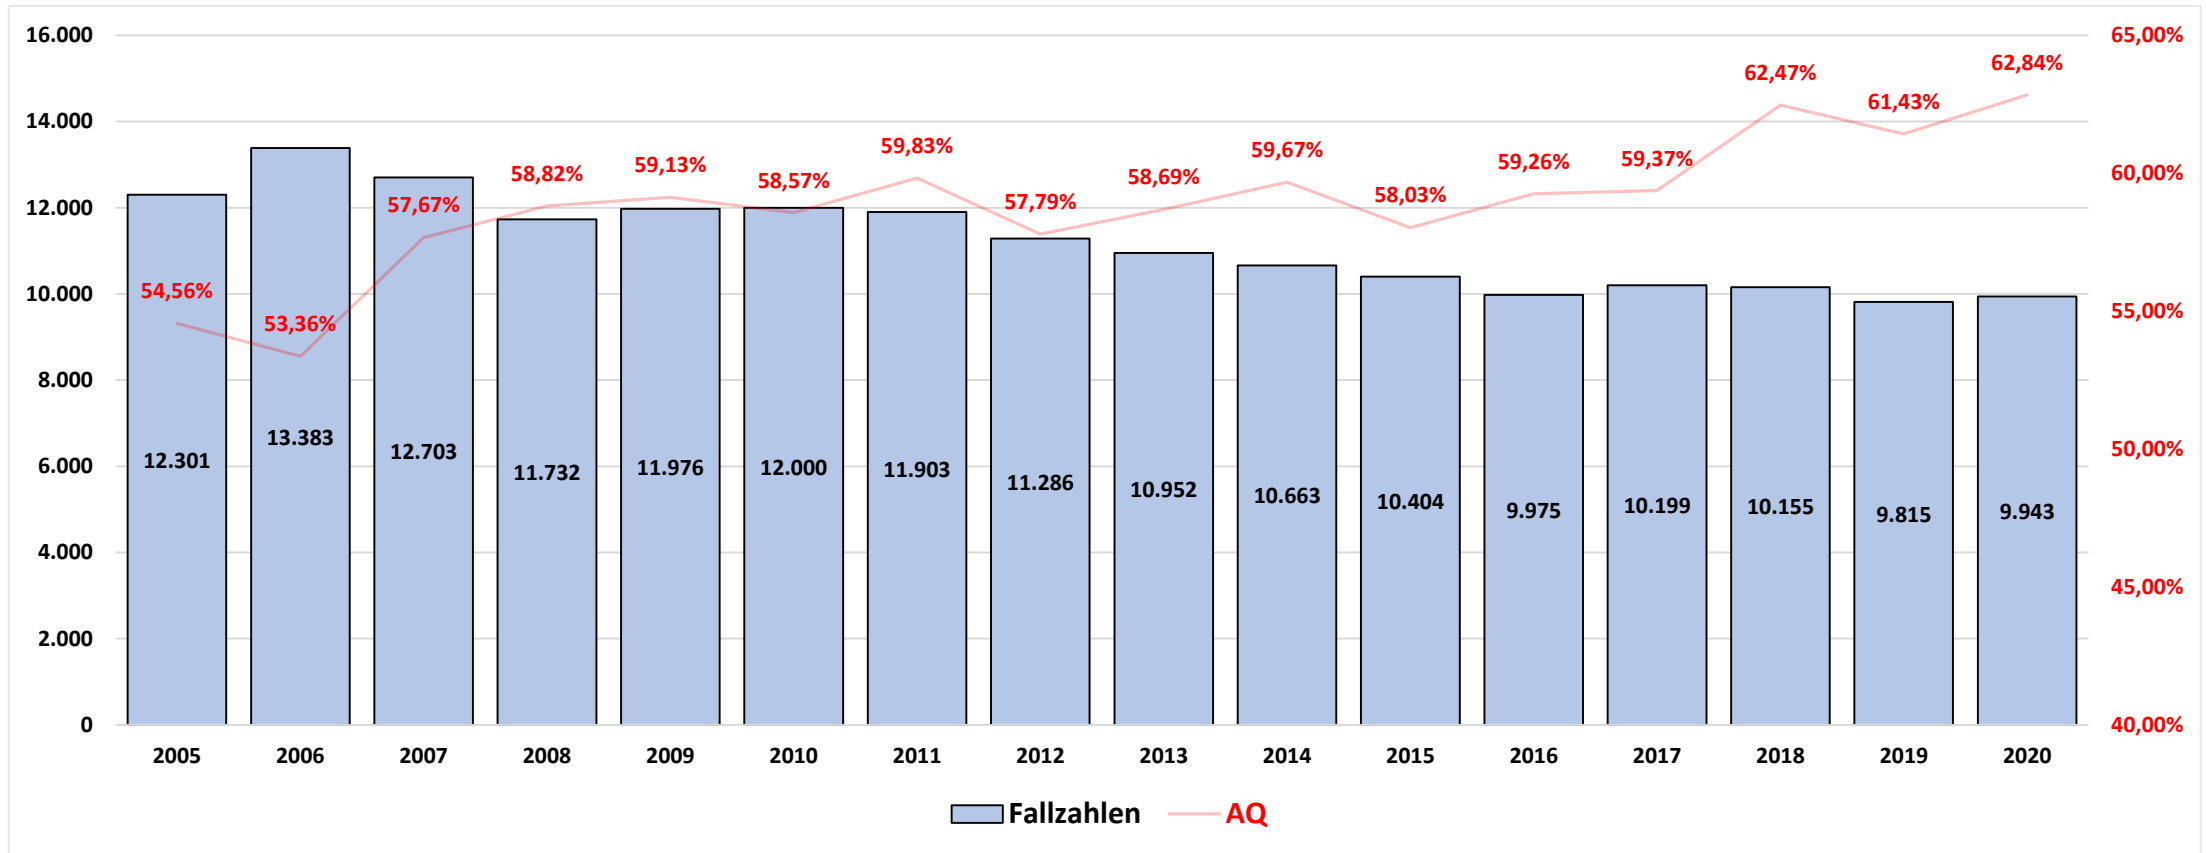

POLIZEIINSPEKTION
CUXHAVEN

Polizeiliche Kriminalstatistik der Polizeiinspektion Cuxhaven 2020

POLIZEIINSPEKTION
CUXHAVEN

Fallzahlen und Aufklärungsquote

Im Zuständigkeitsbereich der PI Cuxhaven wurden im Jahr 2020

9.943 Straftaten

aufgenommen und bearbeitet.

Die Aufklärungsquote lag in diesem Zeitraum bei

62,84 Prozent.

Fallzahlen und Aufklärungsquote

in den Jahren 2005 bis 2020 (PI Cuxhaven gesamt)

Häufigkeitszahlen 2020

POLIZEIINSPEKTION
CUXHAVEN

PI Cuxhaven (Stadt und Umland)

Fallzahlen und Aufklärungsquote

PI Cuxhaven 2007 bis 2020

POLIZEIINSPEKTION
CUXHAVEN

Polizeikommissariat Geestland

Fallzahlen und Aufklärungsquote

Polizeikommissariat Geestland 2007 bis 2020