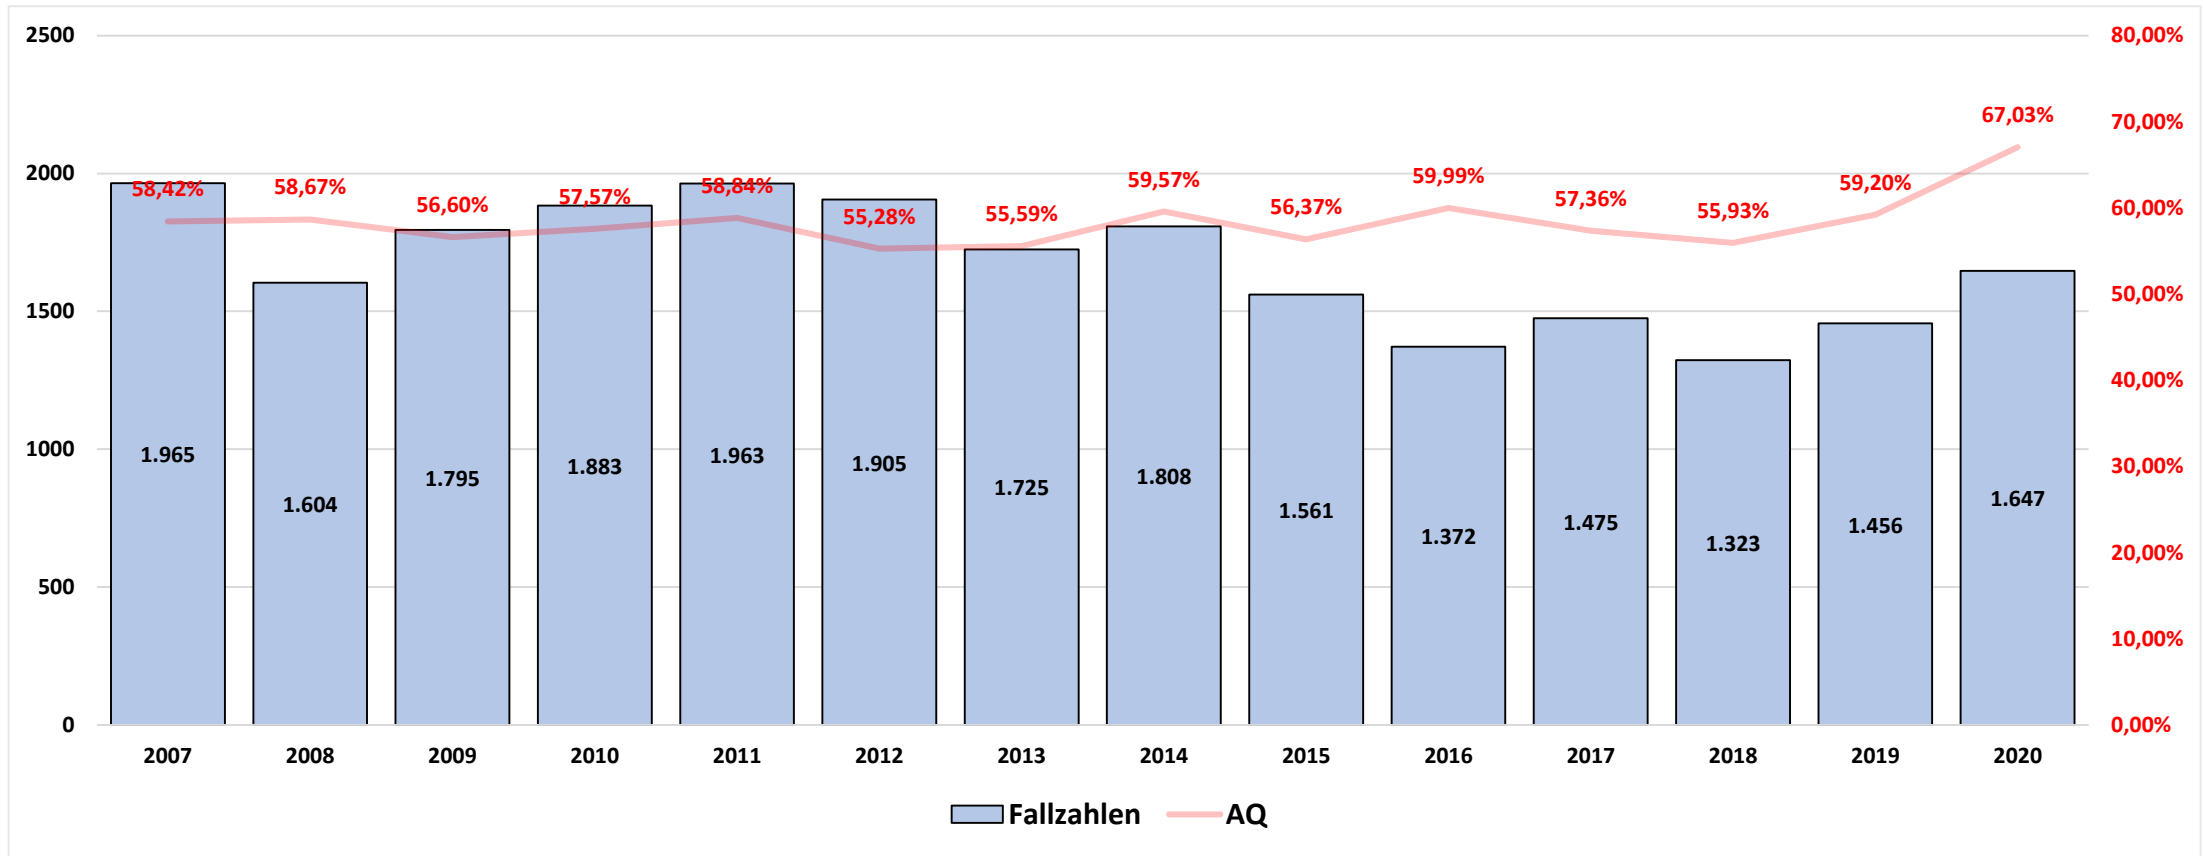

POLIZEIINSPEKTION
CUXHAVEN

Polizeiliche Kriminalstatistik der Polizeiinspektion Cuxhaven 2020

POLIZEIINSPEKTION
CUXHAVEN

Fallzahlen und Aufklärungsquote

Im Zuständigkeitsbereich der PI Cuxhaven wurden im Jahr 2020

9.943 Straftaten

aufgenommen und bearbeitet.

Die Aufklärungsquote lag in diesem Zeitraum bei

62,84 Prozent.

Fallzahlen und Aufklärungsquote

in den Jahren 2005 bis 2020 (PI Cuxhaven gesamt)

Häufigkeitszahlen 2020

POLIZEIINSPEKTION
CUXHAVEN

PI Cuxhaven (Stadt und Umland)

Fallzahlen und Aufklärungsquote

PI Cuxhaven 2007 bis 2020

POLIZEIINSPEKTION
CUXHAVEN

Polizeikommissariat Geestland

Fallzahlen und Aufklärungsquote

Polizeikommissariat Geestland 2007 bis 2020

POLIZEIINSPEKTION
CUXHAVEN

Polizeikommissariat Hemmoor

Fallzahlen und Aufklärungsquote

Polizeikommissariat Hemmoor 2007 bis 2020

POLIZEIINSPEKTION
CUXHAVEN

Polizeikommissariat Schiffdorf

Fallzahlen und Aufklärungsquote