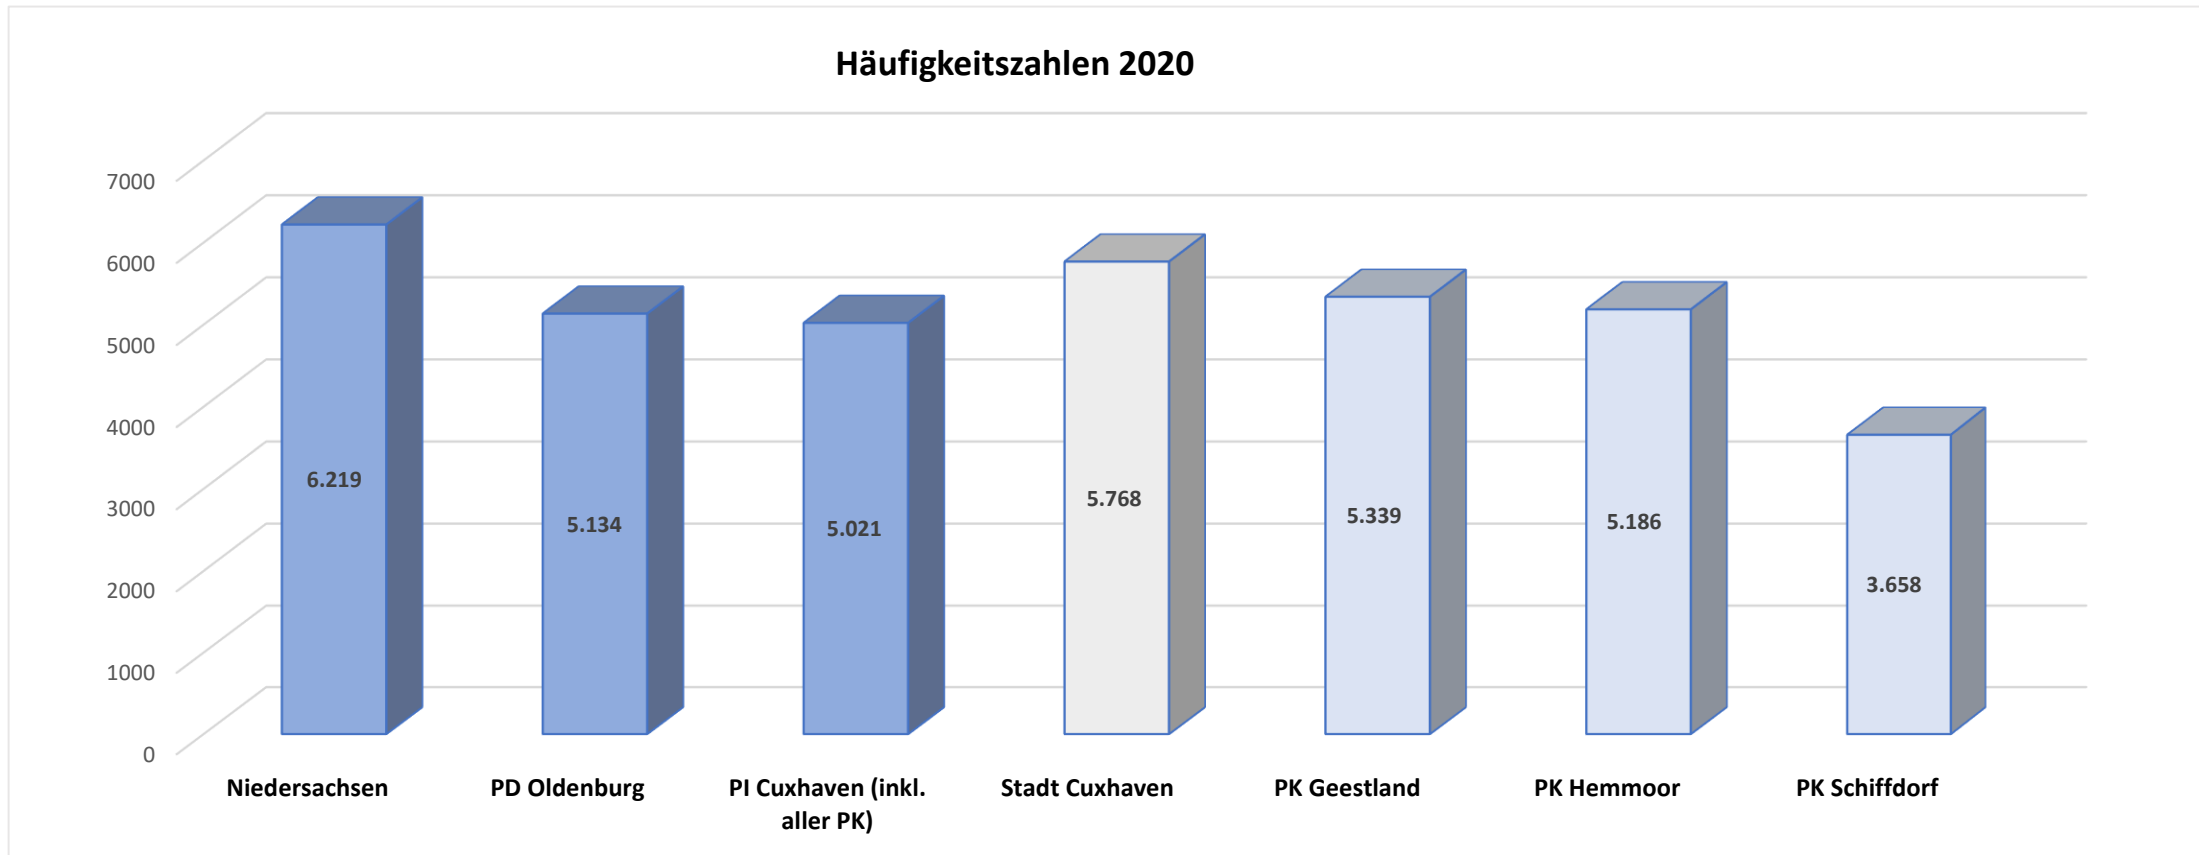

POLIZEIINSPEKTION
CUXHAVEN

Polizeiliche Kriminalstatistik der Polizeiinspektion Cuxhaven 2020

POLIZEIINSPEKTION
CUXHAVEN

Fallzahlen und Aufklärungsquote

Im Zuständigkeitsbereich der PI Cuxhaven wurden im Jahr 2020

9.943 Straftaten

aufgenommen und bearbeitet.

Die Aufklärungsquote lag in diesem Zeitraum bei

62,84 Prozent.

Fallzahlen und Aufklärungsquote

in den Jahren 2005 bis 2020 (PI Cuxhaven gesamt)

Häufigkeitszahlen 2020

POLIZEIINSPEKTION
CUXHAVEN

PI Cuxhaven (Stadt und Umland)

Fallzahlen und Aufklärungsquote

PI Cuxhaven 2007 bis 2020

POLIZEIINSPEKTION
CUXHAVEN

Polizeikommissariat Geestland

Fallzahlen und Aufklärungsquote

Polizeikommissariat Geestland 2007 bis 2020