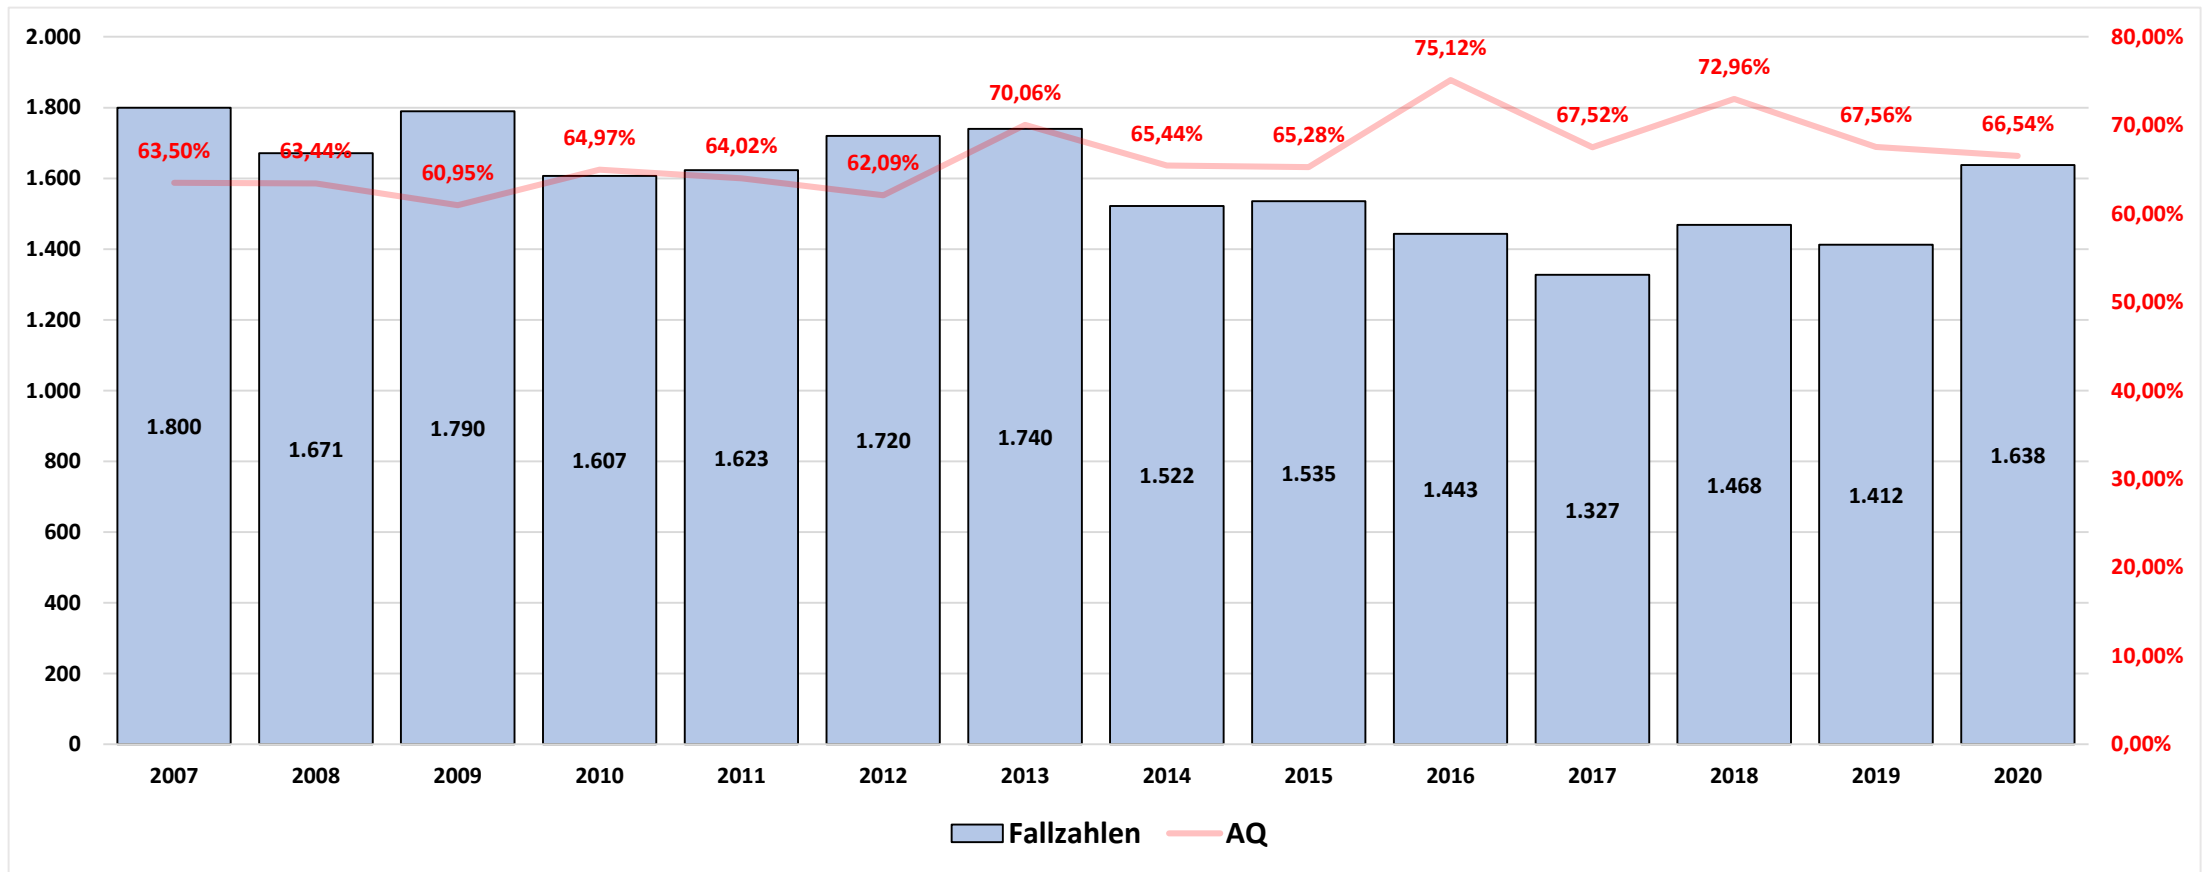

POLIZEIINSPEKTION
CUXHAVEN

Polizeiliche Kriminalstatistik der Polizeiinspektion Cuxhaven 2020

POLIZEIINSPEKTION
CUXHAVEN

Fallzahlen und Aufklärungsquote

Im Zuständigkeitsbereich der PI Cuxhaven wurden im Jahr 2020

9.943 Straftaten

aufgenommen und bearbeitet.

Die Aufklärungsquote lag in diesem Zeitraum bei

62,84 Prozent.

Fallzahlen und Aufklärungsquote

in den Jahren 2005 bis 2020 (PI Cuxhaven gesamt)

Häufigkeitszahlen 2020

POLIZEIINSPEKTION
CUXHAVEN

PI Cuxhaven (Stadt und Umland)

Fallzahlen und Aufklärungsquote

PI Cuxhaven 2007 bis 2020

POLIZEIINSPEKTION
CUXHAVEN

Polizeikommissariat Geestland

Fallzahlen und Aufklärungsquote

Polizeikommissariat Geestland 2007 bis 2020

POLIZEIINSPEKTION
CUXHAVEN

Polizeikommissariat Hemmoor

Fallzahlen und Aufklärungsquote

Polizeikommissariat Hemmoor 2007 bis 2020

POLIZEIINSPEKTION
CUXHAVEN

Polizeikommissariat Schiffdorf

Fallzahlen und Aufklärungsquote