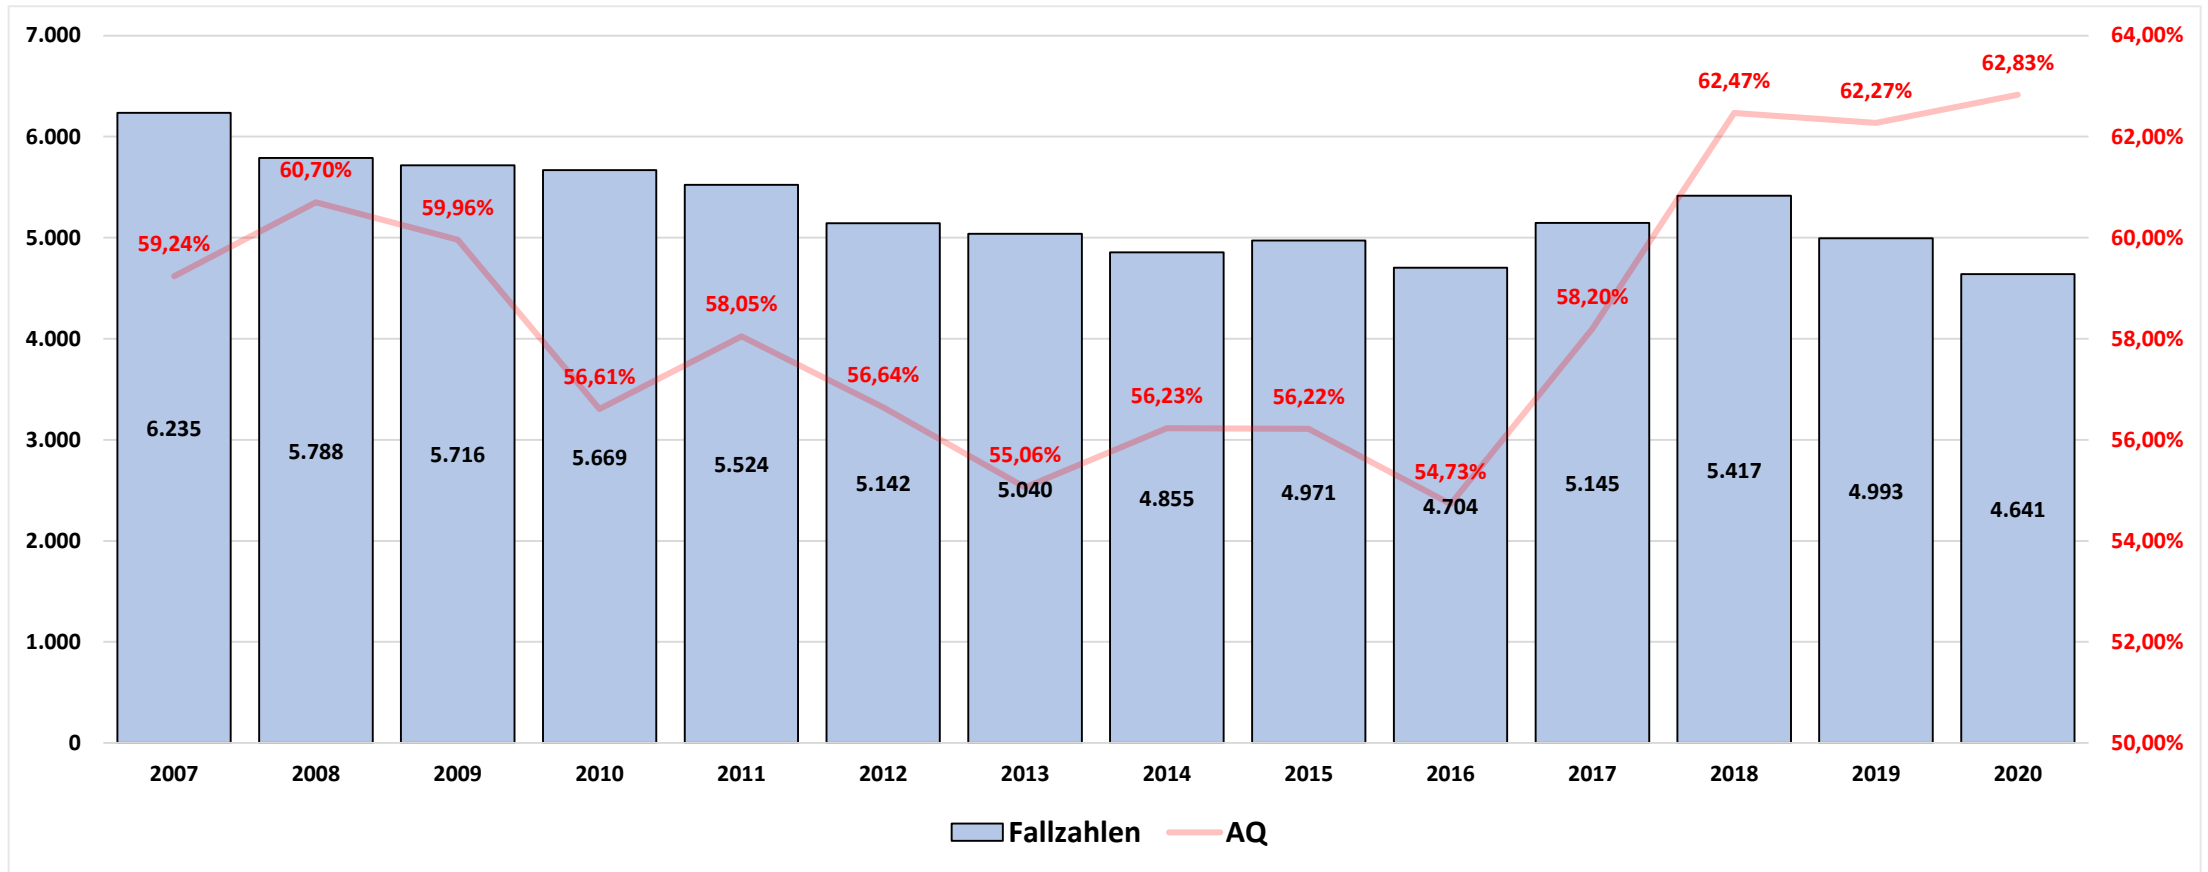

POLIZEIINSPEKTION
CUXHAVEN

Polizeiliche Kriminalstatistik der Polizeiinspektion Cuxhaven 2020

POLIZEIINSPEKTION
CUXHAVEN

Fallzahlen und Aufklärungsquote

Im Zuständigkeitsbereich der PI Cuxhaven wurden im Jahr 2020

9.943 Straftaten

aufgenommen und bearbeitet.

Die Aufklärungsquote lag in diesem Zeitraum bei

62,84 Prozent.

Fallzahlen und Aufklärungsquote

in den Jahren 2005 bis 2020 (PI Cuxhaven gesamt)

Häufigkeitszahlen 2020

POLIZEIINSPEKTION
CUXHAVEN

PI Cuxhaven (Stadt und Umland)

Fallzahlen und Aufklärungsquote

PI Cuxhaven 2007 bis 2020

POLIZEIINSPEKTION
CUXHAVEN

Polizeikommissariat Geestland

Fallzahlen und Aufklärungsquote

Polizeikommissariat Geestland 2007 bis 2020