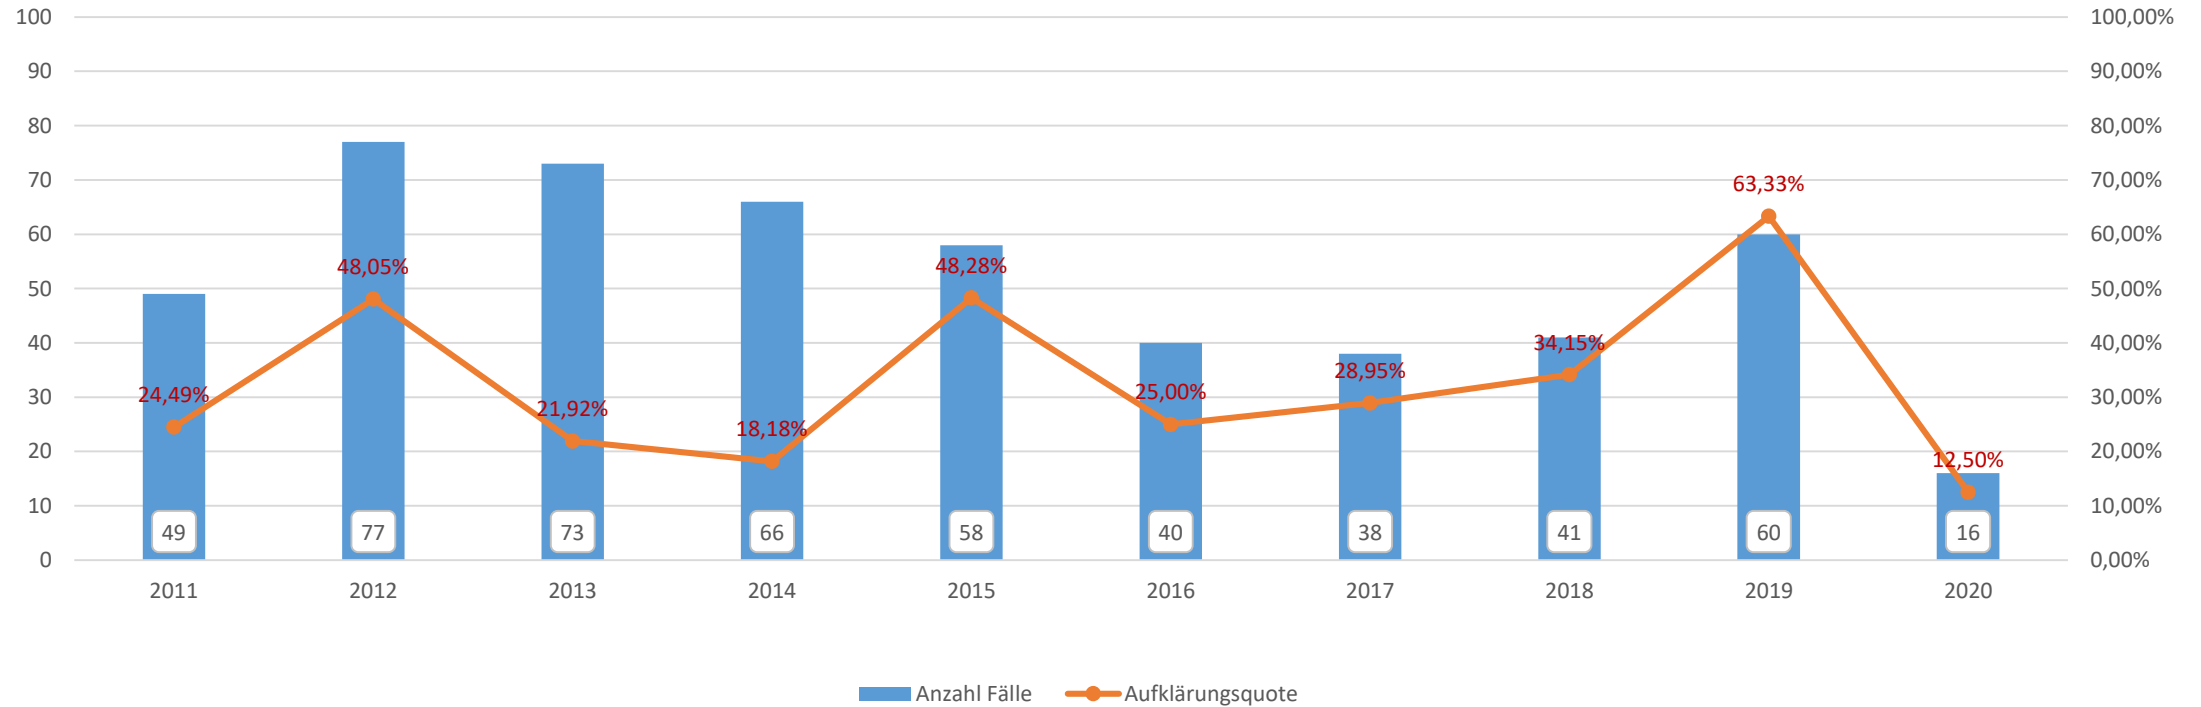

Wohnungseinbruchdiebstahl im Landkreis Osterholz

Verteilung auf Gemeinden

LK OHZ	2012	2013	2014	2015	2016	2017	2018	2019	2020
Grasberg	17	15	12	20	17	14	6	25	4
Hambergen, Samtgemeinde	18	21	18	18	38	17	10	7	4
Lilienthal	54	112	77	86	78	86	67	31	34
Osterholz-Scharmbeck, Stadt	106	84	56	76	89	39	48	40	27
Ritterhude	63	52	69	53	43	51	32	25	34
Schwanewede	96	41	63	53	126	66	44	42	28
Worpswede	14	53	17	61	29	11	15	18	5
Landkreis Osterholz	368	378	312	367	420	284	222	188	136

Kfz – Komplettentwendungen in der Inspektion