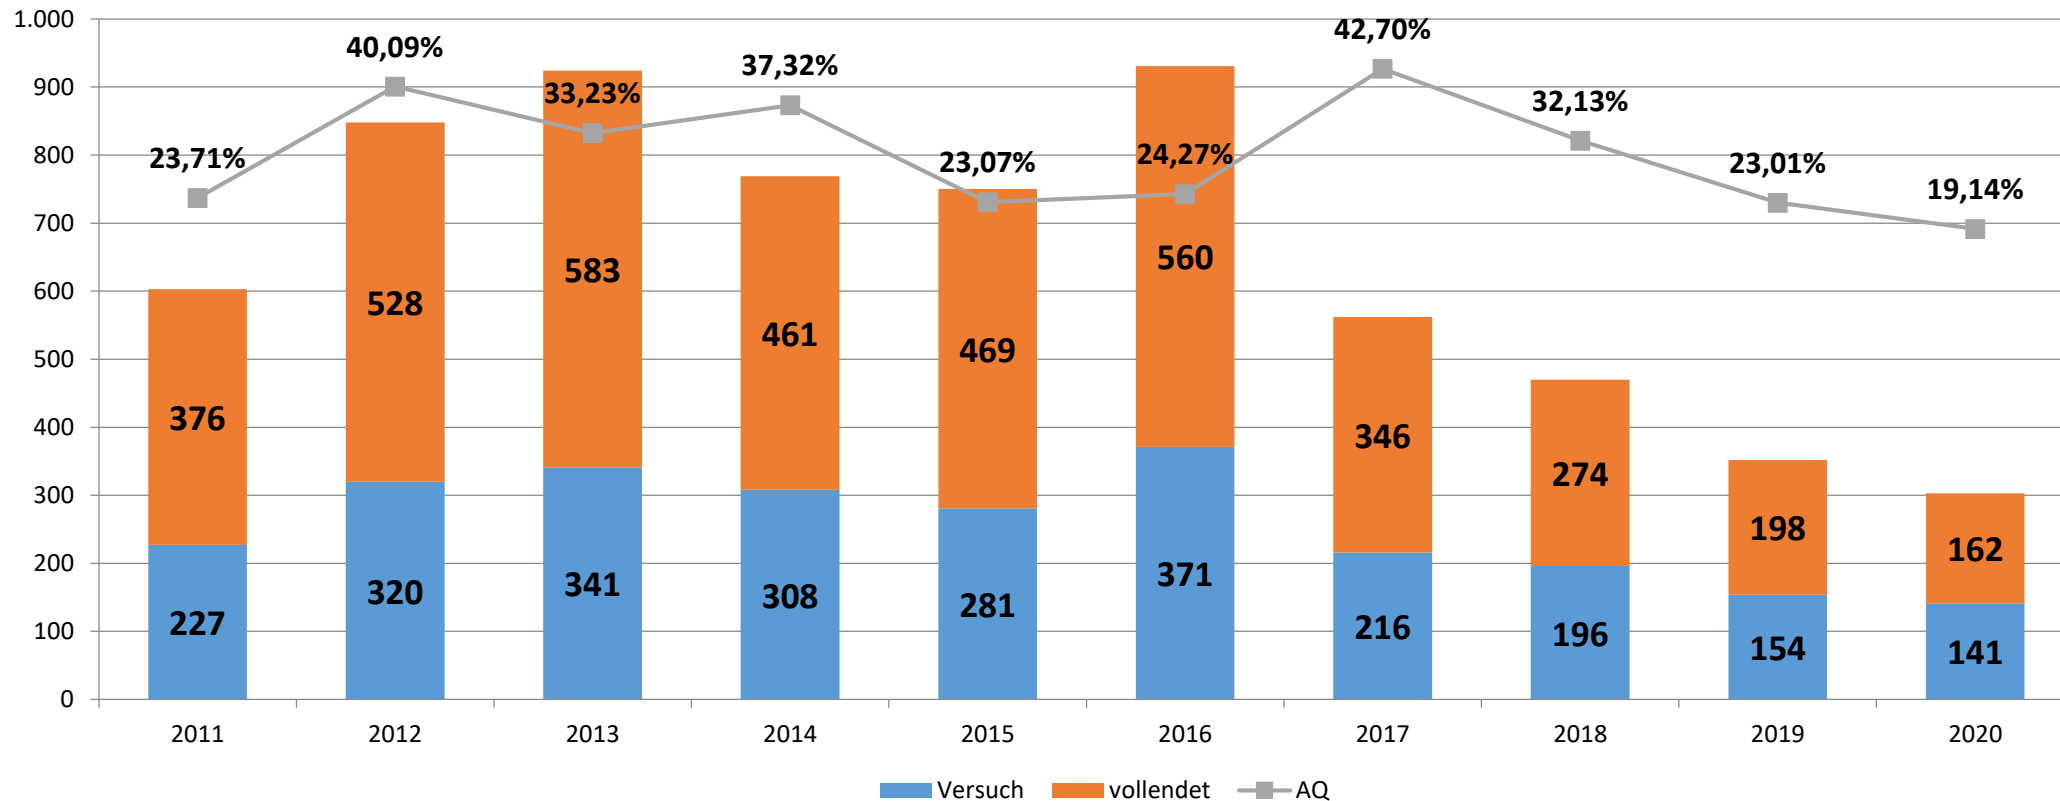

Landkreis Osterholz

Polizeiliche Kriminalstatistik

**Polizeiinspektion
Verden / Osterholz
2020**

Kriminalitätsentwicklung in der Inspektion

- Kriminalitätsentwicklung in der Inspektion Verden / Osterholz

Kriminalitätsentwicklung im Landkreis Osterholz

Körperverletzung im Landkreis Osterholz

Diebstahlsdelikte im Landkreis Osterholz

Wohnungseinbruchdiebstahl in der Inspektion

Wohnungseinbruchdiebstahl im Landkreis Osterholz

Wohnungseinbruchdiebstahl im Landkreis Osterholz

Verteilung auf Gemeinden

LK OHZ	2012	2013	2014	2015	2016	2017	2018	2019	2020
Grasberg	17	15	12	20	17	14	6	25	4
Hambergen, Samtgemeinde	18	21	18	18	38	17	10	7	4
Lilienthal	54	112	77	86	78	86	67	31	34
Osterholz-Scharmbeck, Stadt	106	84	56	76	89	39	48	40	27
Ritterhude	63	52	69	53	43	51	32	25	34
Schwanewede	96	41	63	53	126	66	44	42	28
Worpswede	14	53	17	61	29	11	15	18	5
Landkreis Osterholz	368	378	312	367	420	284	222	188	136