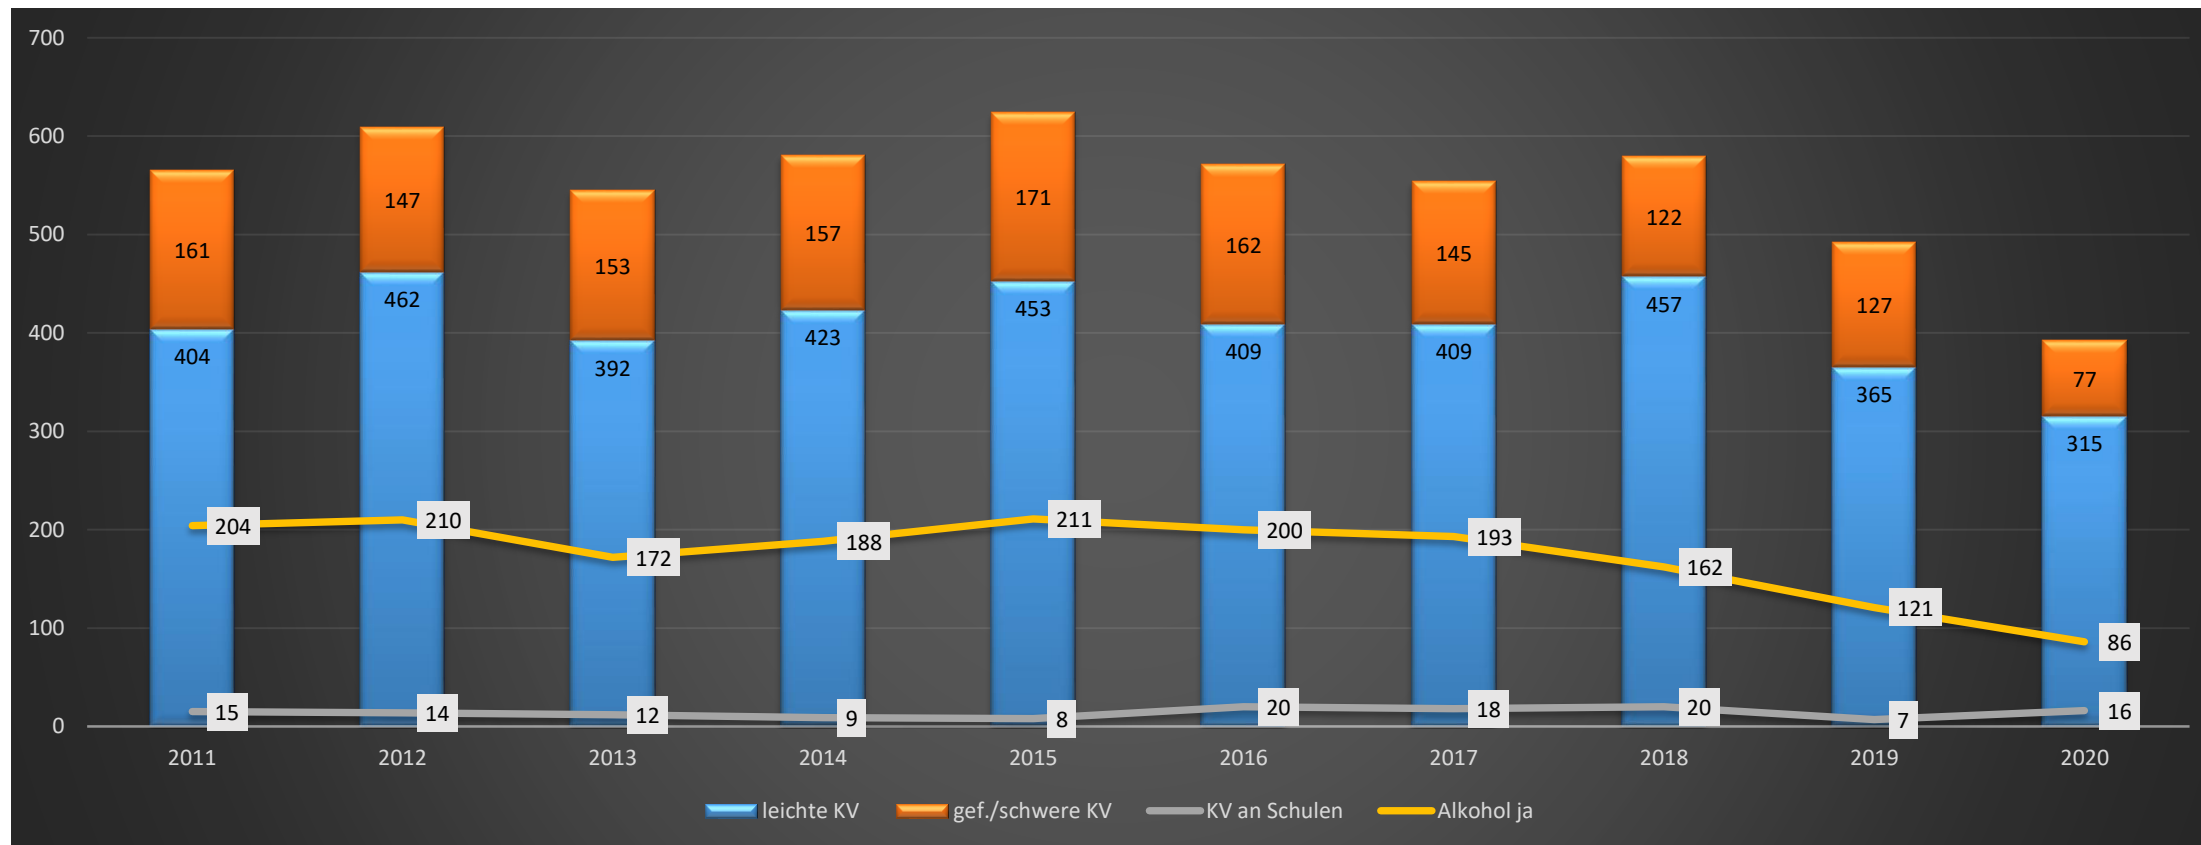

Körperverletzung im Landkreis Osterholz