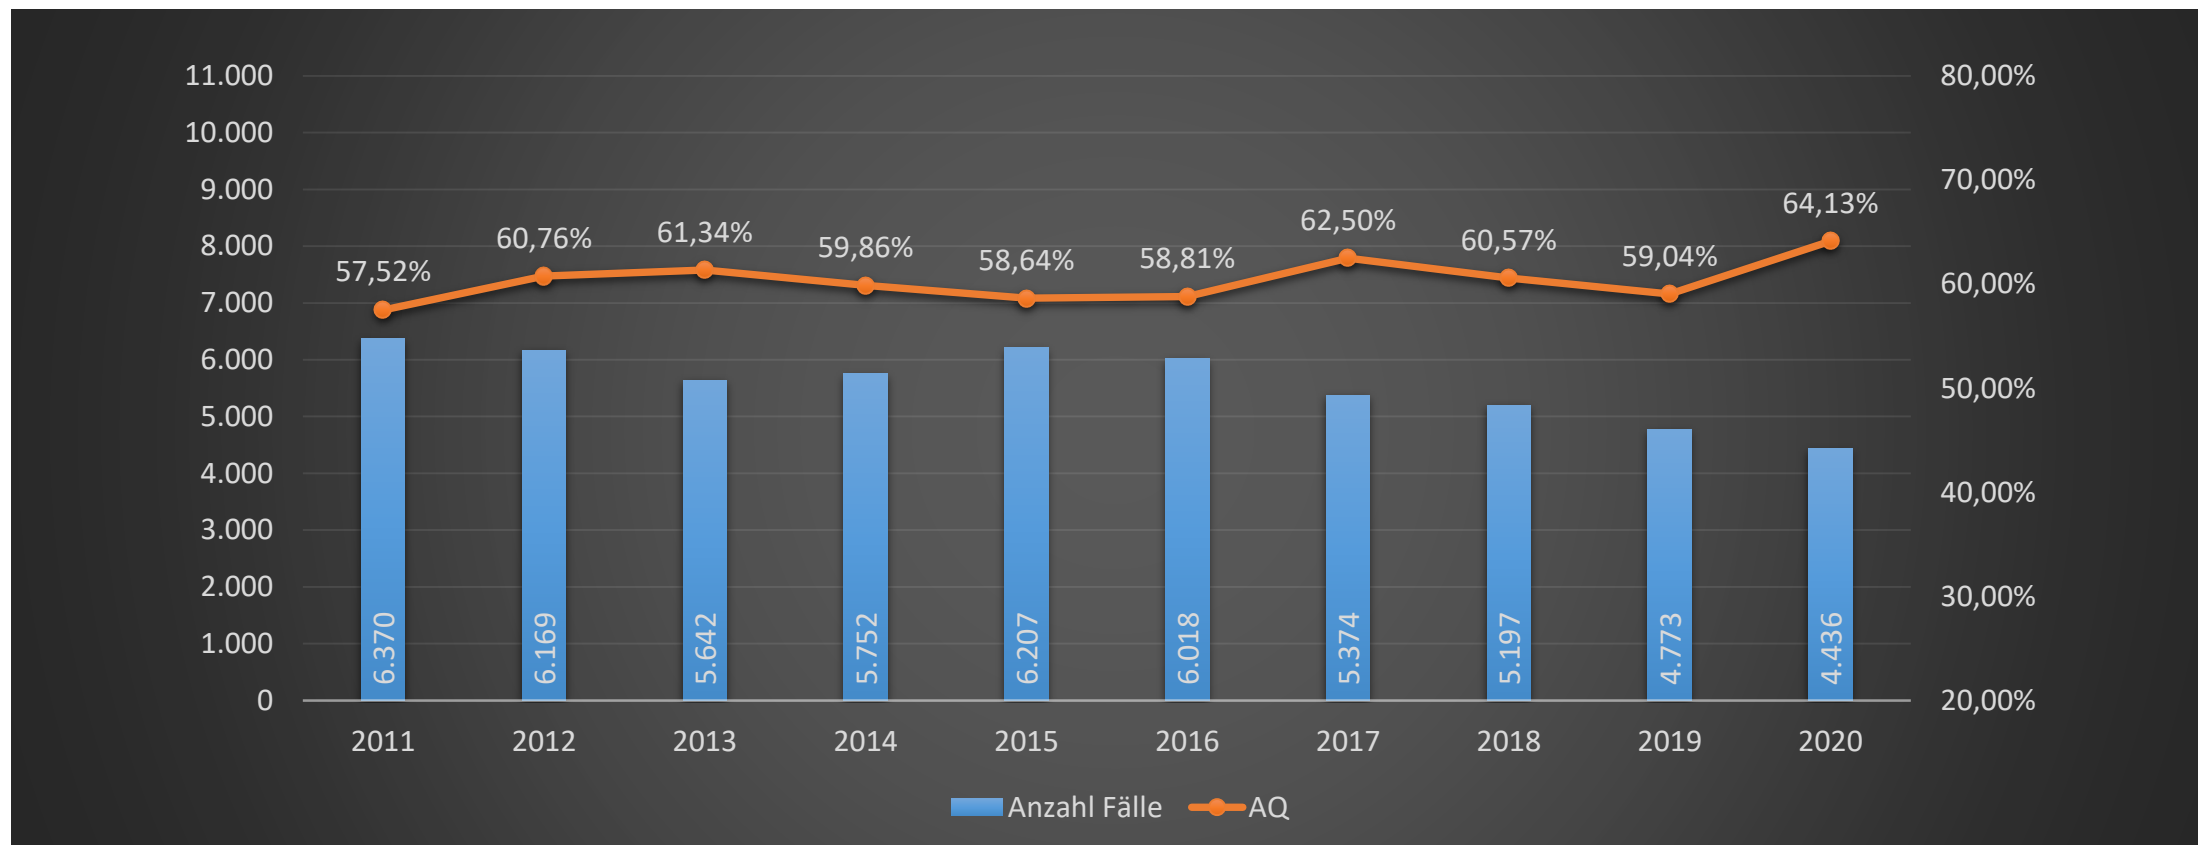

Landkreis Osterholz

Polizeiliche Kriminalstatistik

**Polizeiinspektion
Verden / Osterholz
2020**

Kriminalitätsentwicklung in der Inspektion

- Kriminalitätsentwicklung in der Inspektion Verden / Osterholz

Kriminalitätsentwicklung im Landkreis Osterholz

Verteilung auf Gemeinden

LK OHZ	2012	2013	2014	2015	2016	2017	2018	2019	2020
Grasberg	17	15	12	20	17	14	6	25	4
Hambergen, Samtgemeinde	18	21	18	18	38	17	10	7	4
Lilienthal	54	112	77	86	78	86	67	31	34
Osterholz-Scharmbeck, Stadt	106	84	56	76	89	39	48	40	27
Ritterhude	63	52	69	53	43	51	32	25	34
Schwanewede	96	41	63	53	126	66	44	42	28
Worpswede	14	53	17	61	29	11	15	18	5
Landkreis Osterholz	368	378	312	367	420	284	222	188	136