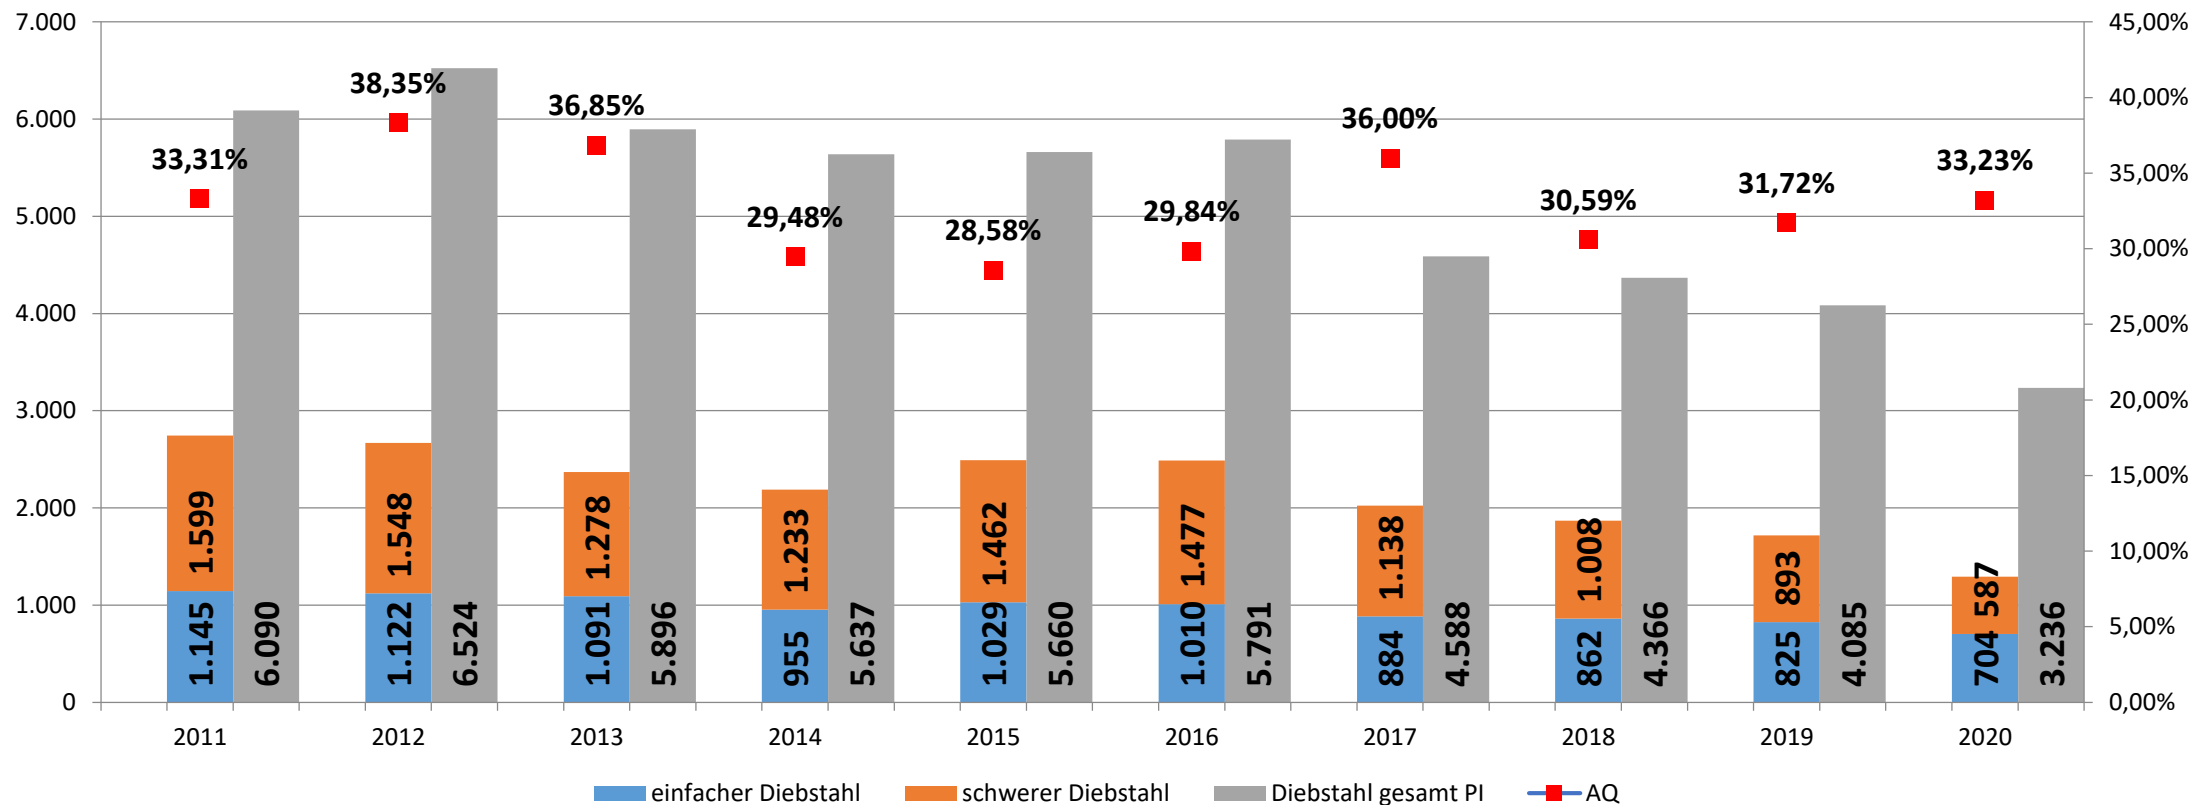

Landkreis Osterholz

Polizeiliche Kriminalstatistik

**Polizeiinspektion
Verden / Osterholz
2020**

Kriminalitätsentwicklung in der Inspektion

- Kriminalitätsentwicklung in der Inspektion Verden / Osterholz

Kriminalitätsentwicklung im Landkreis Osterholz

Körperverletzung im Landkreis Osterholz

Diebstahlsdelikte im Landkreis Osterholz

Wohnungseinbruchdiebstahl in der Inspektion

Wohnungseinbruchdiebstahl im Landkreis Osterholz

Wohnungseinbruchdiebstahl im Landkreis Osterholz

Verteilung auf Gemeinden

LK OHZ	2012	2013	2014	2015	2016	2017	2018	2019	2020
Grasberg	17	15	12	20	17	14	6	25	4
Hambergen, Samtgemeinde	18	21	18	18	38	17	10	7	4
Lilienthal	54	112	77	86	78	86	67	31	34
Osterholz-Scharmbeck, Stadt	106	84	56	76	89	39	48	40	27
Ritterhude	63	52	69	53	43	51	32	25	34
Schwanewede	96	41	63	53	126	66	44	42	28
Worpswede	14	53	17	61	29	11	15	18	5
Landkreis Osterholz	368	378	312	367	420	284	222	188	136