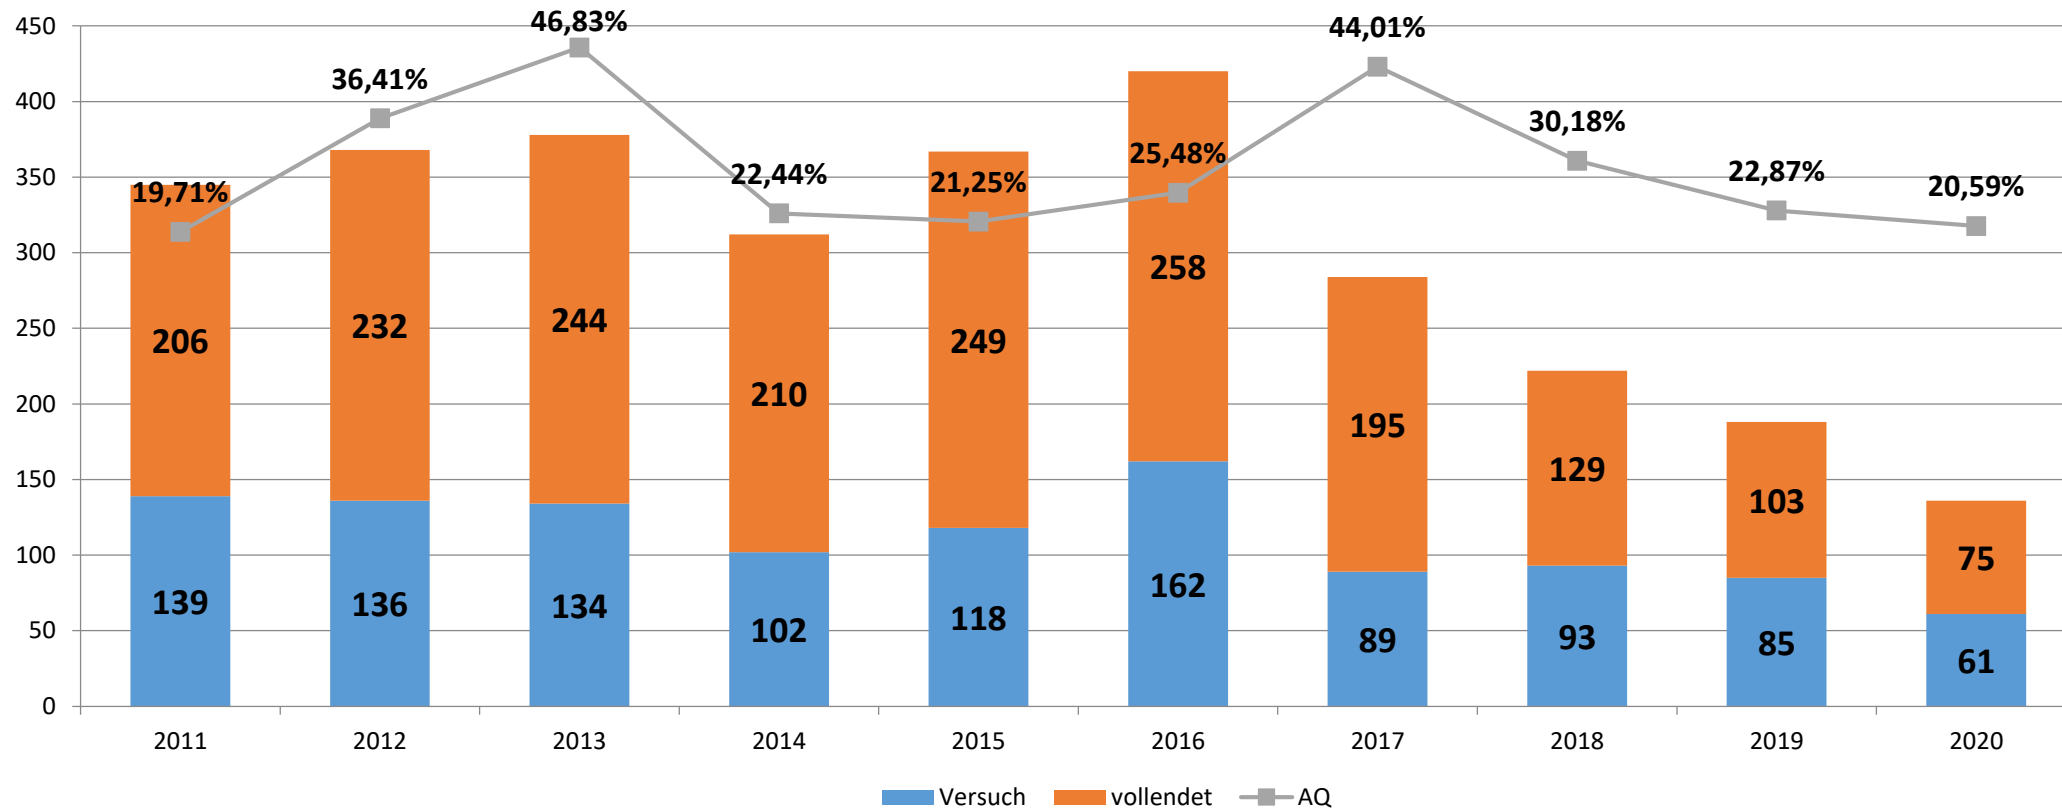

Landkreis Osterholz

Polizeiliche Kriminalstatistik

**Polizeiinspektion
Verden / Osterholz
2020**

Kriminalitätsentwicklung in der Inspektion

- Kriminalitätsentwicklung in der Inspektion Verden / Osterholz

Kriminalitätsentwicklung im Landkreis Osterholz

Körperverletzung im Landkreis Osterholz

Diebstahlsdelikte im Landkreis Osterholz

Wohnungseinbruchdiebstahl in der Inspektion

Wohnungseinbruchdiebstahl im Landkreis Osterholz

Wohnungseinbruchdiebstahl im Landkreis Osterholz

Verteilung auf Gemeinden

LK OHZ	2012	2013	2014	2015	2016	2017	2018	2019	2020
Grasberg	17	15	12	20	17	14	6	25	4
Hambergen, Samtgemeinde	18	21	18	18	38	17	10	7	4
Lilienthal	54	112	77	86	78	86	67	31	34
Osterholz-Scharmbeck, Stadt	106	84	56	76	89	39	48	40	27
Ritterhude	63	52	69	53	43	51	32	25	34
Schwanewede	96	41	63	53	126	66	44	42	28
Worpswede	14	53	17	61	29	11	15	18	5
Landkreis Osterholz	368	378	312	367	420	284	222	188	136