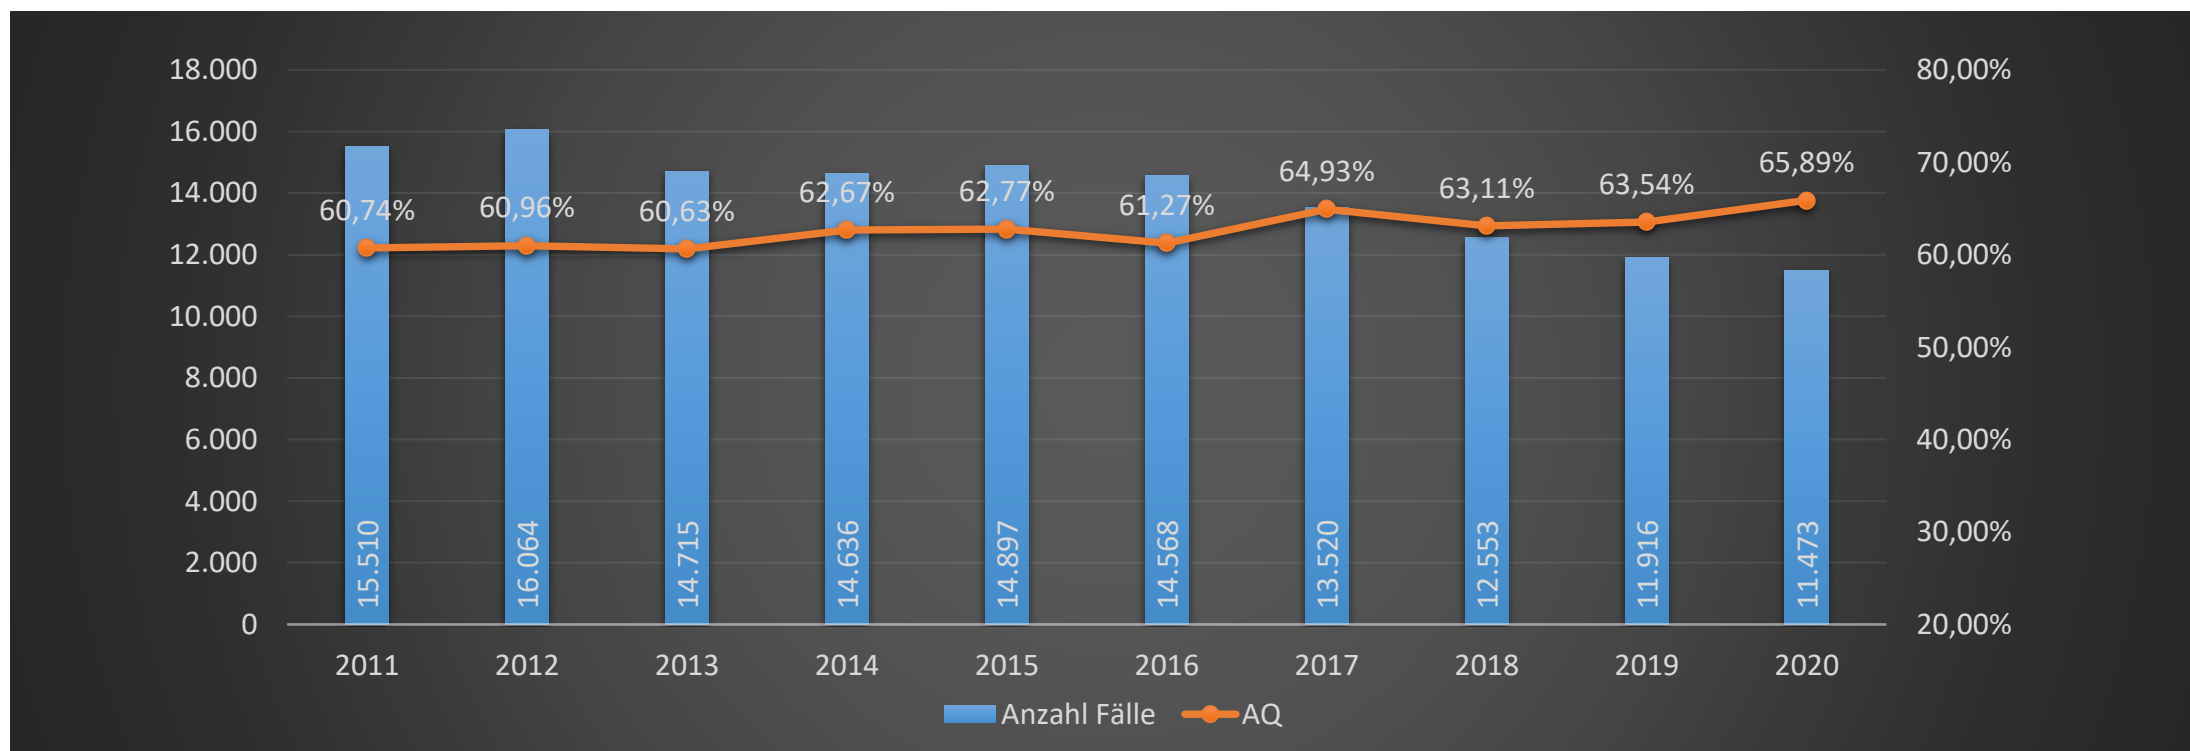

Landkreis Osterholz

Polizeiliche Kriminalstatistik

**Polizeiinspektion
Verden / Osterholz
2020**

Kriminalitätsentwicklung in der Inspektion

- Kriminalitätsentwicklung in der Inspektion Verden / Osterholz

Kriminalitätsentwicklung im Landkreis Osterholz

Verteilung auf Gemeinden

LK OHZ	2012	2013	2014	2015	2016	2017	2018	2019	2020
Grasberg	17	15	12	20	17	14	6	25	4
Hambergen, Samtgemeinde	18	21	18	18	38	17	10	7	4
Lilienthal	54	112	77	86	78	86	67	31	34
Osterholz-Scharmbeck, Stadt	106	84	56	76	89	39	48	40	27
Ritterhude	63	52	69	53	43	51	32	25	34
Schwanewede	96	41	63	53	126	66	44	42	28
Worpswede	14	53	17	61	29	11	15	18	5
Landkreis Osterholz	368	378	312	367	420	284	222	188	136