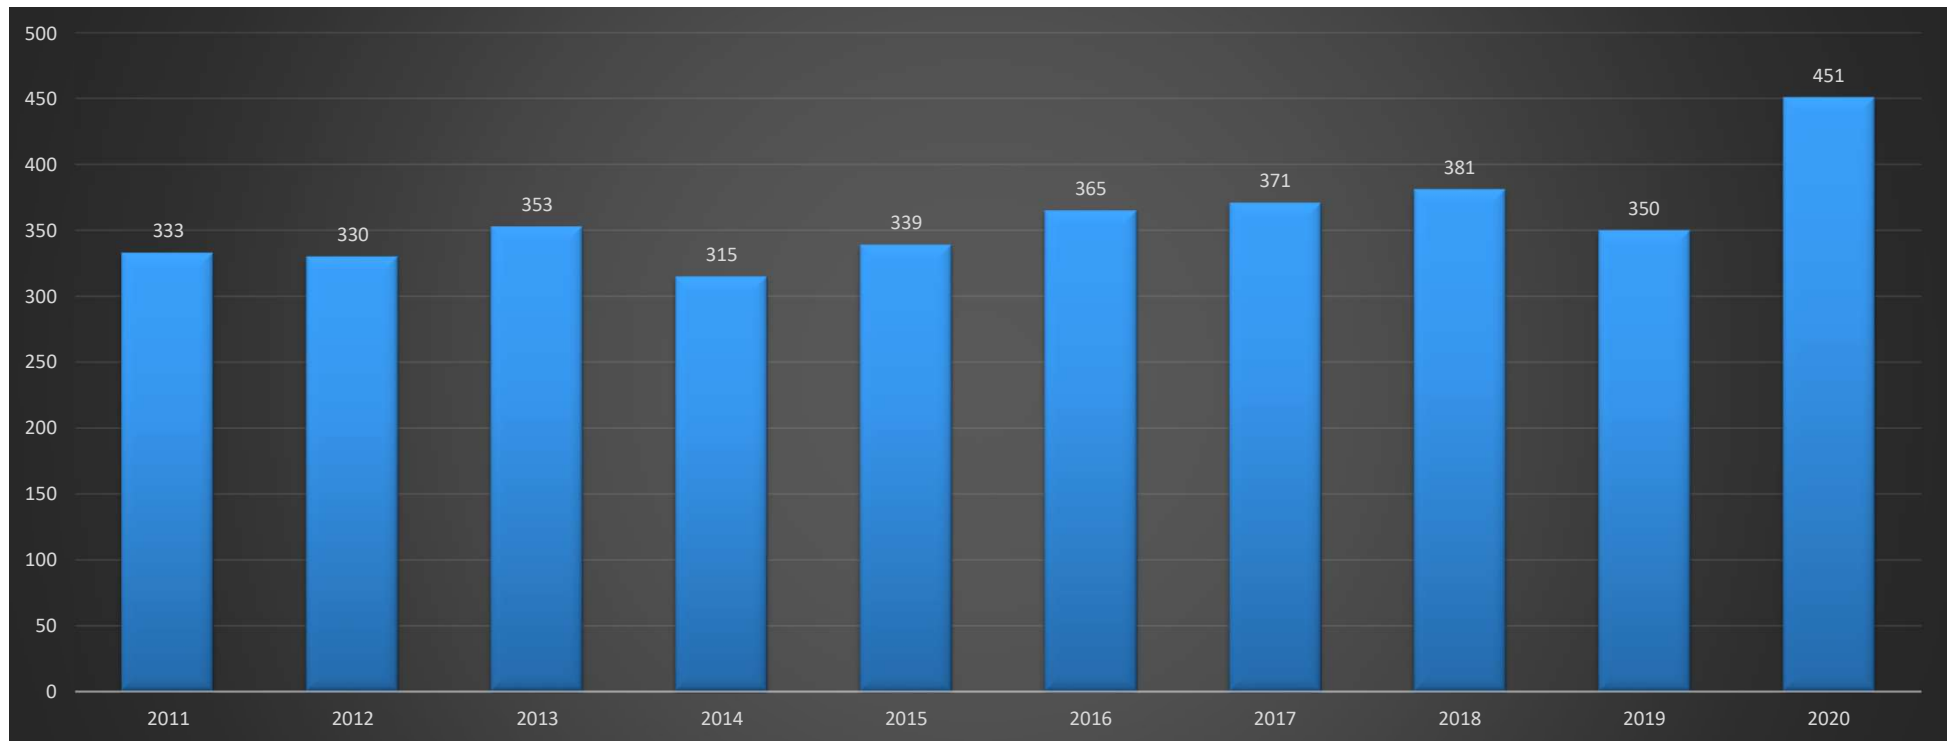

Anzahl Fälle häuslicher Gewalt in der Inspektion