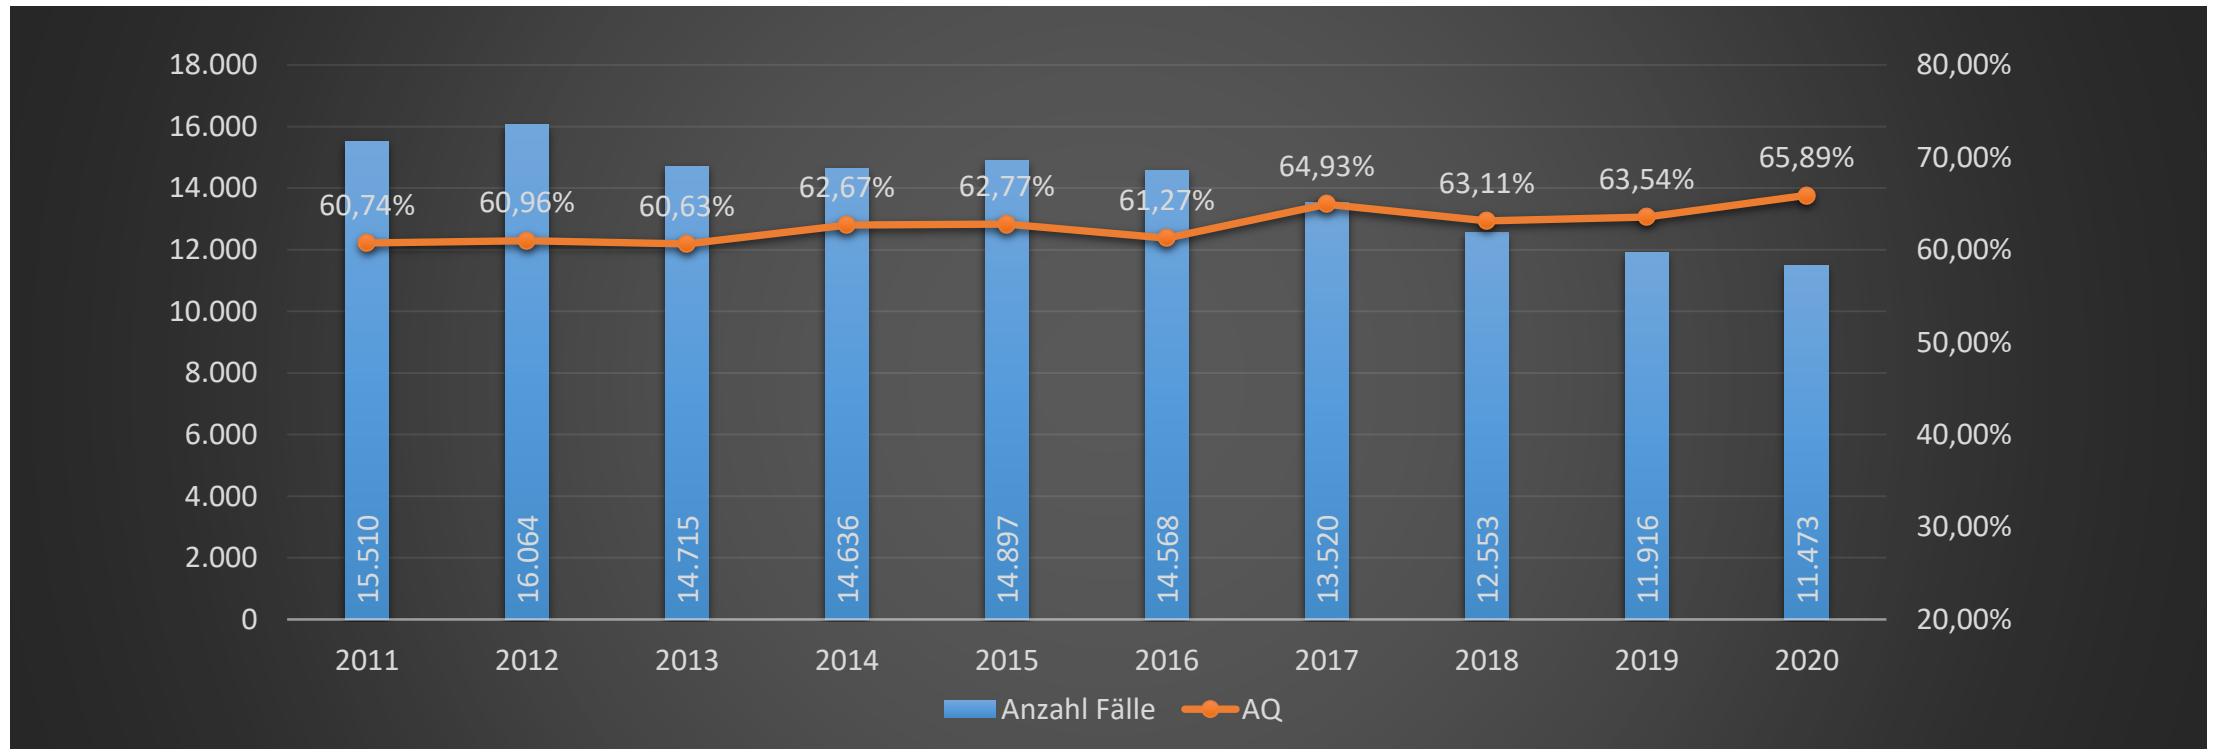

Kriminalitätsentwicklung in der Inspektion

- Kriminalitätsentwicklung in der Inspektion Verden / Osterholz