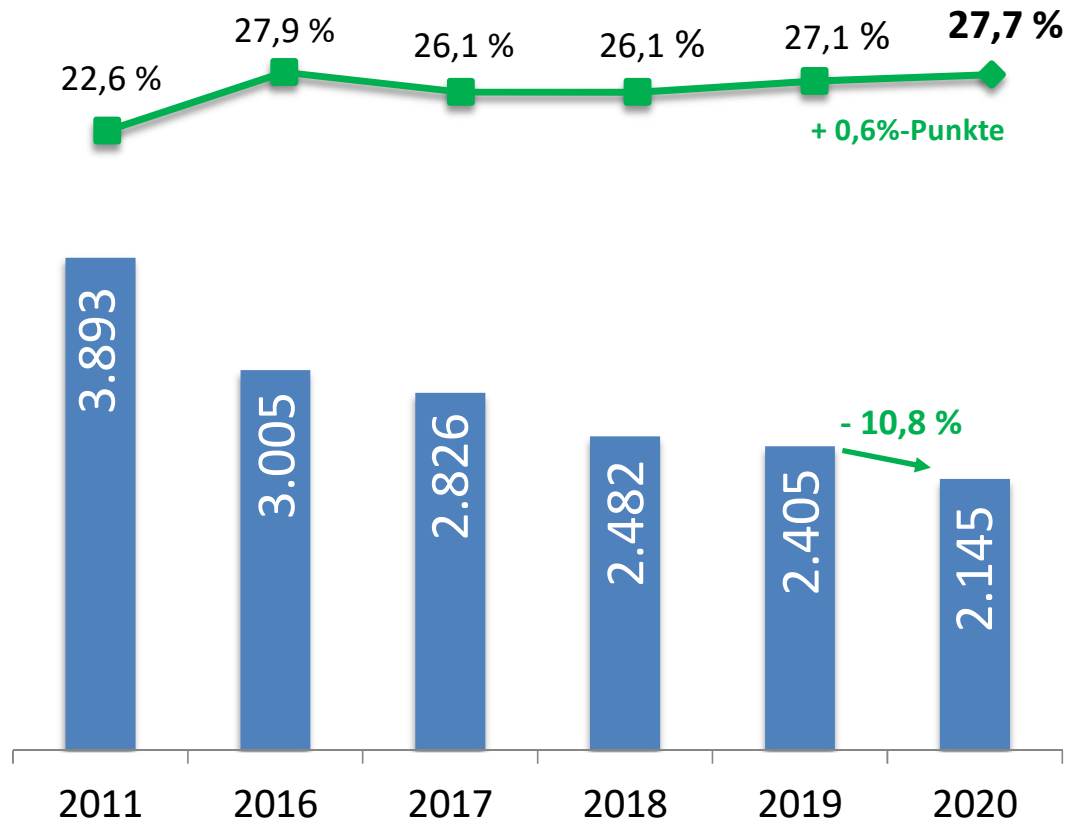

Polizeiliche Kriminalstatistik 2020

- Polizeipräsidioms Osthessen -

Kriminalitätsentwicklung

Aufklärungsquote (AQ):

- **69,7 %:** AQ von Straftaten ist **höchster je gemessener Wert** seit Bestehen des Polizeipräsidiums Osthessen
- **Kontinuierliche Steigerung** der AQ innerhalb der letzten Jahre

Fallzahlen:

- **18.671 Fälle:** Trotz Anstieg der Fallzahlen weiterhin **deutlich unter dem Niveau von 2016**

Häufigkeitszahl (HZ):

- Die HZ 2020 von **4.154** des Polizeipräsidiums Osthessen liegt **deutlich unter dem Landesdurchschnitt** von **5.446**

Straßenkriminalität

Aufklärungsquote:

- **27,7 %: Steigerung um 0,6 %-Punkte** im Vergleich zum Vorjahr

Fallzahlen:

- **Abnahme** der erfassten Fälle im Vergleich zum Vorjahr **um 260 Fälle**
- **2.145: niedrigste Fallzahl seit Bestehen des PPOH**
- 2011 wurden noch 3.893 Straftaten begangen, d.h. **in 10 Jahren Rückgang von 44,9 %**

- **193 Fälle:** größten Anteil an den Gesamtfallzahlen hat das **Verbreiten pornografischer Schriften (39,1 %)** mit einem jährlich **überproportionalen Anstieg**
- **2020:** Anteil der **Altersgruppe bis 21 Jahre** an den Tatverdächtigen liegt bei rund **73 %**
- **jeder zweite Tatverdächtige** ist **zwischen 14 und 17 Jahren** - Tendenz steigend