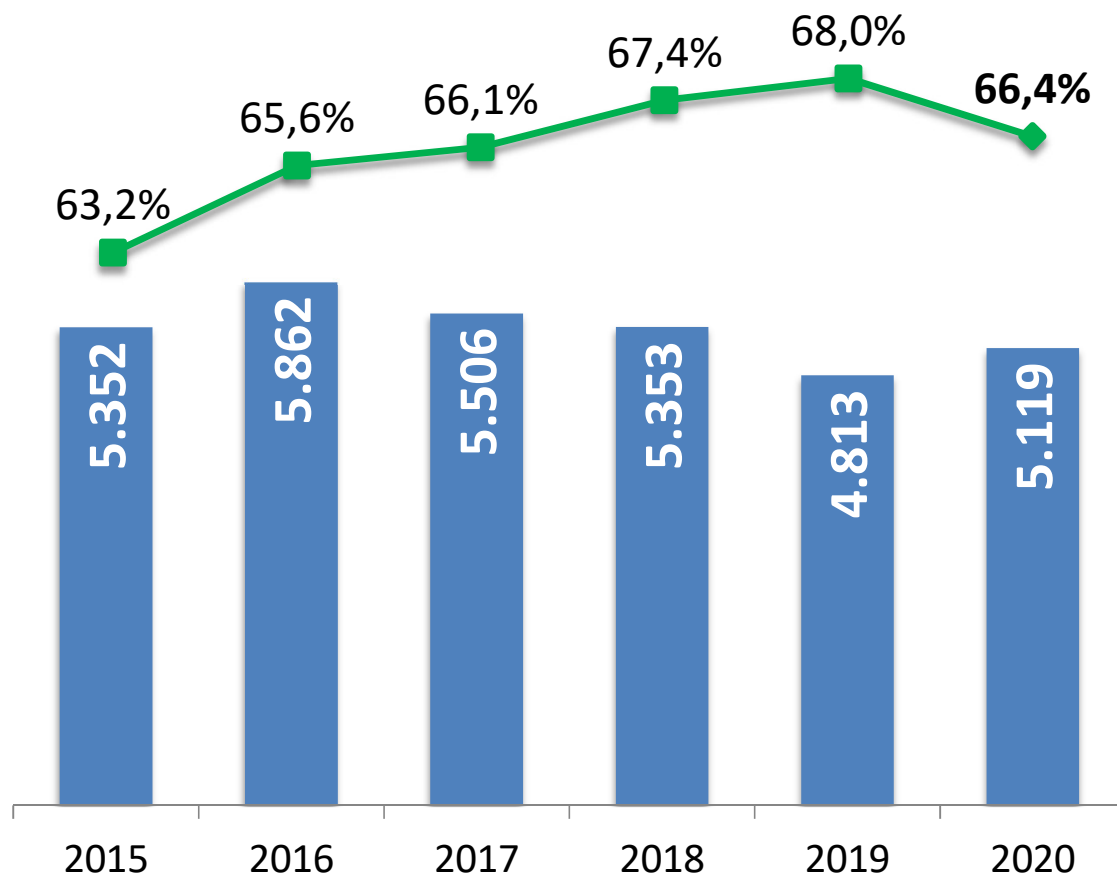

Gesamtfallzahlen

Aufklärungsquote (AQ):

- **66,4 %:** **AQ** von Straftaten im Landkreis Hersfeld-Rotenburg erstmals seit Jahren wieder **leicht rückläufig**

Fallzahlen:

- **5.119 Fälle:** **Fallzahlen** bleiben trotz leichtem Anstieg **unter dem Niveau** von **2018**

Häufigkeitszahl (HZ):

- Die HZ 2020 von **4.240** der Polizeidirektion Hersfeld-Rotenburg liegt **deutlich unter dem Landesdurchschnitt** von **5.446**