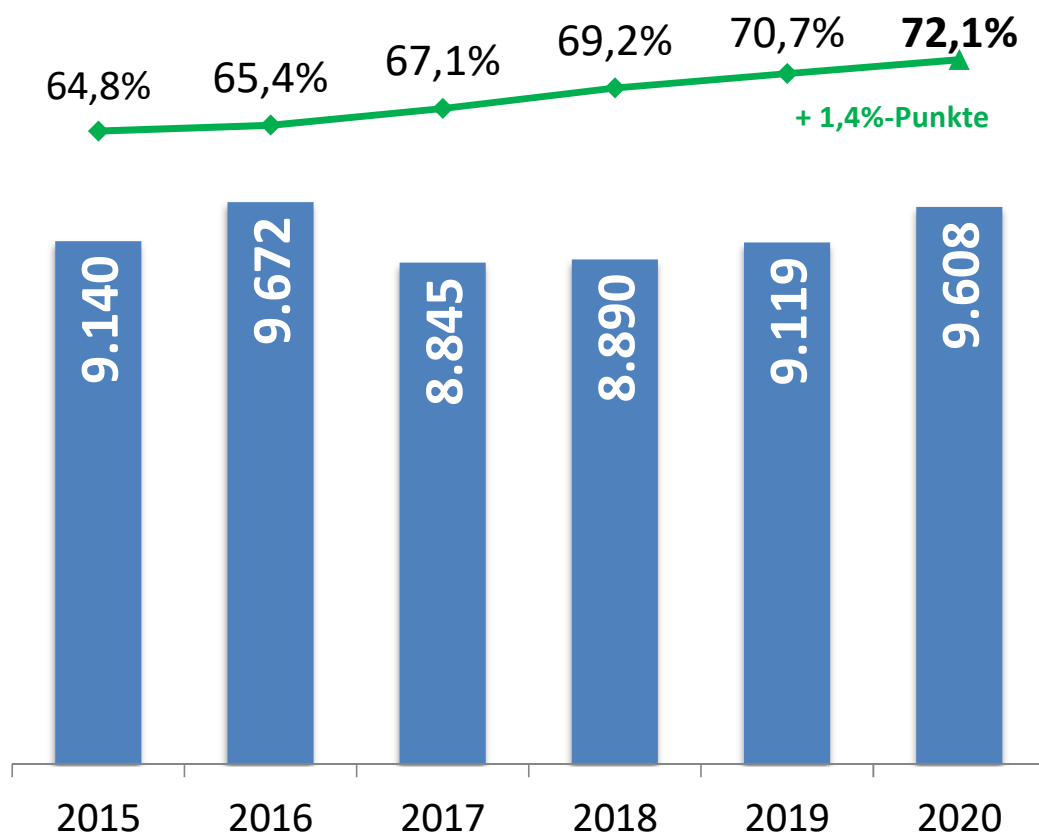

Straßenkriminalität

Aufklärungsquote:

- **27,7 %: Steigerung um 0,6 %-Punkte** im Vergleich zum Vorjahr

Fallzahlen:

- **Abnahme** der erfassten Fälle im Vergleich zum Vorjahr **um 260 Fälle**
- **2.145: niedrigste Fallzahl seit Bestehen des PPOH**
- 2011 wurden noch 3.893 Straftaten begangen, d.h. **in 10 Jahren Rückgang von 44,9 %**

- **193 Fälle:** größten Anteil an den Gesamtfallzahlen hat das **Verbreiten pornografischer Schriften (39,1 %)** mit einem jährlich **überproportionalen Anstieg**
- **2020:** Anteil der **Altersgruppe bis 21 Jahre** an den Tatverdächtigen liegt bei rund **73 %**
- **jeder zweite Tatverdächtige** ist **zwischen 14 und 17 Jahren** - Tendenz steigend

Homepage: www.digitalnative-hessen.de

Polizeiliche Kriminalstatistik 2020

- Landkreis Fulda -

Gesamtfallzahlen

Aufklärungsquote (AQ):

- **72,1 %:** AQ von Straftaten ist **höchster je gemessener Wert** im Landkreis Fulda
- **Kontinuierliche Steigerung** der AQ innerhalb der letzten Jahre

Fallzahlen:

- **9.608 Fälle:** **Anstieg** der Fallzahlen, jedoch noch **unter dem Niveau von 2016**

Häufigkeitszahl (HZ):

- Die HZ 2020 von **4.306** der Polizeidirektion Fulda liegt **deutlich unter dem Landesdurchschnitt** von **5.446**