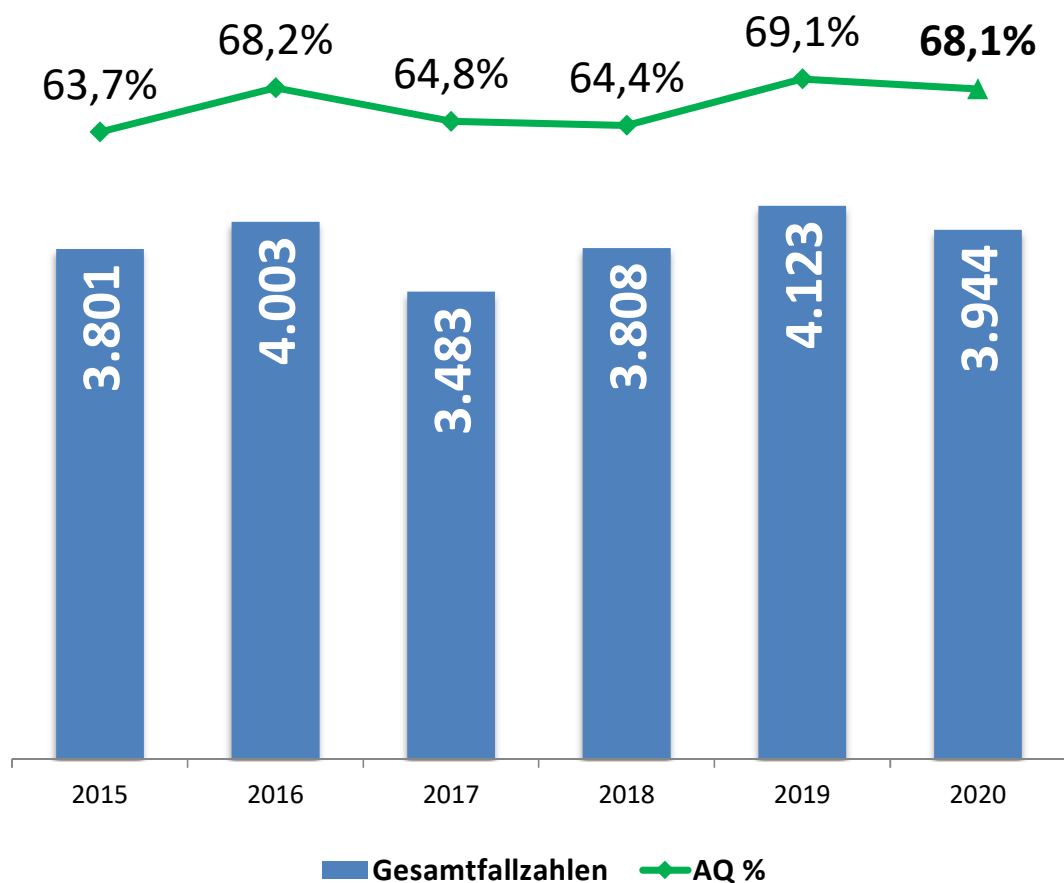

Straßenkriminalität

Aufklärungsquote:

- **27,7 %: Steigerung um 0,6 %-Punkte** im Vergleich zum Vorjahr

Fallzahlen:

- **Abnahme** der erfassten Fälle im Vergleich zum Vorjahr **um 260 Fälle**
- **2.145: niedrigste Fallzahl seit Bestehen des PPOH**
- 2011 wurden noch 3.893 Straftaten begangen, d.h. **in 10 Jahren Rückgang von 44,9 %**

- **193 Fälle:** größten Anteil an den Gesamtfallzahlen hat das **Verbreiten pornografischer Schriften (39,1 %)** mit einem jährlich **überproportionalen Anstieg**
- **2020:** Anteil der **Altersgruppe bis 21 Jahre** an den Tatverdächtigen liegt bei rund **73 %**
- **jeder zweite Tatverdächtige** ist **zwischen 14 und 17 Jahren** - Tendenz steigend

Fallzahlen:

- **5.119 Fälle:** **Fallzahlen** bleiben trotz leichtem Anstieg **unter dem Niveau** von **2018**

Häufigkeitszahl (HZ):

- Die HZ 2020 von **4.240** der Polizeidirektion Hersfeld-Rotenburg liegt **deutlich unter dem Landesdurchschnitt** von **5.446**

Polizeiliche Kriminalstatistik 2020

- Vogelsbergkreis -

Gesamtfallzahlen

Aufklärungsquote (AQ):

- **68,1 %**: AQ von Straftaten im Vogelsbergkreis **weiterhin auf hohem Niveau**

Fallzahlen:

- **3.944 Fälle**: **Rückgang** der Fallzahlen **um 179 Fälle**