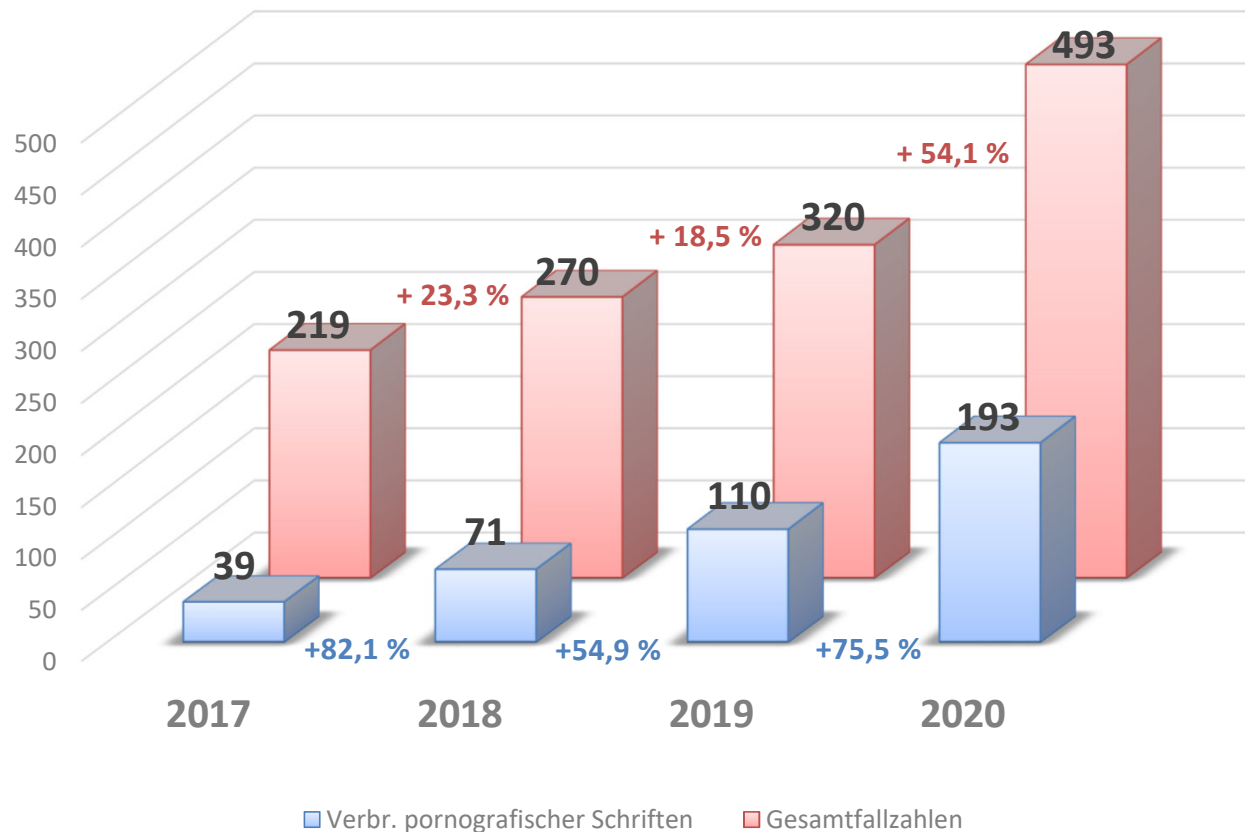

Straßenkriminalität

Aufklärungsquote:

- **27,7 %: Steigerung um 0,6 %-Punkte** im Vergleich zum Vorjahr

Fallzahlen:

- **Abnahme** der erfassten Fälle im Vergleich zum Vorjahr **um 260 Fälle**
- **2.145: niedrigste Fallzahl seit Bestehen des PPOH**
- 2011 wurden noch 3.893 Straftaten begangen, d.h. **in 10 Jahren Rückgang von 44,9 %**

Wohnungseinbruchsdiebstahl (WED)

Aufklärungsquote:

- **16,7 %***: **Steigerung** der AQ um **0,6%-Punkte** im Vergleich zum Vorjahr (*Schwankungen durch Einbruchsserien)

Fallzahlen:

- **300-Marke** erneut deutlich unterschritten
- **269 Fälle**: **Trotz leichtem Anstieg** der Einbrüche im Vergleich zum Vorjahr weiterhin **unter dem Niveau von 2018**
- Im Vergleich zu 2018 sind die **Fallzahlen um 4,3 % gesunken**
- 2020: **Fast jeder zweite Einbruch gescheitert**

Straftaten gegen die sex. Selbstbestimmung

- **493 Fälle:** Anstieg der Straftaten gegen die sexuelle Selbstbestimmung **um 173 Fälle (+54,1 %)** im Vergleich zum Vorjahr bei einer **AQ von 89,9 %**

Verbreiten pornografischer Schriften

- **193 Fälle:** größten Anteil an den Gesamtfallzahlen hat das **Verbreiten pornografischer Schriften (39,1 %)** mit einem jährlich **überproportionalen Anstieg**
- **2020:** Anteil der **Altersgruppe bis 21 Jahre** an den Tatverdächtigen liegt bei rund **73 %**
- **jeder zweite Tatverdächtige** ist **zwischen 14 und 17 Jahren** - Tendenz steigend