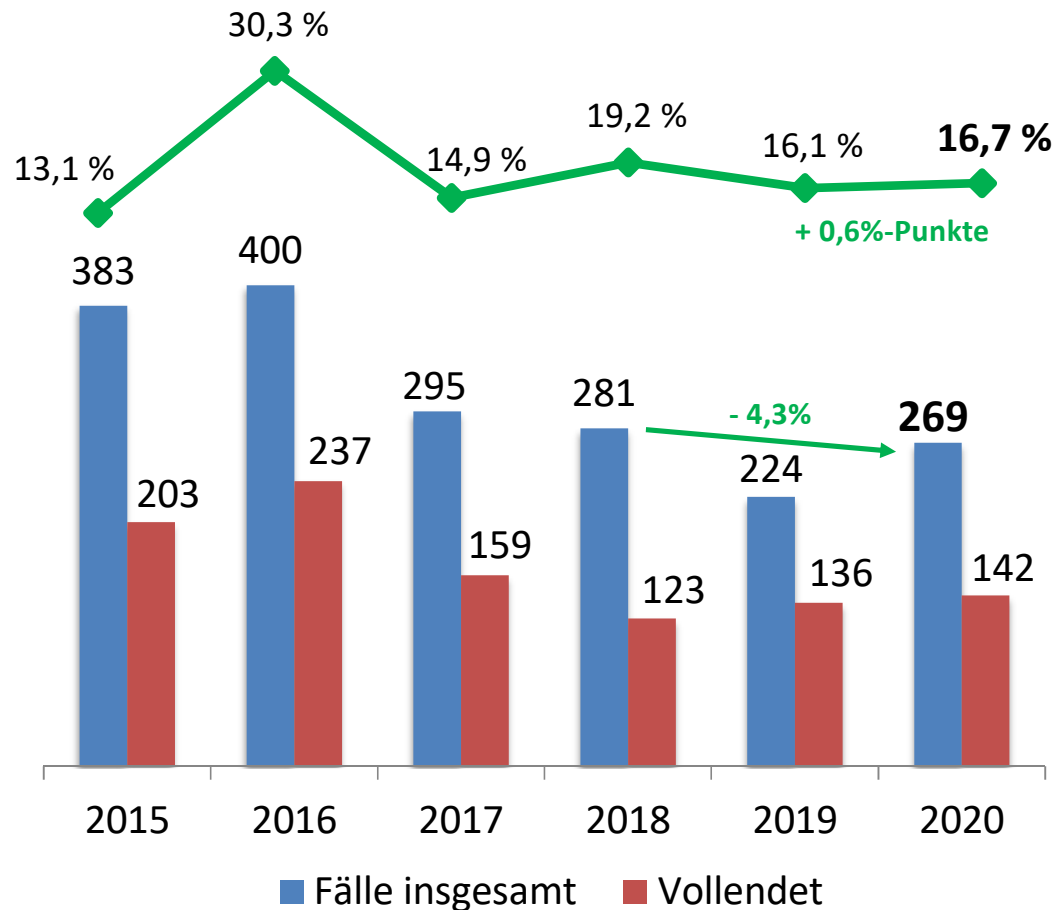

Fallzahlen:

- **18.671 Fälle:** Trotz Anstieg der Fallzahlen weiterhin **deutlich unter dem Niveau von 2016**

Häufigkeitszahl (HZ):

- Die HZ 2020 von **4.154** des Polizeipräsidiums Osthessen liegt **deutlich unter dem Landesdurchschnitt** von **5.446**

Straßenkriminalität

Aufklärungsquote:

- **27,7 %: Steigerung um 0,6 %-Punkte** im Vergleich zum Vorjahr

Fallzahlen:

- **Abnahme** der erfassten Fälle im Vergleich zum Vorjahr **um 260 Fälle**
- **2.145: niedrigste Fallzahl seit Bestehen des PPOH**
- 2011 wurden noch 3.893 Straftaten begangen, d.h. **in 10 Jahren Rückgang von 44,9 %**

Wohnungseinbruchsdiebstahl (WED)

Aufklärungsquote:

- **16,7 %***: **Steigerung** der AQ um **0,6%-Punkte** im Vergleich zum Vorjahr (*Schwankungen durch Einbruchsserien)

Fallzahlen:

- **300-Marke** erneut deutlich unterschritten
- **269 Fälle**: **Trotz leichtem Anstieg** der Einbrüche im Vergleich zum Vorjahr weiterhin **unter dem Niveau von 2018**
- Im Vergleich zu 2018 sind die **Fallzahlen um 4,3 % gesunken**
- 2020: **Fast jeder zweite Einbruch gescheitert**

- **193 Fälle:** größten Anteil an den Gesamtfallzahlen hat das **Verbreiten pornografischer Schriften (39,1 %)** mit einem jährlich **überproportionalen Anstieg**
- **2020:** Anteil der **Altersgruppe bis 21 Jahre** an den Tatverdächtigen liegt bei rund **73 %**
- **jeder zweite Tatverdächtige** ist **zwischen 14 und 17 Jahren** - Tendenz steigend