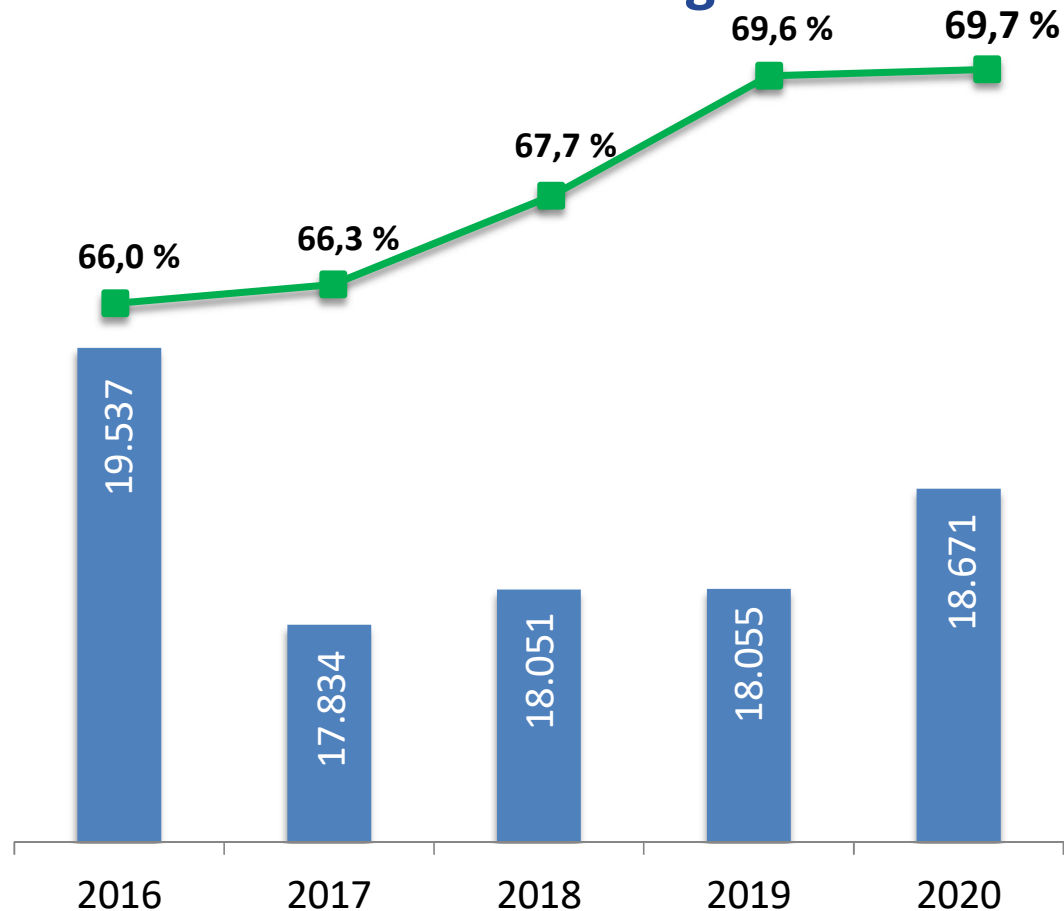

Polizeiliche Kriminalstatistik 2020

- Polizeipräsidioms Osthessen -

Kriminalitätsentwicklung

Aufklärungsquote (AQ):

- **69,7 %:** AQ von Straftaten ist **höchster je gemessener Wert** seit Bestehen des Polizeipräsidiums Osthessen
- **Kontinuierliche Steigerung** der AQ innerhalb der letzten Jahre

Fallzahlen:

- **18.671 Fälle:** Trotz Anstieg der Fallzahlen weiterhin **deutlich unter dem Niveau von 2016**

Häufigkeitszahl (HZ):

- Die HZ 2020 von **4.154** des Polizeipräsidiums Osthessen liegt **deutlich unter dem Landesdurchschnitt** von **5.446**

Straßenkriminalität

Aufklärungsquote:

- **27,7 %: Steigerung um 0,6 %-Punkte** im Vergleich zum Vorjahr

Fallzahlen:

- **Abnahme** der erfassten Fälle im Vergleich zum Vorjahr **um 260 Fälle**
- **2.145: niedrigste Fallzahl seit Bestehen des PPOH**
- 2011 wurden noch 3.893 Straftaten begangen, d.h. **in 10 Jahren Rückgang von 44,9 %**

- **193 Fälle:** größten Anteil an den Gesamtfallzahlen hat das **Verbreiten pornografischer Schriften (39,1 %)** mit einem jährlich **überproportionalen Anstieg**
- **2020:** Anteil der **Altersgruppe bis 21 Jahre** an den Tatverdächtigen liegt bei rund **73 %**
- **jeder zweite Tatverdächtige** ist **zwischen 14 und 17 Jahren** - Tendenz steigend