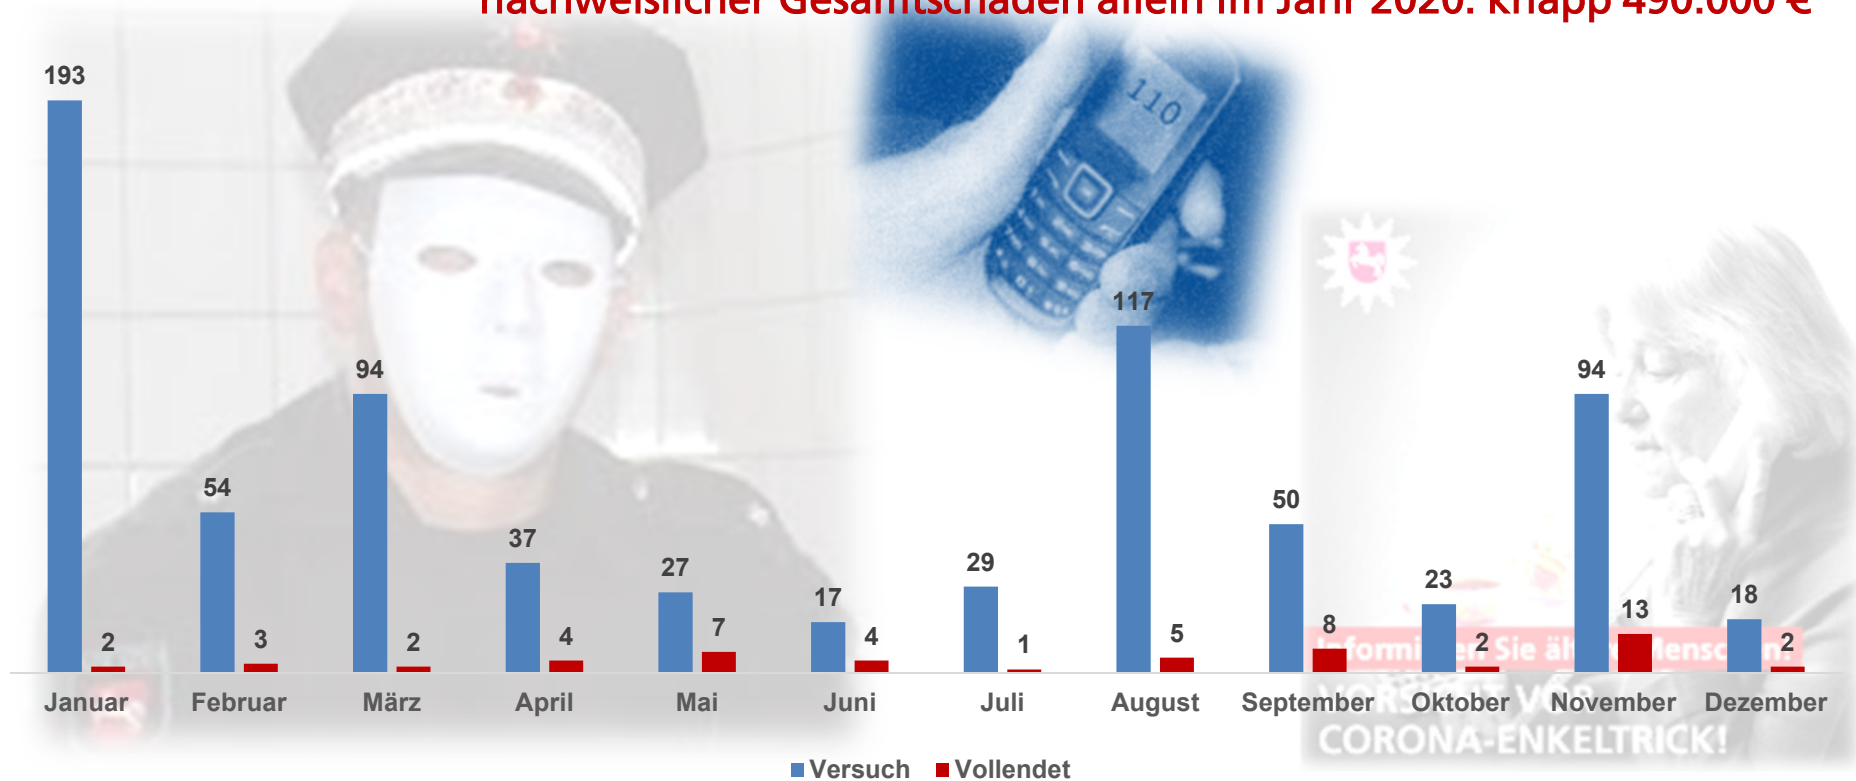

Fallzahlenentwicklung und Aufklärungsquote in der PI Göttingen

Fallzahlen Wohnungseinbrüche 2011 - 2020

Fälle i. Z. m. häuslicher Gewalt

Verbreitung pornografischer Schriften

Straftaten z. N. älterer Menschen 2020

(Quelle: Eingangstatistik inkl. AWM 2020 (Stand 25.01.2021))

nachweislicher Gesamtschaden allein im Jahr 2020: knapp 490.000 €

Online-Anzeigen

(Quelle: Eingangstatistik Stand 25.01.2021)