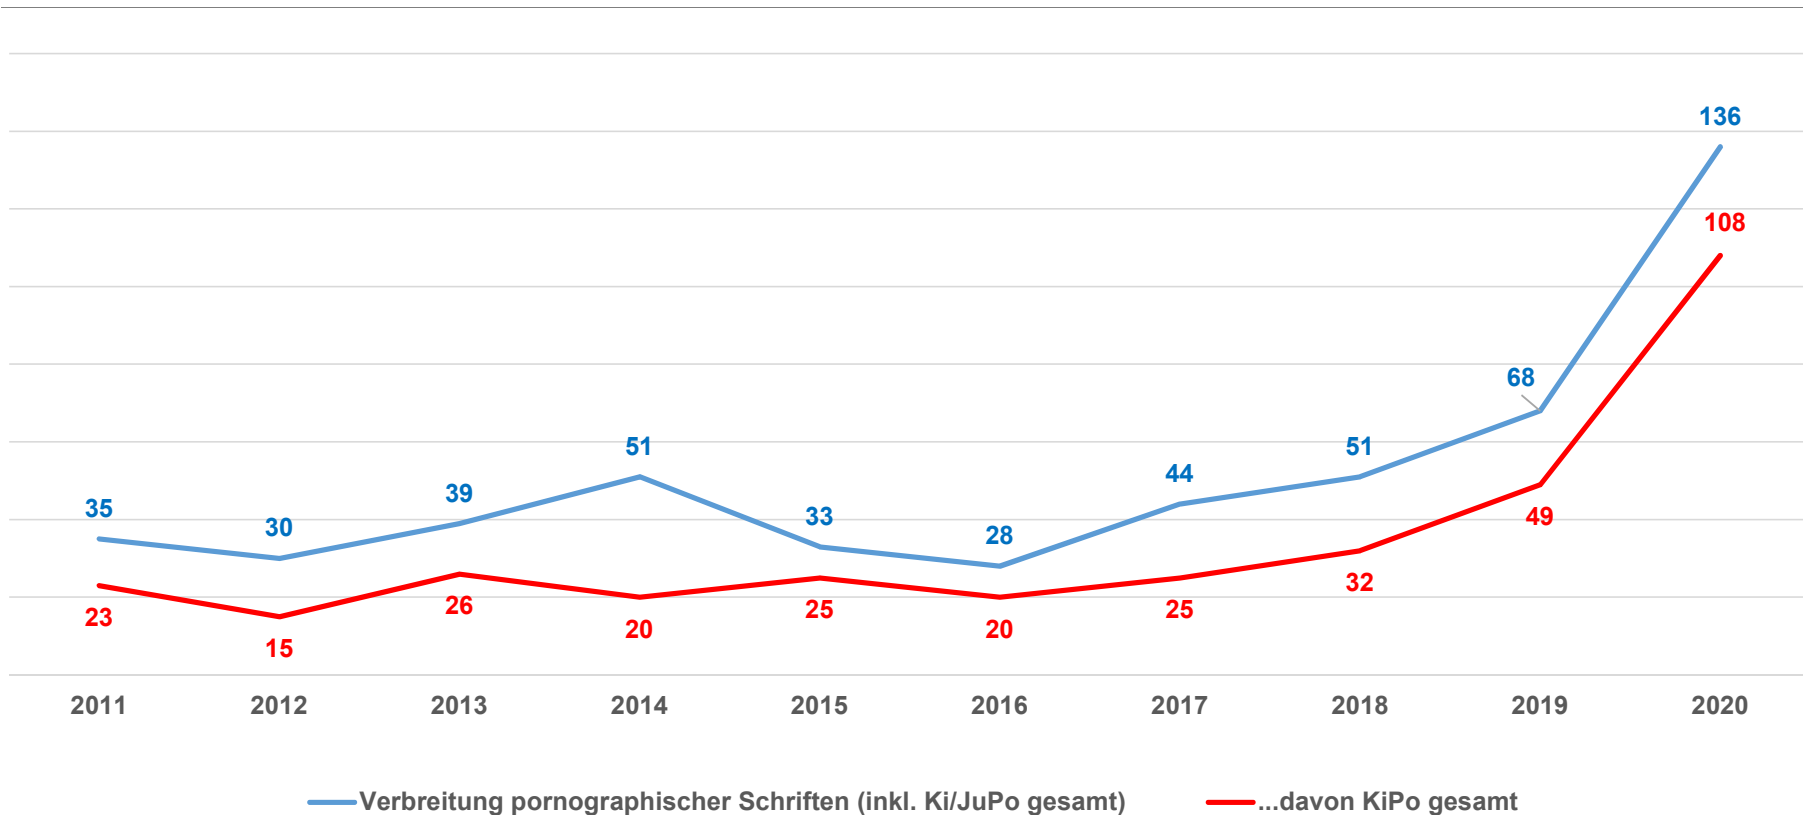

Fallzahlenentwicklung und Aufklärungsquote in der PI Göttingen

Fallzahlen Wohnungseinbrüche 2011 - 2020

Fälle i. Z. m. häuslicher Gewalt

Verbreitung pornografischer Schriften

Straftaten z. N. älterer Menschen 2020

(Quelle: Eingangstatistik inkl. AWM 2020 (Stand 25.01.2021))

nachweislicher Gesamtschaden allein im Jahr 2020: knapp 490.000 €

Online-Anzeigen

(Quelle: Eingangstatistik Stand 25.01.2021)