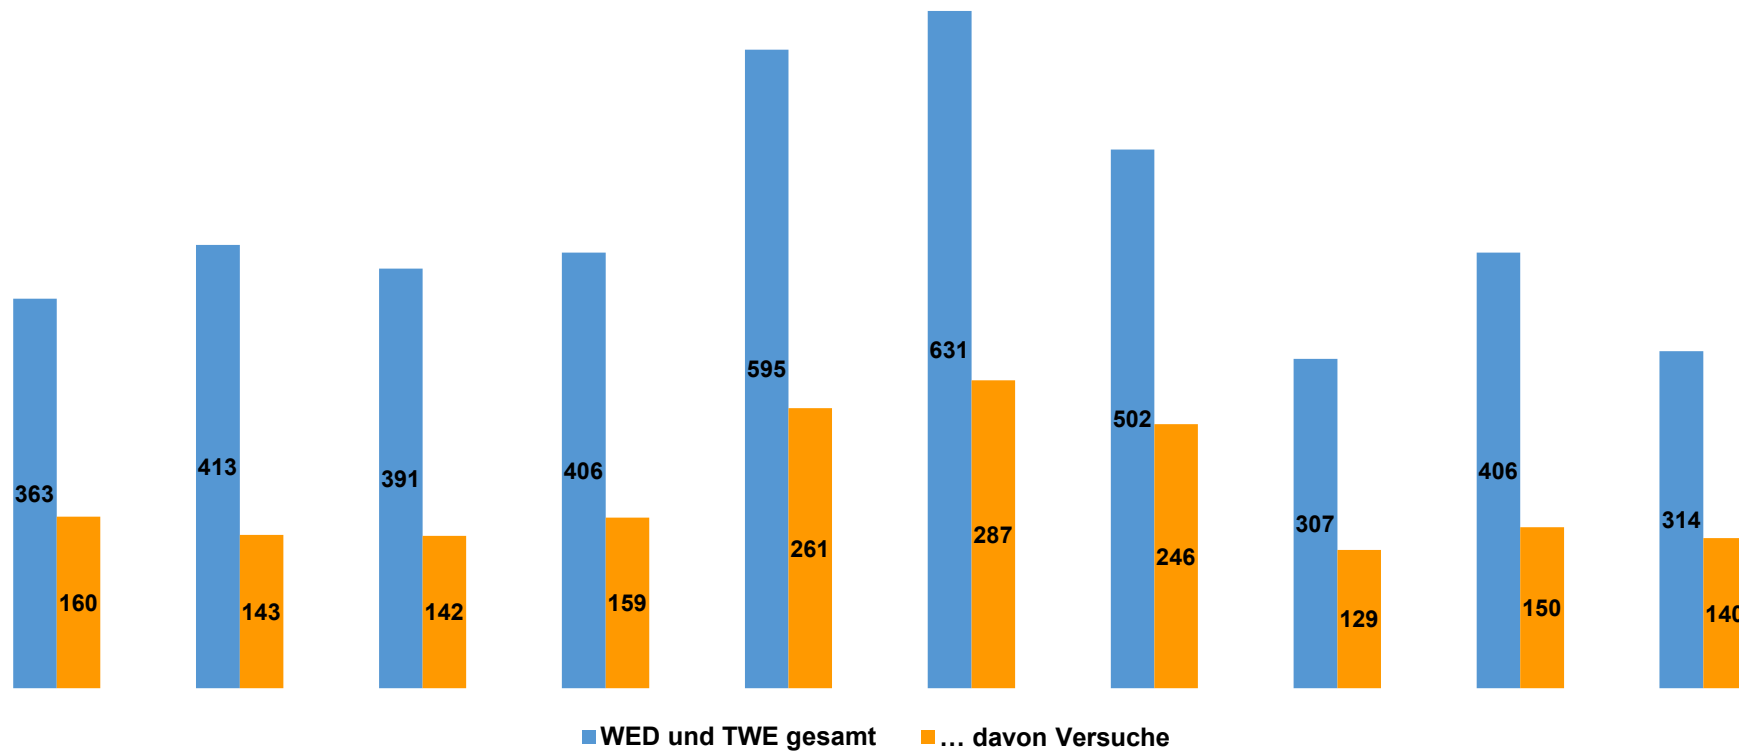

Fallzahlenentwicklung und Aufklärungsquote in der PI Göttingen

Fallzahlen Wohnungseinbrüche 2011 - 2020

Fälle i. Z. m. häuslicher Gewalt

Verbreitung pornografischer Schriften

Straftaten z. N. älterer Menschen 2020

(Quelle: Eingangstatistik inkl. AWM 2020 (Stand 25.01.2021))

nachweislicher Gesamtschaden allein im Jahr 2020: knapp 490.000 €

Online-Anzeigen

(Quelle: Eingangstatistik Stand 25.01.2021)