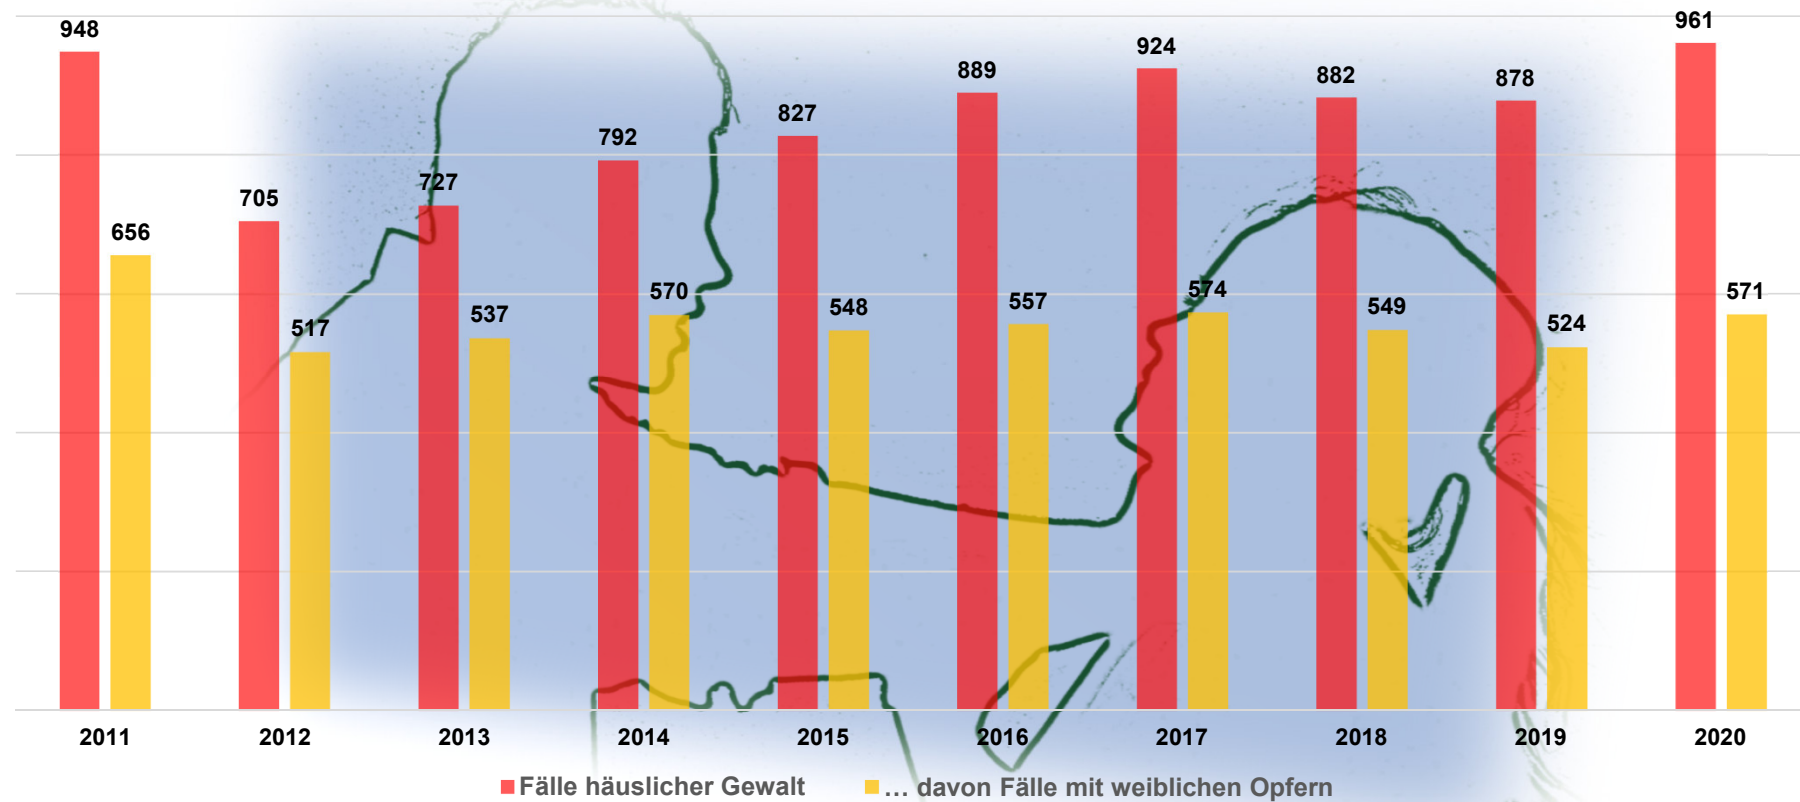

Fallzahlenentwicklung und Aufklärungsquote in der PI Göttingen

Fallzahlen Wohnungseinbrüche 2011 - 2020

Fälle i. Z. m. häuslicher Gewalt

Verbreitung pornografischer Schriften

Straftaten z. N. älterer Menschen 2020

(Quelle: Eingangstatistik inkl. AWM 2020 (Stand 25.01.2021))

nachweislicher Gesamtschaden allein im Jahr 2020: knapp 490.000 €

Online-Anzeigen

(Quelle: Eingangstatistik Stand 25.01.2021)