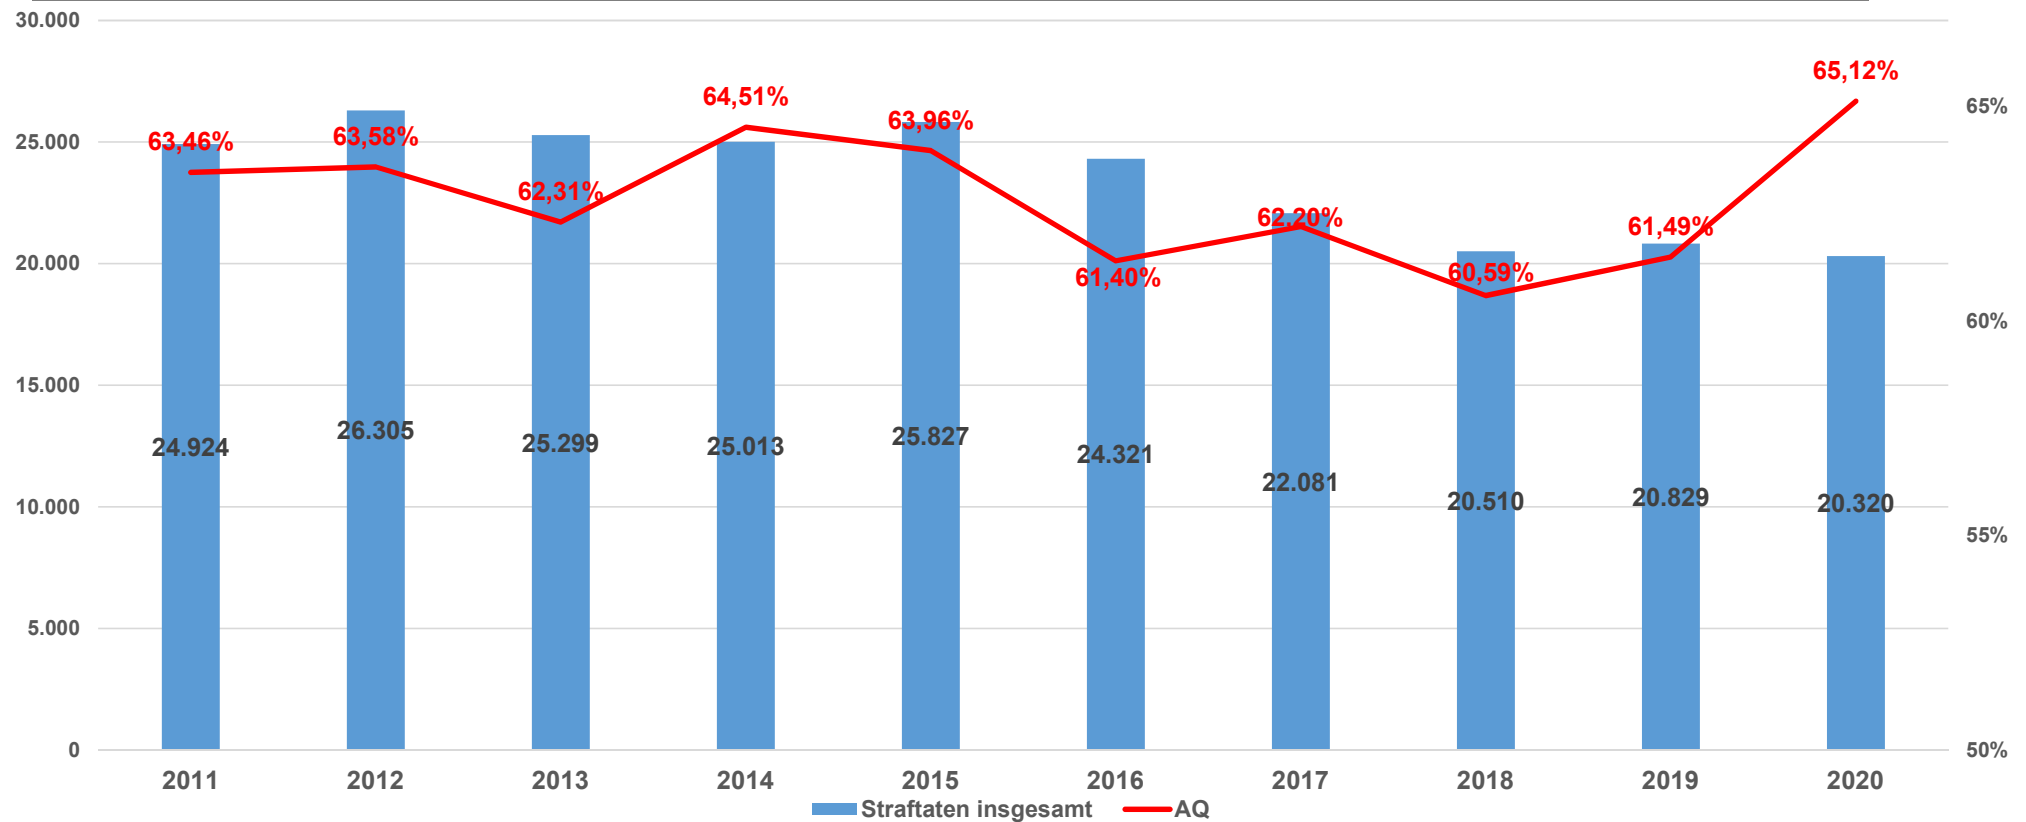

Fallzahlenentwicklung und Aufklärungsquote in der PI Göttingen

Fallzahlen Wohnungseinbrüche 2011 - 2020

Fälle i. Z. m. häuslicher Gewalt

Verbreitung pornografischer Schriften

Straftaten z. N. älterer Menschen 2020

(Quelle: Eingangstatistik inkl. AWM 2020 (Stand 25.01.2021))

nachweislicher Gesamtschaden allein im Jahr 2020: knapp 490.000 €

Online-Anzeigen

(Quelle: Eingangstatistik Stand 25.01.2021)