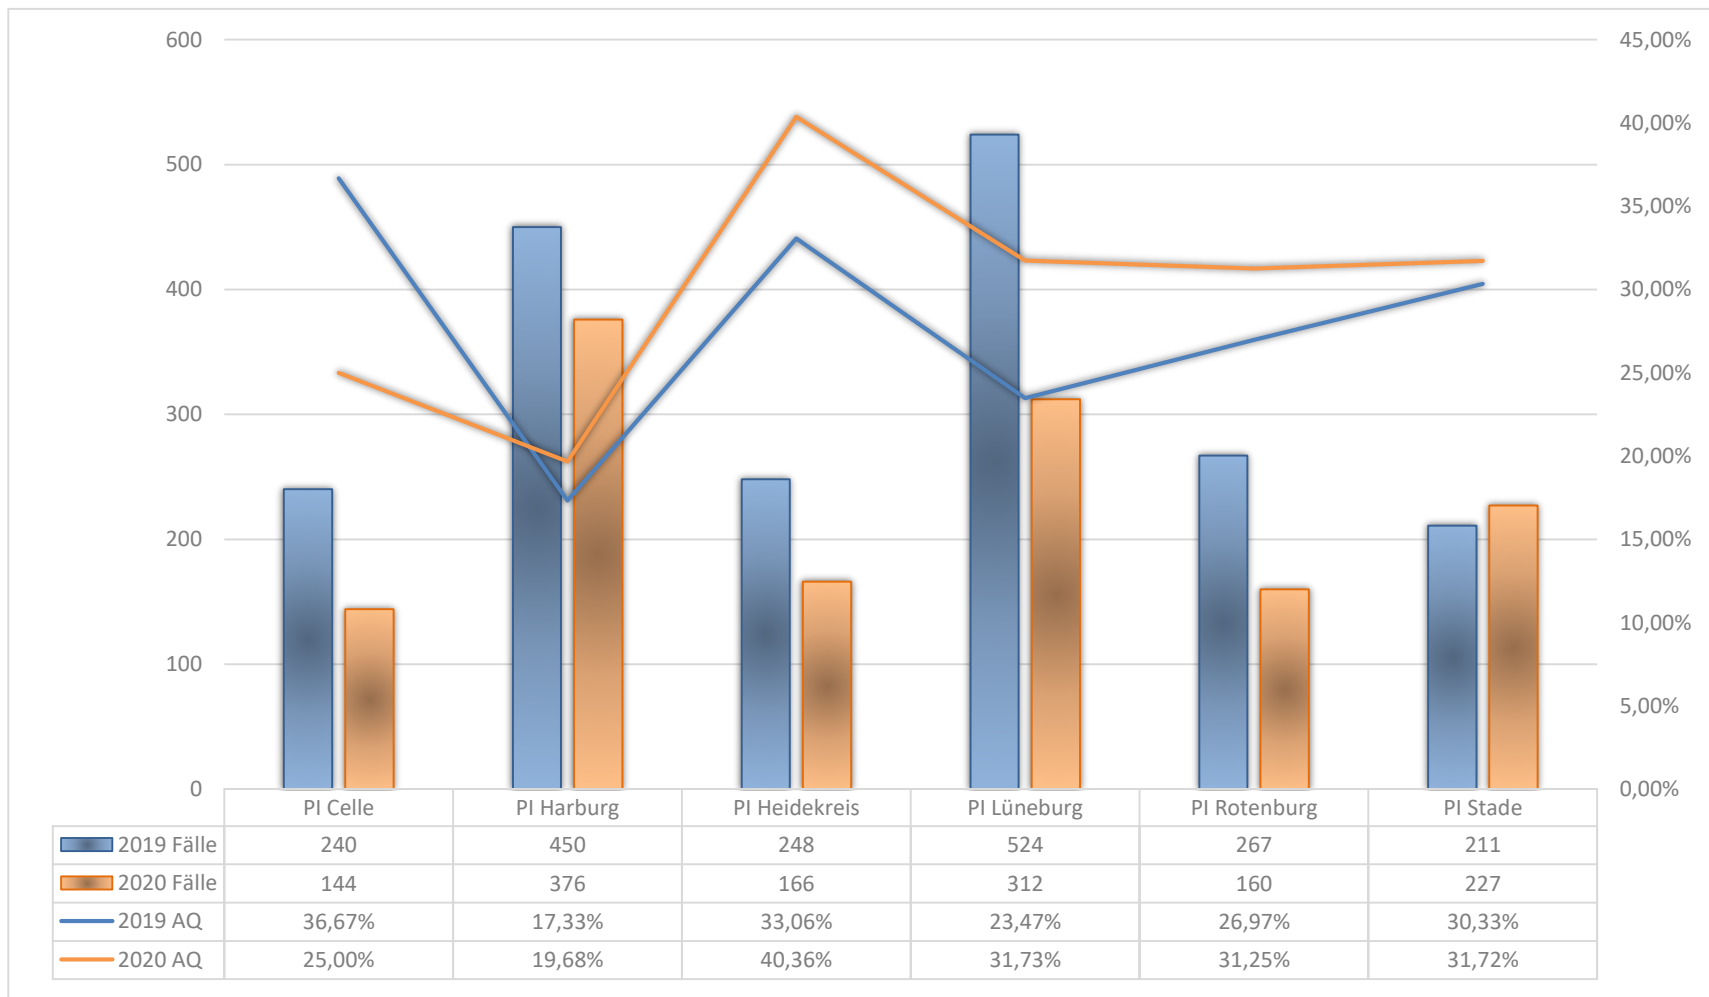

Veröffentlichung der Polizeilichen Kriminalstatistik 2020

POLIZEIDIREKTION LÜNEBURG

Gesamt-Fallzahl und Aufklärungsquote 2019/2020

Wohnungseinbruchdiebstahl/ Tageswohnungseinbruch 2019/2020

Tatverdächtige 2019/2020