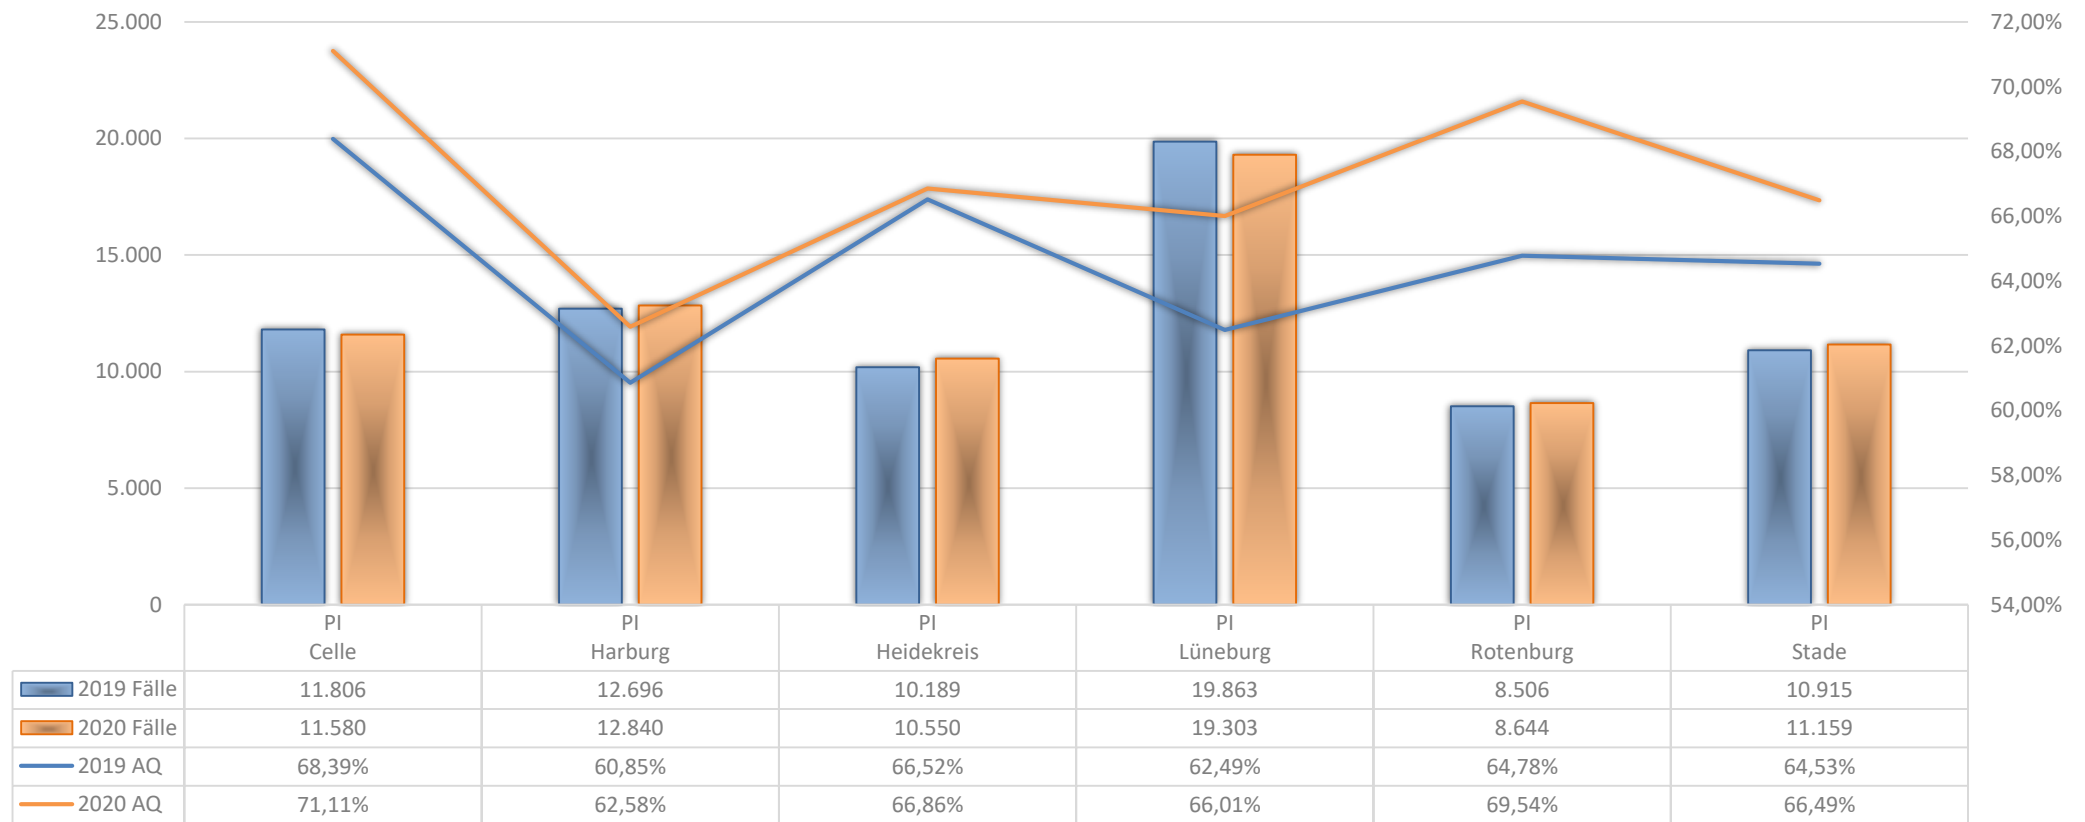

Veröffentlichung der Polizeilichen Kriminalstatistik 2020

POLIZEIDIREKTION LÜNEBURG

Gesamt-Fallzahl und Aufklärungsquote 2019/2020

Wohnungseinbruchdiebstahl/ Tageswohnungseinbruch 2019/2020

Tatverdächtige 2019/2020