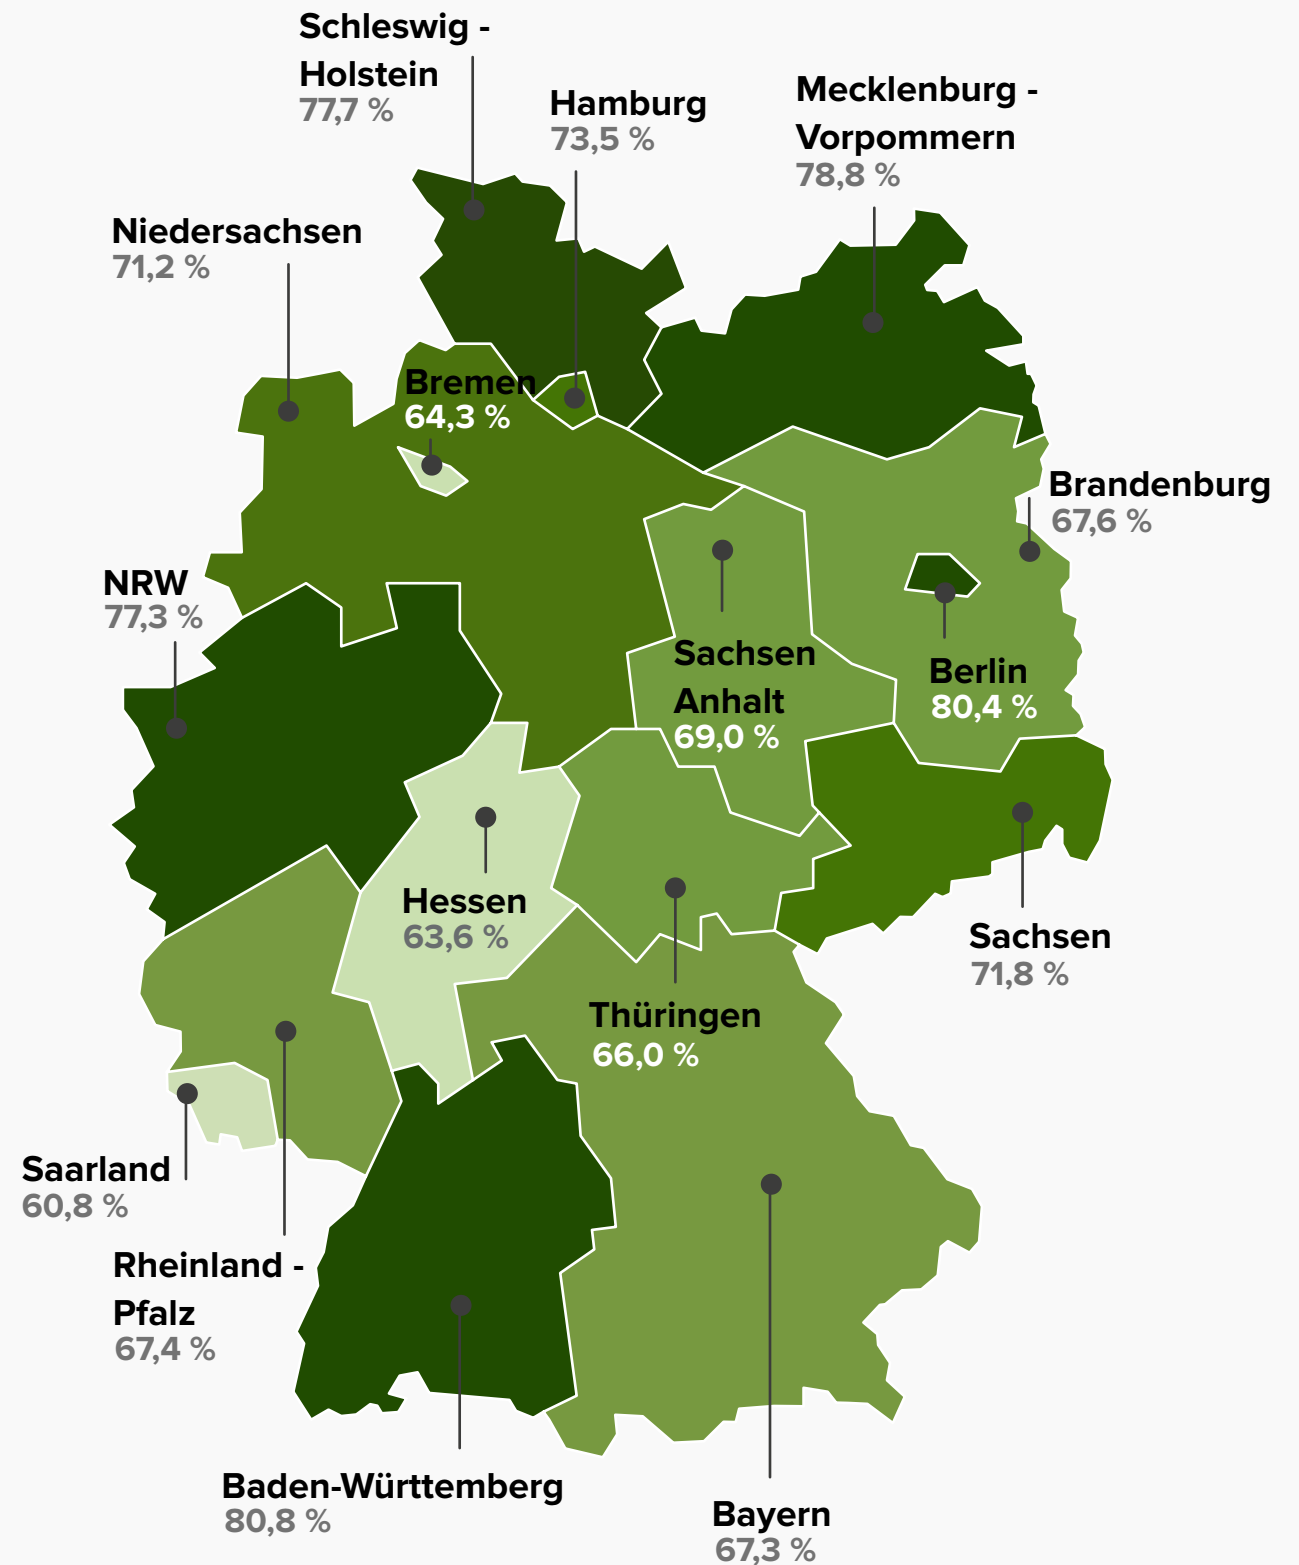

Fassadendämmung

Durchschnittlich sind **58 Prozent** der Gebäude in Deutschland mit einer Fassadendämmung versehen.

Dachdämmung

Der bundesweite Durchschnitt im Bereich der Dachdämmung liegt bei **72 Prozent**.