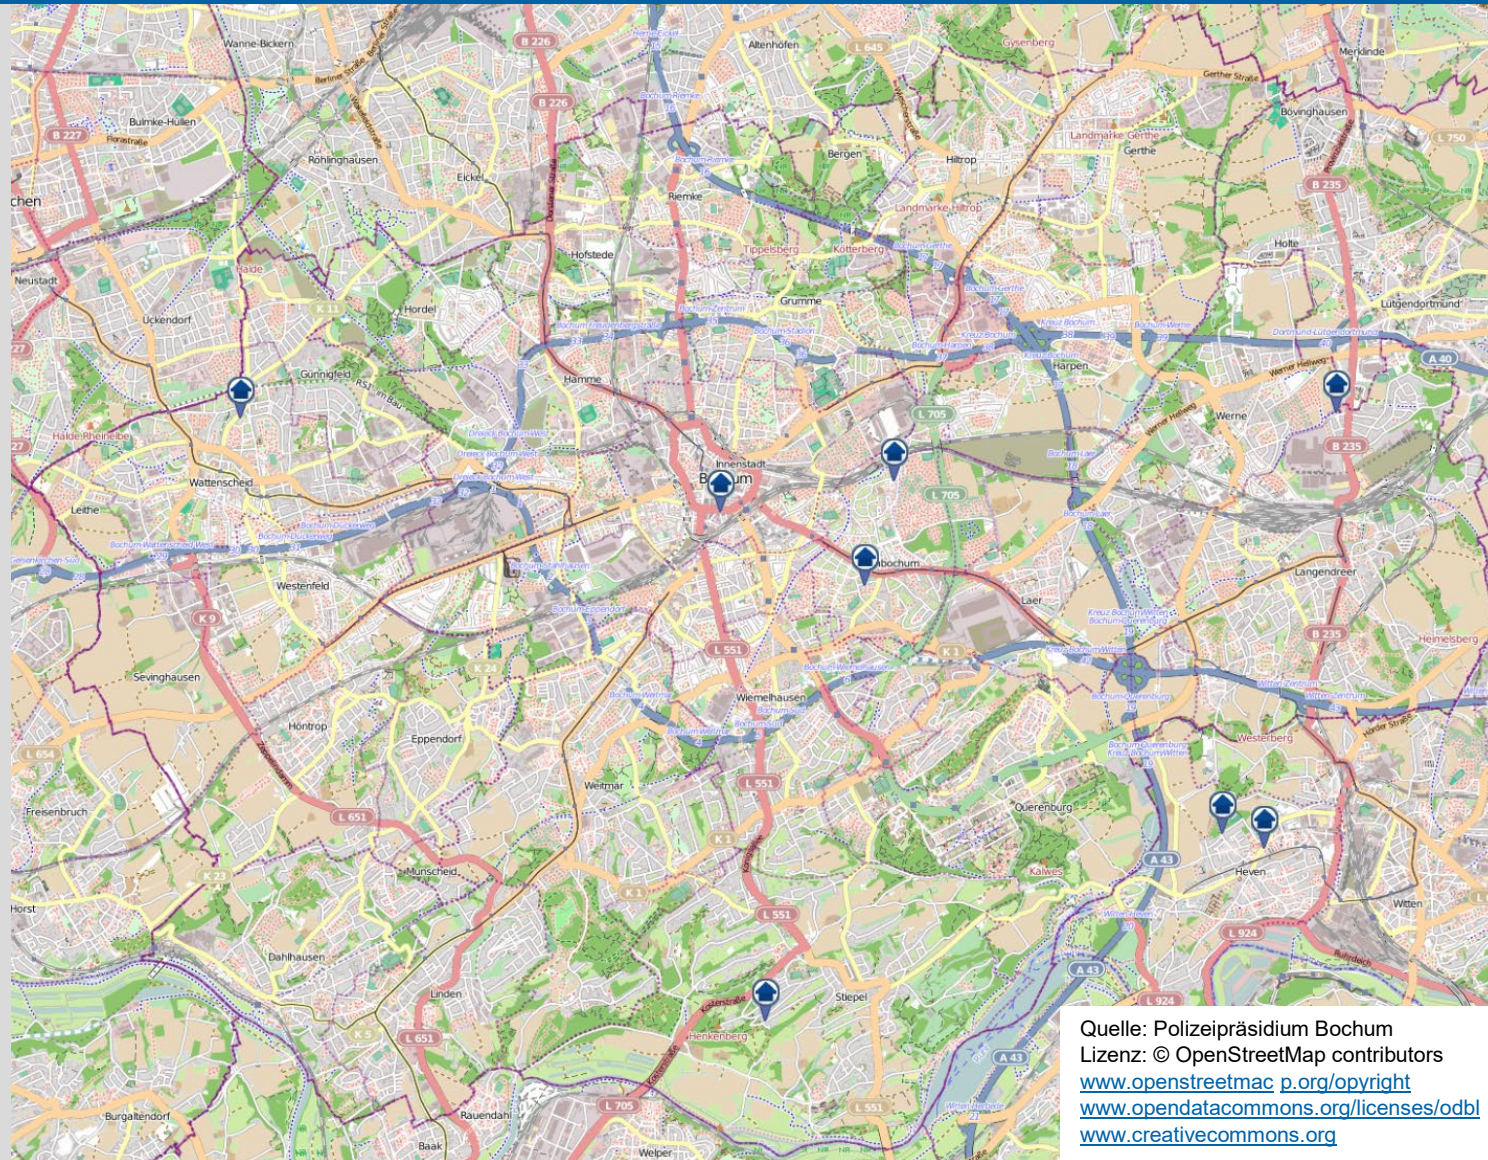

Wohnungseinbrüche Stadtgebiet Bochum in der Zeit vom 30.12.2020 bis 07.01.2021

Quelle: Polizeipräsidium Bochum
Lizenz: © OpenStreetMap contributors
www.openstreetmap.org/copyright
www.opendatacommons.org/licenses/odbl
www.creativecommons.org