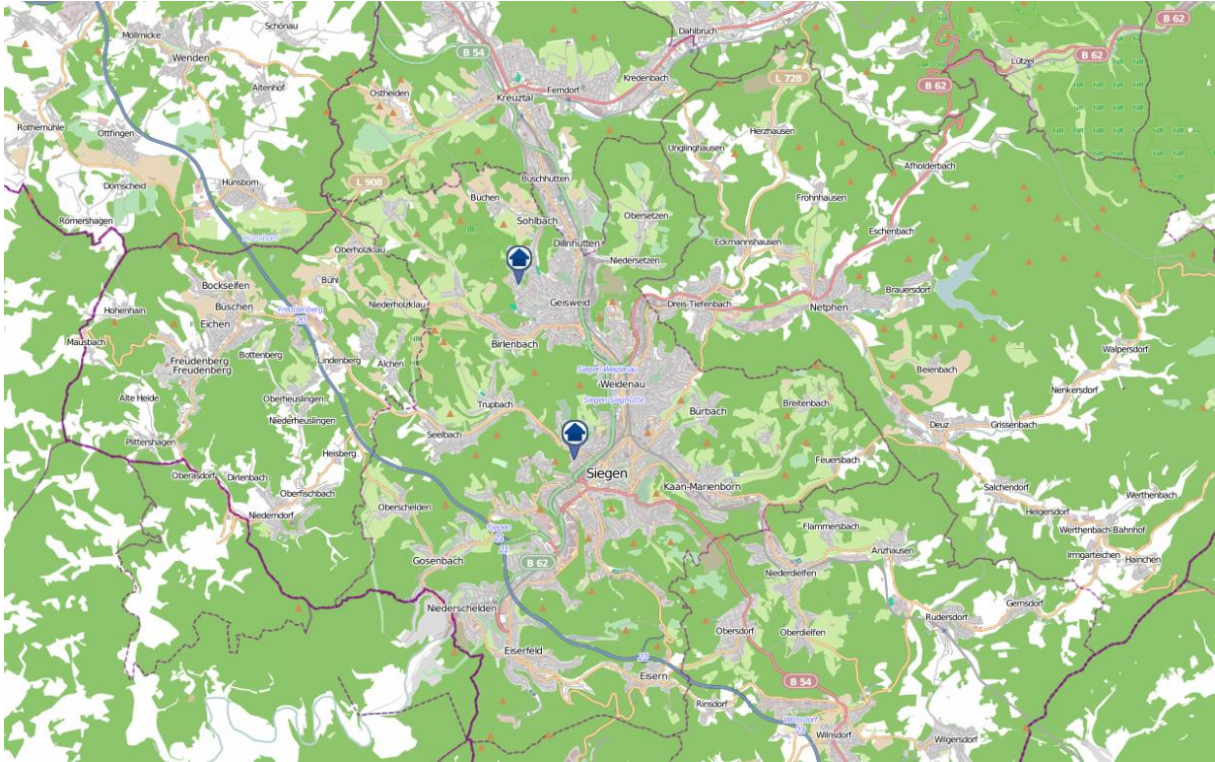

Einbruchsradar für den Kreis Siegen-Wittgenstein

Wohnungseinbrüche in der Zeit vom 15.06.2020 - 21.06.2020

Gesamtübersicht

Quelle: Kreispolizeibehörde Siegen-Wittgenstein Lizenz: @ OpenStreetMap contributors
www.openstreetmap.org/copyright, www.opendatacommons.org/licenses/odbl

Einbruchsradar für den Kreis Siegen-Wittgenstein

Wohnungseinbrüche in der Zeit vom 15.06.2020 - 21.06.2020

Siegen

Quelle: Kreispolizeibehörde Siegen-Wittgenstein Lizenz: @ OpenStreetMap contributors
www.openstreetmap.org/copyright, www.opendatacommons.org/licenses/odbl