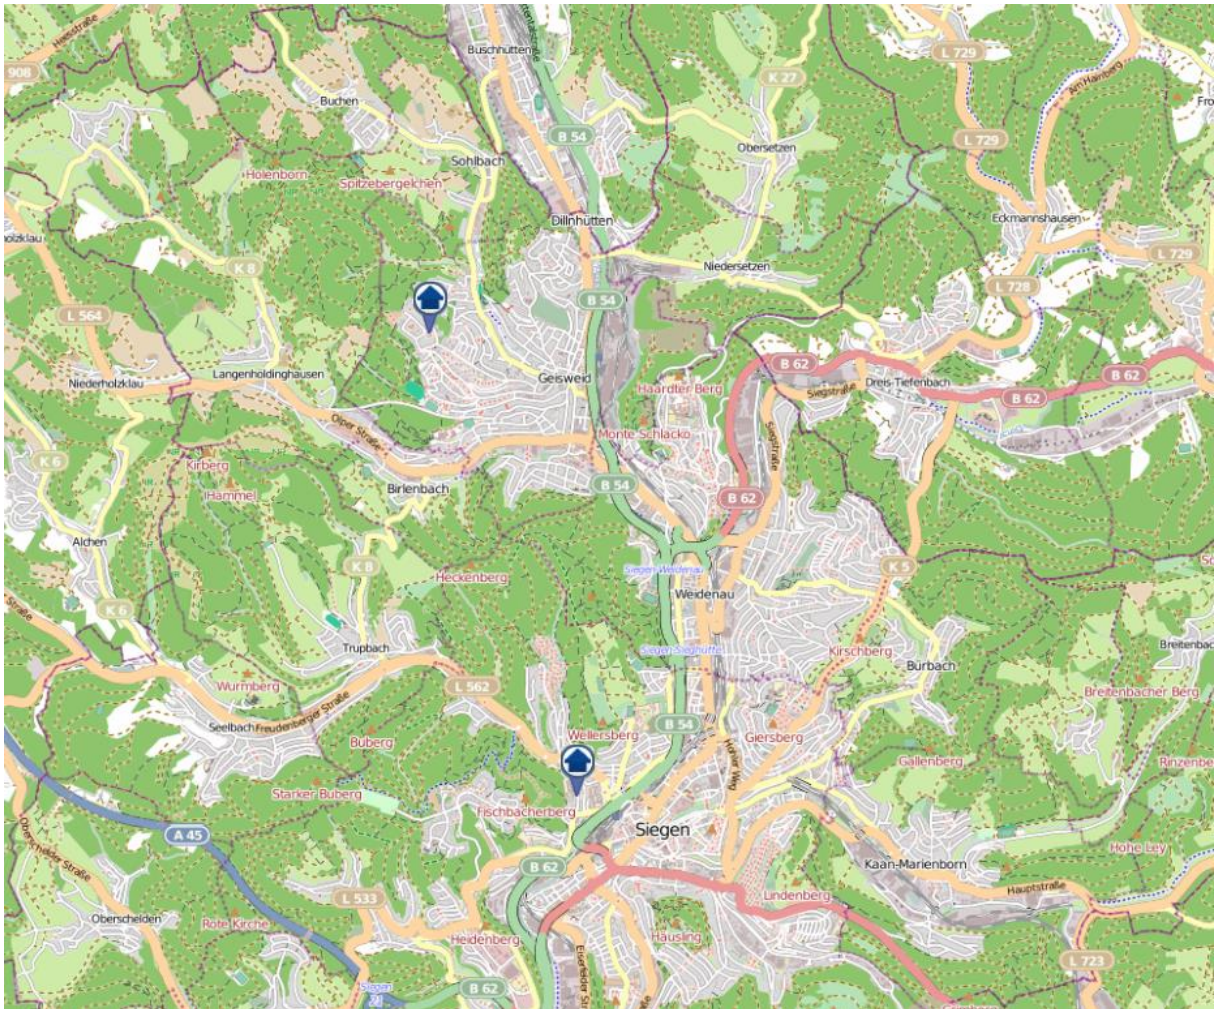

Einbruchsradar für den Kreis Siegen-Wittgenstein

Wohnungseinbrüche in der Zeit vom 15.06.2020 - 21.06.2020

Gesamtübersicht

Quelle: Kreispolizeibehörde Siegen-Wittgenstein Lizenz: @ OpenStreetMap contributors
www.openstreetmap.org/copyright, www.opendatacommons.org/licenses/odbl

Einbruchsradar für den Kreis Siegen-Wittgenstein

Wohnungseinbrüche in der Zeit vom 15.06.2020 - 21.06.2020

Siegen

Quelle: Kreispolizeibehörde Siegen-Wittgenstein Lizenz: @ OpenStreetMap contributors
www.openstreetmap.org/copyright, www.opendatacommons.org/licenses/odbl