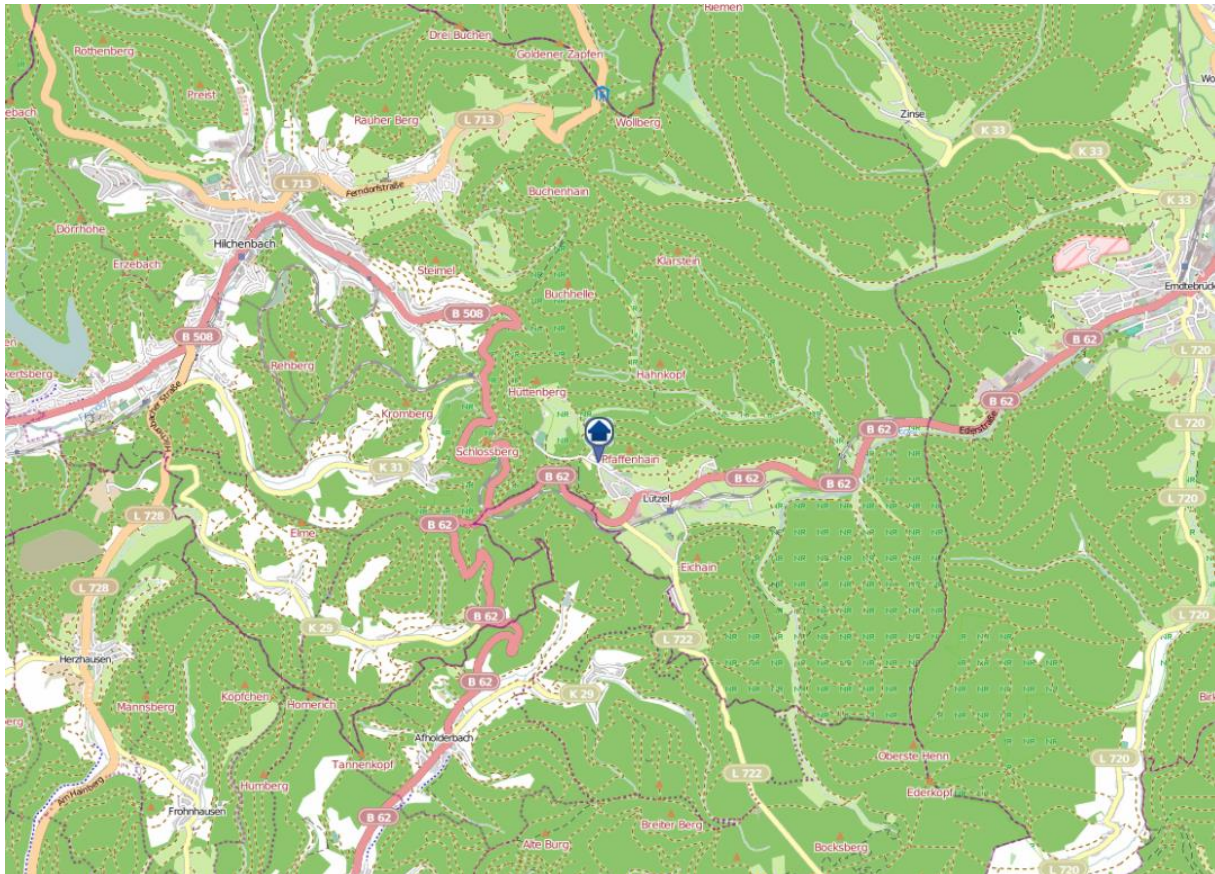

Einbruchsradar für den Kreis Siegen-Wittgenstein

Wohnungseinbrüche in der Zeit vom 08.06.2020 - 14.06.2020

Siegen

Quelle: Kreispolizeibehörde Siegen-Wittgenstein Lizenz: @ OpenStreetMap contributors
www.openstreetmap.org/copyright, www.opendatacommons.org/licenses/odbl

Einbruchsradar für den Kreis Siegen-Wittgenstein

Wohnungseinbrüche in der Zeit vom 08.06.2020 - 14.06.2020

Hilchenbach

Quelle: Kreispolizeibehörde Siegen-Wittgenstein Lizenz: @ OpenStreetMap contributors
www.openstreetmap.org/copyright, www.opendatacommons.org/licenses/odbl