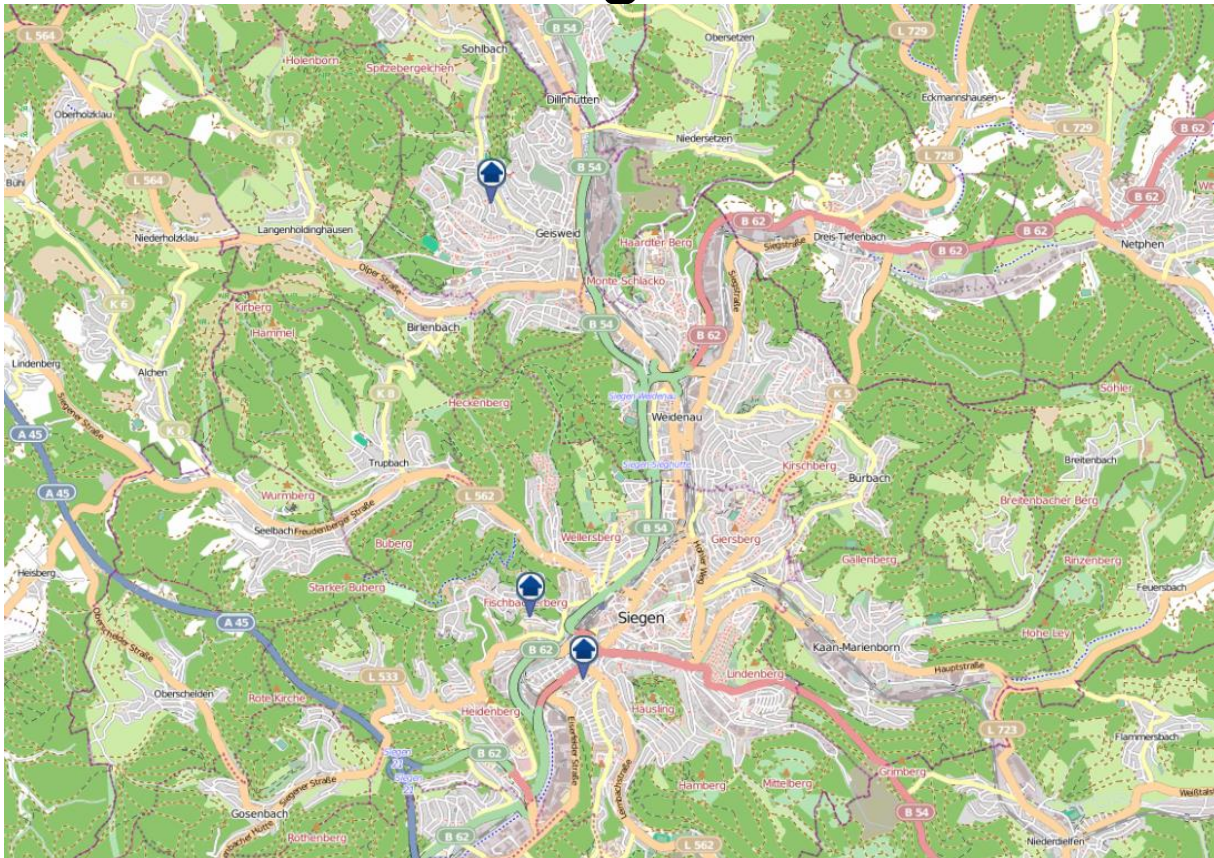

Einbruchsradar für den Kreis Siegen-Wittgenstein

Wohnungseinbrüche in der Zeit vom 08.06.2020 - 14.06.2020

Gesamtübersicht

Quelle: Kreispolizeibehörde Siegen-Wittgenstein Lizenz: @ OpenStreetMap contributors
www.openstreetmap.org/copyright, www.opendatacommons.org/licenses/odbl

Einbruchsradar für den Kreis Siegen-Wittgenstein

Wohnungseinbrüche in der Zeit vom 08.06.2020 - 14.06.2020

Siegen

Quelle: Kreispolizeibehörde Siegen-Wittgenstein Lizenz: @ OpenStreetMap contributors
www.openstreetmap.org/copyright, www.opendatacommons.org/licenses/odbl

Einbruchsradar für den Kreis Siegen-Wittgenstein

Wohnungseinbrüche in der Zeit vom 08.06.2020 - 14.06.2020

Hilchenbach

Quelle: Kreispolizeibehörde Siegen-Wittgenstein Lizenz: @ OpenStreetMap contributors
www.openstreetmap.org/copyright, www.opendatacommons.org/licenses/odbl