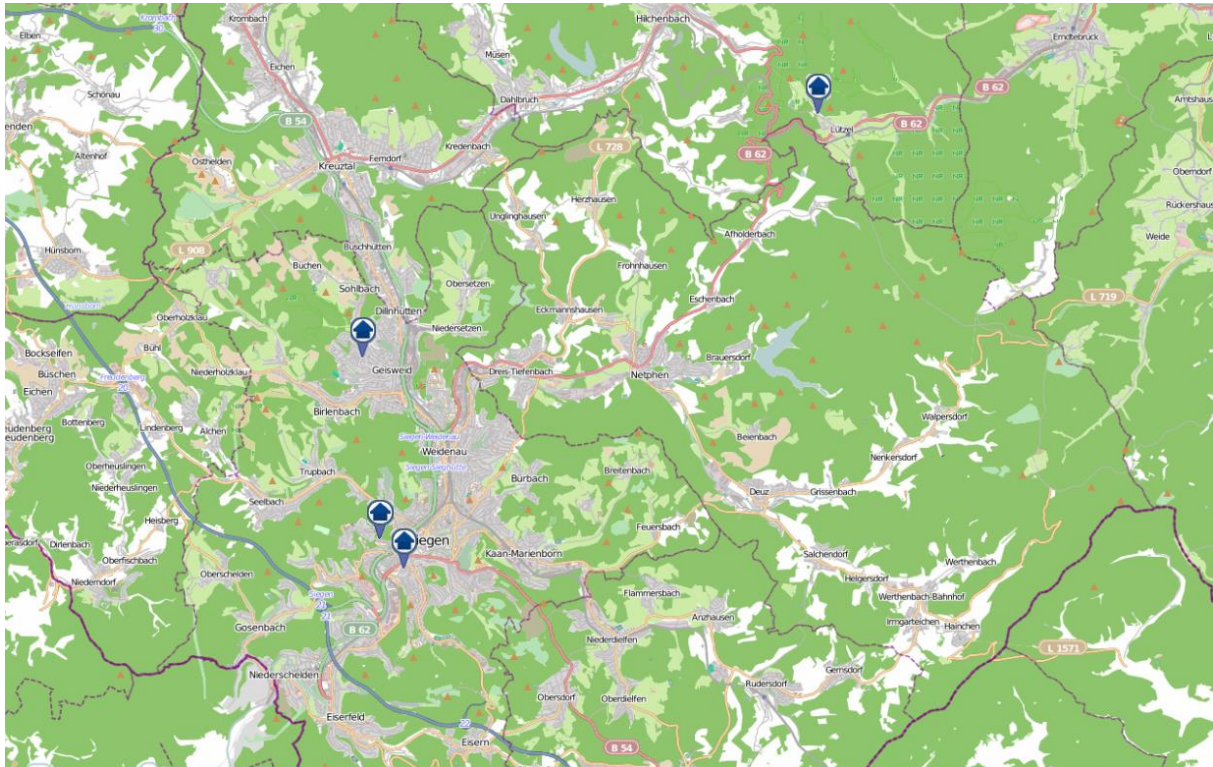

Einbruchsradar für den Kreis Siegen-Wittgenstein

Wohnungseinbrüche in der Zeit vom 08.06.2020 - 14.06.2020

Gesamtübersicht

Quelle: Kreispolizeibehörde Siegen-Wittgenstein Lizenz: @ OpenStreetMap contributors
www.openstreetmap.org/copyright, www.opendatacommons.org/licenses/odbl

Einbruchsradar für den Kreis Siegen-Wittgenstein

Wohnungseinbrüche in der Zeit vom 08.06.2020 - 14.06.2020

Siegen

Quelle: Kreispolizeibehörde Siegen-Wittgenstein Lizenz: @ OpenStreetMap contributors
www.openstreetmap.org/copyright, www.opendatacommons.org/licenses/odbl

Einbruchsradar für den Kreis Siegen-Wittgenstein

Wohnungseinbrüche in der Zeit vom 08.06.2020 - 14.06.2020

Hilchenbach

Quelle: Kreispolizeibehörde Siegen-Wittgenstein Lizenz: @ OpenStreetMap contributors
www.openstreetmap.org/copyright, www.opendatacommons.org/licenses/odbl