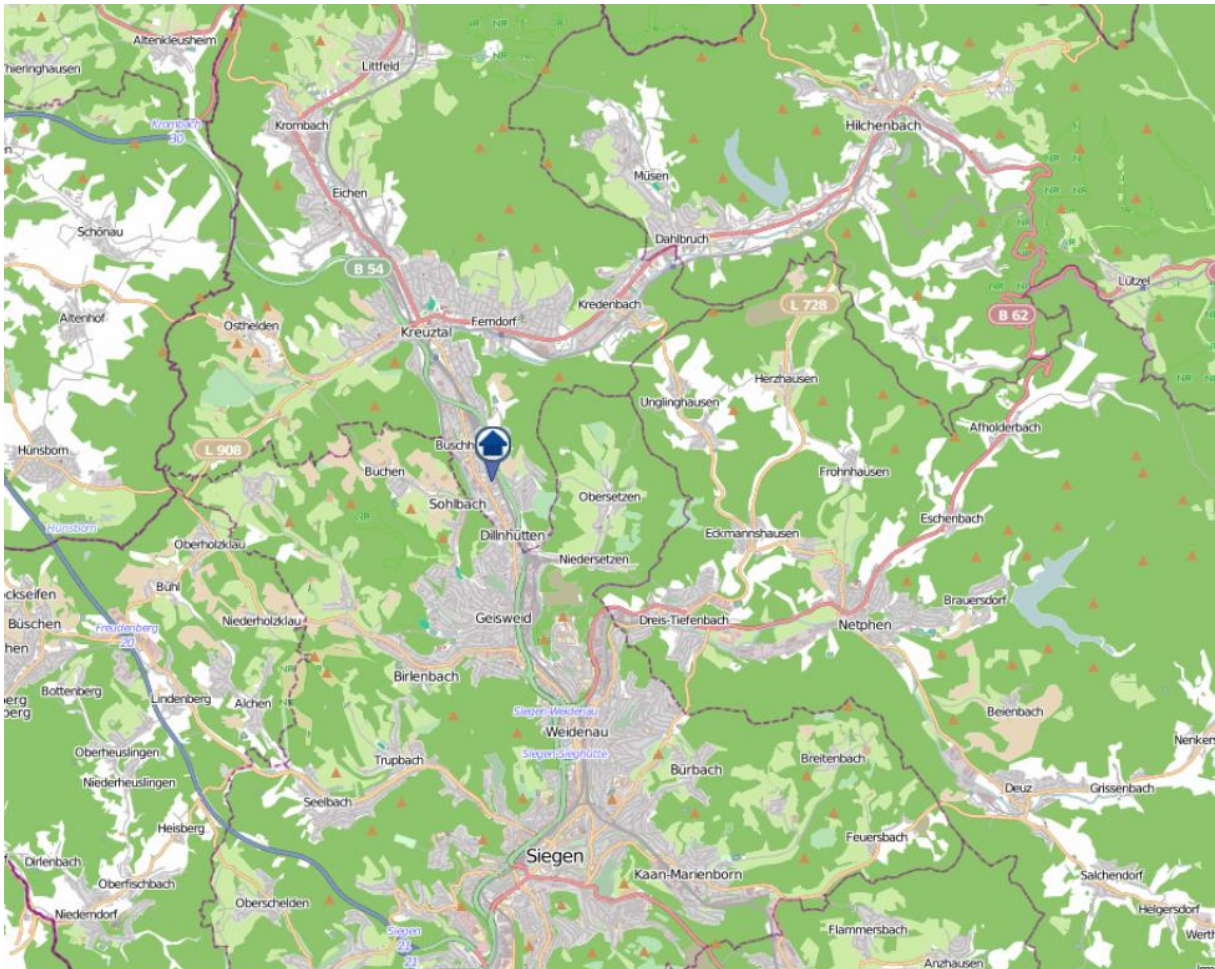

## Gesamtübersicht

Quelle: Kreispolizeibehörde Siegen-Wittgenstein Lizenz: @ OpenStreetMap contributors  
[www.openstreetmap.org/copyright](http://www.openstreetmap.org/copyright), [www.opendatacommons.org/licenses/odbl](http://www.opendatacommons.org/licenses/odbl)