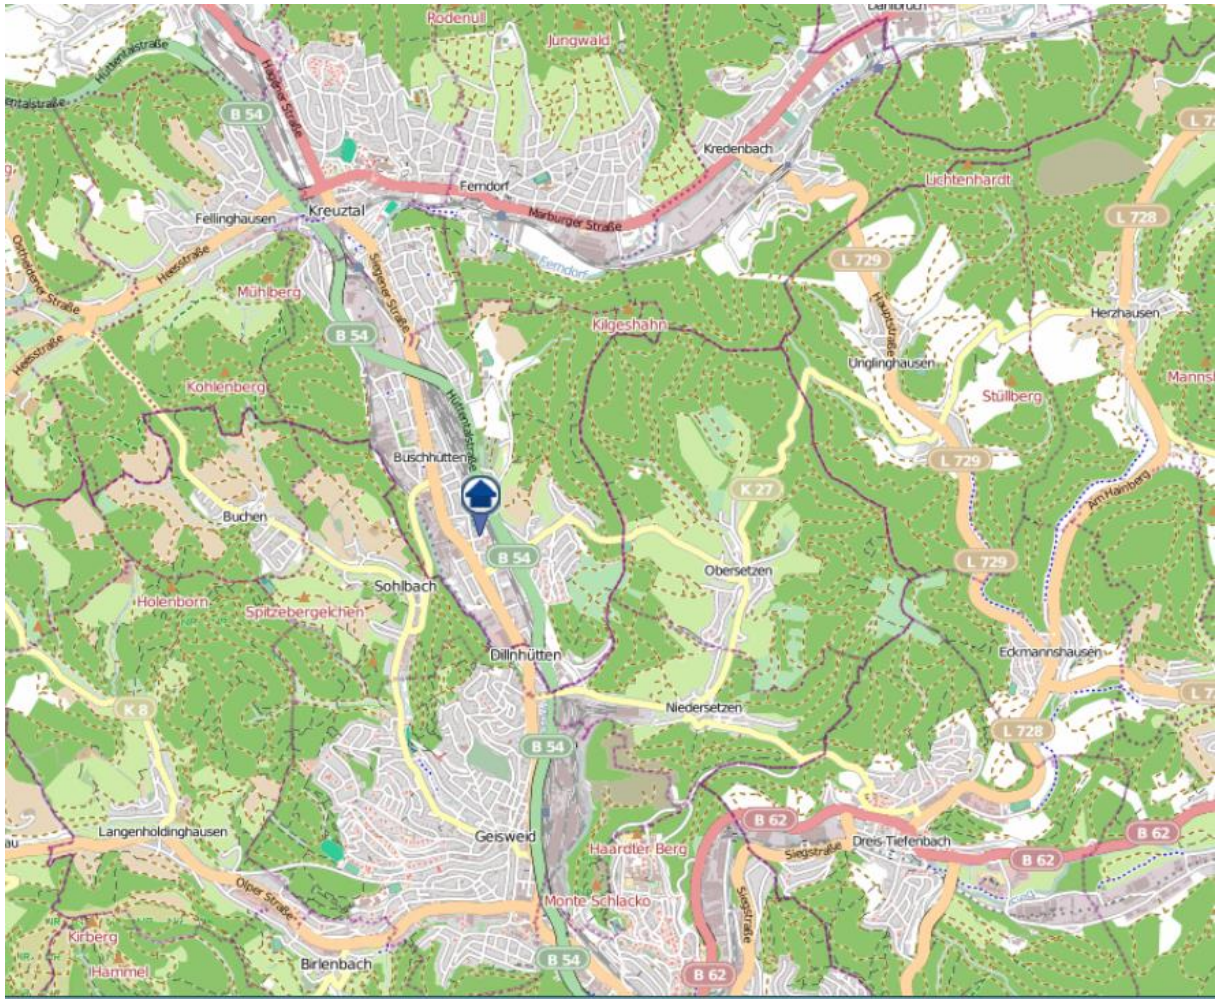

Einbruchsradar für den Kreis Siegen-Wittgenstein

Wohnungseinbrüche in der Zeit vom 20.04.2020 - 26.04.2020

Kreuztal-Buschhütten

Quelle: Kreispolizeibehörde Siegen-Wittgenstein Lizenz: @ OpenStreetMap contributors
www.openstreetmap.org/copyright, www.opendatacommons.org/licenses/odbl