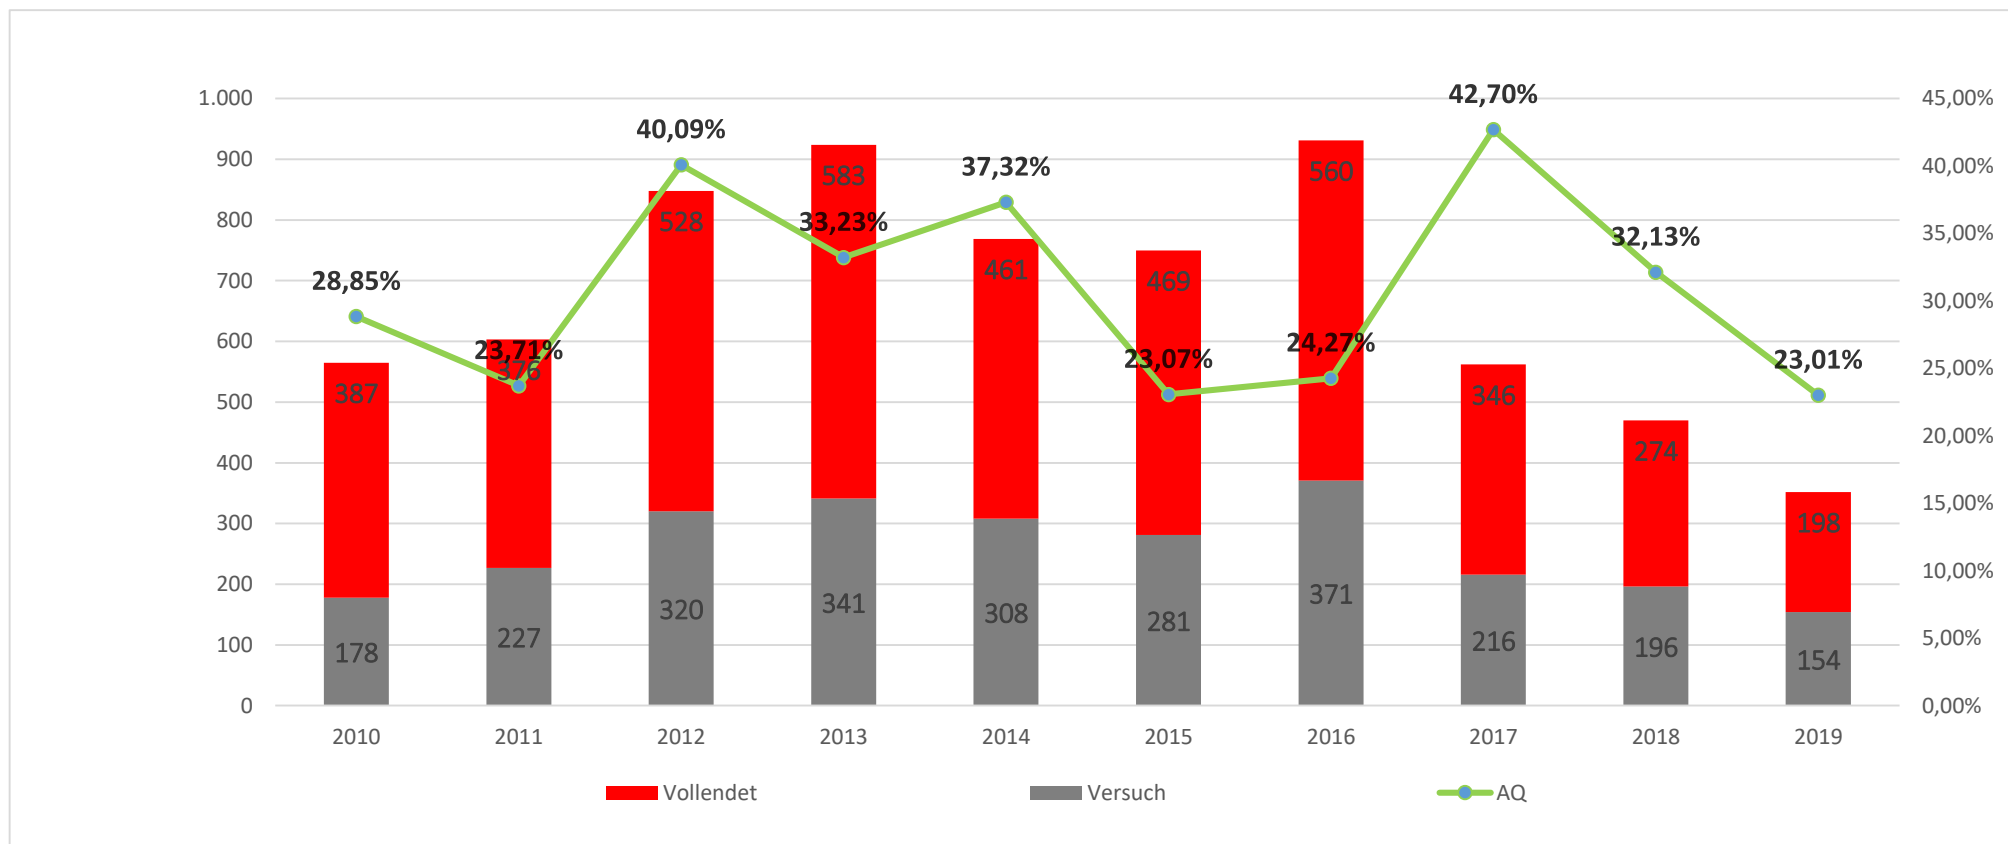

POLIZEIINSPEKTION
VERDEN/
OSTERHOLZ

Landkreis Osterholz

Polizeiliche Kriminalstatistik

**Polizeiinspektion
Verden / Osterholz
2019**

Kriminalitätsentwicklung in der Inspektion

Kriminalitätsentwicklung in der Inspektion Verden/Osterholz

Kriminalitätsentwicklung im Landkreis Osterholz

Kriminalität Minderjähriger im Landkreis Osterholz

Körperverletzung im Landkreis Osterholz

Diebstahlsdelikte im Landkreis Osterholz

Wohnungseinbruchdiebstahl in der Inspektion

Wohnungseinbruchdiebstahl im Landkreis Osterholz

Wohnungseinbruchdiebstahl im Landkreis Osterholz

Verteilung auf Gemeinden

LK OHZ	2011	2012	2013	2014	2015	2016	2017	2018	2019
Grasberg	14	17	15	12	20	17	14	6	25
Hambergen, Samtgemeinde	32	18	21	18	18	38	17	10	7
Lilienthal	53	54	112	77	86	78	86	67	31
Osterholz-Scharmbeck, Stadt	72	106	84	56	76	89	39	48	40
Ritterhude	71	63	52	69	53	43	51	32	25
Schwanewede	83	96	41	63	53	126	66	44	42
Worpswede	20	14	53	17	61	29	11	15	18
Landkreis Osterholz	345	368	378	312	367	420	284	222	188