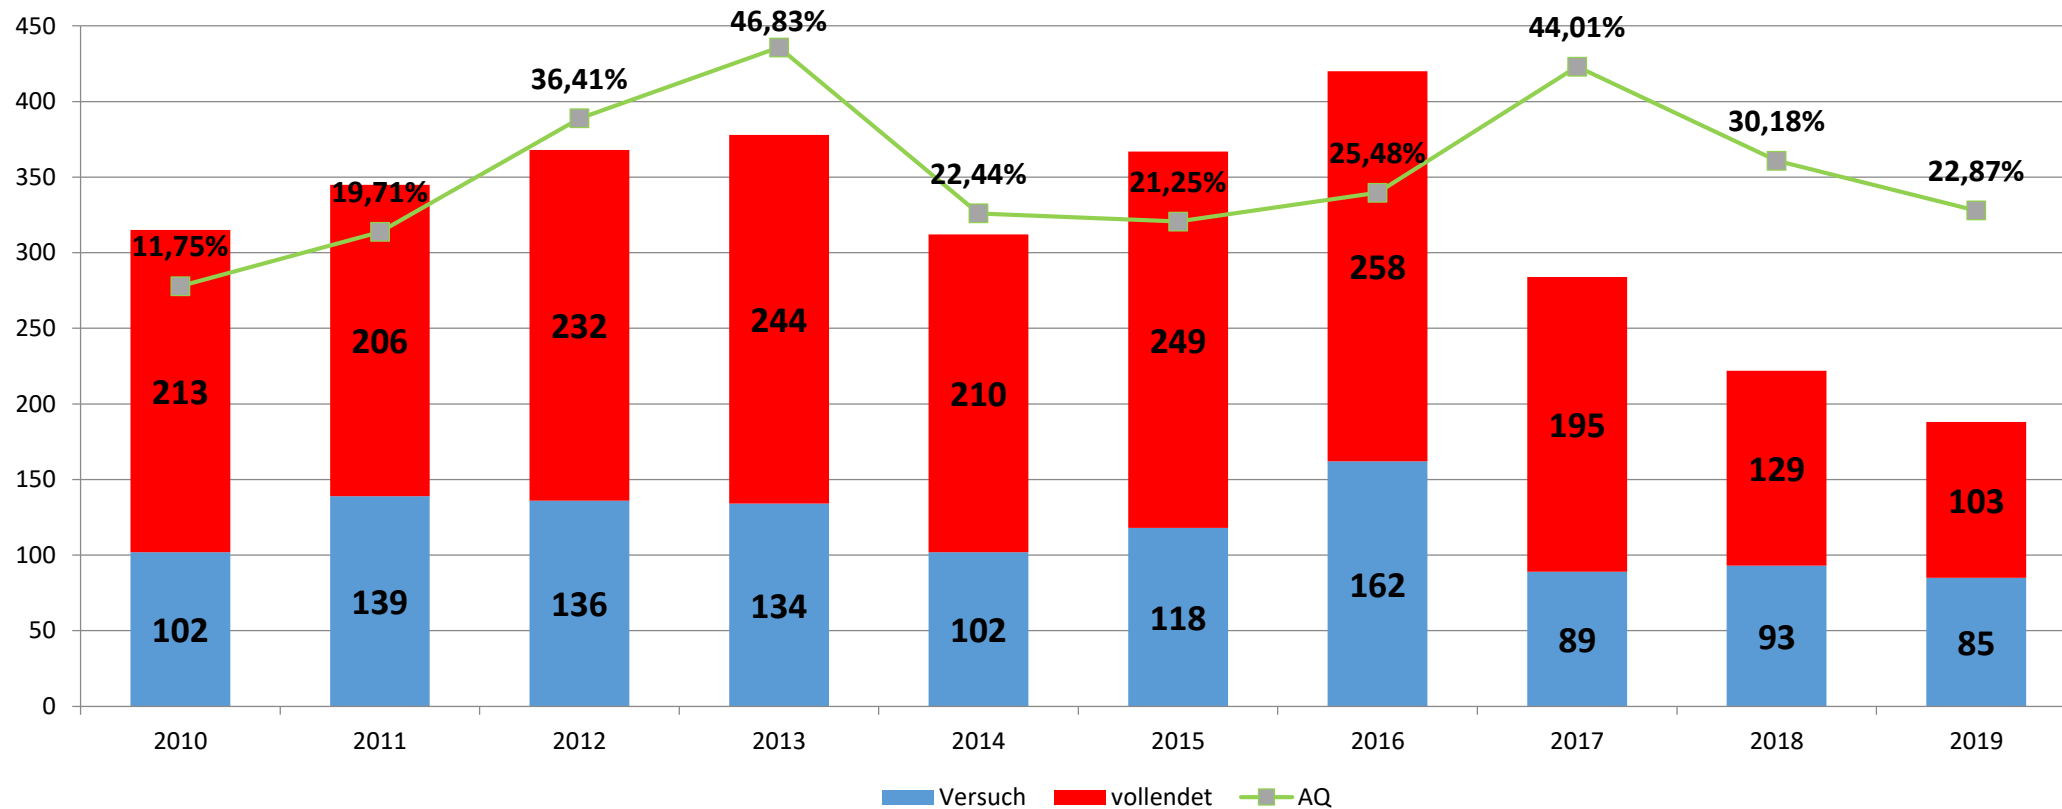

POLIZEIINSPEKTION
VERDEN/
OSTERHOLZ

Landkreis Osterholz

Polizeiliche Kriminalstatistik

**Polizeiinspektion
Verden / Osterholz
2019**

Kriminalitätsentwicklung in der Inspektion

Kriminalitätsentwicklung in der Inspektion Verden/Osterholz

Kriminalitätsentwicklung im Landkreis Osterholz

Kriminalität Minderjähriger im Landkreis Osterholz

Körperverletzung im Landkreis Osterholz

Diebstahlsdelikte im Landkreis Osterholz

Wohnungseinbruchdiebstahl in der Inspektion

Wohnungseinbruchdiebstahl im Landkreis Osterholz

Wohnungseinbruchdiebstahl im Landkreis Osterholz

Verteilung auf Gemeinden

LK OHZ	2011	2012	2013	2014	2015	2016	2017	2018	2019
Grasberg	14	17	15	12	20	17	14	6	25
Hambergen, Samtgemeinde	32	18	21	18	18	38	17	10	7
Lilienthal	53	54	112	77	86	78	86	67	31
Osterholz-Scharmbeck, Stadt	72	106	84	56	76	89	39	48	40
Ritterhude	71	63	52	69	53	43	51	32	25
Schwanewede	83	96	41	63	53	126	66	44	42
Worpswede	20	14	53	17	61	29	11	15	18
Landkreis Osterholz	345	368	378	312	367	420	284	222	188