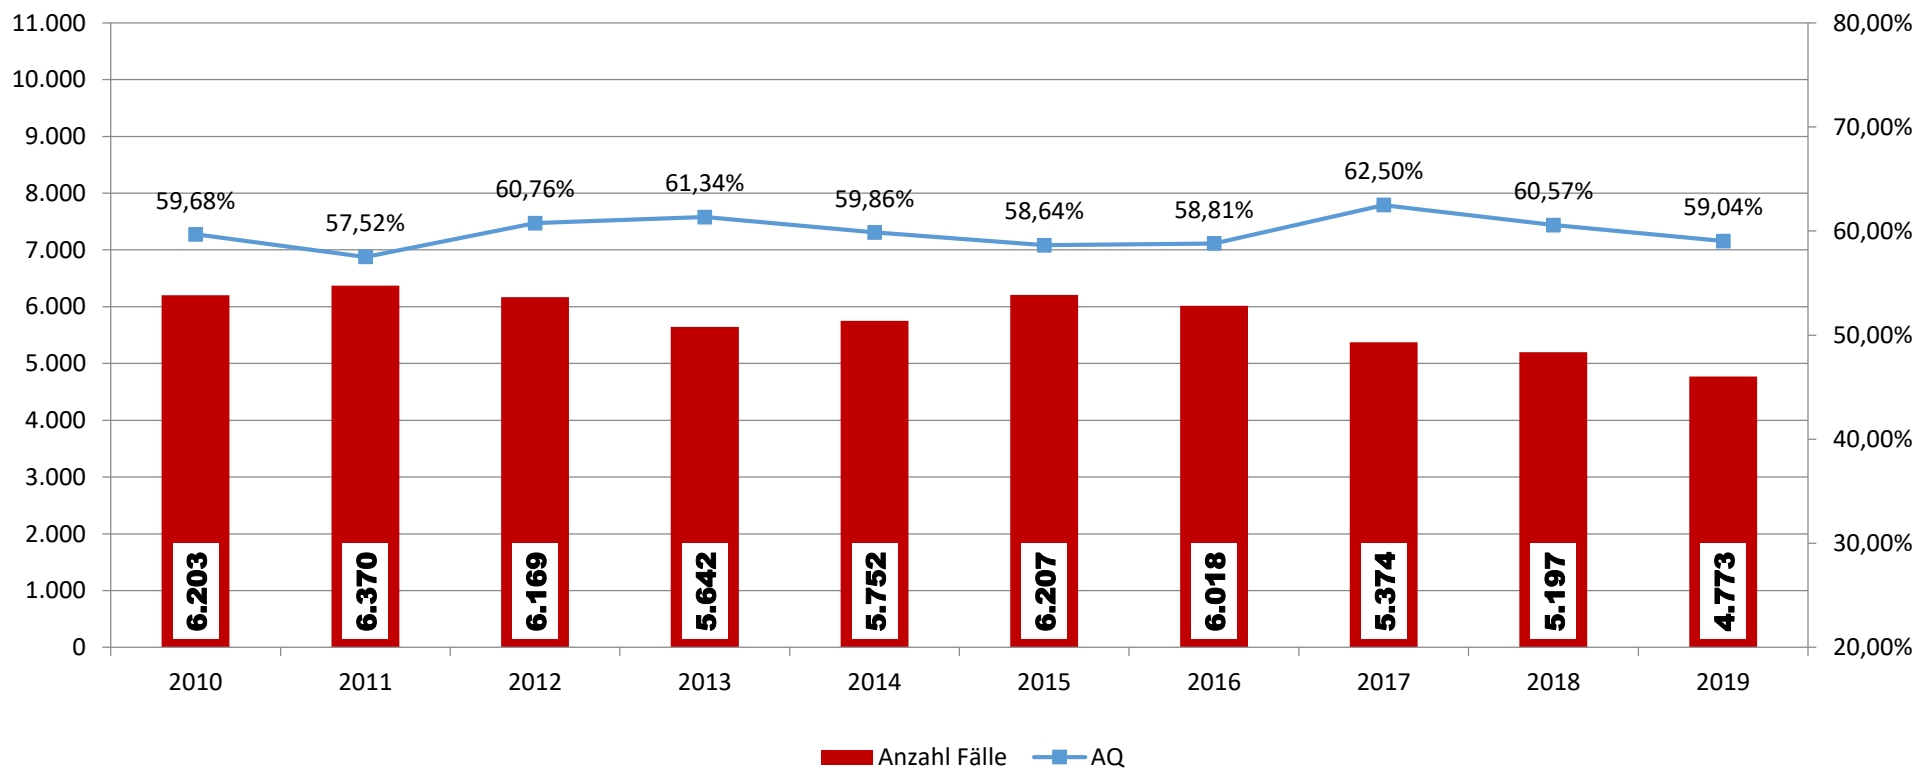

POLIZEIINSPEKTION
VERDEN/
OSTERHOLZ

Landkreis Osterholz

Polizeiliche Kriminalstatistik

**Polizeiinspektion
Verden / Osterholz
2019**

Kriminalitätsentwicklung in der Inspektion

Kriminalitätsentwicklung in der Inspektion Verden/Osterholz

Kriminalitätsentwicklung im Landkreis Osterholz

Kriminalität Minderjähriger im Landkreis Osterholz

Körperverletzung im Landkreis Osterholz

Diebstahlsdelikte im Landkreis Osterholz

Wohnungseinbruchdiebstahl in der Inspektion

Wohnungseinbruchdiebstahl im Landkreis Osterholz

Wohnungseinbruchdiebstahl im Landkreis Osterholz

Verteilung auf Gemeinden

LK OHZ	2011	2012	2013	2014	2015	2016	2017	2018	2019
Grasberg	14	17	15	12	20	17	14	6	25
Hambergen, Samtgemeinde	32	18	21	18	18	38	17	10	7
Lilienthal	53	54	112	77	86	78	86	67	31
Osterholz-Scharmbeck, Stadt	72	106	84	56	76	89	39	48	40
Ritterhude	71	63	52	69	53	43	51	32	25
Schwanewede	83	96	41	63	53	126	66	44	42
Worpswede	20	14	53	17	61	29	11	15	18
Landkreis Osterholz	345	368	378	312	367	420	284	222	188