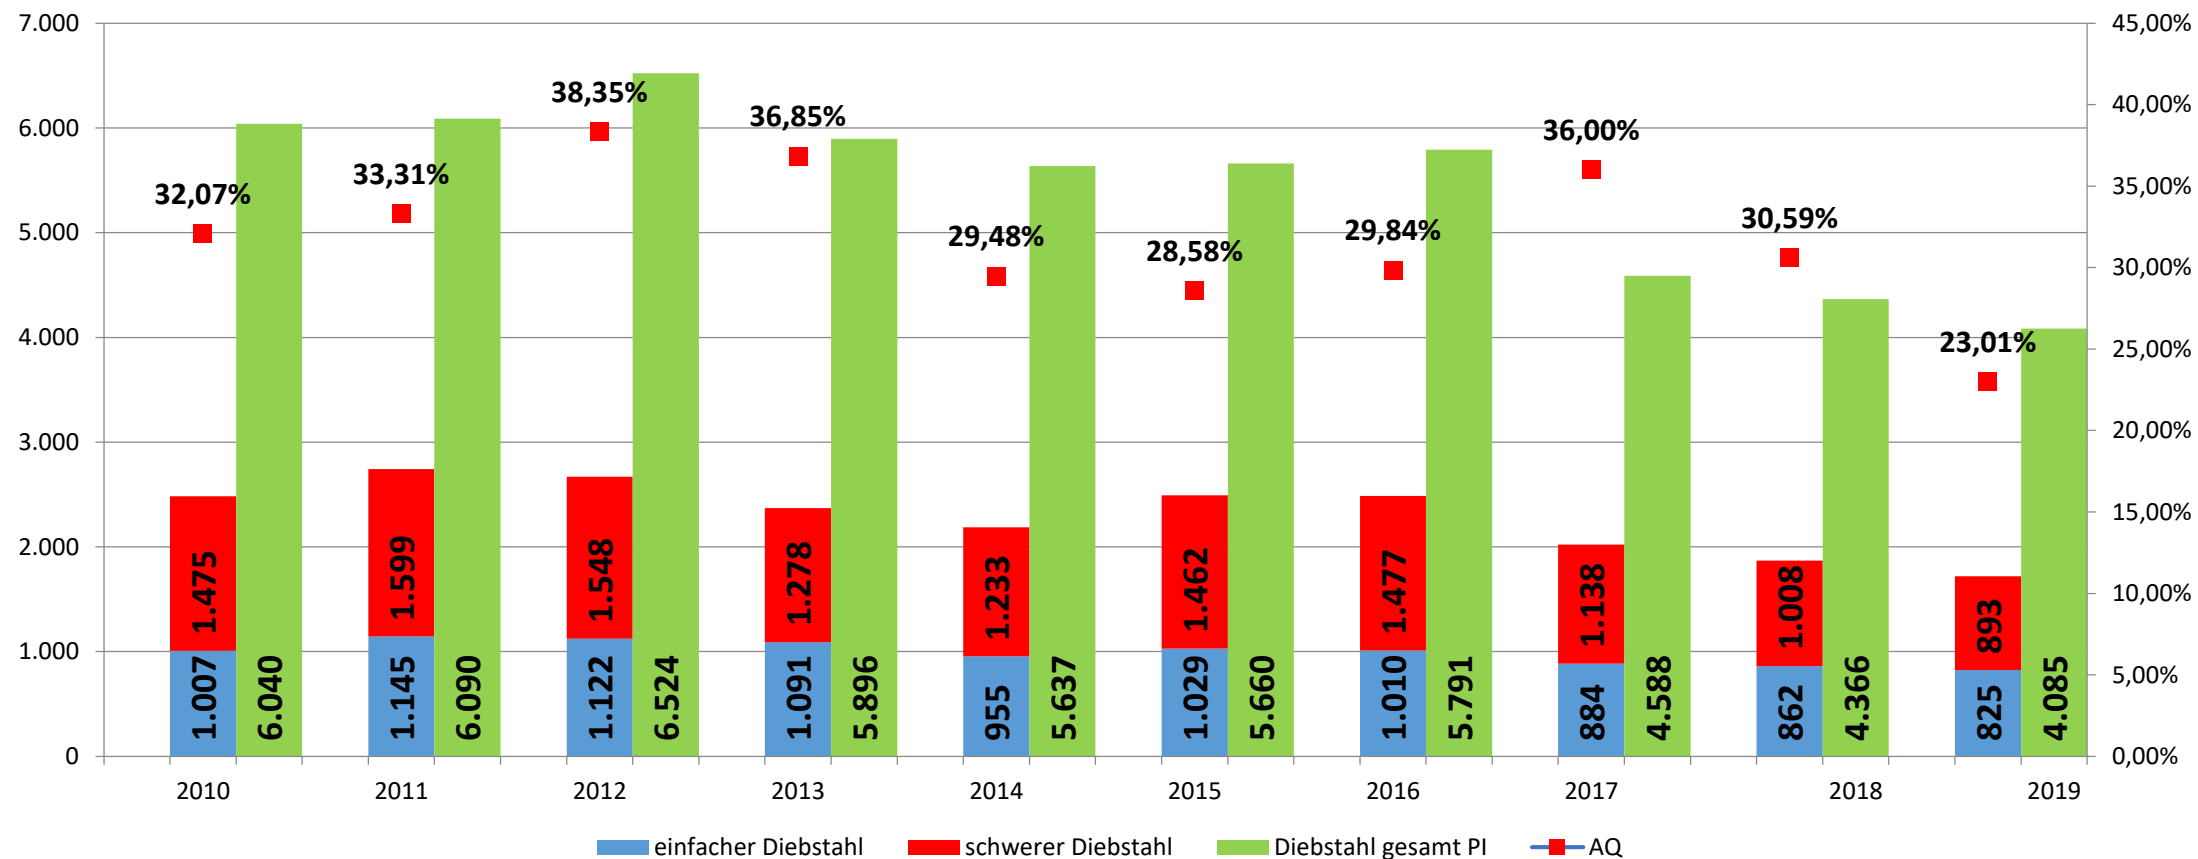

POLIZEIINSPEKTION
VERDEN/
OSTERHOLZ

Landkreis Osterholz

Polizeiliche Kriminalstatistik

**Polizeiinspektion
Verden / Osterholz
2019**

Kriminalitätsentwicklung in der Inspektion

Kriminalitätsentwicklung in der Inspektion Verden/Osterholz

Kriminalitätsentwicklung im Landkreis Osterholz

Kriminalität Minderjähriger im Landkreis Osterholz

Körperverletzung im Landkreis Osterholz

Diebstahlsdelikte im Landkreis Osterholz

Wohnungseinbruchdiebstahl in der Inspektion

Wohnungseinbruchdiebstahl im Landkreis Osterholz

Wohnungseinbruchdiebstahl im Landkreis Osterholz

Verteilung auf Gemeinden

LK OHZ	2011	2012	2013	2014	2015	2016	2017	2018	2019
Grasberg	14	17	15	12	20	17	14	6	25
Hambergen, Samtgemeinde	32	18	21	18	18	38	17	10	7
Lilienthal	53	54	112	77	86	78	86	67	31
Osterholz-Scharmbeck, Stadt	72	106	84	56	76	89	39	48	40
Ritterhude	71	63	52	69	53	43	51	32	25
Schwanewede	83	96	41	63	53	126	66	44	42
Worpswede	20	14	53	17	61	29	11	15	18
Landkreis Osterholz	345	368	378	312	367	420	284	222	188