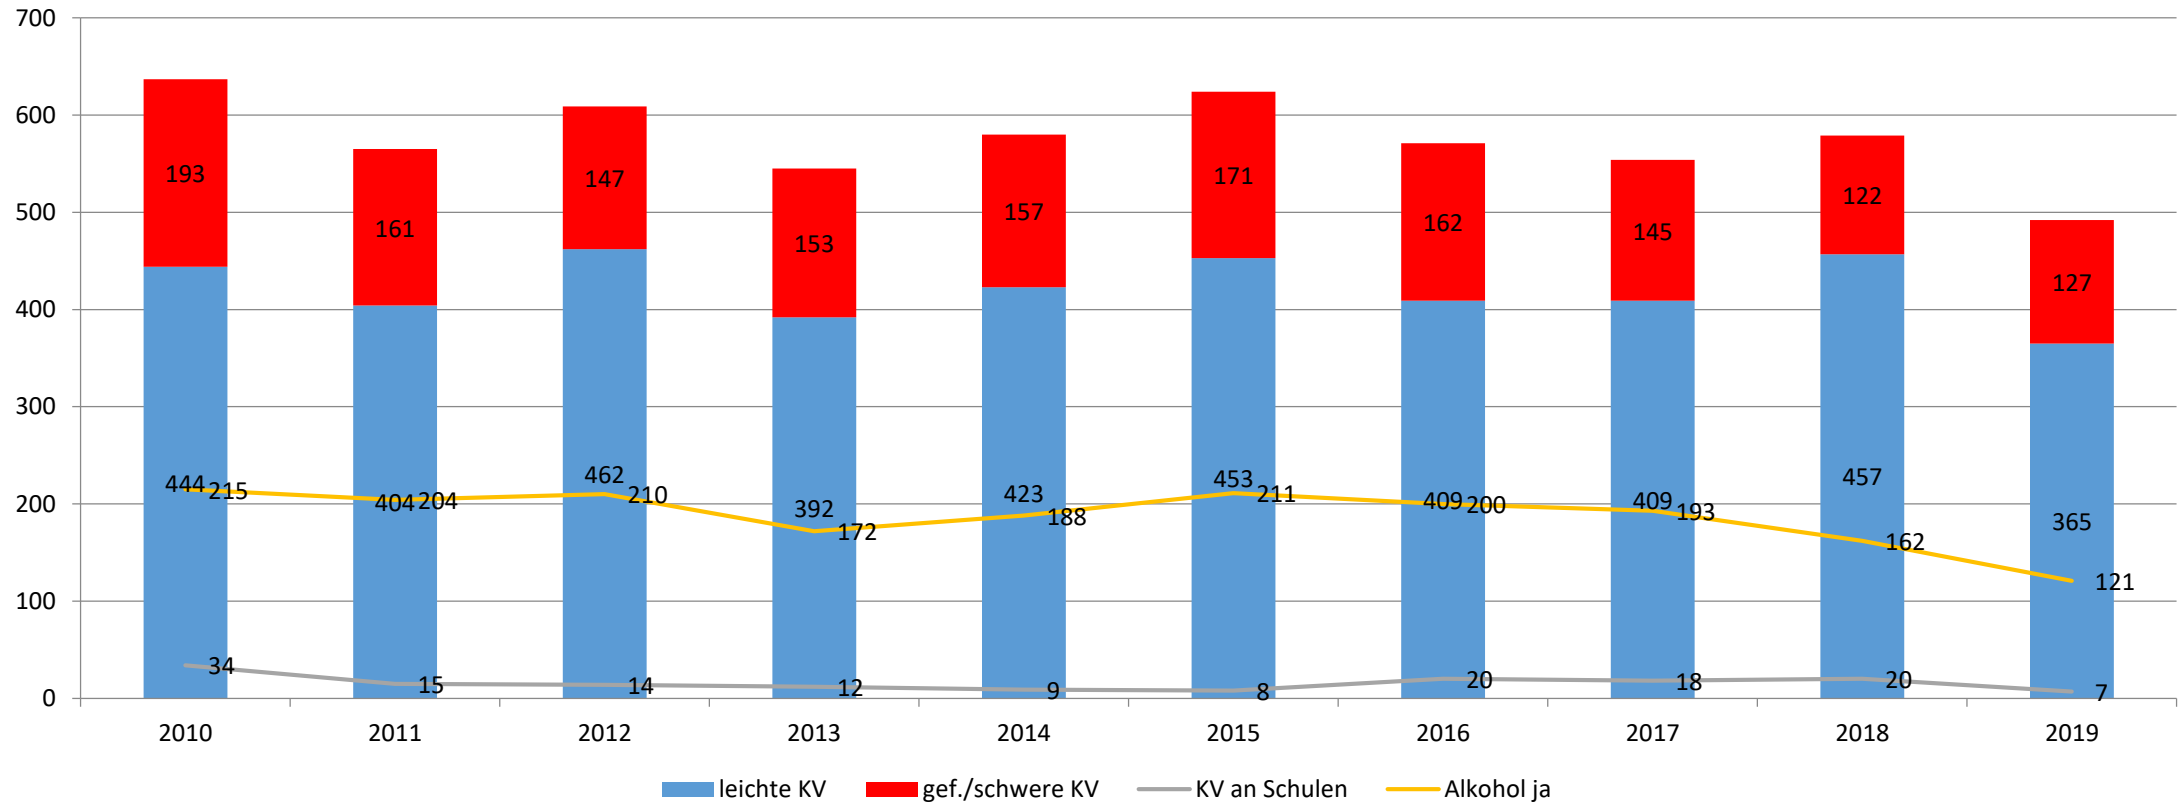

POLIZEIINSPEKTION
VERDEN/
OSTERHOLZ

Landkreis Osterholz

Polizeiliche Kriminalstatistik

**Polizeiinspektion
Verden / Osterholz
2019**

Kriminalitätsentwicklung in der Inspektion

Kriminalitätsentwicklung in der Inspektion Verden/Osterholz

Kriminalitätsentwicklung im Landkreis Osterholz

Kriminalität Minderjähriger im Landkreis Osterholz

Körperverletzung im Landkreis Osterholz

Diebstahlsdelikte im Landkreis Osterholz

Wohnungseinbruchdiebstahl in der Inspektion

Wohnungseinbruchdiebstahl im Landkreis Osterholz

Wohnungseinbruchdiebstahl im Landkreis Osterholz

Verteilung auf Gemeinden

LK OHZ	2011	2012	2013	2014	2015	2016	2017	2018	2019
Grasberg	14	17	15	12	20	17	14	6	25
Hambergen, Samtgemeinde	32	18	21	18	18	38	17	10	7
Lilienthal	53	54	112	77	86	78	86	67	31
Osterholz-Scharmbeck, Stadt	72	106	84	56	76	89	39	48	40
Ritterhude	71	63	52	69	53	43	51	32	25
Schwanewede	83	96	41	63	53	126	66	44	42
Worpswede	20	14	53	17	61	29	11	15	18
Landkreis Osterholz	345	368	378	312	367	420	284	222	188