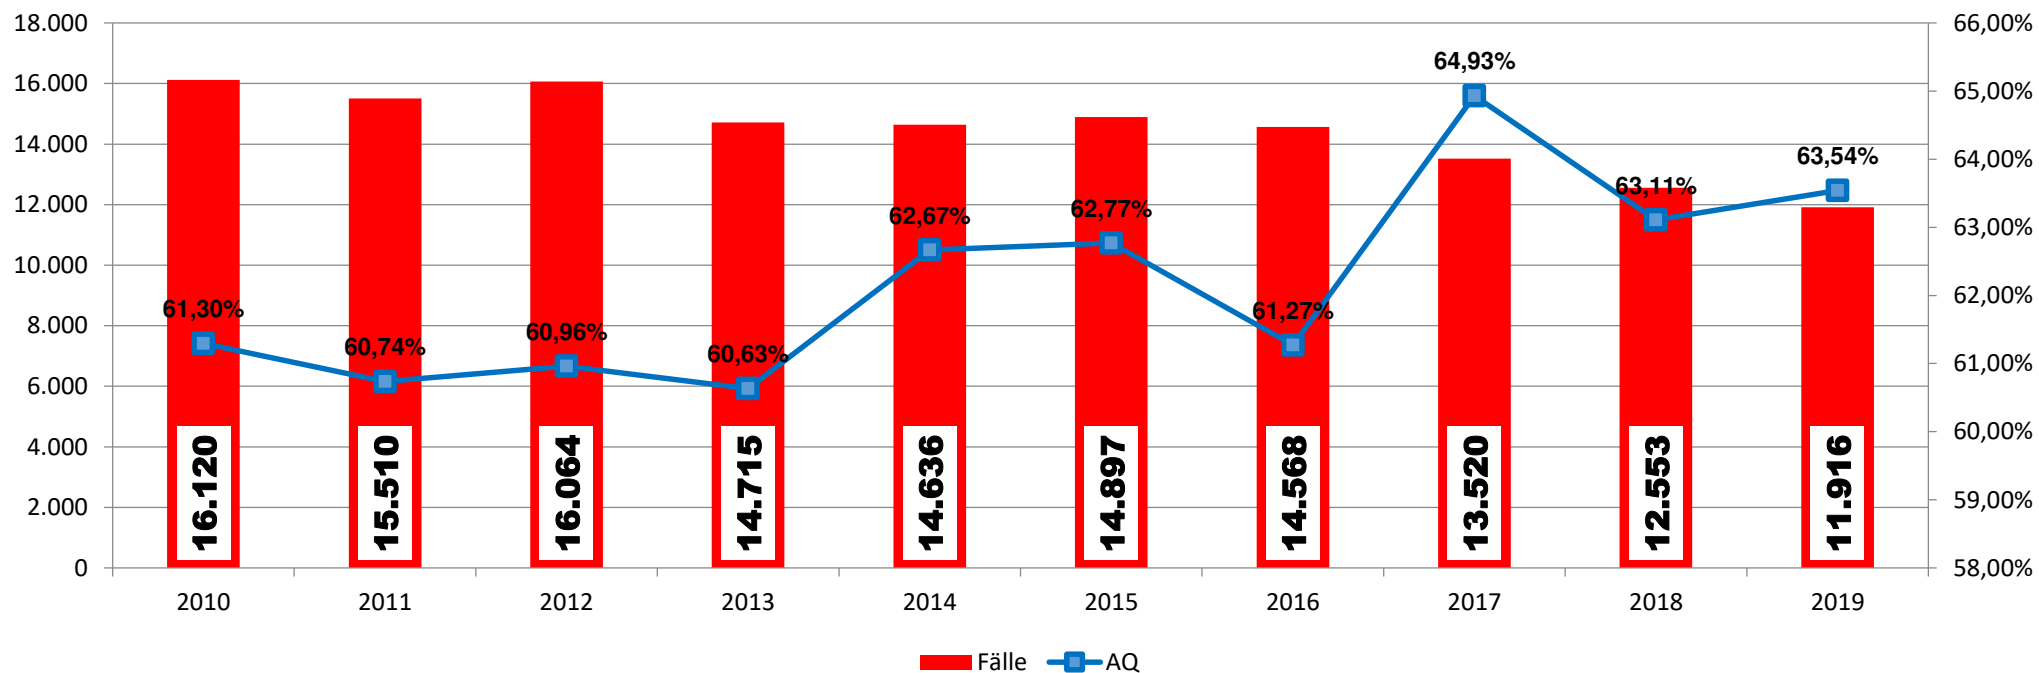

POLIZEIINSPEKTION
VERDEN/
OSTERHOLZ

Landkreis Osterholz

Polizeiliche Kriminalstatistik

**Polizeiinspektion
Verden / Osterholz
2019**

Kriminalitätsentwicklung in der Inspektion

Kriminalitätsentwicklung in der Inspektion Verden/Osterholz

Kriminalitätsentwicklung im Landkreis Osterholz

Kriminalität Minderjähriger im Landkreis Osterholz

Körperverletzung im Landkreis Osterholz

Diebstahlsdelikte im Landkreis Osterholz

Wohnungseinbruchdiebstahl in der Inspektion

Wohnungseinbruchdiebstahl im Landkreis Osterholz

Wohnungseinbruchdiebstahl im Landkreis Osterholz

Verteilung auf Gemeinden

LK OHZ	2011	2012	2013	2014	2015	2016	2017	2018	2019
Grasberg	14	17	15	12	20	17	14	6	25
Hambergen, Samtgemeinde	32	18	21	18	18	38	17	10	7
Lilienthal	53	54	112	77	86	78	86	67	31
Osterholz-Scharmbeck, Stadt	72	106	84	56	76	89	39	48	40
Ritterhude	71	63	52	69	53	43	51	32	25
Schwanewede	83	96	41	63	53	126	66	44	42
Worpswede	20	14	53	17	61	29	11	15	18
Landkreis Osterholz	345	368	378	312	367	420	284	222	188