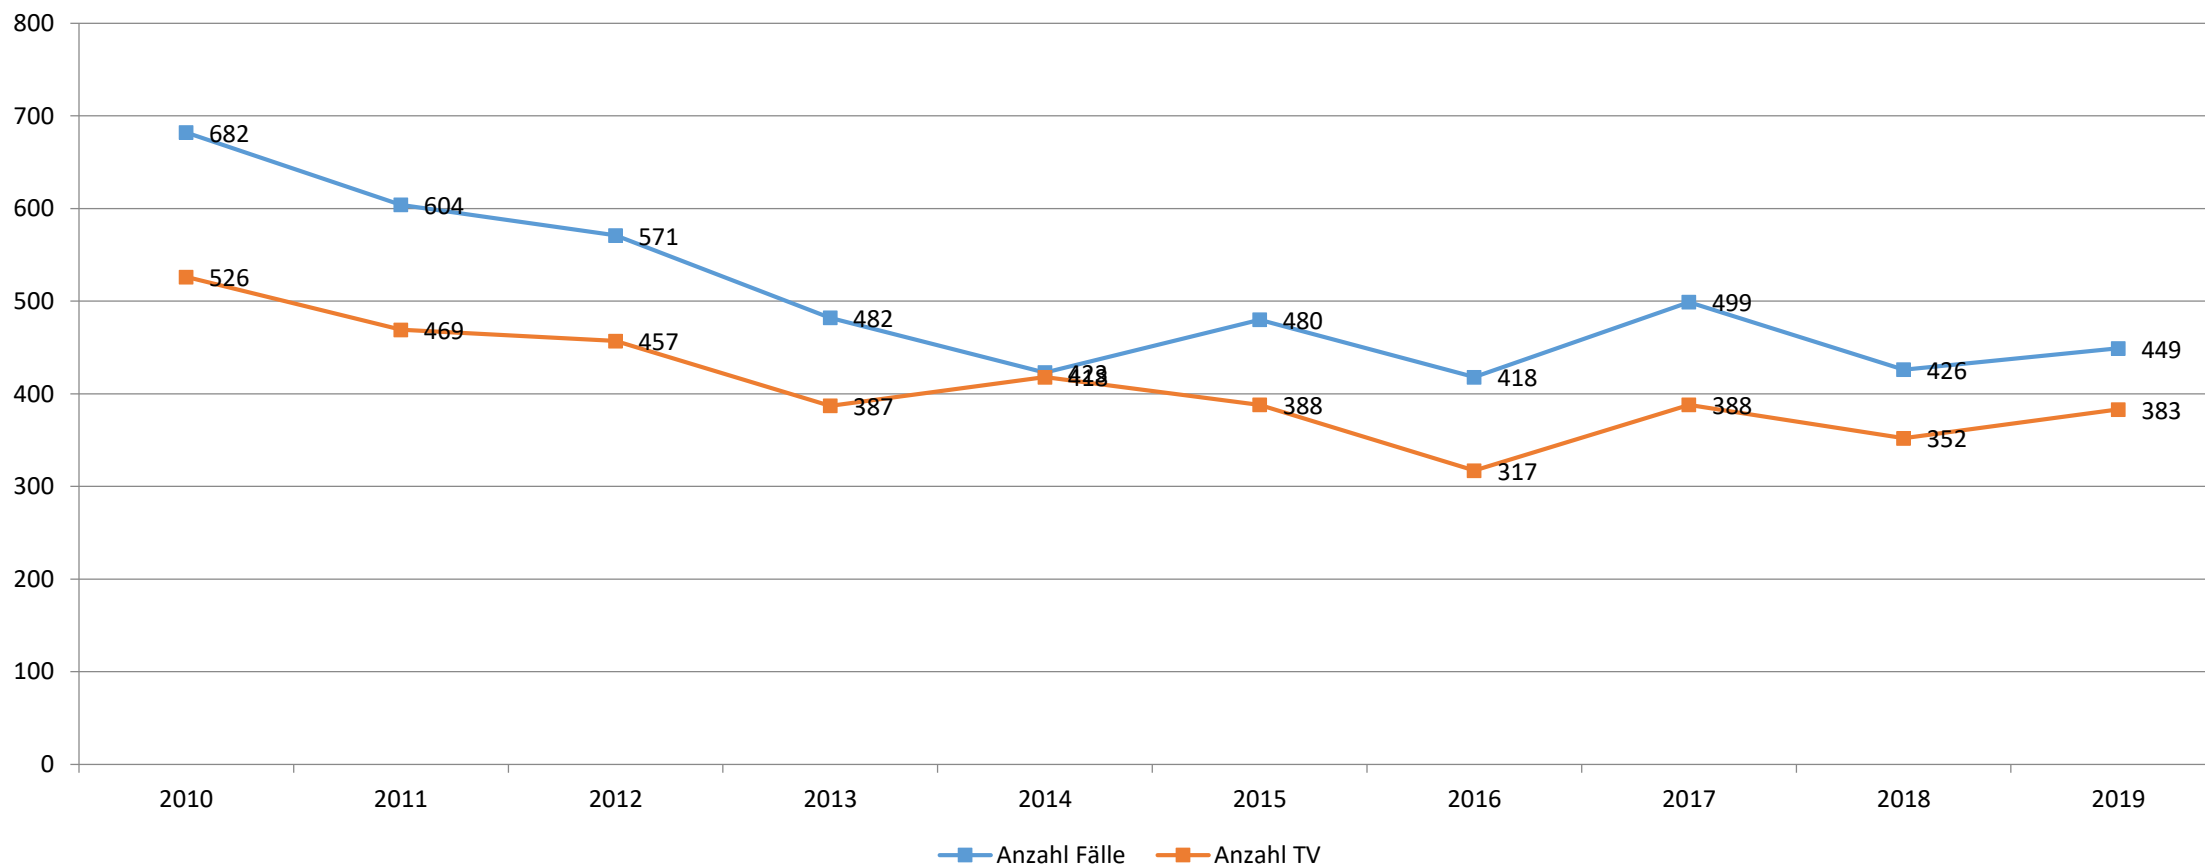

POLIZEIINSPEKTION
VERDEN/
OSTERHOLZ

Landkreis Osterholz

Polizeiliche Kriminalstatistik

**Polizeiinspektion
Verden / Osterholz
2019**

Kriminalitätsentwicklung in der Inspektion

Kriminalitätsentwicklung in der Inspektion Verden/Osterholz

Kriminalitätsentwicklung im Landkreis Osterholz

Kriminalität Minderjähriger im Landkreis Osterholz

Körperverletzung im Landkreis Osterholz

Diebstahlsdelikte im Landkreis Osterholz

Wohnungseinbruchdiebstahl in der Inspektion

Wohnungseinbruchdiebstahl im Landkreis Osterholz

Wohnungseinbruchdiebstahl im Landkreis Osterholz

Verteilung auf Gemeinden

LK OHZ	2011	2012	2013	2014	2015	2016	2017	2018	2019
Grasberg	14	17	15	12	20	17	14	6	25
Hambergen, Samtgemeinde	32	18	21	18	18	38	17	10	7
Lilienthal	53	54	112	77	86	78	86	67	31
Osterholz-Scharmbeck, Stadt	72	106	84	56	76	89	39	48	40
Ritterhude	71	63	52	69	53	43	51	32	25
Schwanewede	83	96	41	63	53	126	66	44	42
Worpswede	20	14	53	17	61	29	11	15	18
Landkreis Osterholz	345	368	378	312	367	420	284	222	188