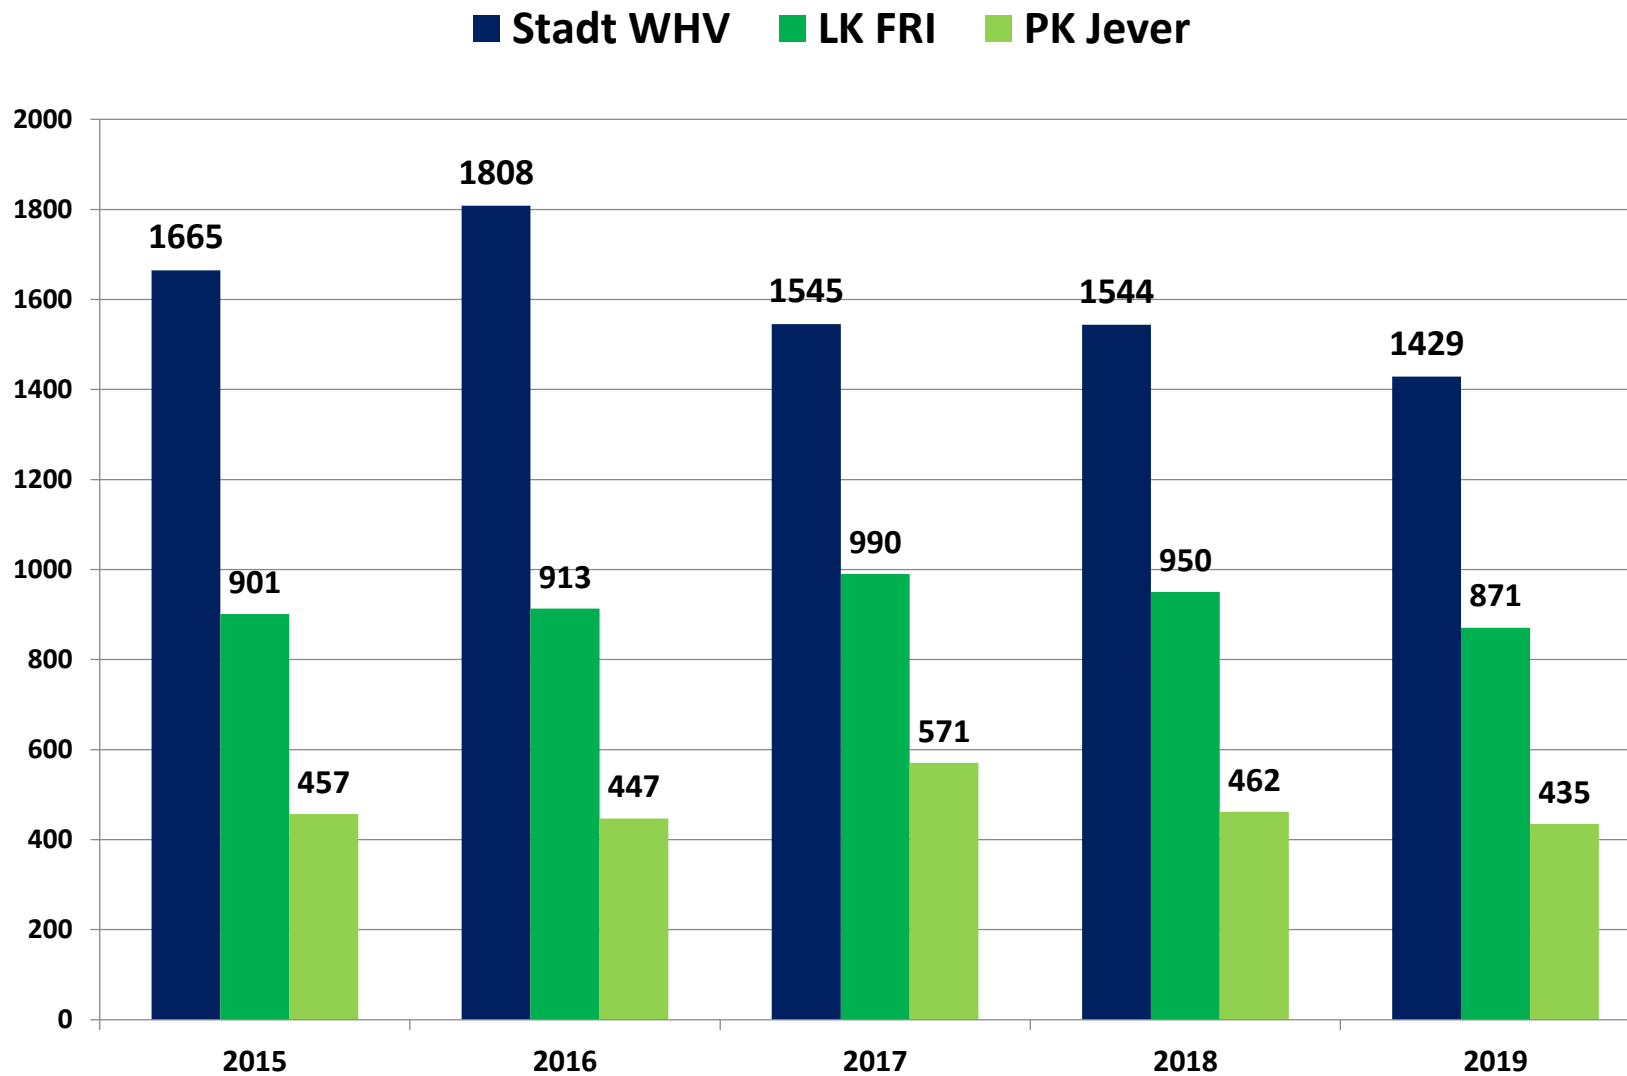

Rohheitsdelikte und Straftaten gegen die persönliche Freiheit