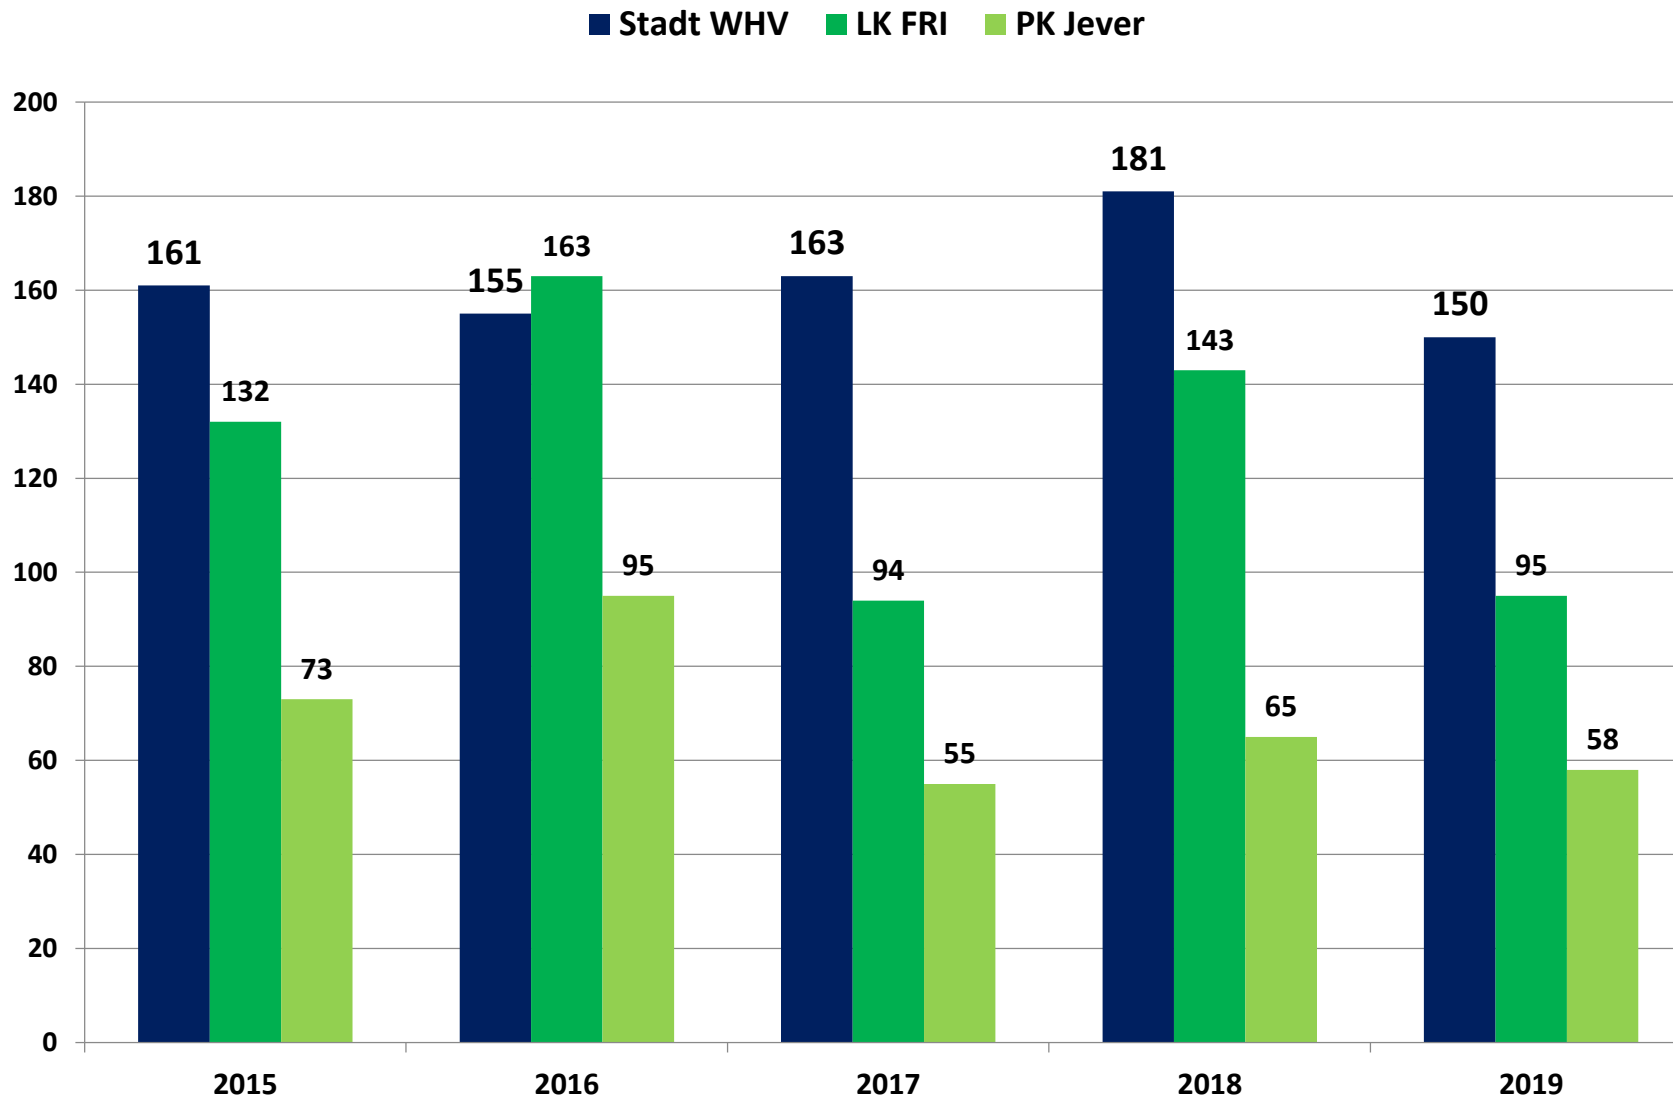

Wohnungseinbruchdiebstahl / Tageswohnungseinbruch