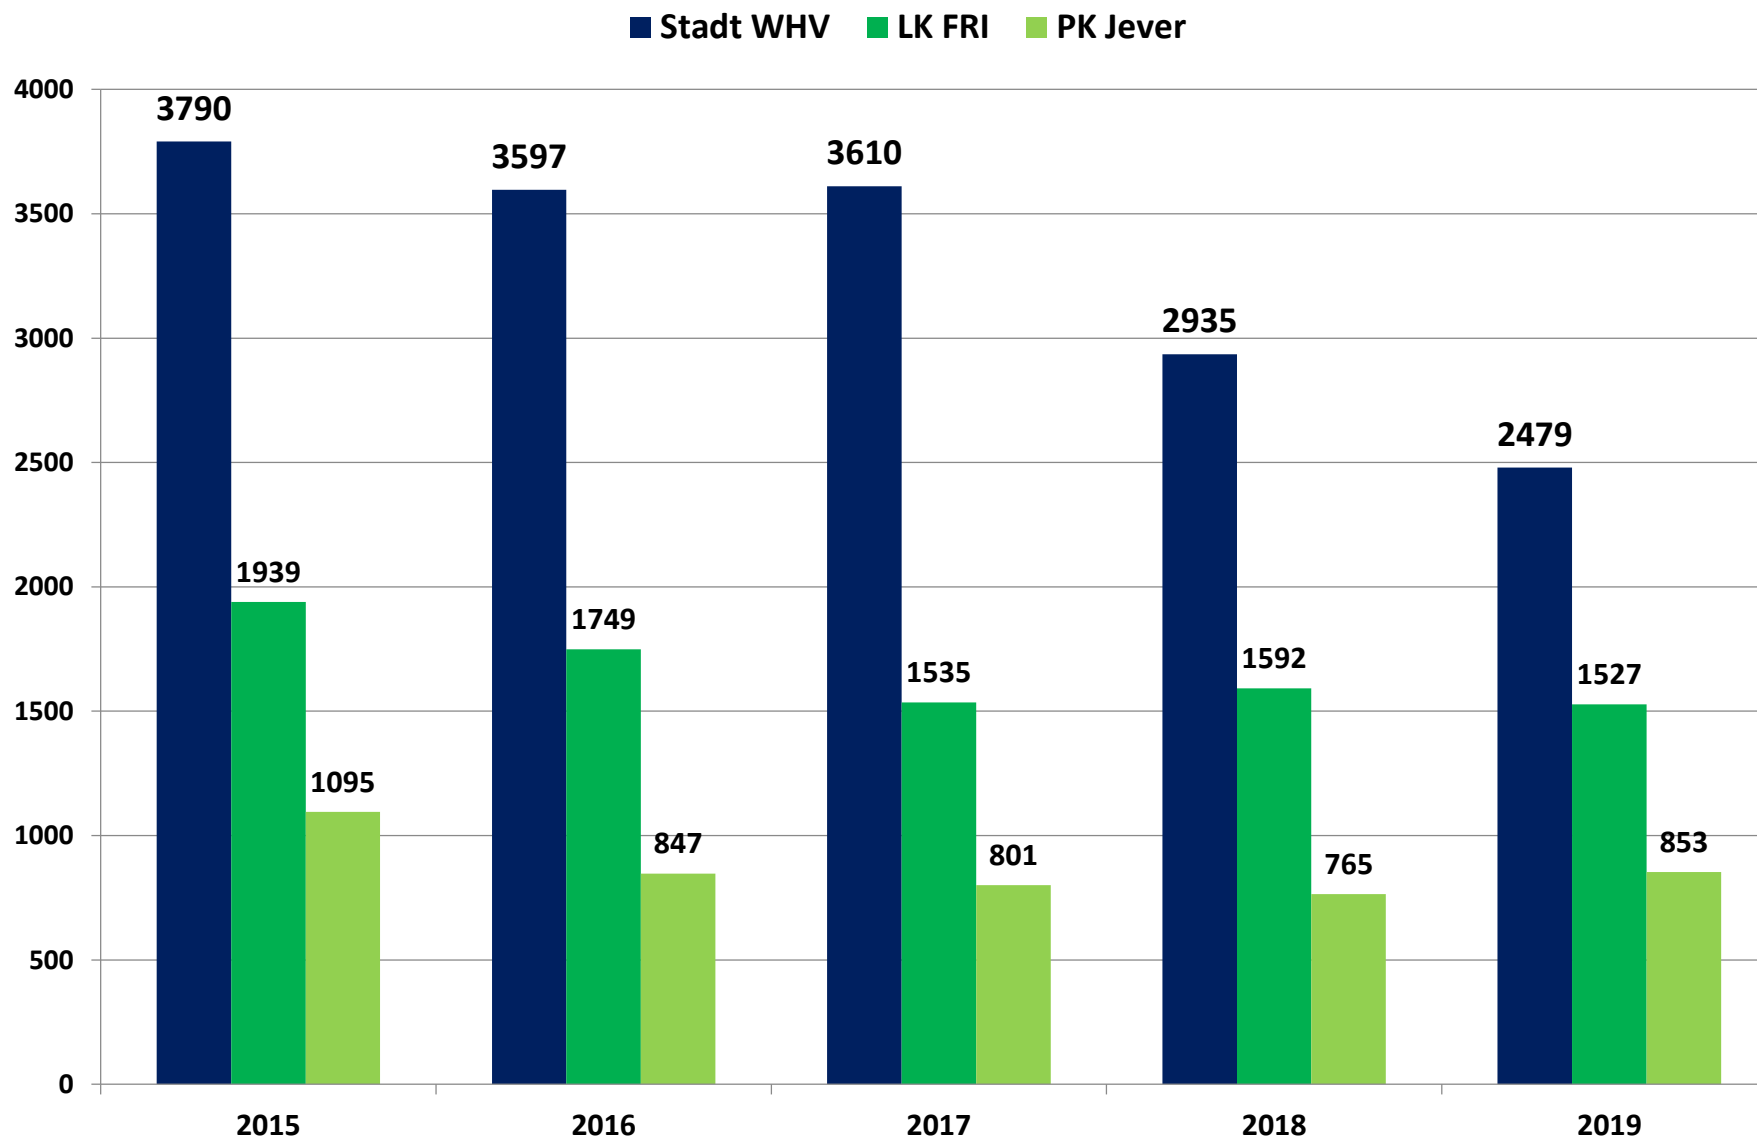

Diebstahl gesamt