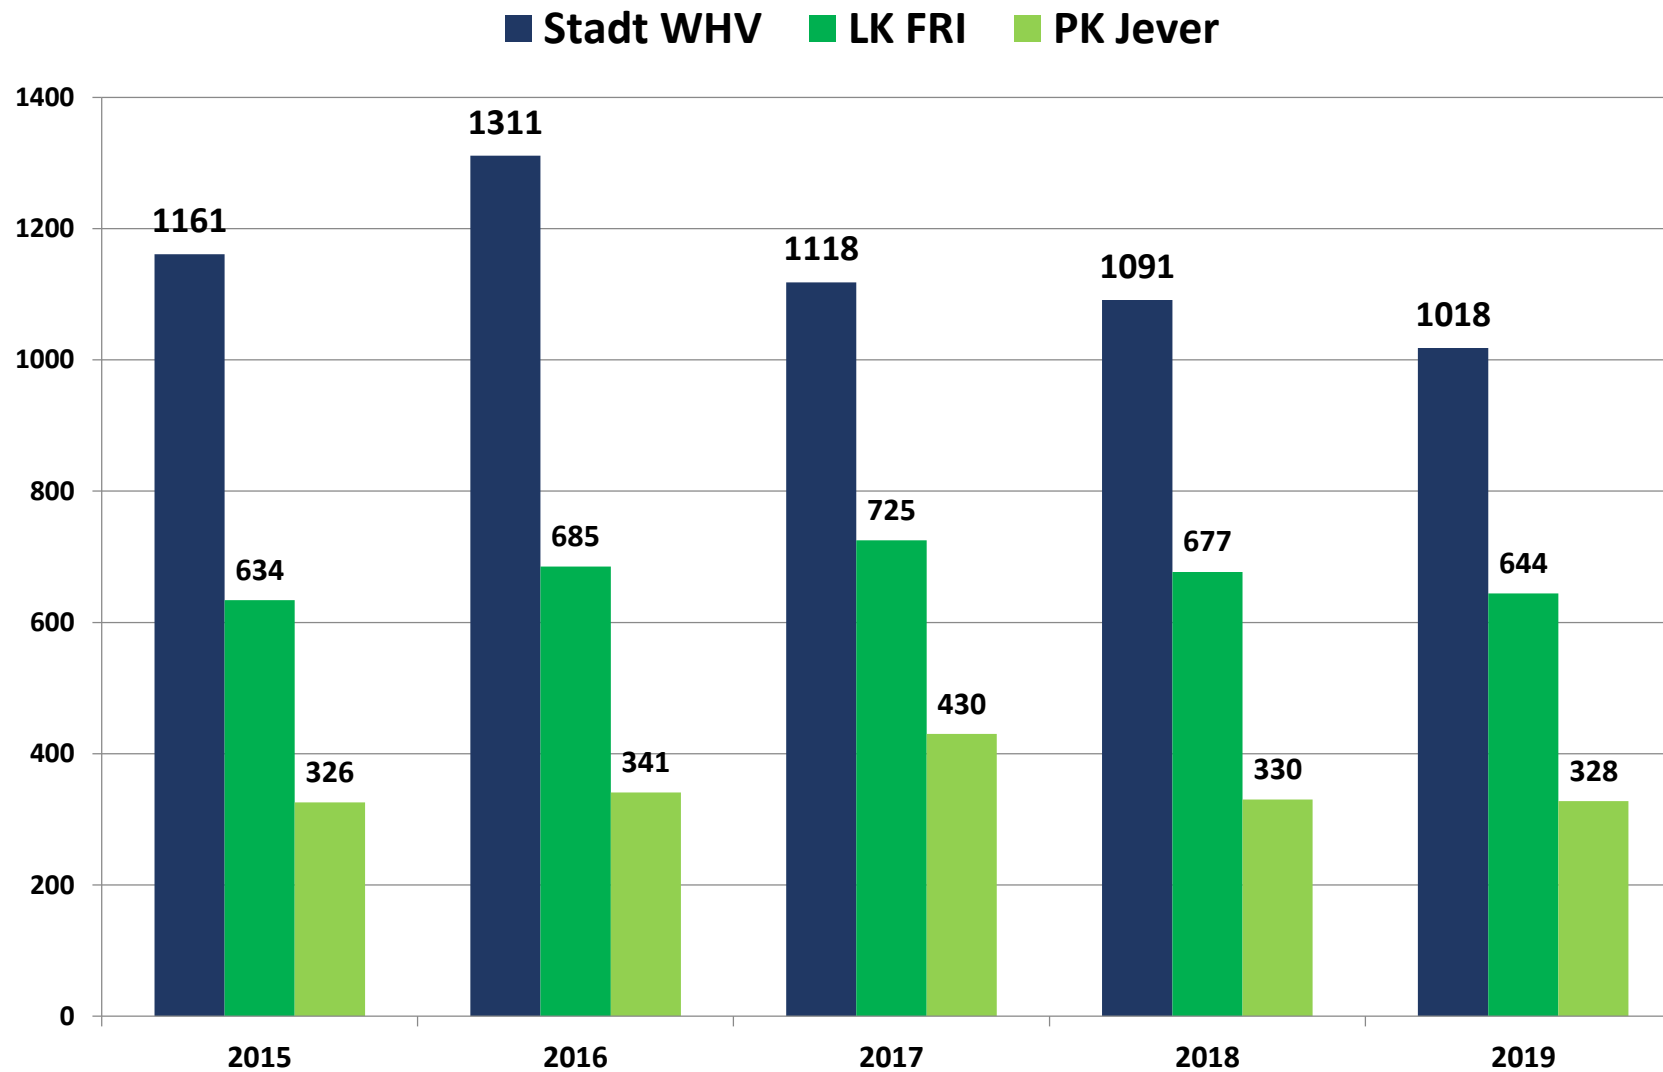

Körperverletzung