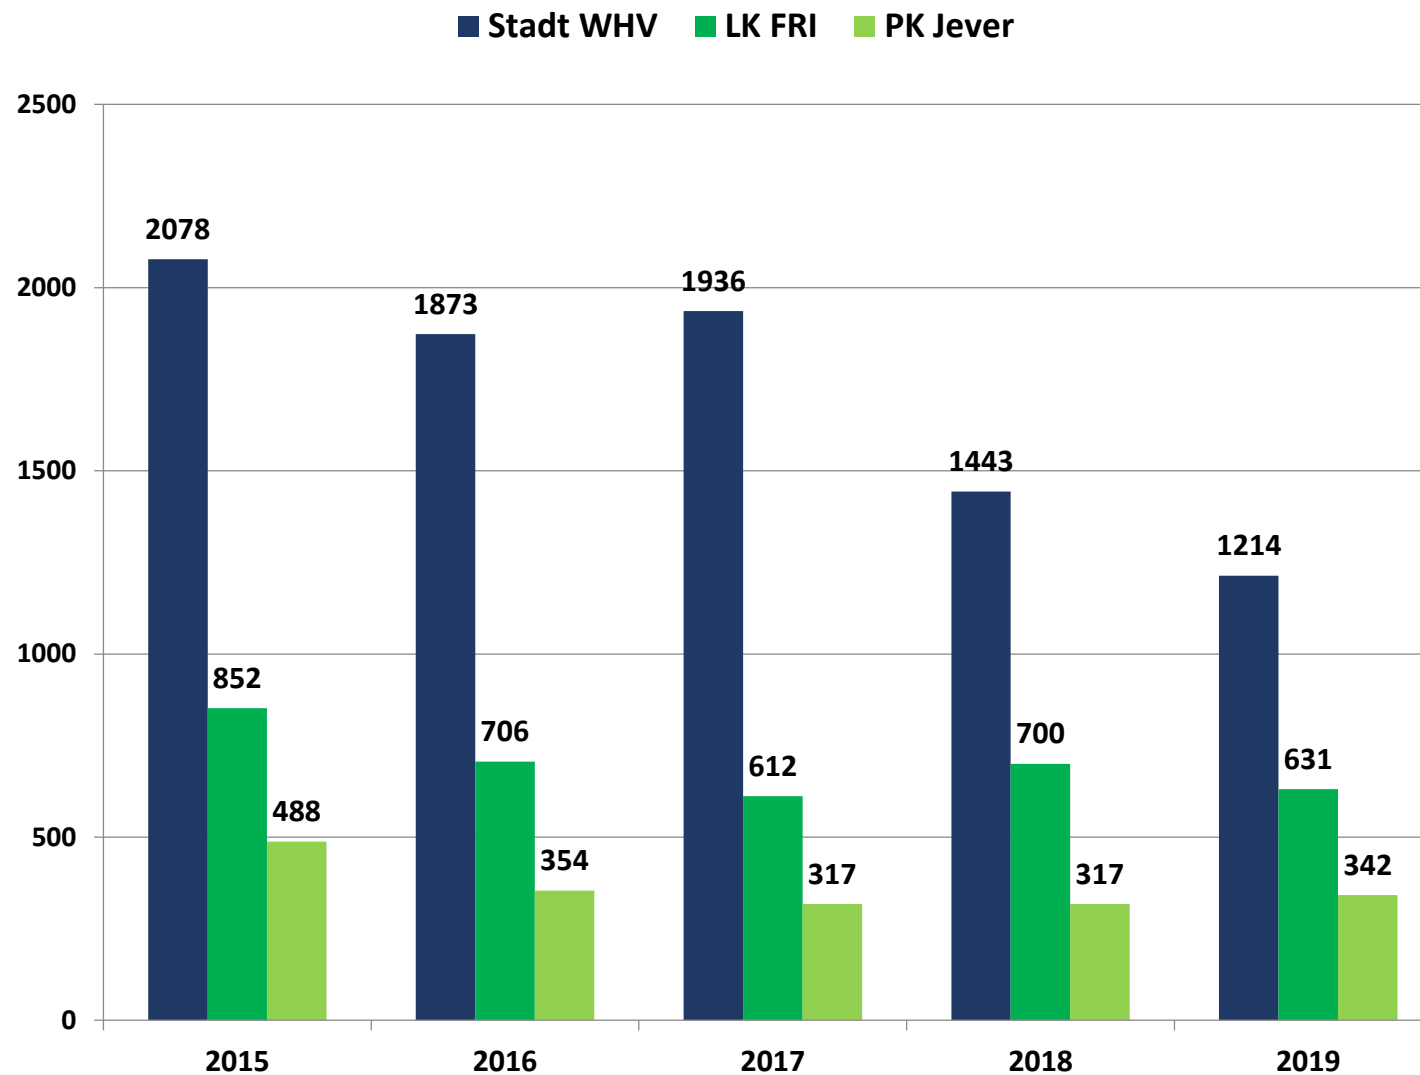

Diebstahl unter erschwerenden Umständen