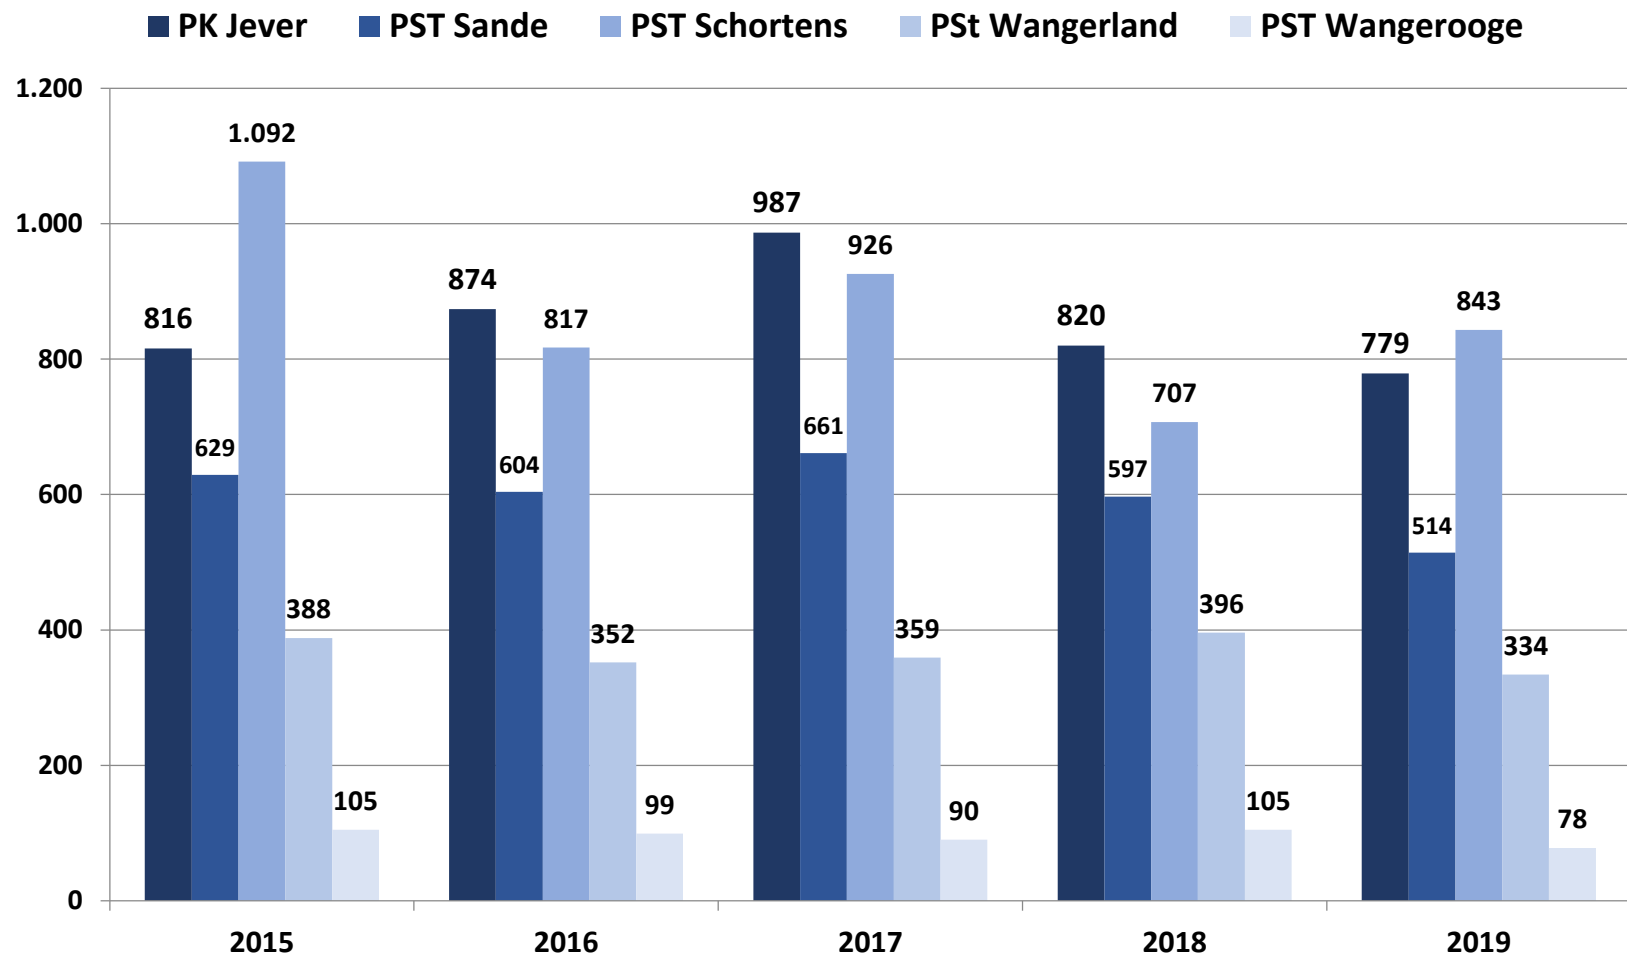

POLIZEIINSPEKTION
WILHELMSHAVEN/
FRIESLAND

Polizeiliche Kriminalstatistik 2019

Polizeikommissariat Jever

Gesamtstraf­taten

Polizeikommissariat Jever

Straftaten gesamt

Häufigkeitszahl

Häufigkeitszahl ist die Zahl der bekannt gewordenen Fälle insgesamt errechnet auf 100.000 Einwohner. Sie drückt die durch die Kriminalität verursachte Gefährdung aus