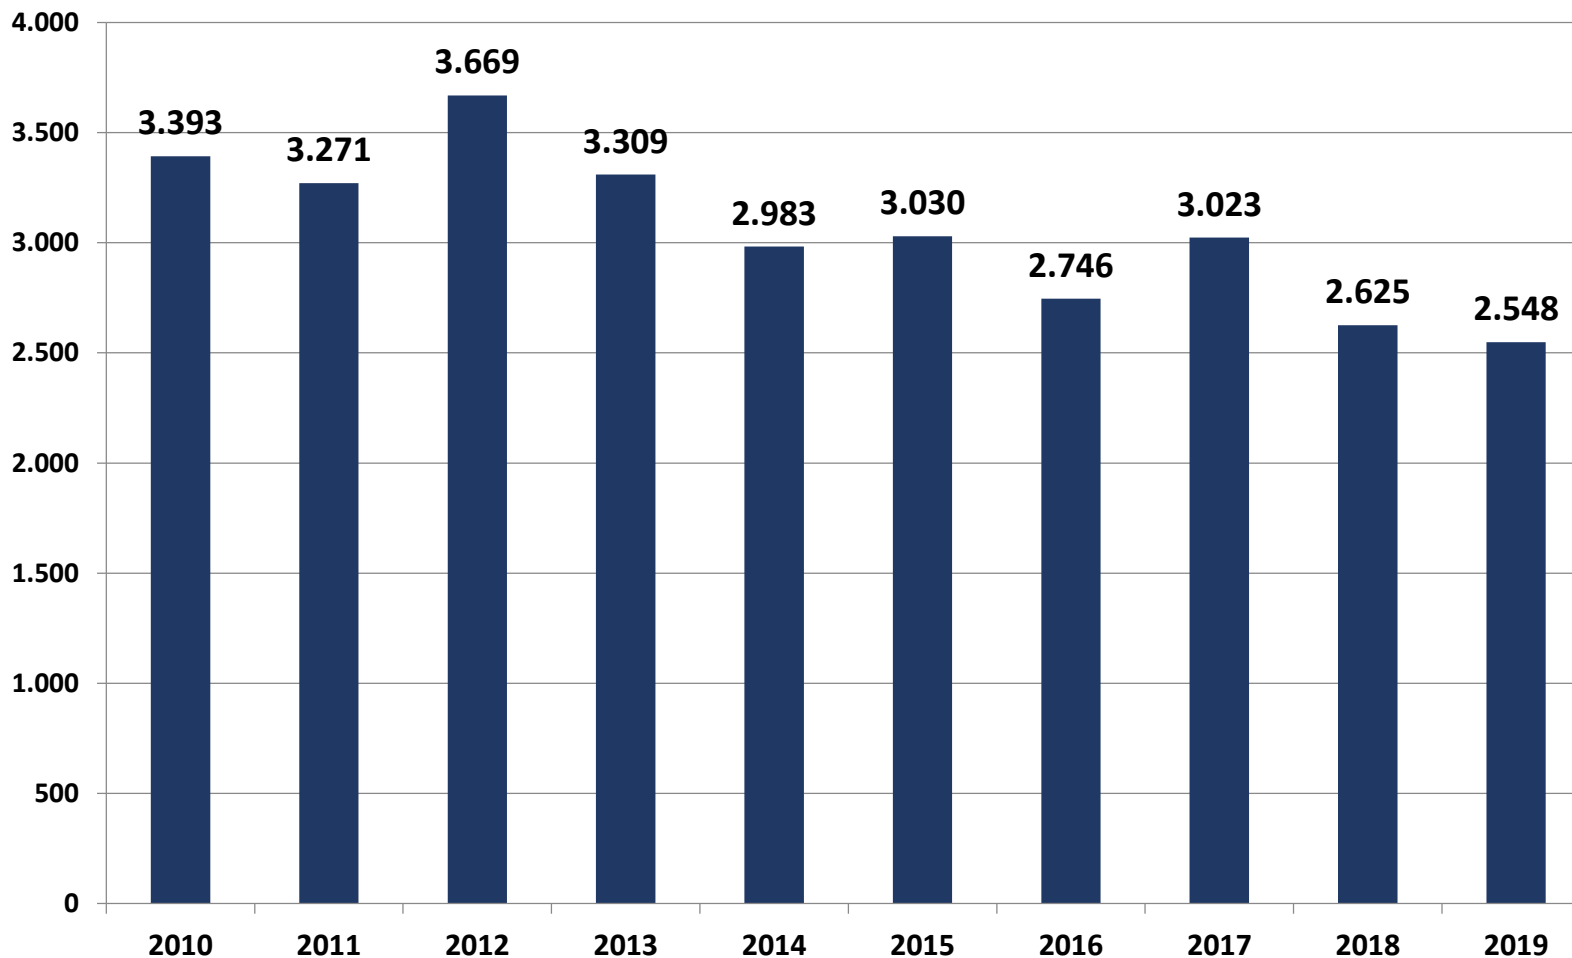

POLIZEIINSPEKTION
WILHELMSHAVEN/
FRIESLAND

Polizeiliche Kriminalstatistik 2019

Polizeikommissariat Jever

Gesamtstraf­taten

Polizeikommissariat Jever

Straftaten gesamt

Häufigkeitszahl

Häufigkeitszahl ist die Zahl der bekannt gewordenen Fälle insgesamt errechnet auf 100.000 Einwohner. Sie drückt die durch die Kriminalität verursachte Gefährdung aus