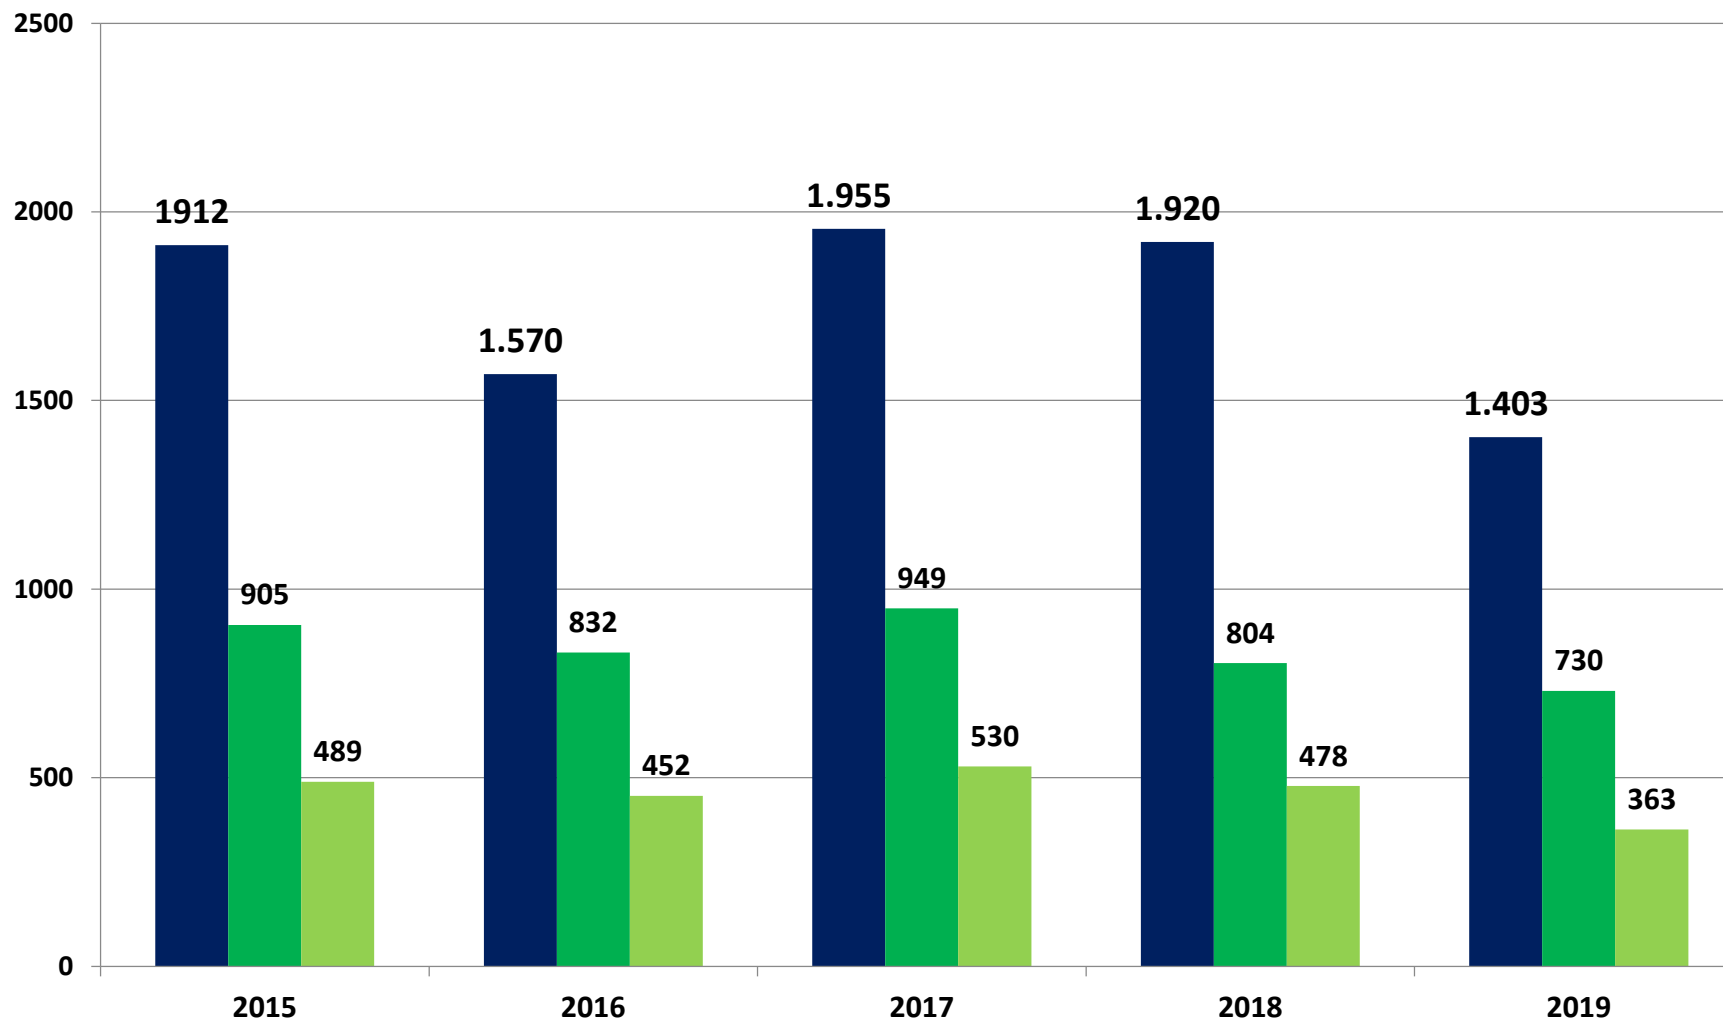

POLIZEIINSPEKTION
WILHELMSHAVEN/
FRIESLAND

Polizeiliche Kriminalstatistik 2019

Polizeikommissariat Jever

Gesamtstraf­taten

Polizeikommissariat Jever

Straftaten gesamt

Häufigkeitszahl

Häufigkeitszahl ist die Zahl der bekannt gewordenen Fälle insgesamt errechnet auf 100.000 Einwohner. Sie drückt die durch die Kriminalität verursachte Gefährdung aus

Rauschgiftdelikte

■ Stadt WHV ■ LK FRI ■ PK Jever