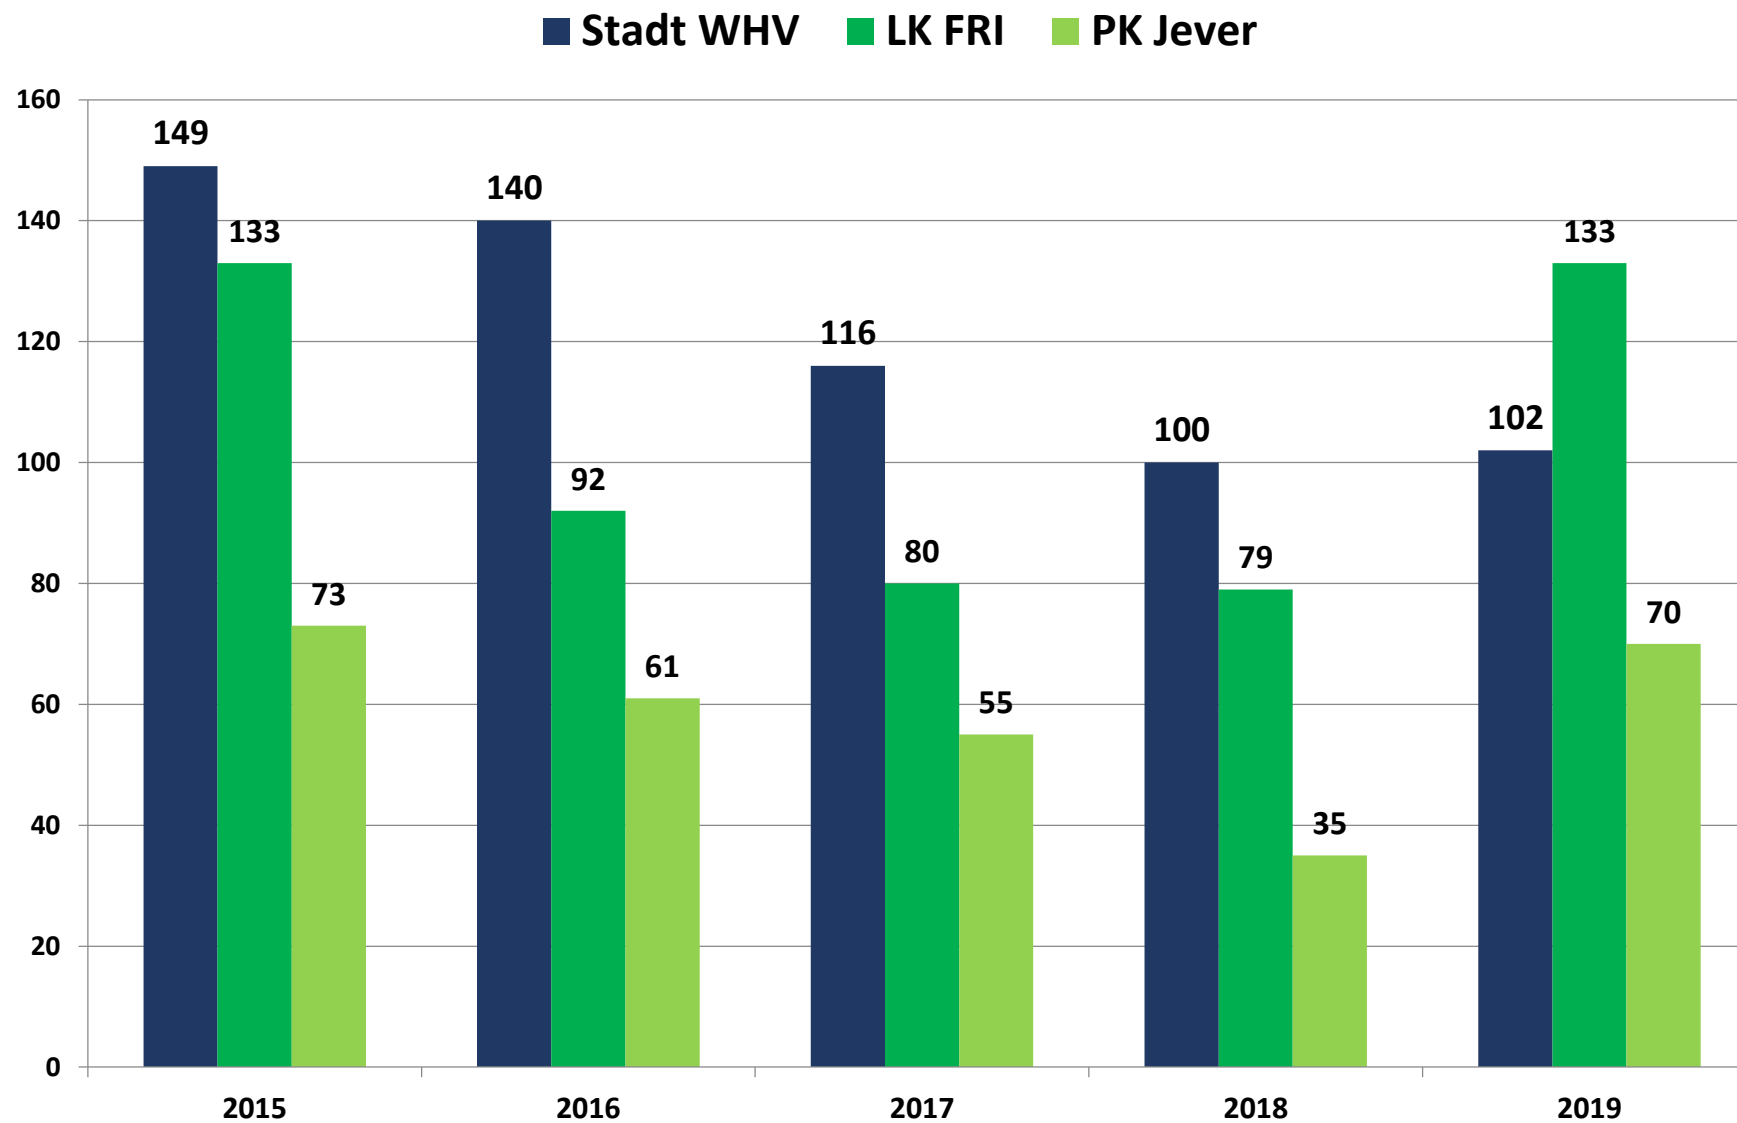

Straftaten gegen die sexuelle Selbstbestimmung