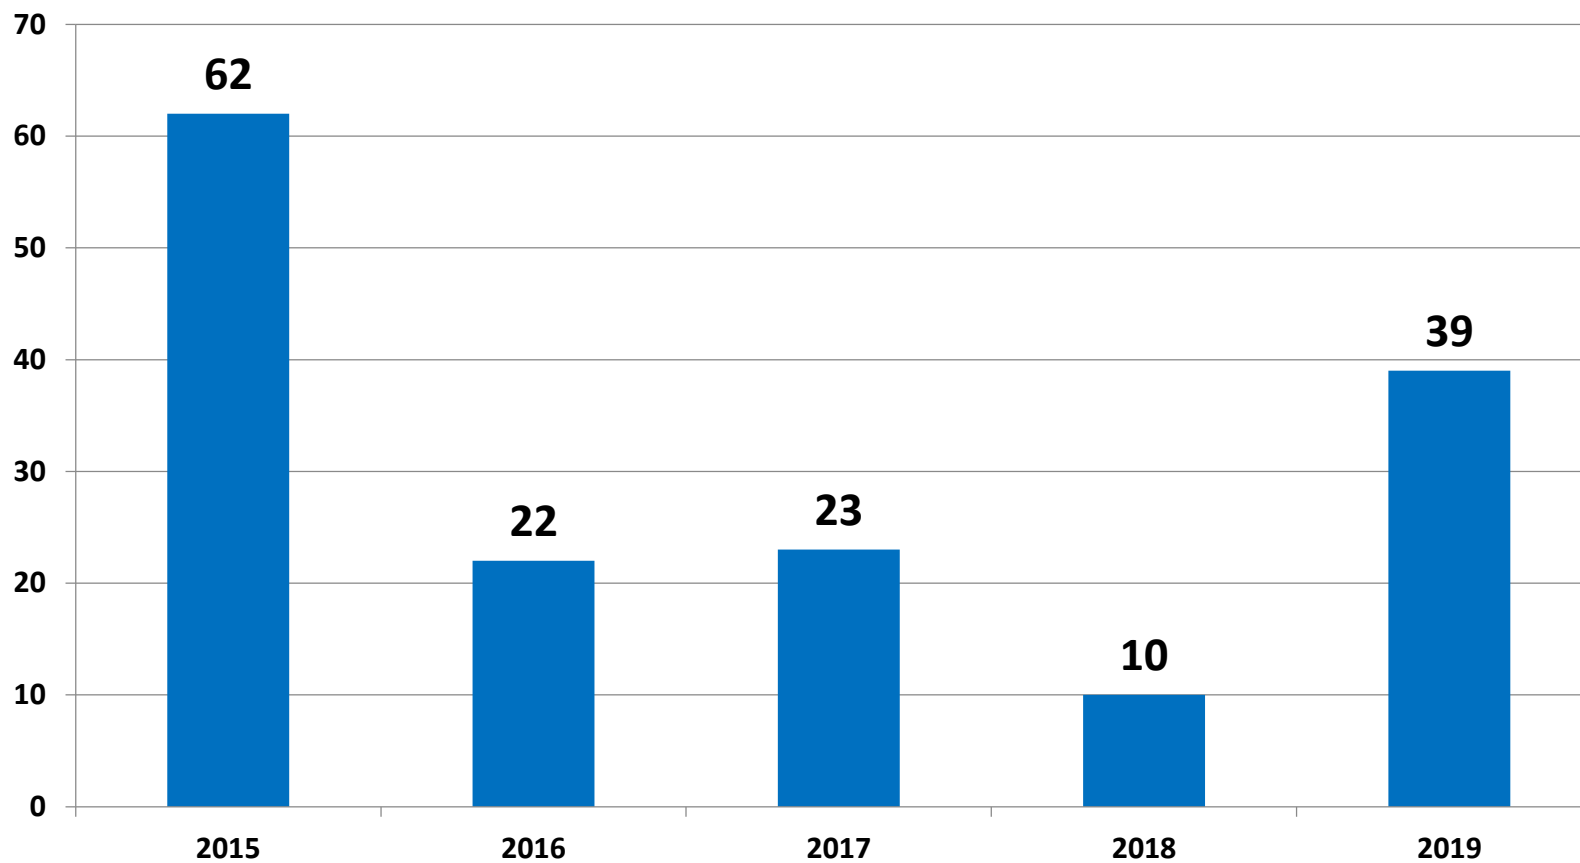

Diebstahl unter erschwerenden Umständen an/aus Kraftfahrzeugen

Polizeikommissariat Jever