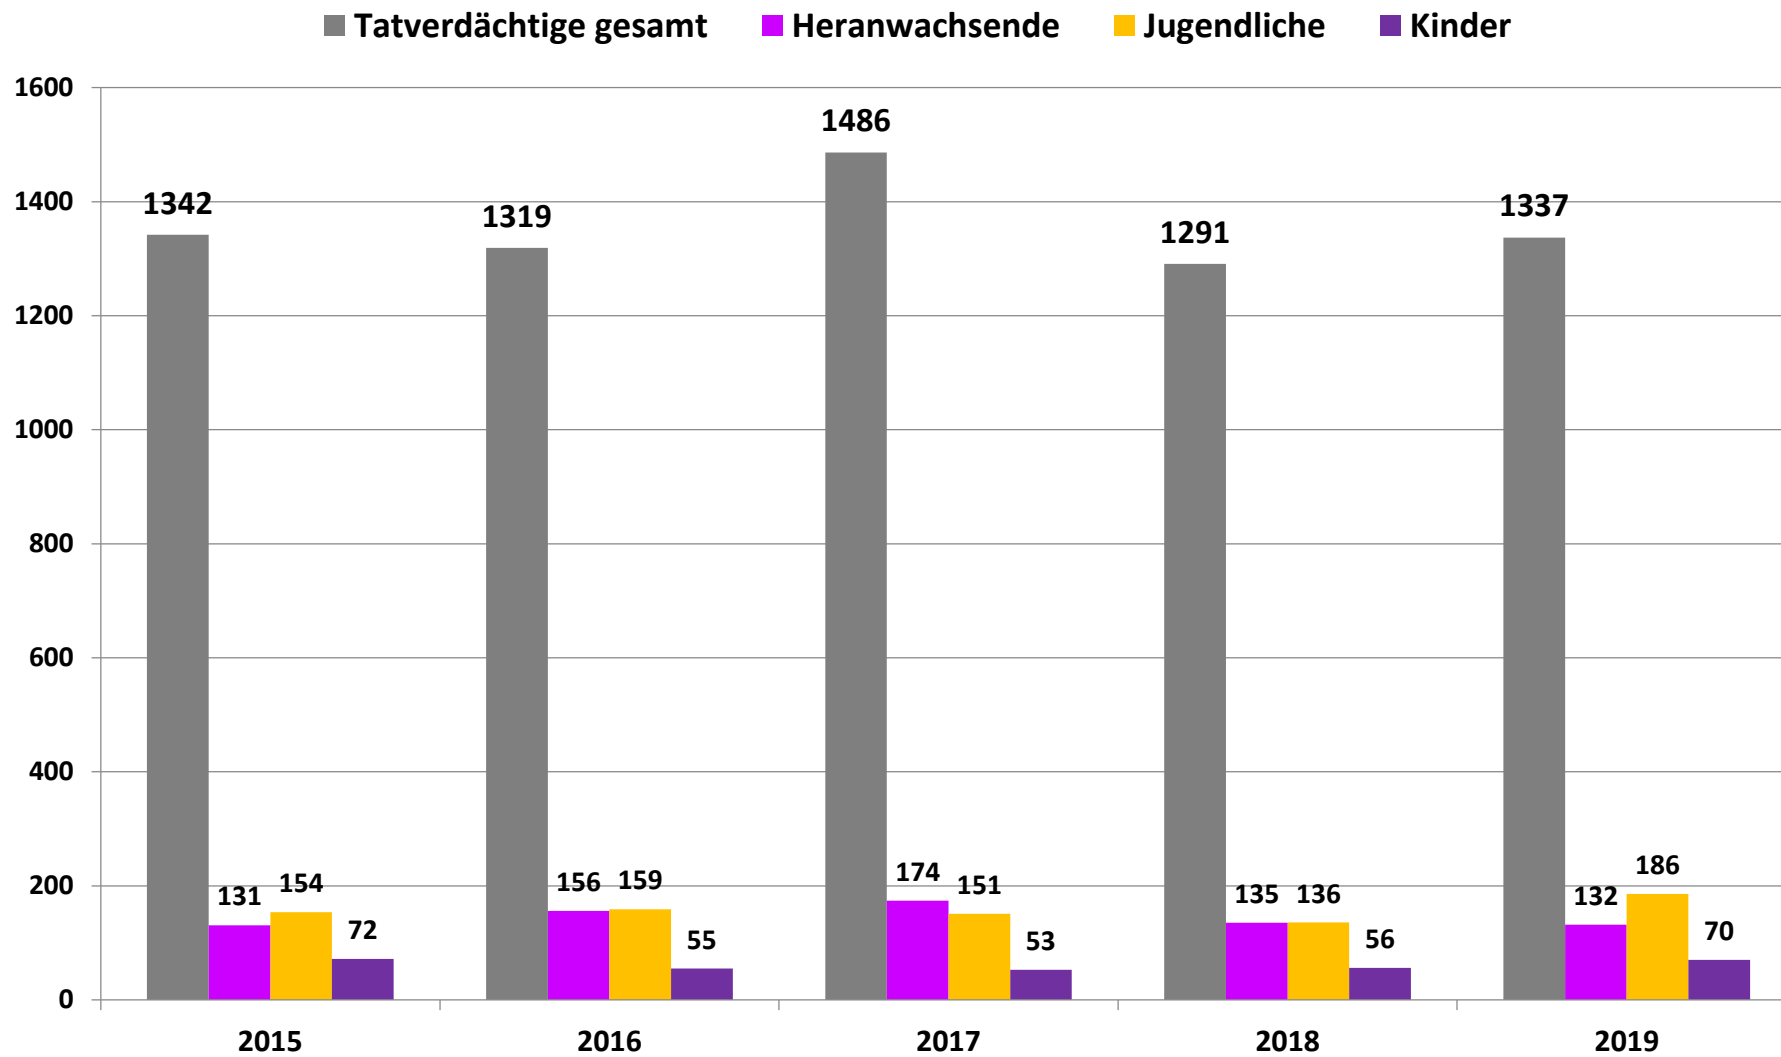

POLIZEIINSPEKTION
WILHELMSHAVEN/
FRIESLAND

Polizeiliche Kriminalstatistik 2019

Polizeikommissariat Jever

Gesamtstraf­taten

Polizeikommissariat Jever

Straftaten gesamt

Häufigkeitszahl

Häufigkeitszahl ist die Zahl der bekannt gewordenen Fälle insgesamt errechnet auf 100.000 Einwohner. Sie drückt die durch die Kriminalität verursachte Gefährdung aus