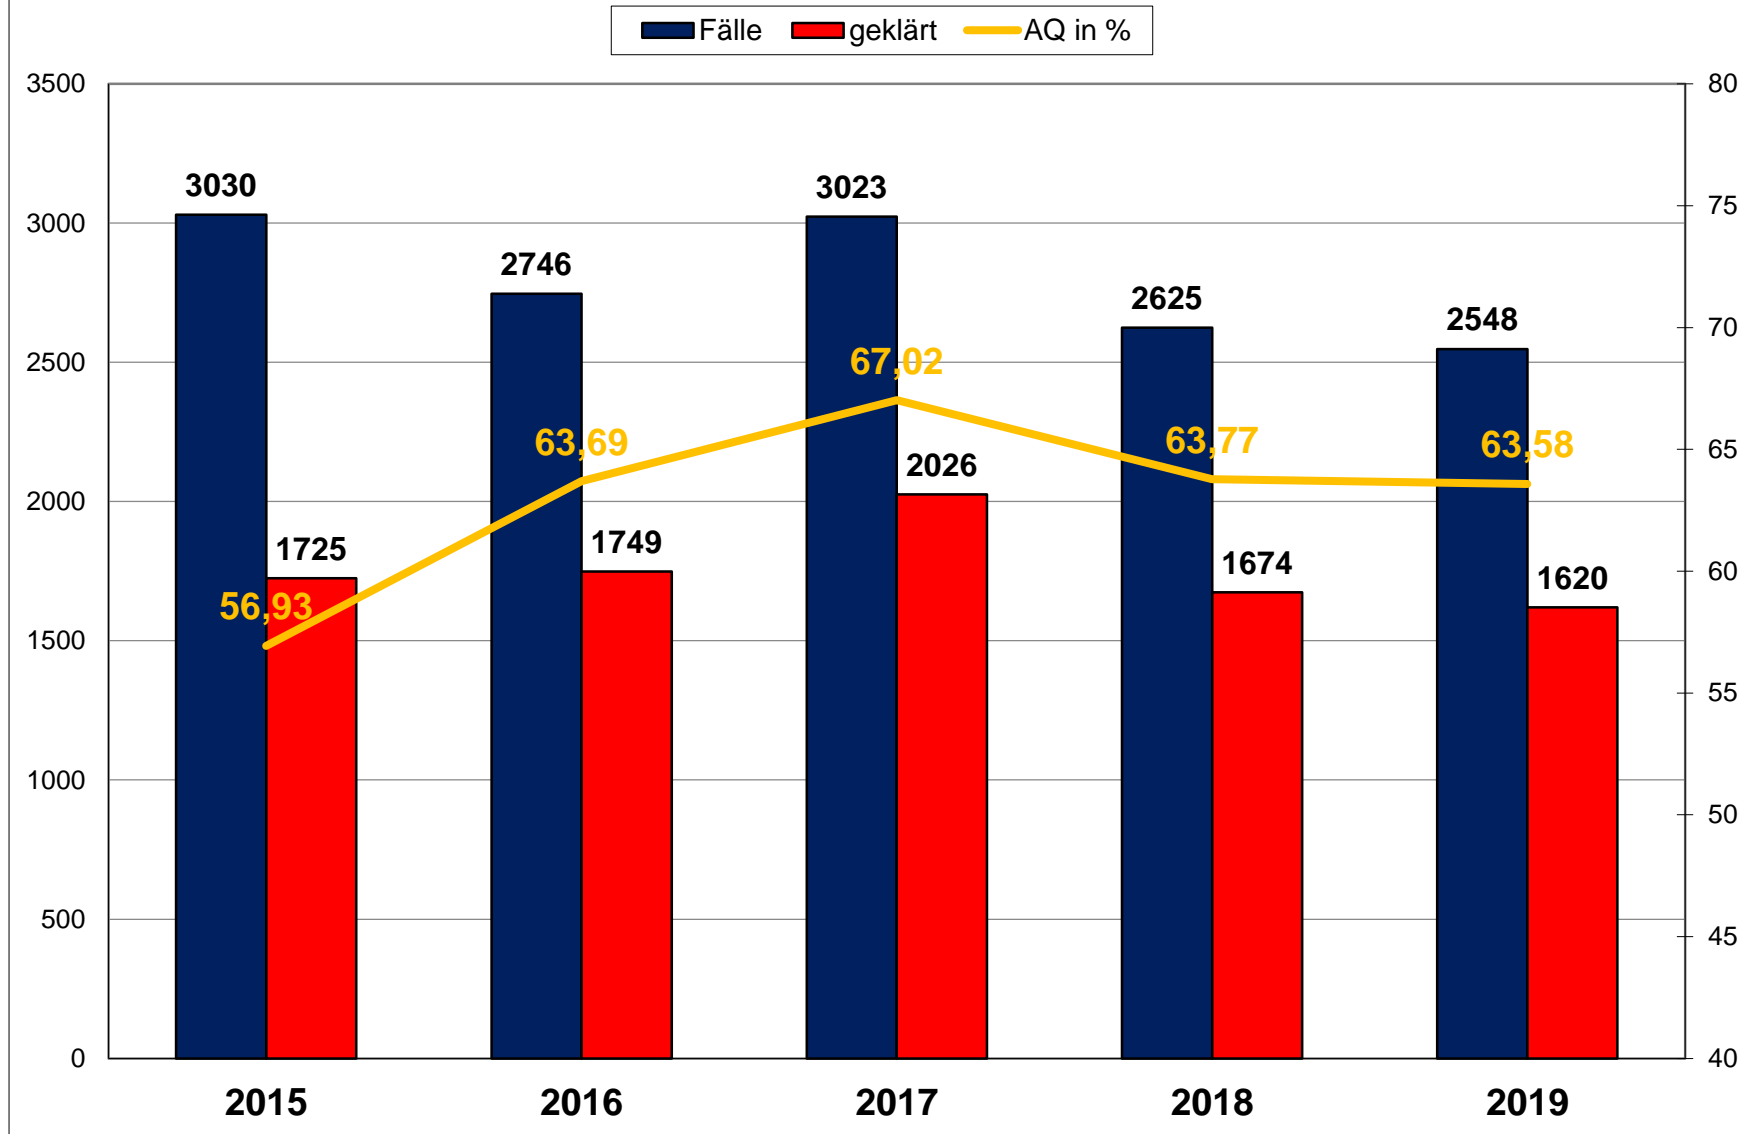

POLIZEIINSPEKTION
WILHELMSHAVEN/
FRIESLAND

Polizeiliche Kriminalstatistik 2019

Polizeikommissariat Jever

Gesamtstraf­taten

Polizeikommissariat Jever

Straftaten gesamt

Häufigkeitszahl

Häufigkeitszahl ist die Zahl der bekannt gewordenen Fälle insgesamt errechnet auf 100.000 Einwohner. Sie drückt die durch die Kriminalität verursachte Gefährdung aus