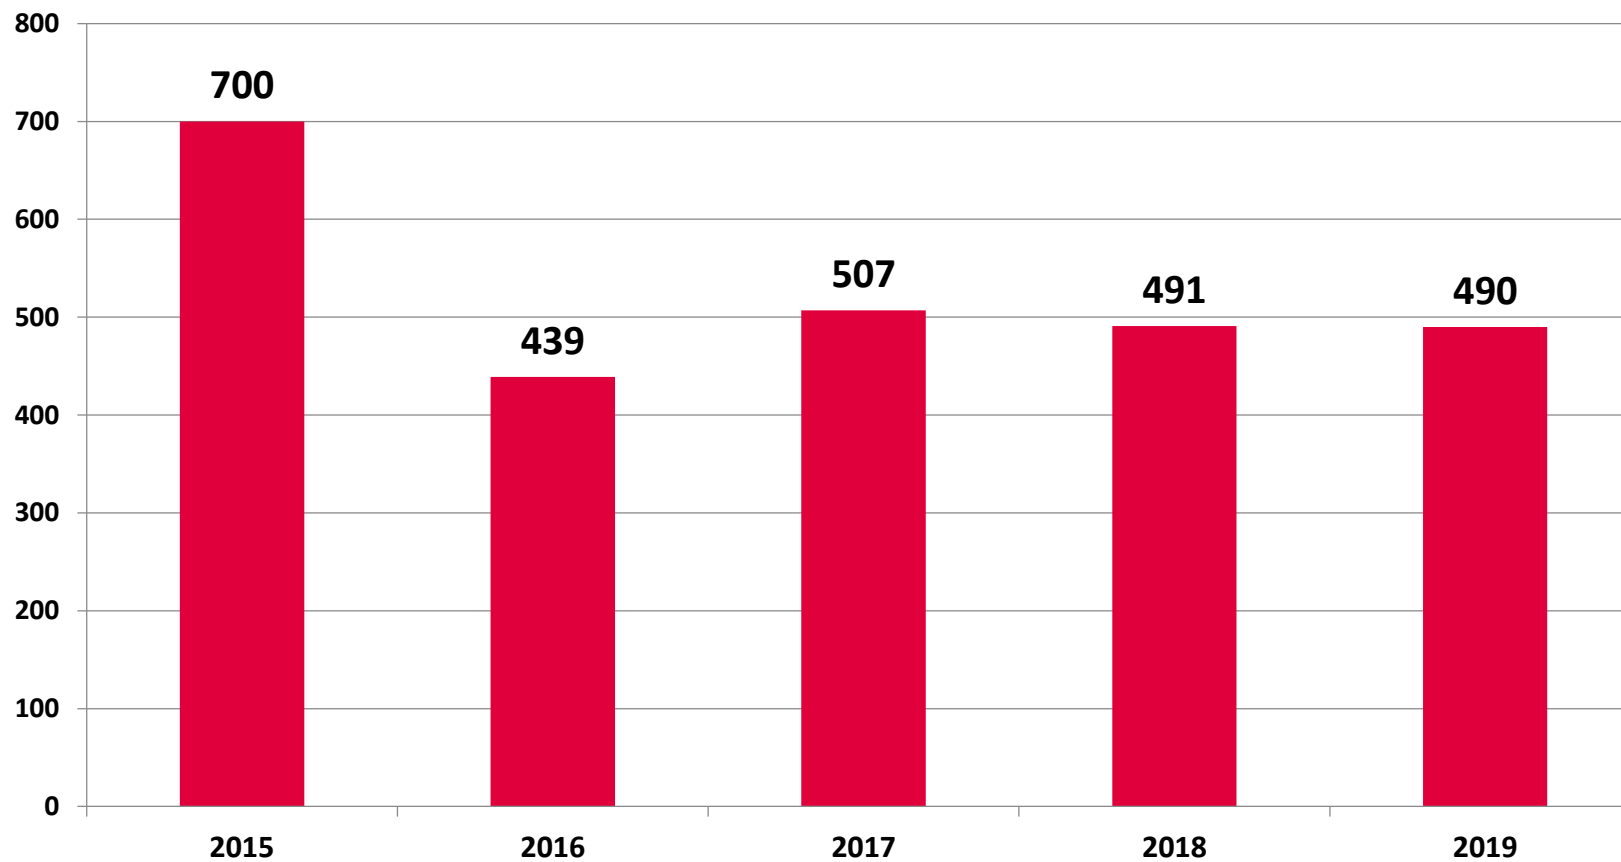

Summenschlüssel Straßenkriminalität

Polizeikommissariat Jever