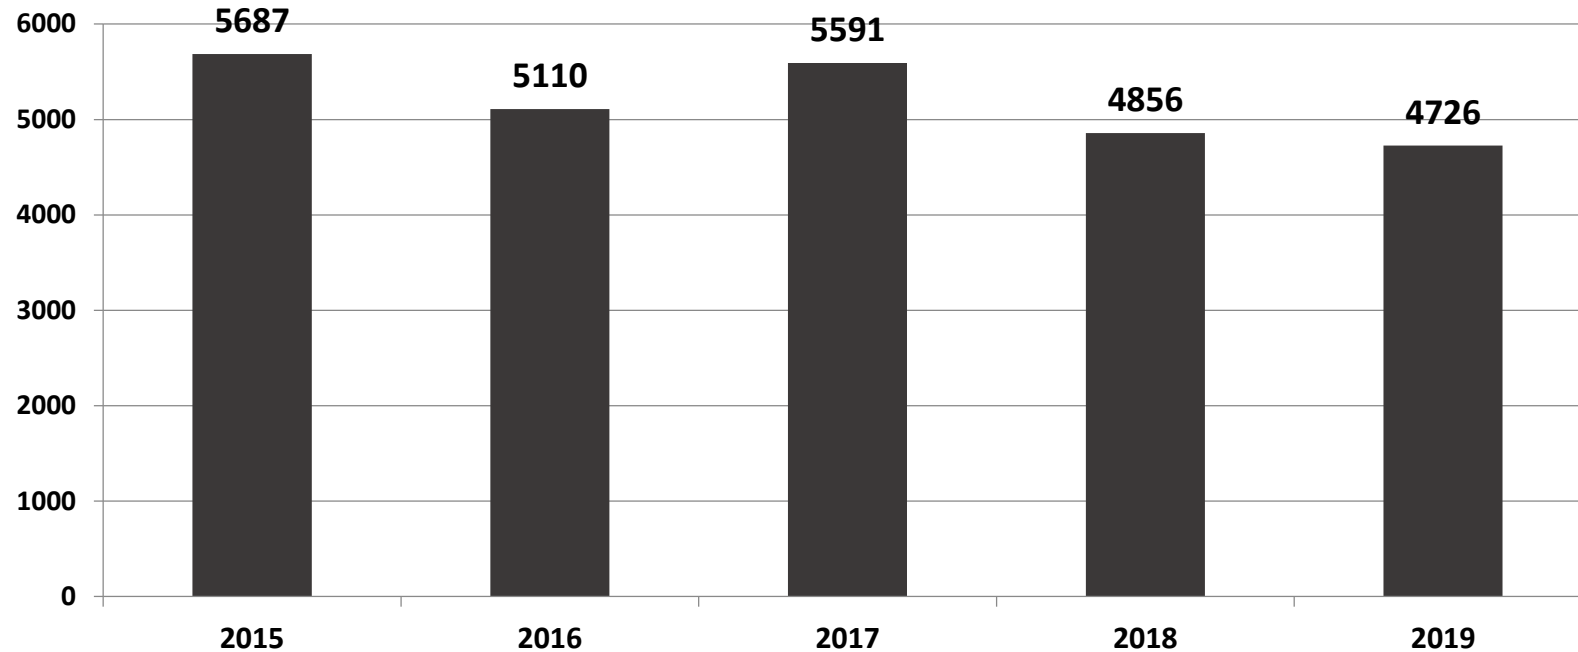

POLIZEIINSPEKTION
WILHELMSHAVEN/
FRIESLAND

Polizeiliche Kriminalstatistik 2019

Polizeikommissariat Jever

Gesamtstraf­taten

Polizeikommissariat Jever

Straftaten gesamt

Häufigkeitszahl

Häufigkeitszahl ist die Zahl der bekannt gewordenen Fälle insgesamt errechnet auf 100.000 Einwohner. Sie drückt die durch die Kriminalität verursachte Gefährdung aus