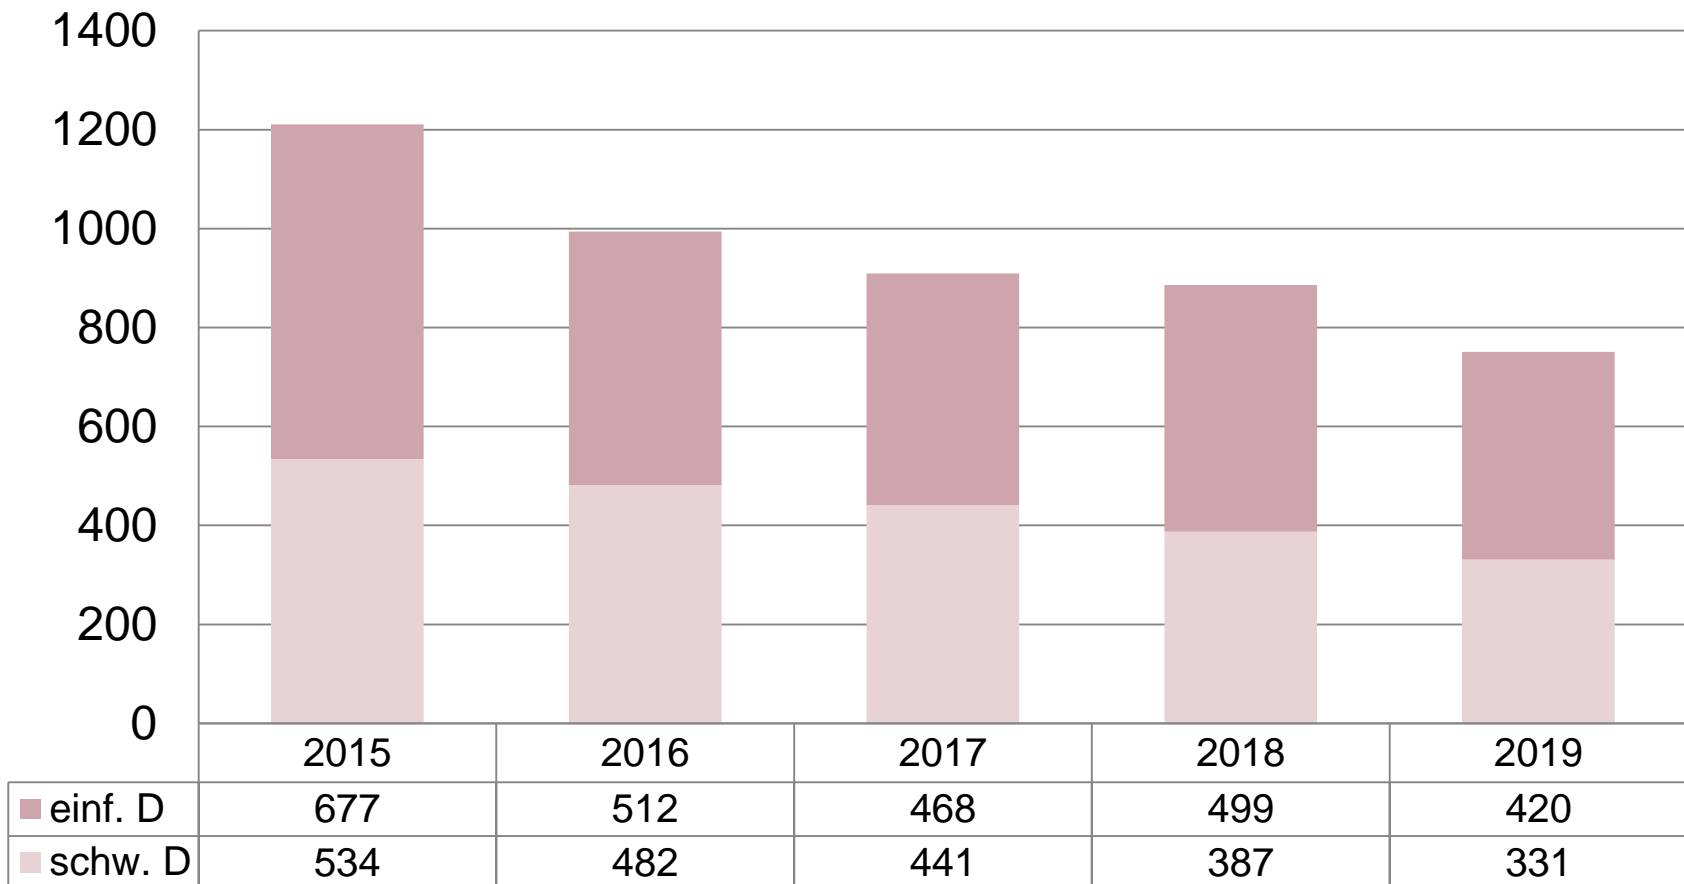

PI Remagen, PKS 2019

Einfacher und schwerer Diebstahl