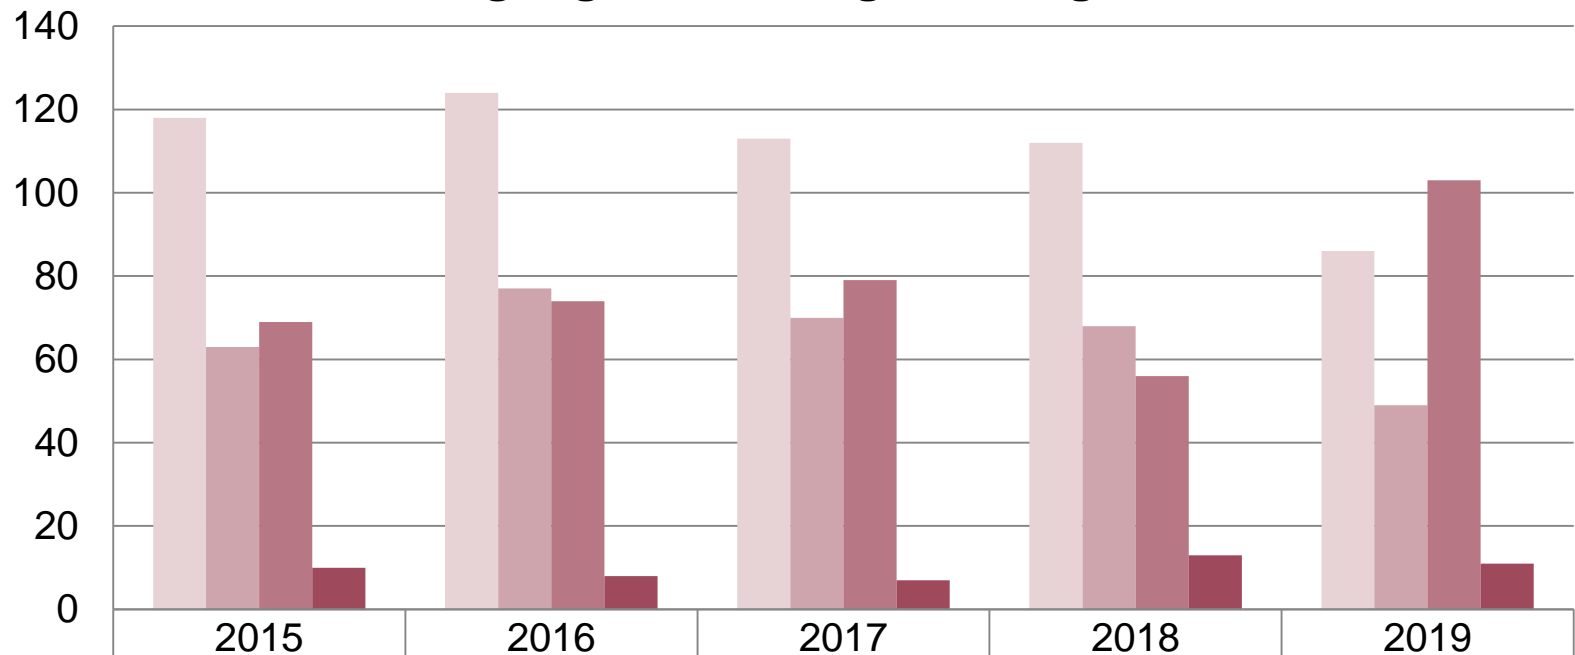

PI Remagen, PKS 2019

Nötigung, Bedrohung, Stalking

■ Nötigung	118	124	113	112	86
■ ..dav. StrVK	63	77	70	68	49
■ Bedrohung	69	74	79	56	103
■ Nachstellung	10	8	7	13	11