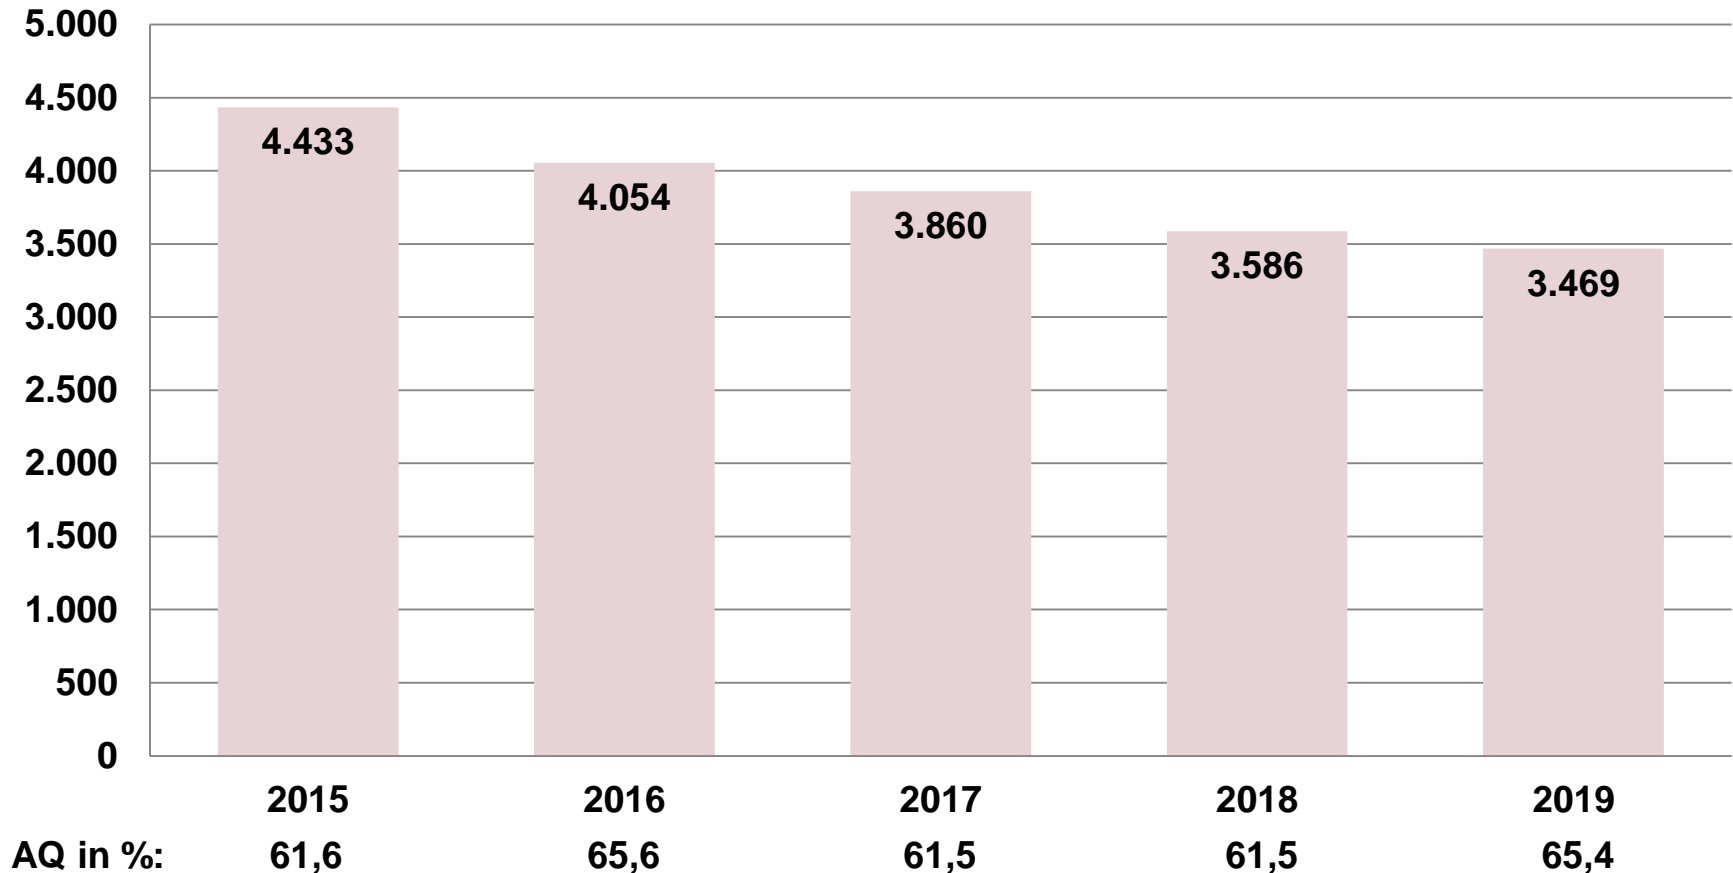

# PI Remagen, PKS 2019

Stadt Remagen

Stadt Sinzig

VGV Bad Breisig

VGV Brohltal

(Ohne die Ortsgemeinden Schalkenbach, Königsfeld, Spessart, Kempenich, Weibern und Hohenleimbach)

## Straftatenaufkommen im Mehrjahresvergleich

**Beachte:** In 2014 erfolgte eine Anpassung des Dienstgebietes der PI Remagen. Die Zahl der zu betreuenden Einwohner sank hierdurch von ca. 75.000 auf ca. 60.000.