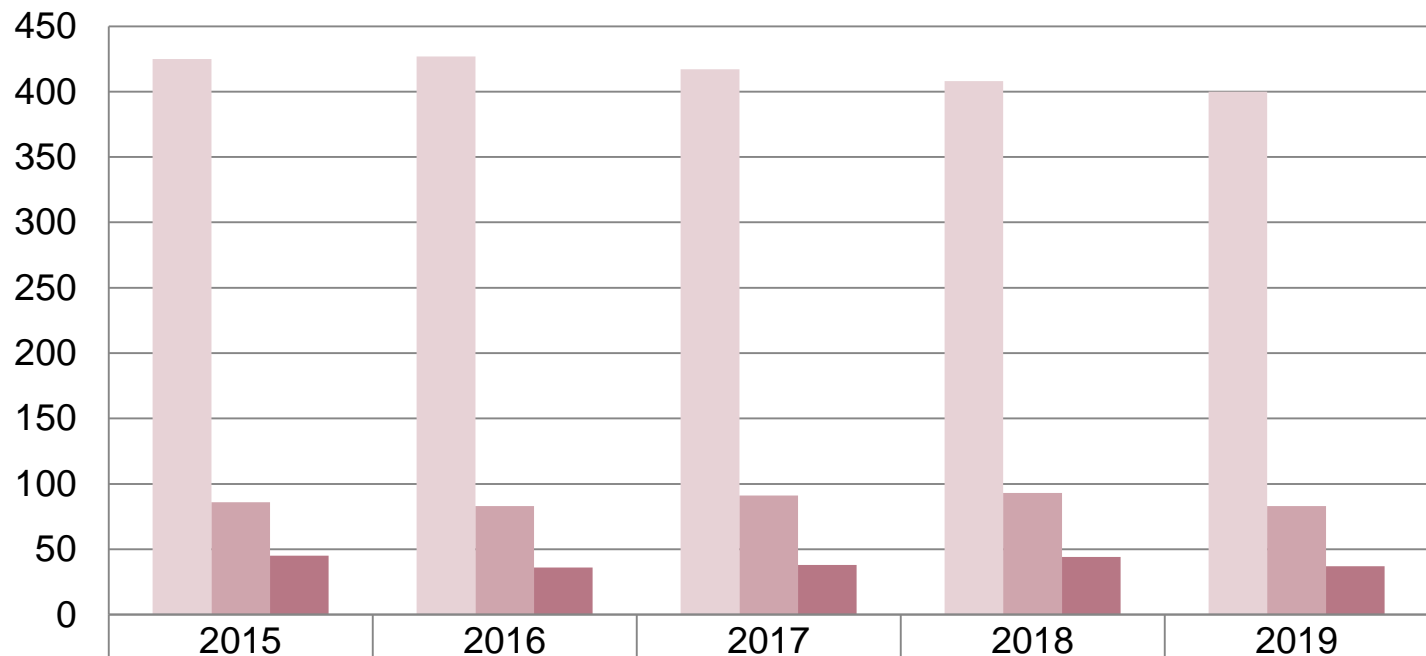

PI Remagen, PKS 2019

Körperverletzungen

■ KV, gesamt	425	427	417	408	400
■ davon gef KV	86	83	91	93	83
■ ...gef KV i.d.Öff.	45	36	38	44	37