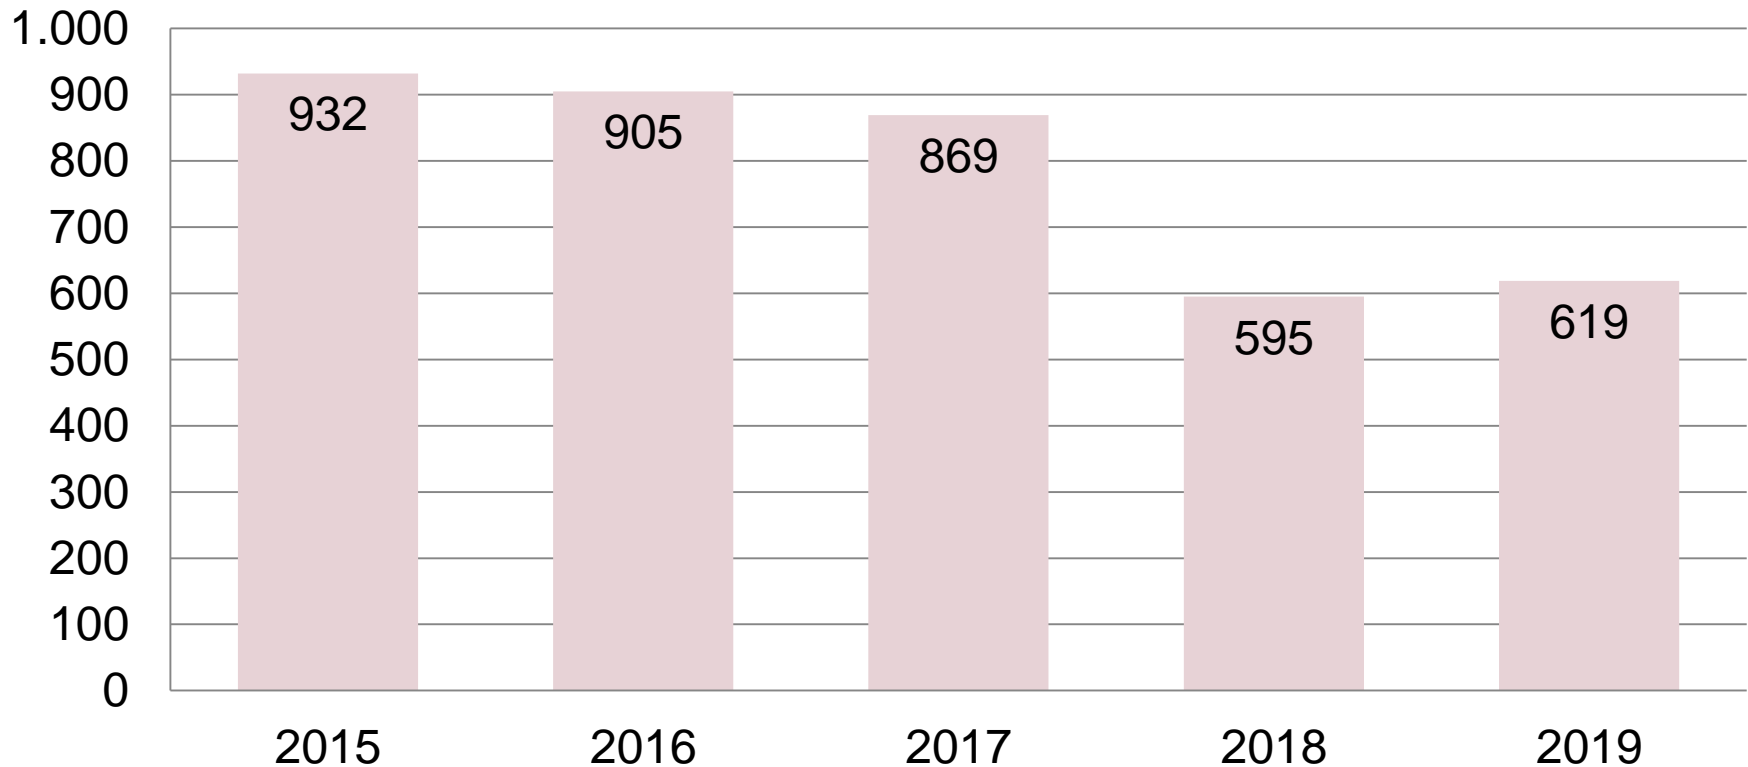

PI Remagen, PKS 2019

Betrug und Fälschungsdelikte, gesamt