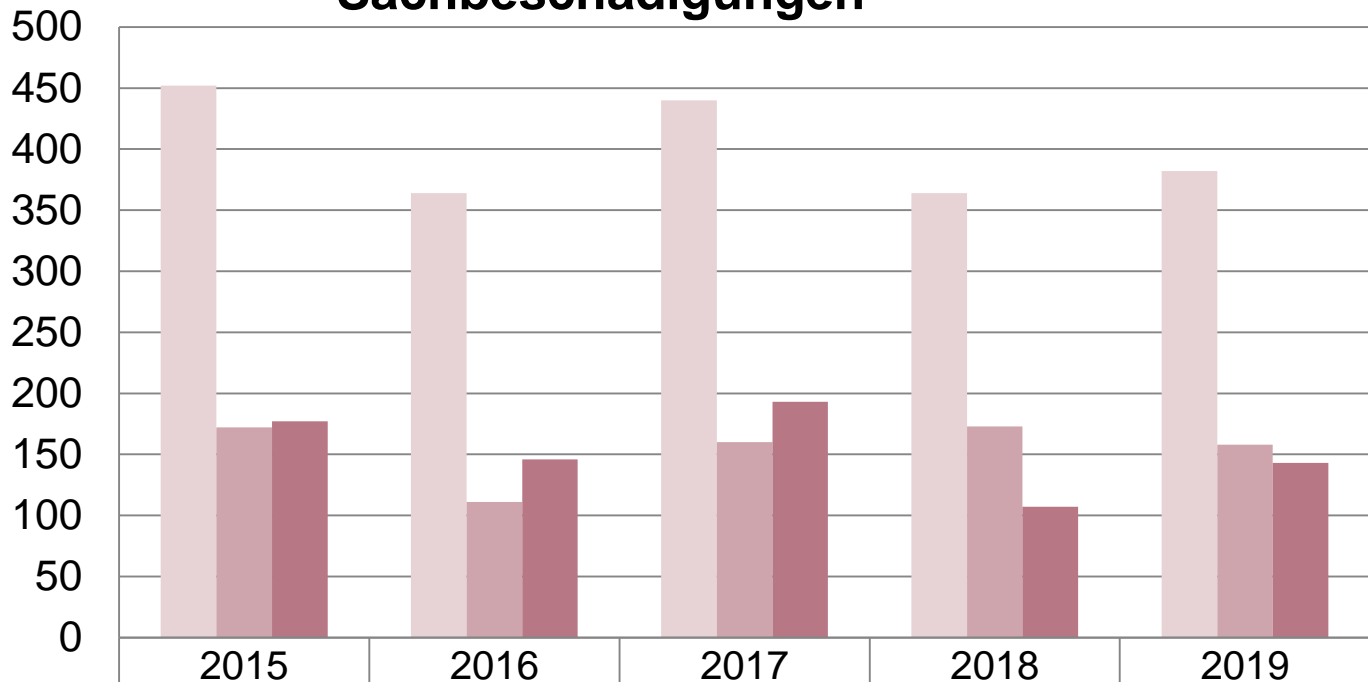

PI Remagen, PKS 2018

Sachbeschädigungen

■ SaBe insgesamt	452	364	440	364	382
■ ...an Kfz	172	111	160	173	158
■ ...auf öff. Weg/Platz	177	146	193	107	143