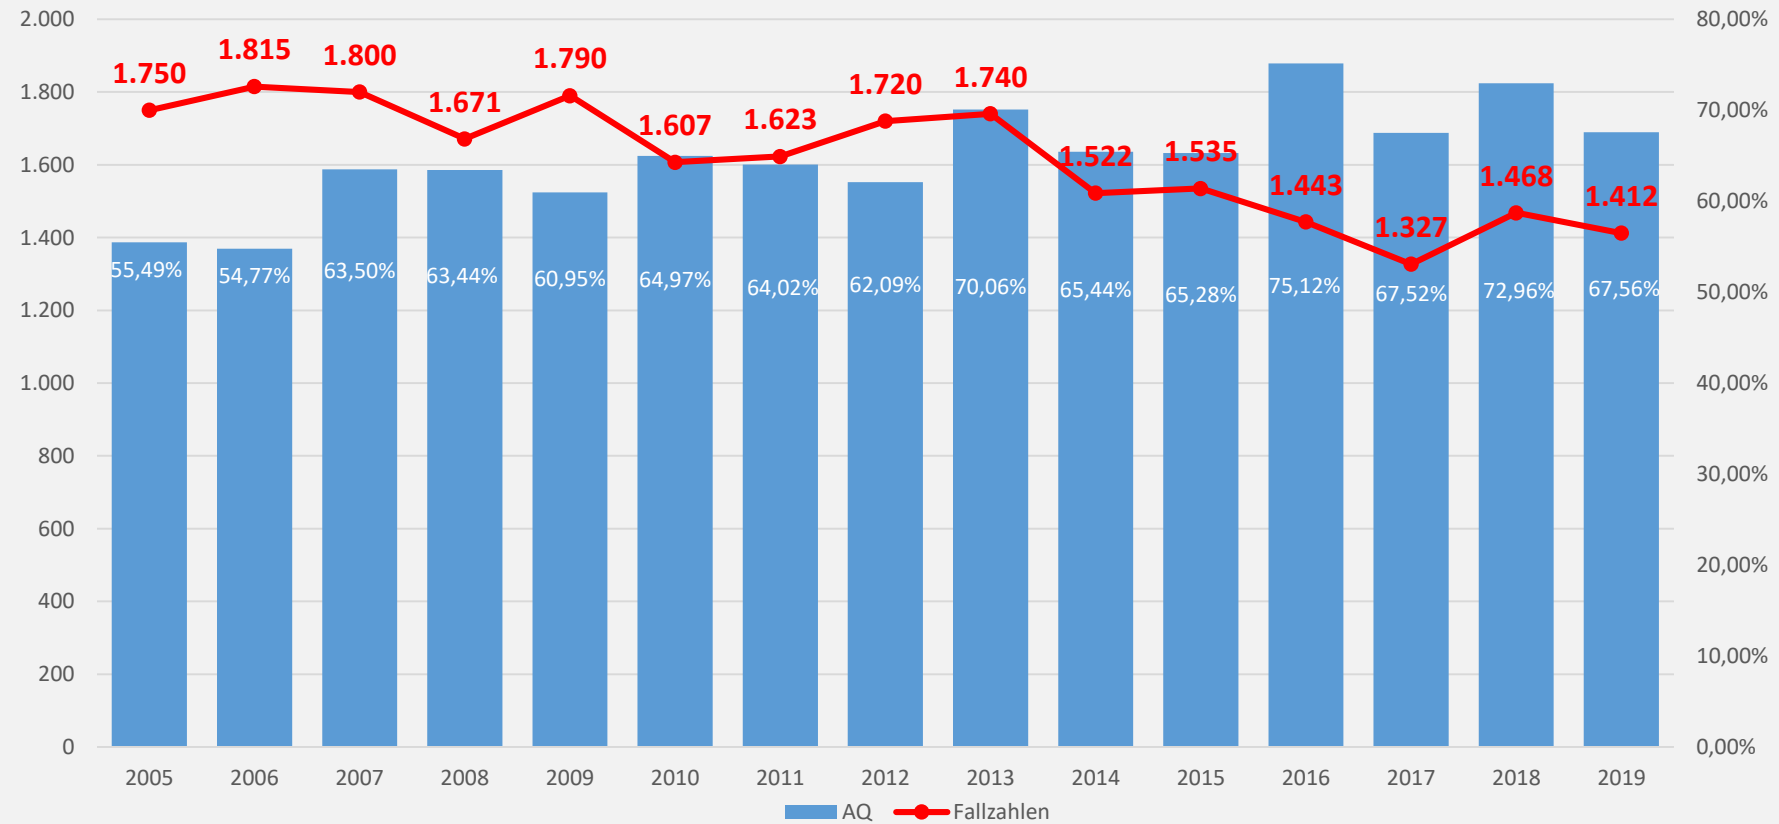

PK Hemmoor Fallzahlen und Aufklärungsquoten