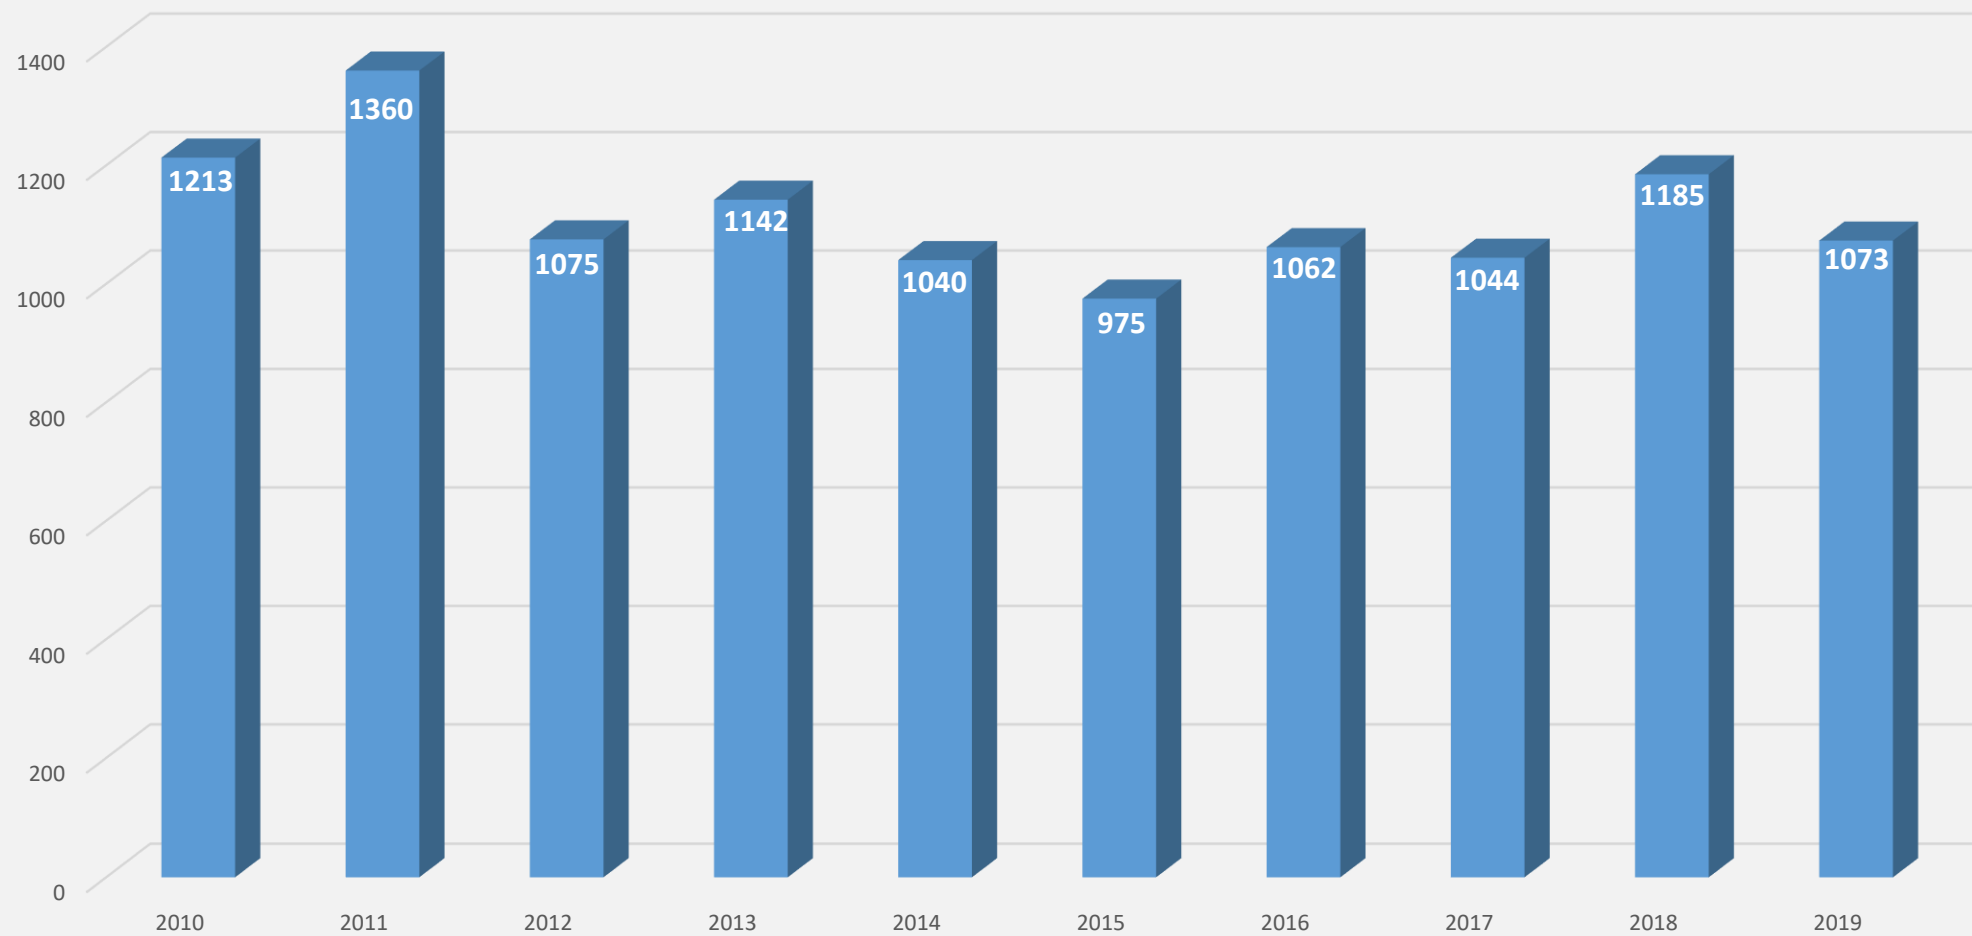

Im Zuständigkeitsbereich der PI Cuxhaven wurden im  
Jahr 2019

**9.815 Straftaten**  
aufgenommen und bearbeitet.

Die Aufklärungsquote lag bei

**61,43 %**

## PI Cuxhaven Fallzahlen und Aufklärungsquoten

## PI Cuxhaven 10-Jahresvergleich Körperverletzung\_gesamt

## PK Geestland Fallzahlen und Aufklärungsquoten