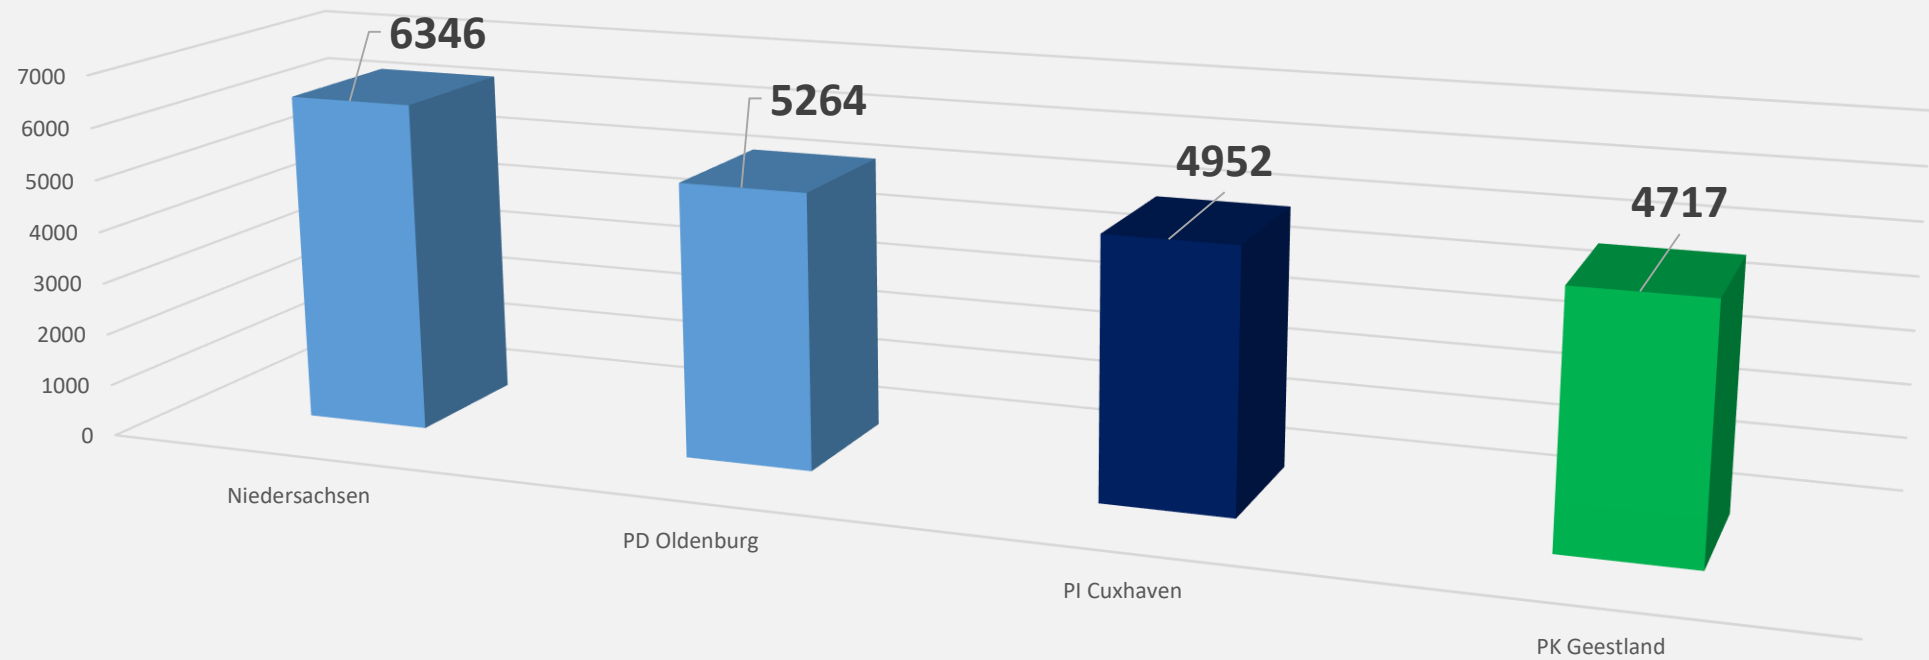

Häufigkeitszahlen 2019