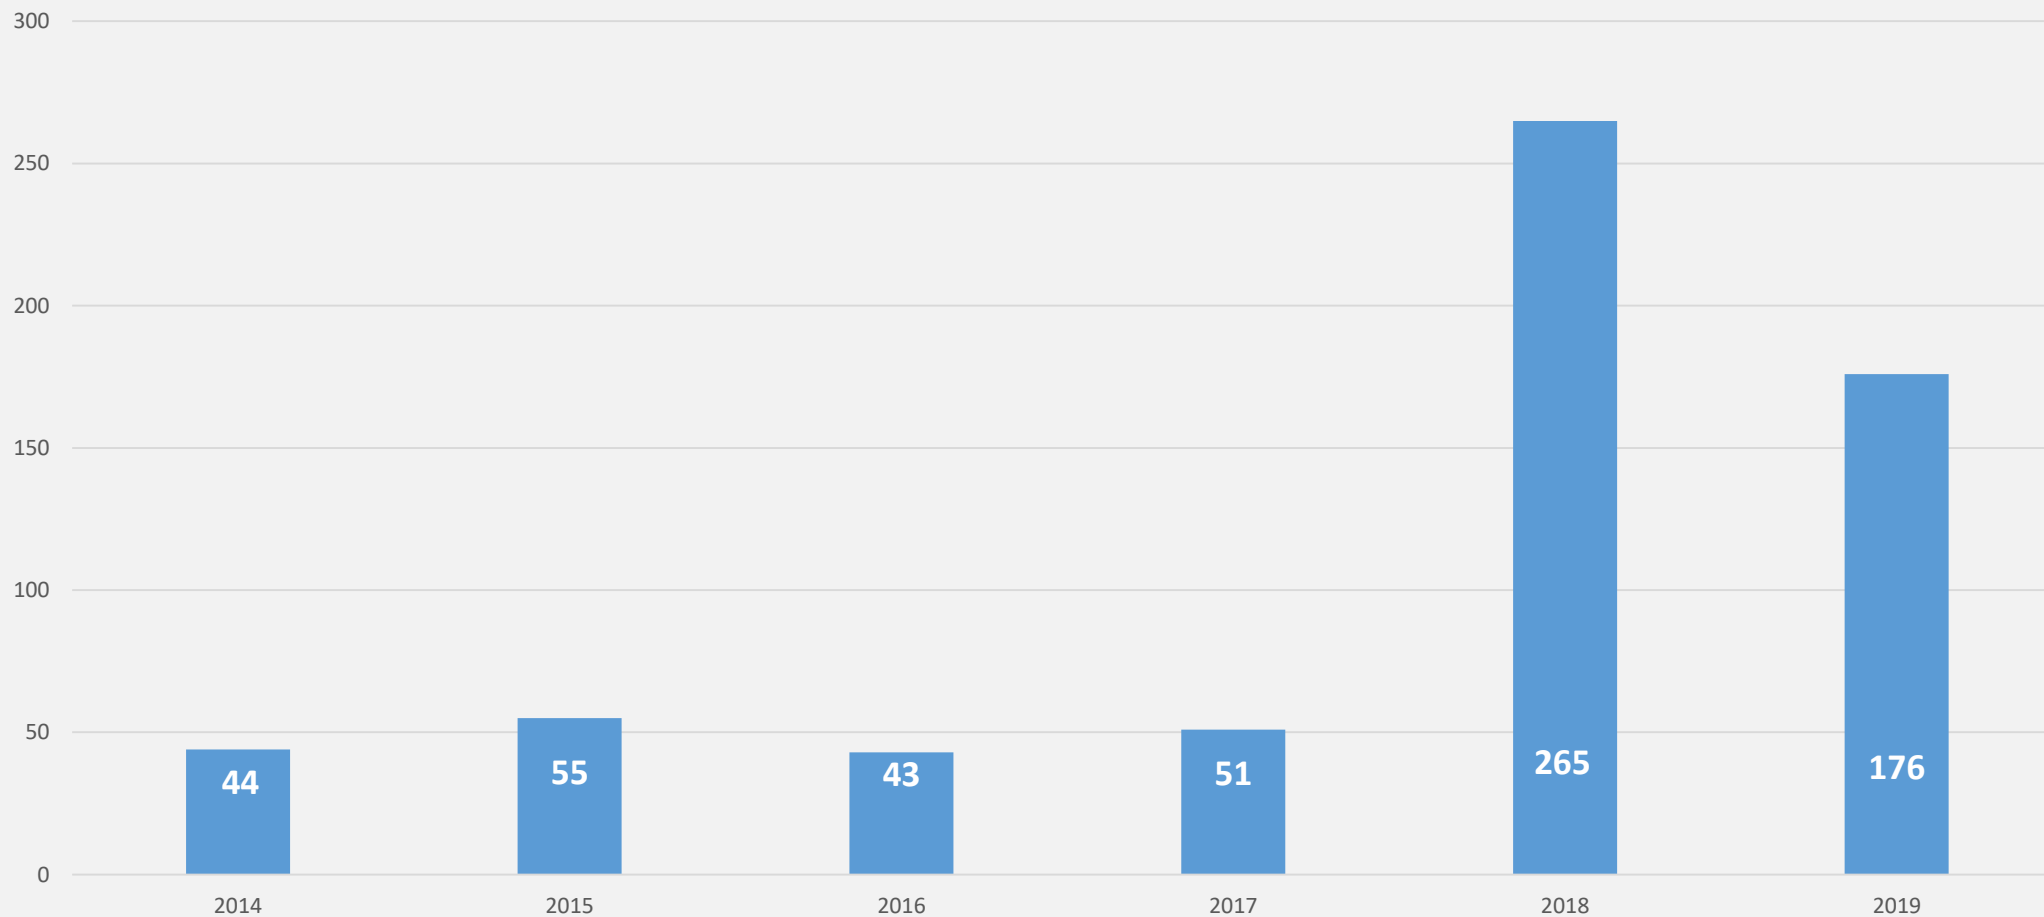

Ereignisse zum Nachteil älterer Menschen (*SÄM) im Zuständigkeitsbereich der PI Cuxhaven

Phänomene: Enkeltrick, falsche Polizeibeamte, falsche Handwerker, falsche Wasserwerker, pp.