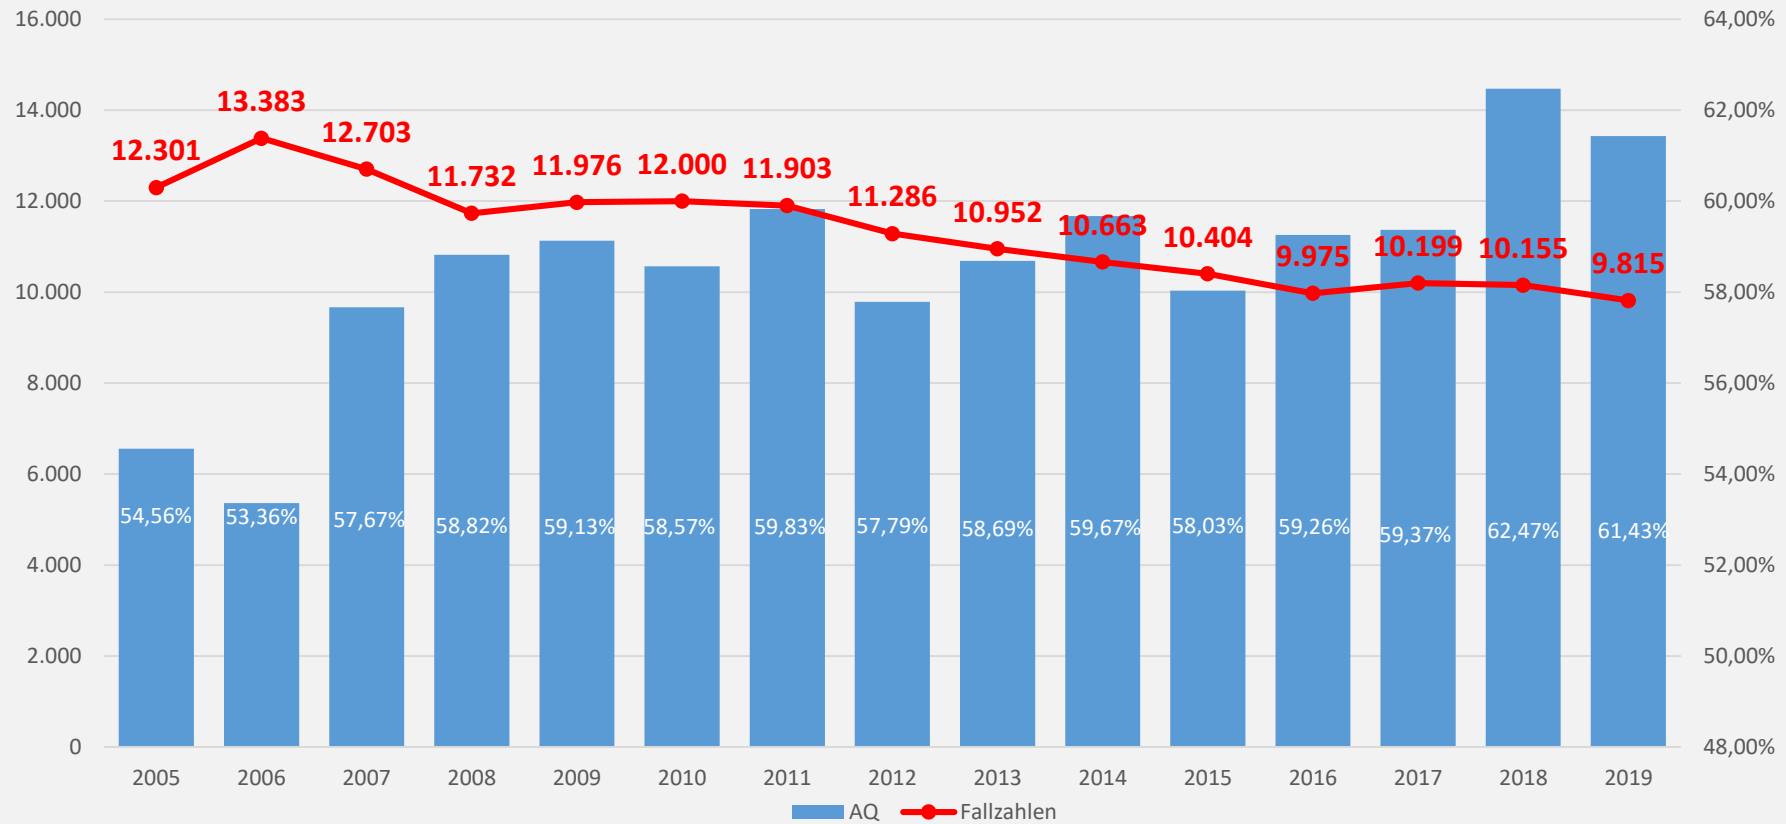

Im Zuständigkeitsbereich der PI Cuxhaven wurden im  
Jahr 2019

**9.815 Straftaten**  
aufgenommen und bearbeitet.

Die Aufklärungsquote lag bei

**61,43 %**

## PI Cuxhaven Fallzahlen und Aufklärungsquoten

## PI Cuxhaven 10-Jahresvergleich Körperverletzung\_gesamt