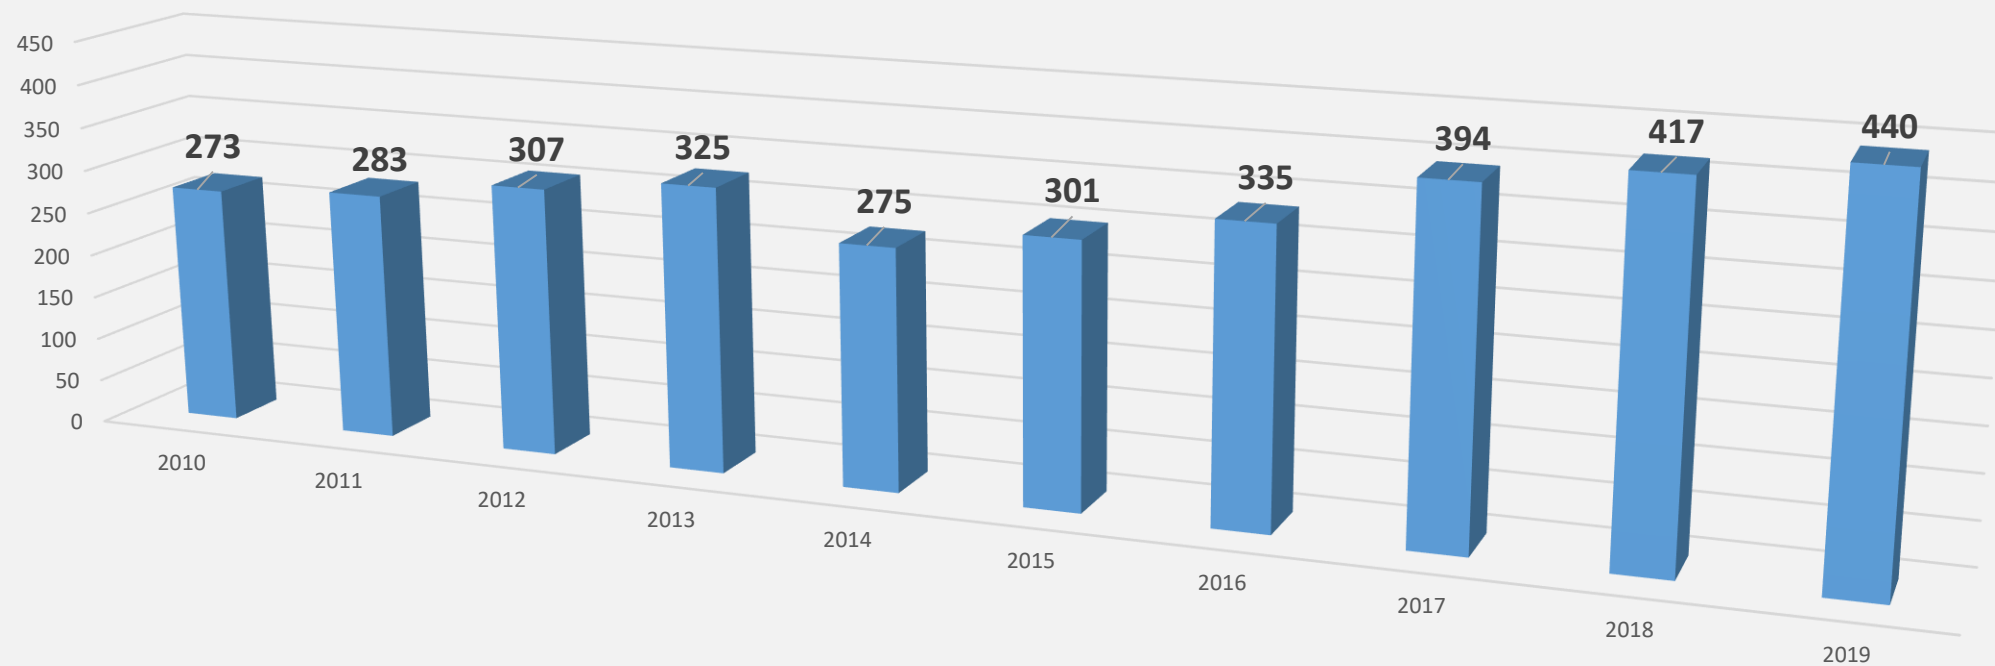

PI Cuxhaven 10-Jahresübersicht_häusliche Gewalt

* Auswertemerker