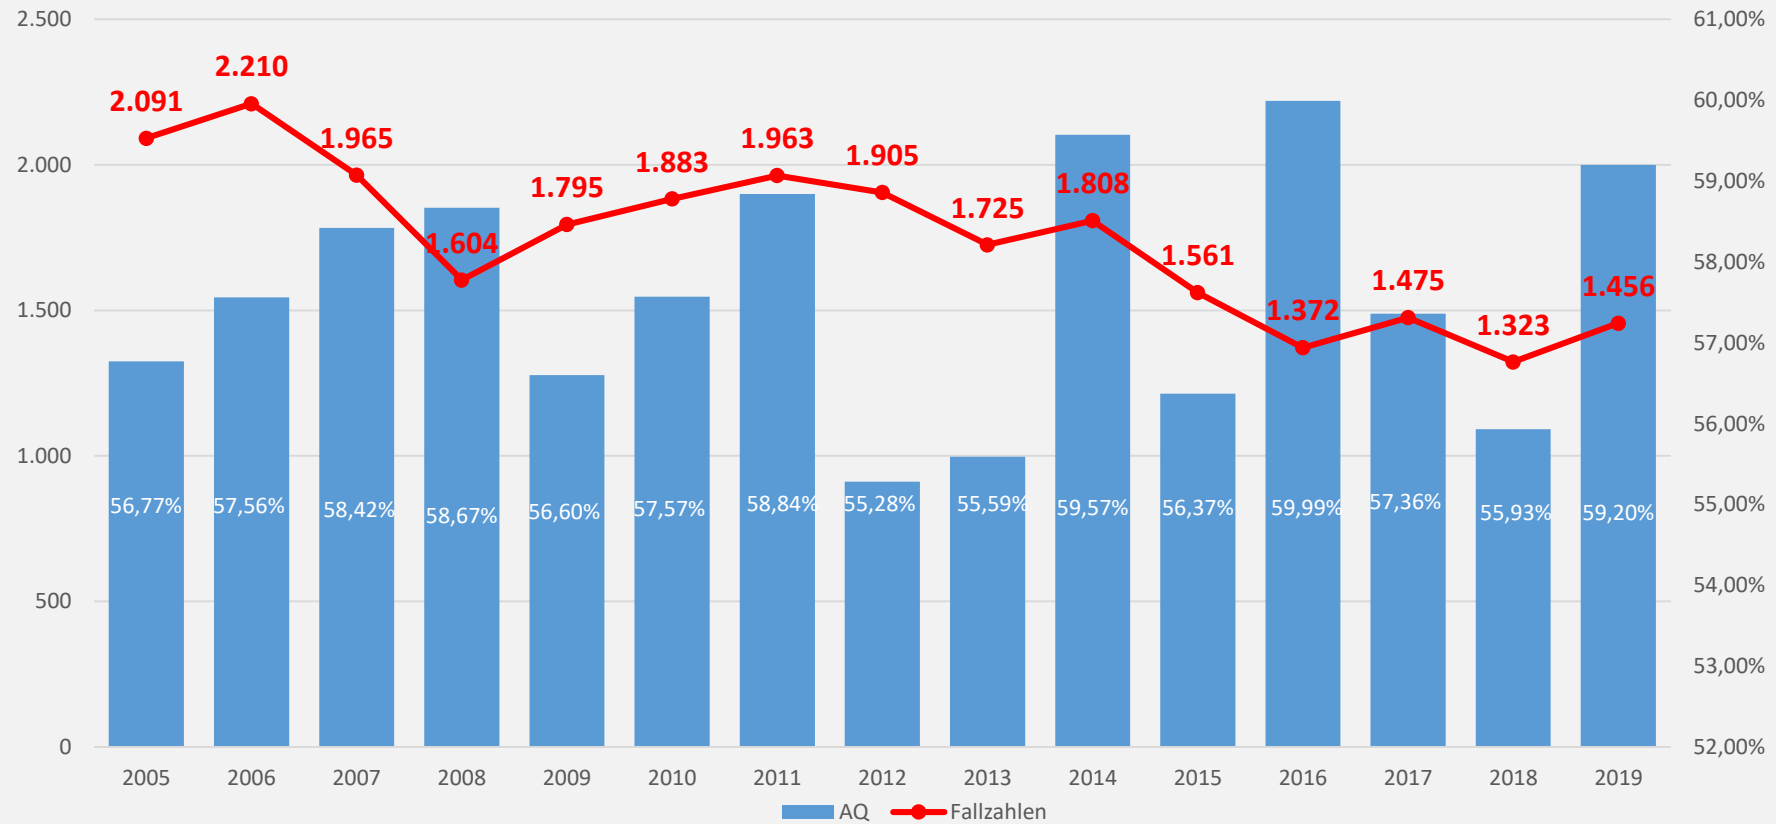

PK Geestland Fallzahlen und Aufklärungsquoten