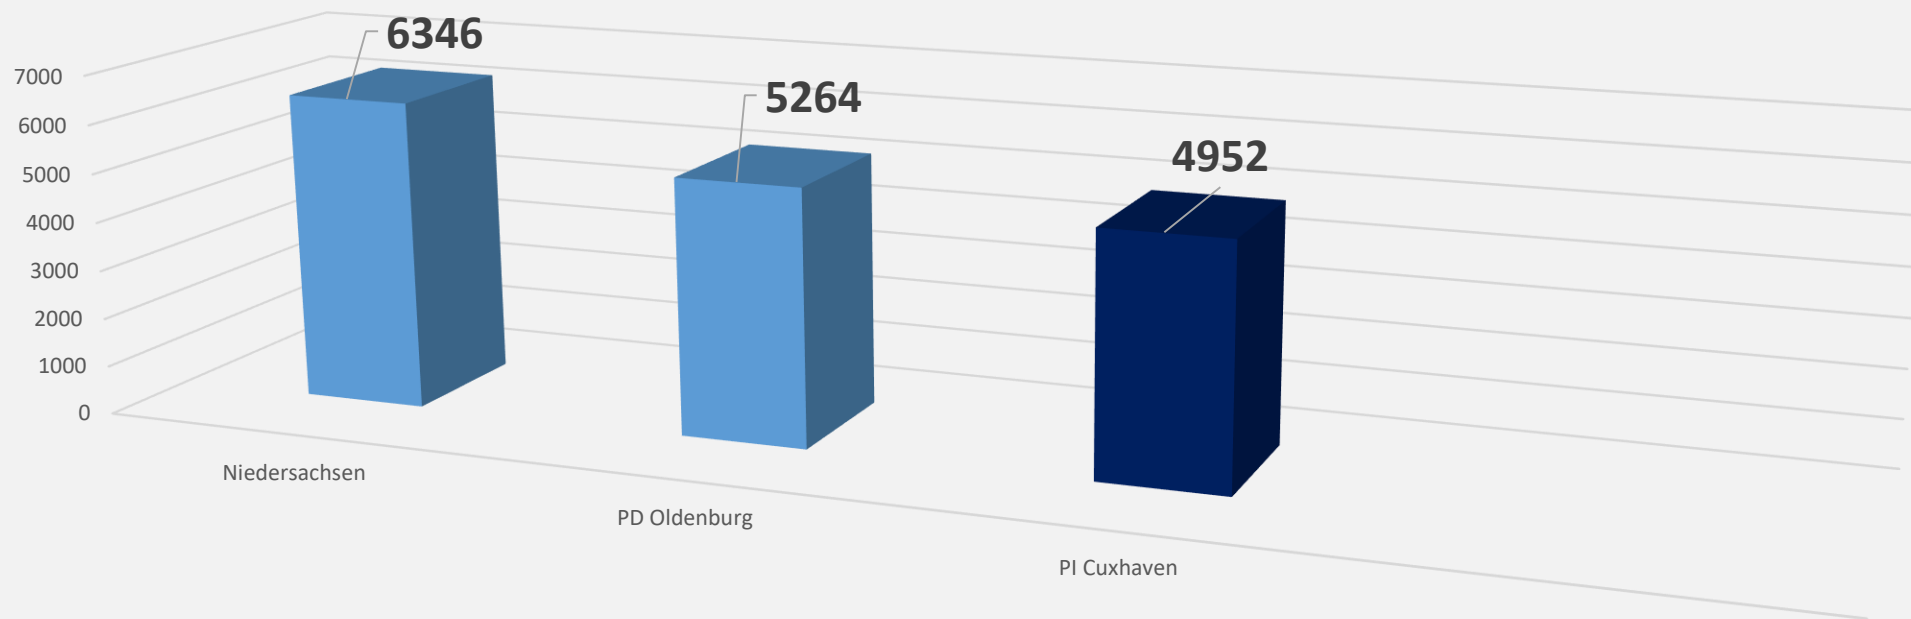

Häufigkeitszahlen 2019