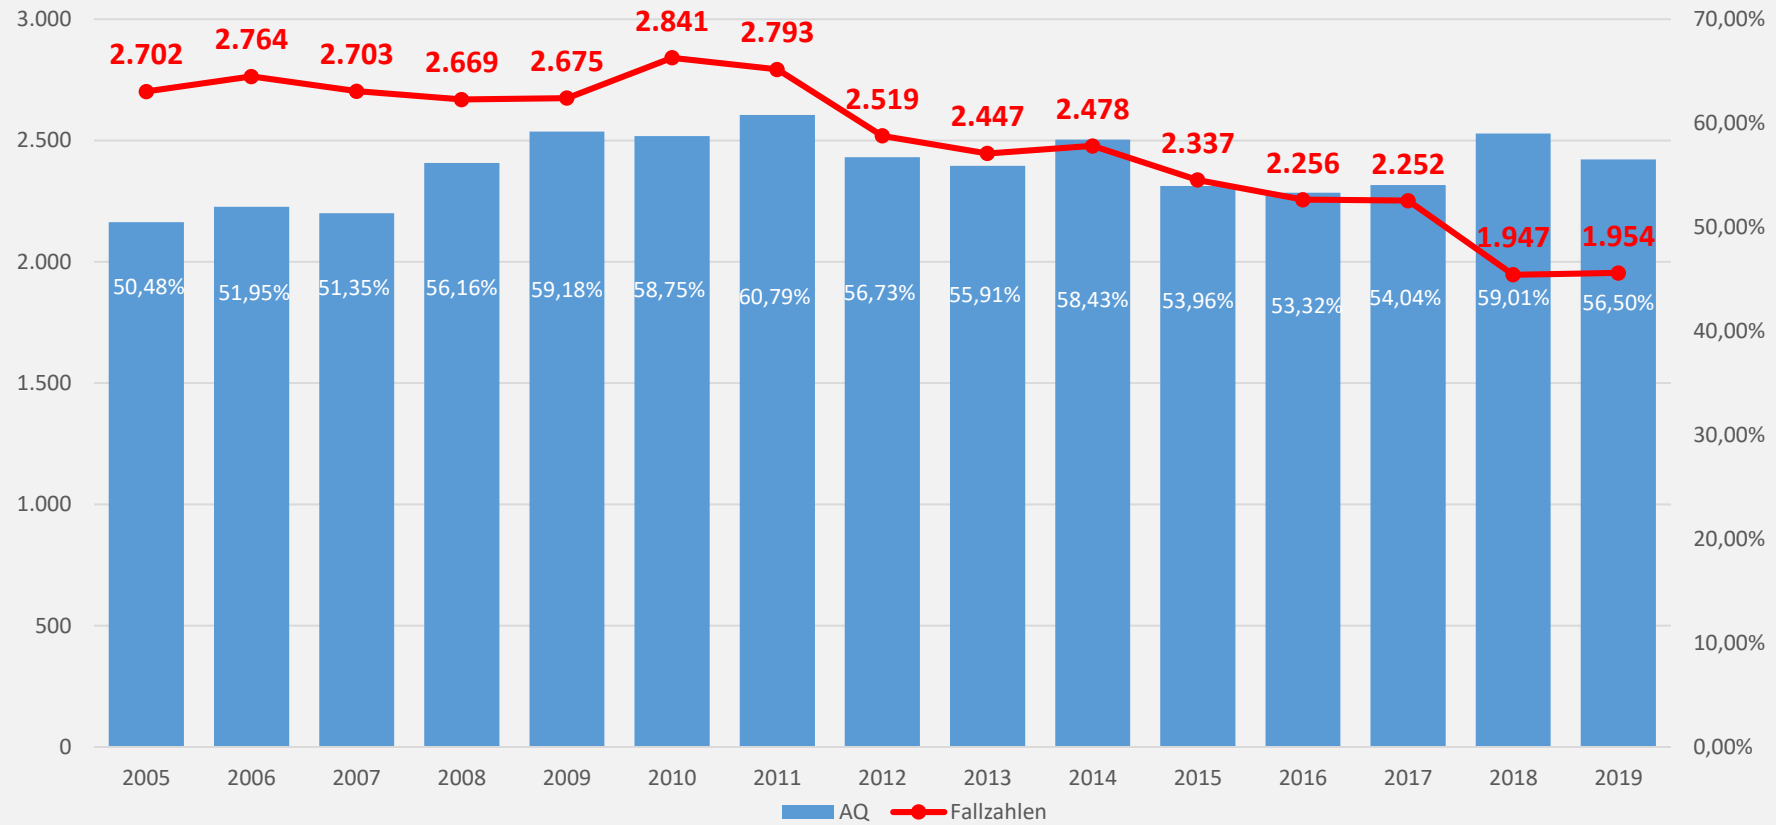

PK Schiffdorf Fallzahlen und Aufklärungsquoten