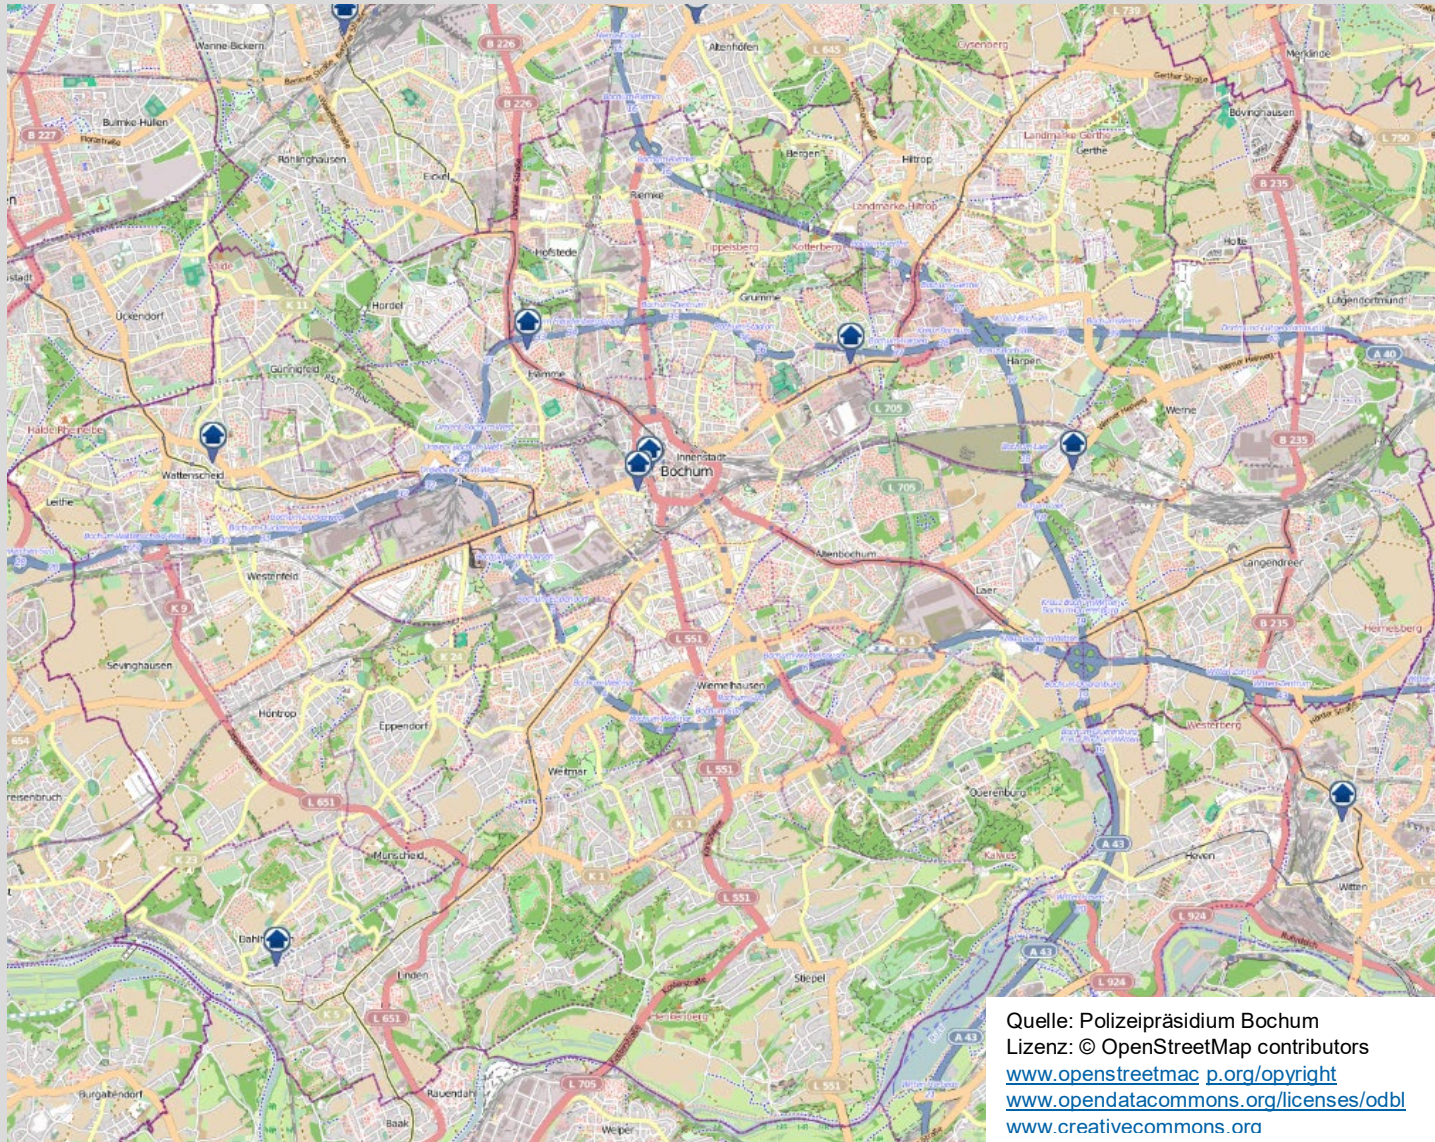

Wohnungseinbrüche Stadtgebiet Bochum in der Zeit vom 21.02.2020 bis 27.02.2020

Quelle: Polizeipräsidium Bochum
Lizenz: © OpenStreetMap contributors
www.openstreetmap.org/copyright
www.opendatacommons.org/licenses/odbl
www.creativecommons.org