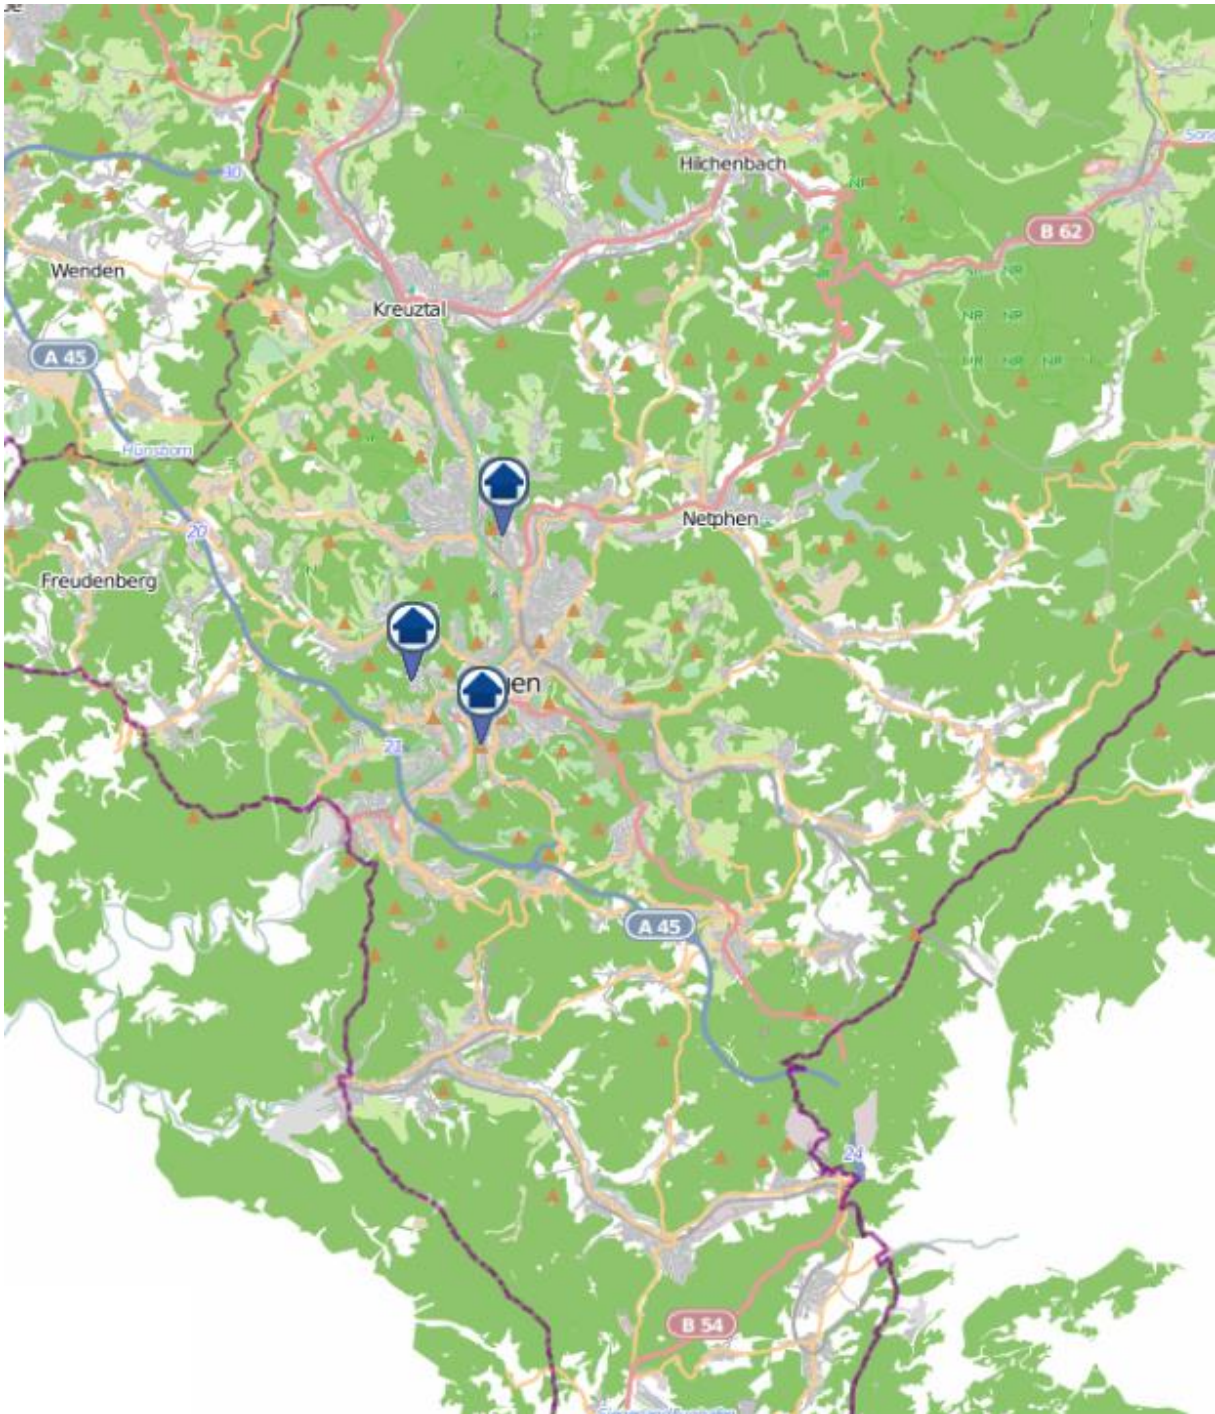

Einbruchradar für den Kreis Siegen-Wittgenstein

Wohnungseinbrüche in der Zeit vom 23.12.2019 - 29.12.2019

Gesamtübersicht

Quelle: Kreispolizeibehörde Siegen-Wittgenstein Lizenz: @ OpenStreetMap contributors
www.openstreetmap.org/copyright, www.opendatacommons.org/licenses/odbl

Einbruchradar für den Kreis Siegen-Wittgenstein

Wohnungseinbrüche in der Zeit vom 23.12.2019 - 29.12.2019

Raum Siegen

Quelle: Kreispolizeibehörde Siegen-Wittgenstein Lizenz: @ OpenStreetMap contributors
www.openstreetmap.org/copyright, www.opendatacommons.org/licenses/odbl