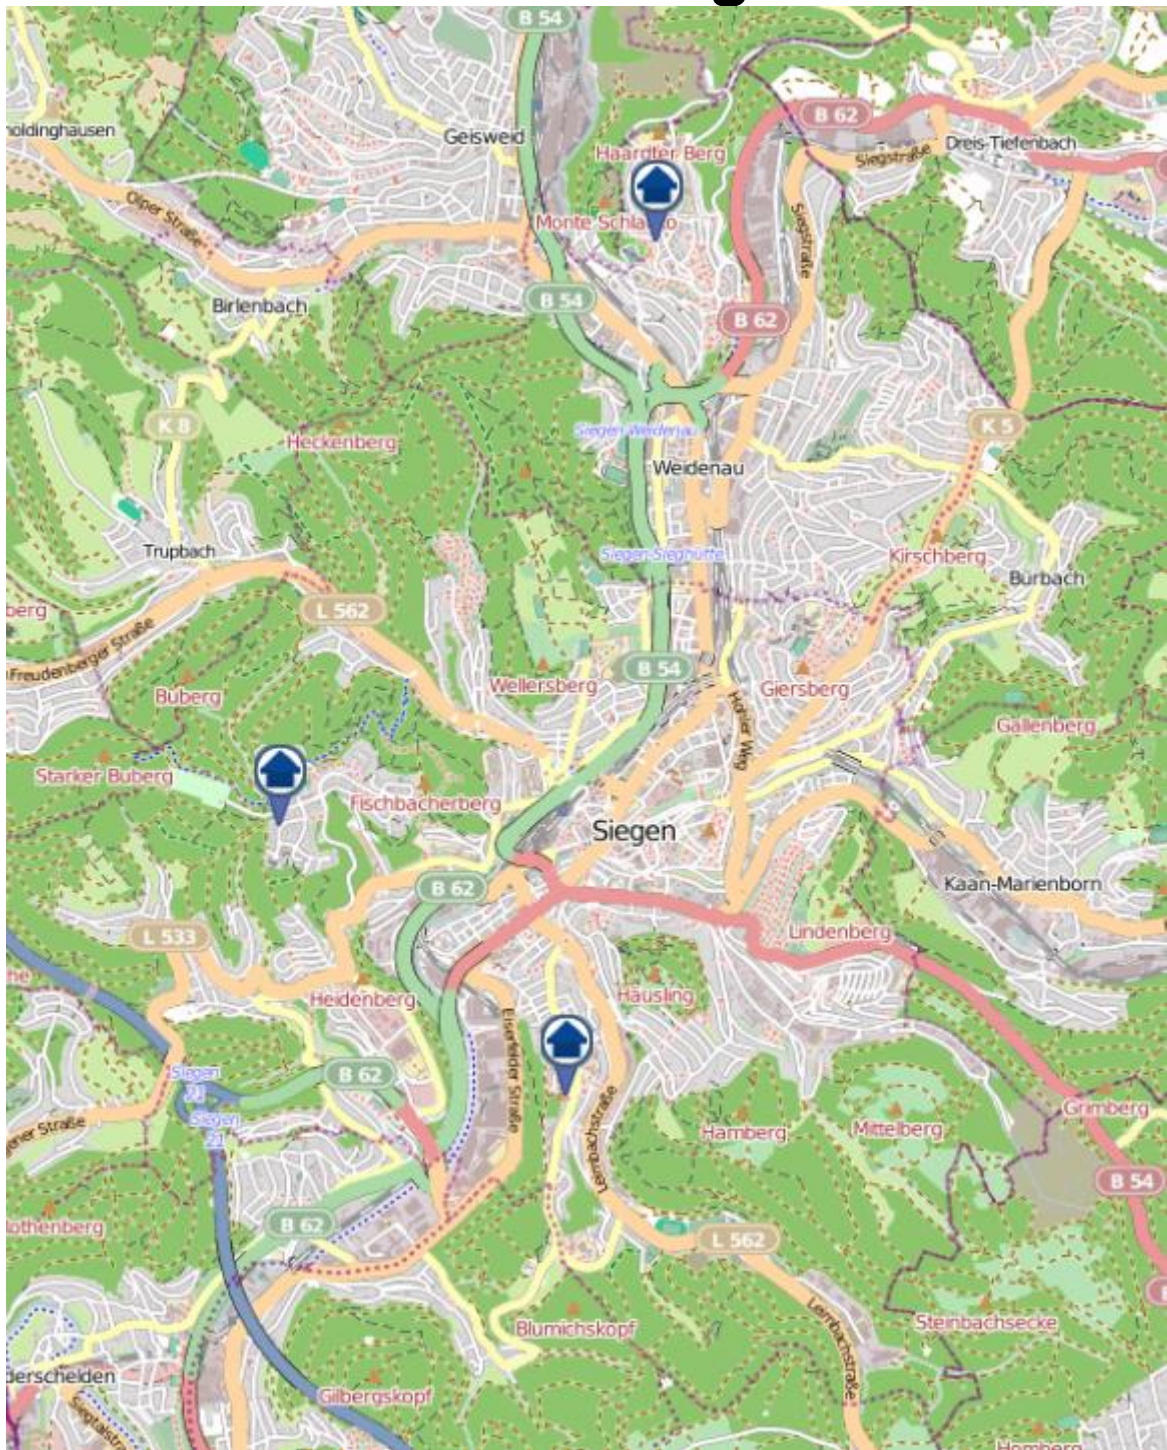

Einbruchradar für den Kreis Siegen-Wittgenstein

Wohnungseinbrüche in der Zeit vom 23.12.2019 - 29.12.2019

Gesamtübersicht

Quelle: Kreispolizeibehörde Siegen-Wittgenstein Lizenz: @ OpenStreetMap contributors
www.openstreetmap.org/copyright, www.opendatacommons.org/licenses/odbl

Einbruchradar für den Kreis Siegen-Wittgenstein

Wohnungseinbrüche in der Zeit vom 23.12.2019 - 29.12.2019

Raum Siegen

Quelle: Kreispolizeibehörde Siegen-Wittgenstein Lizenz: @ OpenStreetMap contributors
www.openstreetmap.org/copyright, www.opendatacommons.org/licenses/odbl