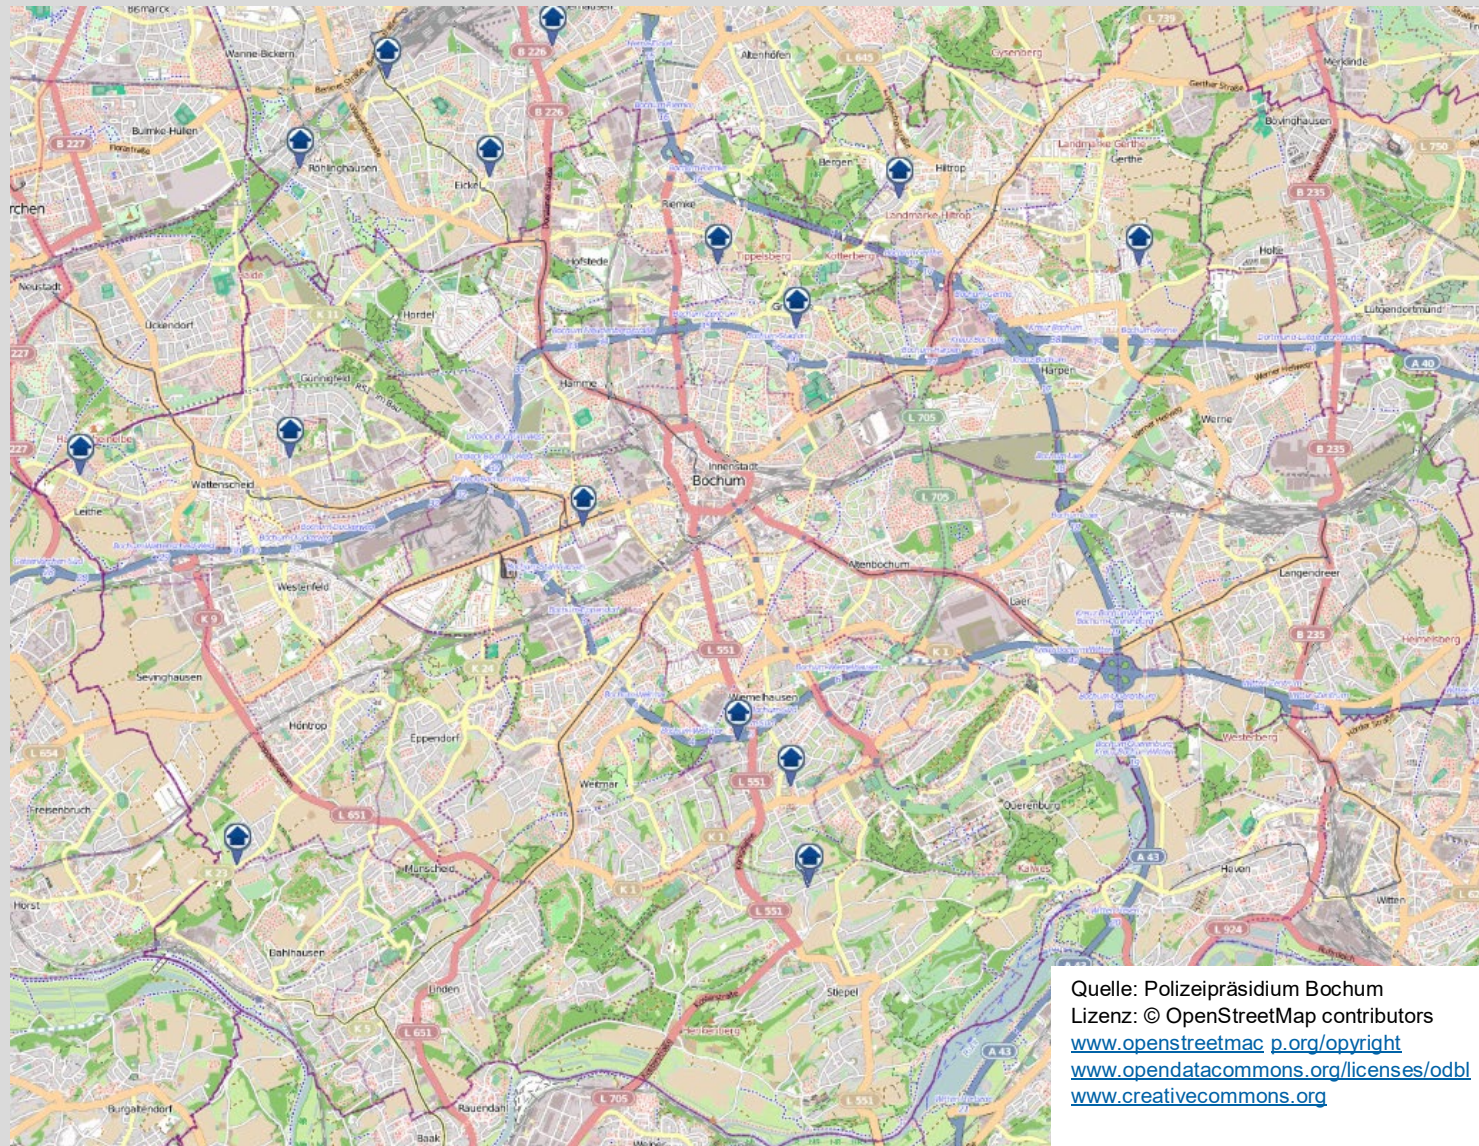

# Wohnungseinbrüche Stadtgebiet Bochum in der Zeit vom 27.12.2019 bis 02.01.2020

Quelle: Polizeipräsidium Bochum  
Lizenz: © OpenStreetMap contributors  
[www.openstreetmap.org/opyright](http://www.openstreetmap.org/opyright)  
[www.opendatacommons.org/licenses/odbl](http://www.opendatacommons.org/licenses/odbl)  
[www.creativecommons.org](http://www.creativecommons.org)