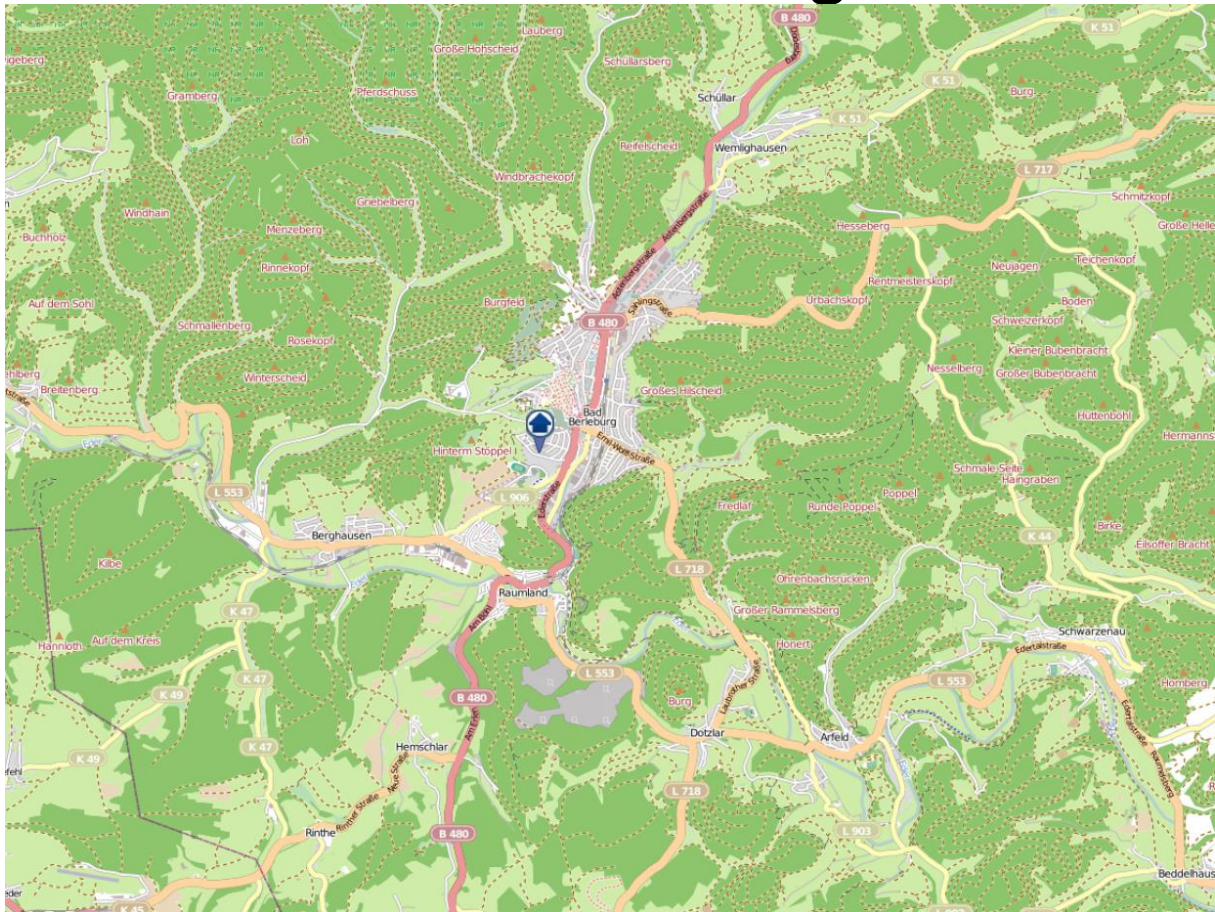

Einbruchsradar für den Kreis Siegen-Wittgenstein

Wohnungseinbrüche in der Zeit vom 09.12.2019 - 15.12.2019

Bad Berleburg

Quelle: Kreispolizeibehörde Siegen-Wittgenstein Lizenz: @ OpenStreetMap contributors
www.openstreetmap.org/copyright, www.opendatacommons.org/licenses/odbl