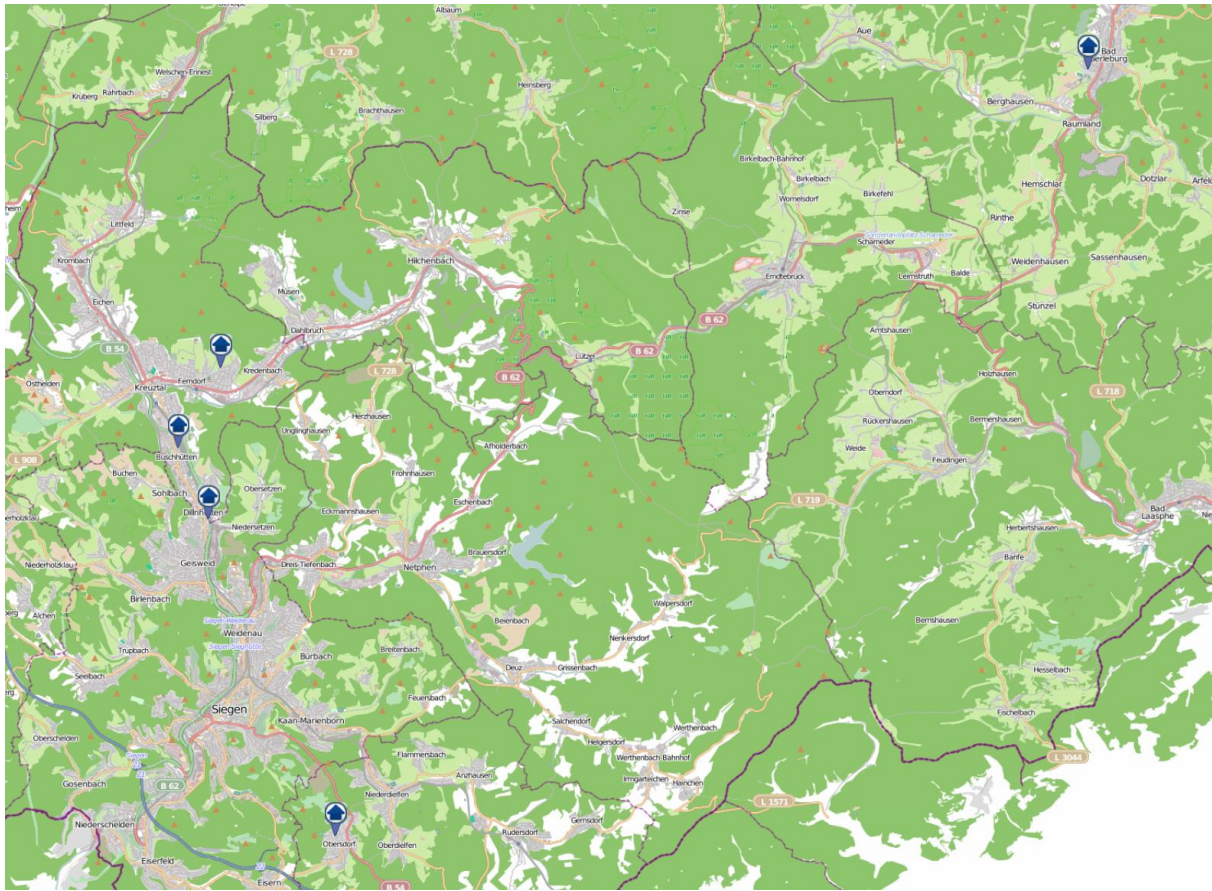

Einbruchsradar für den Kreis Siegen-Wittgenstein

Wohnungseinbrüche in der Zeit vom 09.12.2019 - 15.12.2019

Gesamtübersicht

Quelle: Kreispolizeibehörde Siegen-Wittgenstein Lizenz: @ OpenStreetMap contributors
www.openstreetmap.org/copyright, www.opendatacommons.org/licenses/odbl

Einbruchsradar für den Kreis Siegen-Wittgenstein

Wohnungseinbrüche in der Zeit vom 09.12.2019 - 15.12.2019

Siegen

Quelle: Kreispolizeibehörde Siegen-Wittgenstein Lizenz: @ OpenStreetMap contributors
www.openstreetmap.org/copyright, www.opendatacommons.org/licenses/odbl

Einbruchsradar für den Kreis Siegen-Wittgenstein

Wohnungseinbrüche in der Zeit vom 09.12.2019 - 15.12.2019

Kreuztal

Quelle: Kreispolizeibehörde Siegen-Wittgenstein Lizenz: @ OpenStreetMap contributors
www.openstreetmap.org/copyright, www.opendatacommons.org/licenses/odbl