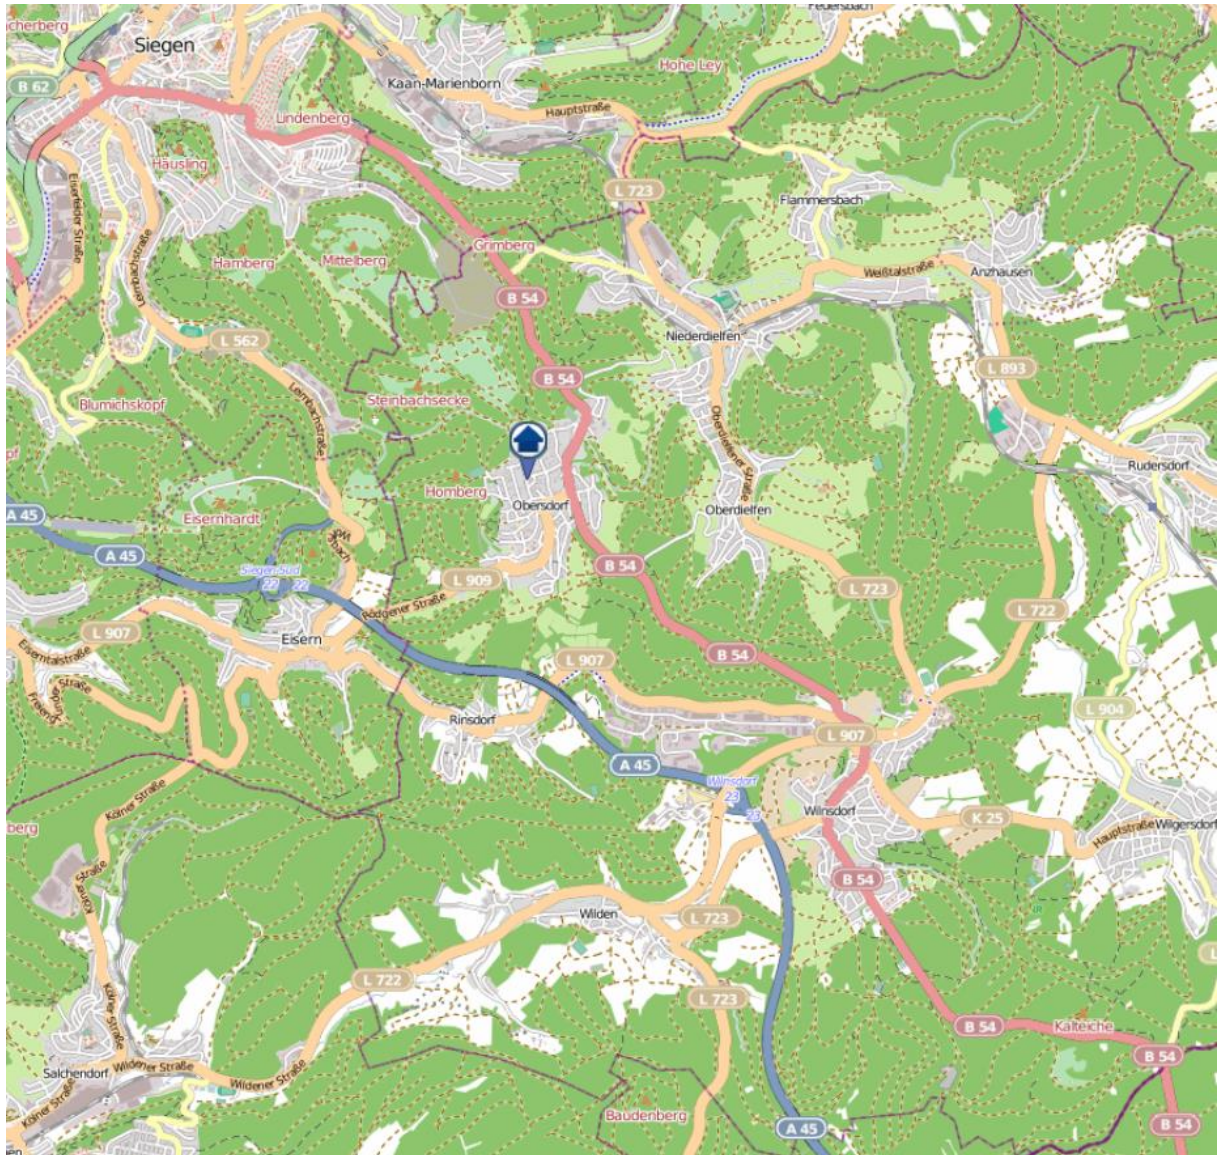

Einbruchsradar für den Kreis Siegen-Wittgenstein

Wohnungseinbrüche in der Zeit vom 09.12.2019 - 15.12.2019

Wilndorf-Obersdorf

Quelle: Kreispolizeibehörde Siegen-Wittgenstein Lizenz: @ OpenStreetMap contributors
www.openstreetmap.org/copyright, www.opendatacommons.org/licenses/odbl