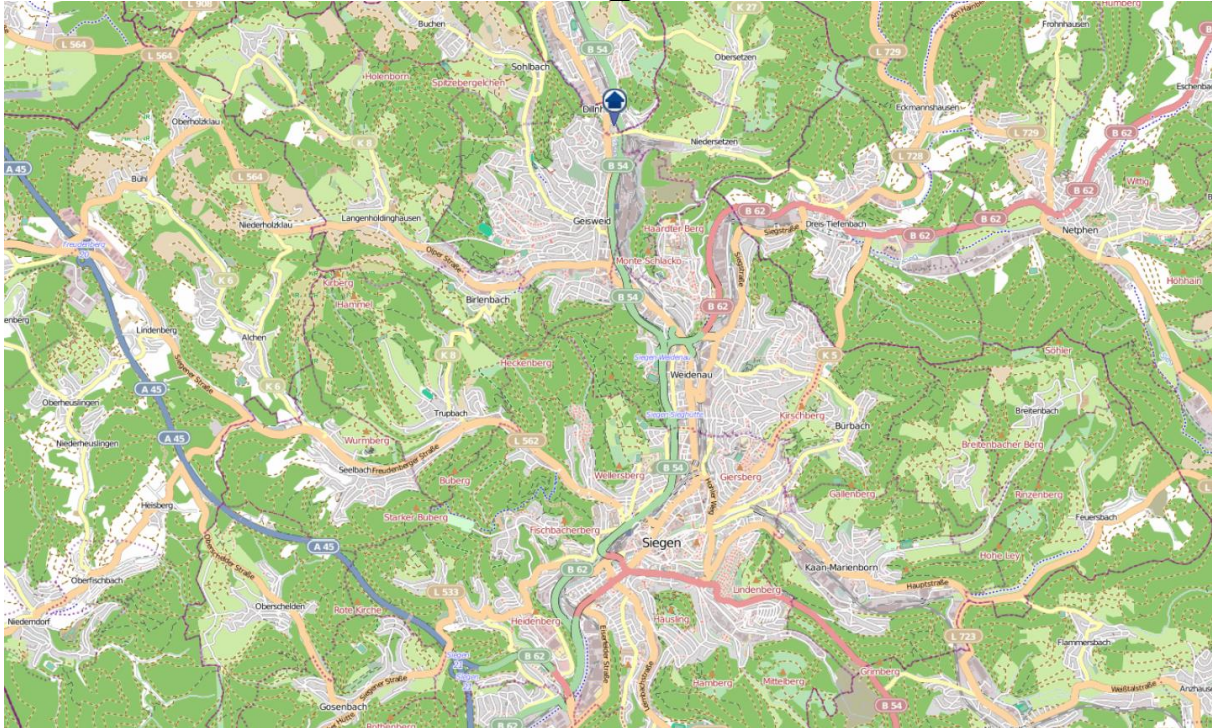

Einbruchsradar für den Kreis Siegen-Wittgenstein

Wohnungseinbrüche in der Zeit vom 09.12.2019 - 15.12.2019

Gesamtübersicht

Quelle: Kreispolizeibehörde Siegen-Wittgenstein Lizenz: @ OpenStreetMap contributors
www.openstreetmap.org/copyright, www.opendatacommons.org/licenses/odbl

Einbruchsradar für den Kreis Siegen-Wittgenstein

Wohnungseinbrüche in der Zeit vom 09.12.2019 - 15.12.2019

Siegen

Quelle: Kreispolizeibehörde Siegen-Wittgenstein Lizenz: @ OpenStreetMap contributors
www.openstreetmap.org/copyright, www.opendatacommons.org/licenses/odbl

Einbruchsradar für den Kreis Siegen-Wittgenstein

Wohnungseinbrüche in der Zeit vom 09.12.2019 - 15.12.2019

Kreuztal

Quelle: Kreispolizeibehörde Siegen-Wittgenstein Lizenz: @ OpenStreetMap contributors
www.openstreetmap.org/copyright, www.opendatacommons.org/licenses/odbl

Einbruchsradar für den Kreis Siegen-Wittgenstein

Wohnungseinbrüche in der Zeit vom 09.12.2019 - 15.12.2019

Wilndorf-Obersdorf

Quelle: Kreispolizeibehörde Siegen-Wittgenstein Lizenz: @ OpenStreetMap contributors
www.openstreetmap.org/copyright, www.opendatacommons.org/licenses/odbl