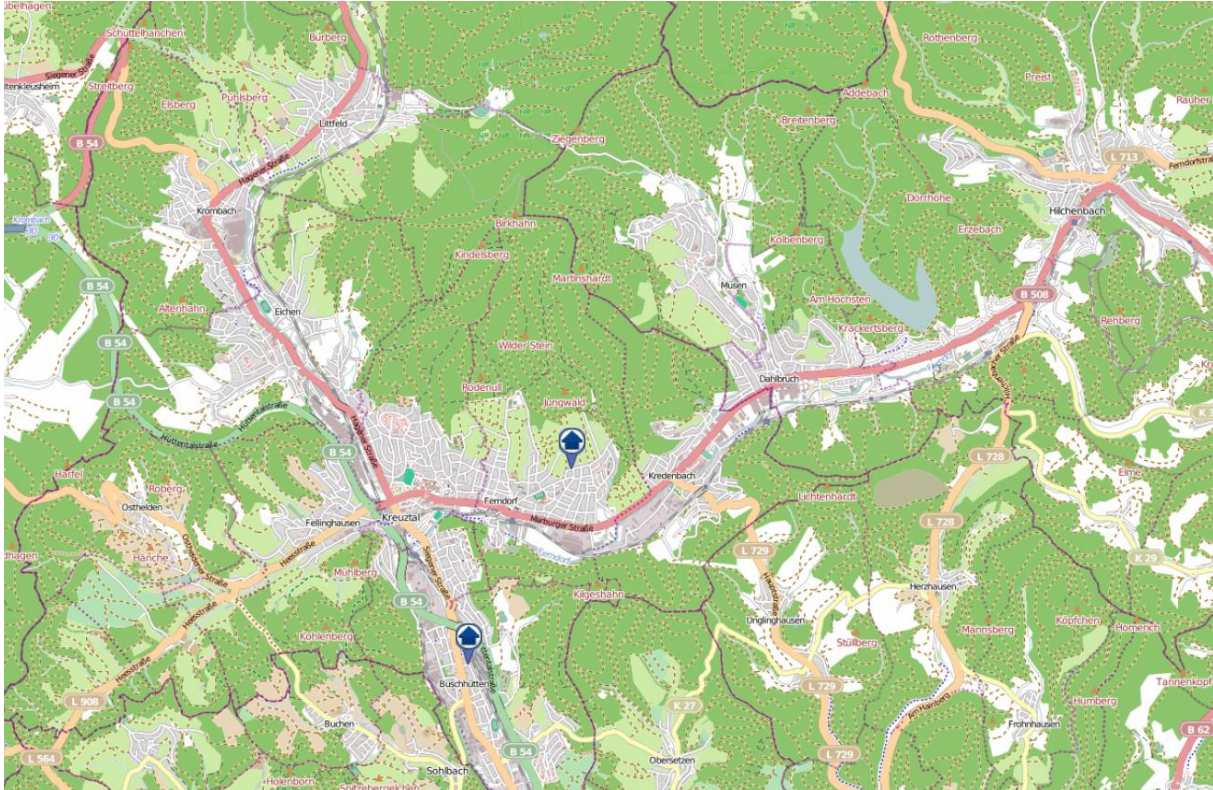

Einbruchsradar für den Kreis Siegen-Wittgenstein

Wohnungseinbrüche in der Zeit vom 09.12.2019 - 15.12.2019

Siegen

Quelle: Kreispolizeibehörde Siegen-Wittgenstein Lizenz: @ OpenStreetMap contributors
www.openstreetmap.org/copyright, www.opendatacommons.org/licenses/odbl

Einbruchsradar für den Kreis Siegen-Wittgenstein

Wohnungseinbrüche in der Zeit vom 09.12.2019 - 15.12.2019

Kreuztal

Quelle: Kreispolizeibehörde Siegen-Wittgenstein Lizenz: @ OpenStreetMap contributors
www.openstreetmap.org/copyright, www.opendatacommons.org/licenses/odbl

Einbruchsradar für den Kreis Siegen-Wittgenstein

Wohnungseinbrüche in der Zeit vom 09.12.2019 - 15.12.2019

Wilndorf-Obersdorf

Quelle: Kreispolizeibehörde Siegen-Wittgenstein Lizenz: @ OpenStreetMap contributors
www.openstreetmap.org/copyright, www.opendatacommons.org/licenses/odbl