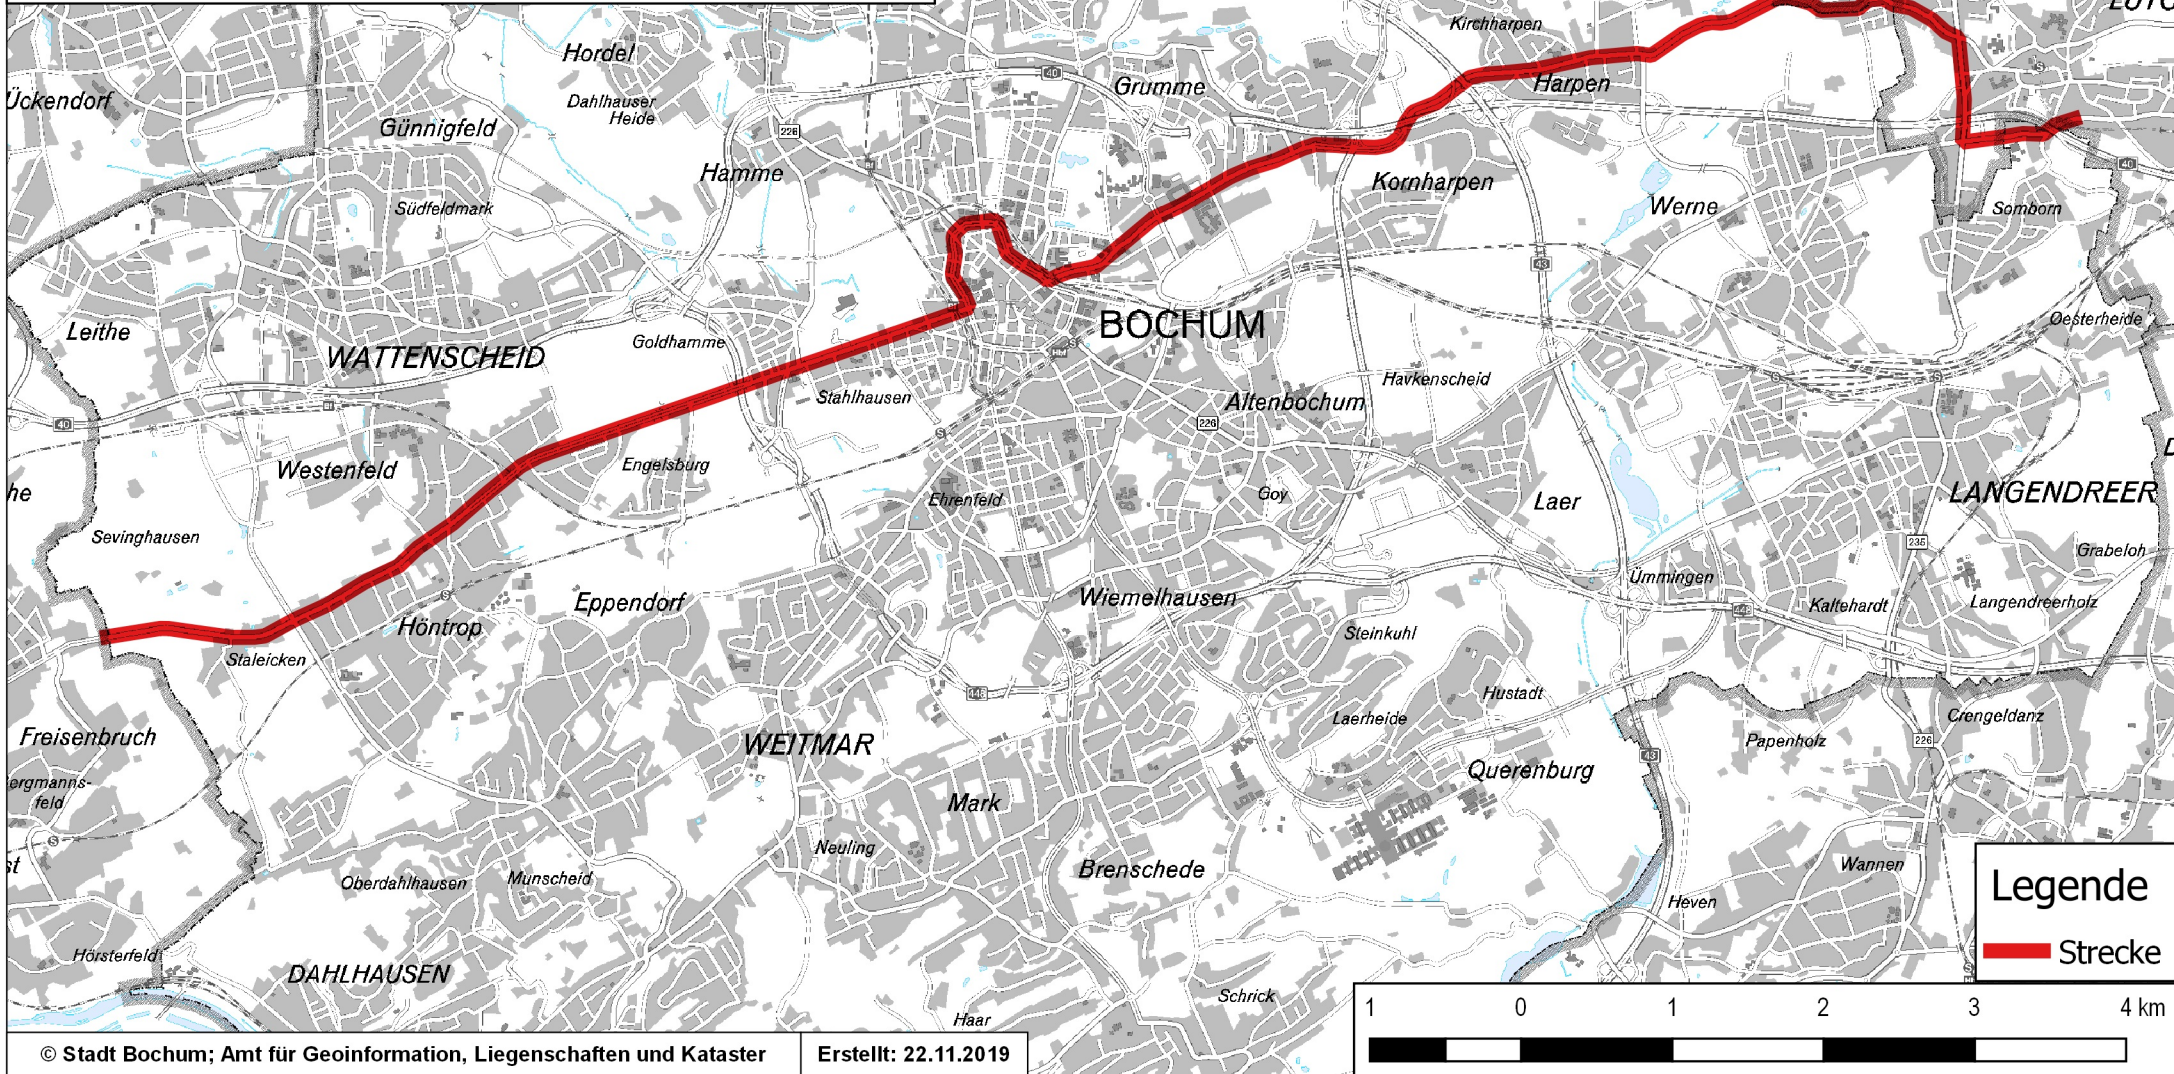

**Trecker-Demonstrationszug durch das Bochumer  
Stadtgebiet**  
am 25.11.2019

**Legende**  
— Strecke