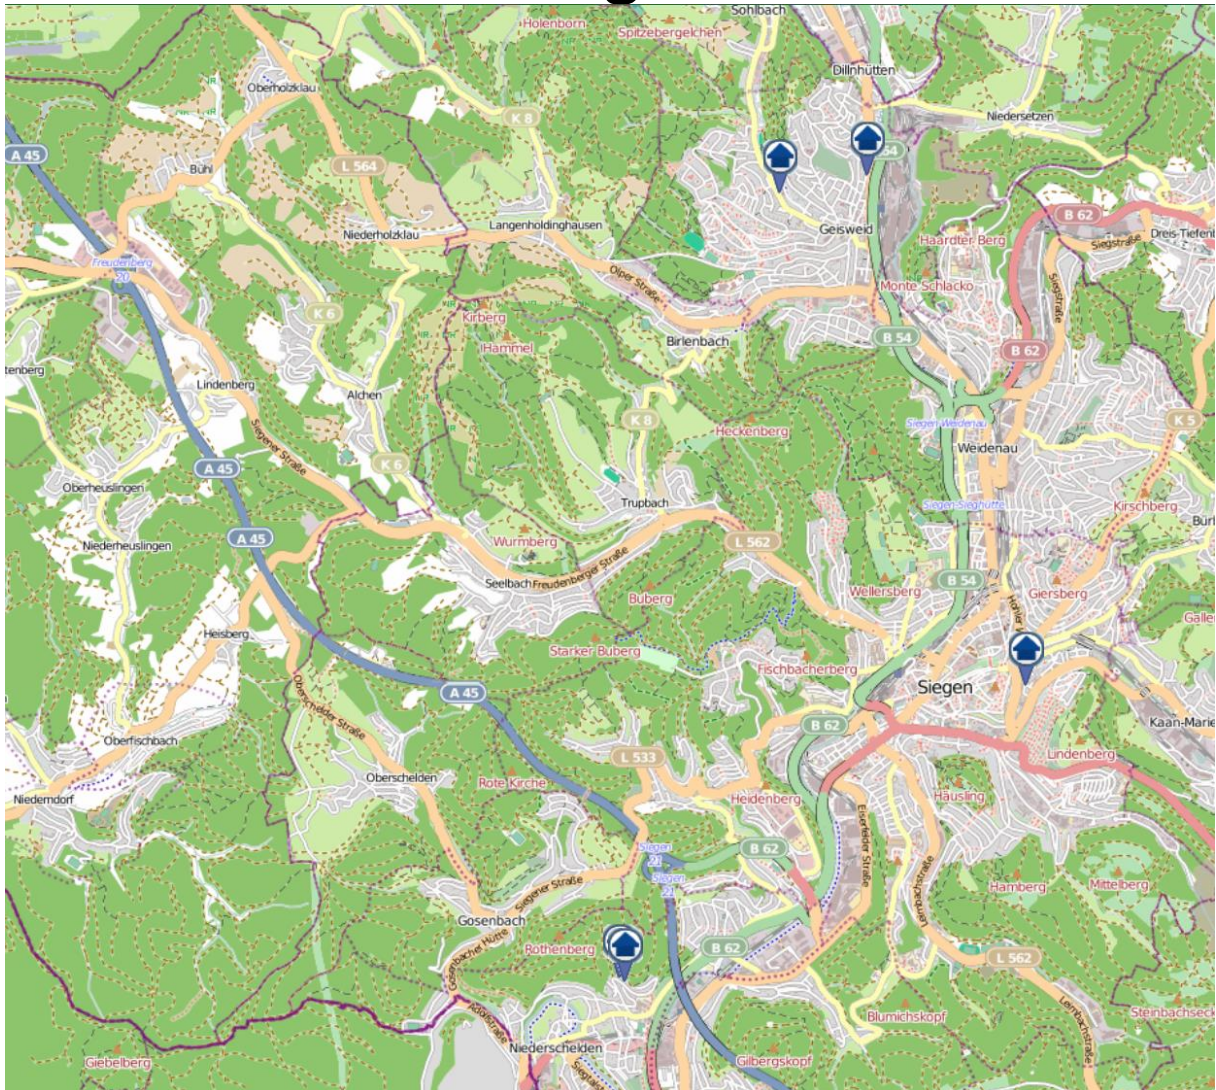

## Gesamtübersicht

Quelle: Kreispolizeibehörde Siegen-Wittgenstein Lizenz: @ OpenStreetMap contributors  
[www.openstreetmap.org/copyright](http://www.openstreetmap.org/copyright), [www.opendatacommons.org/licenses/odbl](http://www.opendatacommons.org/licenses/odbl)

# Einbruchsradar für den Kreis Siegen-Wittgenstein

Wohnungseinbrüche in der Zeit vom 11.11.2019 - 17.11.2019

## Siegen

Quelle: Kreispolizeibehörde Siegen-Wittgenstein Lizenz: @ OpenStreetMap contributors  
[www.openstreetmap.org/copyright](http://www.openstreetmap.org/copyright), [www.opendatacommons.org/licenses/odbl](http://www.opendatacommons.org/licenses/odbl)

## Bad Berleburg/ Erndtebrück

Quelle: Kreispolizeibehörde Siegen-Wittgenstein Lizenz: @ OpenStreetMap contributors  
[www.openstreetmap.org/copyright](http://www.openstreetmap.org/copyright), [www.opendatacommons.org/licenses/odbl](http://www.opendatacommons.org/licenses/odbl)