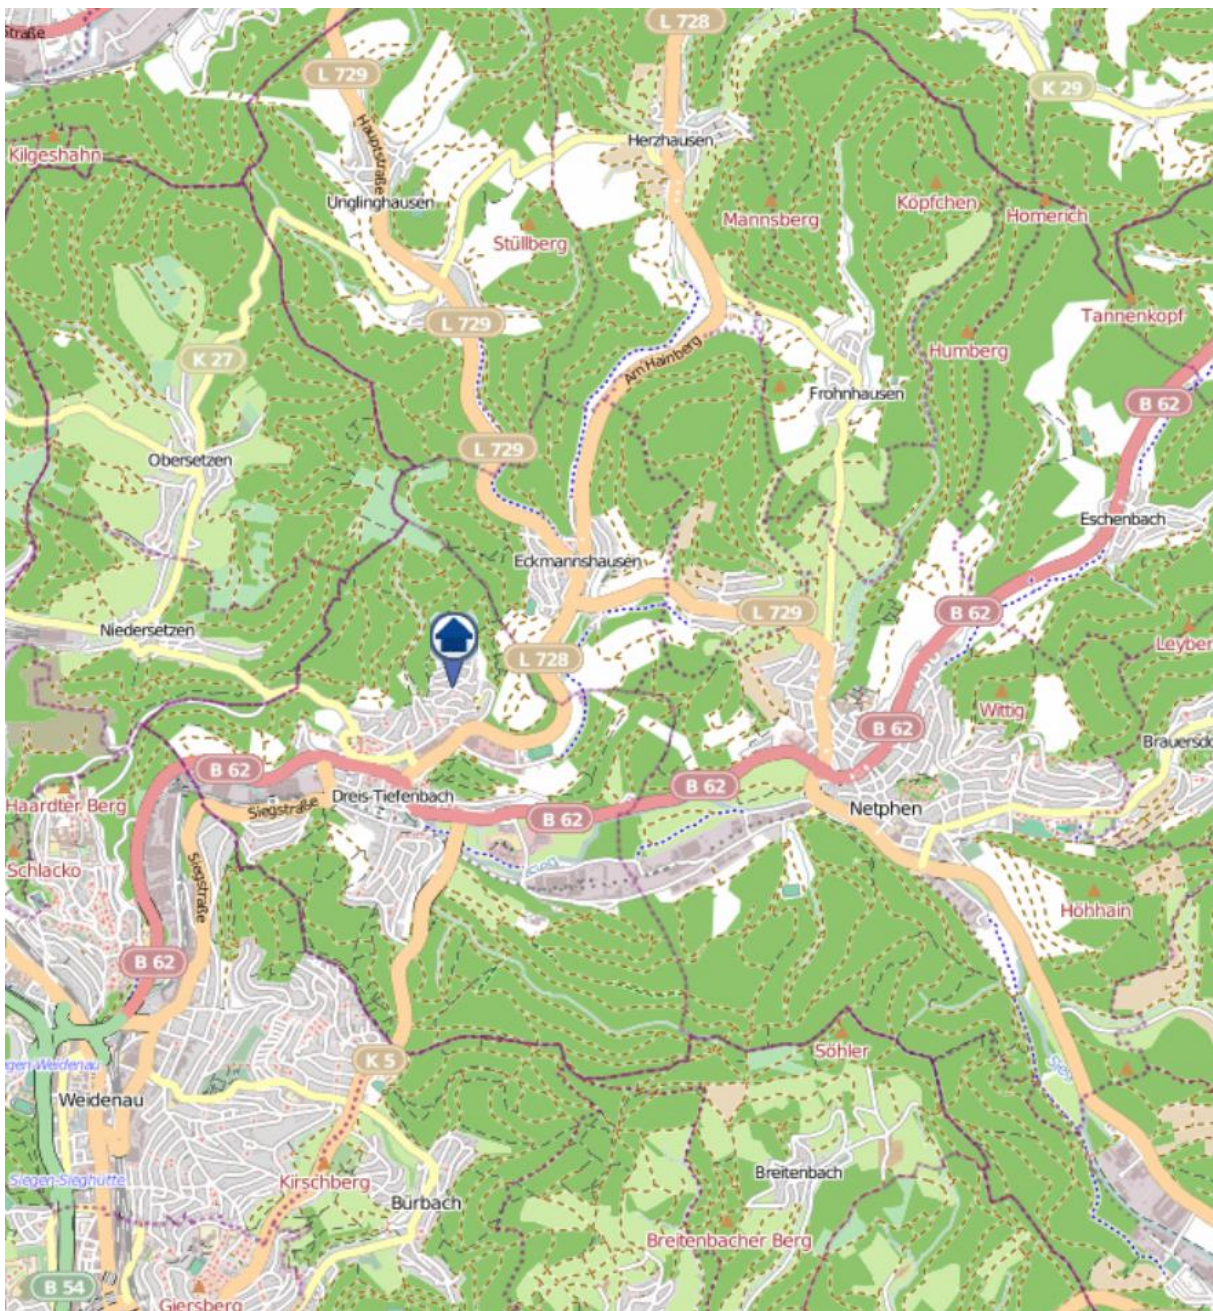

Einbruchsradar für den Kreis Siegen-Wittgenstein

Wohnungseinbrüche in der Zeit vom 11.11.2019 - 17.11.2019

Dreis-Tiefenbach

Quelle: Kreispolizeibehörde Siegen-Wittgenstein Lizenz: @ OpenStreetMap contributors
www.openstreetmap.org/copyright, www.opendatacommons.org/licenses/odbl