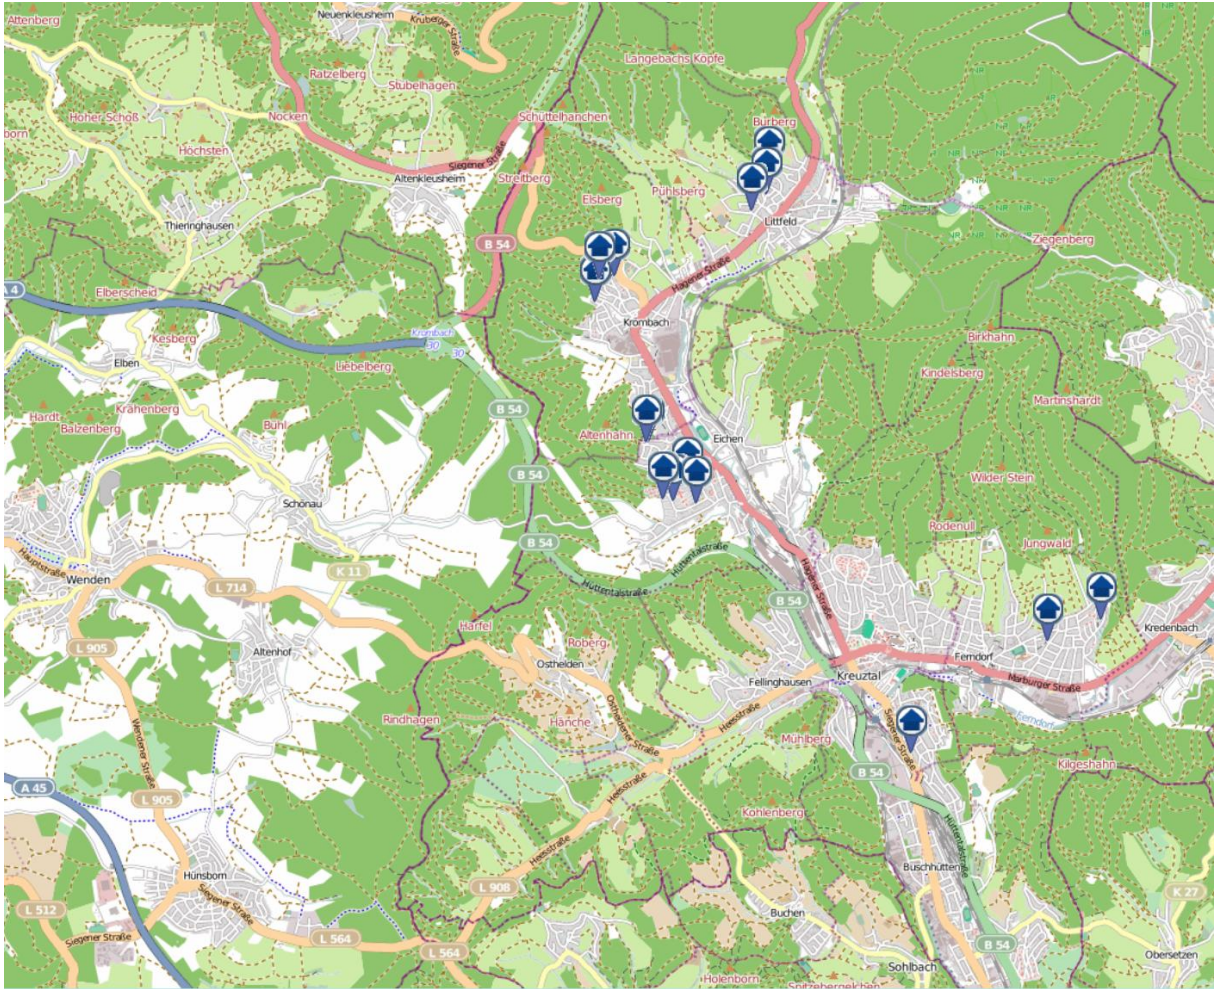

## Dreis-Tiefenbach

Quelle: Kreispolizeibehörde Siegen-Wittgenstein Lizenz: @ OpenStreetMap contributors  
[www.openstreetmap.org/copyright](http://www.openstreetmap.org/copyright), [www.opendatacommons.org/licenses/odbl](http://www.opendatacommons.org/licenses/odbl)

# Einbruchsradar für den Kreis Siegen-Wittgenstein

Wohnungseinbrüche in der Zeit vom 11.11.2019 - 17.11.2019

## Kreuztal

Quelle: Kreispolizeibehörde Siegen-Wittgenstein Lizenz: @ OpenStreetMap contributors  
[www.openstreetmap.org/copyright](http://www.openstreetmap.org/copyright), [www.opendatacommons.org/licenses/odbl](http://www.opendatacommons.org/licenses/odbl)