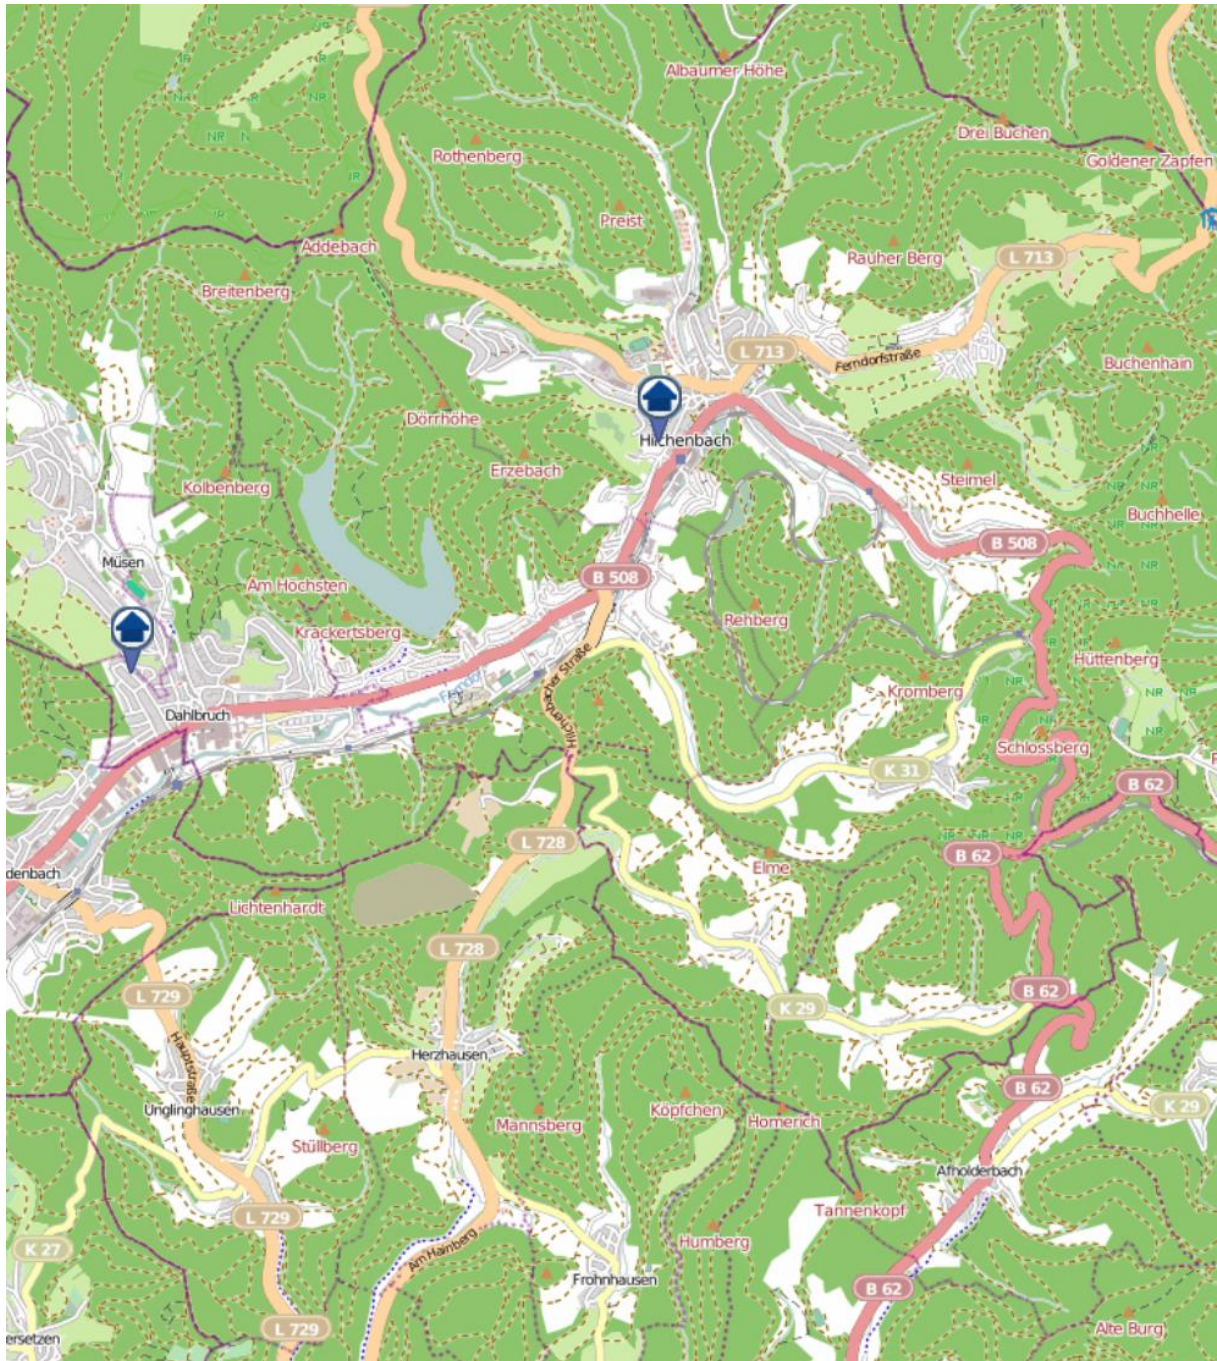

Einbruchsradar für den Kreis Siegen-Wittgenstein

Wohnungseinbrüche in der Zeit vom 11.11.2019 - 17.11.2019

Hilchenbach

Quelle: Kreispolizeibehörde Siegen-Wittgenstein Lizenz: @ OpenStreetMap contributors
www.openstreetmap.org/copyright, www.opendatacommons.org/licenses/odbl