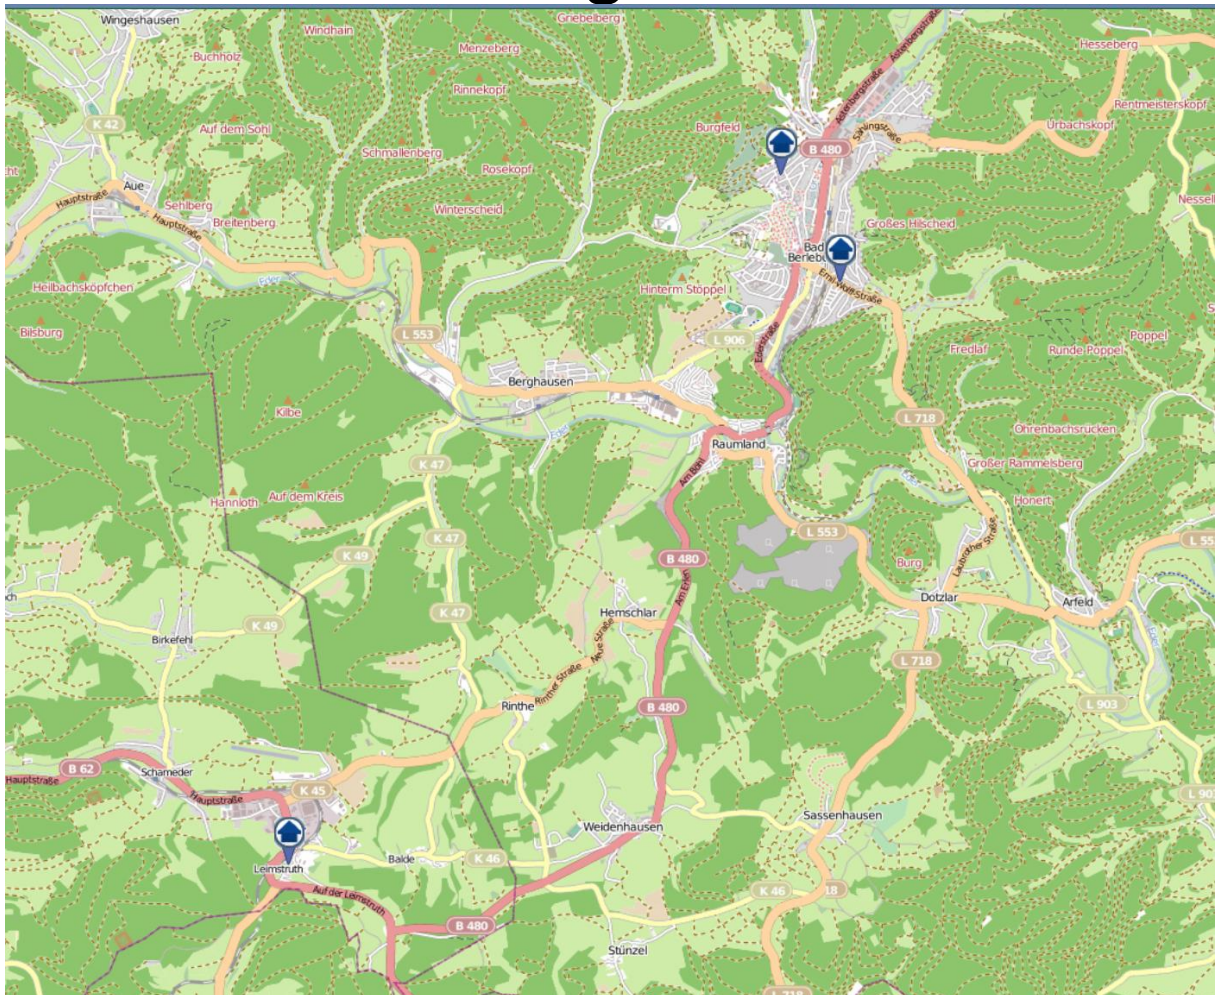

Einbruchsradar für den Kreis Siegen-Wittgenstein

Wohnungseinbrüche in der Zeit vom 11.11.2019 - 17.11.2019

Bad Berleburg/ Erndtebrück

Quelle: Kreispolizeibehörde Siegen-Wittgenstein Lizenz: @ OpenStreetMap contributors
www.openstreetmap.org/copyright, www.opendatacommons.org/licenses/odbl