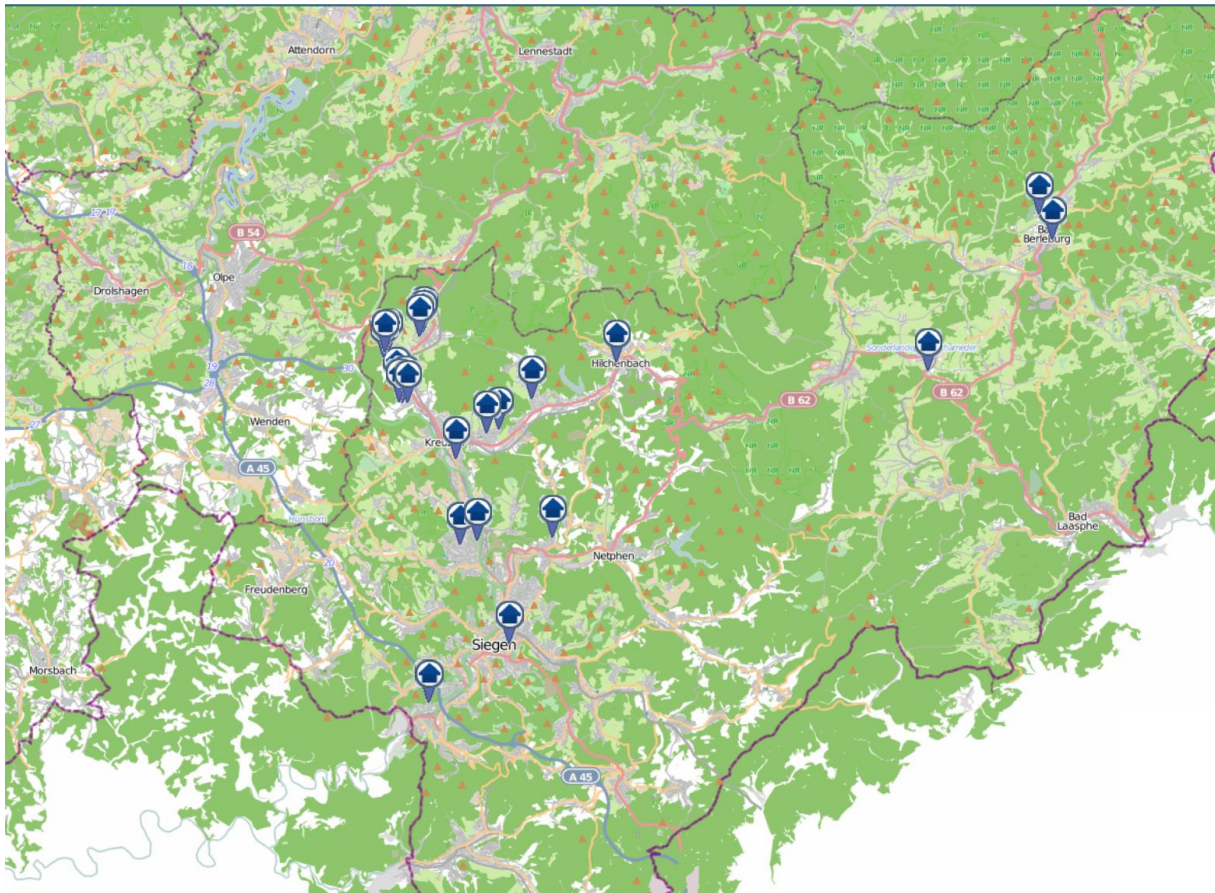

# Einbruchsradar für den Kreis Siegen-Wittgenstein

Wohnungseinbrüche in der Zeit vom 11.11.2019 - 17.11.2019

## Gesamtübersicht

Quelle: Kreispolizeibehörde Siegen-Wittgenstein Lizenz: @ OpenStreetMap contributors  
[www.openstreetmap.org/copyright](http://www.openstreetmap.org/copyright), [www.opendatacommons.org/licenses/odbl](http://www.opendatacommons.org/licenses/odbl)

## Bad Berleburg/ Erndtebrück

Quelle: Kreispolizeibehörde Siegen-Wittgenstein Lizenz: @ OpenStreetMap contributors  
[www.openstreetmap.org/copyright](http://www.openstreetmap.org/copyright), [www.opendatacommons.org/licenses/odbl](http://www.opendatacommons.org/licenses/odbl)