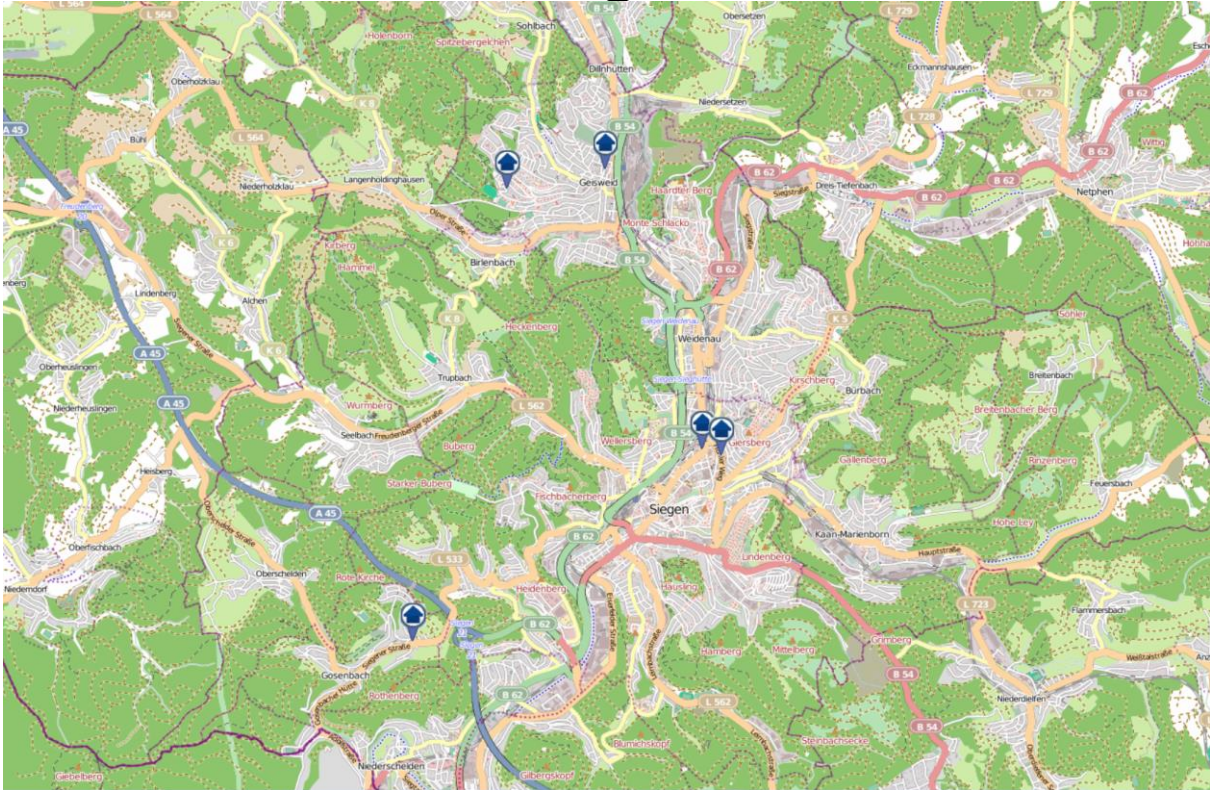

## Gesamtübersicht

Quelle: Kreispolizeibehörde Siegen-Wittgenstein Lizenz: @ OpenStreetMap contributors  
[www.openstreetmap.org/copyright](http://www.openstreetmap.org/copyright), [www.opendatacommons.org/licenses/odbl](http://www.opendatacommons.org/licenses/odbl)

# Einbruchsradar für den Kreis Siegen-Wittgenstein

Wohnungseinbrüche in der Zeit vom 04.11.2019 - 10.11.2019

## Siegen

Quelle: Kreispolizeibehörde Siegen-Wittgenstein Lizenz: @ OpenStreetMap contributors  
[www.openstreetmap.org/copyright](http://www.openstreetmap.org/copyright), [www.opendatacommons.org/licenses/odbl](http://www.opendatacommons.org/licenses/odbl)