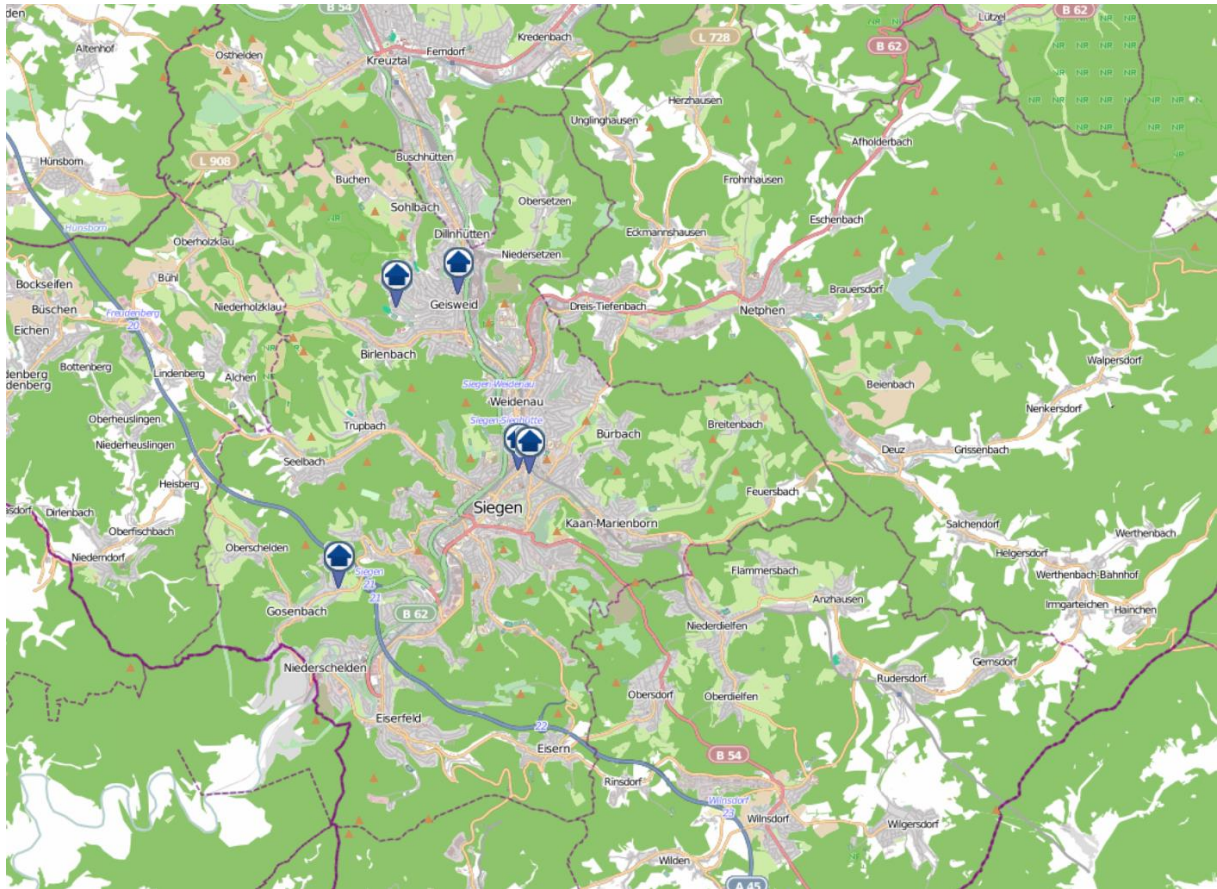

# Einbruchsradar für den Kreis Siegen-Wittgenstein

Wohnungseinbrüche in der Zeit vom 04.11.2019 - 10.11.2019

## Gesamtübersicht

Quelle: Kreispolizeibehörde Siegen-Wittgenstein Lizenz: @ OpenStreetMap contributors  
[www.openstreetmap.org/copyright](http://www.openstreetmap.org/copyright), [www.opendatacommons.org/licenses/odbl](http://www.opendatacommons.org/licenses/odbl)

## Siegen

Quelle: Kreispolizeibehörde Siegen-Wittgenstein Lizenz: @ OpenStreetMap contributors  
[www.openstreetmap.org/copyright](http://www.openstreetmap.org/copyright), [www.opendatacommons.org/licenses/odbl](http://www.opendatacommons.org/licenses/odbl)